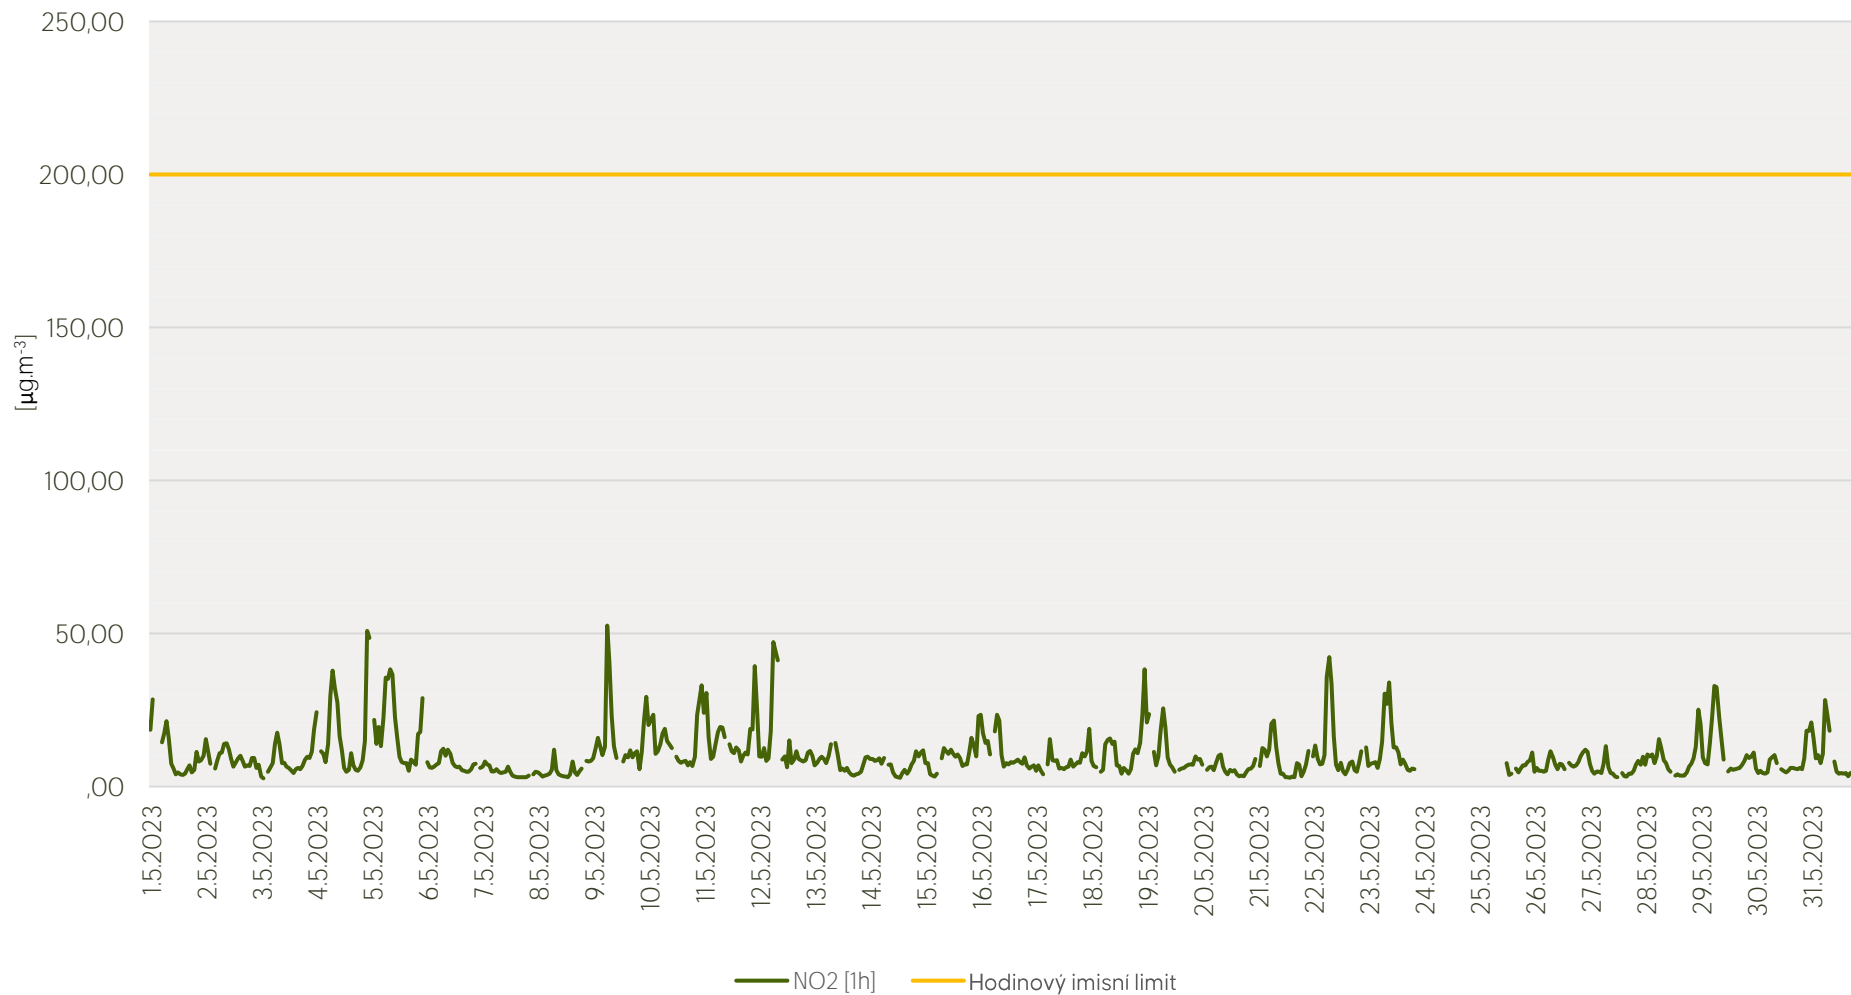

# Průměrné hod. koncentrace NO<sub>2</sub> na měřicí stanici MI. Boleslav - květen 2023

Zpracovalo Ekologické centrum Kralupy nad Vltavou na základě neverifikovaných dat

# Průměrné hod. koncentrace O<sub>3</sub> na měřicí stanici Ml. Boleslav - květen 2023

Zpracovalo Ekologické centrum Kralupy nad Vltavou na základě neverifikovaných dat

# Průměrné hod. koncentrace PM<sub>10</sub> a PM<sub>2,5</sub> na měřicí stanici Ml. Boleslav - květen 2023

Zpracovalo Ekologické centrum Kralupy nad Vltavou na základě neverifikovaných dat