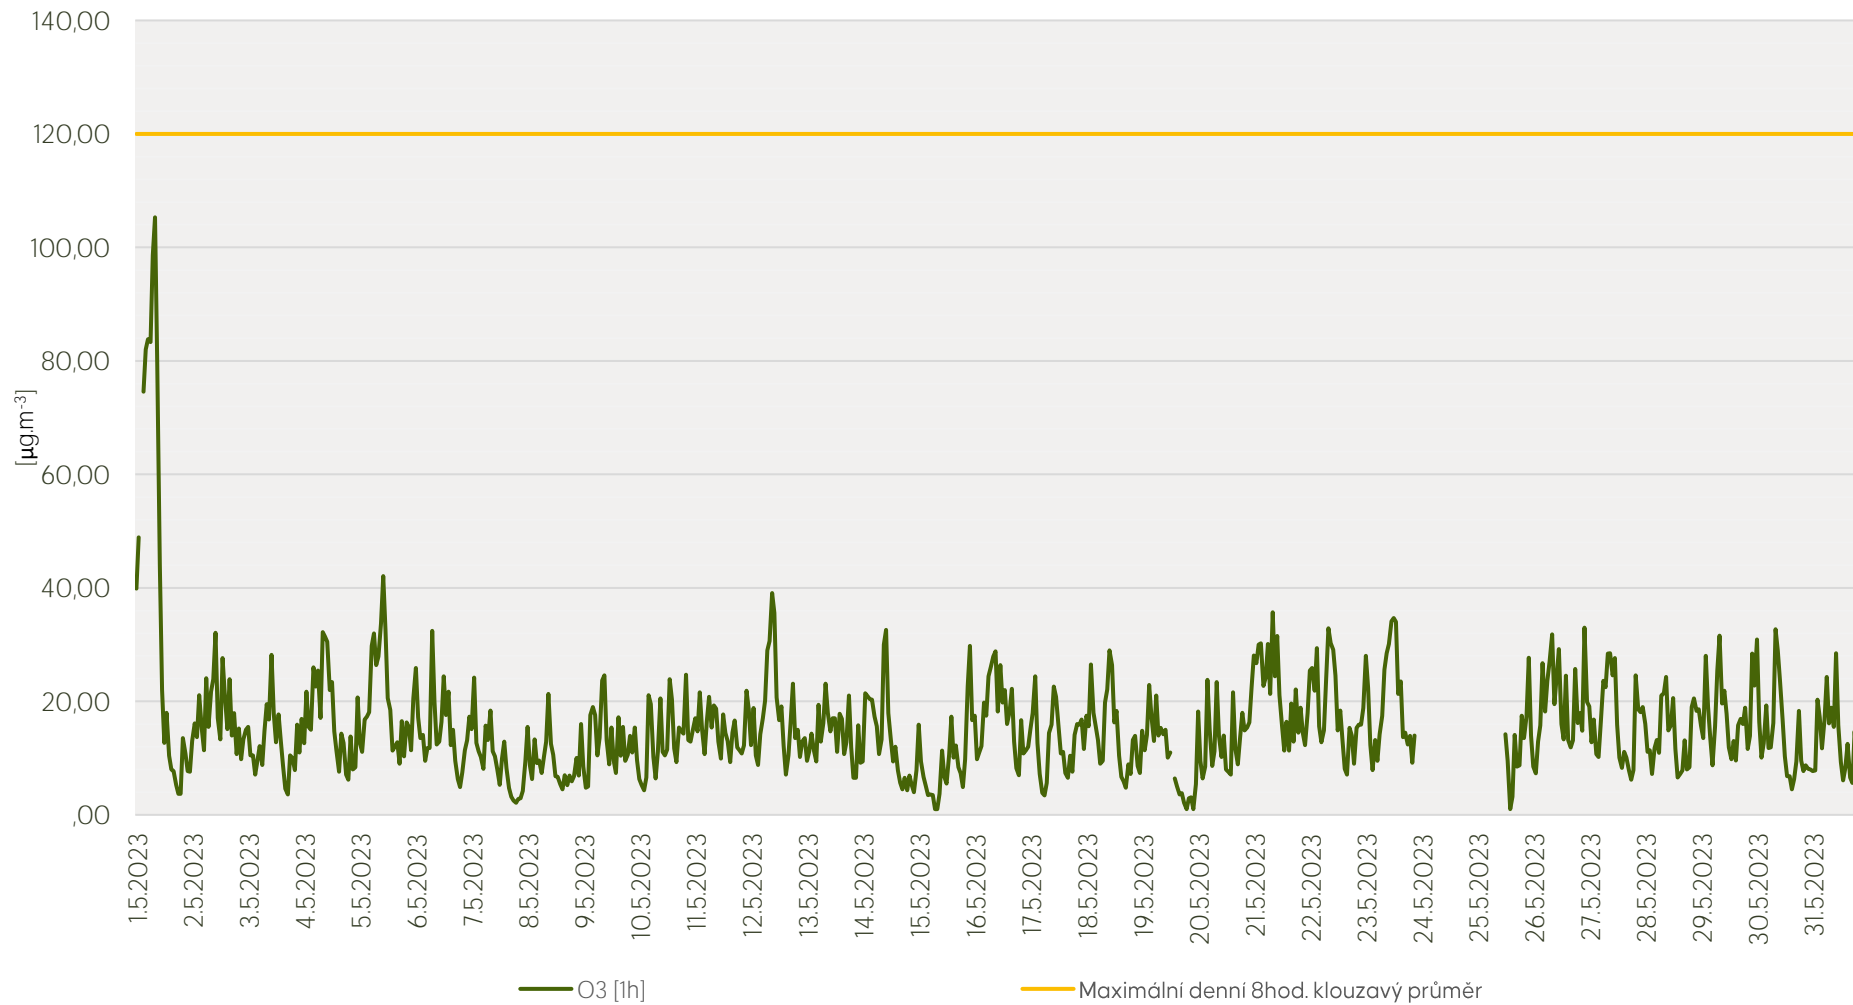

# Průměrné hod. koncentrace NO<sub>2</sub> na měřicí stanici MI. Boleslav - květen 2023

Zpracovalo Ekologické centrum Kralupy nad Vltavou na základě neverifikovaných dat

# Průměrné hod. koncentrace O<sub>3</sub> na měřicí stanici Ml. Boleslav - květen 2023

Zpracovalo Ekologické centrum Kralupy nad Vltavou na základě neverifikovaných dat

# Průměrné hod. koncentrace PM<sub>10</sub> a PM<sub>2,5</sub> na měřicí stanici Ml. Boleslav - květen 2023

Zpracovalo Ekologické centrum Kralupy nad Vltavou na základě neverifikovaných dat