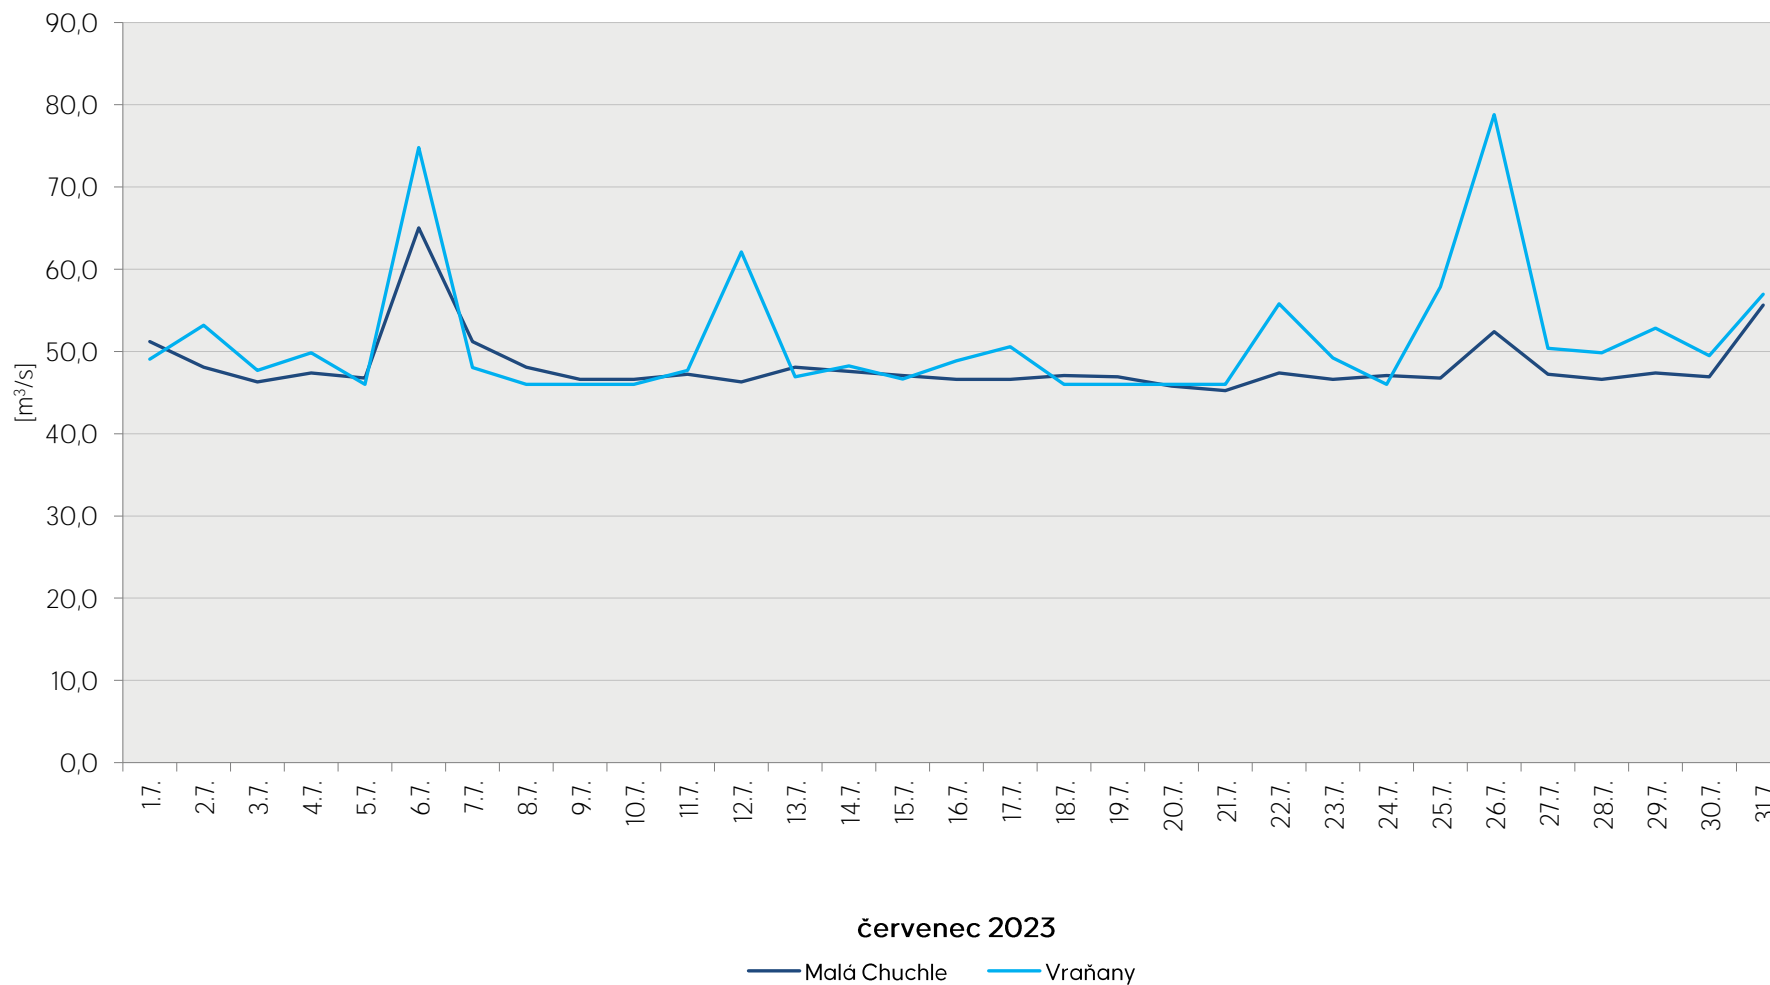

Denní průtoky vody k 7. hodině ranní na limnigrafických stanicích v povodí

Data poskytuje Povodí Vltavy, státní podnik

červen 2023

— Malá Chuchle — Vraňany

Denní průtoky vody k 7. hodině ranní na limnigrafických stanicích v povodí

Data poskytuje Povodí Vltavy, státní podnik

Denní průtoky vody k 7. hodině ranní na limnigrafických stanicích v povodí

Data poskytuje Povodí Vltavy, státní podnik

Denní průtoky vody k 7. hodině ranní na limnigrafických stanicích v povodí