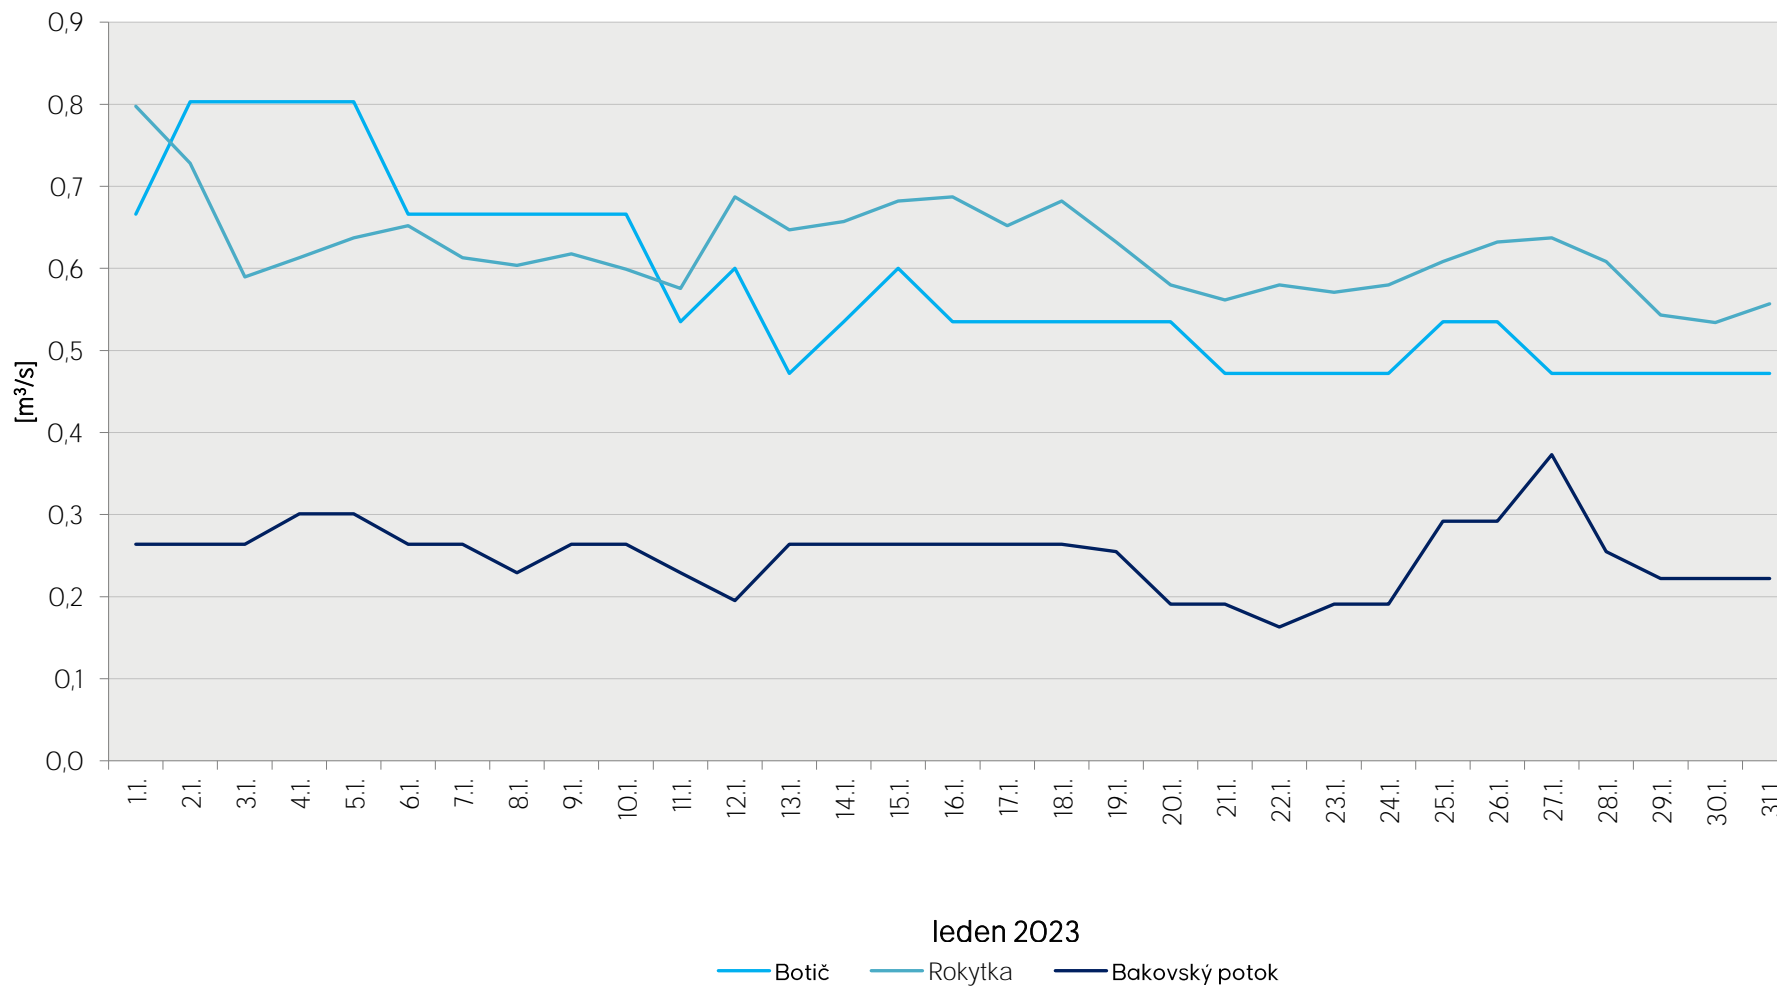

Denní průtoky vody k 7. hodině ranní na limnigrafických stanicích v povodí

Data poskytuje Povodí Vltavy, státní podnik

Denní průtoky vody k 7. hodině ranní na limnigrafických stanicích v povodí

Data poskytuje Povodí Vltavy, státní podnik