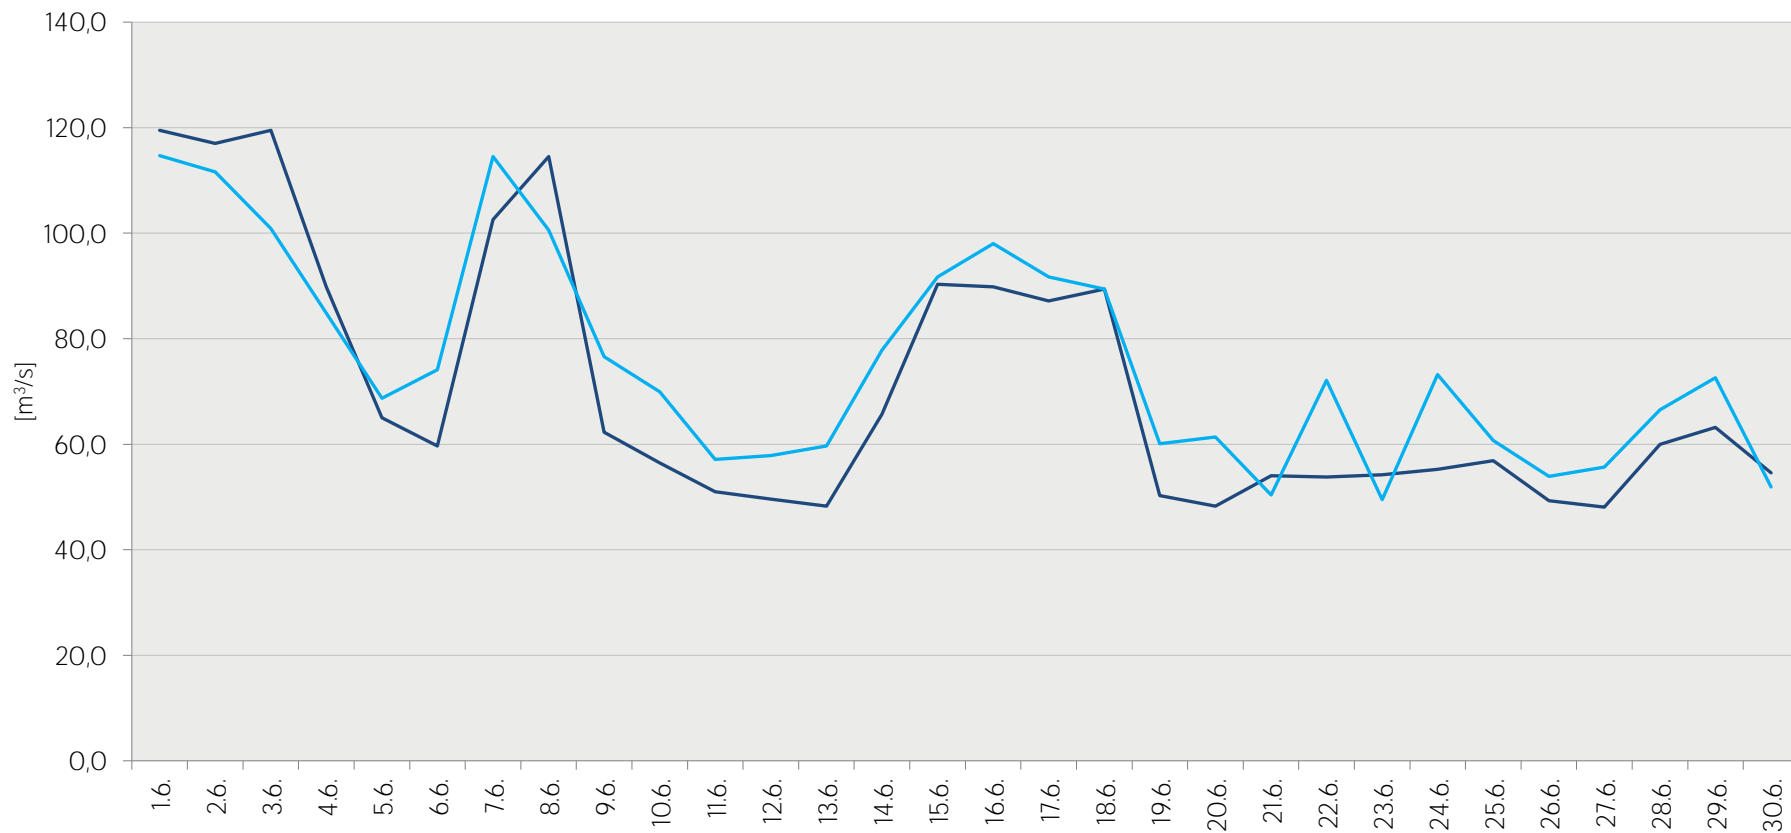

Denní průtoky vody k 7. hodině ranní na limnigrafických stanicích v povodí

Data poskytuje Povodí Vltavy, státní podnik

Denní průtoky vody k 7. hodině ranní na limnigrafických stanicích v povodí

Data poskytuje Povodí Vltavy, státní podnik

Denní průtoky vody k 7. hodině ranní na limnigrafických stanicích v povodí

Data poskytuje Povodí Vltavy, státní podnik

červen 2023

— Malá Chuchle — Vraňany

Denní průtoky vody k 7. hodině ranní na limnigrafických stanicích v povodí