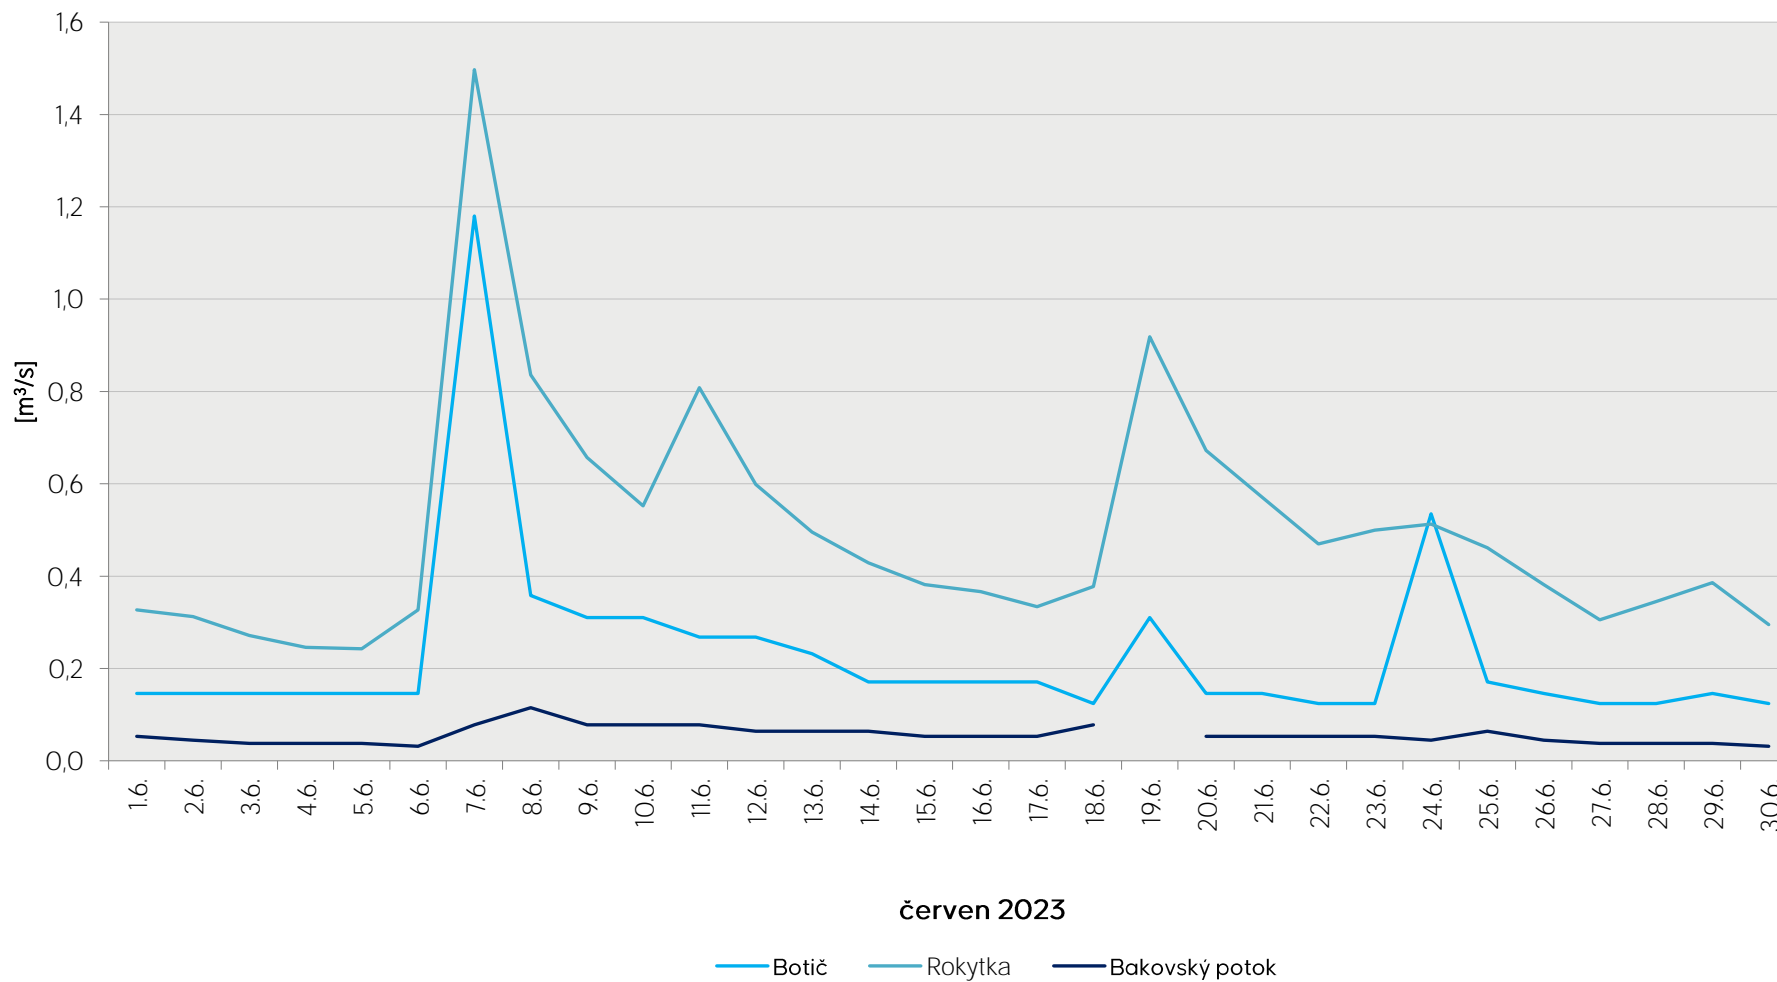

Denní průtoky vody k 7. hodině ranní na limnigrafických stanicích v povodí

Data poskytuje Povodí Vltavy, státní podnik

Denní průtoky vody k 7. hodině ranní na limnigrafických stanicích v povodí

Data poskytuje Povodí Vltavy, státní podnik

Denní průtoky vody k 7. hodině ranní na limnigrafických stanicích v povodí

Data poskytuje Povodí Vltavy, státní podnik

červen 2023

— Malá Chuchle — Vraňany

Denní průtoky vody k 7. hodině ranní na limnigrafických stanicích v povodí

Data poskytuje Povodí Vltavy, státní podnik

Denní průtoky vody k 7. hodině ranní na limnigrafických stanicích v povodí

Data poskytuje Povodí Vltavy, státní podnik

Denní průtoky vody k 7. hodině ranní na limnigrafických stanicích v povodí