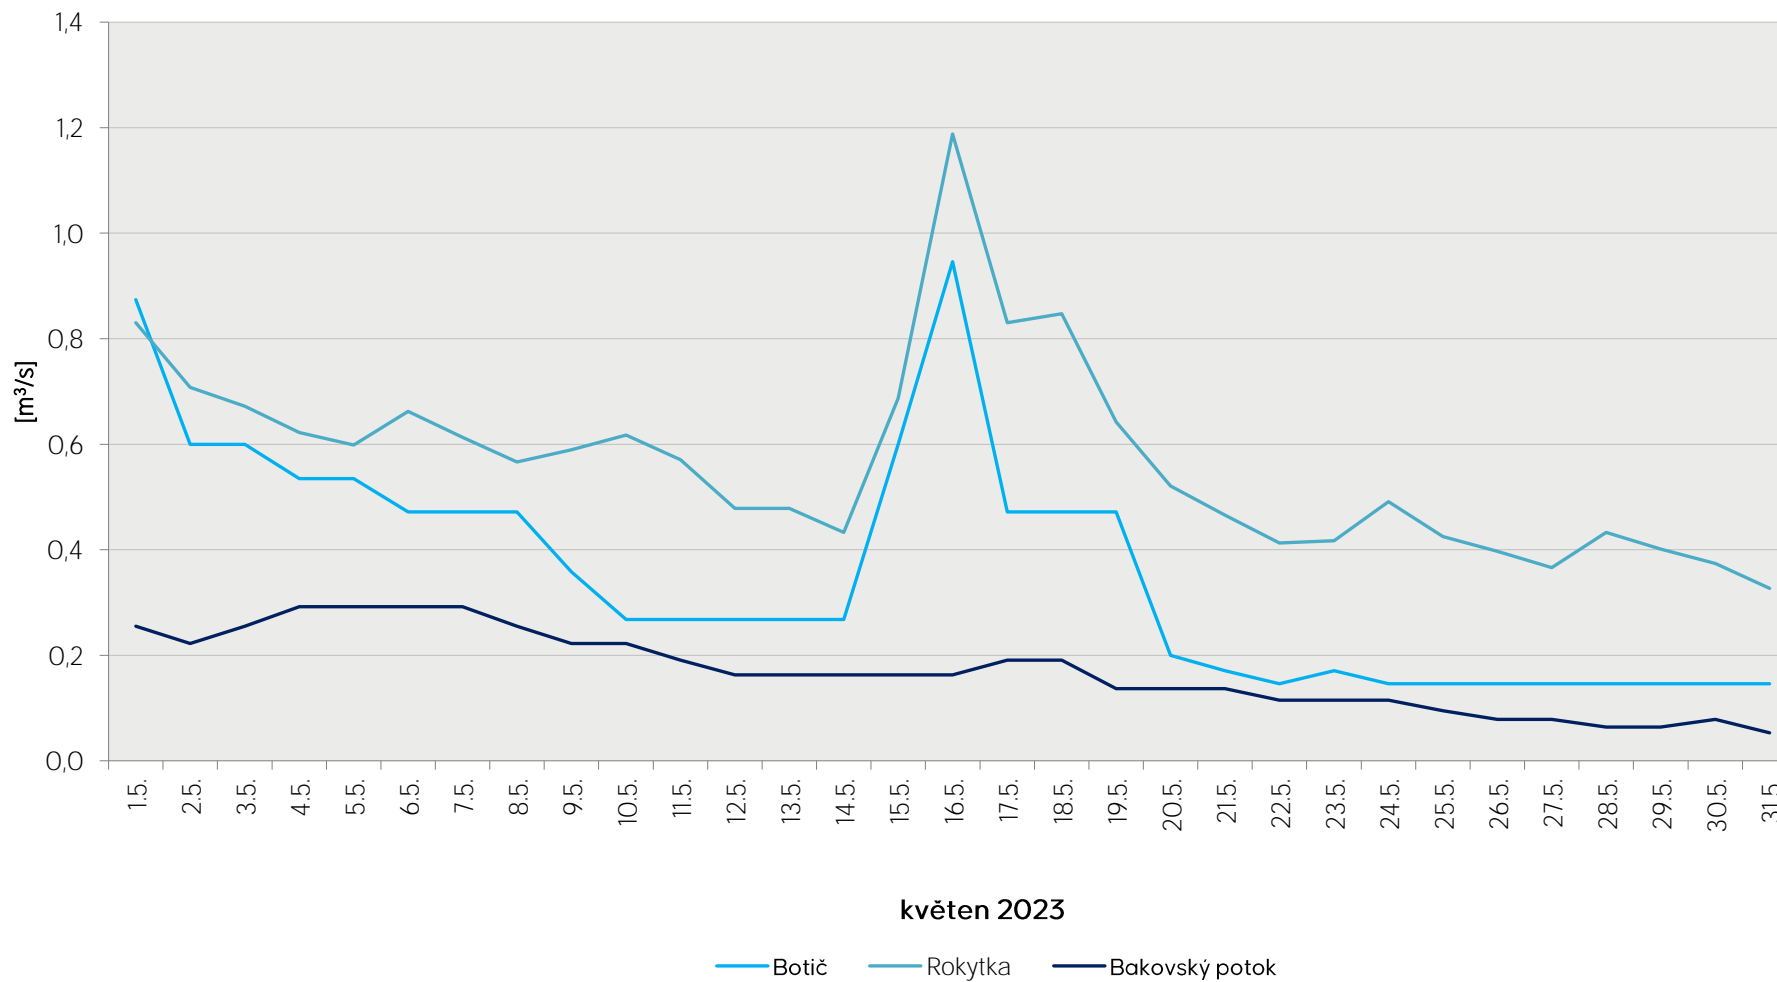

Denní průtoky vody k 7. hodině ranní na limnigrafických stanicích v povodí

Data poskytuje Povodí Vltavy, státní podnik

Denní průtoky vody k 7. hodině ranní na limnigrafických stanicích v povodí

Data poskytuje Povodí Vltavy, státní podnik