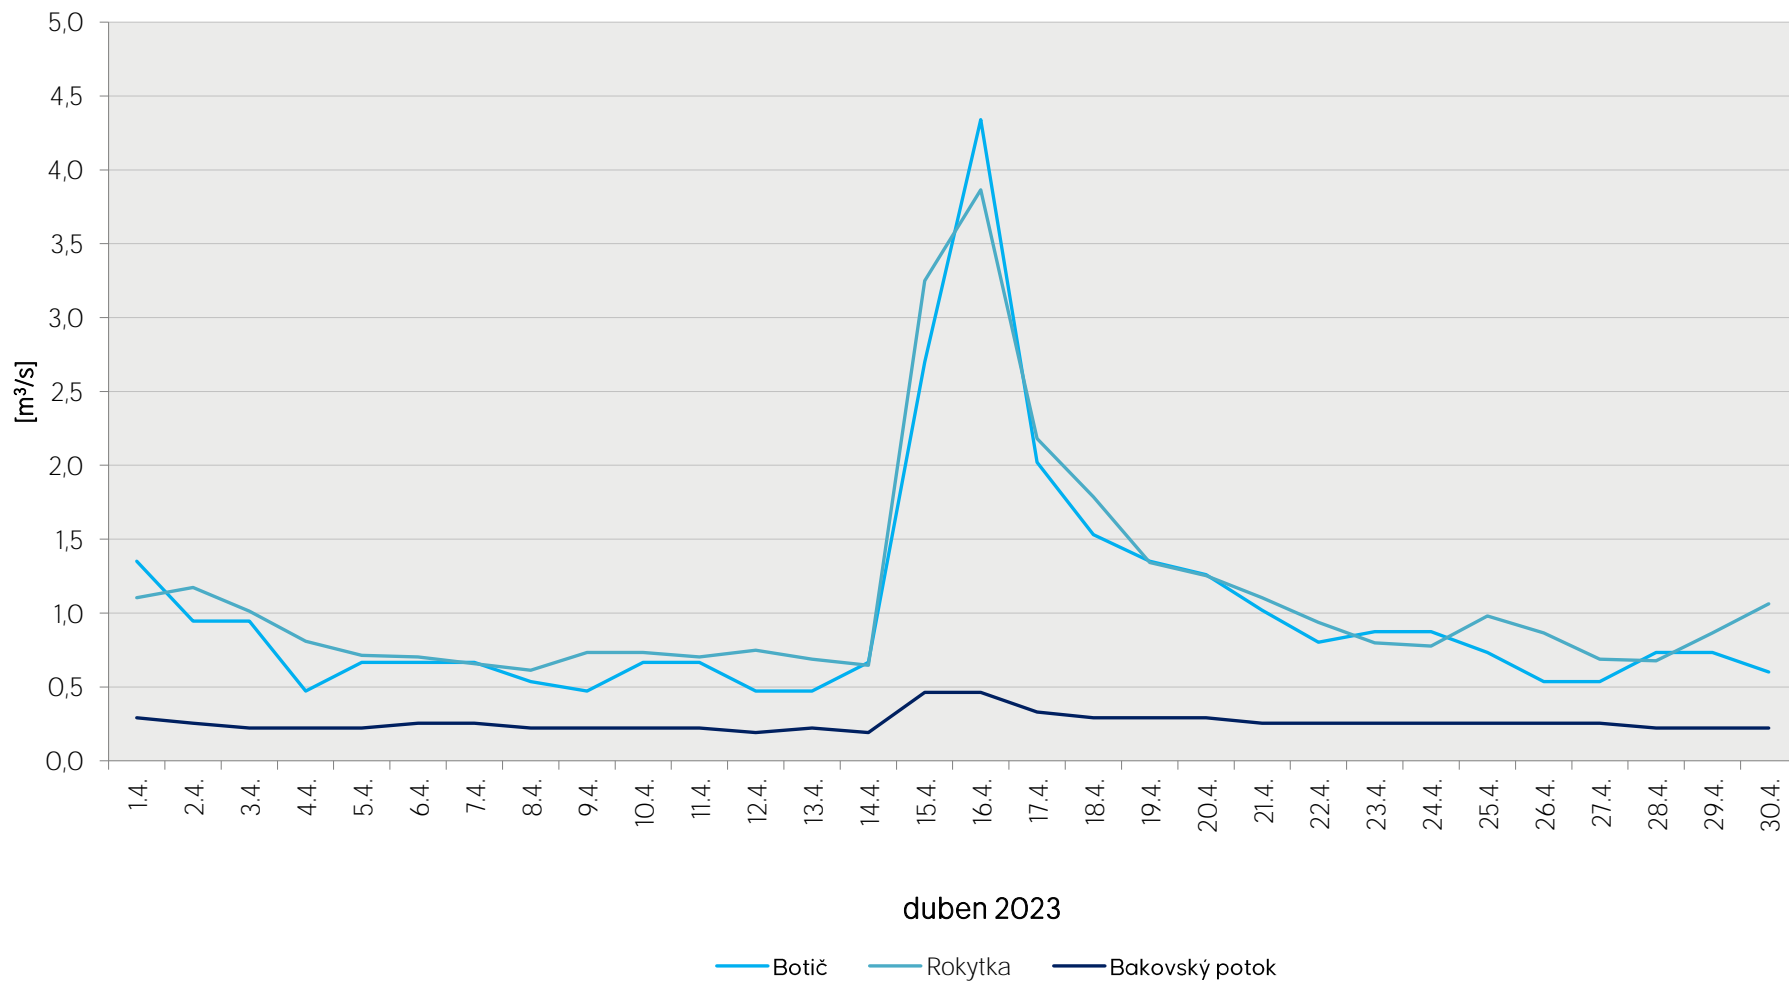

Denní průtoky vody k 7. hodině ranní na limnigrafických stanicích v povodí

Data poskytuje Povodí Vltavy, státní podnik

Denní průtoky vody k 7. hodině ranní na limnigrafických stanicích v povodí

Data poskytuje Povodí Vltavy, státní podnik