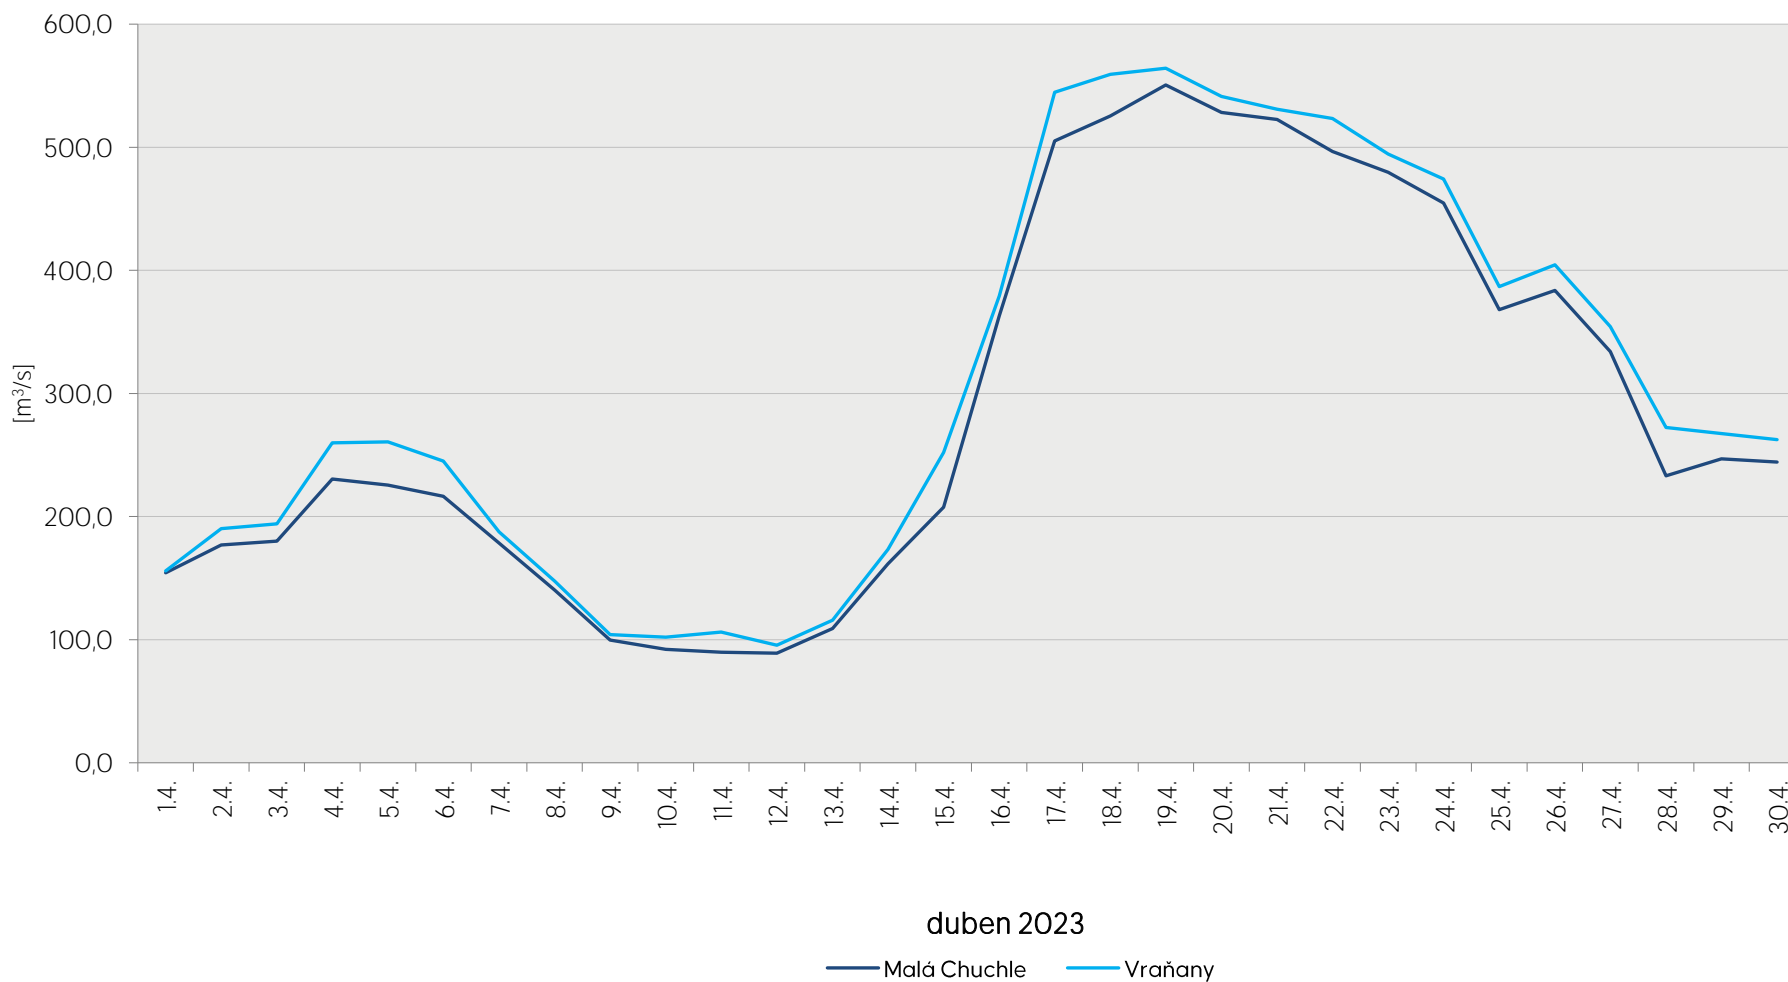

Denní průtoky vody k 7. hodině ranní na limnigrafických stanicích v povodí

Data poskytuje Povodí Vltavy, státní podnik

Denní průtoky vody k 7. hodině ranní na limnigrafických stanicích v povodí

Data poskytuje Povodí Vltavy, státní podnik