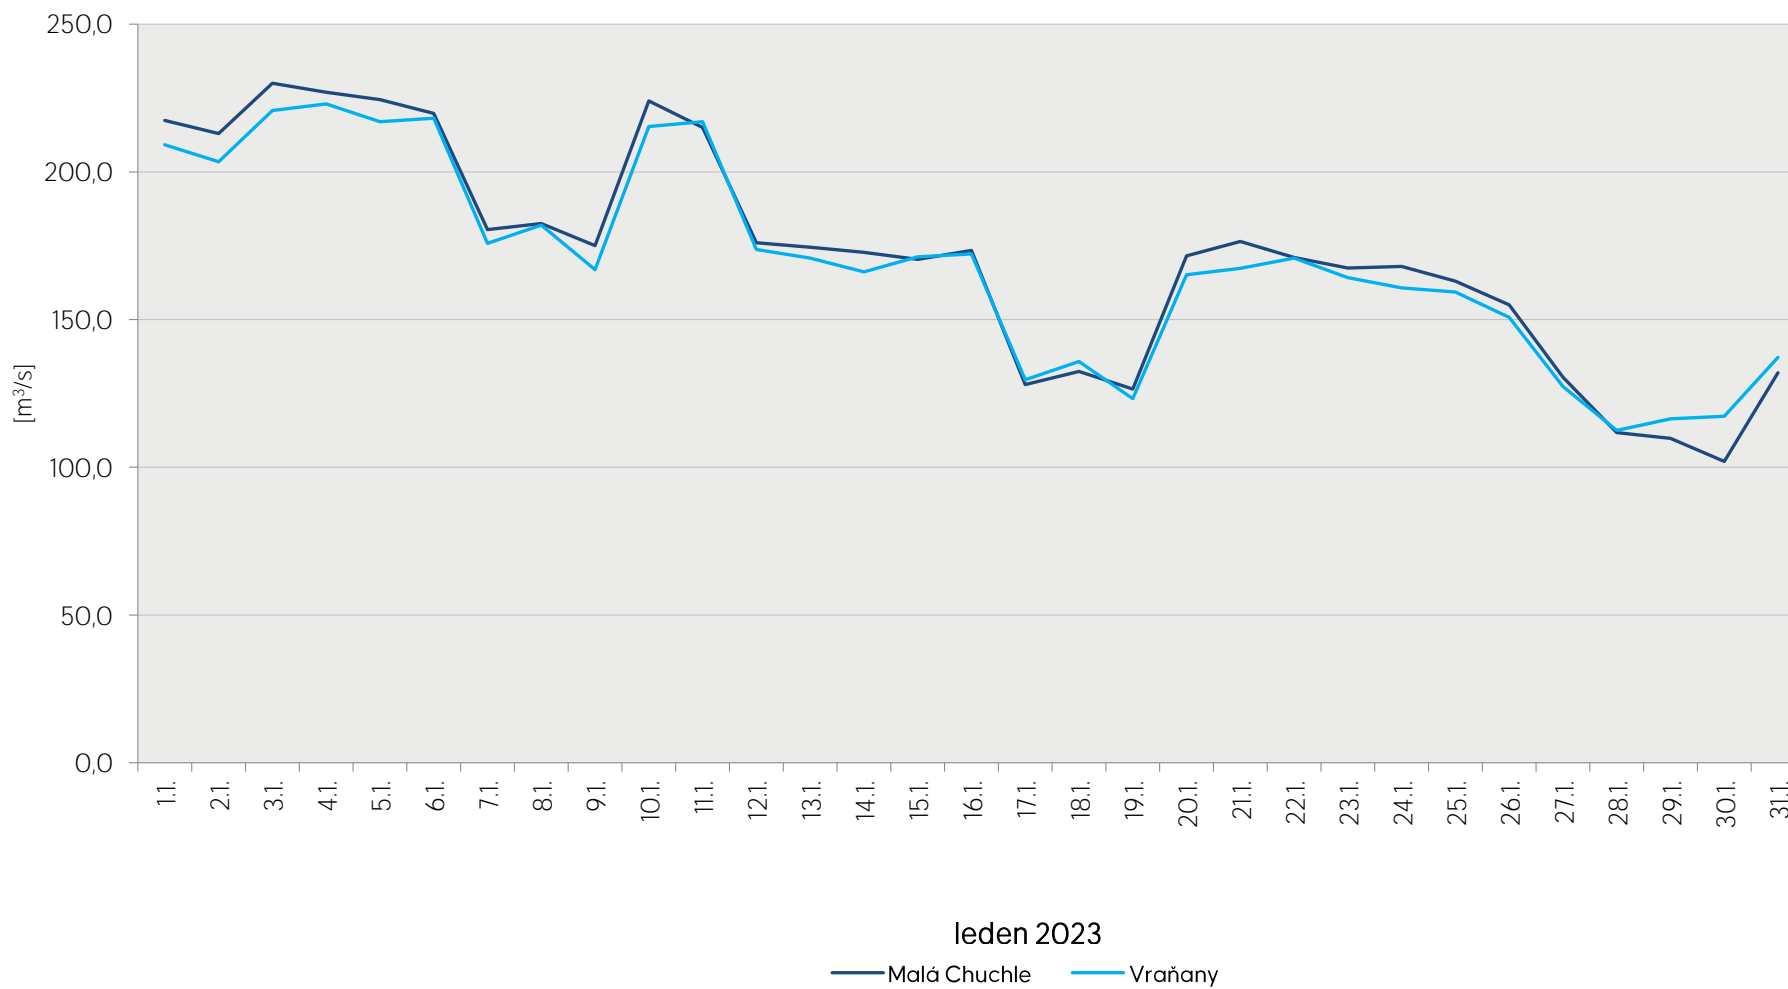

Denní průtoky vody k 7. hodině ranní na limnigrafických stanicích v povodí

Data poskytuje Povodí Vltavy, státní podnik

Denní průtoky vody k 7. hodině ranní na limnigrafických stanicích v povodí

Data poskytuje Povodí Vltavy, státní podnik