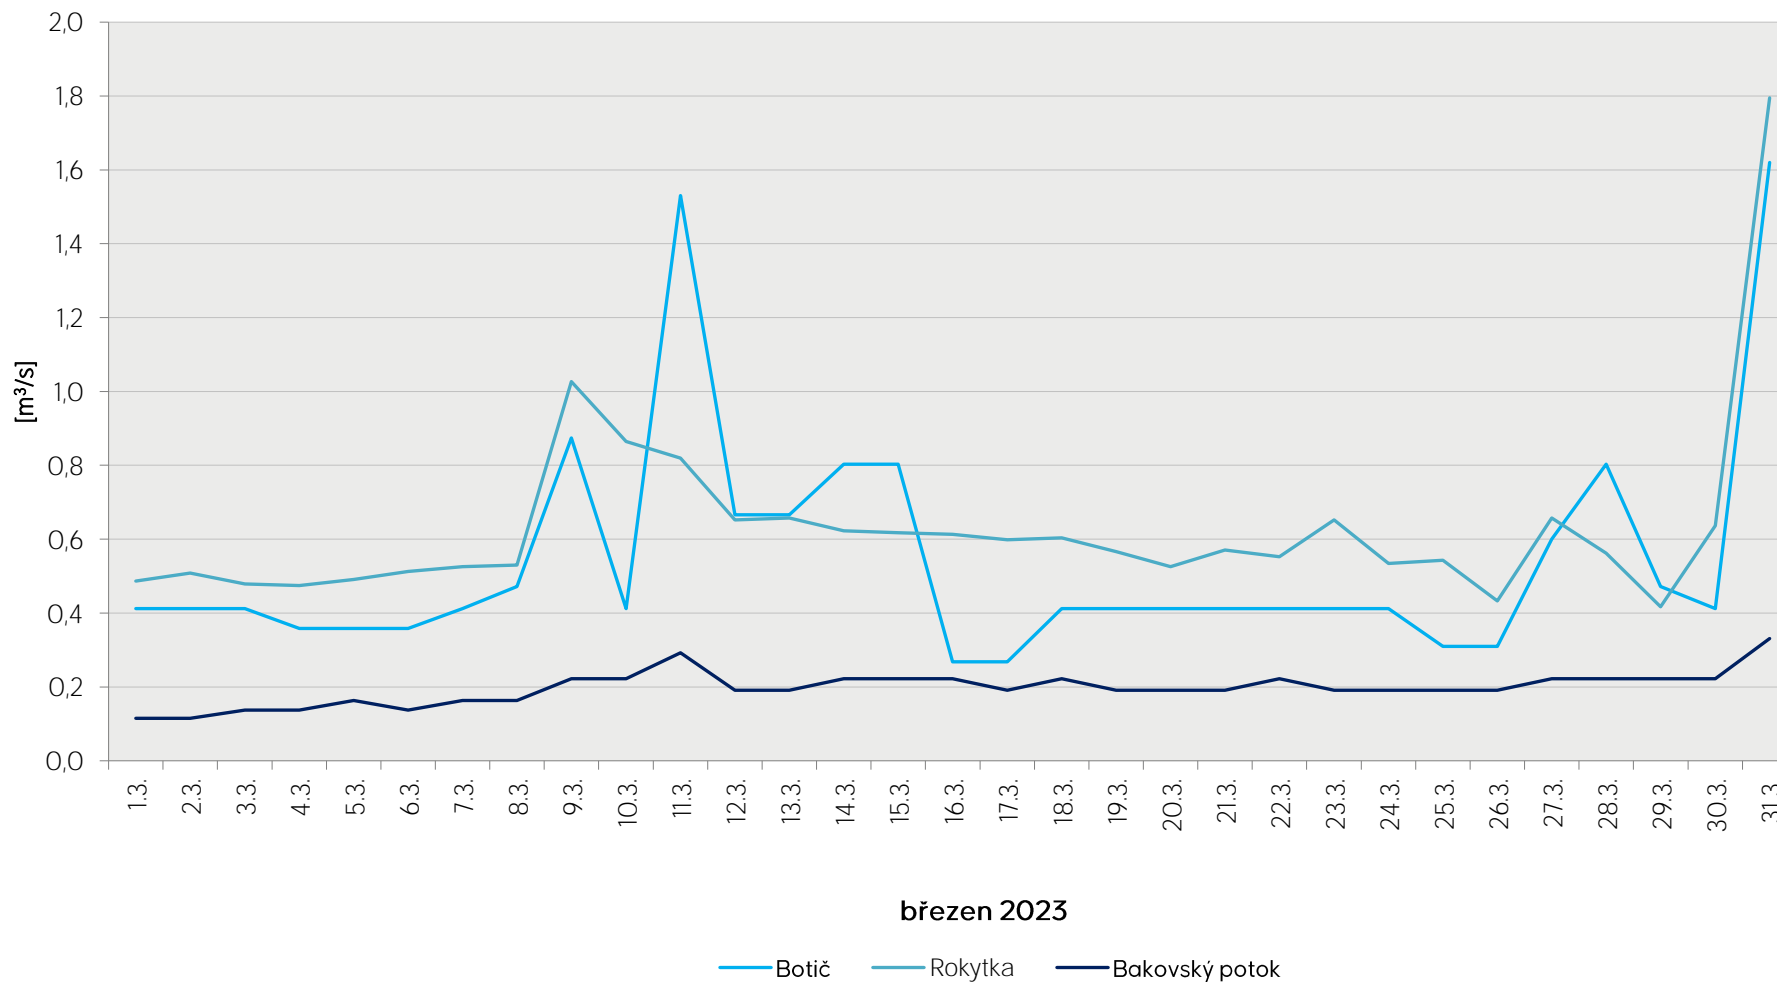

Denní průtoky vody k 7. hodině ranní na limnigrafických stanicích v povodí

Data poskytuje Povodí Vltavy, státní podnik

Denní průtoky vody k 7. hodině ranní na limnigrafických stanicích v povodí

Data poskytuje Povodí Vltavy, státní podnik