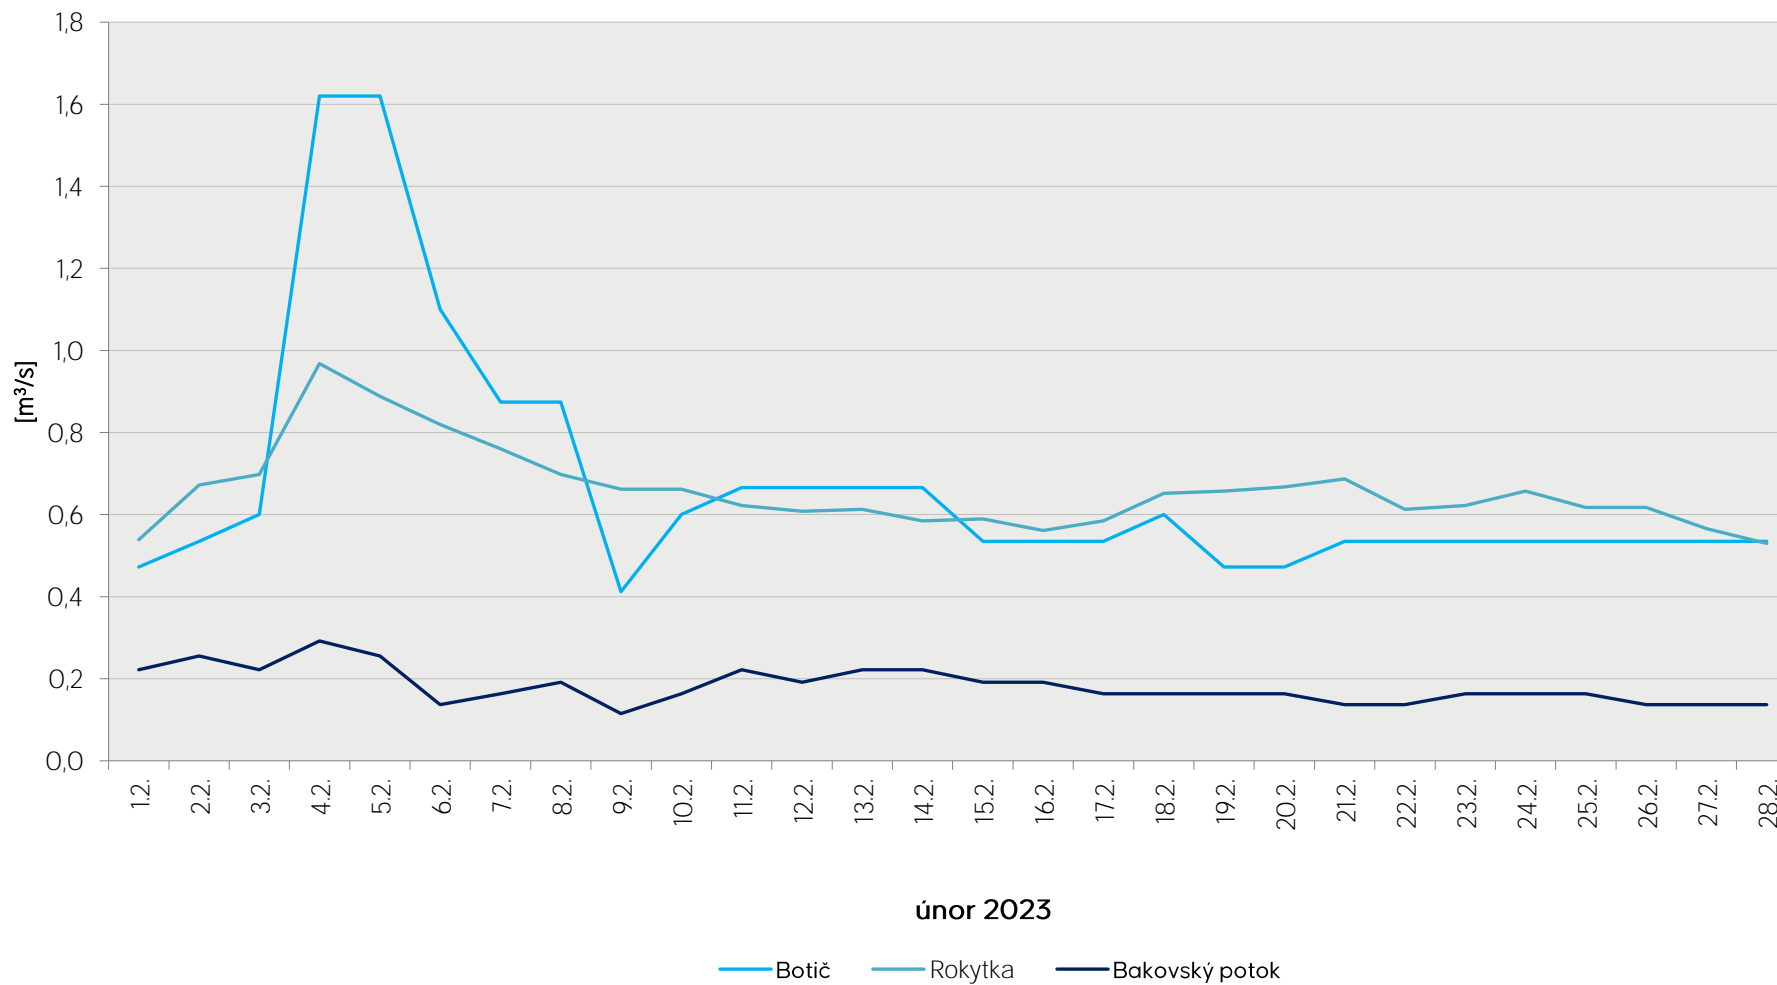

Denní průtoky vody k 7. hodině ranní na limnigrafických stanicích v povodí

Data poskytuje Povodí Vltavy, státní podnik

Denní průtoky vody k 7. hodině ranní na limnigrafických stanicích v povodí

Data poskytuje Povodí Vltavy, státní podnik