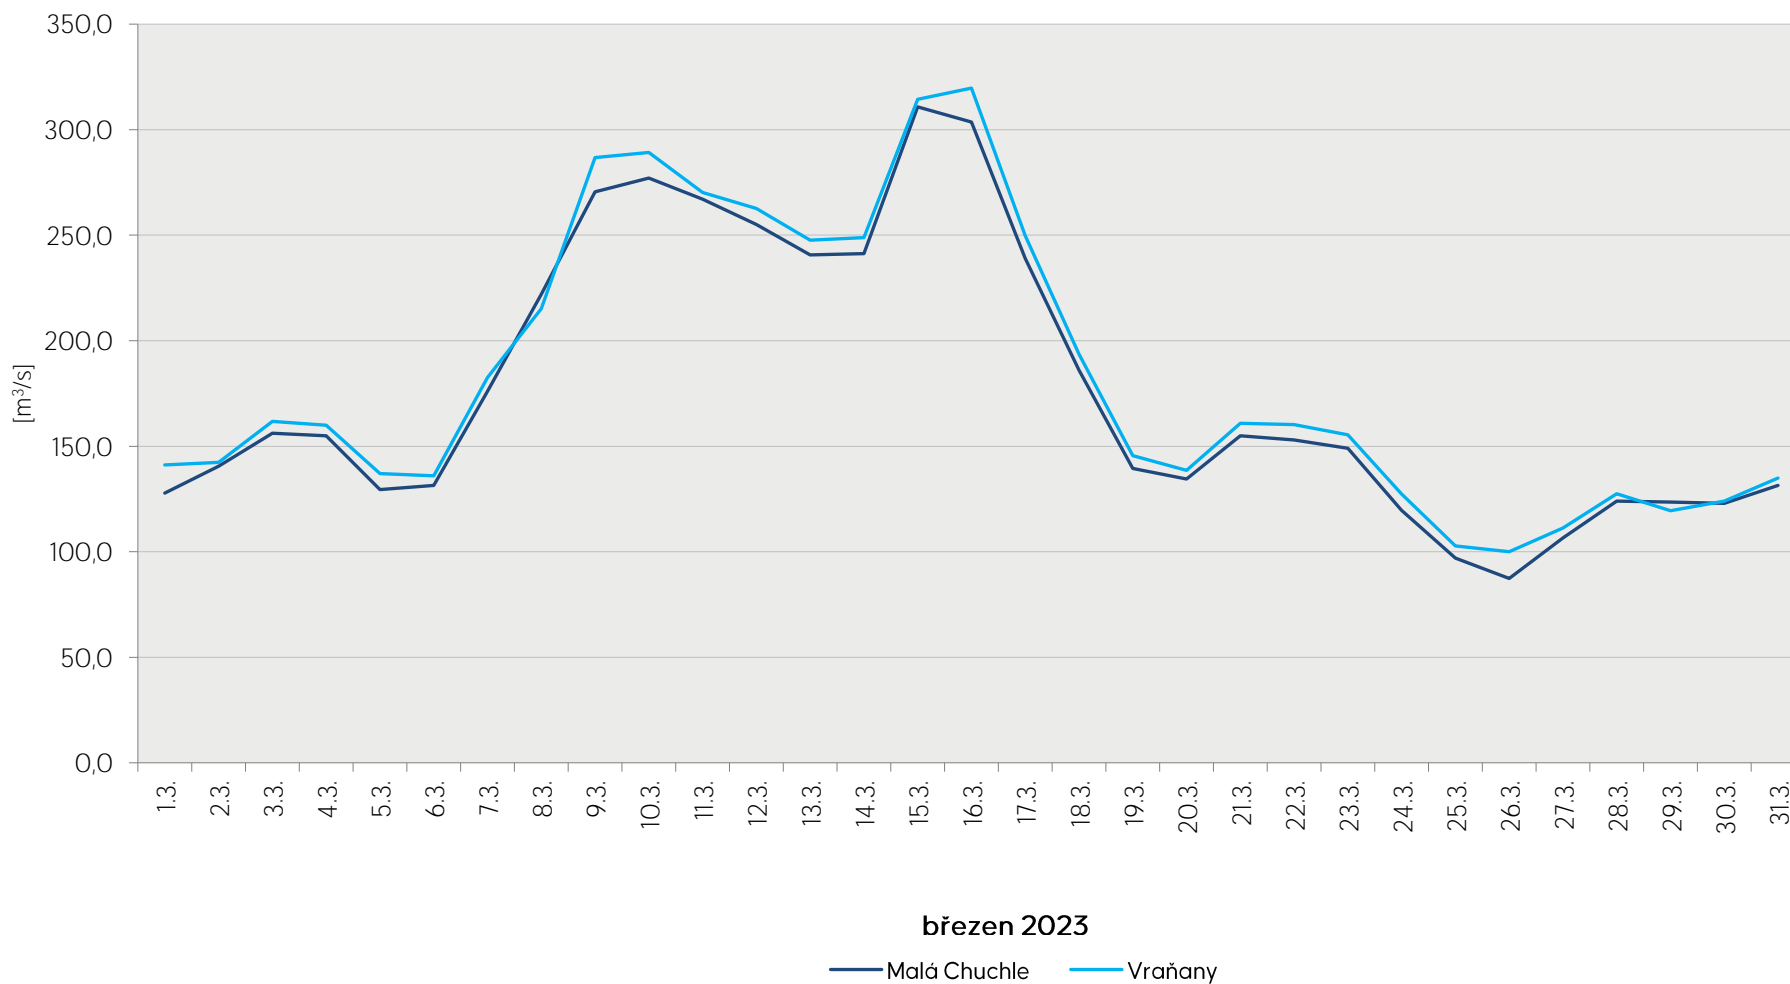

Denní průtoky vody k 7. hodině ranní na limnigrafických stanicích v povodí

Data poskytuje Povodí Vltavy, státní podnik

Denní průtoky vody k 7. hodině ranní na limnigrafických stanicích v povodí

Data poskytuje Povodí Vltavy, státní podnik