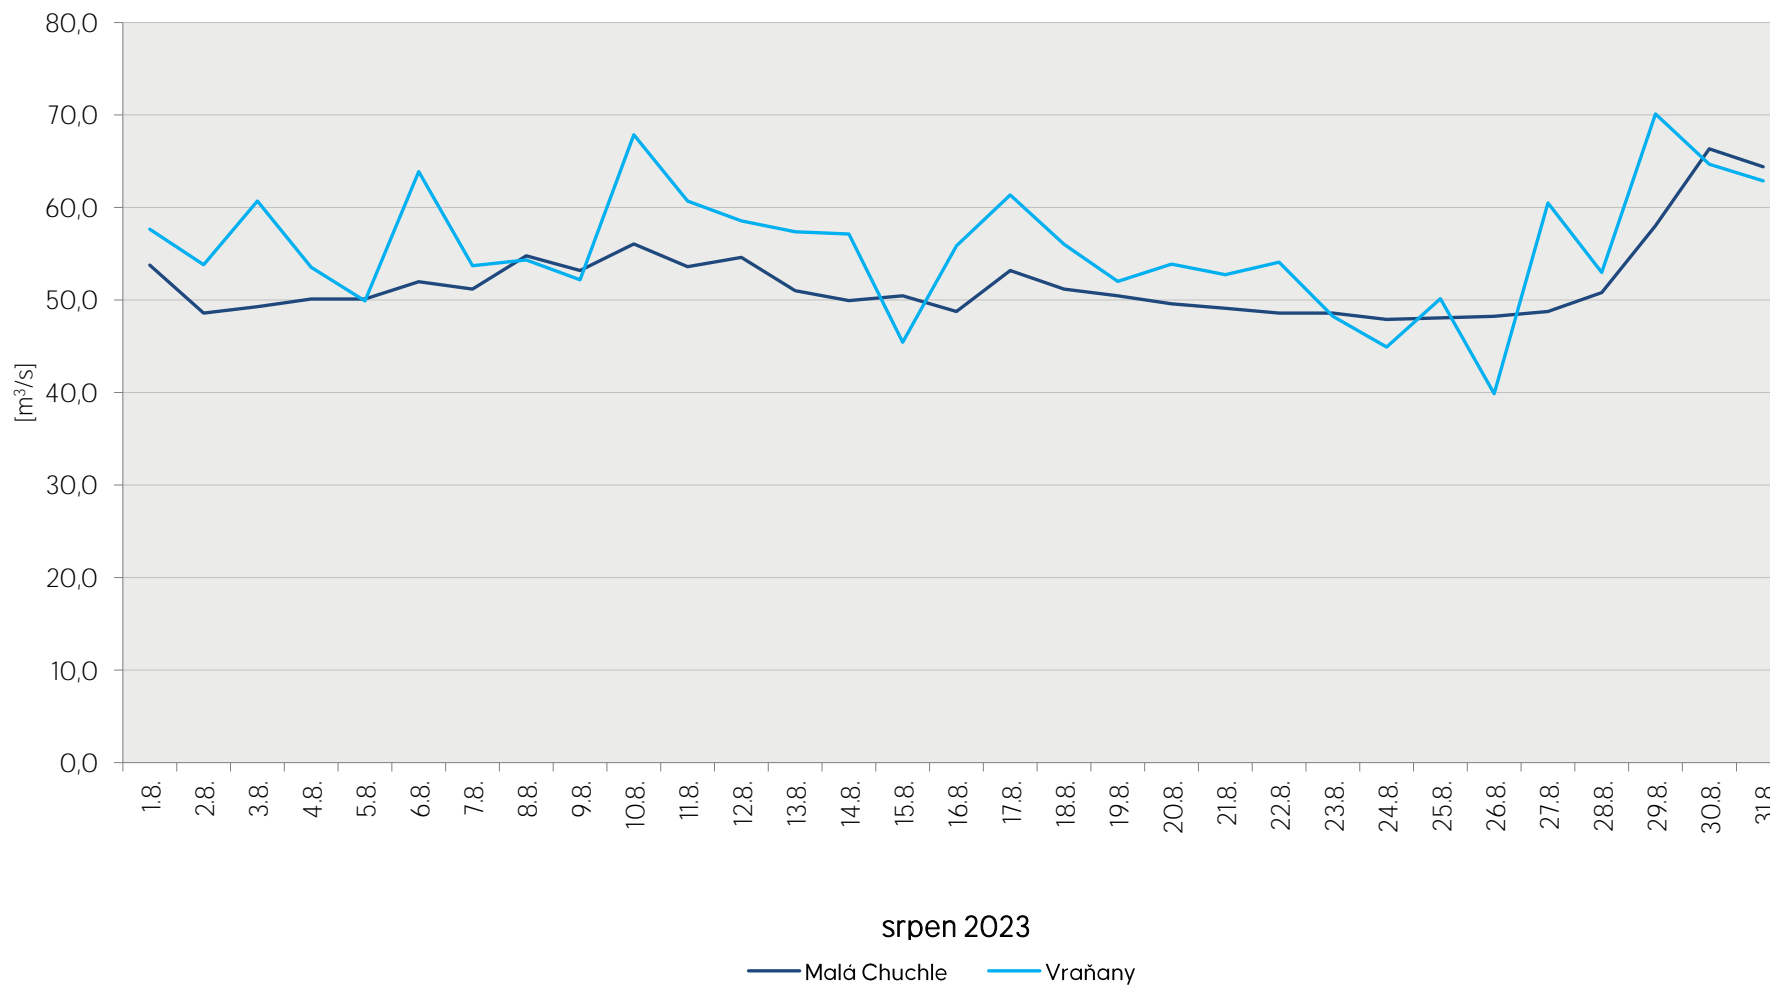

Data poskytuje Povodí Vltavy, státní podnik

Denní průtoky vody k 7. hodině ranní na limnigrafických stanicích v povodí

Data poskytuje Povodí Vltavy, státní podnik

Denní průtoky vody k 7. hodině ranní na limnigrafických stanicích v povodí