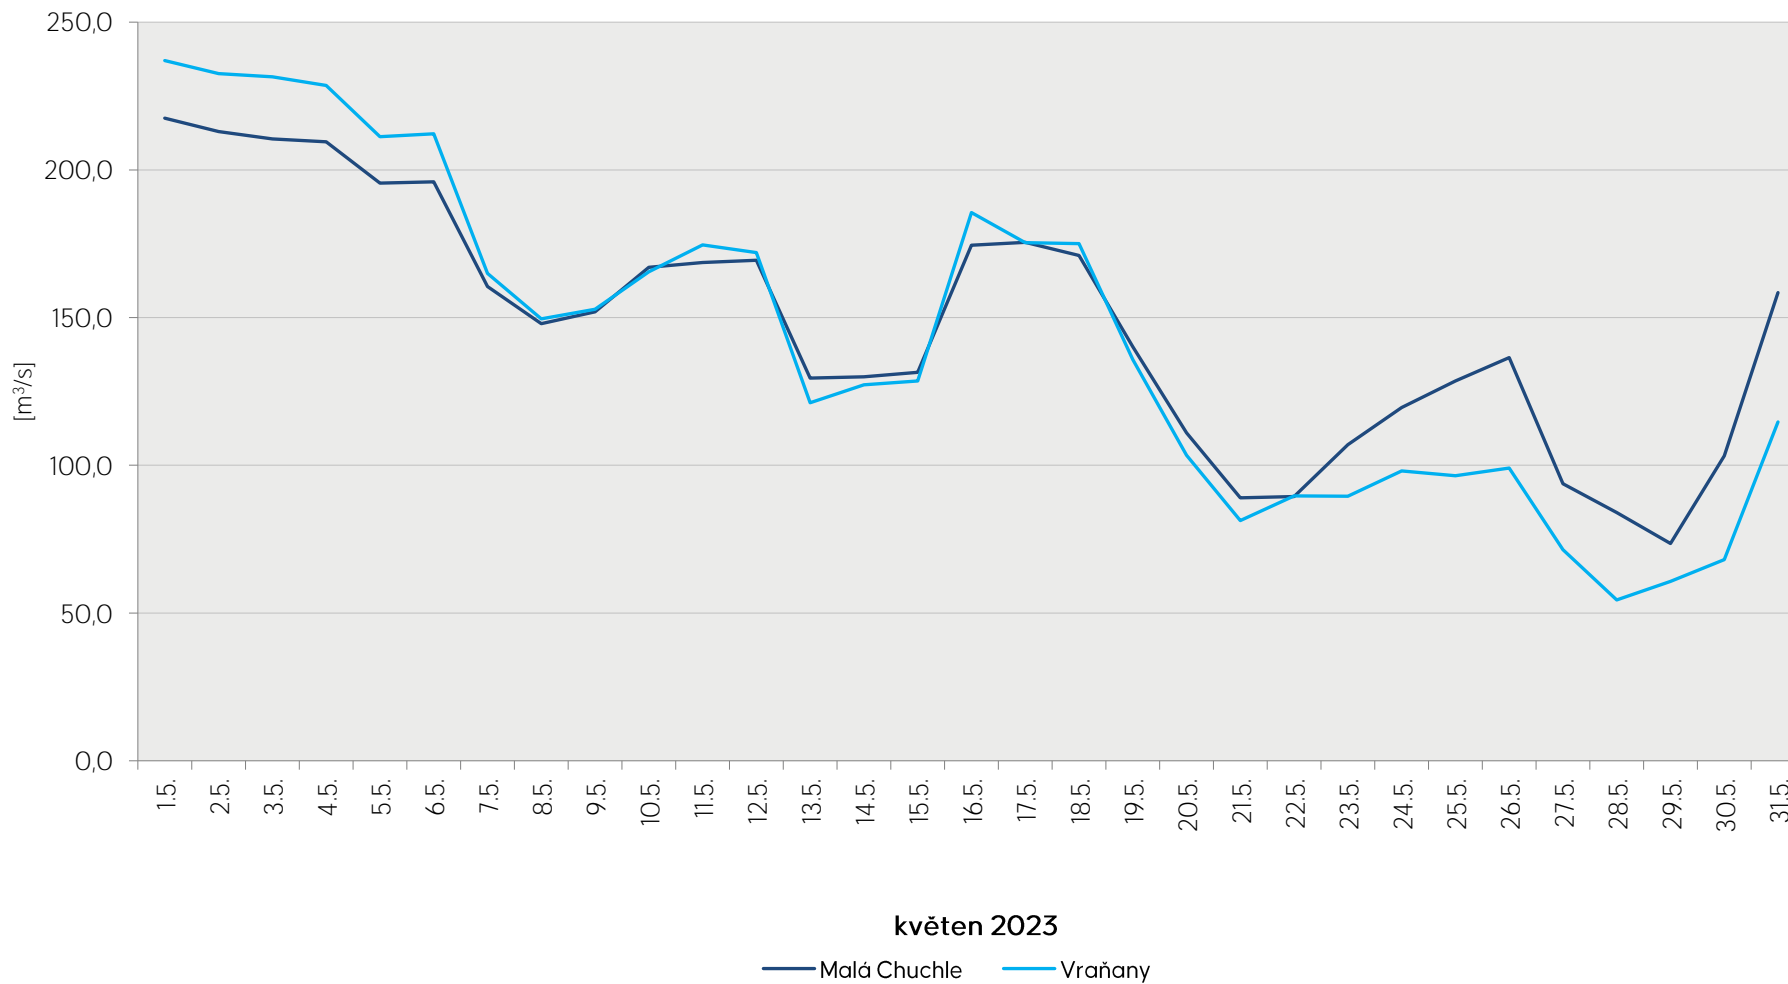

Denní průtoky vody k 7. hodině ranní na limnigrafických stanicích v povodí

Data poskytuje Povodí Vltavy, státní podnik

Denní průtoky vody k 7. hodině ranní na limnigrafických stanicích v povodí

Data poskytuje Povodí Vltavy, státní podnik