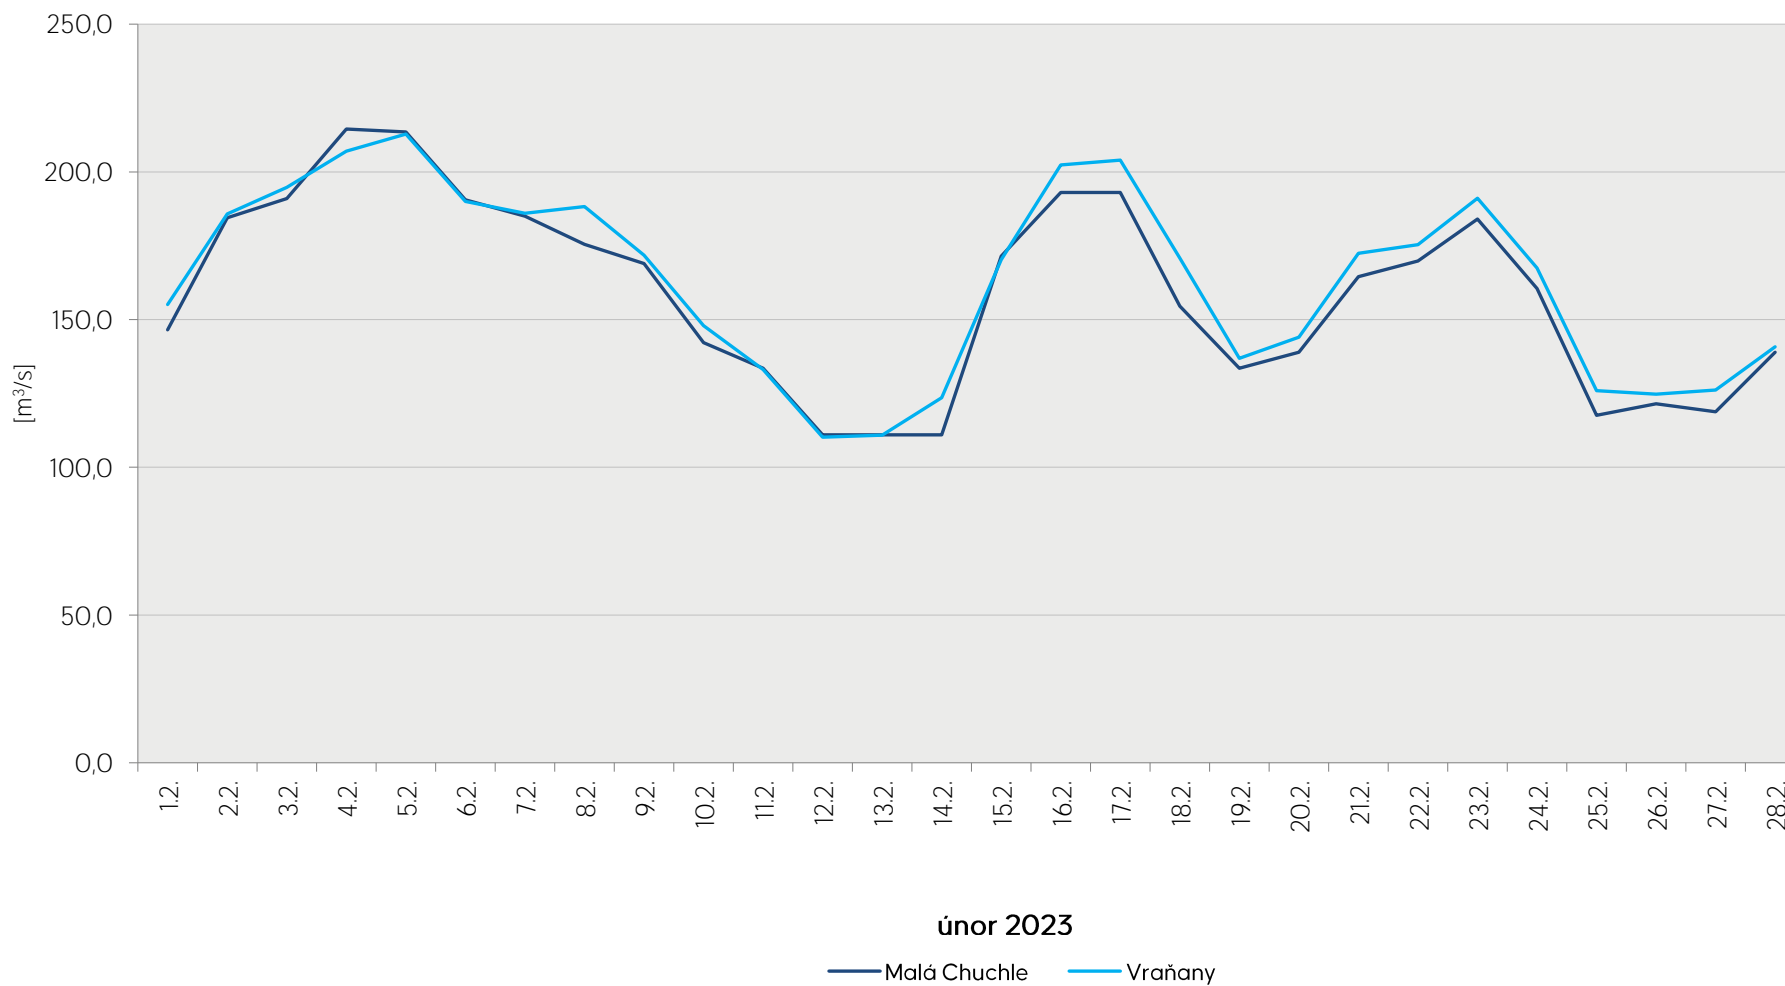

Denní průtoky vody k 7. hodině ranní na limnigrafických stanicích v povodí

Data poskytuje Povodí Vltavy, státní podnik

Denní průtoky vody k 7. hodině ranní na limnigrafických stanicích v povodí

Data poskytuje Povodí Vltavy, státní podnik