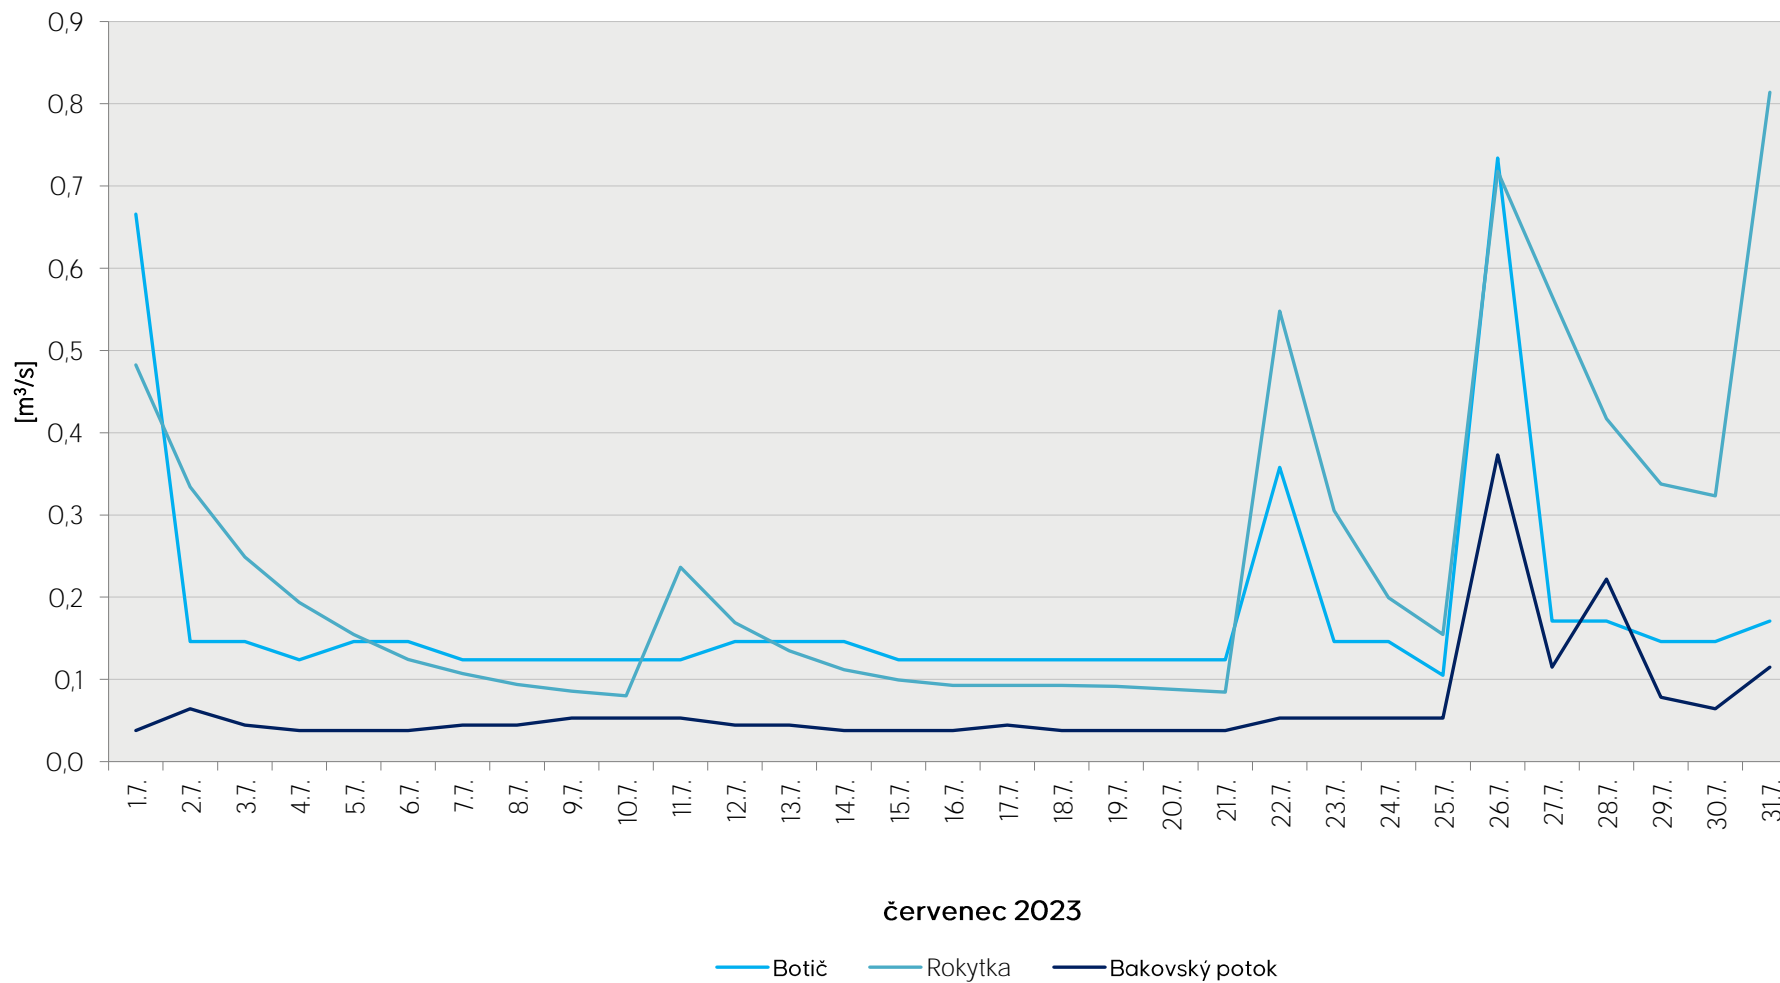

Denní průtoky vody k 7. hodině ranní na limnigrafických stanicích v povodí

Data poskytuje Povodí Vltavy, státní podnik

červen 2023

— Malá Chuchle — Vraňany

Denní průtoky vody k 7. hodině ranní na limnigrafických stanicích v povodí

Data poskytuje Povodí Vltavy, státní podnik

Denní průtoky vody k 7. hodině ranní na limnigrafických stanicích v povodí

Data poskytuje Povodí Vltavy, státní podnik

Denní průtoky vody k 7. hodině ranní na limnigrafických stanicích v povodí