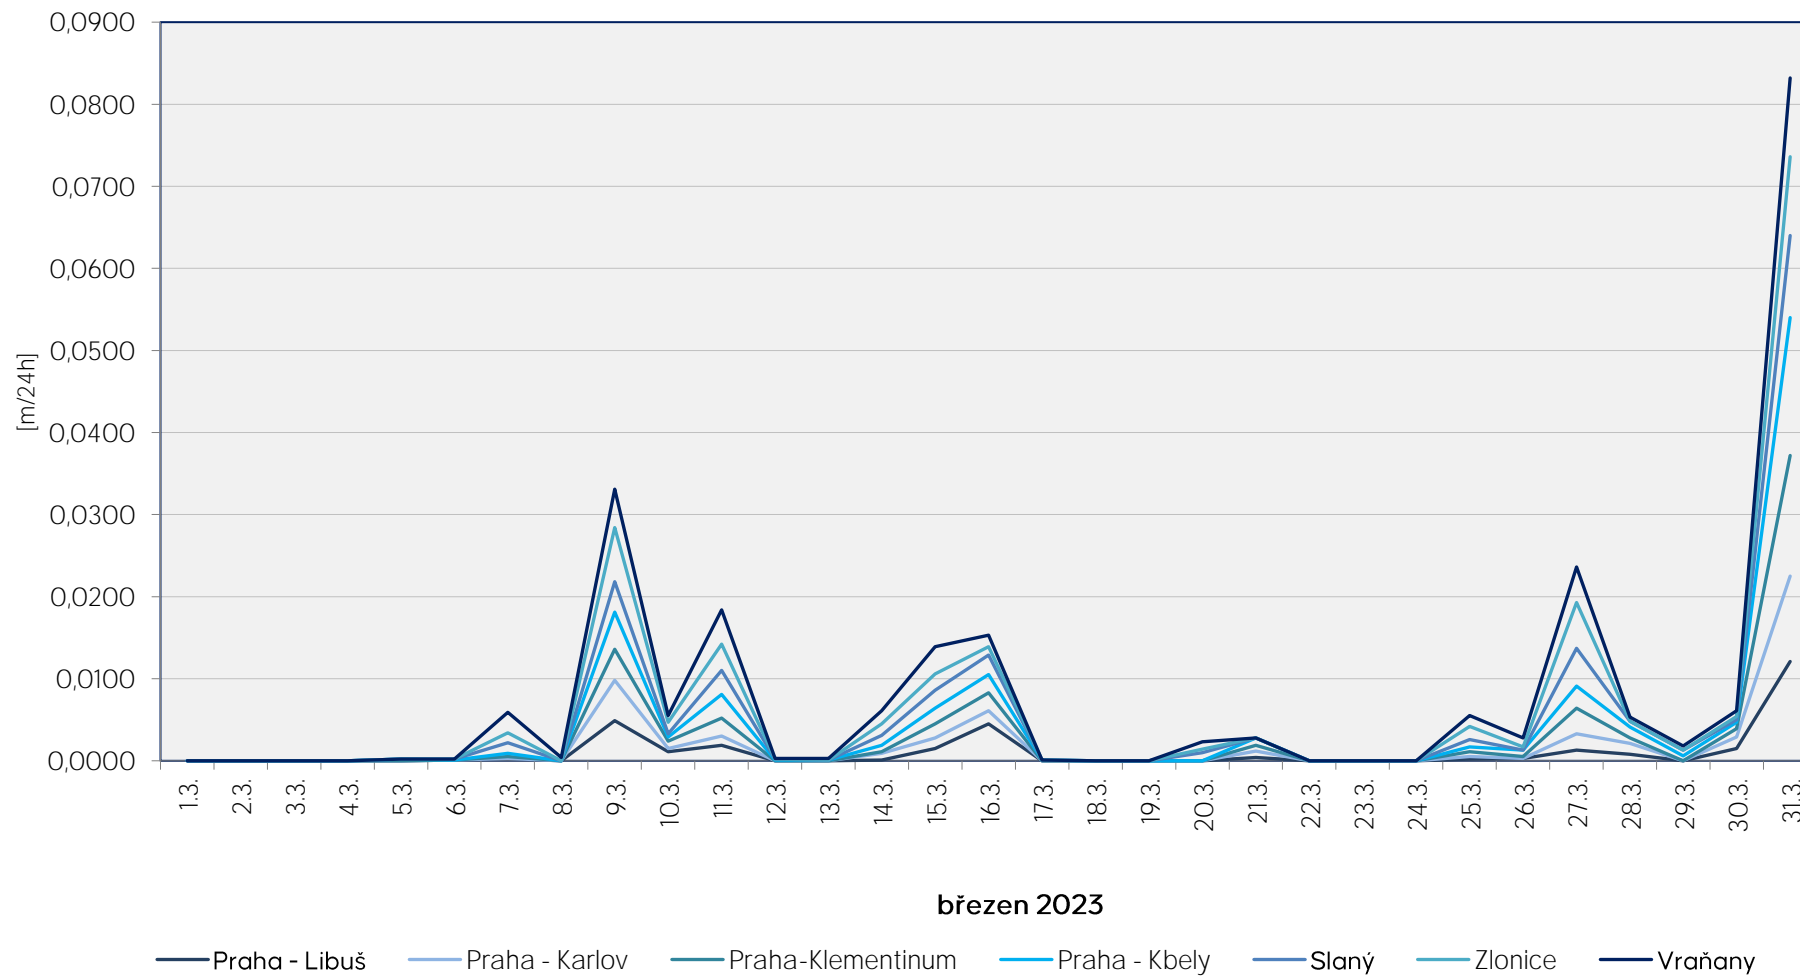

Srážkové úhrny za 24 hodin k 7. hodině ranní

Data poskytuje Povodí Vltavy, státní podnik

Srážkové úhrny za 24 hodin k 7. hodině ranní

Data poskytuje Povodí Vltavy, státní podnik

Srážkové úhrny za 24 hodin k 7. hodině ranní

Data poskytuje Povodí Vltavy, státní podnik