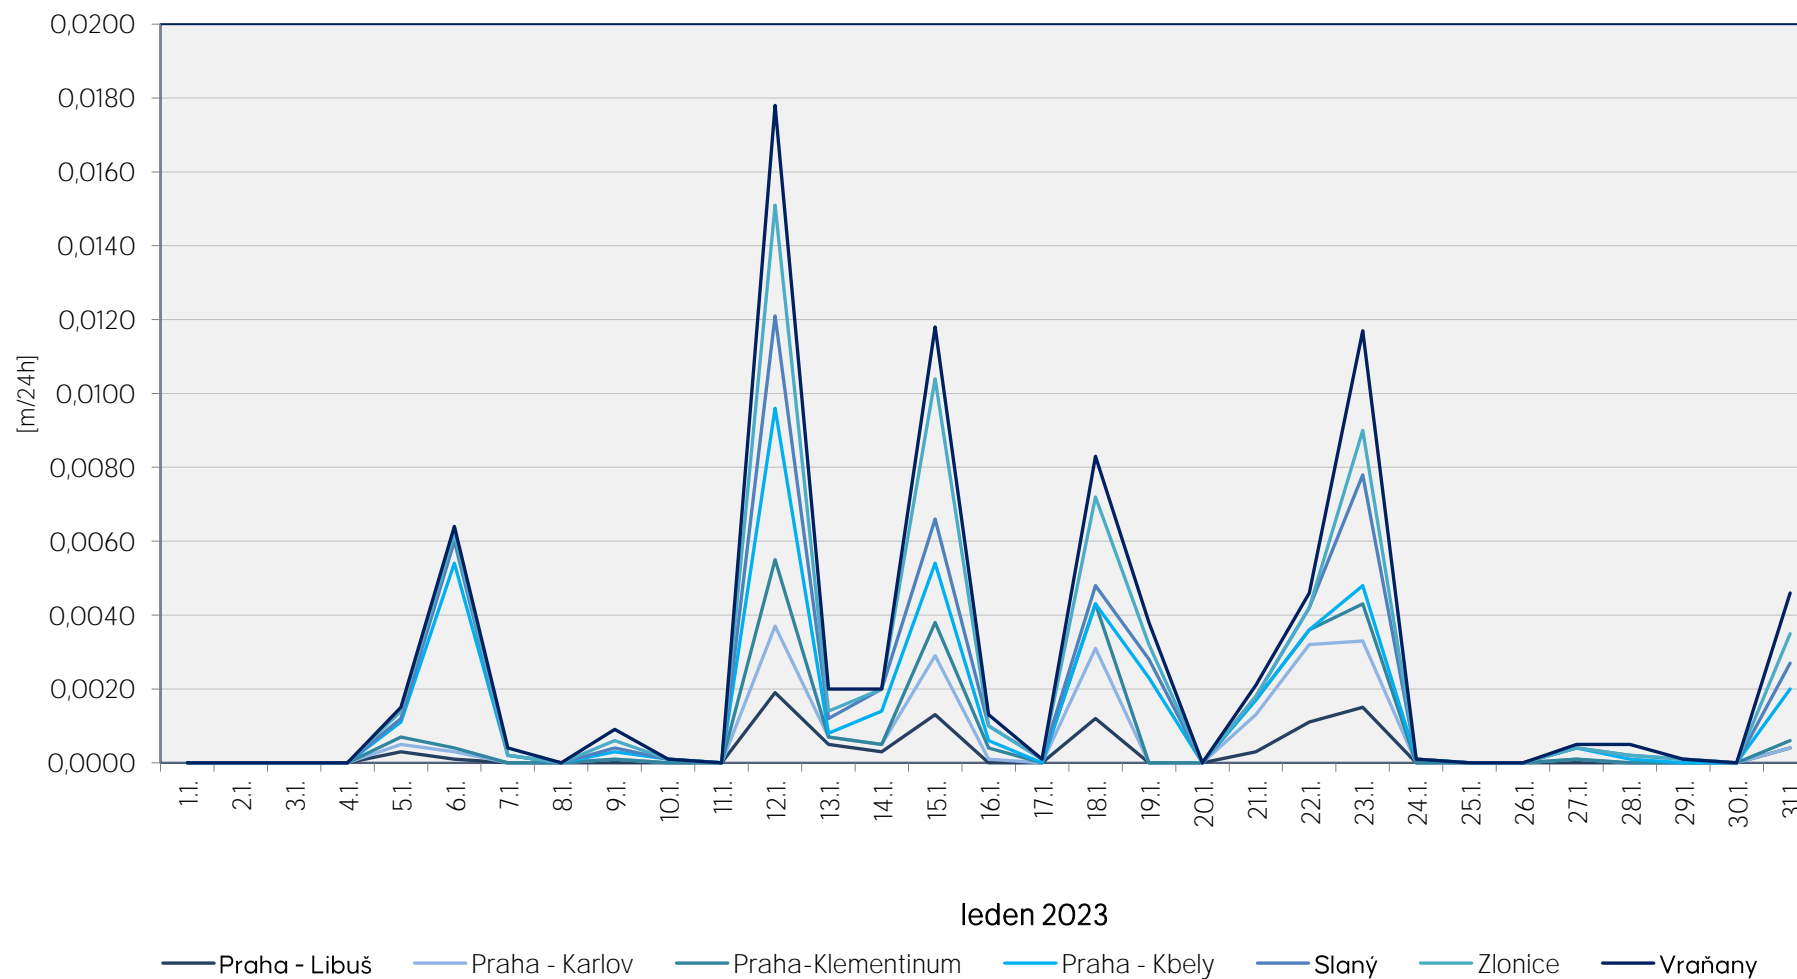

Srážkové úhrny za 24 hodin k 7. hodině ranní

Data poskytuje Povodí Vltavy, státní podnik

Srážkové úhrny za 24 hodin k 7. hodině ranní

Data poskytuje Povodí Vltavy, státní podnik

Srážkové úhrny za 24 hodin k 7. hodině ranní

Data poskytuje Povodí Vltavy, státní podnik