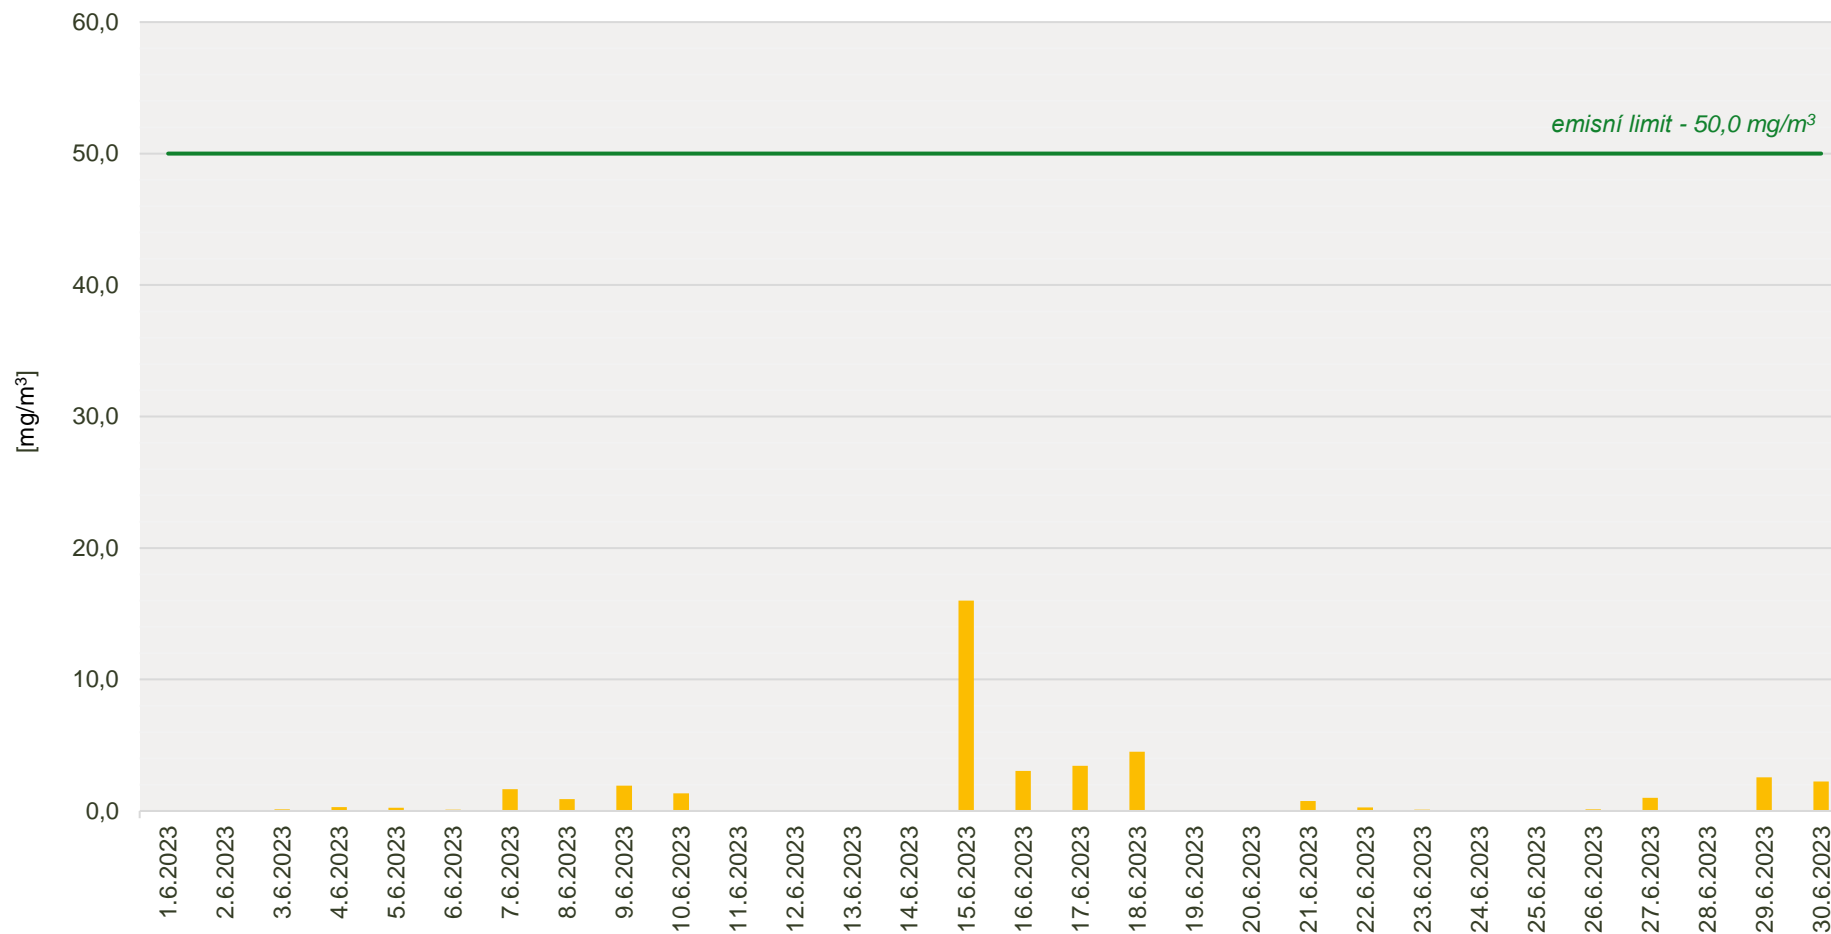

Průměrné denní koncentrace CO v emisích ze spalovny za měsíc červen 2023

Zpracovalo Ekologické centrum Kralupy nad Vltavou na základě dat zaslanych spol. AVE Kralupy s.r.o.

Průměrné denní koncentrace TZL v emisích ze spalovny za měsíc červen 2023

Zpracovalo Ekologické centrum Kralupy nad Vltavou na základě dat zaslanych spol. AVE Kralupy s.r.o.

Průměrné denní koncentrace TOC v emisích ze spalovny za měsíc červen 2023

Zpracovalo Ekologické centrum Kralupy nad Vltavou na základě dat zaslanych spol. AVE Kralupy s.r.o.

Průměrné denní koncentrace SO₂ v emisích ze spalovny za měsíc červen 2023

Zpracovalo Ekologické centrum Kralupy nad Vltavou na základě dat zaslanych spol. AVE Kralupy s.r.o.

Průměrné denní koncentrace NOx v emisích ze spalovny za měsíc červen 2023

Zpracovalo Ekologické centrum Kralupy nad Vltavou na základě dat zaslanych spol. AVE Kralupy s.r.o.

Průměrné denní koncentrace HCl v emisích ze spalovny za měsíc červen 2023

Zpracovalo Ekologické centrum Kralupy nad Vltavou na základě dat zaslanych spol. AVE Kralupy s.r.o.