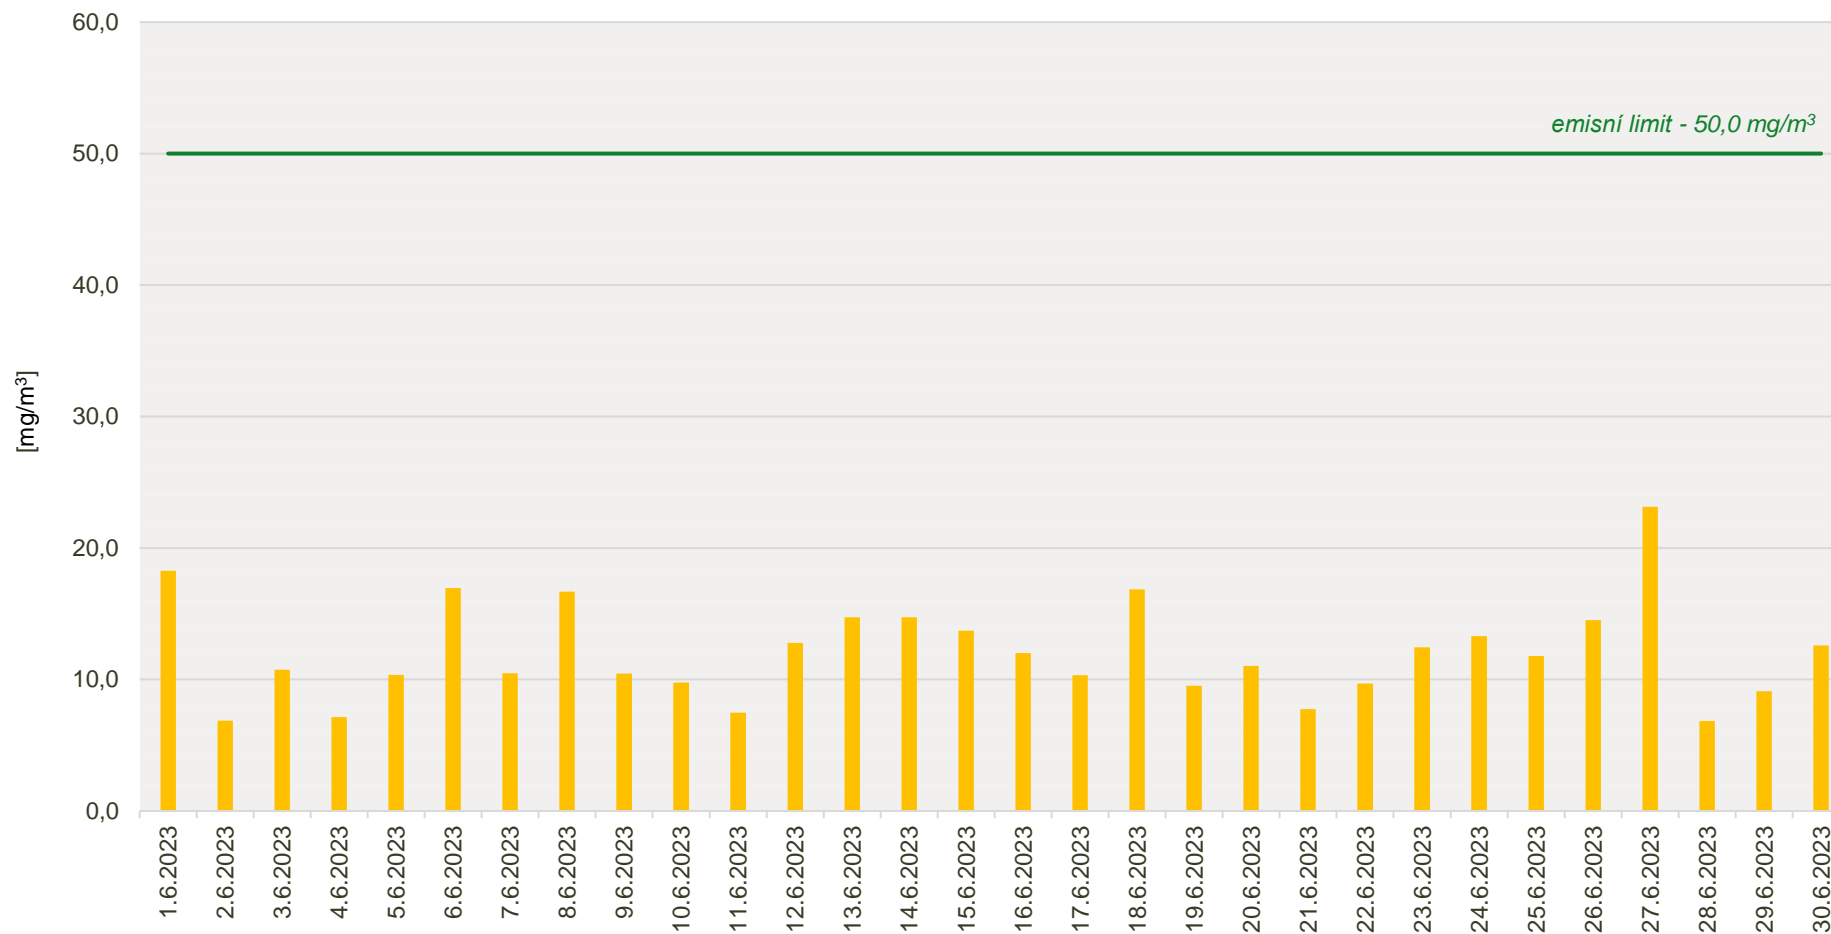

Průměrné denní koncentrace CO v emisích ze spalovny za měsíc červen 2023

Zpracovalo Ekologické centrum Kralupy nad Vltavou na základě dat zaslanych spol. AVE Kralupy s.r.o.

Průměrné denní koncentrace TZL v emisích ze spalovny za měsíc červen 2023

Zpracovalo Ekologické centrum Kralupy nad Vltavou na základě dat zaslanych spol. AVE Kralupy s.r.o.

Průměrné denní koncentrace TOC v emisích ze spalovny za měsíc červen 2023

Zpracovalo Ekologické centrum Kralupy nad Vltavou na základě dat zaslanych spol. AVE Kralupy s.r.o.

Průměrné denní koncentrace SO₂ v emisích ze spalovny za měsíc červen 2023

Zpracovalo Ekologické centrum Kralupy nad Vltavou na základě dat zaslanych spol. AVE Kralupy s.r.o.

Průměrné denní koncentrace NOx v emisích ze spalovny za měsíc červen 2023

Zpracovalo Ekologické centrum Kralupy nad Vltavou na základě dat zaslanych spol. AVE Kralupy s.r.o.

Průměrné denní koncentrace HCl v emisích ze spalovny za měsíc červen 2023

Zpracovalo Ekologické centrum Kralupy nad Vltavou na základě dat zaslanych spol. AVE Kralupy s.r.o.