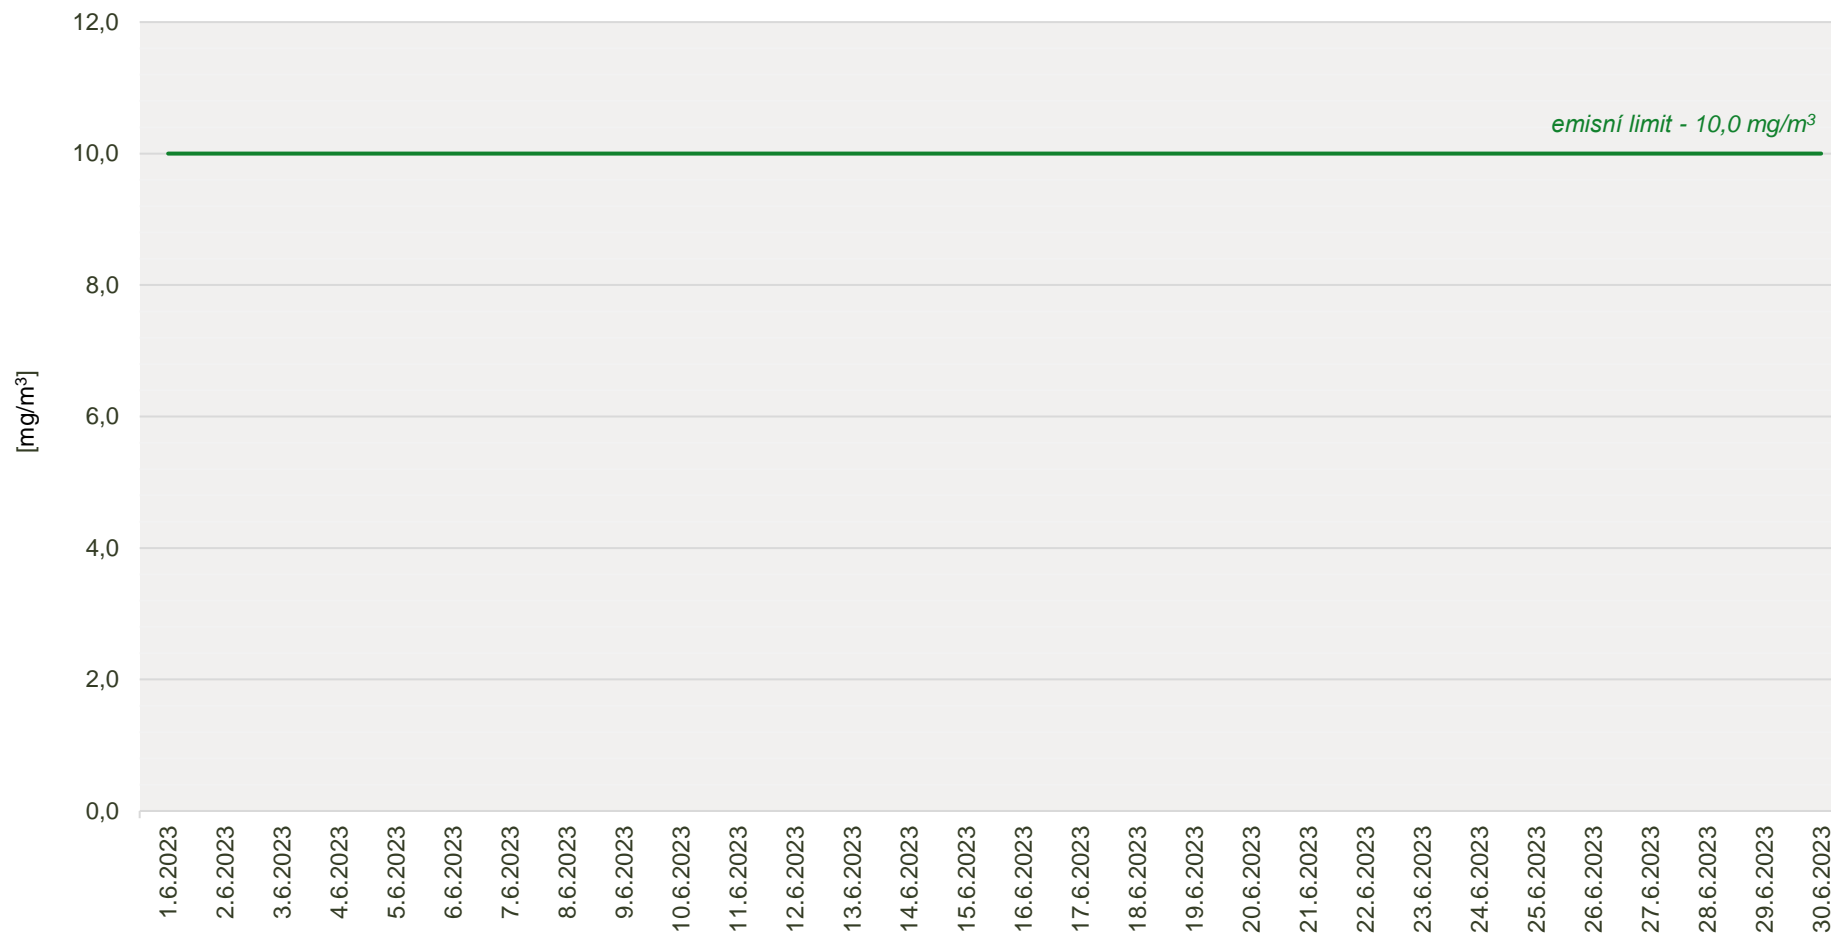

Průměrné denní koncentrace CO v emisích ze spalovny za měsíc červen 2023

Zpracovalo Ekologické centrum Kralupy nad Vltavou na základě dat zaslanych spol. AVE Kralupy s.r.o.

Průměrné denní koncentrace TZL v emisích ze spalovny za měsíc červen 2023

Zpracovalo Ekologické centrum Kralupy nad Vltavou na základě dat zaslanych spol. AVE Kralupy s.r.o.

Průměrné denní koncentrace TOC v emisích ze spalovny za měsíc červen 2023

Zpracovalo Ekologické centrum Kralupy nad Vltavou na základě dat zaslanych spol. AVE Kralupy s.r.o.

Průměrné denní koncentrace SO₂ v emisích ze spalovny za měsíc červen 2023

Zpracovalo Ekologické centrum Kralupy nad Vltavou na základě dat zaslanych spol. AVE Kralupy s.r.o.

Průměrné denní koncentrace NOx v emisích ze spalovny za měsíc červen 2023