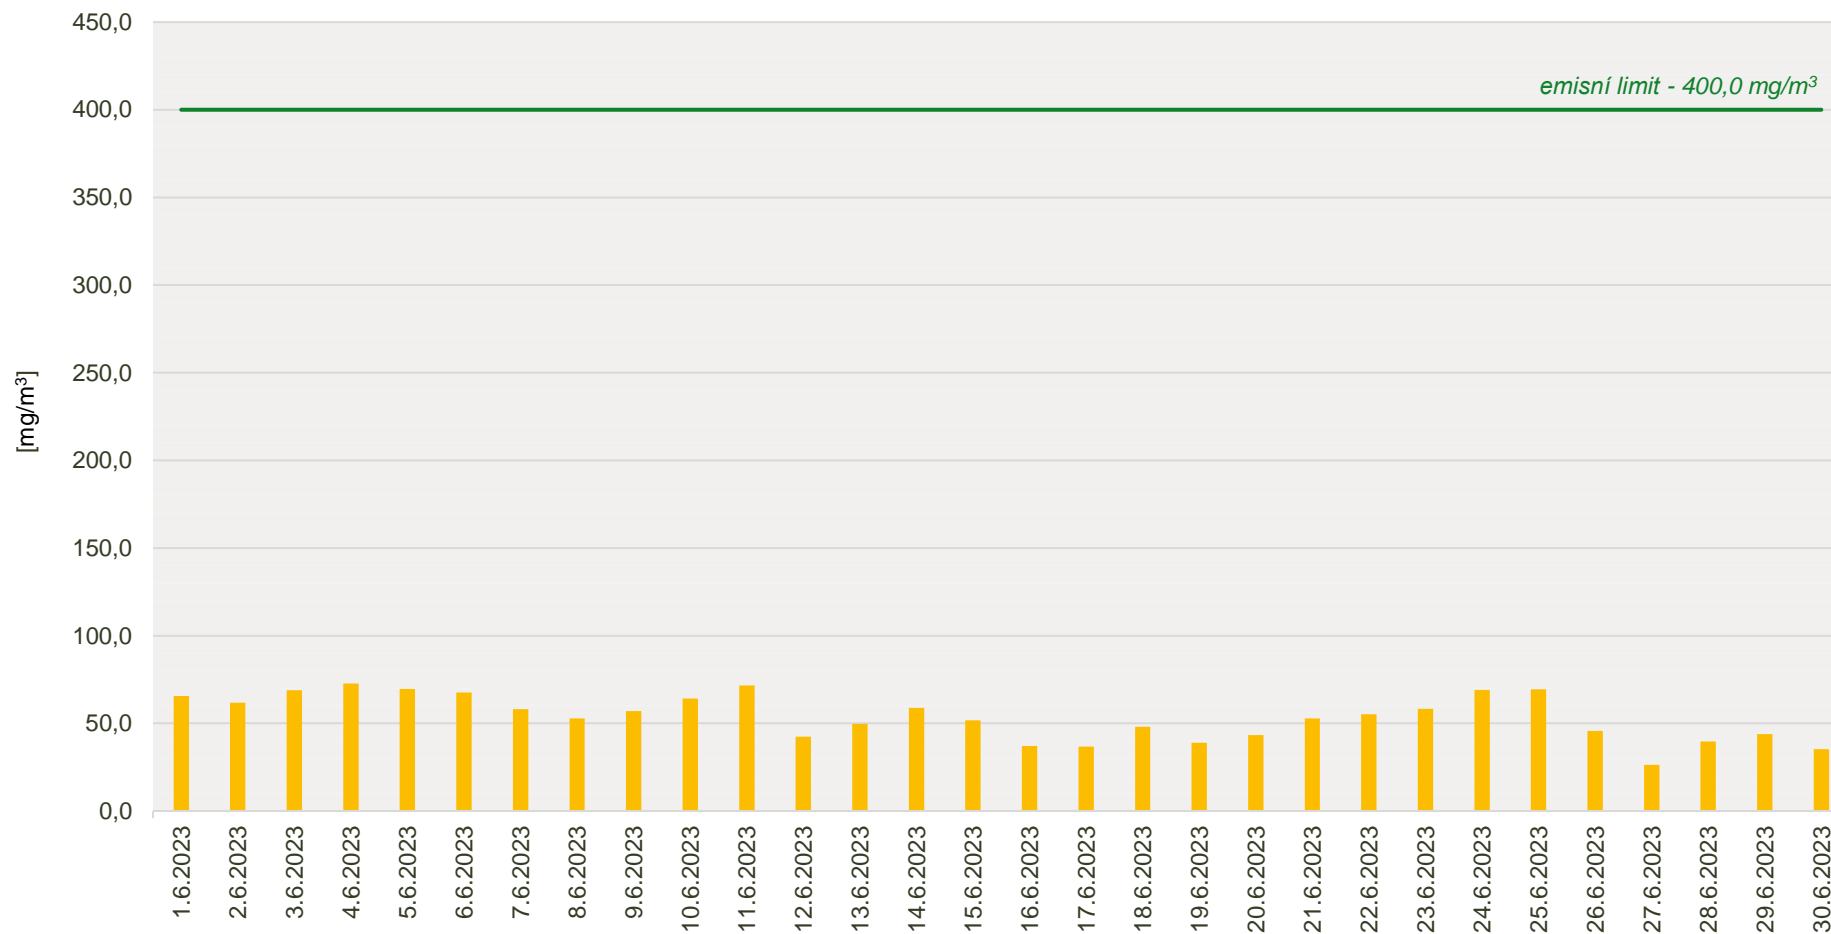

Průměrné denní koncentrace CO v emisích ze spalovny za měsíc červen 2023

Zpracovalo Ekologické centrum Kralupy nad Vltavou na základě dat zaslanych spol. AVE Kralupy s.r.o.

Průměrné denní koncentrace TZL v emisích ze spalovny za měsíc červen 2023

Zpracovalo Ekologické centrum Kralupy nad Vltavou na základě dat zaslanych spol. AVE Kralupy s.r.o.

Průměrné denní koncentrace TOC v emisích ze spalovny za měsíc červen 2023

Zpracovalo Ekologické centrum Kralupy nad Vltavou na základě dat zaslanych spol. AVE Kralupy s.r.o.

Průměrné denní koncentrace SO₂ v emisích ze spalovny za měsíc červen 2023

Zpracovalo Ekologické centrum Kralupy nad Vltavou na základě dat zaslanych spol. AVE Kralupy s.r.o.

Průměrné denní koncentrace NOx v emisích ze spalovny za měsíc červen 2023

Zpracovalo Ekologické centrum Kralupy nad Vltavou na základě dat zaslanych spol. AVE Kralupy s.r.o.

Průměrné denní koncentrace HCl v emisích ze spalovny za měsíc červen 2023

Zpracovalo Ekologické centrum Kralupy nad Vltavou na základě dat zaslanych spol. AVE Kralupy s.r.o.