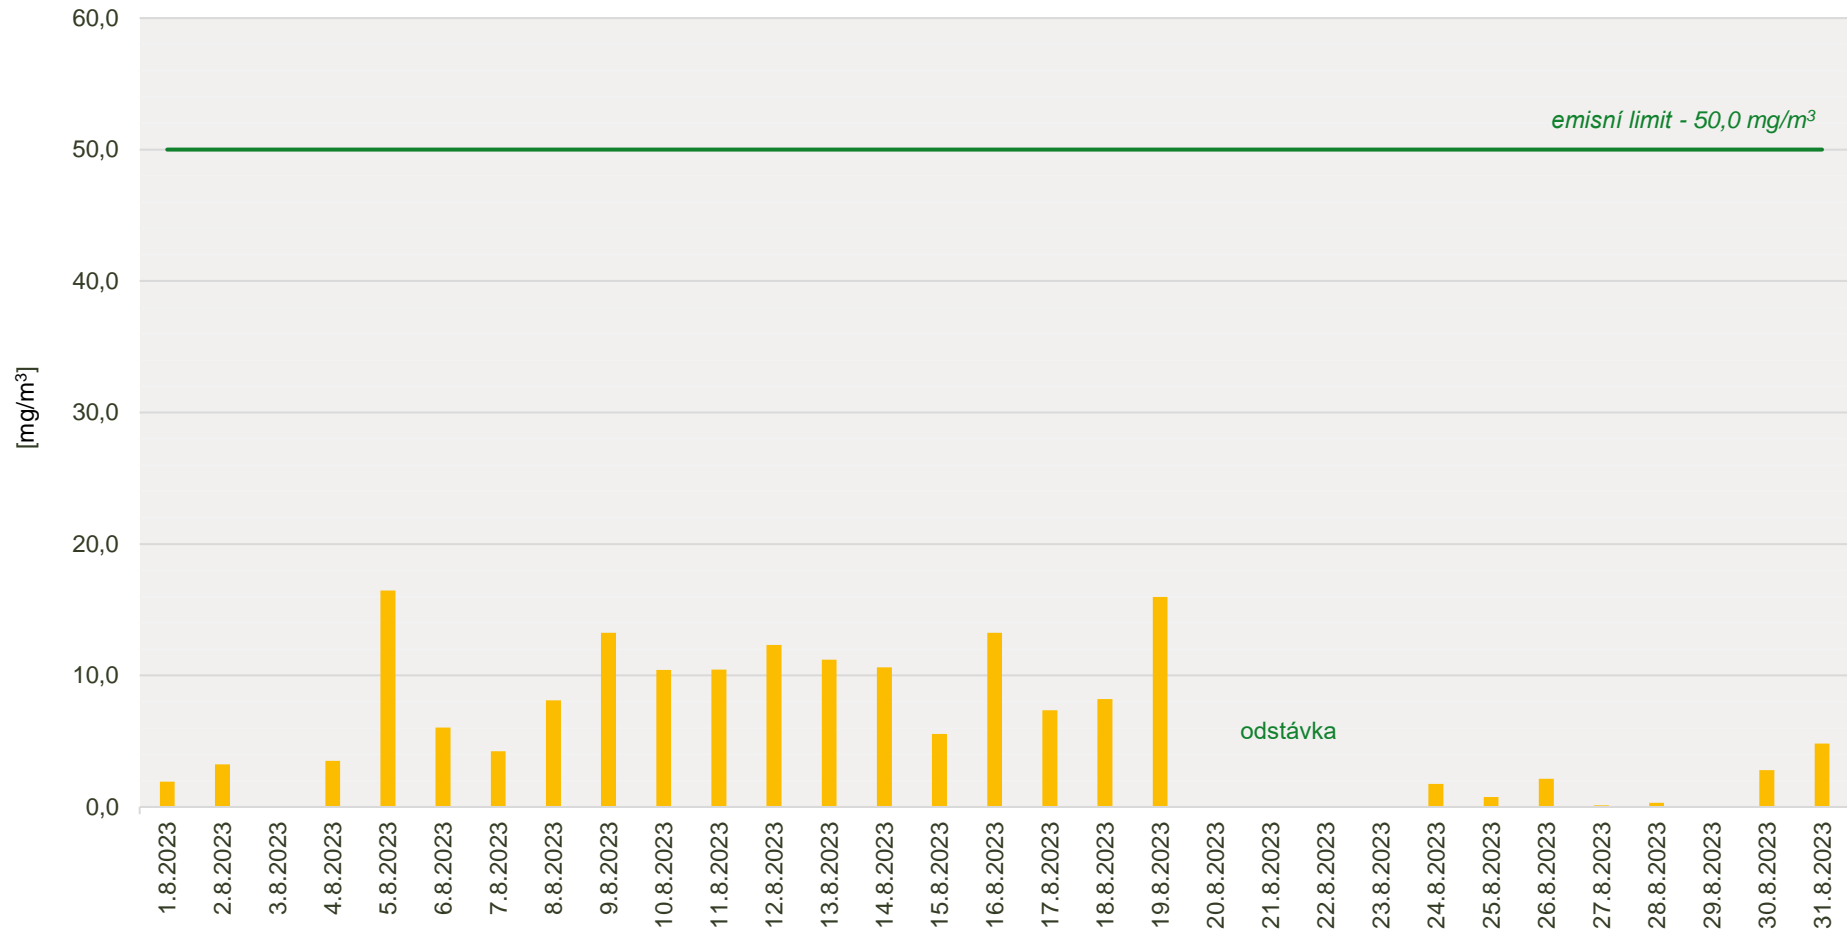

Průměrné denní koncentrace CO v emisích ze spalovny za měsíc srpen 2023

Zpracovalo Ekologické centrum Kralupy nad Vltavou na základě dat zaslanych spol. AVE Kralupy s.r.o.

Průměrné denní koncentrace TZL v emisích ze spalovny za měsíc srpen 2023

Zpracovalo Ekologické centrum Kralupy nad Vltavou na základě dat zaslanych spol. AVE Kralupy s.r.o.

Průměrné denní koncentrace TOC v emisích ze spalovny za měsíc srpen 2023

Zpracovalo Ekologické centrum Kralupy nad Vltavou na základě dat zaslanych spol. AVE Kralupy s.r.o.

Průměrné denní koncentrace SO₂ v emisích ze spalovny za měsíc srpen 2023

Zpracovalo Ekologické centrum Kralupy nad Vltavou na základě dat zaslanych spol. AVE Kralupy s.r.o.

Průměrné denní koncentrace NOx v emisích ze spalovny za měsíc srpen 2023

Zpracovalo Ekologické centrum Kralupy nad Vltavou na základě dat zaslanych spol. AVE Kralupy s.r.o.

Průměrné denní koncentrace HCl v emisích ze spalovny za měsíc srpen 2023

Zpracovalo Ekologické centrum Kralupy nad Vltavou na základě dat zaslanych spol. AVE Kralupy s.r.o.