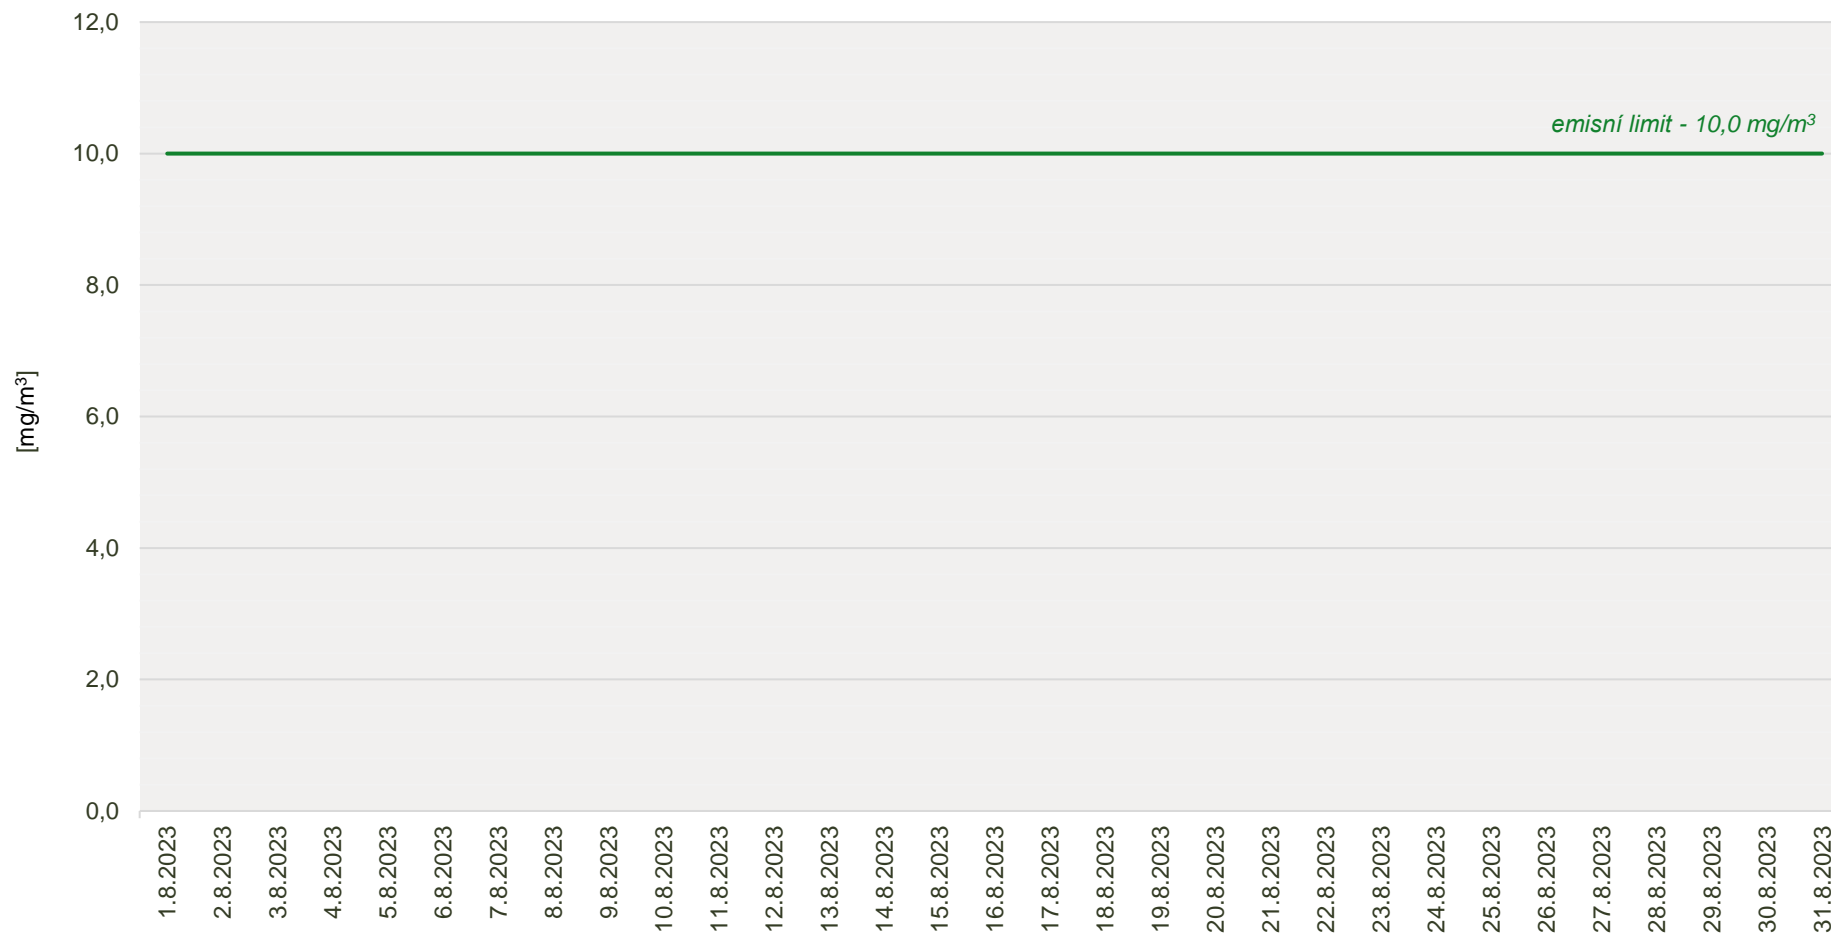

Průměrné denní koncentrace CO v emisích ze spalovny za měsíc srpen 2023

Zpracovalo Ekologické centrum Kralupy nad Vltavou na základě dat zaslanych spol. AVE Kralupy s.r.o.

Průměrné denní koncentrace TZL v emisích ze spalovny za měsíc srpen 2023

Zpracovalo Ekologické centrum Kralupy nad Vltavou na základě dat zaslanych spol. AVE Kralupy s.r.o.

Průměrné denní koncentrace TOC v emisích ze spalovny za měsíc srpen 2023

Zpracovalo Ekologické centrum Kralupy nad Vltavou na základě dat zaslanych spol. AVE Kralupy s.r.o.

Průměrné denní koncentrace SO₂ v emisích ze spalovny za měsíc srpen 2023

Zpracovalo Ekologické centrum Kralupy nad Vltavou na základě dat zaslanych spol. AVE Kralupy s.r.o.

Průměrné denní koncentrace NOx v emisích ze spalovny za měsíc srpen 2023