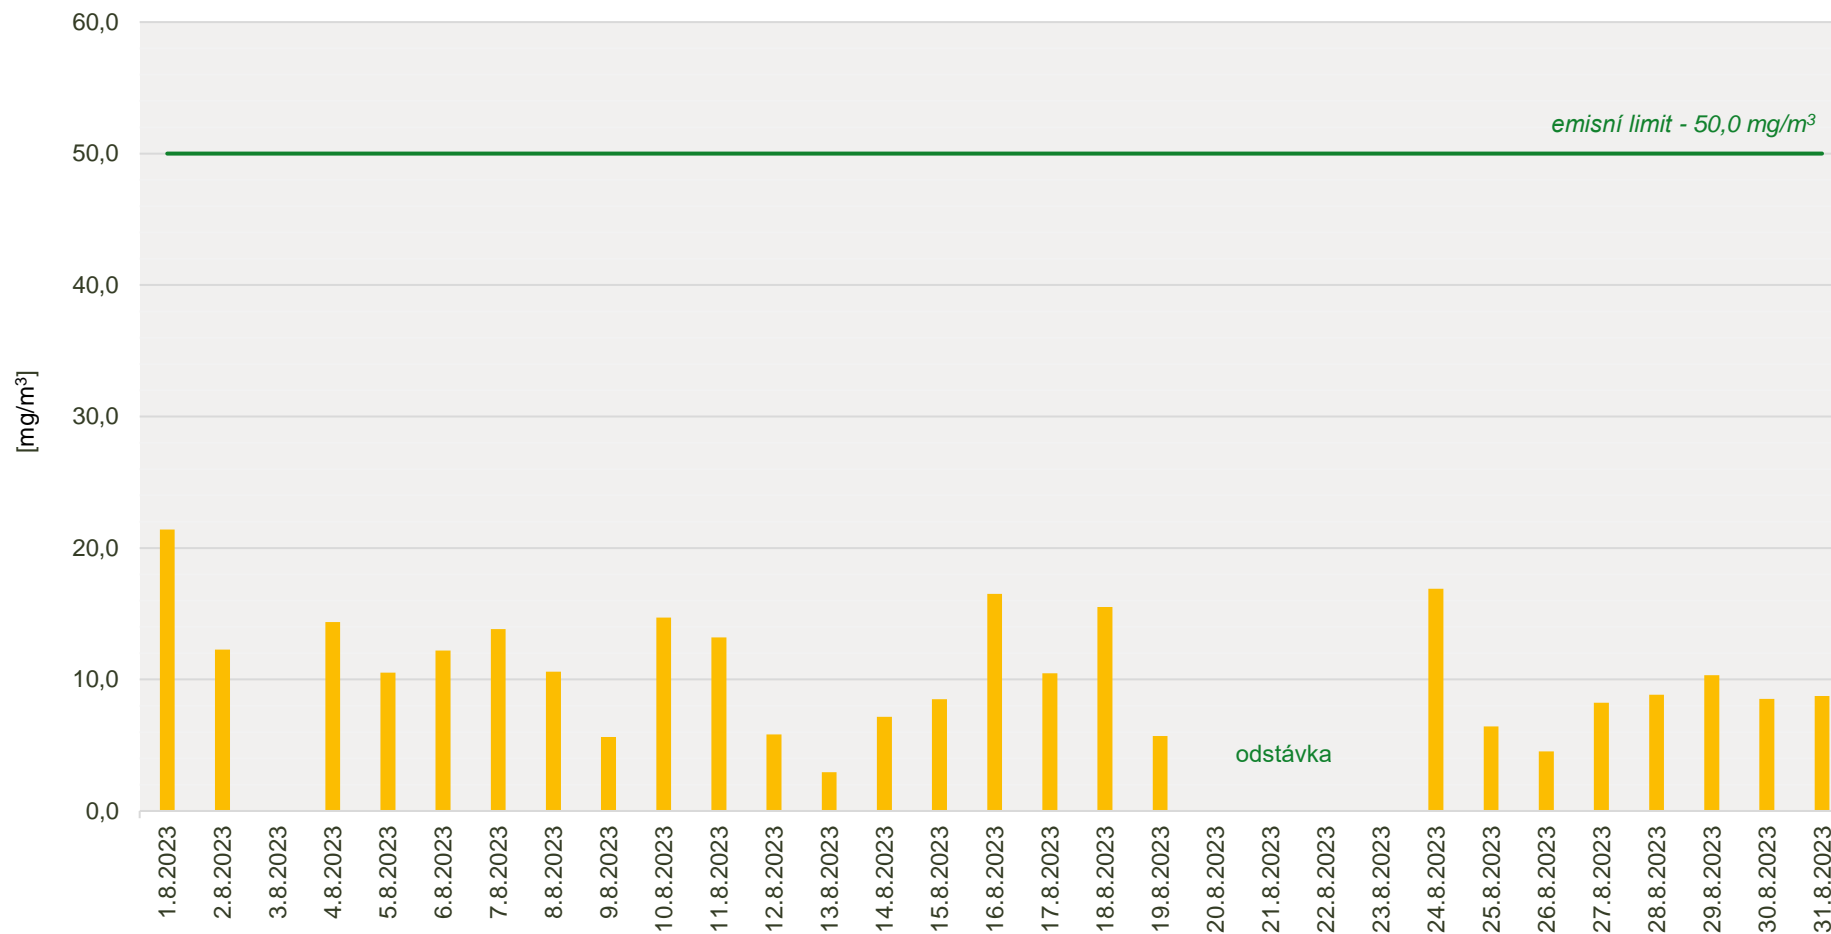

Průměrné denní koncentrace CO v emisích ze spalovny za měsíc srpen 2023

Zpracovalo Ekologické centrum Kralupy nad Vltavou na základě dat zaslanych spol. AVE Kralupy s.r.o.

Průměrné denní koncentrace TZL v emisích ze spalovny za měsíc srpen 2023

Zpracovalo Ekologické centrum Kralupy nad Vltavou na základě dat zaslanych spol. AVE Kralupy s.r.o.

Průměrné denní koncentrace TOC v emisích ze spalovny za měsíc srpen 2023

Zpracovalo Ekologické centrum Kralupy nad Vltavou na základě dat zaslanych spol. AVE Kralupy s.r.o.

Průměrné denní koncentrace SO₂ v emisích ze spalovny za měsíc srpen 2023

Zpracovalo Ekologické centrum Kralupy nad Vltavou na základě dat zaslanych spol. AVE Kralupy s.r.o.

Průměrné denní koncentrace NOx v emisích ze spalovny za měsíc srpen 2023

Zpracovalo Ekologické centrum Kralupy nad Vltavou na základě dat zaslanych spol. AVE Kralupy s.r.o.

Průměrné denní koncentrace HCl v emisích ze spalovny za měsíc srpen 2023

Zpracovalo Ekologické centrum Kralupy nad Vltavou na základě dat zaslanych spol. AVE Kralupy s.r.o.