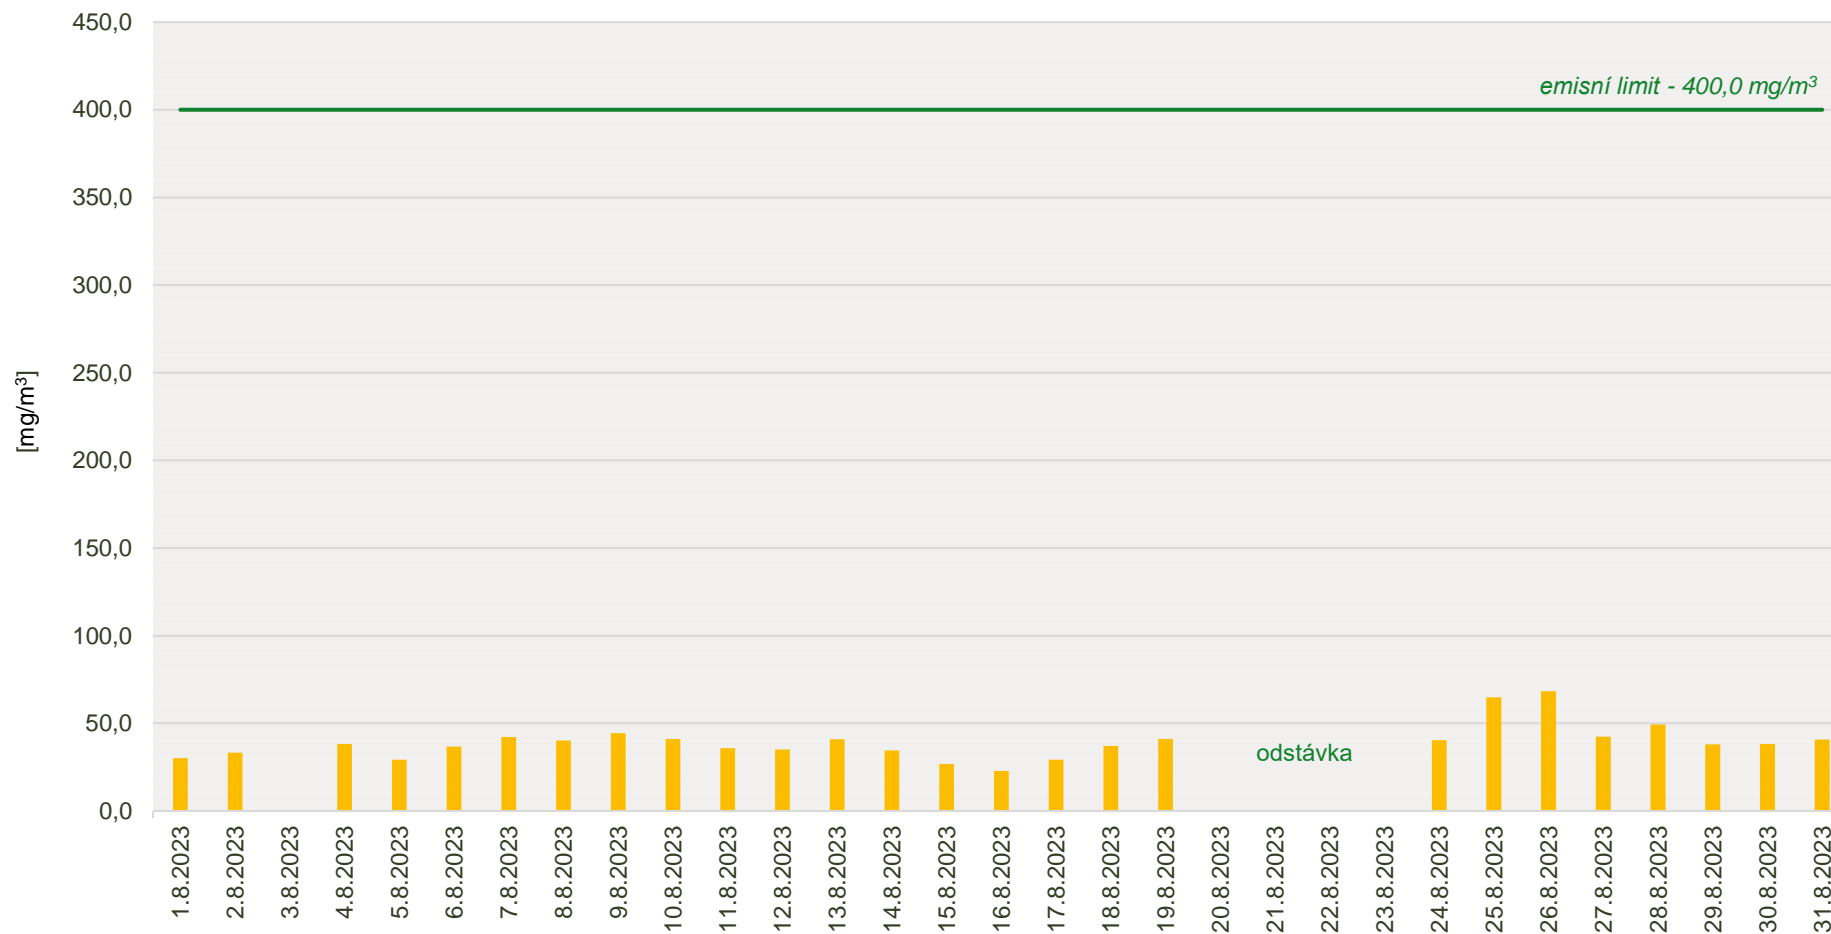

Průměrné denní koncentrace CO v emisích ze spalovny za měsíc srpen 2023

Zpracovalo Ekologické centrum Kralupy nad Vltavou na základě dat zaslanych spol. AVE Kralupy s.r.o.

Průměrné denní koncentrace TZL v emisích ze spalovny za měsíc srpen 2023

Zpracovalo Ekologické centrum Kralupy nad Vltavou na základě dat zaslanych spol. AVE Kralupy s.r.o.

Průměrné denní koncentrace TOC v emisích ze spalovny za měsíc srpen 2023

Zpracovalo Ekologické centrum Kralupy nad Vltavou na základě dat zaslanych spol. AVE Kralupy s.r.o.

Průměrné denní koncentrace SO₂ v emisích ze spalovny za měsíc srpen 2023

Zpracovalo Ekologické centrum Kralupy nad Vltavou na základě dat zaslanych spol. AVE Kralupy s.r.o.

Průměrné denní koncentrace NOx v emisích ze spalovny za měsíc srpen 2023

Zpracovalo Ekologické centrum Kralupy nad Vltavou na základě dat zaslanych spol. AVE Kralupy s.r.o.

Průměrné denní koncentrace HCl v emisích ze spalovny za měsíc srpen 2023

Zpracovalo Ekologické centrum Kralupy nad Vltavou na základě dat zaslanych spol. AVE Kralupy s.r.o.