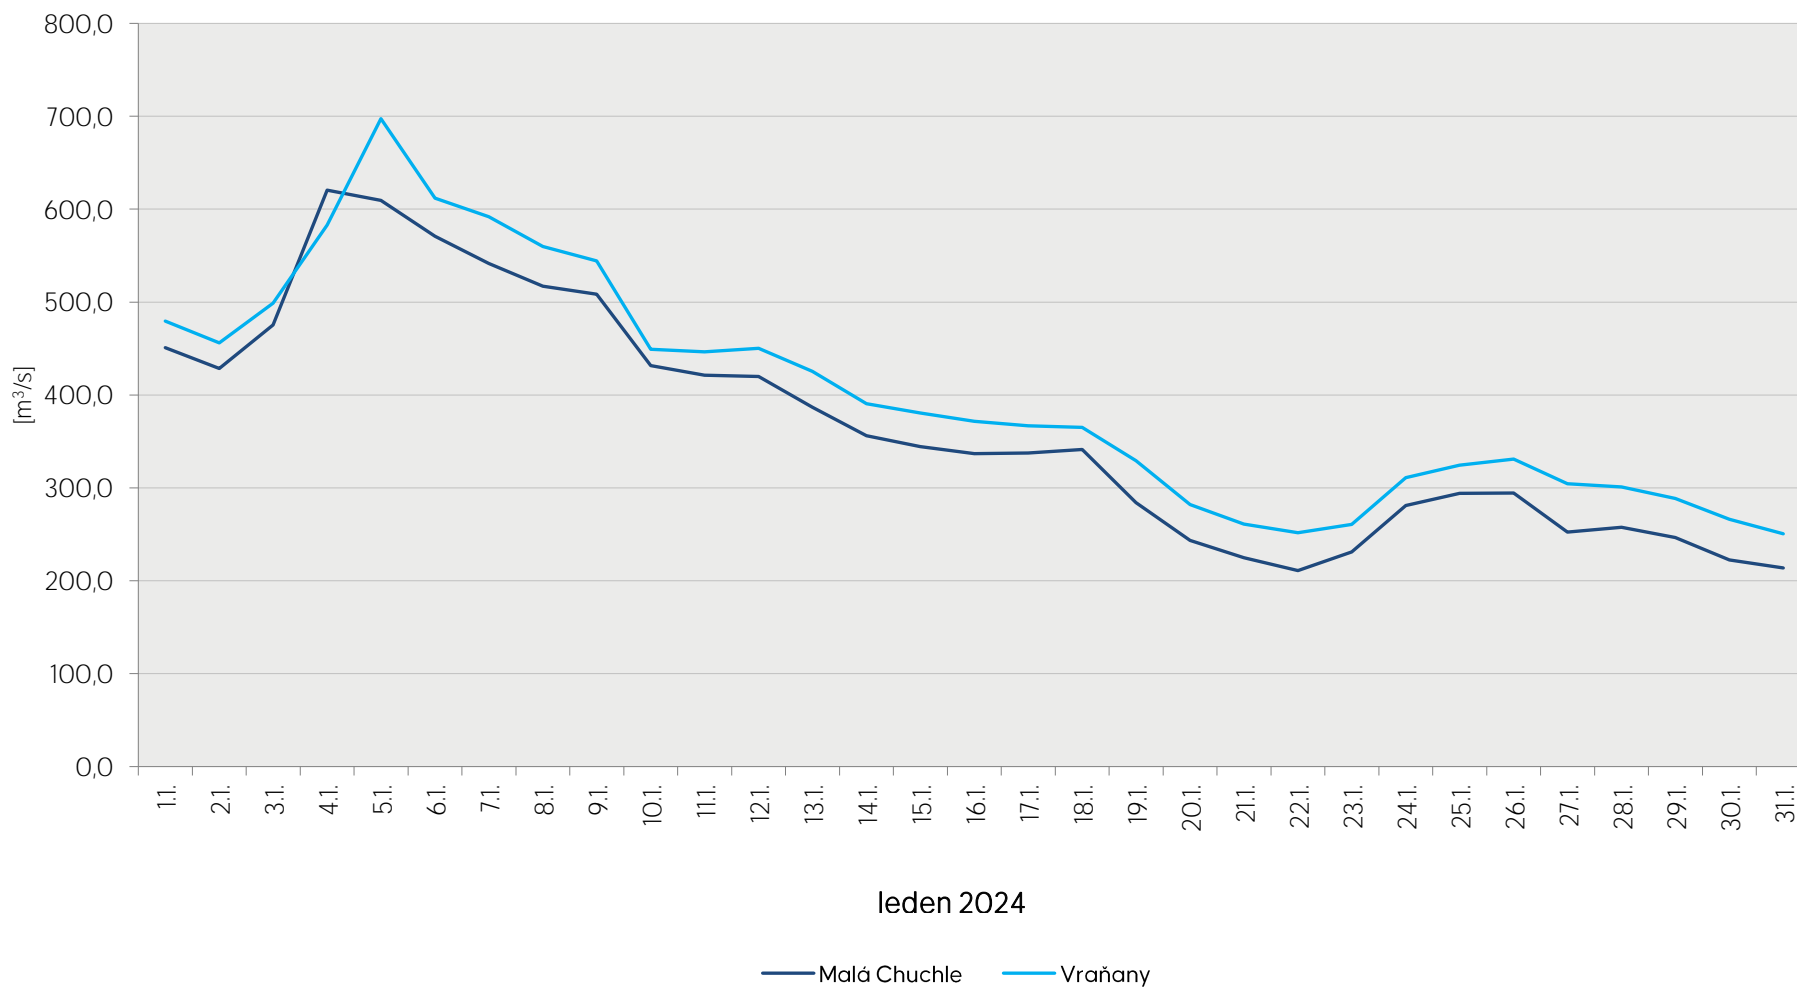

Denní průtoky vody k 7. hodině ranní na limnigrafických stanicích v povodí

Data poskytuje Povodí Vltavy, státní podnik

Denní průtoky vody k 7. hodině ranní na limnigrafických stanicích v povodí

Data poskytuje Povodí Vltavy, státní podnik