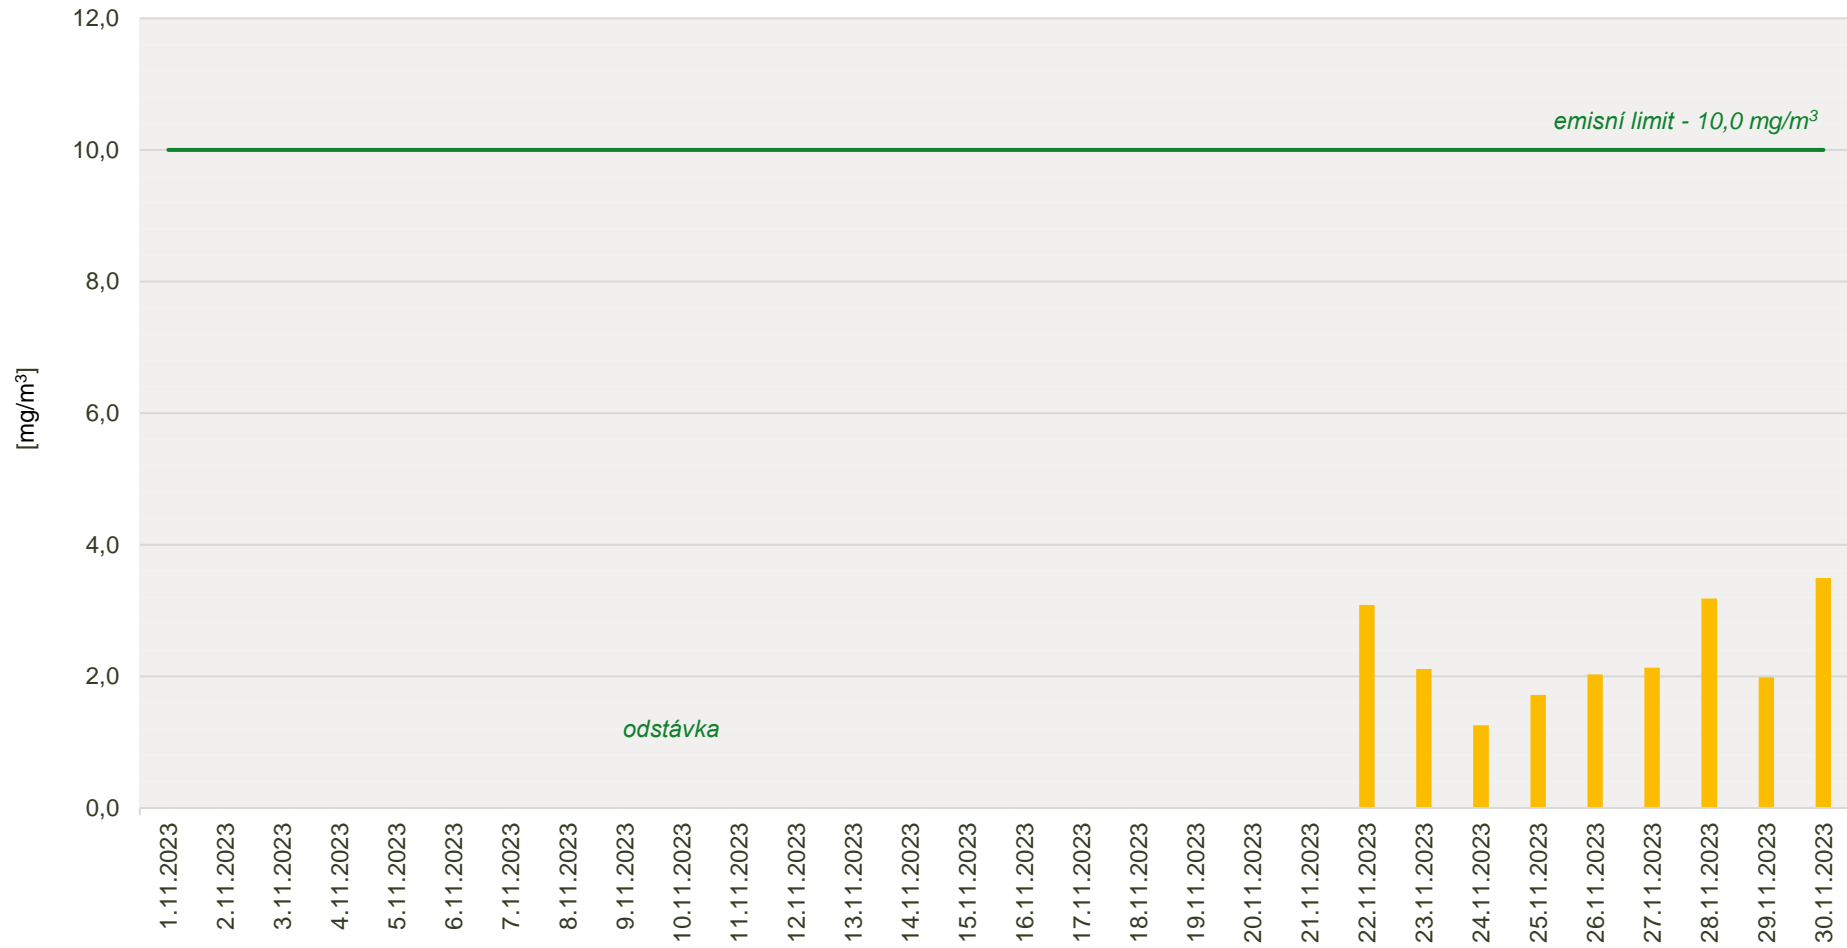

Průměrné denní koncentrace CO v emisích ze spalovny za měsíc listopad 2023

Zpracovalo Ekologické centrum Kralupy nad Vltavou na základě dat zaslanych spol. AVE Kralupy s.r.o.

Průměrné denní koncentrace TZL v emisích ze spalovny za měsíc listopad 2023

Zpracovalo Ekologické centrum Kralupy nad Vltavou na základě dat zaslanych spol. AVE Kralupy s.r.o.

Průměrné denní koncentrace TOC v emisích ze spalovny za měsíc listopad 2023

Zpracovalo Ekologické centrum Kralupy nad Vltavou na základě dat zaslanych spol. AVE Kralupy s.r.o.

Průměrné denní koncentrace SO₂ v emisích ze spalovny za měsíc listopad 2023

Zpracovalo Ekologické centrum Kralupy nad Vltavou na základě dat zaslanych spol. AVE Kralupy s.r.o.

Průměrné denní koncentrace NOx v emisích ze spalovny za měsíc listopad 2023