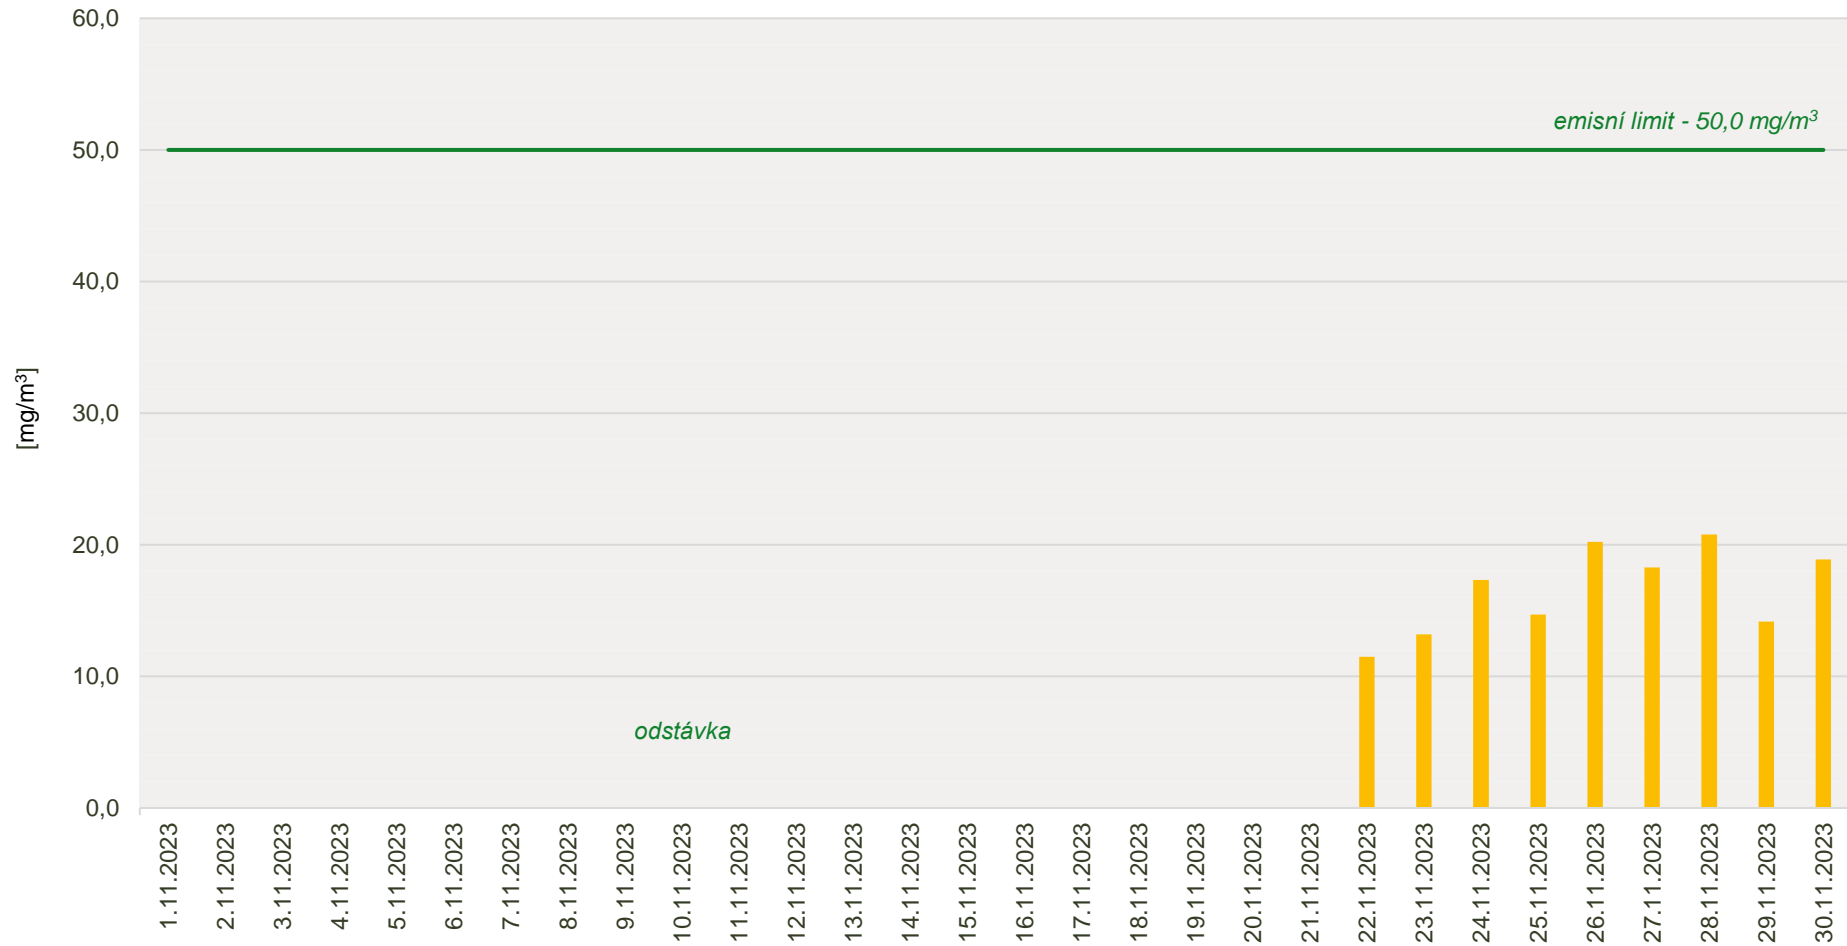

Průměrné denní koncentrace CO v emisích ze spalovny za měsíc listopad 2023

Zpracovalo Ekologické centrum Kralupy nad Vltavou na základě dat zaslanych spol. AVE Kralupy s.r.o.

Průměrné denní koncentrace TZL v emisích ze spalovny za měsíc listopad 2023

Zpracovalo Ekologické centrum Kralupy nad Vltavou na základě dat zaslanych spol. AVE Kralupy s.r.o.

Průměrné denní koncentrace TOC v emisích ze spalovny za měsíc listopad 2023

Zpracovalo Ekologické centrum Kralupy nad Vltavou na základě dat zaslanych spol. AVE Kralupy s.r.o.

Průměrné denní koncentrace SO₂ v emisích ze spalovny za měsíc listopad 2023

Zpracovalo Ekologické centrum Kralupy nad Vltavou na základě dat zaslanych spol. AVE Kralupy s.r.o.

Průměrné denní koncentrace NOx v emisích ze spalovny za měsíc listopad 2023