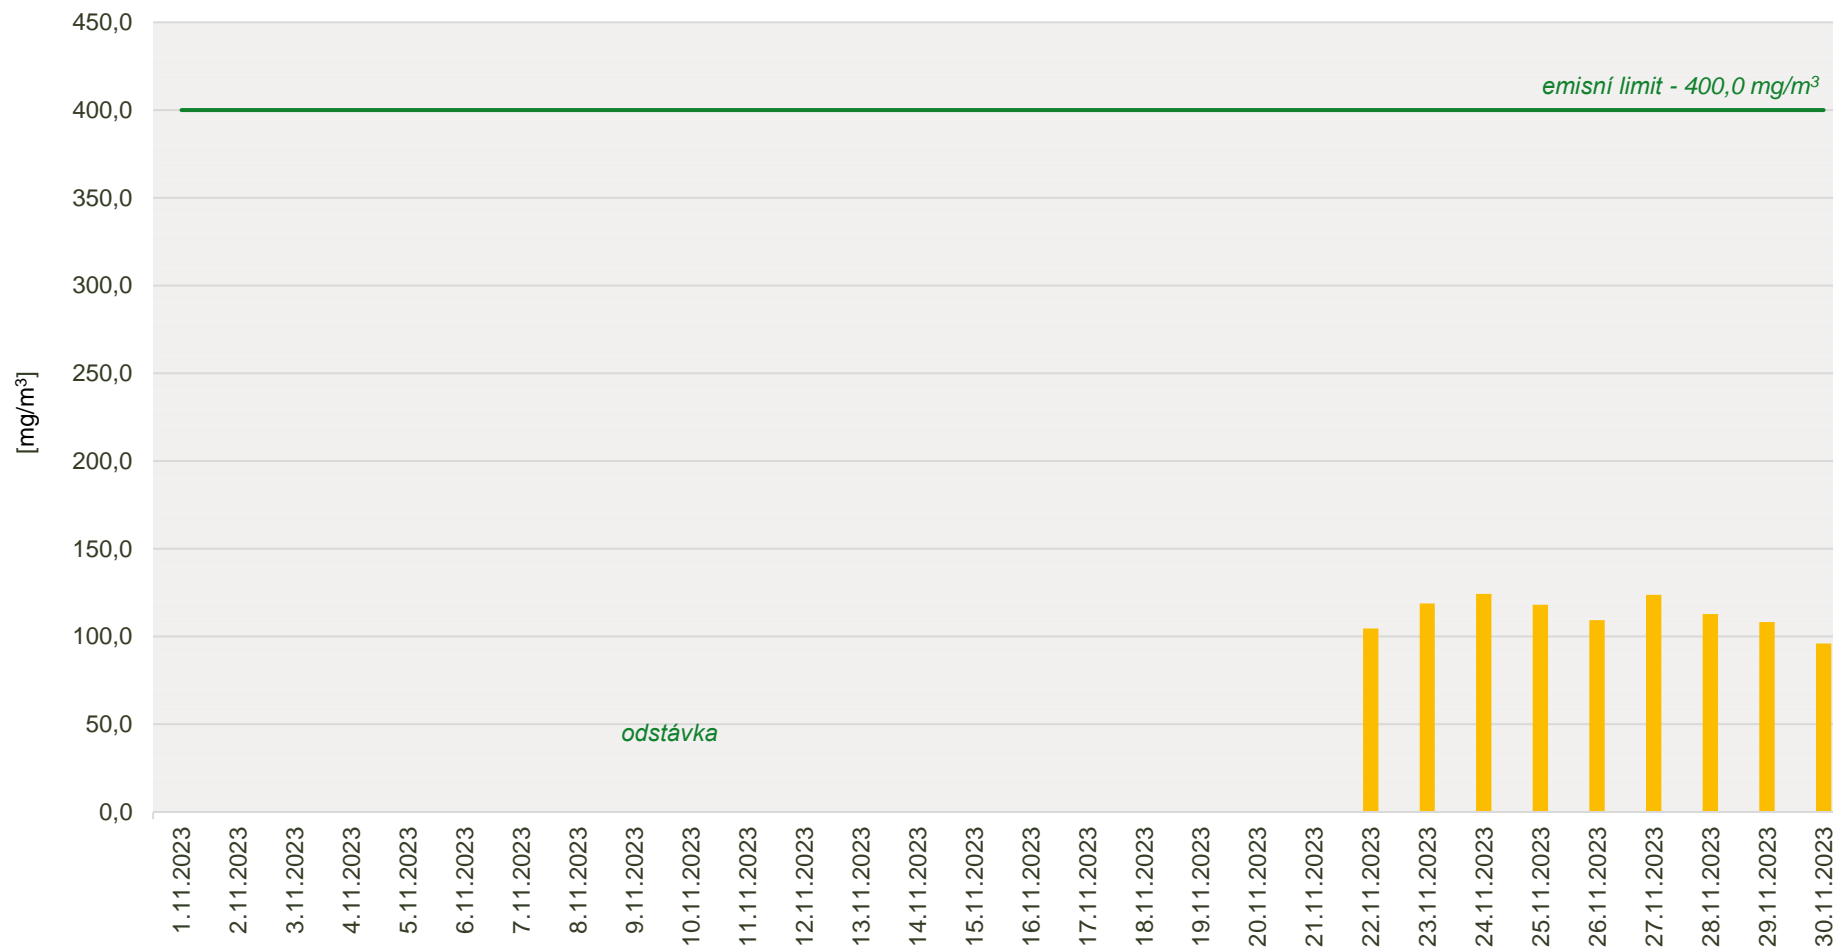

Průměrné denní koncentrace NOx v emisích ze spalovny za měsíc listopad 2023

Zpracovalo Ekologické centrum Kralupy nad Vltavou na základě dat zaslanych spol. AVE Kralupy s.r.o.