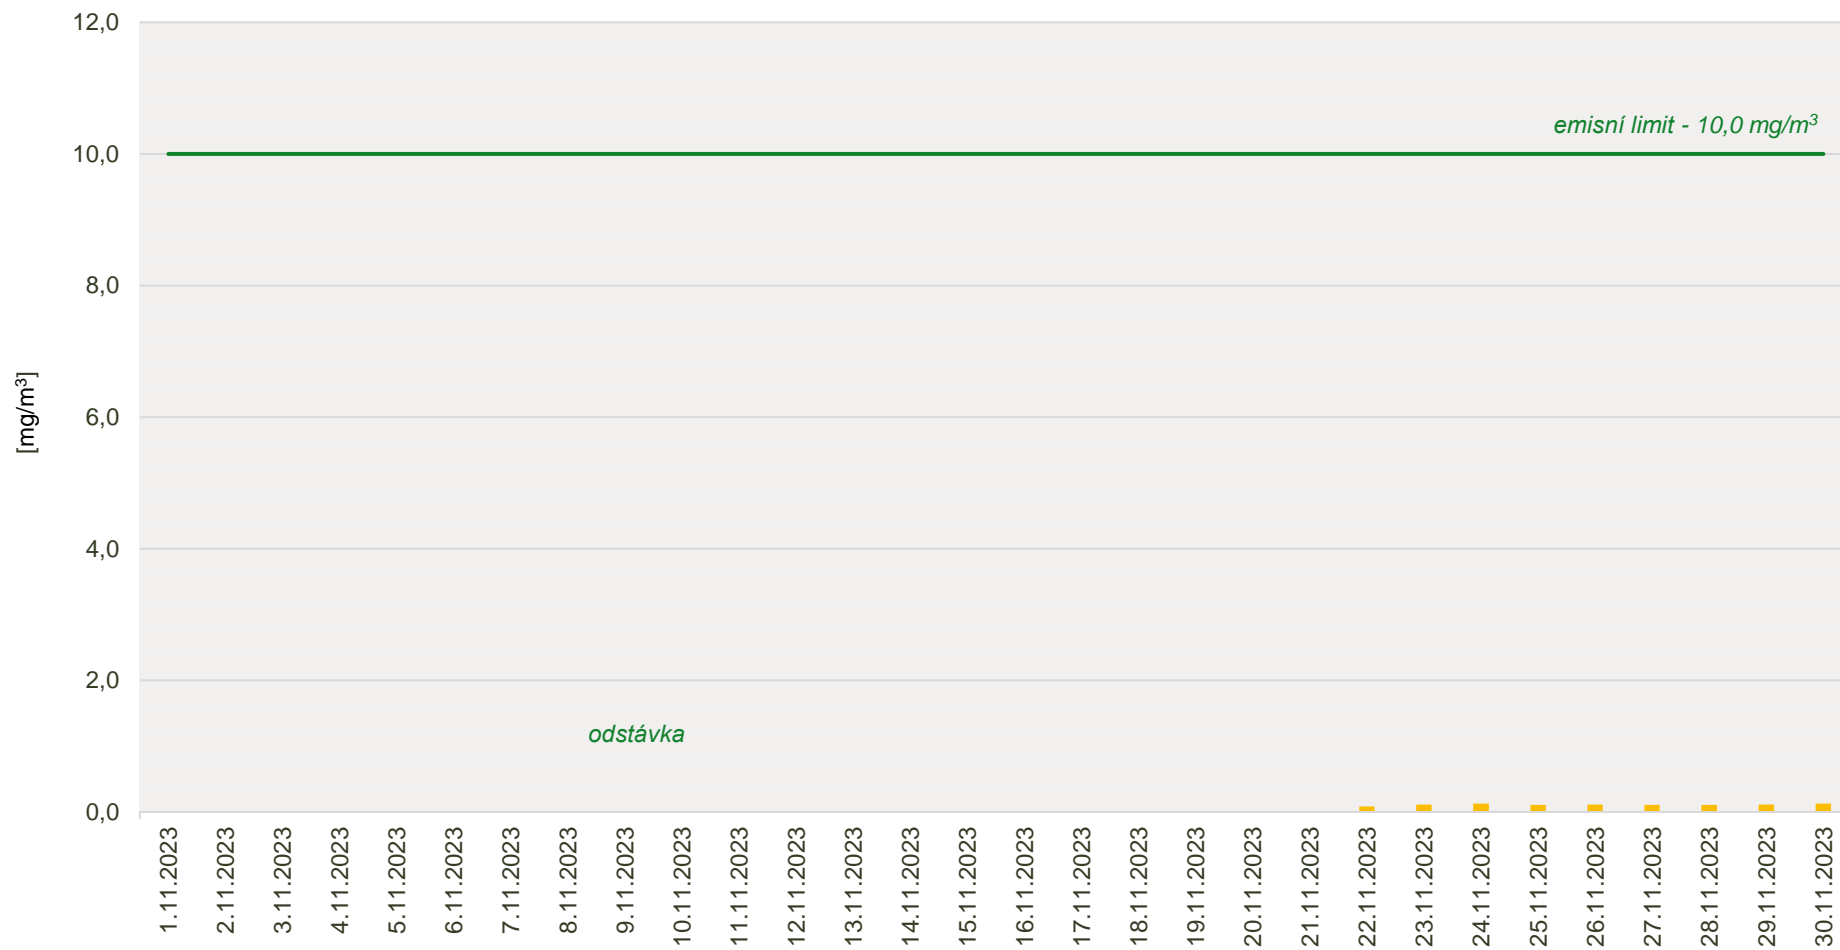

Průměrné denní koncentrace CO v emisích ze spalovny za měsíc listopad 2023

Zpracovalo Ekologické centrum Kralupy nad Vltavou na základě dat zaslanych spol. AVE Kralupy s.r.o.

Průměrné denní koncentrace TZL v emisích ze spalovny za měsíc listopad 2023

Zpracovalo Ekologické centrum Kralupy nad Vltavou na základě dat zaslanych spol. AVE Kralupy s.r.o.

Průměrné denní koncentrace TOC v emisích ze spalovny za měsíc listopad 2023

Zpracovalo Ekologické centrum Kralupy nad Vltavou na základě dat zaslanych spol. AVE Kralupy s.r.o.

Průměrné denní koncentrace SO₂ v emisích ze spalovny za měsíc listopad 2023

Zpracovalo Ekologické centrum Kralupy nad Vltavou na základě dat zaslanych spol. AVE Kralupy s.r.o.

Průměrné denní koncentrace NOx v emisích ze spalovny za měsíc listopad 2023