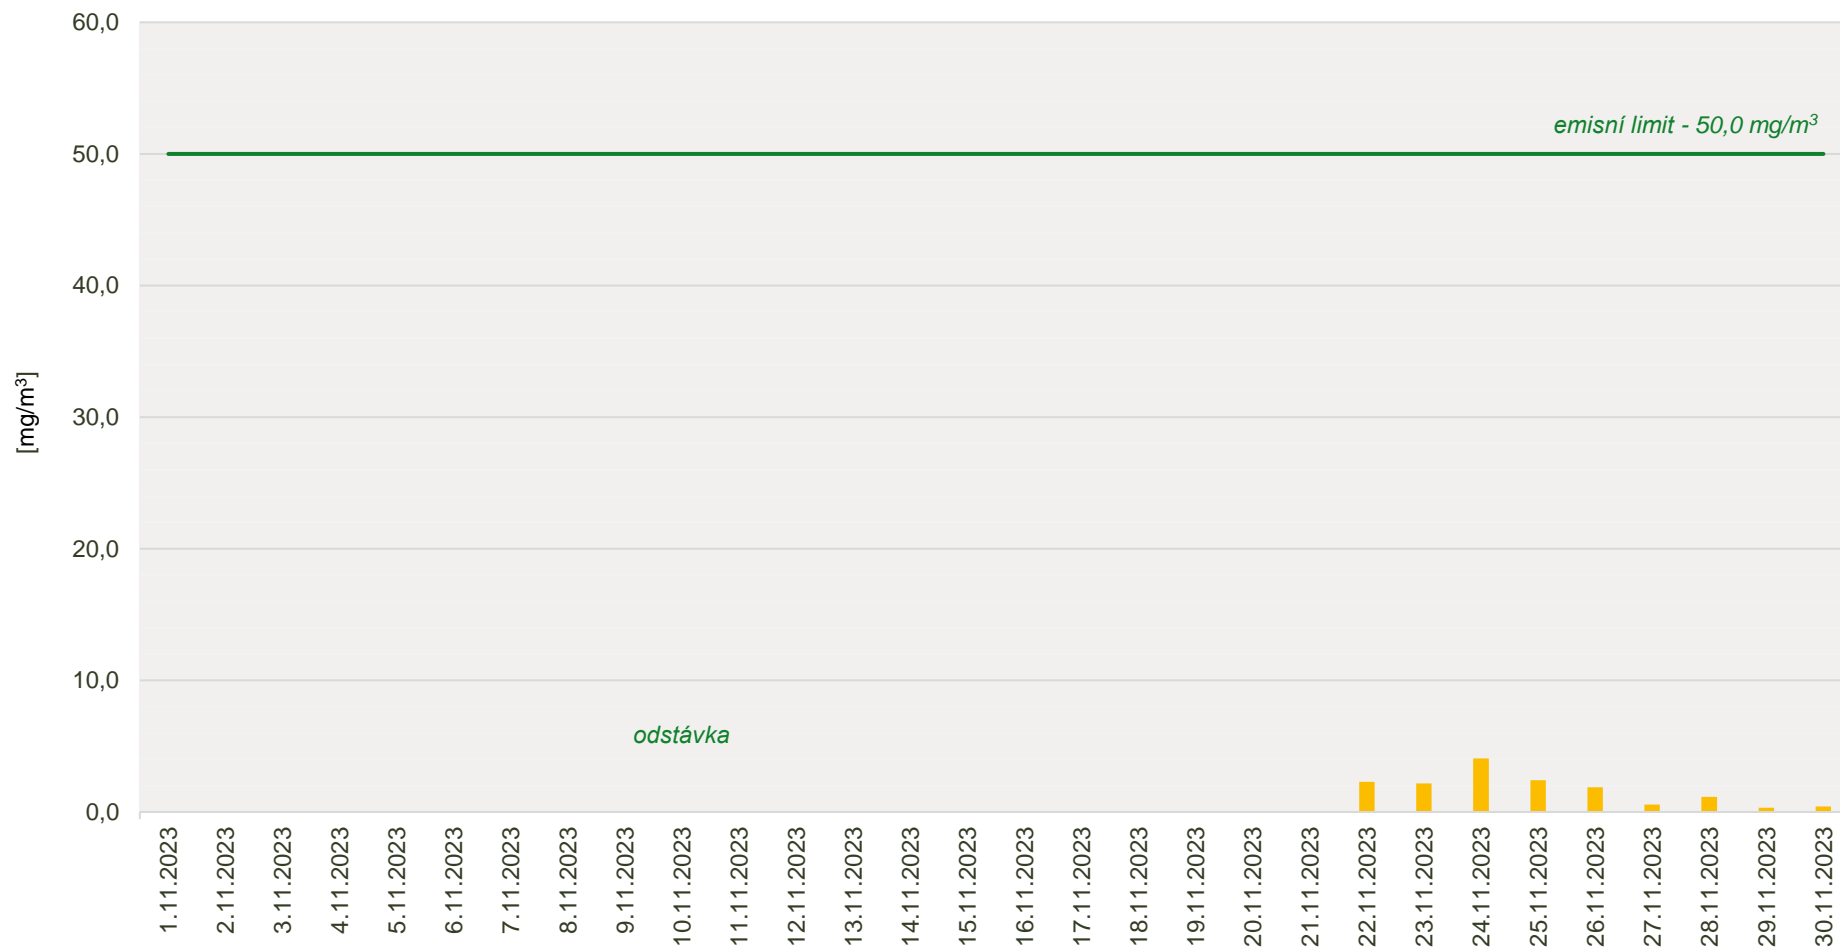

Průměrné denní koncentrace CO v emisích ze spalovny za měsíc listopad 2023

Zpracovalo Ekologické centrum Kralupy nad Vltavou na základě dat zaslanych spol. AVE Kralupy s.r.o.

Průměrné denní koncentrace TZL v emisích ze spalovny za měsíc listopad 2023

Zpracovalo Ekologické centrum Kralupy nad Vltavou na základě dat zaslanych spol. AVE Kralupy s.r.o.

Průměrné denní koncentrace TOC v emisích ze spalovny za měsíc listopad 2023

Zpracovalo Ekologické centrum Kralupy nad Vltavou na základě dat zaslanych spol. AVE Kralupy s.r.o.

Průměrné denní koncentrace SO₂ v emisích ze spalovny za měsíc listopad 2023

Zpracovalo Ekologické centrum Kralupy nad Vltavou na základě dat zaslanych spol. AVE Kralupy s.r.o.

Průměrné denní koncentrace NOx v emisích ze spalovny za měsíc listopad 2023