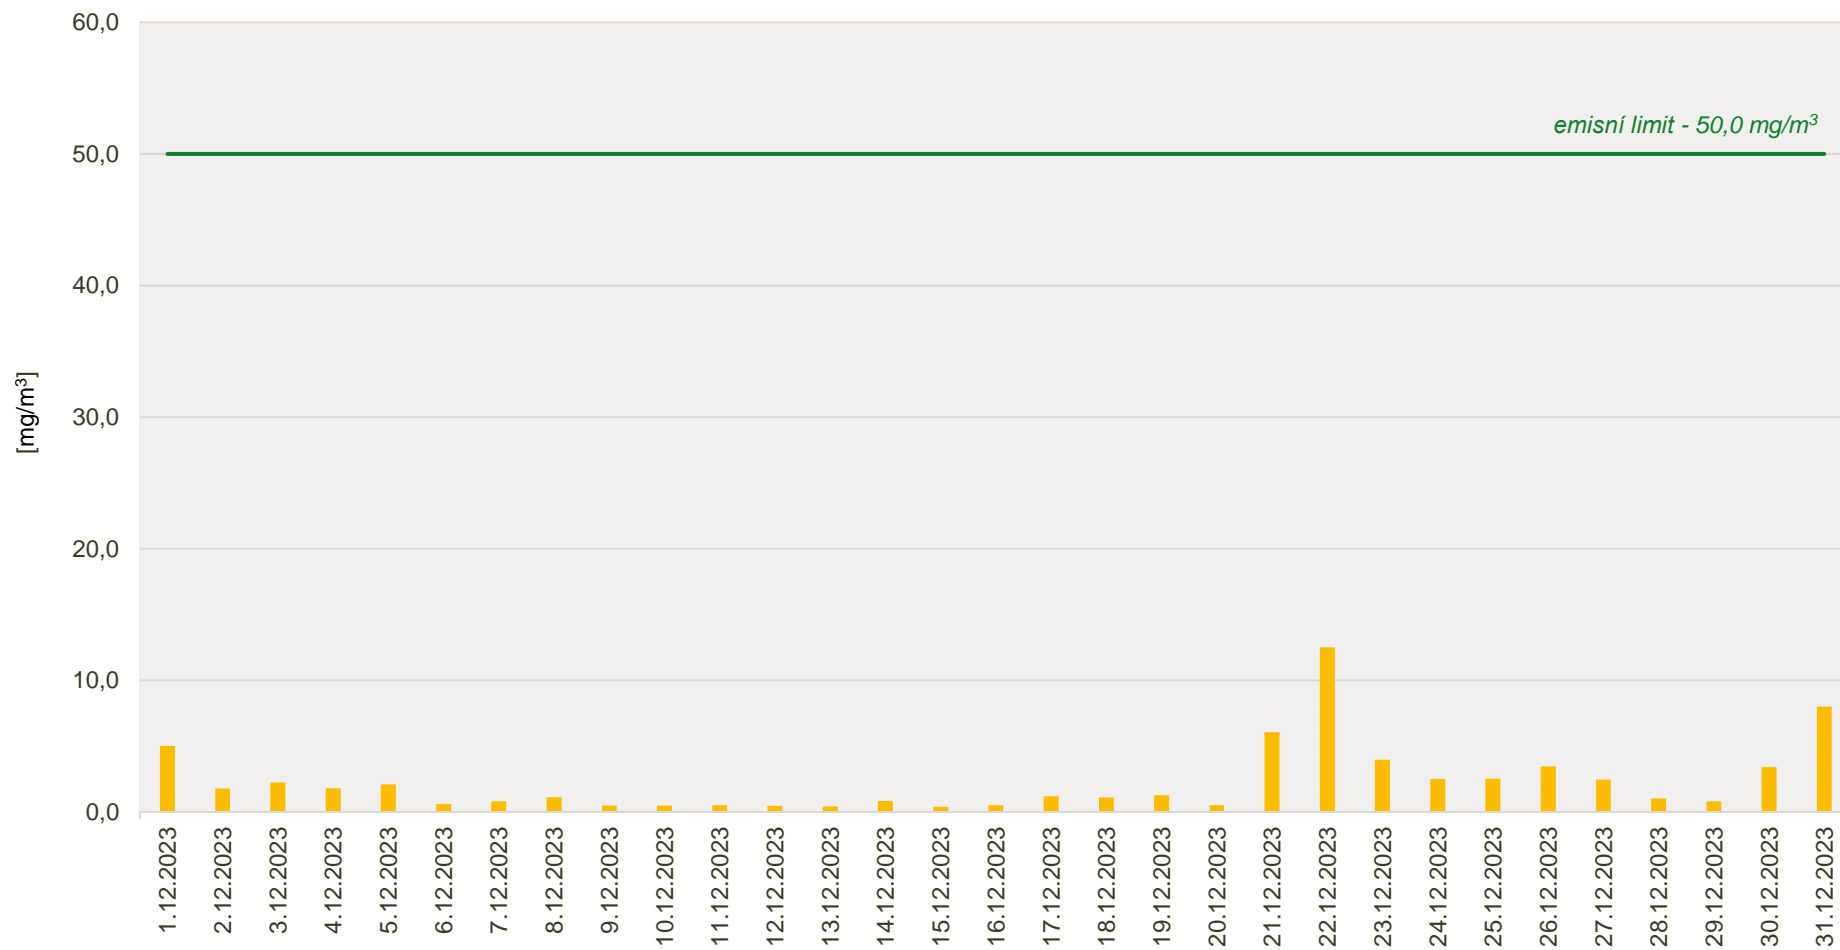

Průměrné denní koncentrace CO v emisích ze spalovny za měsíc prosinec 2023

Zpracovalo Ekologické centrum Kralupy nad Vltavou na základě dat zaslanych spol. AVE Kralupy s.r.o.

Průměrné denní koncentrace TZL v emisích ze spalovny za měsíc prosinec 2023

Zpracovalo Ekologické centrum Kralupy nad Vltavou na základě dat zaslanych spol. AVE Kralupy s.r.o.

Průměrné denní koncentrace TOC v emisích ze spalovny za měsíc prosinec 2023

Zpracovalo Ekologické centrum Kralupy nad Vltavou na základě dat zaslanych spol. AVE Kralupy s.r.o.

Průměrné denní koncentrace SO₂ v emisích ze spalovny za měsíc prosinec 2023

Zpracovalo Ekologické centrum Kralupy nad Vltavou na základě dat zaslanych spol. AVE Kralupy s.r.o.

Průměrné denní koncentrace NOx v emisích ze spalovny za měsíc prosinec 2023