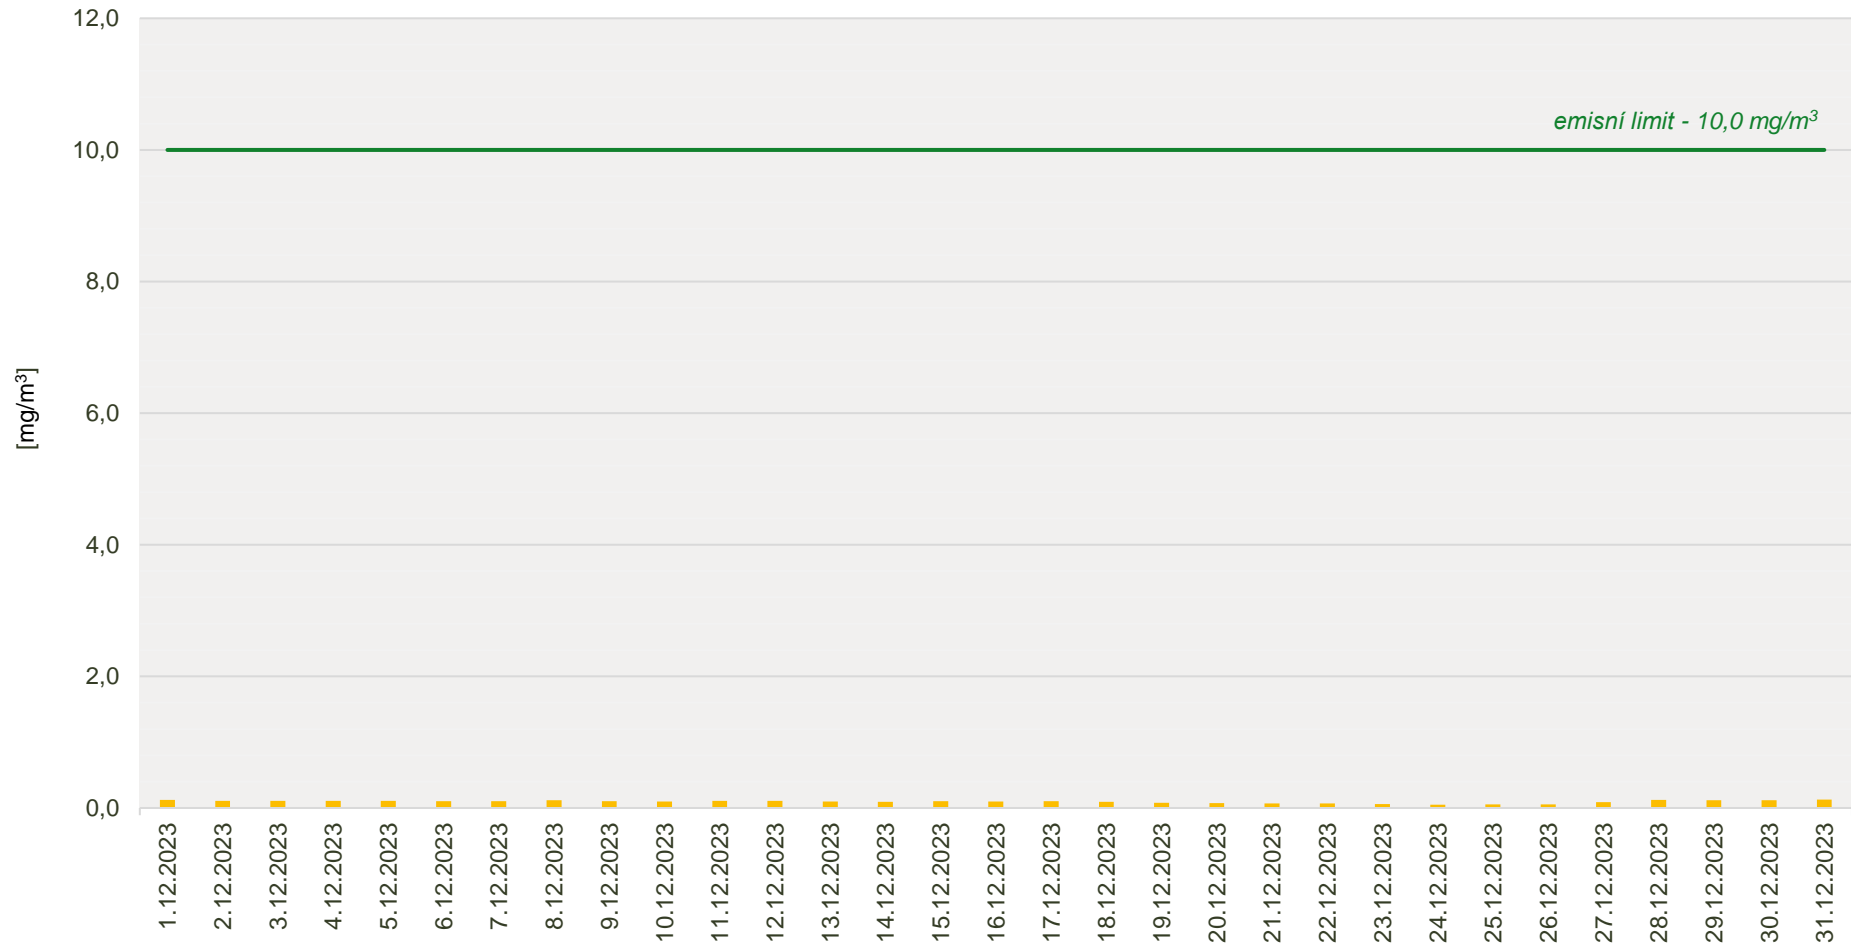

Průměrné denní koncentrace CO v emisích ze spalovny za měsíc prosinec 2023

Zpracovalo Ekologické centrum Kralupy nad Vltavou na základě dat zaslanych spol. AVE Kralupy s.r.o.

Průměrné denní koncentrace TZL v emisích ze spalovny za měsíc prosinec 2023

Zpracovalo Ekologické centrum Kralupy nad Vltavou na základě dat zaslanych spol. AVE Kralupy s.r.o.

Průměrné denní koncentrace TOC v emisích ze spalovny za měsíc prosinec 2023

Zpracovalo Ekologické centrum Kralupy nad Vltavou na základě dat zaslanych spol. AVE Kralupy s.r.o.

Průměrné denní koncentrace SO₂ v emisích ze spalovny za měsíc prosinec 2023

Zpracovalo Ekologické centrum Kralupy nad Vltavou na základě dat zaslanych spol. AVE Kralupy s.r.o.

Průměrné denní koncentrace NOx v emisích ze spalovny za měsíc prosinec 2023