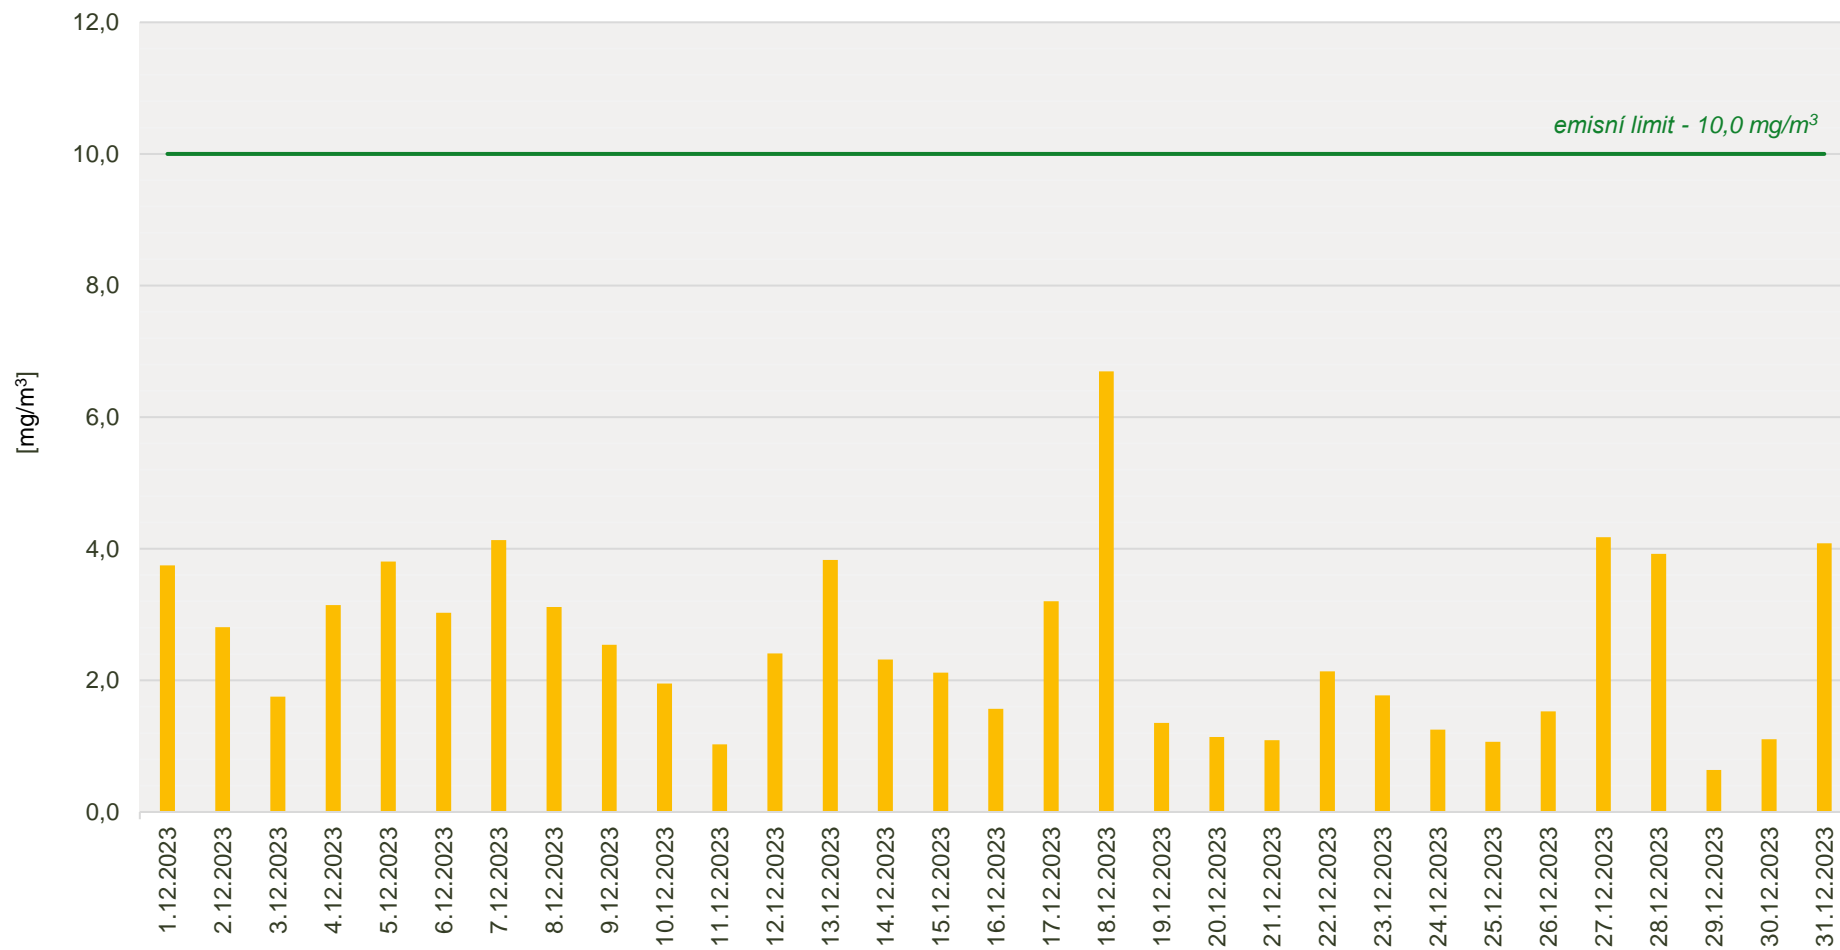

Průměrné denní koncentrace CO v emisích ze spalovny za měsíc prosinec 2023

Zpracovalo Ekologické centrum Kralupy nad Vltavou na základě dat zaslanych spol. AVE Kralupy s.r.o.

Průměrné denní koncentrace TZL v emisích ze spalovny za měsíc prosinec 2023

Zpracovalo Ekologické centrum Kralupy nad Vltavou na základě dat zaslanych spol. AVE Kralupy s.r.o.

Průměrné denní koncentrace TOC v emisích ze spalovny za měsíc prosinec 2023

Zpracovalo Ekologické centrum Kralupy nad Vltavou na základě dat zaslanych spol. AVE Kralupy s.r.o.

Průměrné denní koncentrace SO₂ v emisích ze spalovny za měsíc prosinec 2023

Zpracovalo Ekologické centrum Kralupy nad Vltavou na základě dat zaslanych spol. AVE Kralupy s.r.o.

Průměrné denní koncentrace NOx v emisích ze spalovny za měsíc prosinec 2023

Zpracovalo Ekologické centrum Kralupy nad Vltavou na základě dat zaslanych spol. AVE Kralupy s.r.o.

Průměrné denní koncentrace HCl v emisích ze spalovny za měsíc prosinec 2023

Zpracovalo Ekologické centrum Kralupy nad Vltavou na základě dat zaslanych spol. AVE Kralupy s.r.o.