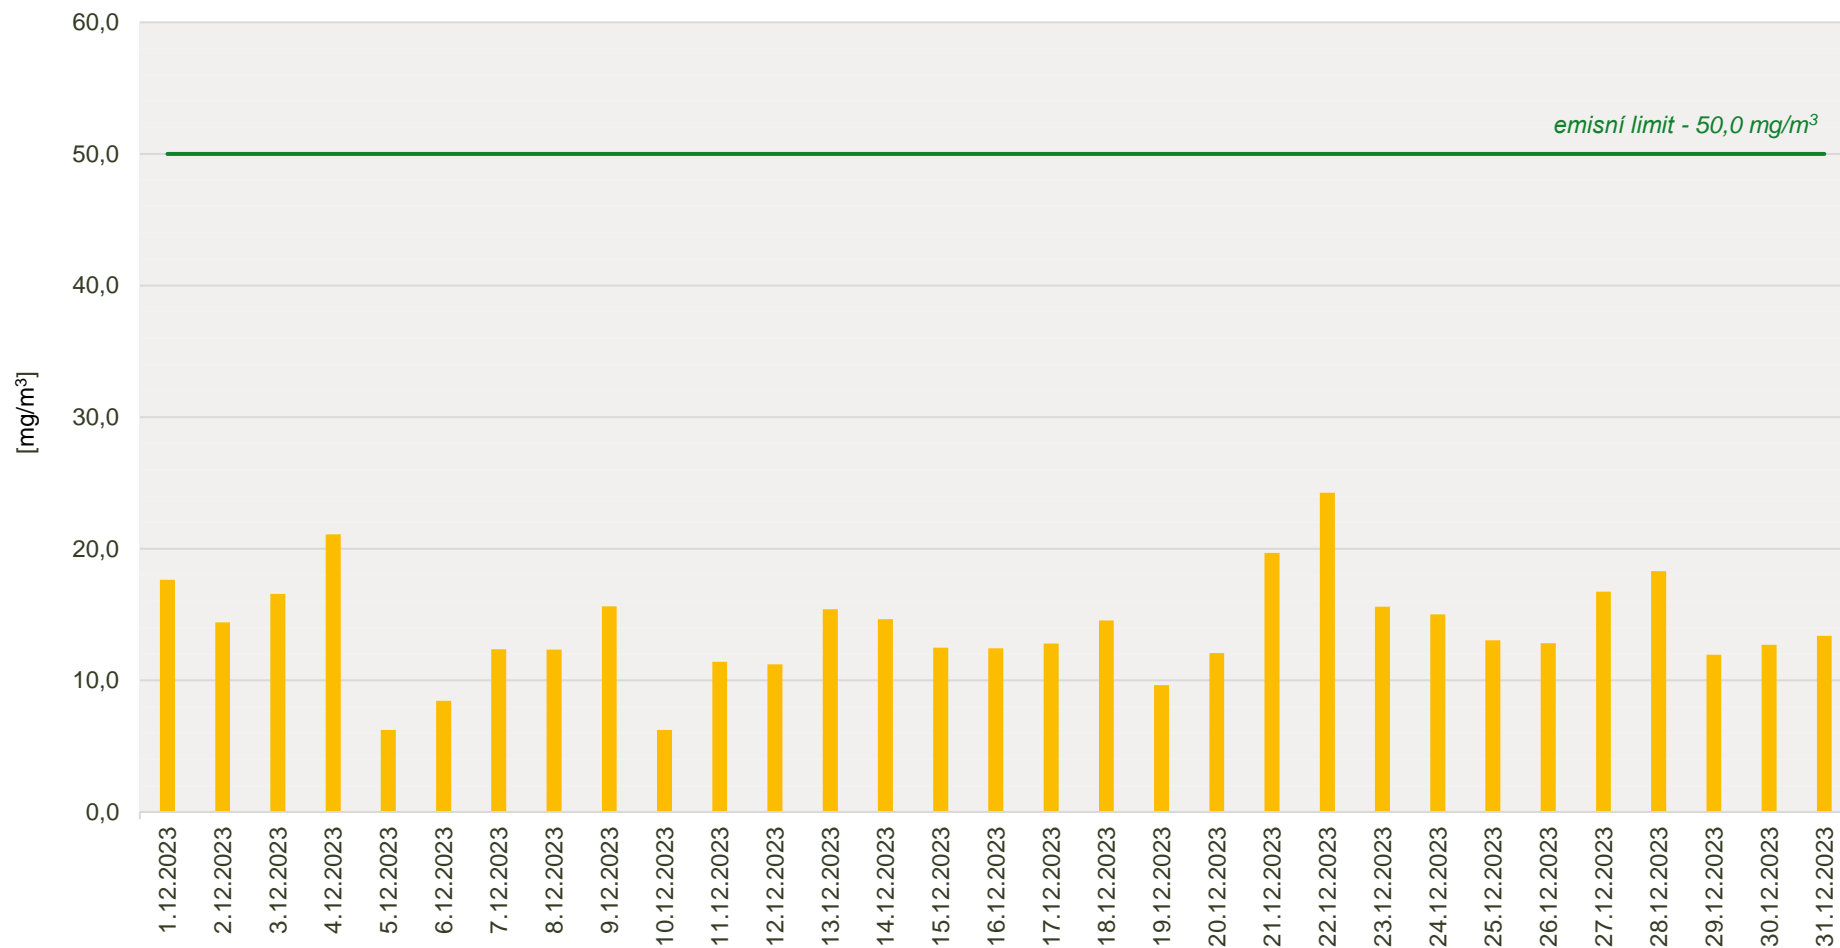

Průměrné denní koncentrace CO v emisích ze spalovny za měsíc prosinec 2023

Zpracovalo Ekologické centrum Kralupy nad Vltavou na základě dat zaslanych spol. AVE Kralupy s.r.o.

Průměrné denní koncentrace TZL v emisích ze spalovny za měsíc prosinec 2023

Zpracovalo Ekologické centrum Kralupy nad Vltavou na základě dat zaslanych spol. AVE Kralupy s.r.o.

Průměrné denní koncentrace TOC v emisích ze spalovny za měsíc prosinec 2023

Zpracovalo Ekologické centrum Kralupy nad Vltavou na základě dat zaslanych spol. AVE Kralupy s.r.o.

Průměrné denní koncentrace SO₂ v emisích ze spalovny za měsíc prosinec 2023

Zpracovalo Ekologické centrum Kralupy nad Vltavou na základě dat zaslanych spol. AVE Kralupy s.r.o.

Průměrné denní koncentrace NOx v emisích ze spalovny za měsíc prosinec 2023

Zpracovalo Ekologické centrum Kralupy nad Vltavou na základě dat zaslanych spol. AVE Kralupy s.r.o.

Průměrné denní koncentrace HCl v emisích ze spalovny za měsíc prosinec 2023

Zpracovalo Ekologické centrum Kralupy nad Vltavou na základě dat zaslanych spol. AVE Kralupy s.r.o.