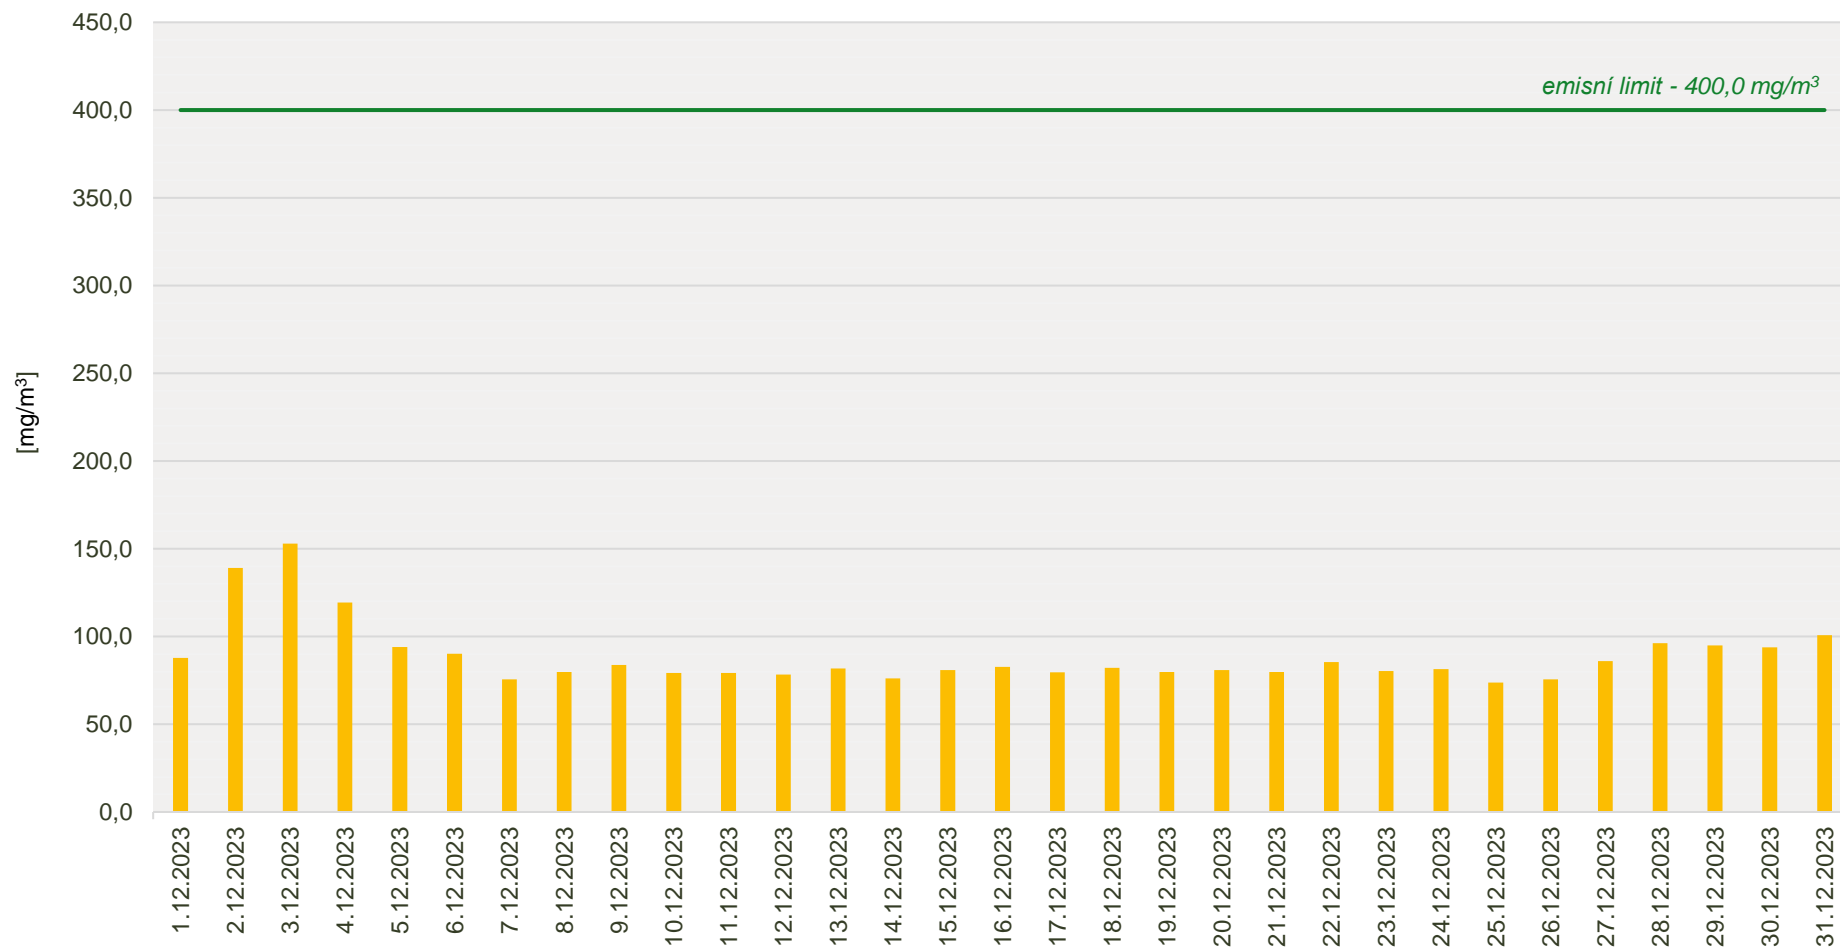

Průměrné denní koncentrace NOx v emisích ze spalovny za měsíc prosinec 2023

Zpracovalo Ekologické centrum Kralupy nad Vltavou na základě dat zaslanych spol. AVE Kralupy s.r.o.