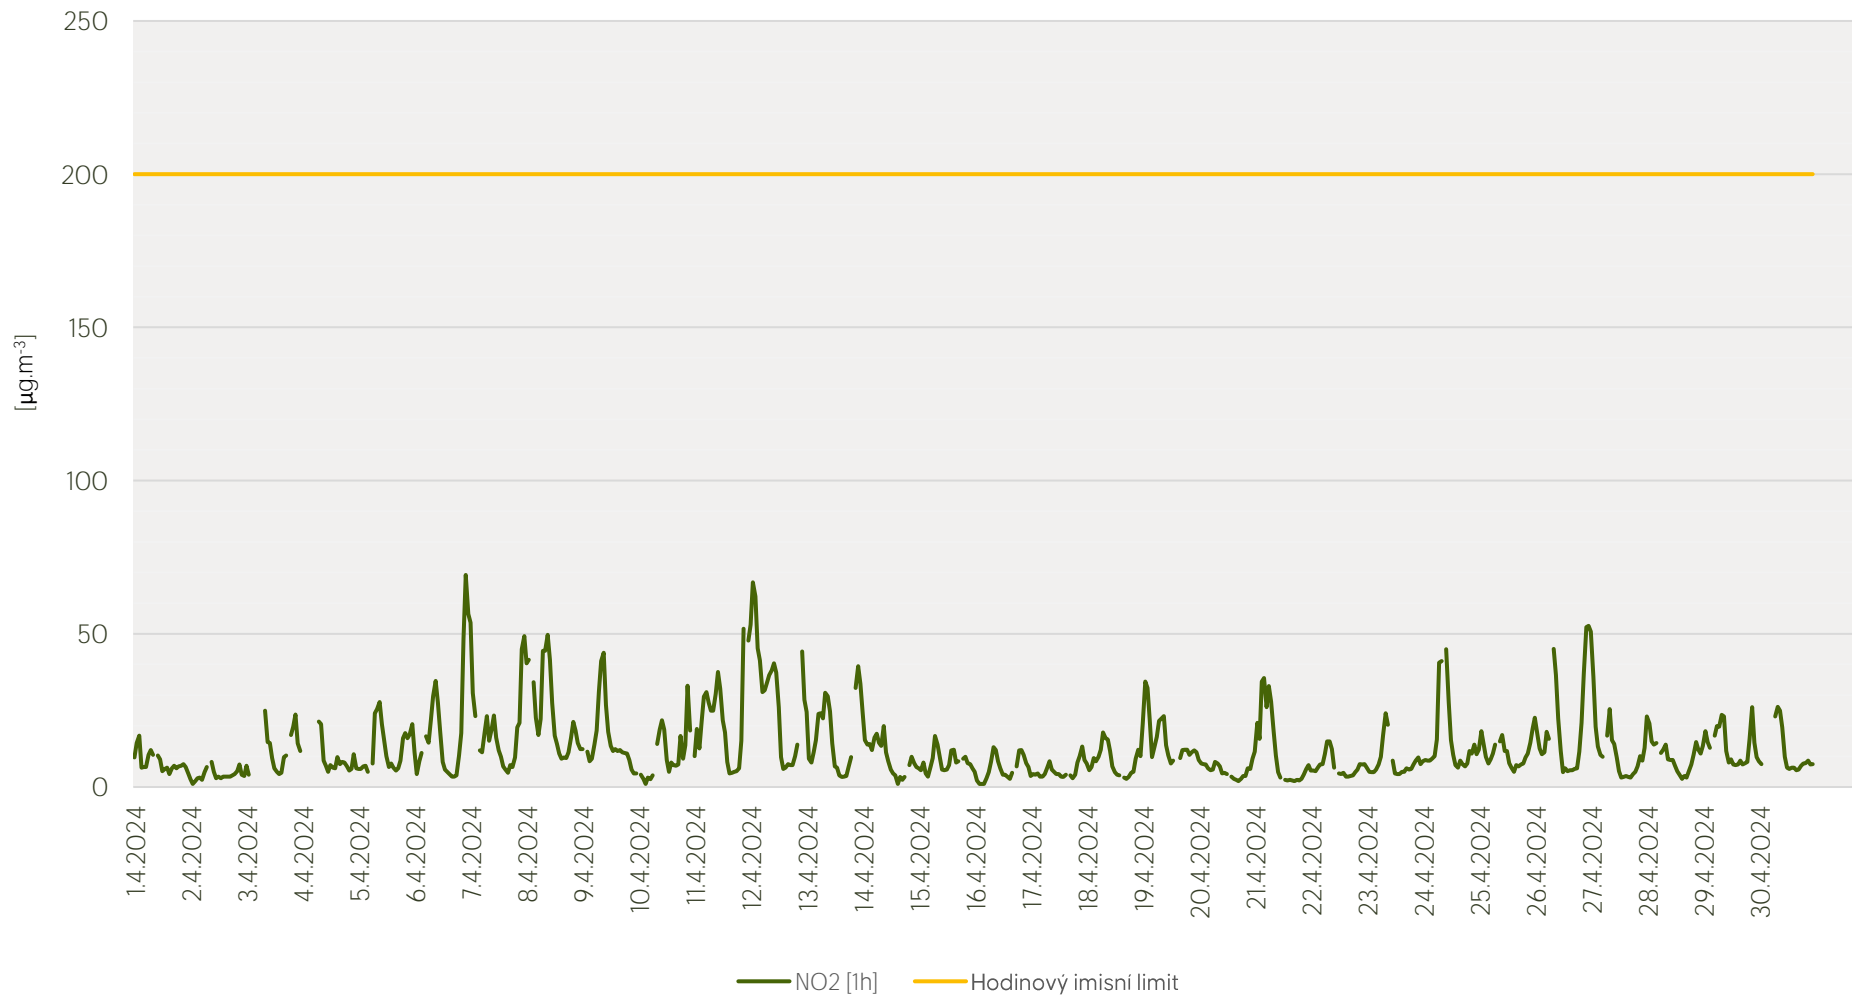

Průměrné hod. koncentrace NO₂ na měřicí stanici Praha 8-Kobylisy - duben 2024

Zpracovalo Ekologické centrum Kralupy nad Vltavou na základě neverifikovaných dat

Průměrné hod. koncentrace O₃ na měřicí stanici Praha 8-Kobylisy - duben 2024

Zpracovalo Ekologické centrum Kralupy nad Vltavou na základě neverifikovaných dat

Průměrné hod. koncentrace PM₁₀ na měřicí stanici Praha 8-Kobylisy - duben 2024

Zpracovalo Ekologické centrum Kralupy nad Vltavou na základě neverifikovaných dat