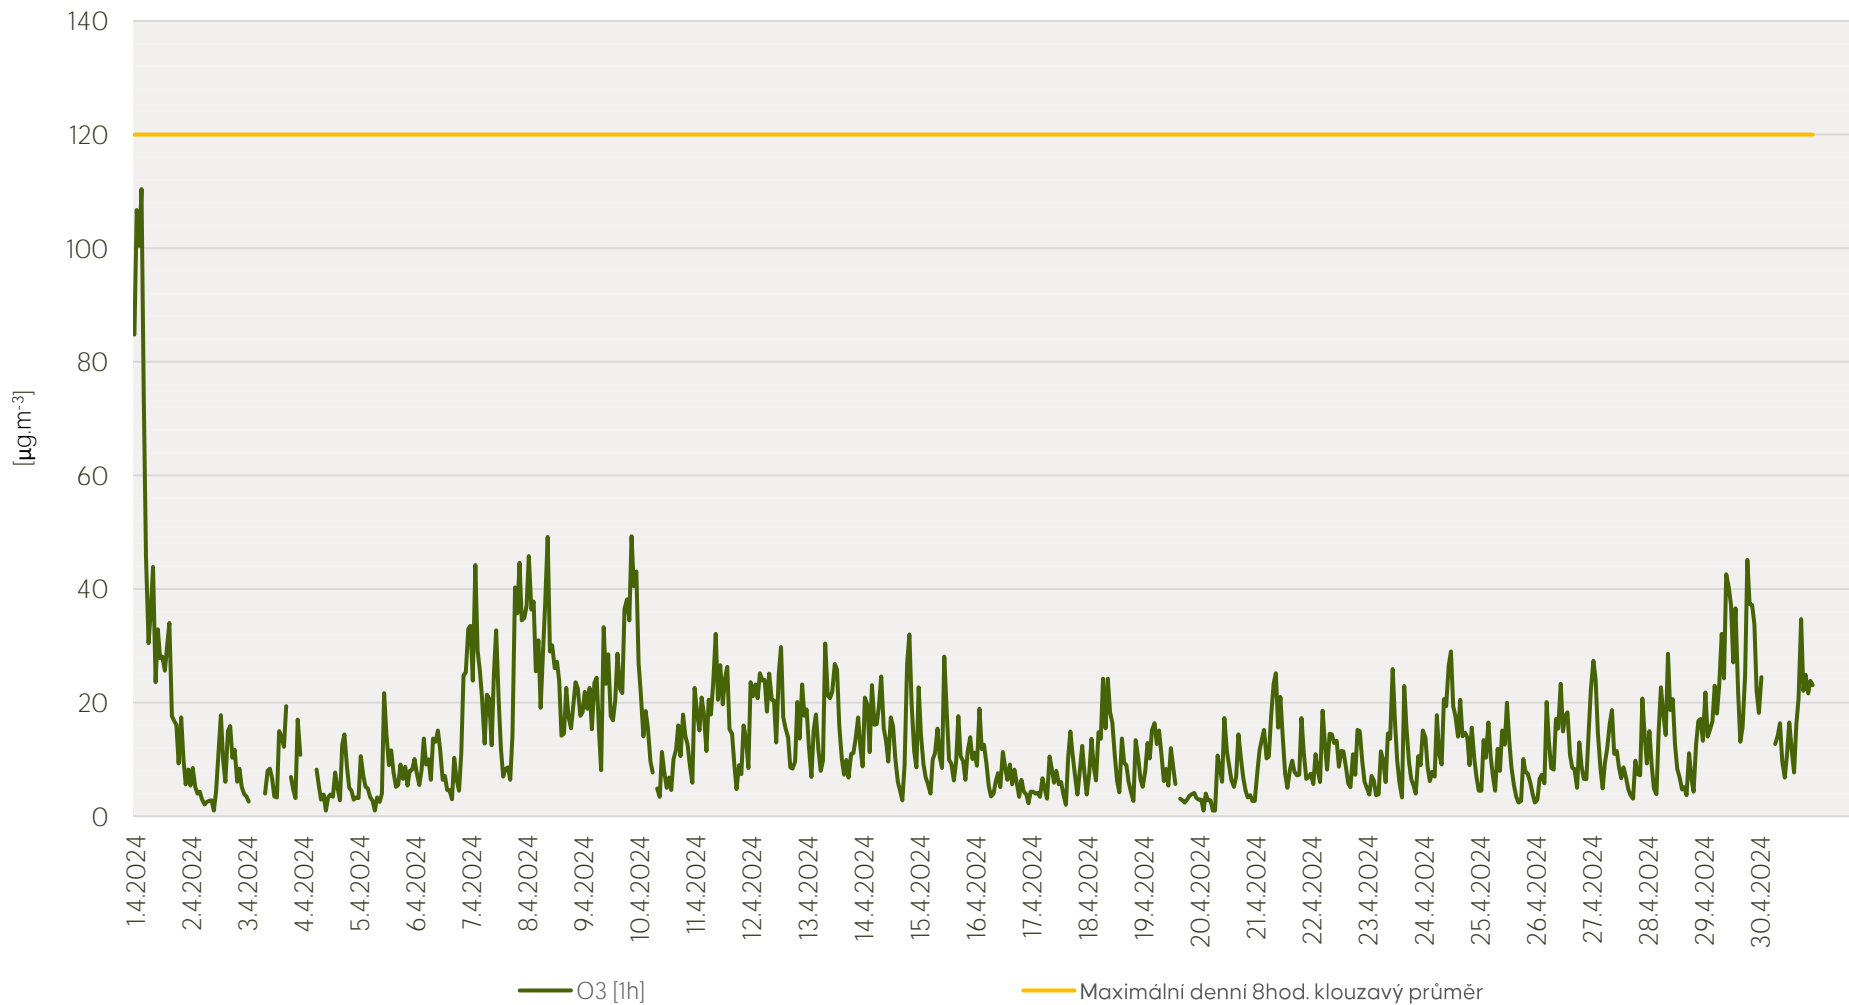

Průměrné hod. koncentrace NO₂ na měřicí stanici Praha 8-Kobylisy - duben 2024

Zpracovalo Ekologické centrum Kralupy nad Vltavou na základě neverifikovaných dat

Průměrné hod. koncentrace O₃ na měřicí stanici Praha 8-Kobylisy - duben 2024

Zpracovalo Ekologické centrum Kralupy nad Vltavou na základě neverifikovaných dat

Průměrné hod. koncentrace PM₁₀ na měřicí stanici Praha 8-Kobylisy - duben 2024

Zpracovalo Ekologické centrum Kralupy nad Vltavou na základě neverifikovaných dat