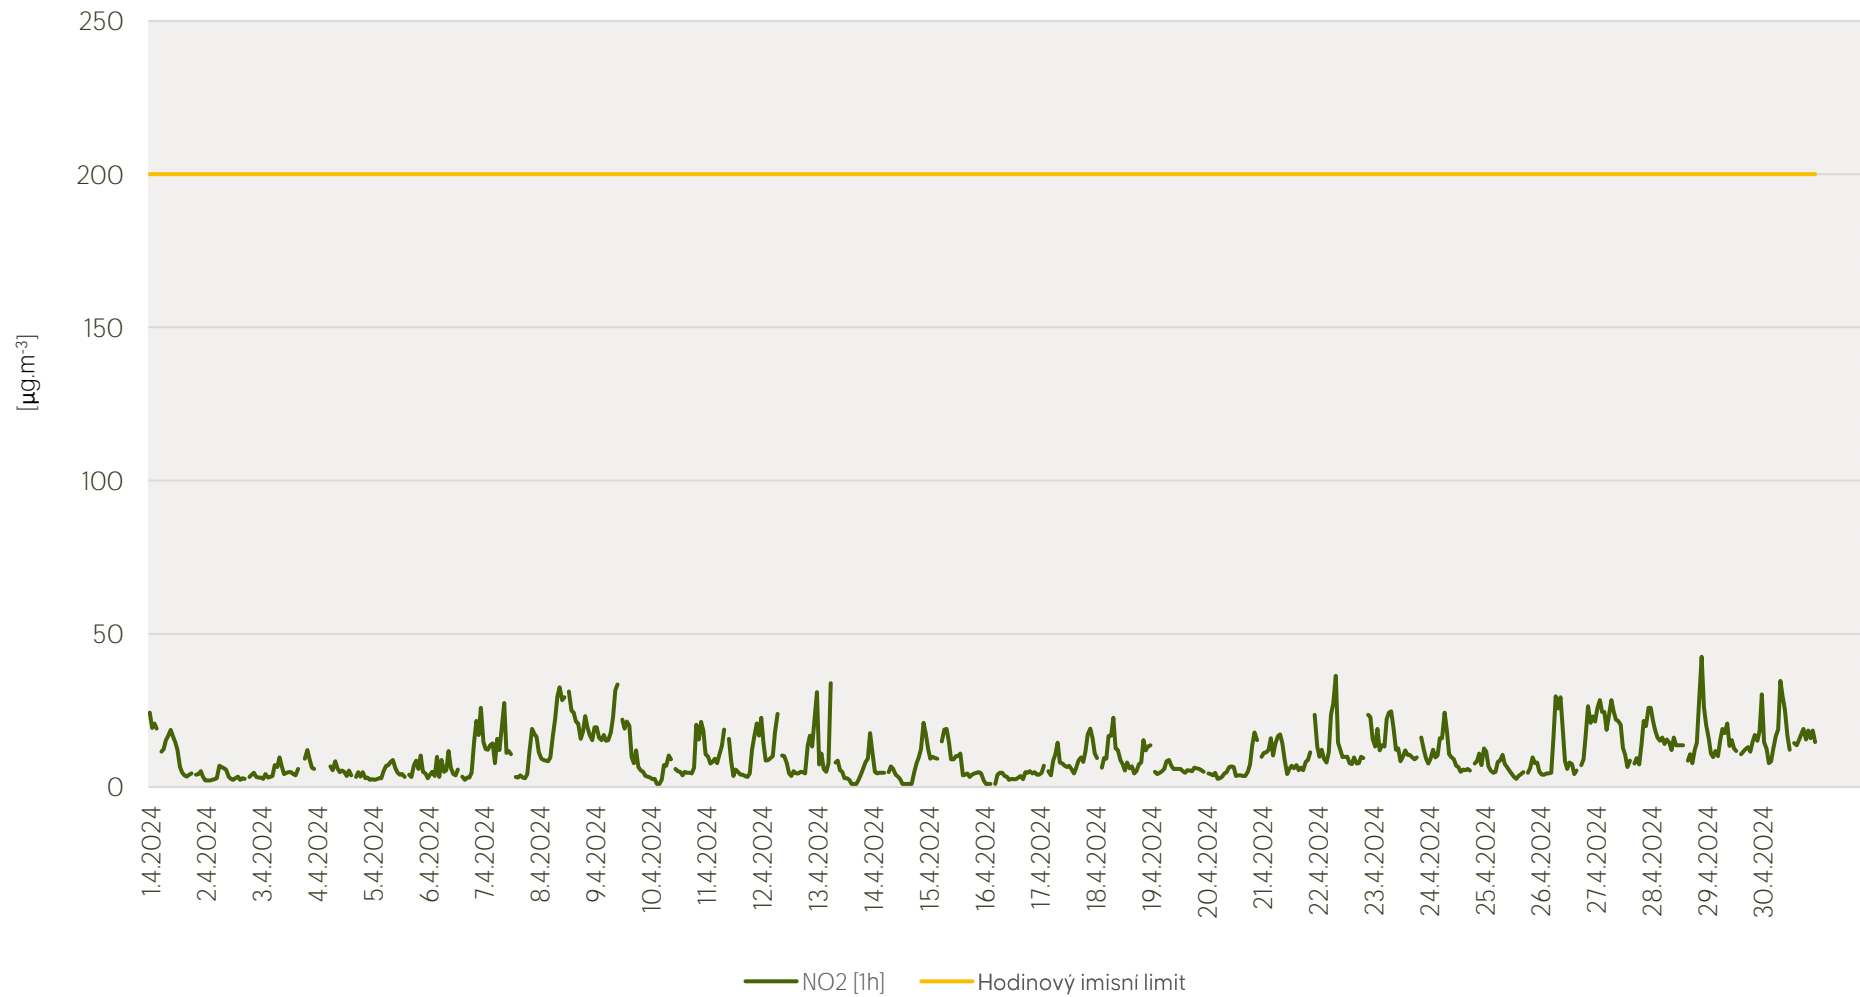

Průměrné hod. koncentrace PM₁₀ na měřicí stanici Kladno-střed - duben 2024

Zpracovalo Ekologické centrum Kralupy nad Vltavou na základě neverifikovaných dat

Průměrné hod. koncentrace O₃ na měřicí stanici Kladno-střed - duben 2024

Zpracovalo Ekologické centrum Kralupy nad Vltavou na základě neverifikovaných dat

Průměrné hod. koncentrace SO₂ na měřicí stanici Kladno-Švermov - duben 2024

Zpracovalo Ekologické centrum Kralupy nad Vltavou na základě neverifikovaných dat

Průměrné hod. koncentrace NO₂ na měřicí stanici Kladno-Švermov - duben 2024

Zpracovalo Ekologické centrum Kralupy nad Vltavou na základě neverifikovaných dat

Průměrné hod. koncentrace PM₁₀ na měřicí stanici Kladno-Švermov - duben 2024