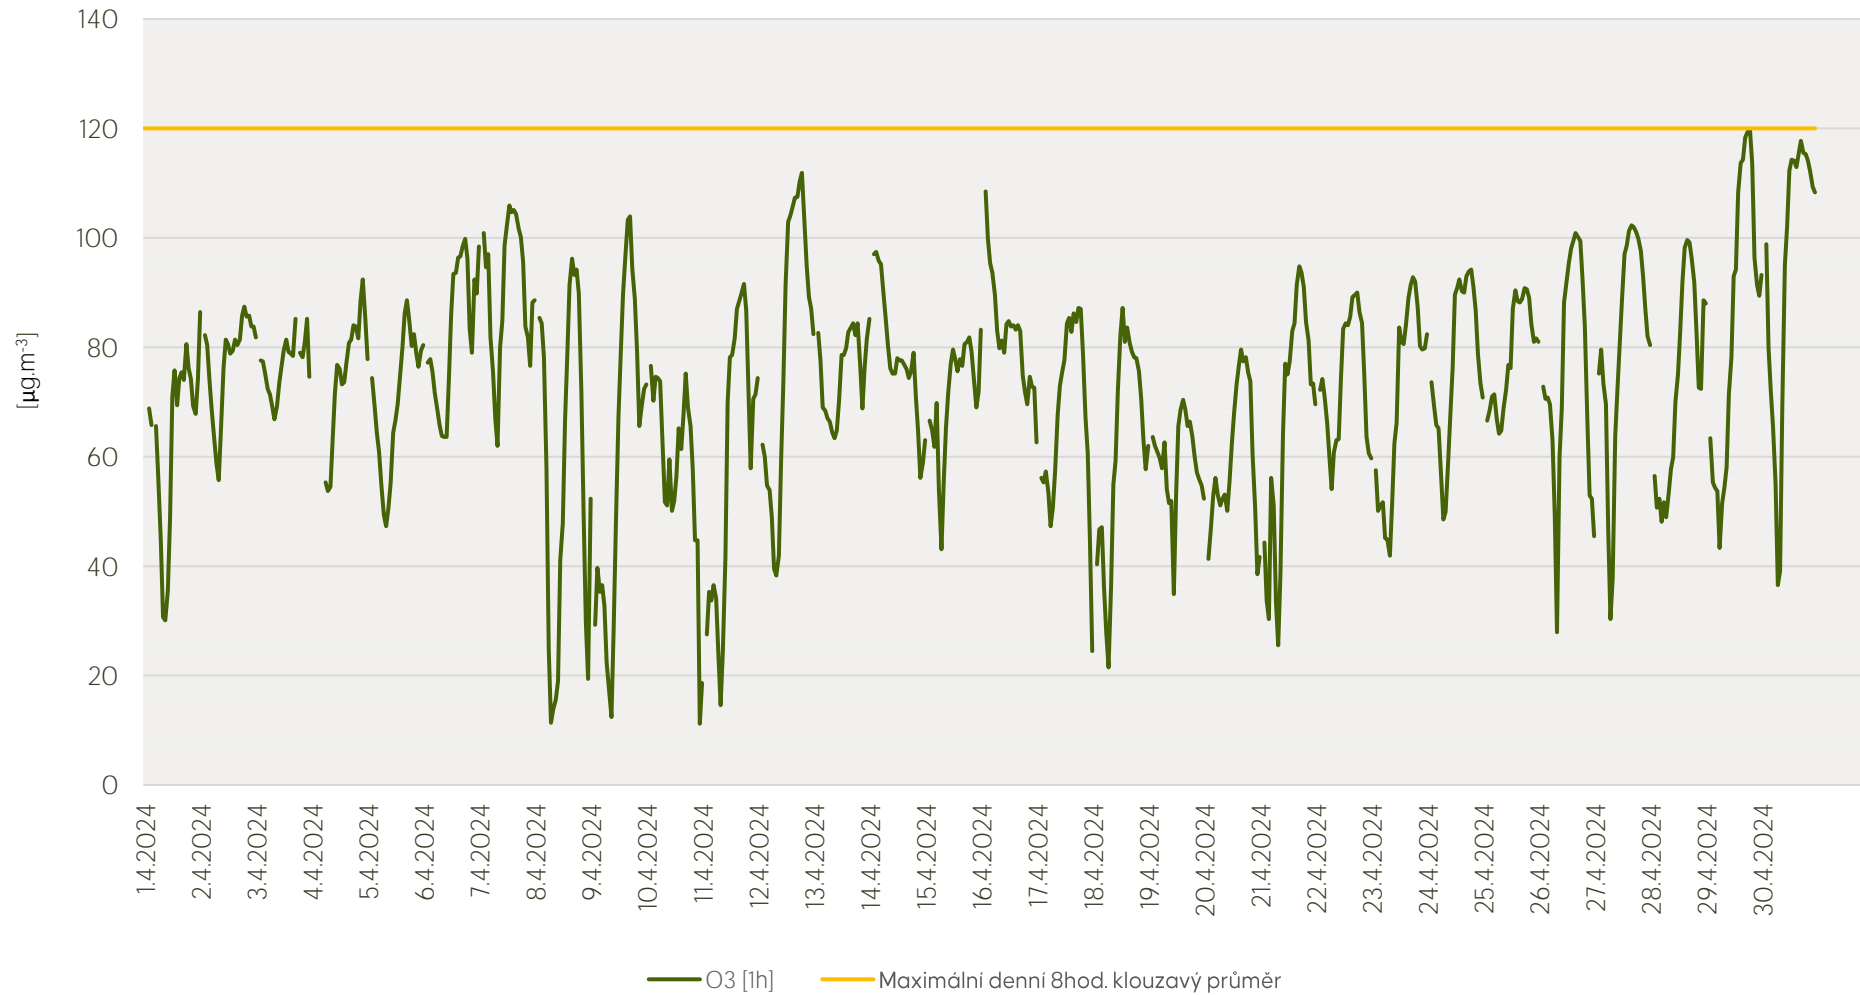

Průměrné hod. koncentrace PM₁₀ na měřicí stanici Kladno-střed - duben 2024

Zpracovalo Ekologické centrum Kralupy nad Vltavou na základě neverifikovaných dat

Průměrné hod. koncentrace O₃ na měřicí stanici Kladno-střed - duben 2024

Zpracovalo Ekologické centrum Kralupy nad Vltavou na základě neverifikovaných dat

Průměrné hod. koncentrace SO₂ na měřicí stanici Kladno-Švermov - duben 2024

Zpracovalo Ekologické centrum Kralupy nad Vltavou na základě neverifikovaných dat

Průměrné hod. koncentrace NO₂ na měřicí stanici Kladno-Švermov - duben 2024

Zpracovalo Ekologické centrum Kralupy nad Vltavou na základě neverifikovaných dat

Průměrné hod. koncentrace PM₁₀ na měřicí stanici Kladno-Švermov - duben 2024

Zpracovalo Ekologické centrum Kralupy nad Vltavou na základě neverifikovaných dat