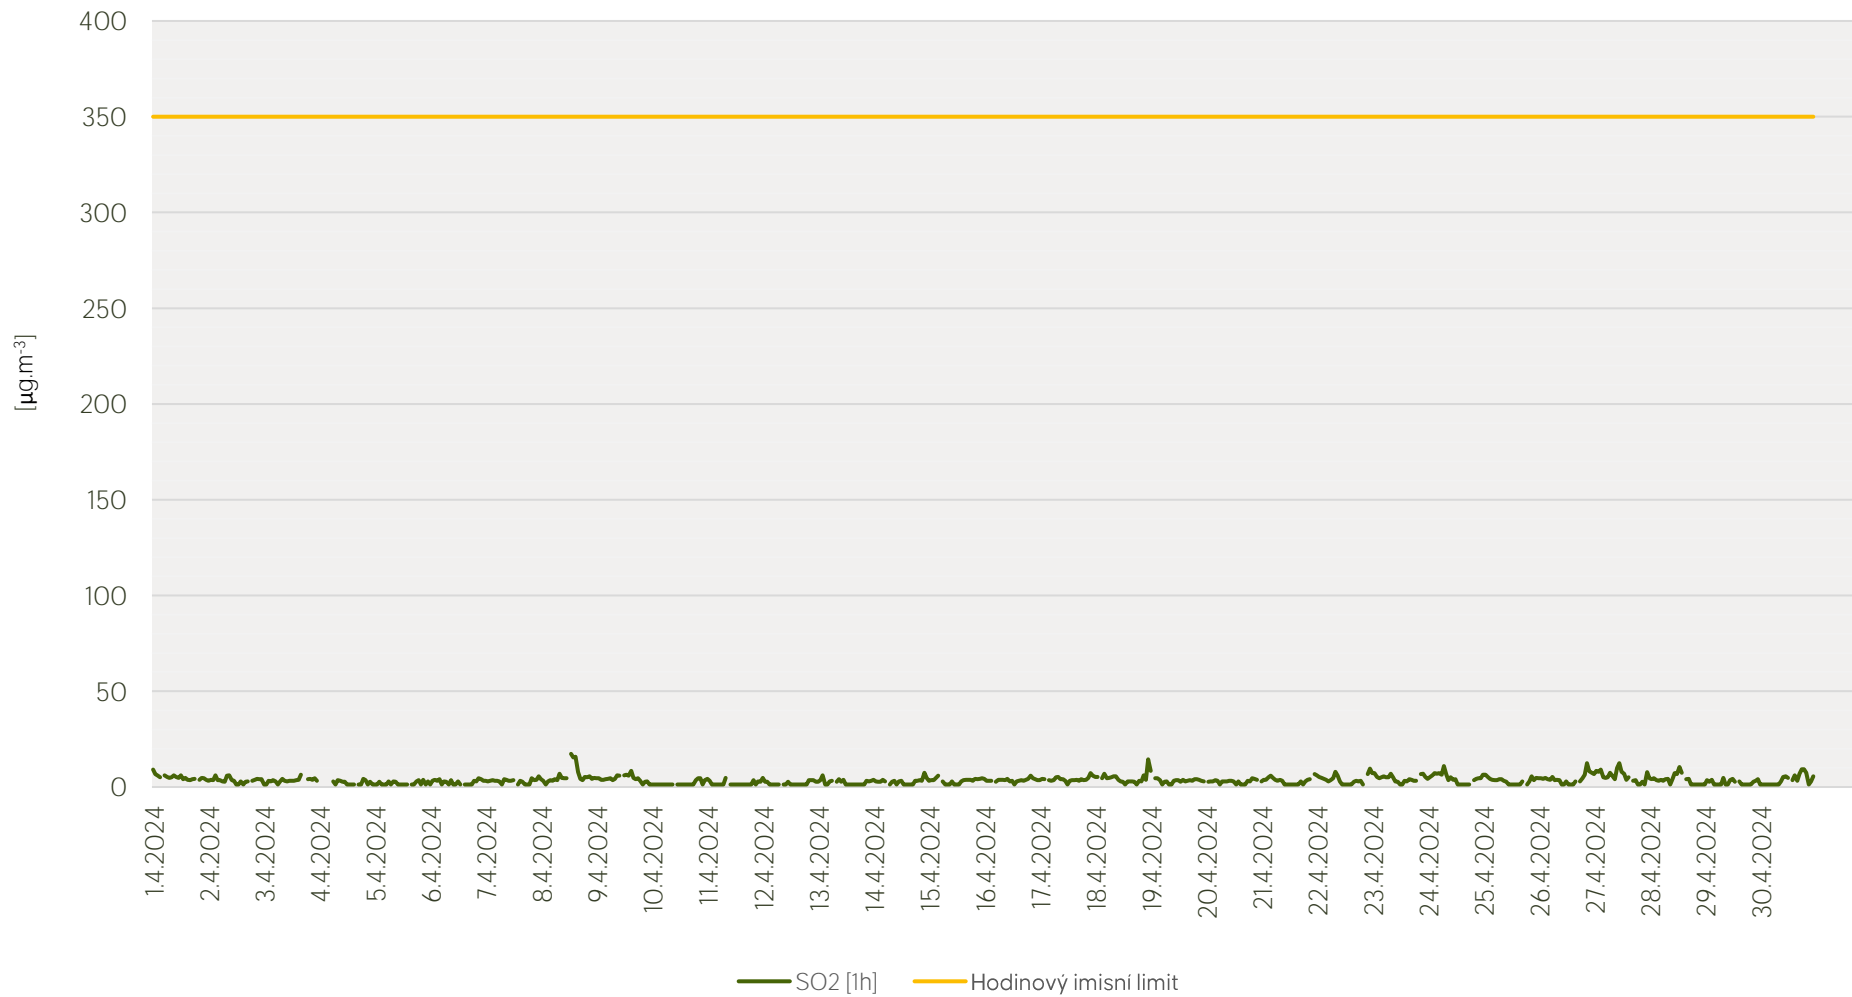

Průměrné hod. koncentrace PM₁₀ na měřicí stanici Kladno-střed - duben 2024

Zpracovalo Ekologické centrum Kralupy nad Vltavou na základě neverifikovaných dat

Průměrné hod. koncentrace O₃ na měřicí stanici Kladno-střed - duben 2024

Zpracovalo Ekologické centrum Kralupy nad Vltavou na základě neverifikovaných dat

Průměrné hod. koncentrace SO₂ na měřicí stanici Kladno-Švermov - duben 2024

Zpracovalo Ekologické centrum Kralupy nad Vltavou na základě neverifikovaných dat

Průměrné hod. koncentrace NO₂ na měřicí stanici Kladno-Švermov - duben 2024

Zpracovalo Ekologické centrum Kralupy nad Vltavou na základě neverifikovaných dat

Průměrné hod. koncentrace PM₁₀ na měřicí stanici Kladno-Švermov - duben 2024

Zpracovalo Ekologické centrum Kralupy nad Vltavou na základě neverifikovaných dat