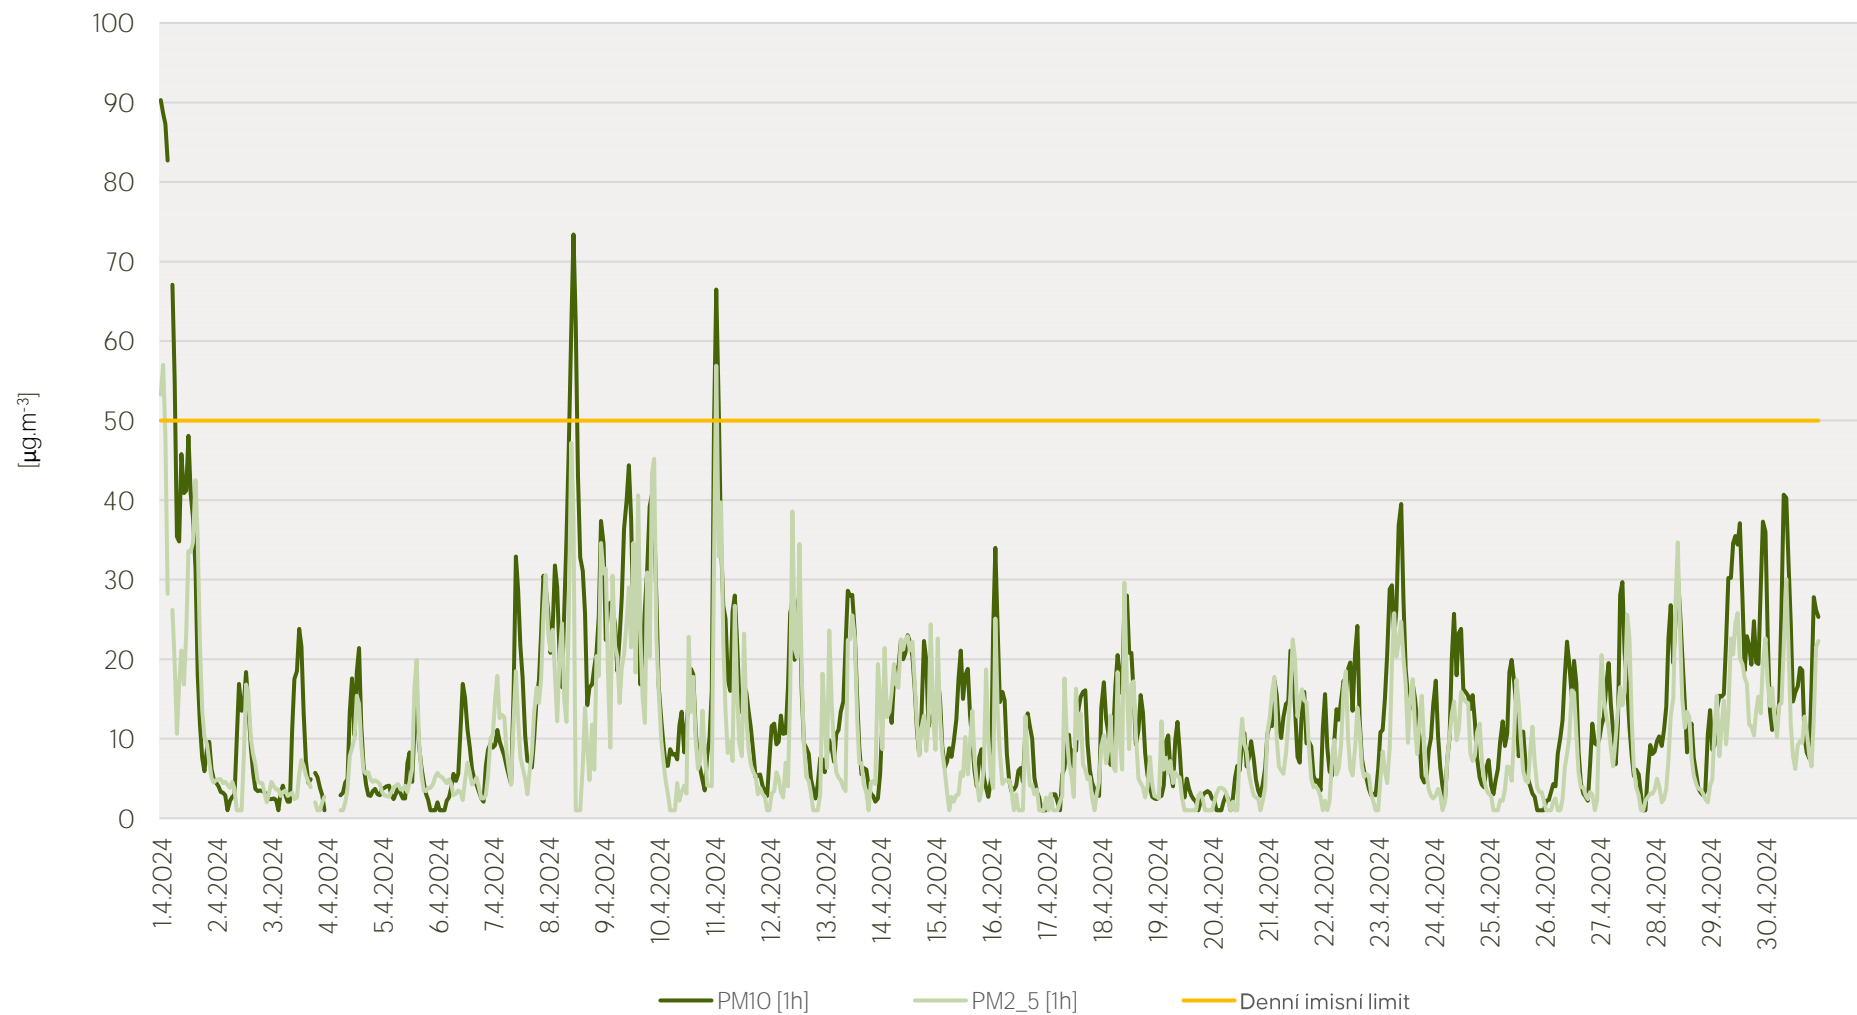

Průměrné hod. koncentrace PM₁₀ na měřicí stanici Kladno-střed - duben 2024

Zpracovalo Ekologické centrum Kralupy nad Vltavou na základě neverifikovaných dat

Průměrné hod. koncentrace O₃ na měřicí stanici Kladno-střed - duben 2024

Zpracovalo Ekologické centrum Kralupy nad Vltavou na základě neverifikovaných dat

Průměrné hod. koncentrace SO₂ na měřicí stanici Kladno-Švermov - duben 2024

Zpracovalo Ekologické centrum Kralupy nad Vltavou na základě neverifikovaných dat

Průměrné hod. koncentrace NO₂ na měřicí stanici Kladno-Švermov - duben 2024

Zpracovalo Ekologické centrum Kralupy nad Vltavou na základě neverifikovaných dat

Průměrné hod. koncentrace PM₁₀ na měřicí stanici Kladno-Švermov - duben 2024

Zpracovalo Ekologické centrum Kralupy nad Vltavou na základě neverifikovaných dat