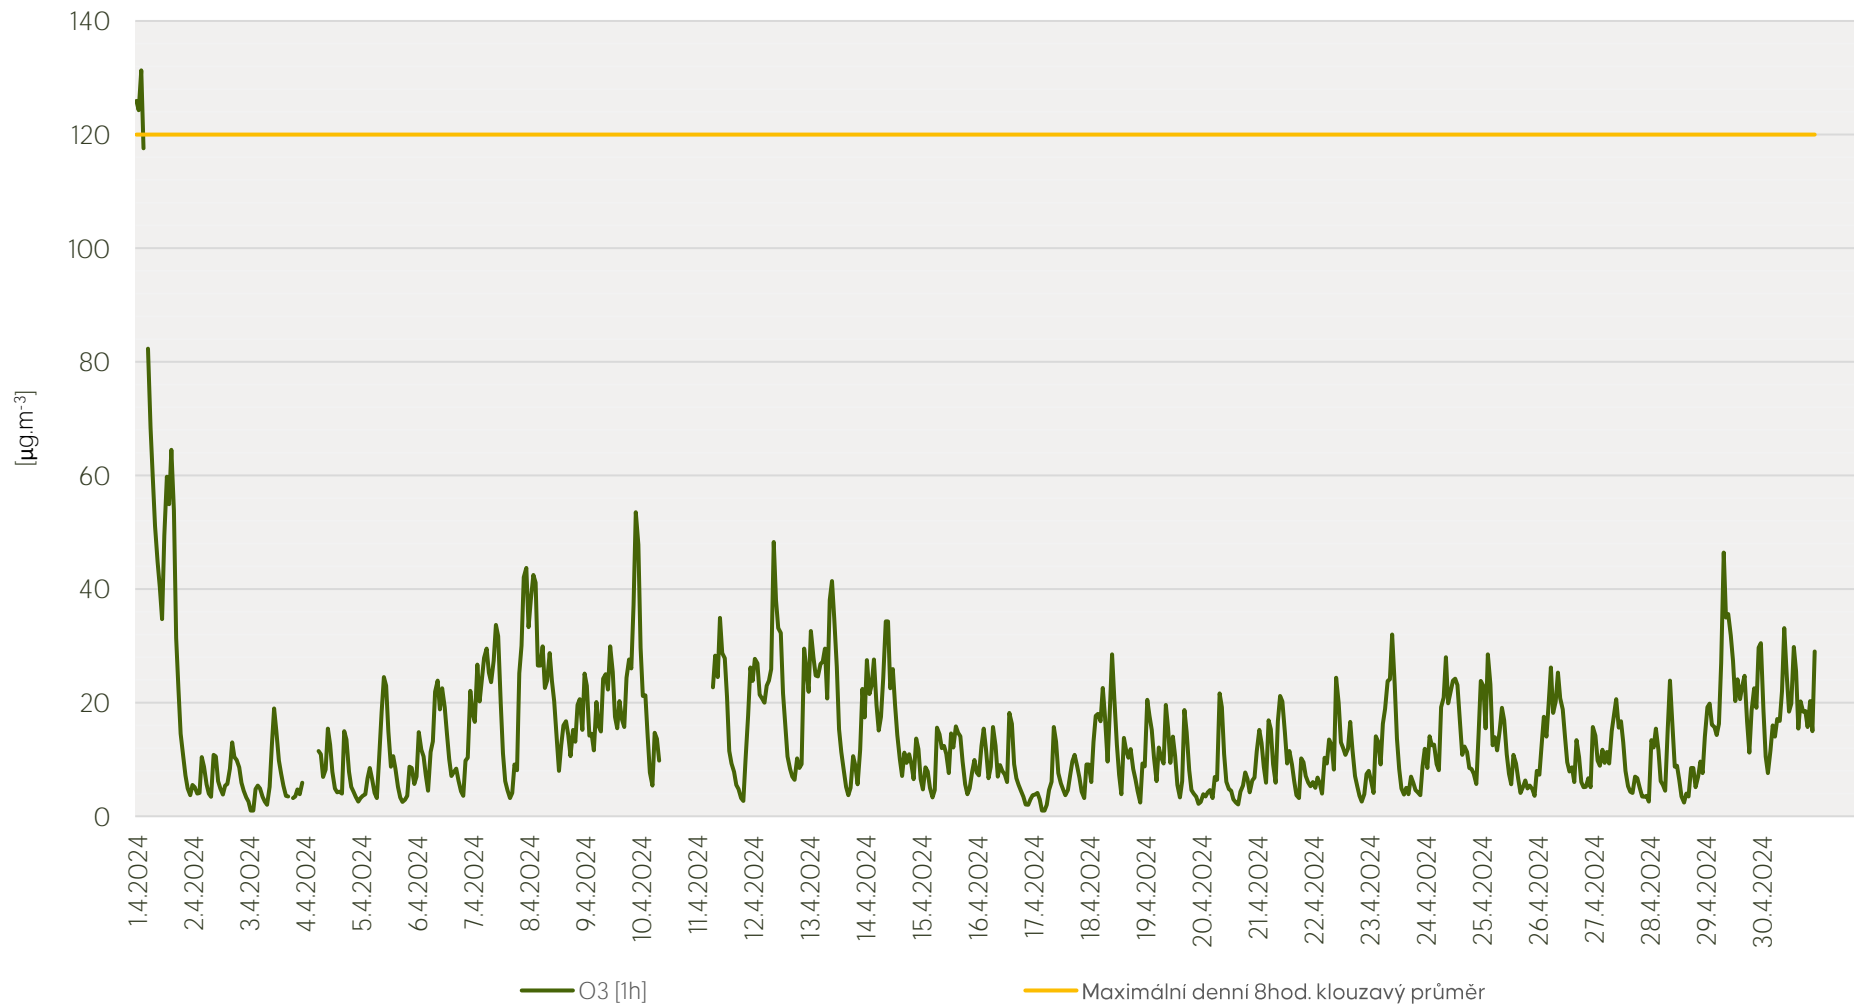

Průměrné hod. koncentrace NO₂ na měřicí stanici MI. Boleslav - duben 2024

Zpracovalo Ekologické centrum Kralupy nad Vltavou na základě neverifikovaných dat

Průměrné hod. koncentrace O₃ na měřicí stanici Ml. Boleslav - duben 2024

Zpracovalo Ekologické centrum Kralupy nad Vltavou na základě neverifikovaných dat

Průměrné hod. koncentrace PM₁₀ a PM_{2,5} na měřicí stanici Ml. Boleslav - duben 2024

Zpracovalo Ekologické centrum Kralupy nad Vltavou na základě neverifikovaných dat