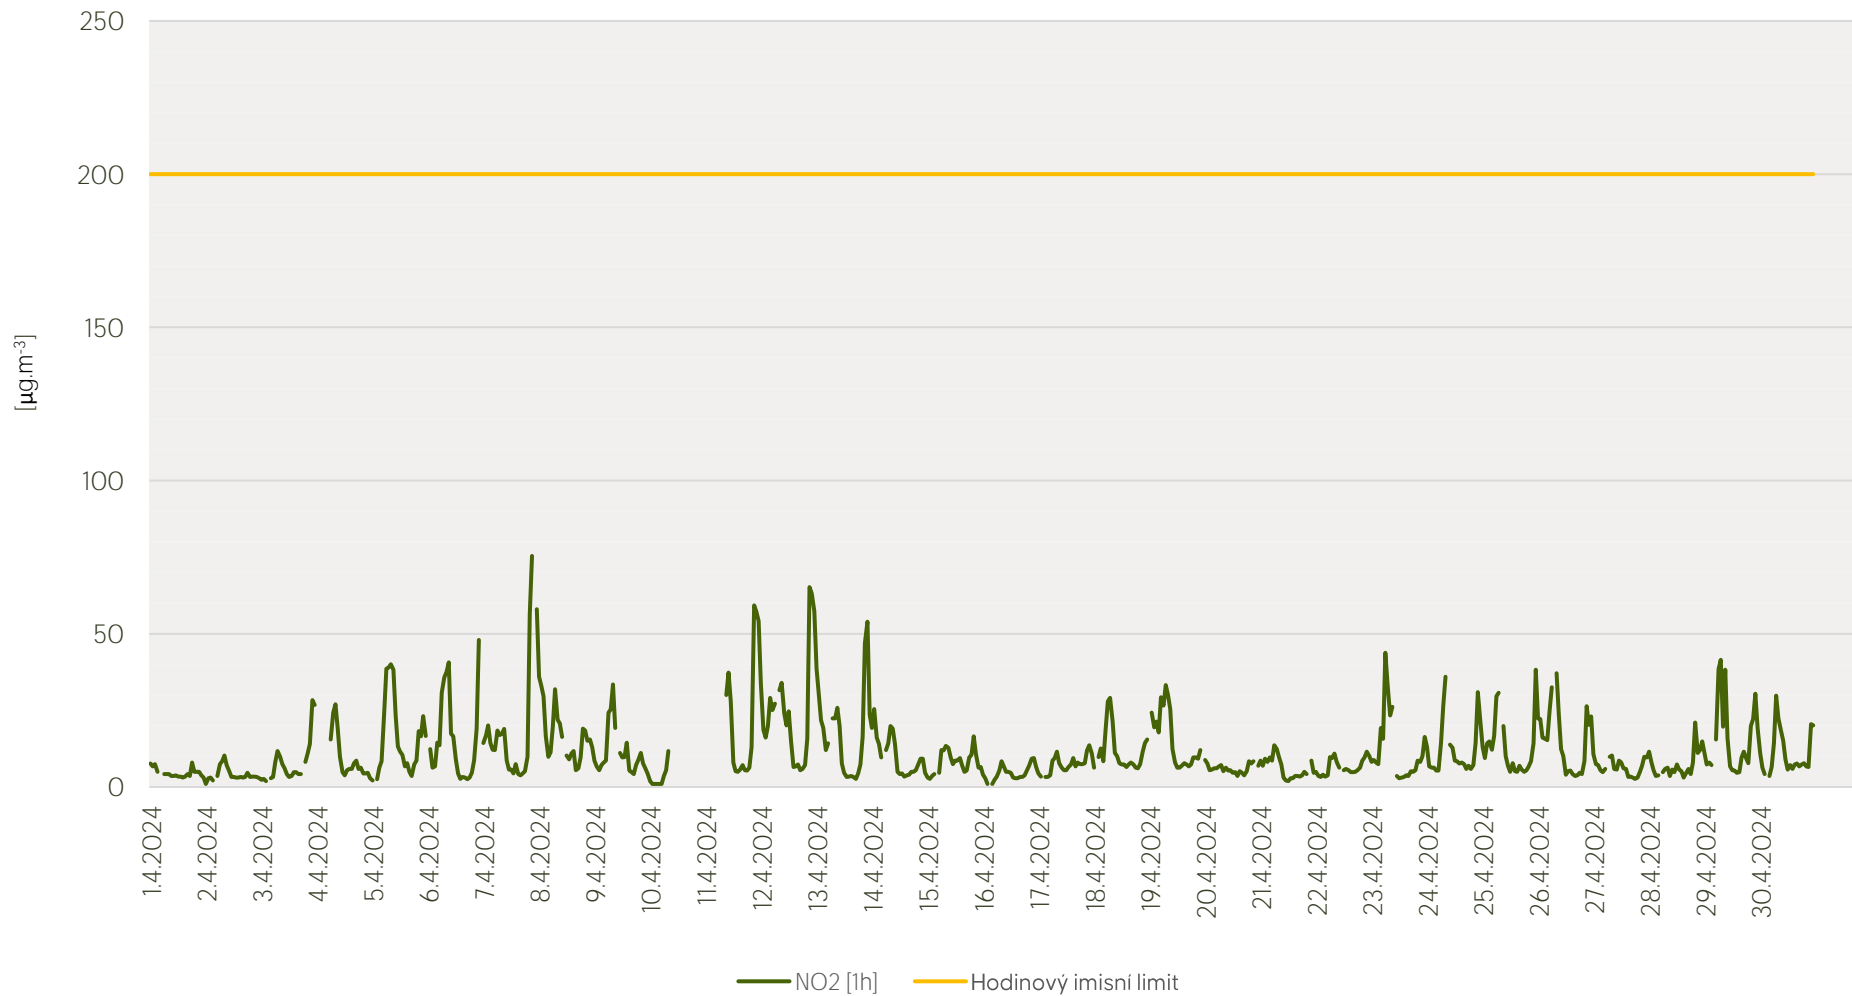

Průměrné hod. koncentrace NO₂ na měřicí stanici MI. Boleslav - duben 2024

Zpracovalo Ekologické centrum Kralupy nad Vltavou na základě neverifikovaných dat

Průměrné hod. koncentrace O₃ na měřicí stanici Ml. Boleslav - duben 2024

Zpracovalo Ekologické centrum Kralupy nad Vltavou na základě neverifikovaných dat

Průměrné hod. koncentrace PM₁₀ a PM_{2,5} na měřicí stanici Ml. Boleslav - duben 2024

Zpracovalo Ekologické centrum Kralupy nad Vltavou na základě neverifikovaných dat