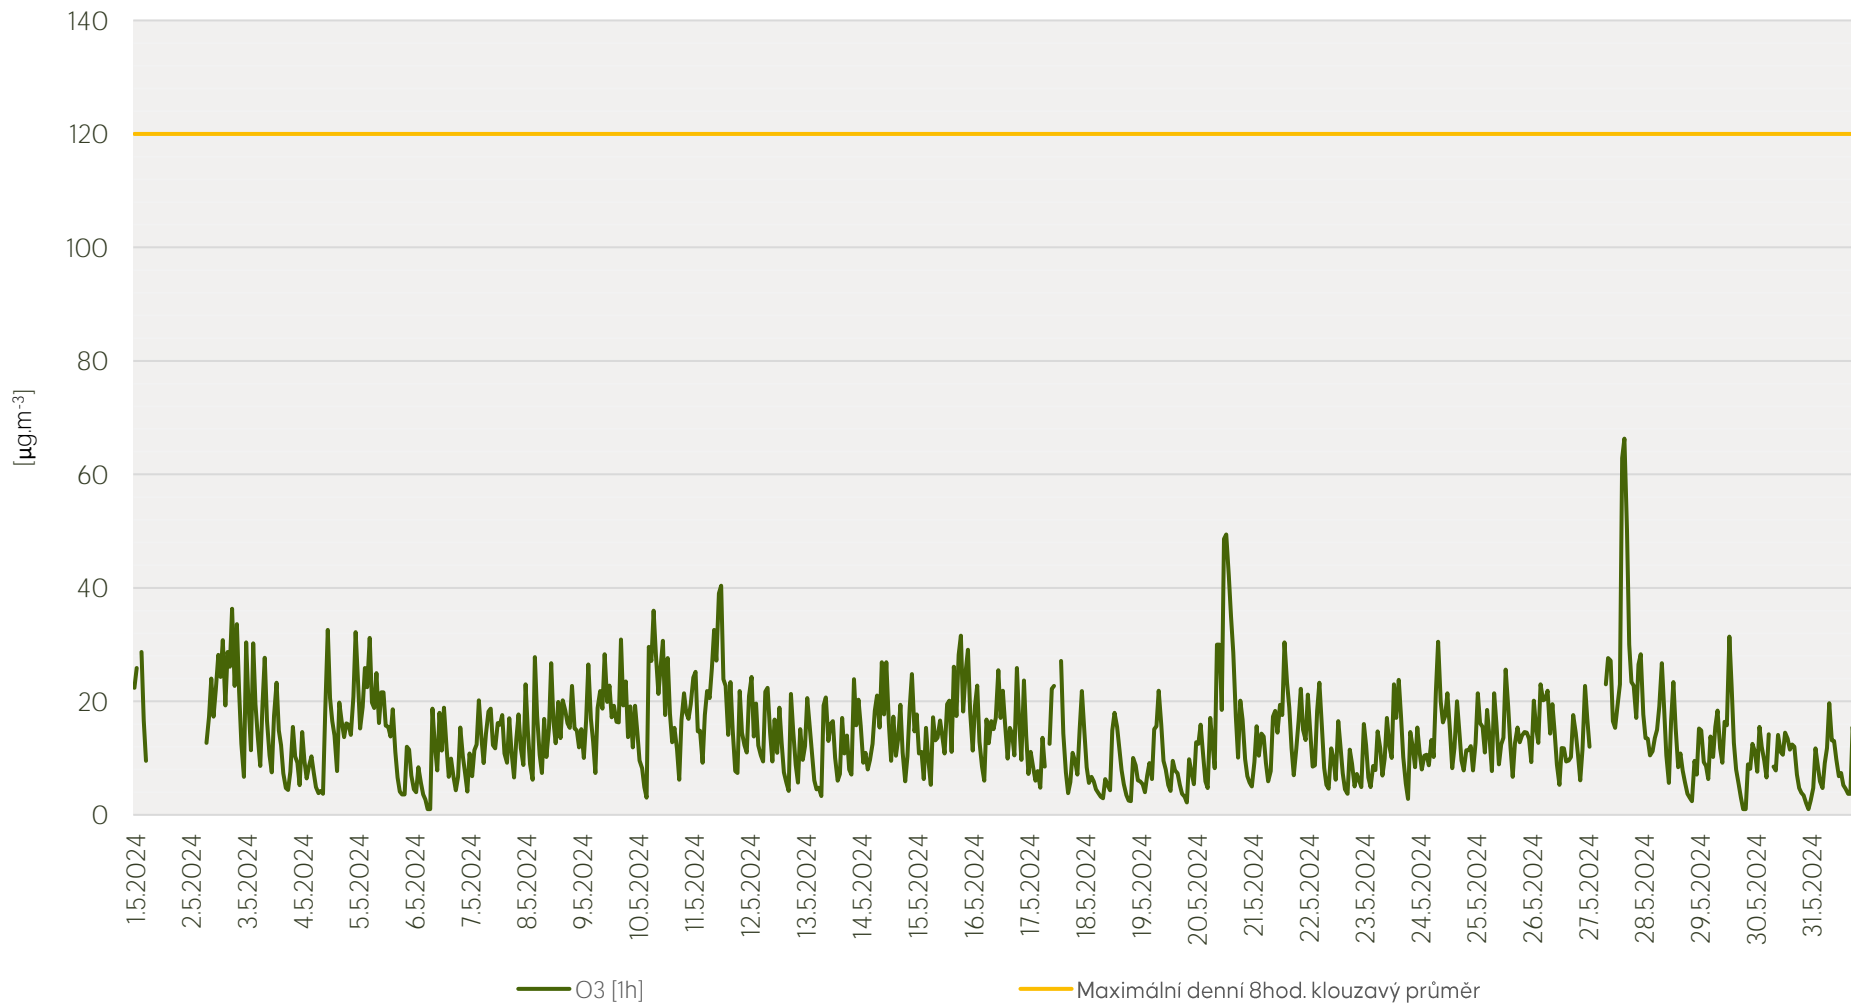

Průměrné hod. koncentrace NO₂ na měřicí stanici Praha 8-Kobylisy - květen 2024

Zpracovalo Ekologické centrum Kralupy nad Vltavou na základě neverifikovaných dat

Průměrné hod. koncentrace O₃ na měřicí stanici Praha 8-Kobylisy - květen 2024

Zpracovalo Ekologické centrum Kralupy nad Vltavou na základě neverifikovaných dat

Průměrné hod. koncentrace PM₁₀ na měřicí stanici Praha 8-Kobylisy - květen 2024

Zpracovalo Ekologické centrum Kralupy nad Vltavou na základě neverifikovaných dat