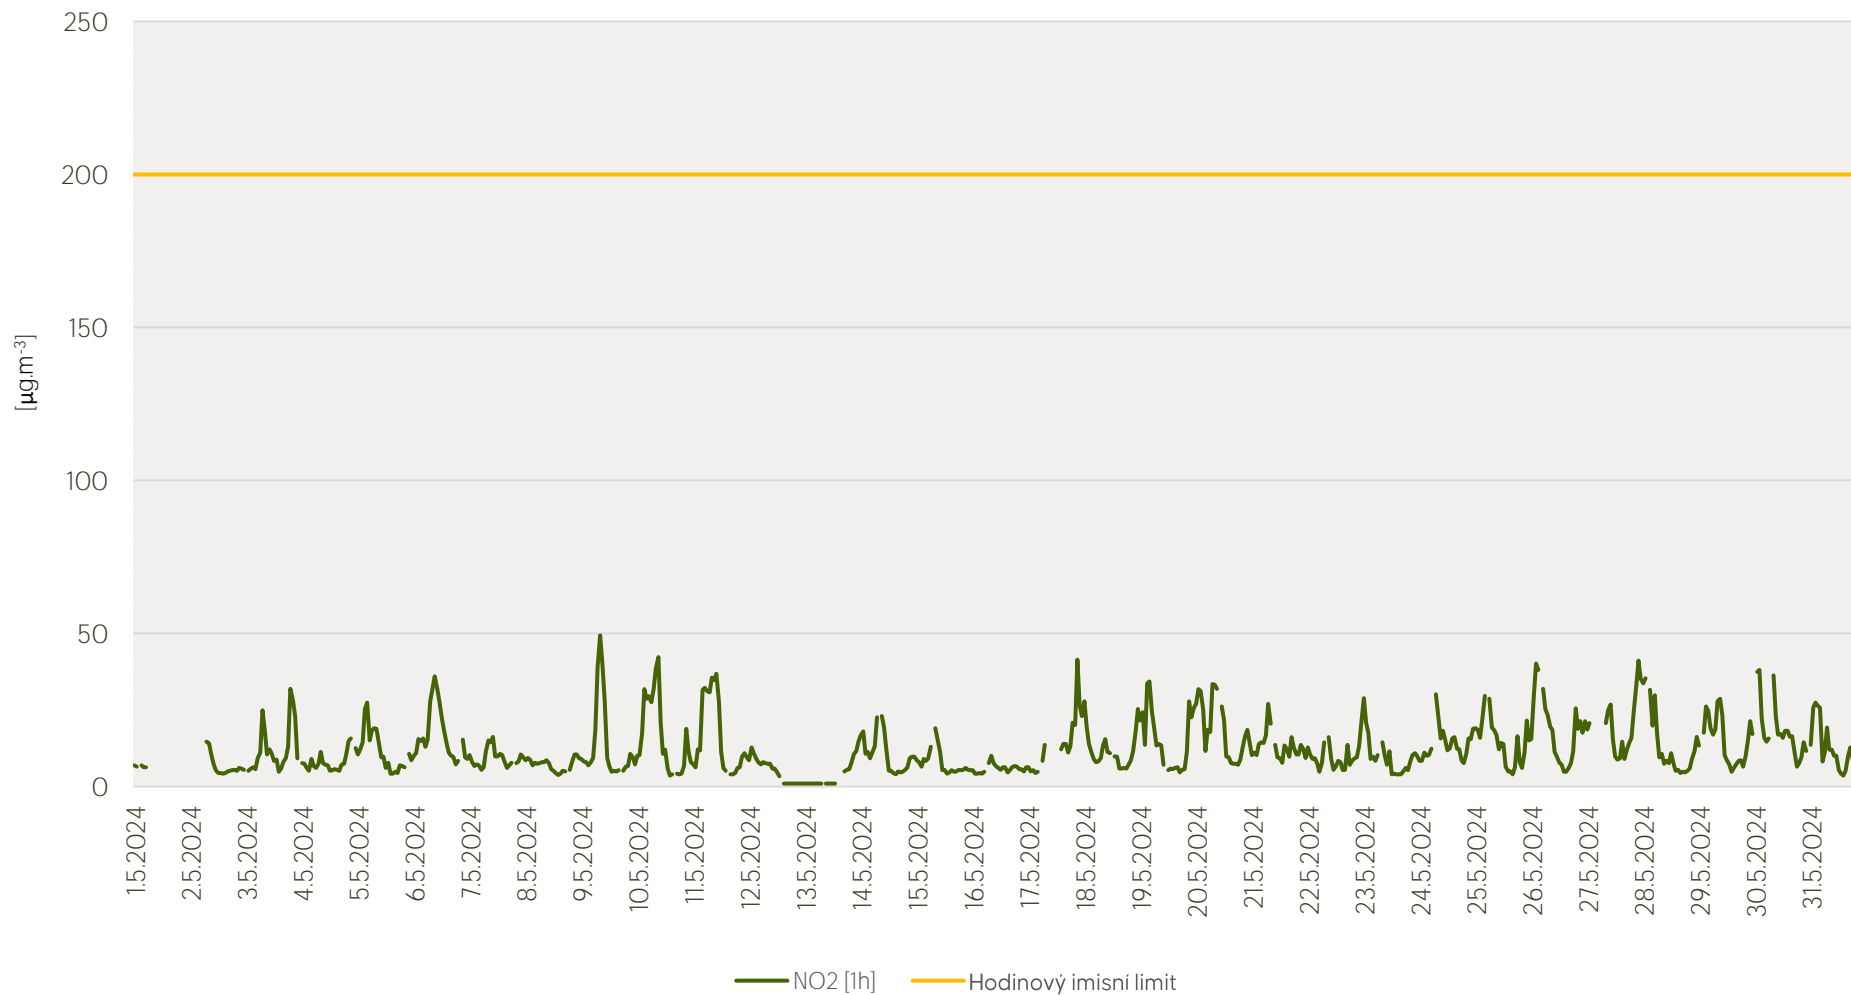

Průměrné hod. koncentrace NO₂ na měřicí stanici Praha 8-Kobylisy - květen 2024

Zpracovalo Ekologické centrum Kralupy nad Vltavou na základě neverifikovaných dat

Průměrné hod. koncentrace O₃ na měřicí stanici Praha 8-Kobylisy - květen 2024

Zpracovalo Ekologické centrum Kralupy nad Vltavou na základě neverifikovaných dat

Průměrné hod. koncentrace PM₁₀ na měřicí stanici Praha 8-Kobylisy - květen 2024

Zpracovalo Ekologické centrum Kralupy nad Vltavou na základě neverifikovaných dat