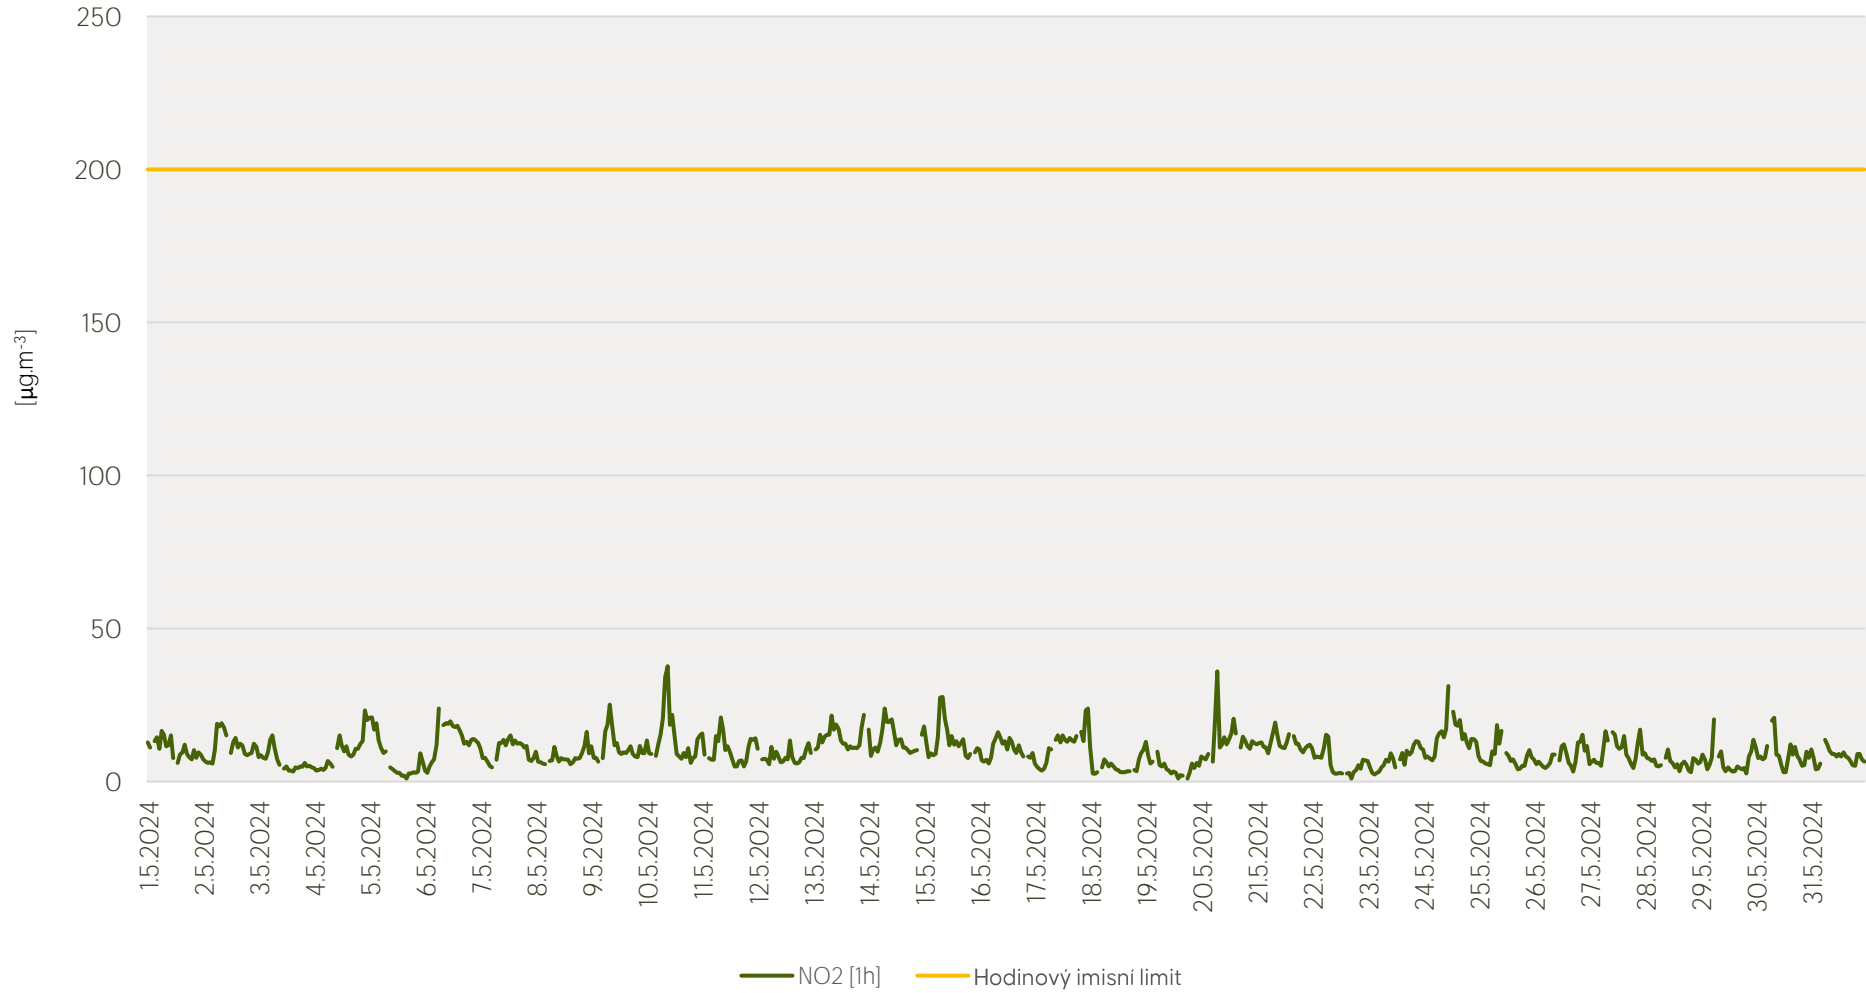

# Průměrné hod. koncentrace PM<sub>10</sub> na měřicí stanici Kladno-střed - květen 2024

Zpracovalo Ekologické centrum Kralupy nad Vltavou na základě neverifikovaných dat

# Průměrné hod. koncentrace O<sub>3</sub> na měřicí stanici Kladno-střed - květen 2024

Zpracovalo Ekologické centrum Kralupy nad Vltavou na základě neverifikovaných dat

# Průměrné hod. koncentrace SO<sub>2</sub> na měřicí stanici Kladno-Švermov - květen 2024

Zpracovalo Ekologické centrum Kralupy nad Vltavou na základě neverifikovaných dat

# Průměrné hod. koncentrace NO<sub>2</sub> na měřicí stanici Kladno-Švermov - květen 2024

Zpracovalo Ekologické centrum Kralupy nad Vltavou na základě neverifikovaných dat