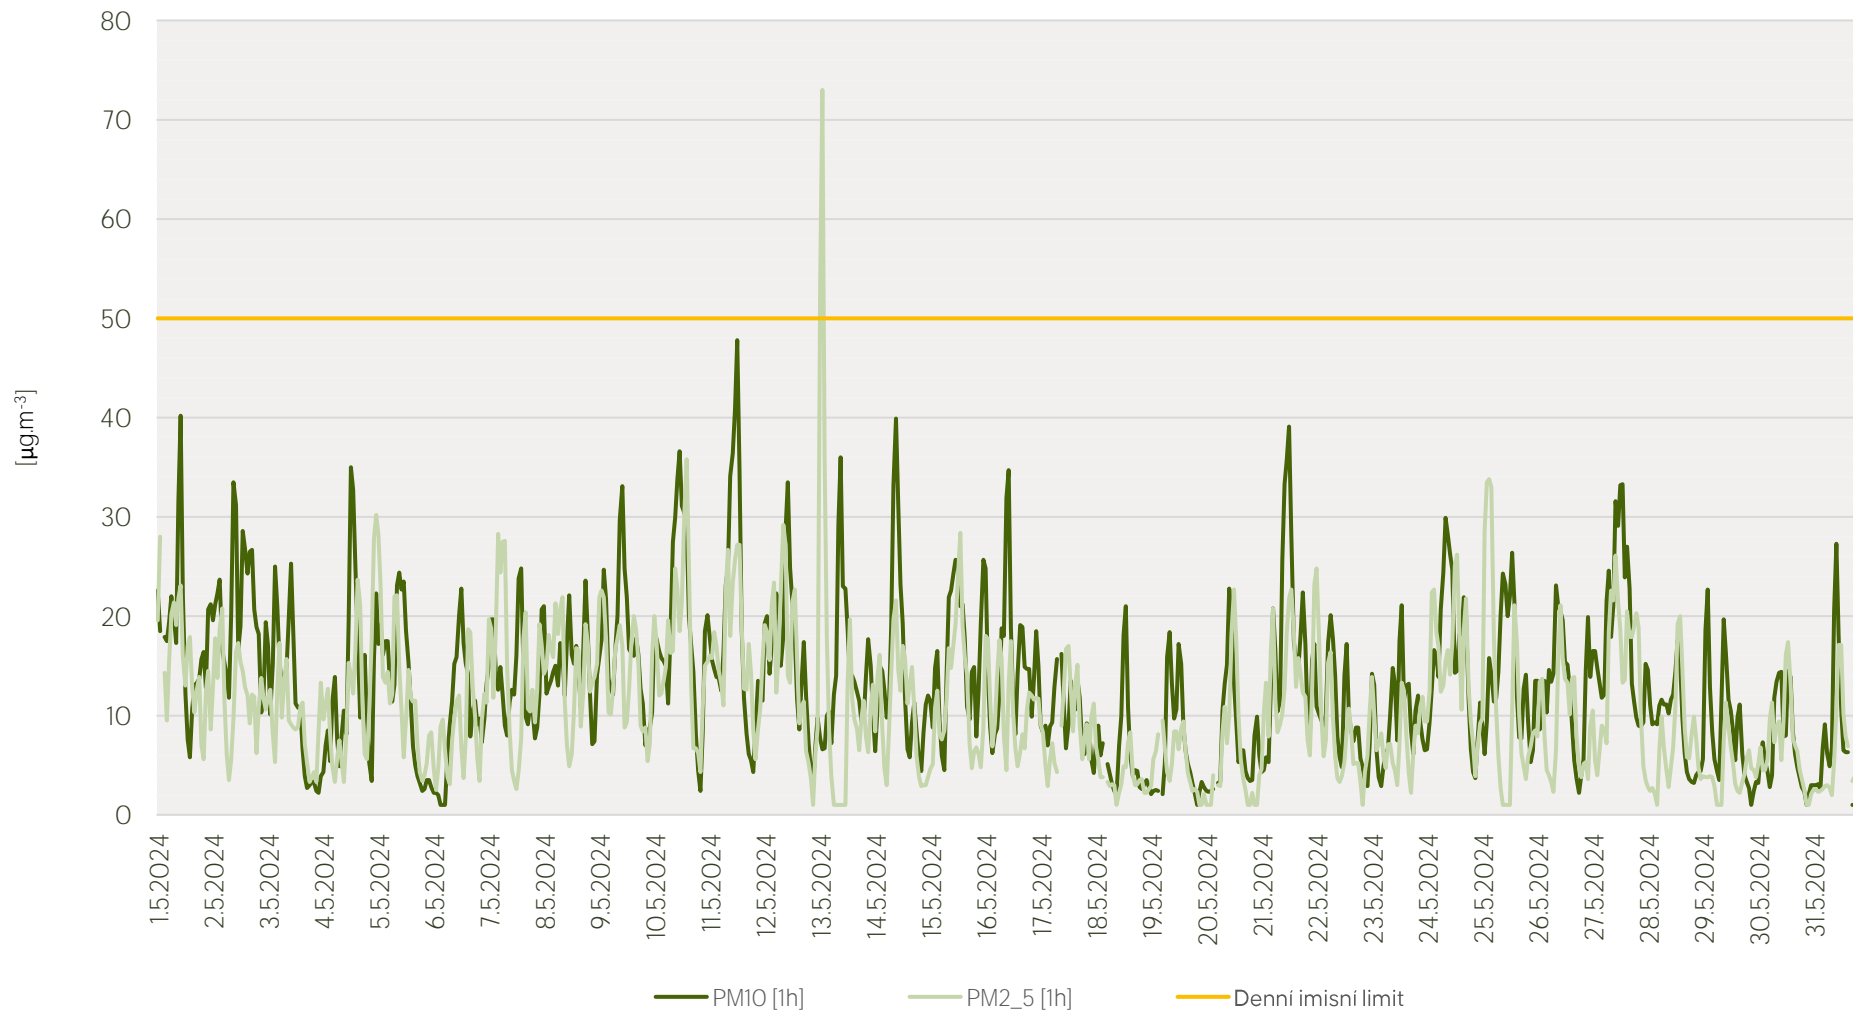

# Průměrné hod. koncentrace PM<sub>10</sub> na měřicí stanici Kladno-střed - květen 2024

Zpracovalo Ekologické centrum Kralupy nad Vltavou na základě neverifikovaných dat

# Průměrné hod. koncentrace O<sub>3</sub> na měřicí stanici Kladno-střed - květen 2024

Zpracovalo Ekologické centrum Kralupy nad Vltavou na základě neverifikovaných dat

# Průměrné hod. koncentrace SO<sub>2</sub> na měřicí stanici Kladno-Švermov - květen 2024

Zpracovalo Ekologické centrum Kralupy nad Vltavou na základě neverifikovaných dat

# Průměrné hod. koncentrace NO<sub>2</sub> na měřicí stanici Kladno-Švermov - květen 2024

Zpracovalo Ekologické centrum Kralupy nad Vltavou na základě neverifikovaných dat