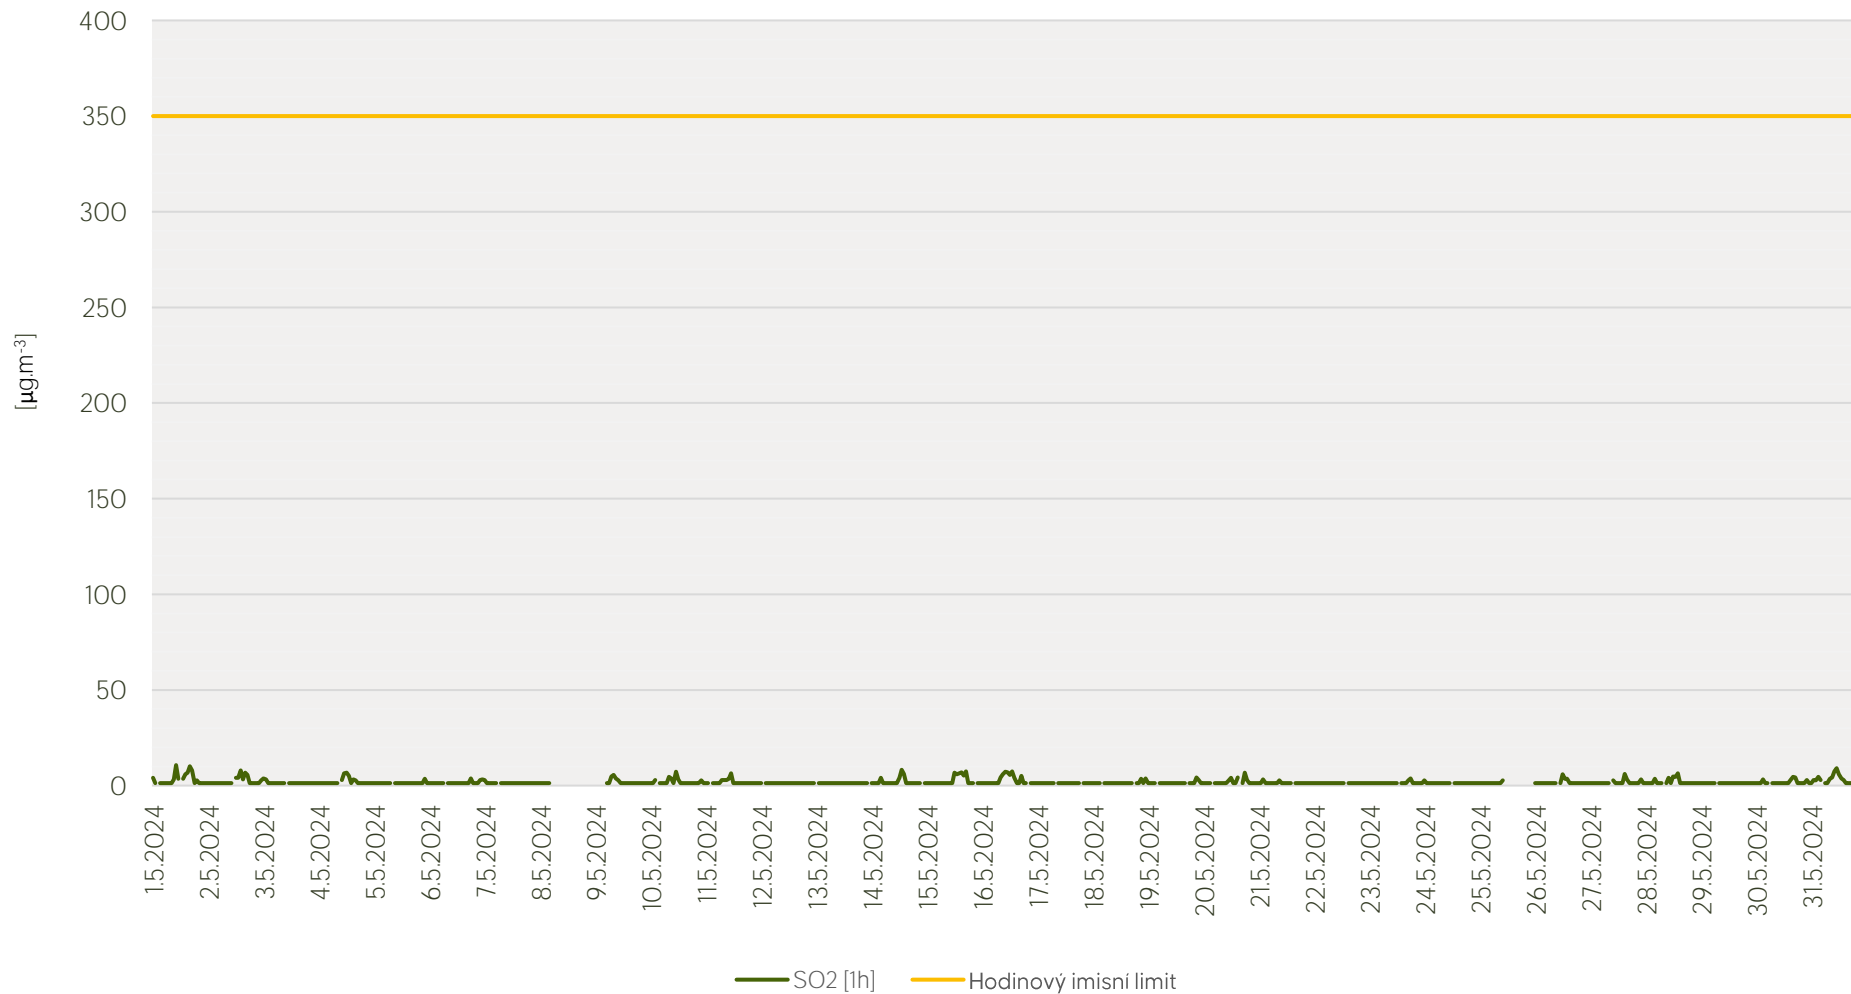

# Průměrné hod. koncentrace PM<sub>10</sub> na měřicí stanici Kladno-střed - květen 2024

Zpracovalo Ekologické centrum Kralupy nad Vltavou na základě neverifikovaných dat

# Průměrné hod. koncentrace O<sub>3</sub> na měřicí stanici Kladno-střed - květen 2024

Zpracovalo Ekologické centrum Kralupy nad Vltavou na základě neverifikovaných dat

# Průměrné hod. koncentrace SO<sub>2</sub> na měřicí stanici Kladno-Švermov - květen 2024

Zpracovalo Ekologické centrum Kralupy nad Vltavou na základě neverifikovaných dat

# Průměrné hod. koncentrace NO<sub>2</sub> na měřicí stanici Kladno-Švermov - květen 2024

Zpracovalo Ekologické centrum Kralupy nad Vltavou na základě neverifikovaných dat