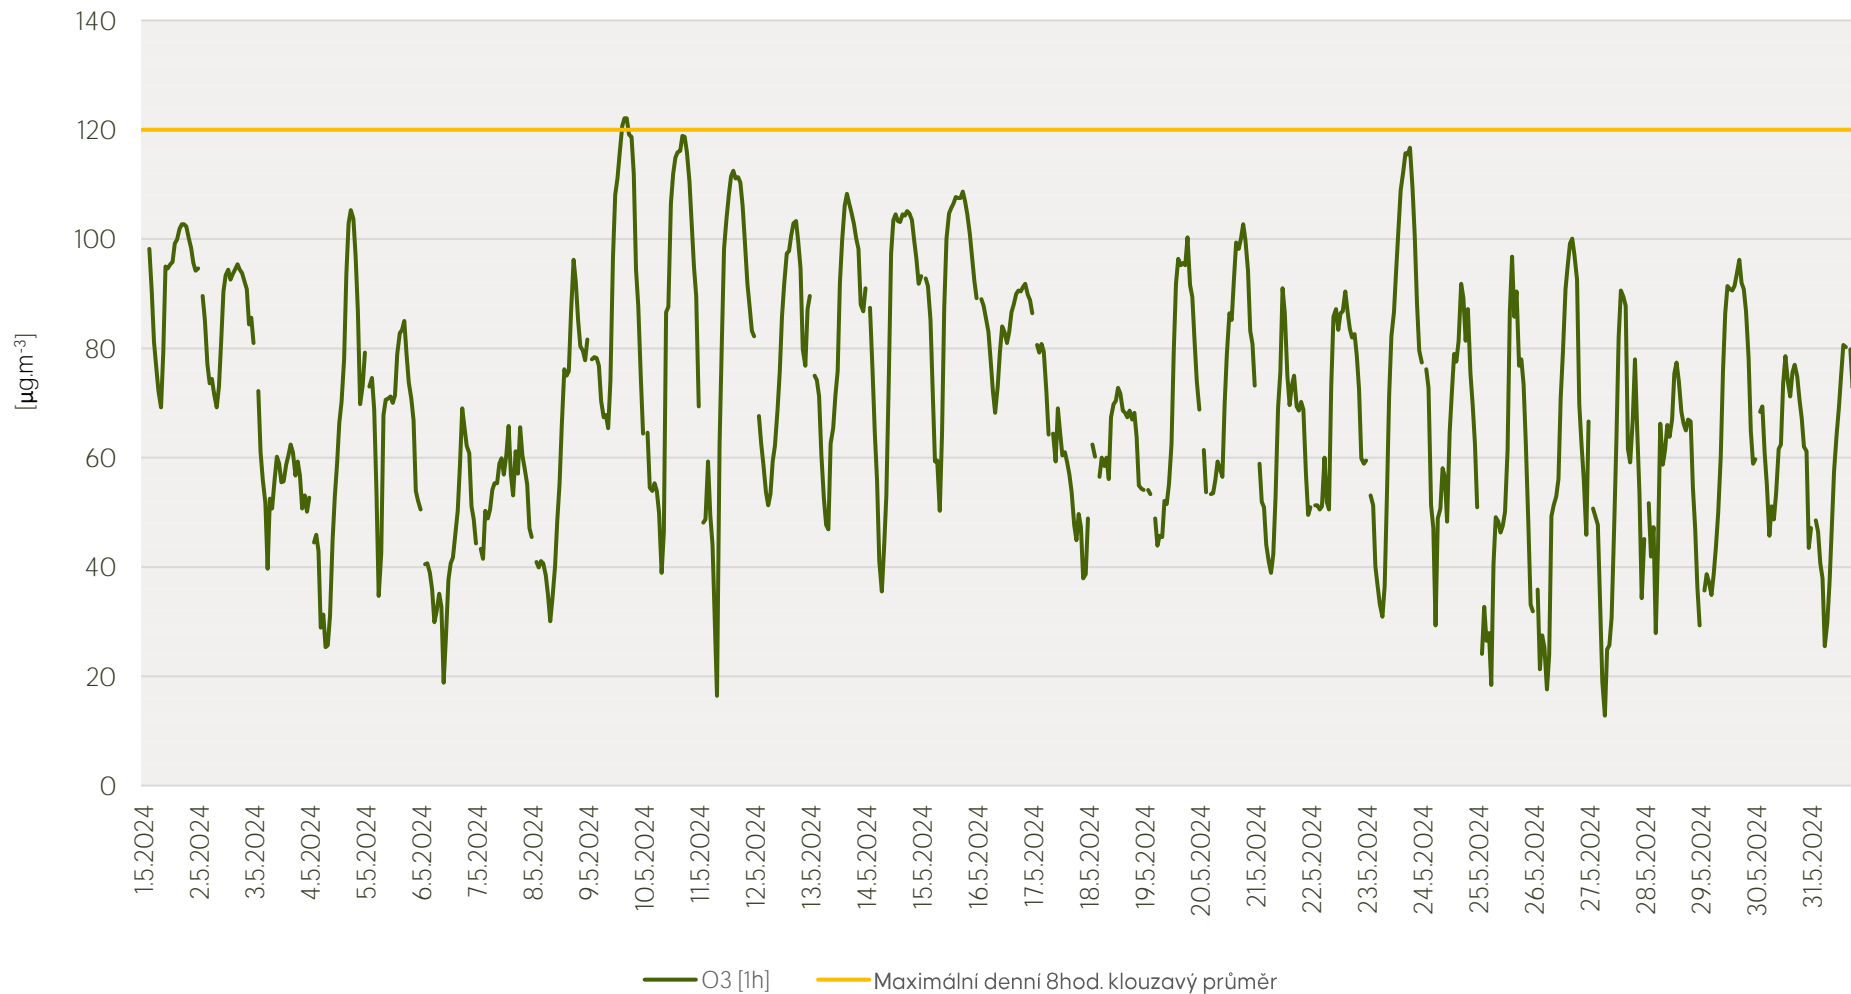

# Průměrné hod. koncentrace PM<sub>10</sub> na měřicí stanici Kladno-střed - květen 2024

Zpracovalo Ekologické centrum Kralupy nad Vltavou na základě neverifikovaných dat

# Průměrné hod. koncentrace O<sub>3</sub> na měřicí stanici Kladno-střed - květen 2024

Zpracovalo Ekologické centrum Kralupy nad Vltavou na základě neverifikovaných dat

# Průměrné hod. koncentrace SO<sub>2</sub> na měřicí stanici Kladno-Švermov - květen 2024

Zpracovalo Ekologické centrum Kralupy nad Vltavou na základě neverifikovaných dat

# Průměrné hod. koncentrace NO<sub>2</sub> na měřicí stanici Kladno-Švermov - květen 2024

Zpracovalo Ekologické centrum Kralupy nad Vltavou na základě neverifikovaných dat