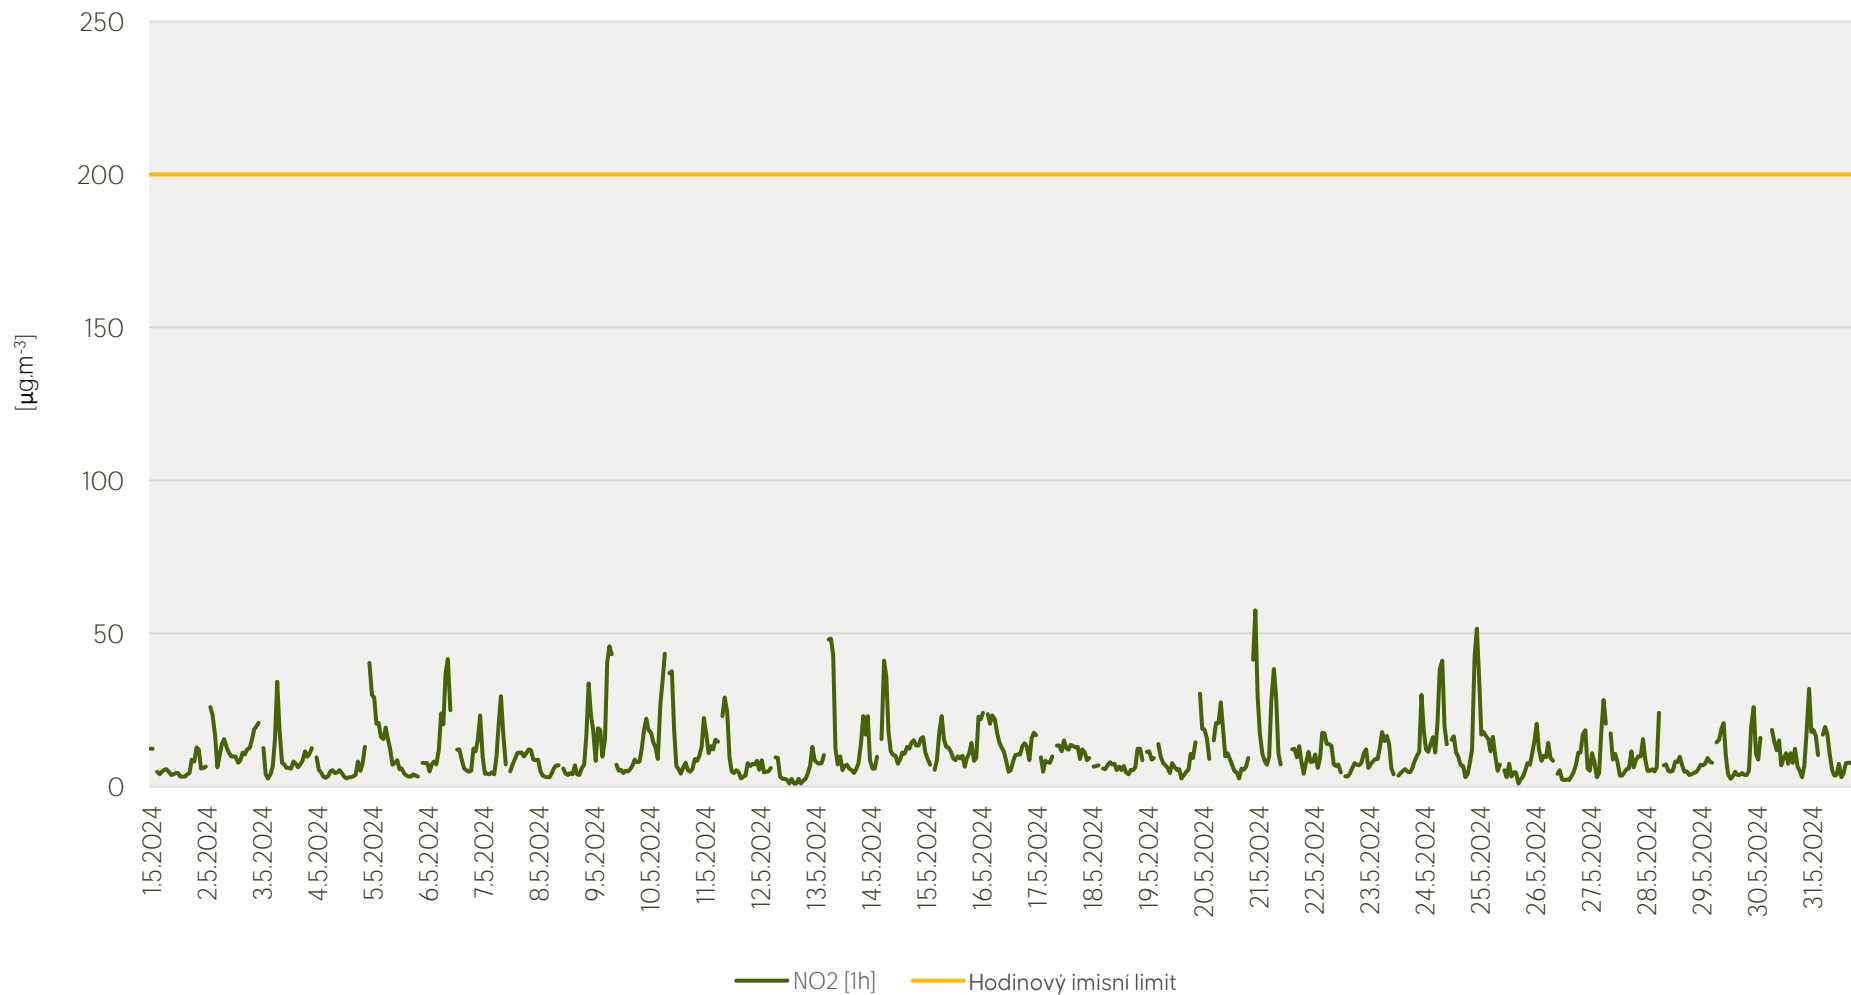

Průměrné hod. koncentrace NO₂ na měřicí stanici MI. Boleslav - květen 2024

Zpracovalo Ekologické centrum Kralupy nad Vltavou na základě neverifikovaných dat

Průměrné hod. koncentrace O₃ na měřicí stanici Ml. Boleslav - květen 2024

Zpracovalo Ekologické centrum Kralupy nad Vltavou na základě neverifikovaných dat

Průměrné hod. koncentrace PM₁₀ a PM_{2,5} na měřicí stanici Ml. Boleslav - květen 2024

Zpracovalo Ekologické centrum Kralupy nad Vltavou na základě neverifikovaných dat