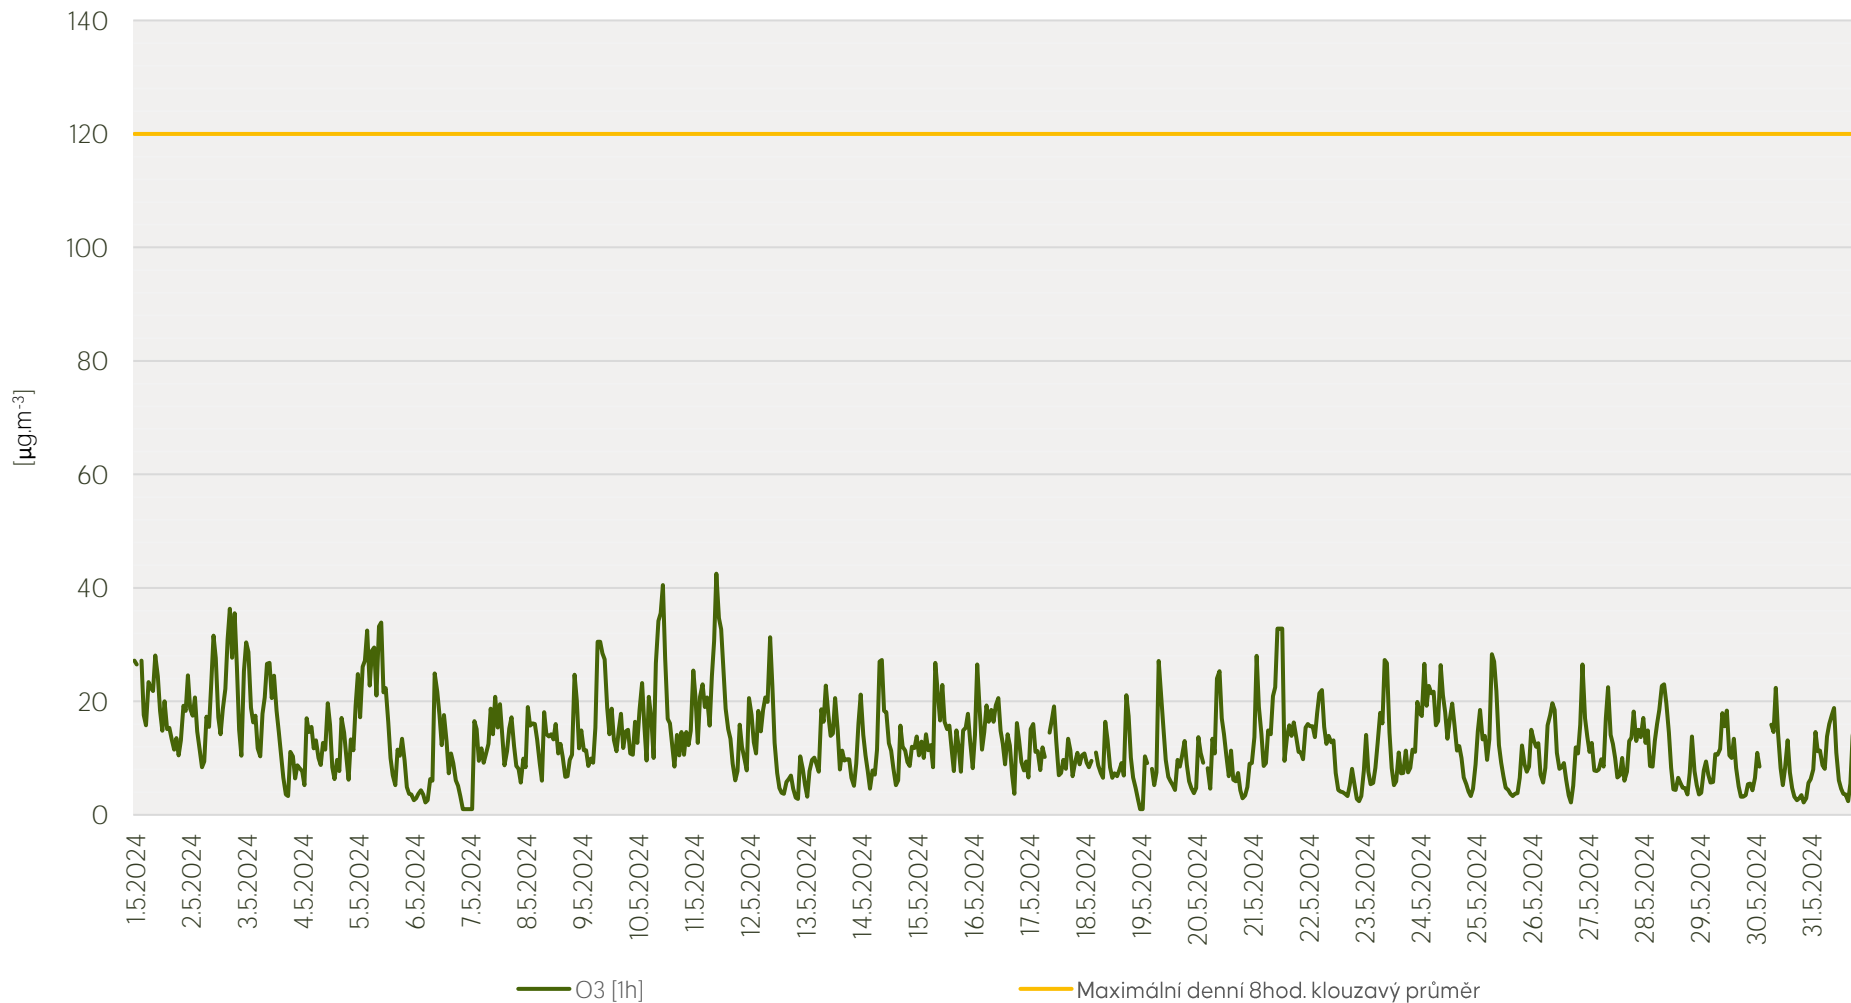

Průměrné hod. koncentrace NO₂ na měřicí stanici MI. Boleslav - květen 2024

Zpracovalo Ekologické centrum Kralupy nad Vltavou na základě neverifikovaných dat

Průměrné hod. koncentrace O₃ na měřicí stanici Ml. Boleslav - květen 2024

Zpracovalo Ekologické centrum Kralupy nad Vltavou na základě neverifikovaných dat

Průměrné hod. koncentrace PM₁₀ a PM_{2,5} na měřicí stanici Ml. Boleslav - květen 2024

Zpracovalo Ekologické centrum Kralupy nad Vltavou na základě neverifikovaných dat