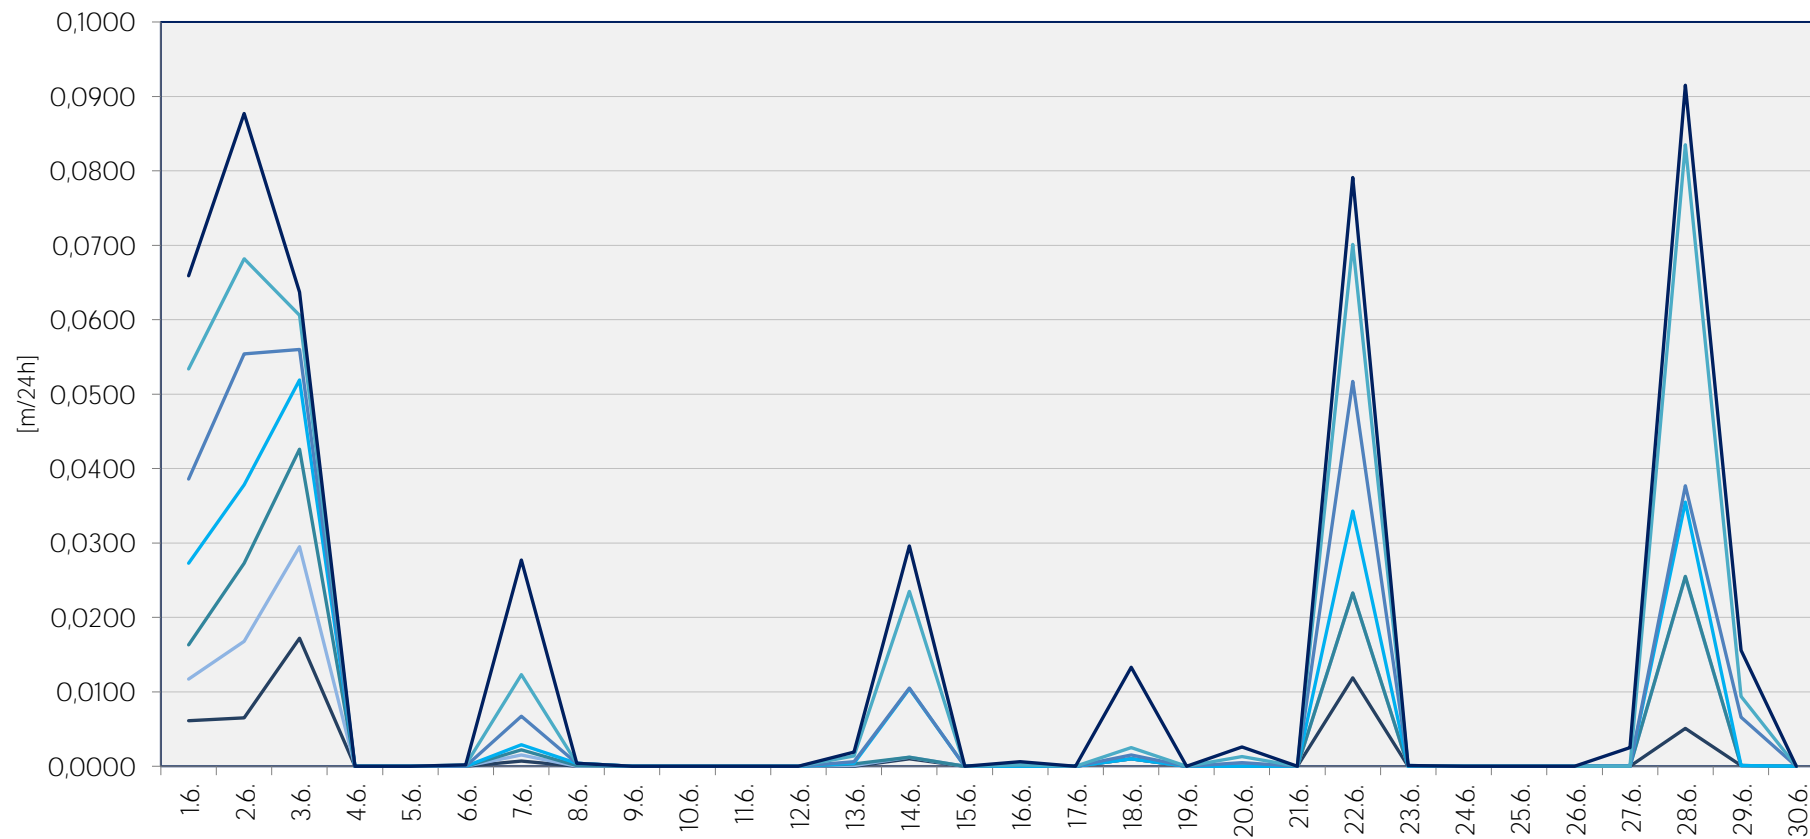

Srážkové úhrny za 24 hodin k 7. hodině ranní

Data poskytuje Povodí Vltavy, státní podnik

Srážkové úhrny za 24 hodin k 7. hodině ranní

Data poskytuje Povodí Vltavy, státní podnik

Srážkové úhrny za 24 hodin k 7. hodině ranní

Data poskytuje Povodí Vltavy, státní podnik

červen 2023

— Praha - Libuš — Praha - Karlov — Praha-Klementinum — Praha - Kbely — Slaný — Zlonice — Vraňany