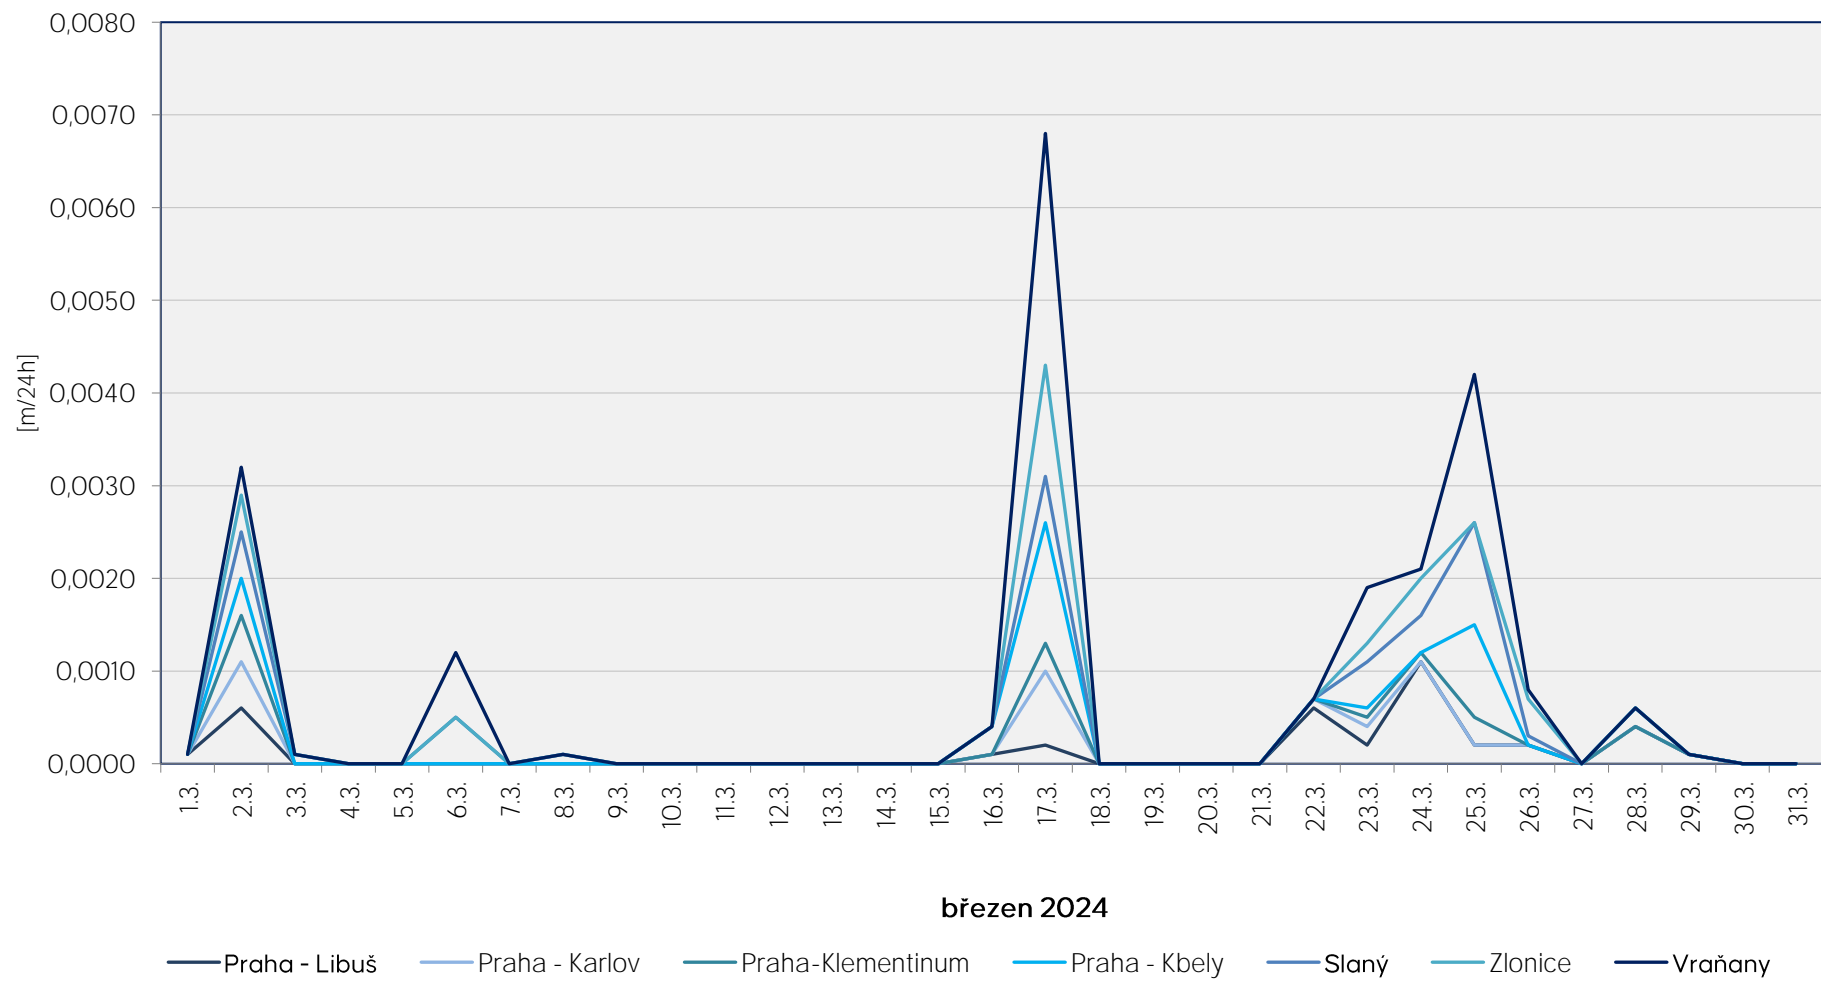

Srážkové úhrny za 24 hodin k 7. hodině ranní

Data poskytuje Povodí Vltavy, státní podnik

Srážkové úhrny za 24 hodin k 7. hodině ranní

Data poskytuje Povodí Vltavy, státní podnik

Srážkové úhrny za 24 hodin k 7. hodině ranní

Data poskytuje Povodí Vltavy, státní podnik

červen 2023

— Praha - Libuš — Praha - Karlov — Praha-Klementinum — Praha - Kbely — Slaný — Zlonice — Vraňany