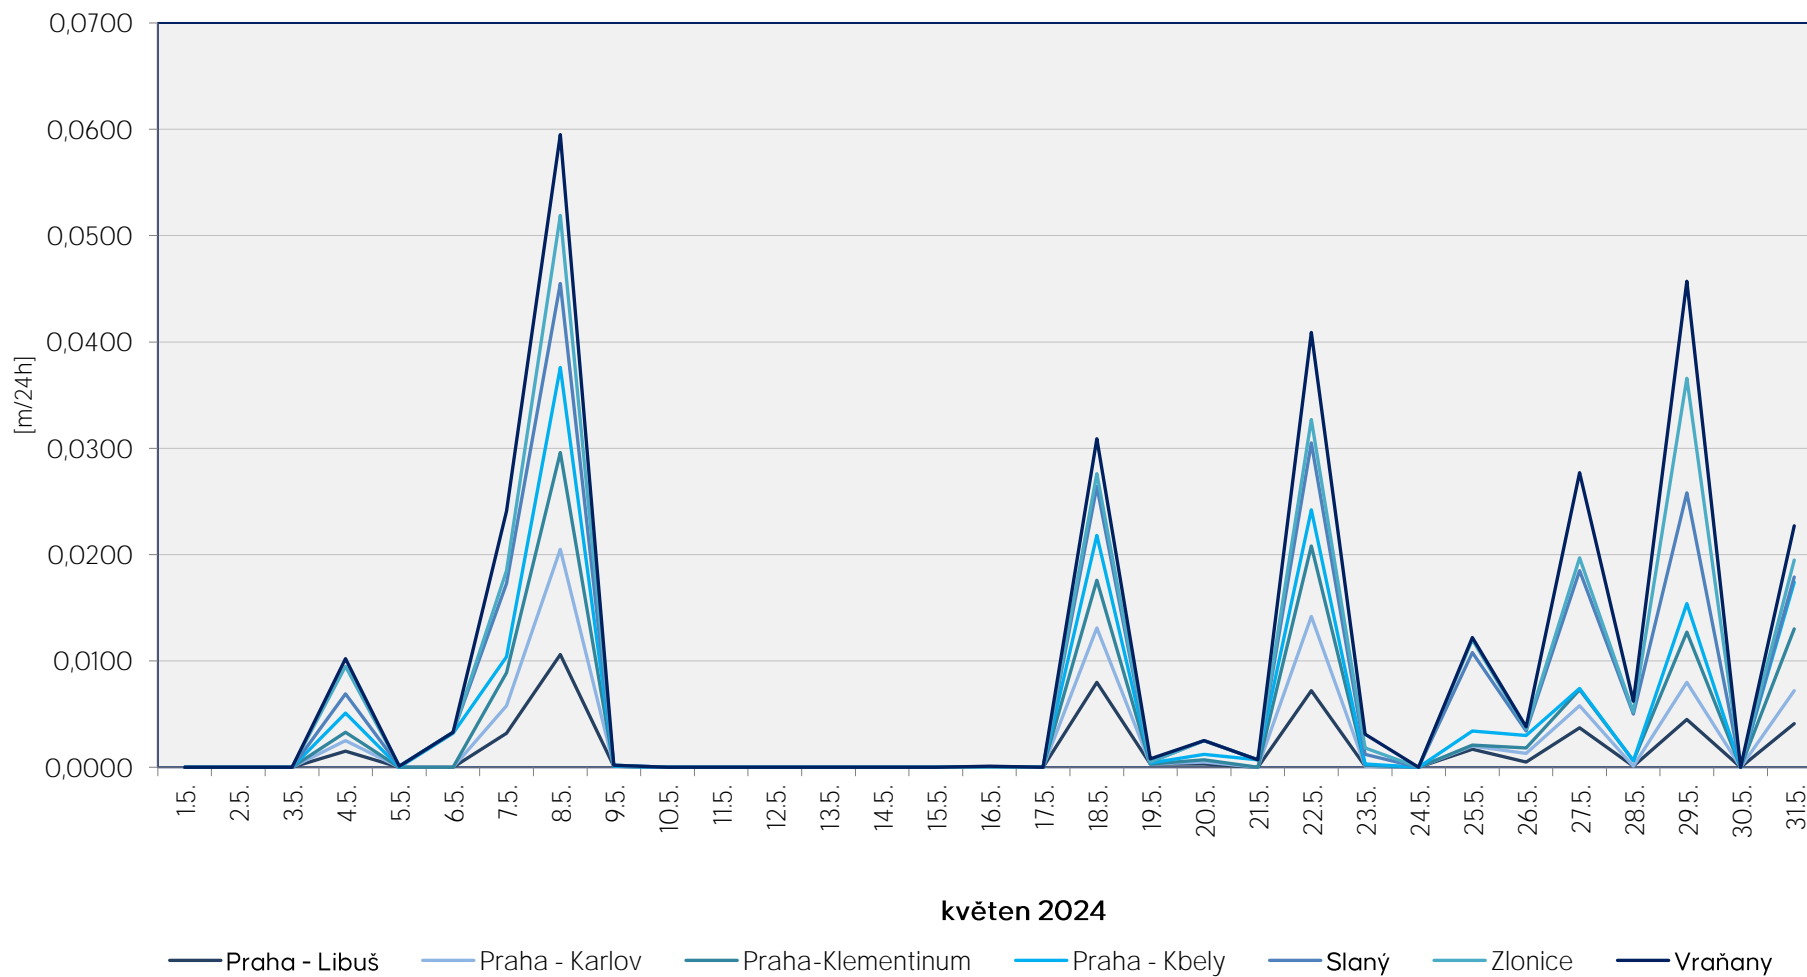

Srážkové úhrny za 24 hodin k 7. hodině ranní

Data poskytuje Povodí Vltavy, státní podnik

Srážkové úhrny za 24 hodin k 7. hodině ranní

Data poskytuje Povodí Vltavy, státní podnik

Srážkové úhrny za 24 hodin k 7. hodině ranní

Data poskytuje Povodí Vltavy, státní podnik

červen 2023

— Praha - Libuš — Praha - Karlov — Praha-Klementinum — Praha - Kbely — Slaný — Zlonice — Vraňany