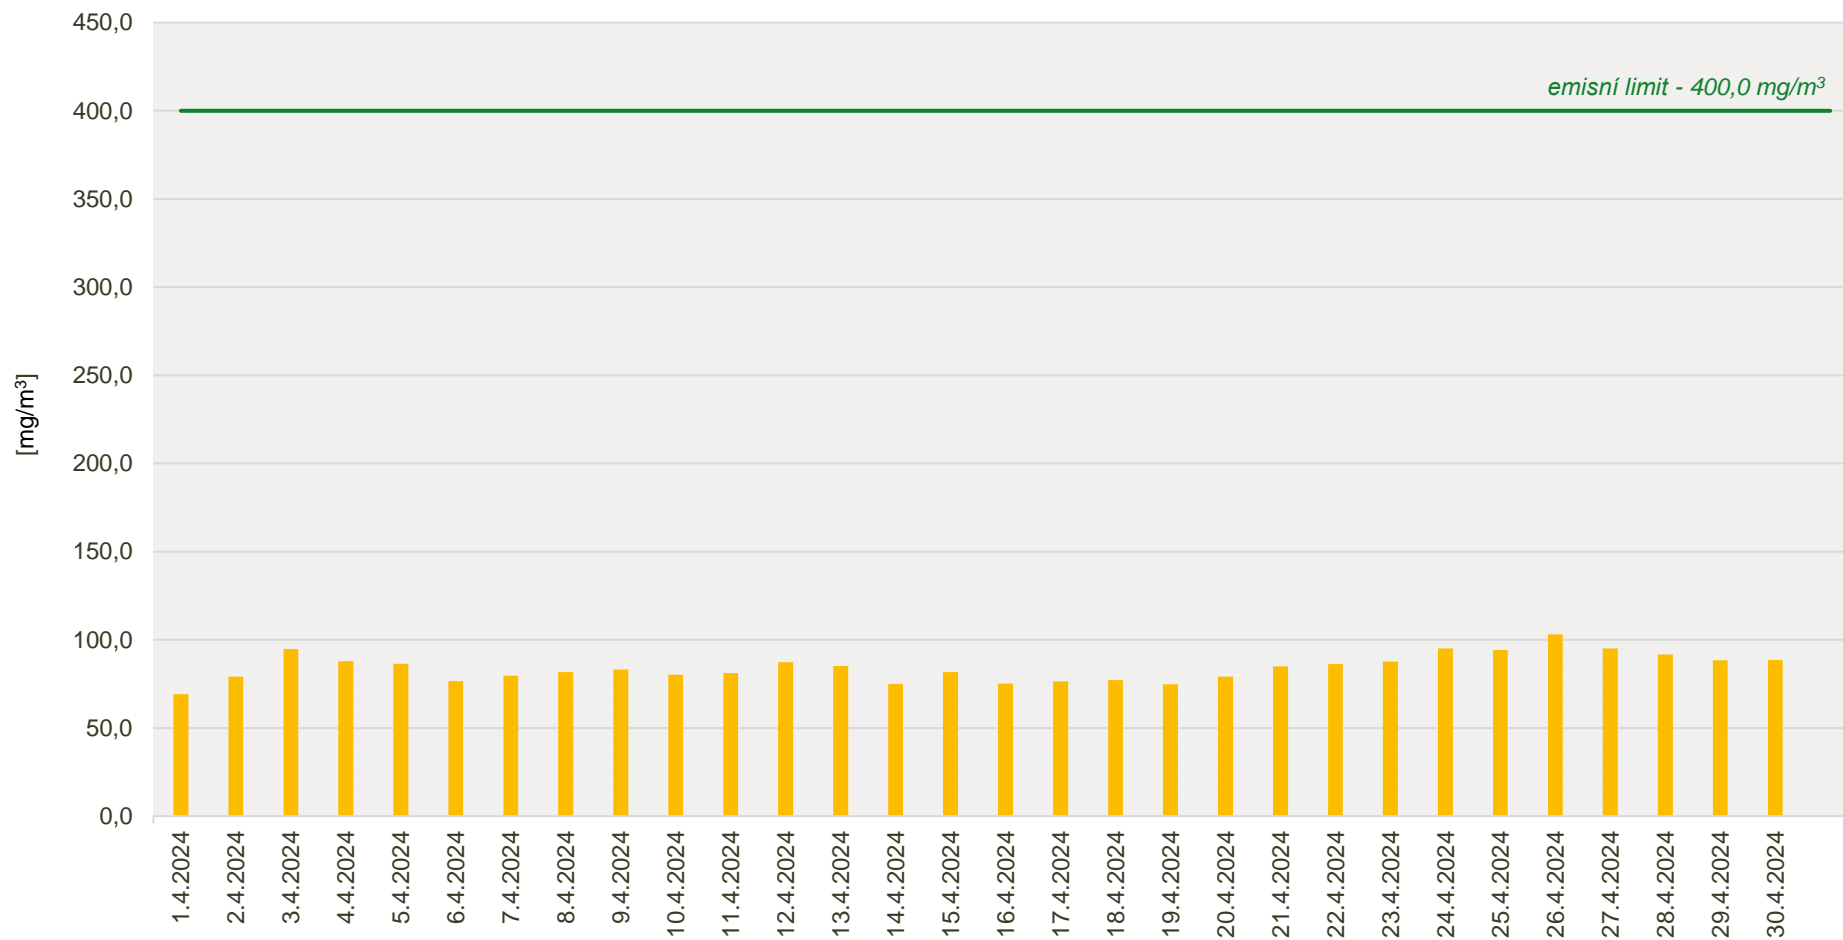

odstávka

Průměrné denní koncentrace CO v emisích ze spalovny za měsíc duben 2024

Zpracovalo Ekologické centrum Kralupy nad Vltavou na základě dat zaslaných spol. AVE Kralupy s.r.o.

Průměrné denní koncentrace TZL v emisích ze spalovny za měsíc duben 2024

Zpracovalo Ekologické centrum Kralupy nad Vltavou na základě dat zaslanych spol. AVE Kralupy s.r.o.

Průměrné denní koncentrace TOC v emisích ze spalovny za měsíc duben 2024

Zpracovalo Ekologické centrum Kralupy nad Vltavou na základě dat zaslanych spol. AVE Kralupy s.r.o.

Průměrné denní koncentrace SO₂ v emisích ze spalovny za měsíc duben 2024

Zpracovalo Ekologické centrum Kralupy nad Vltavou na základě dat zaslanych spol. AVE Kralupy s.r.o.

Průměrné denní koncentrace NOx v emisích ze spalovny za měsíc duben 2024

Zpracovalo Ekologické centrum Kralupy nad Vltavou na základě dat zaslanych spol. AVE Kralupy s.r.o.

Průměrné denní koncentrace HCl v emisích ze spalovny za měsíc duben 2024

Zpracovalo Ekologické centrum Kralupy nad Vltavou na základě dat zaslanych spol. AVE Kralupy s.r.o.