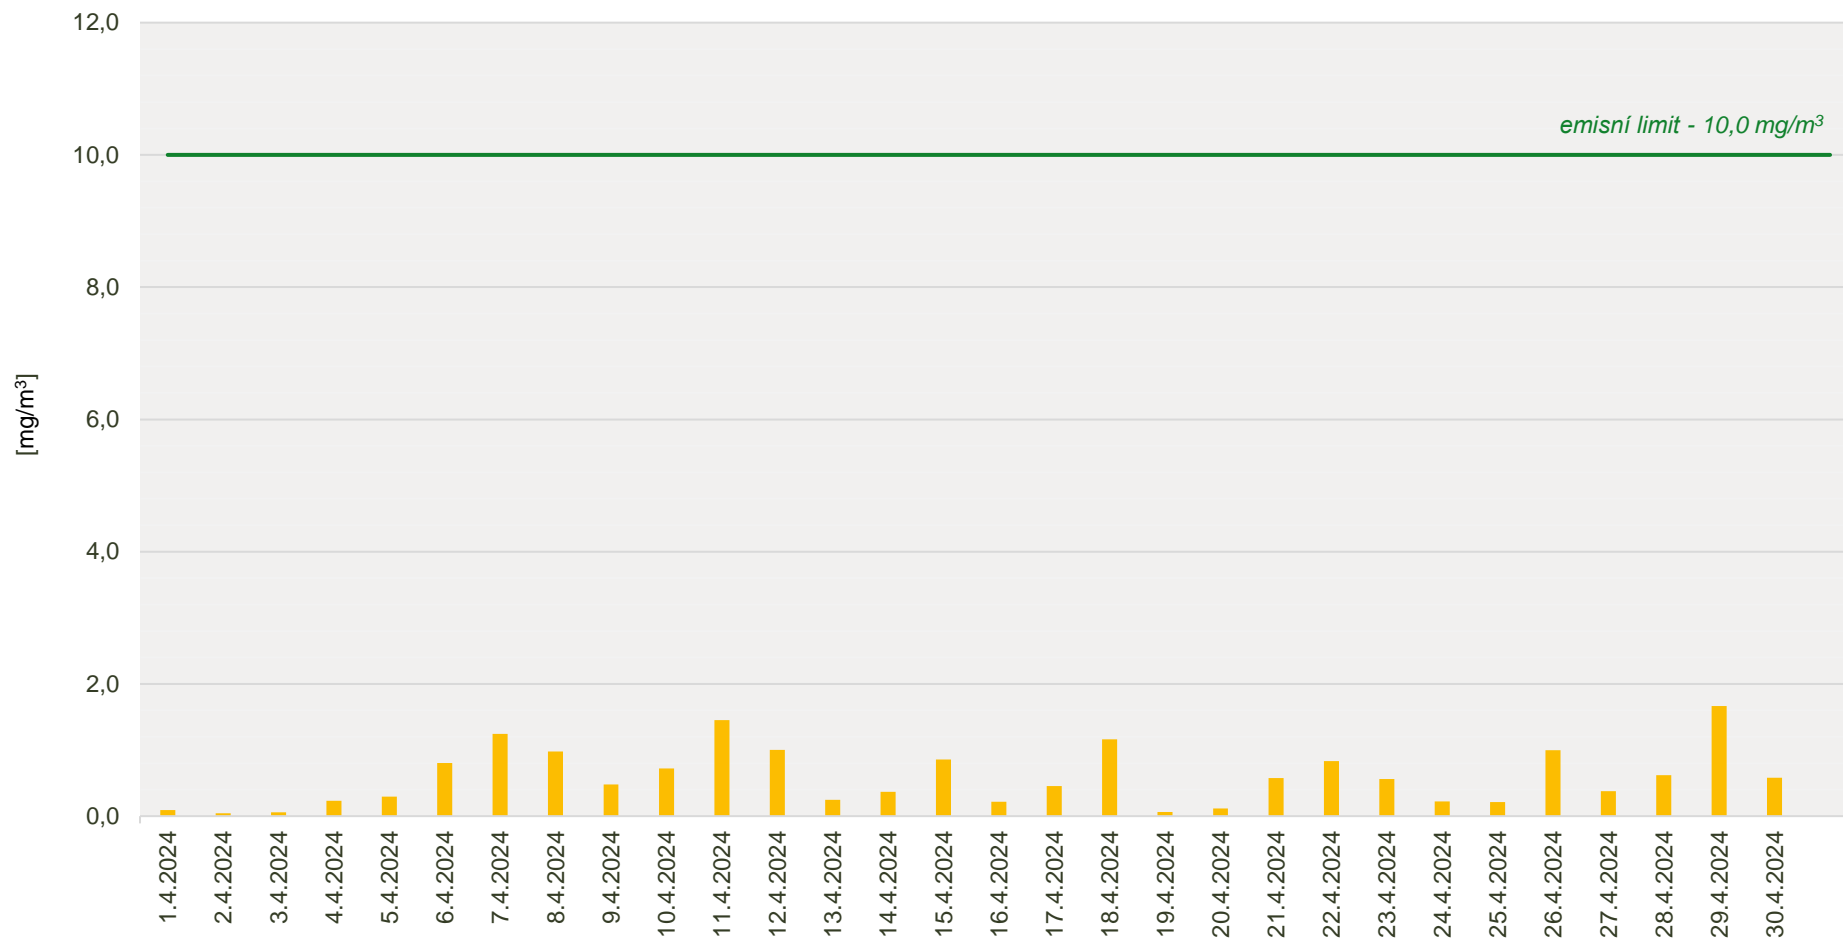

odstávka

Průměrné denní koncentrace CO v emisích ze spalovny za měsíc duben 2024

Zpracovalo Ekologické centrum Kralupy nad Vltavou na základě dat zaslaných spol. AVE Kralupy s.r.o.

Průměrné denní koncentrace TZL v emisích ze spalovny za měsíc duben 2024

Zpracovalo Ekologické centrum Kralupy nad Vltavou na základě dat zaslanych spol. AVE Kralupy s.r.o.

Průměrné denní koncentrace TOC v emisích ze spalovny za měsíc duben 2024

Zpracovalo Ekologické centrum Kralupy nad Vltavou na základě dat zaslanych spol. AVE Kralupy s.r.o.

Průměrné denní koncentrace SO₂ v emisích ze spalovny za měsíc duben 2024

Zpracovalo Ekologické centrum Kralupy nad Vltavou na základě dat zaslanych spol. AVE Kralupy s.r.o.

Průměrné denní koncentrace NOx v emisích ze spalovny za měsíc duben 2024

Zpracovalo Ekologické centrum Kralupy nad Vltavou na základě dat zaslanych spol. AVE Kralupy s.r.o.

Průměrné denní koncentrace HCl v emisích ze spalovny za měsíc duben 2024

Zpracovalo Ekologické centrum Kralupy nad Vltavou na základě dat zaslanych spol. AVE Kralupy s.r.o.