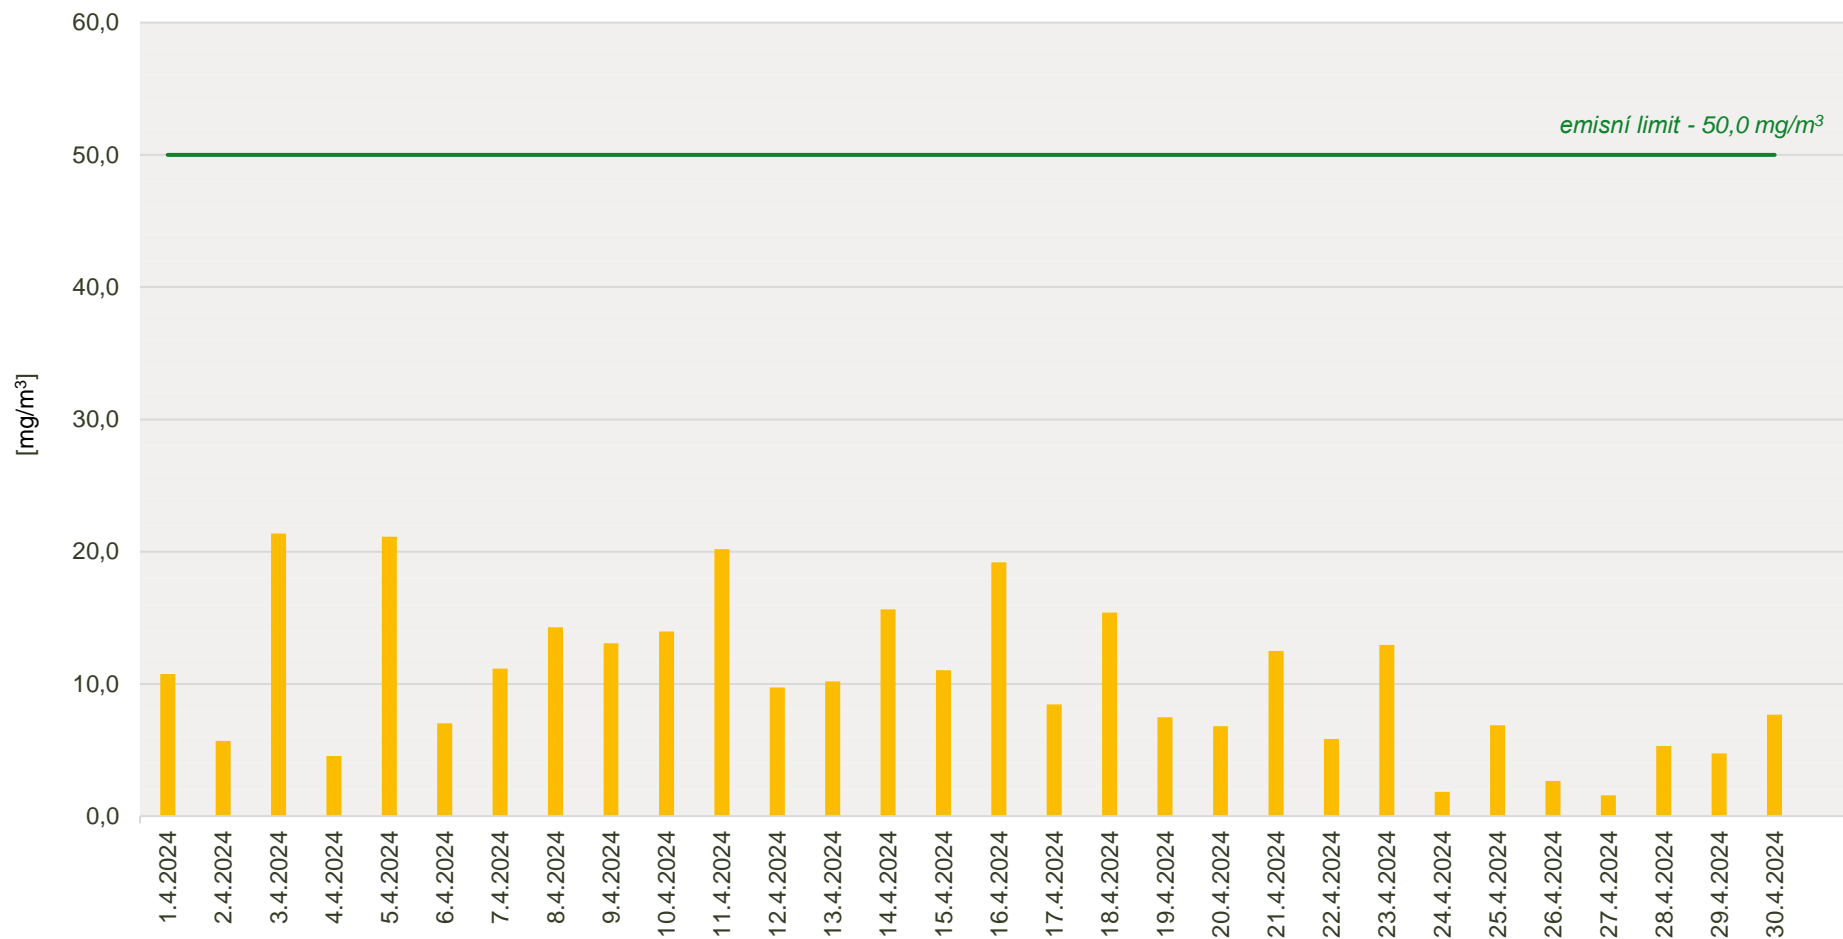

odstávka

Průměrné denní koncentrace CO v emisích ze spalovny za měsíc duben 2024

Zpracovalo Ekologické centrum Kralupy nad Vltavou na základě dat zaslaných spol. AVE Kralupy s.r.o.

Průměrné denní koncentrace TZL v emisích ze spalovny za měsíc duben 2024

Zpracovalo Ekologické centrum Kralupy nad Vltavou na základě dat zaslanych spol. AVE Kralupy s.r.o.

Průměrné denní koncentrace TOC v emisích ze spalovny za měsíc duben 2024

Zpracovalo Ekologické centrum Kralupy nad Vltavou na základě dat zaslanych spol. AVE Kralupy s.r.o.

Průměrné denní koncentrace SO₂ v emisích ze spalovny za měsíc duben 2024

Zpracovalo Ekologické centrum Kralupy nad Vltavou na základě dat zaslanych spol. AVE Kralupy s.r.o.

Průměrné denní koncentrace NOx v emisích ze spalovny za měsíc duben 2024