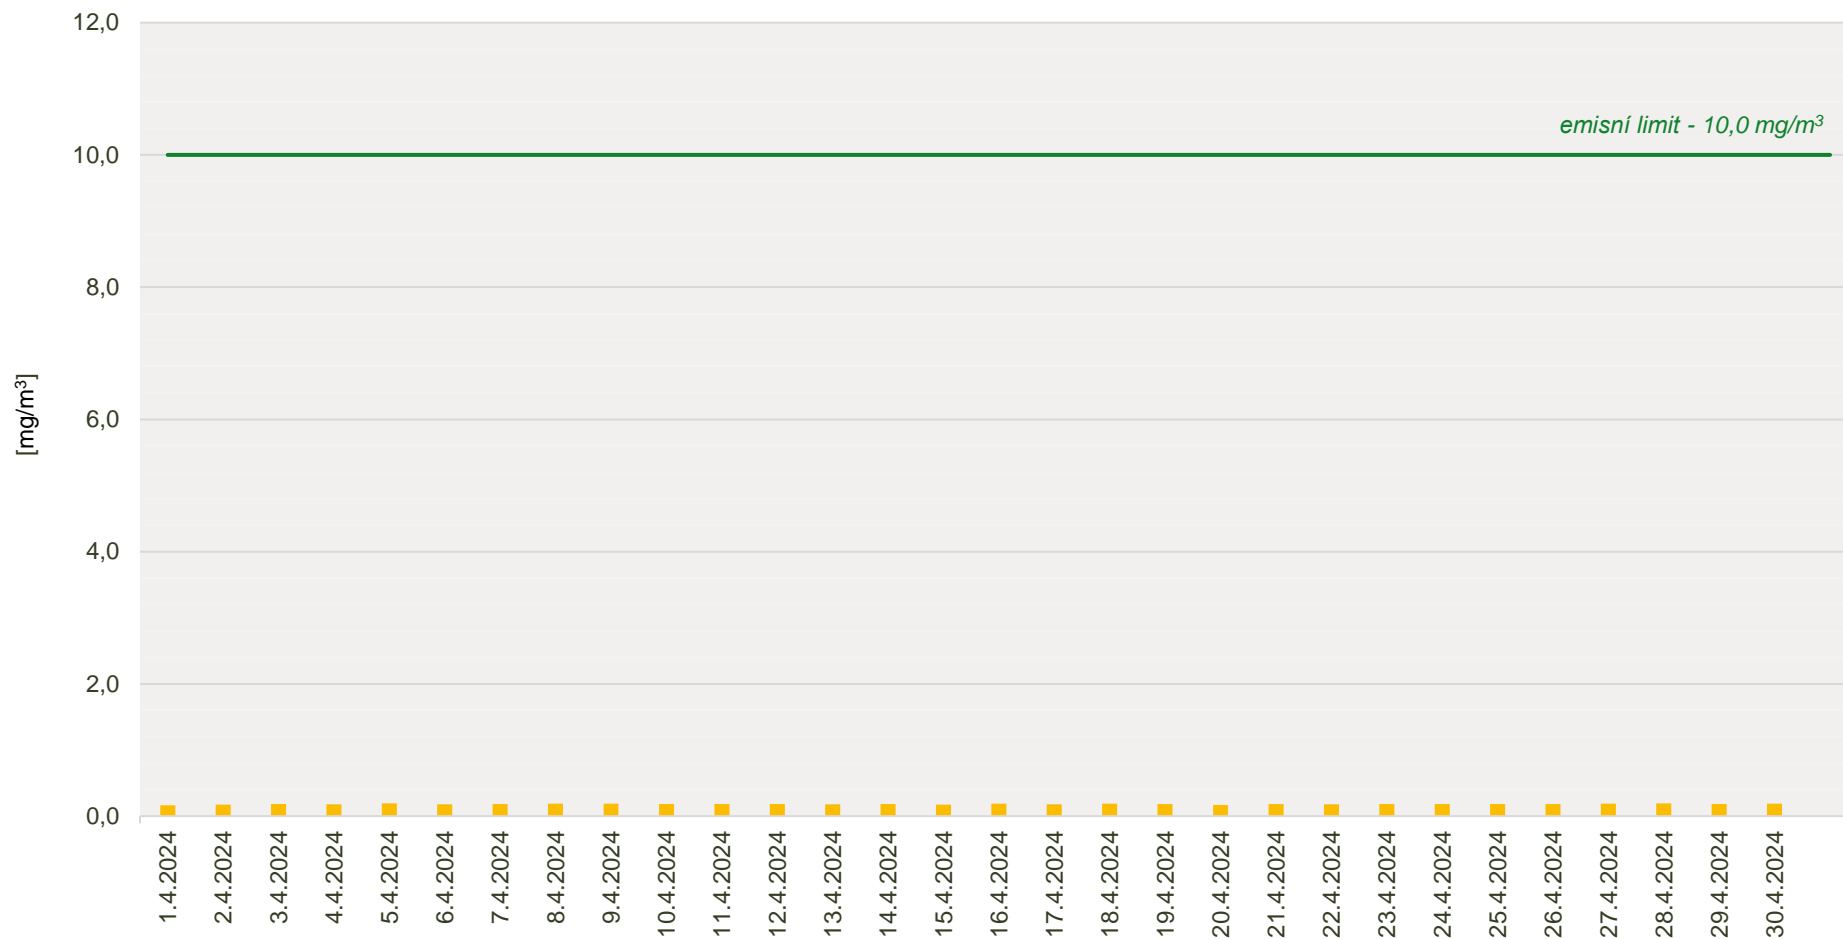

odstávka

Průměrné denní koncentrace CO v emisích ze spalovny za měsíc duben 2024

Zpracovalo Ekologické centrum Kralupy nad Vltavou na základě dat zaslaných spol. AVE Kralupy s.r.o.

Průměrné denní koncentrace TZL v emisích ze spalovny za měsíc duben 2024

Zpracovalo Ekologické centrum Kralupy nad Vltavou na základě dat zaslanych spol. AVE Kralupy s.r.o.

Průměrné denní koncentrace TOC v emisích ze spalovny za měsíc duben 2024

Zpracovalo Ekologické centrum Kralupy nad Vltavou na základě dat zaslanych spol. AVE Kralupy s.r.o.

Průměrné denní koncentrace SO₂ v emisích ze spalovny za měsíc duben 2024

Zpracovalo Ekologické centrum Kralupy nad Vltavou na základě dat zaslanych spol. AVE Kralupy s.r.o.

Průměrné denní koncentrace NOx v emisích ze spalovny za měsíc duben 2024