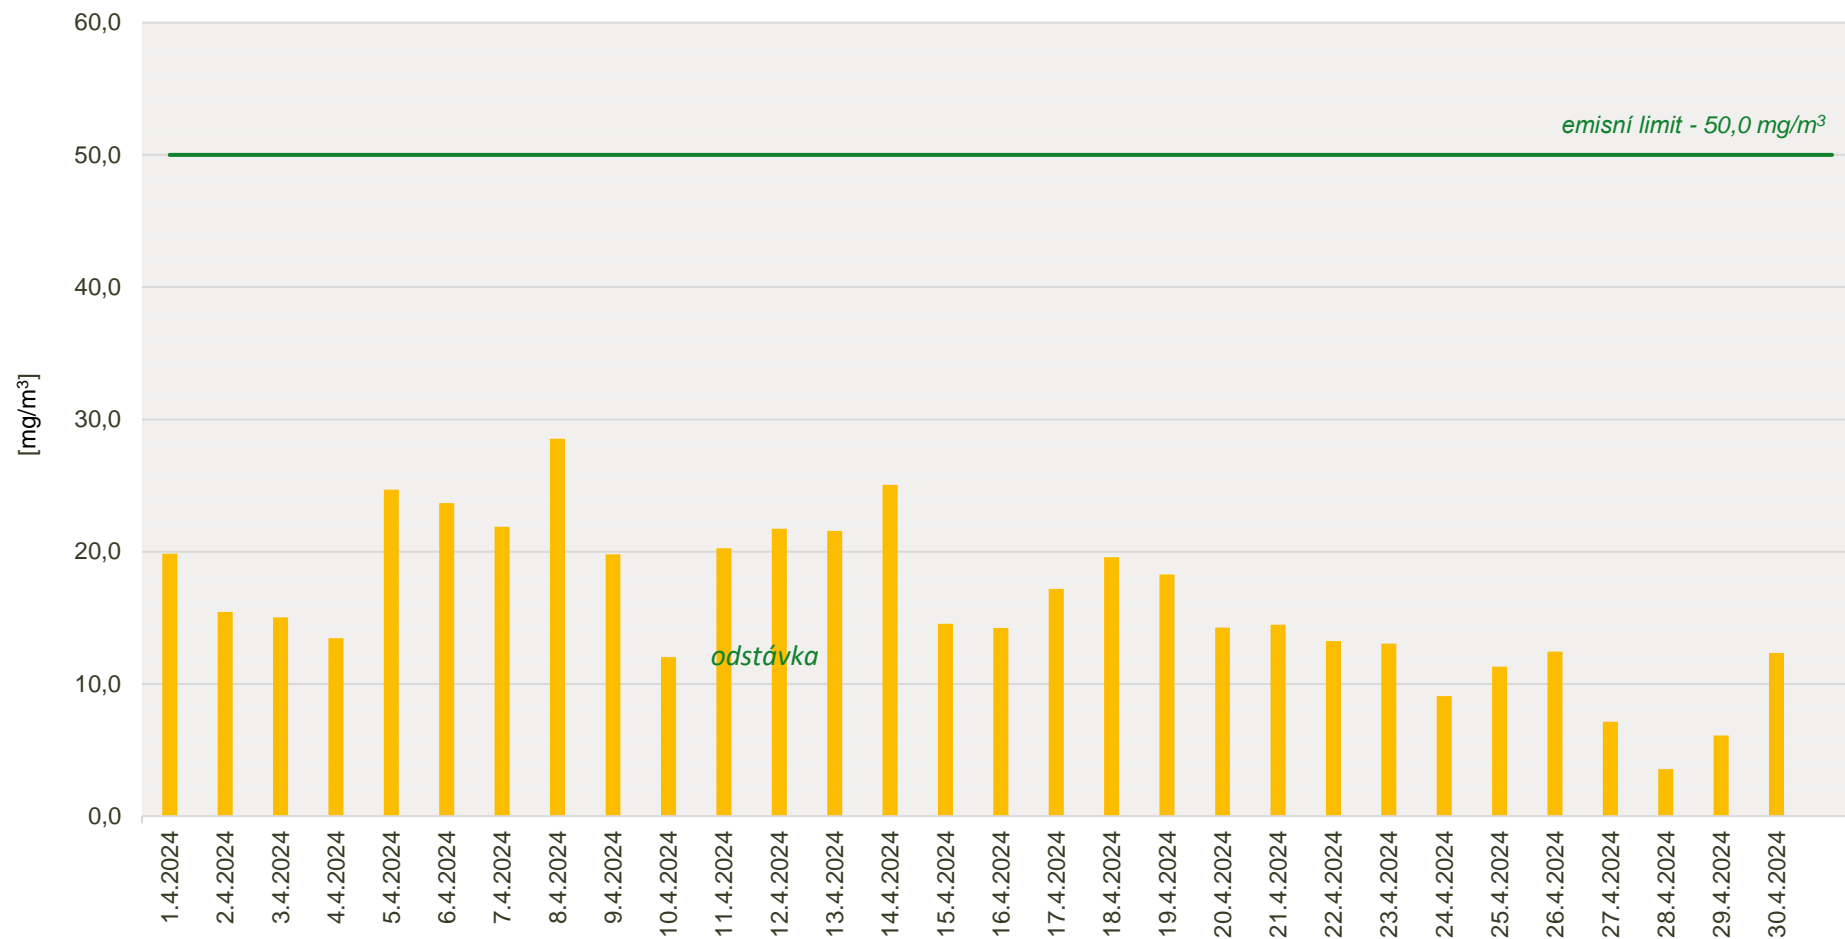

odstávka

Průměrné denní koncentrace CO v emisích ze spalovny za měsíc duben 2024

Zpracovalo Ekologické centrum Kralupy nad Vltavou na základě dat zaslaných spol. AVE Kralupy s.r.o.

Průměrné denní koncentrace TZL v emisích ze spalovny za měsíc duben 2024

Zpracovalo Ekologické centrum Kralupy nad Vltavou na základě dat zaslanych spol. AVE Kralupy s.r.o.

Průměrné denní koncentrace TOC v emisích ze spalovny za měsíc duben 2024

Zpracovalo Ekologické centrum Kralupy nad Vltavou na základě dat zaslanych spol. AVE Kralupy s.r.o.

Průměrné denní koncentrace SO₂ v emisích ze spalovny za měsíc duben 2024

Zpracovalo Ekologické centrum Kralupy nad Vltavou na základě dat zaslanych spol. AVE Kralupy s.r.o.

Průměrné denní koncentrace NOx v emisích ze spalovny za měsíc duben 2024

Zpracovalo Ekologické centrum Kralupy nad Vltavou na základě dat zaslanych spol. AVE Kralupy s.r.o.

Průměrné denní koncentrace HCl v emisích ze spalovny za měsíc duben 2024

Zpracovalo Ekologické centrum Kralupy nad Vltavou na základě dat zaslanych spol. AVE Kralupy s.r.o.