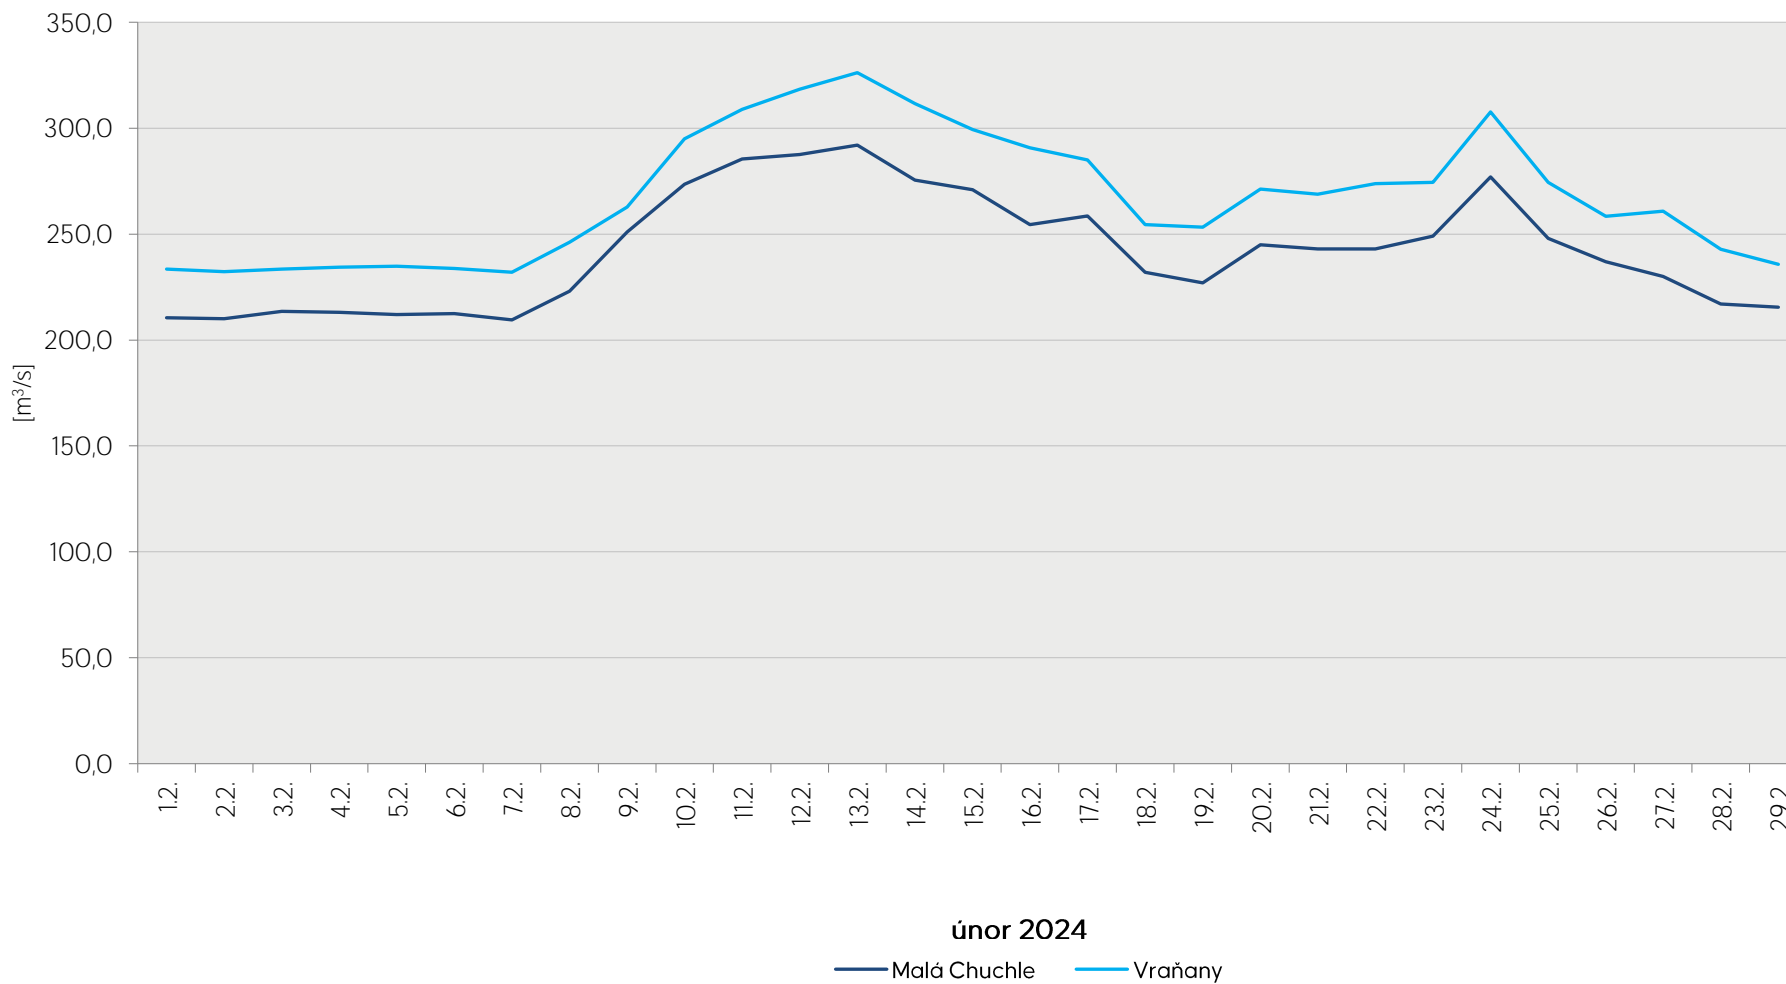

Denní průtoky vody k 7. hodině ranní na limnigrafických stanicích v povodí

Data poskytuje Povodí Vltavy, státní podnik

Denní průtoky vody k 7. hodině ranní na limnigrafických stanicích v povodí

Data poskytuje Povodí Vltavy, státní podnik