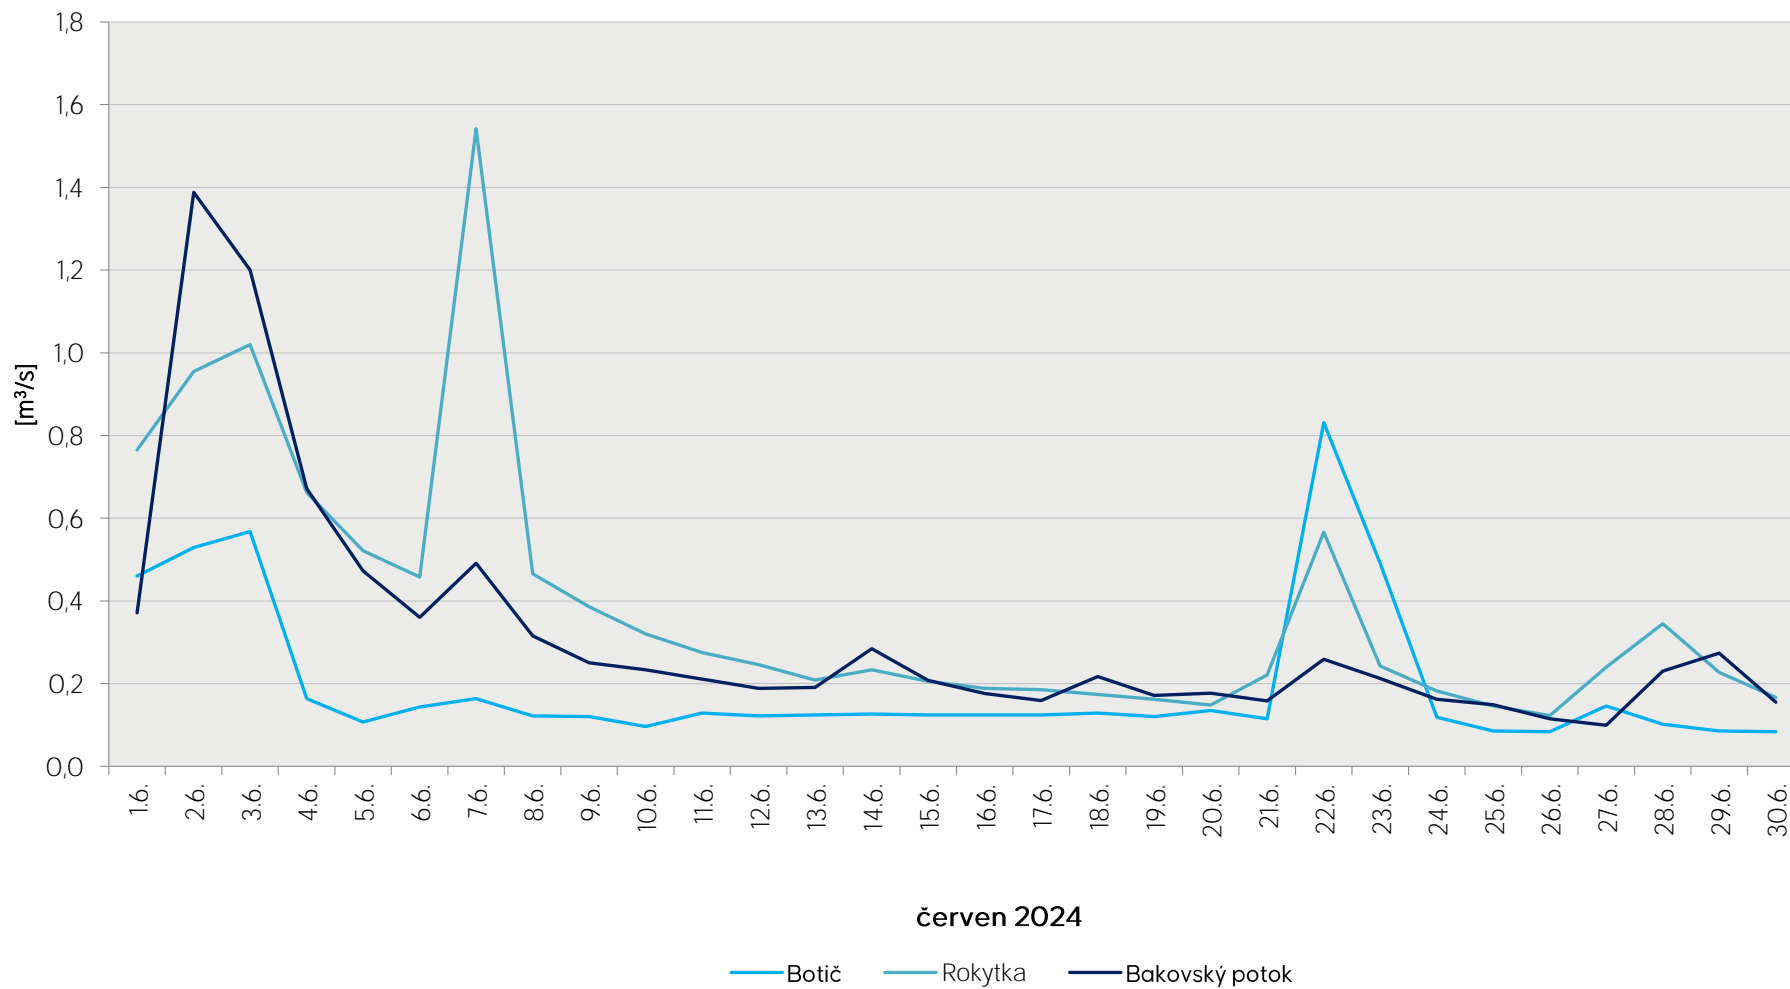

Denní průtoky vody k 7. hodině ranní na limnigrafických stanicích v povodí

Data poskytuje Povodí Vltavy, státní podnik

Denní průtoky vody k 7. hodině ranní na limnigrafických stanicích v povodí

Data poskytuje Povodí Vltavy, státní podnik