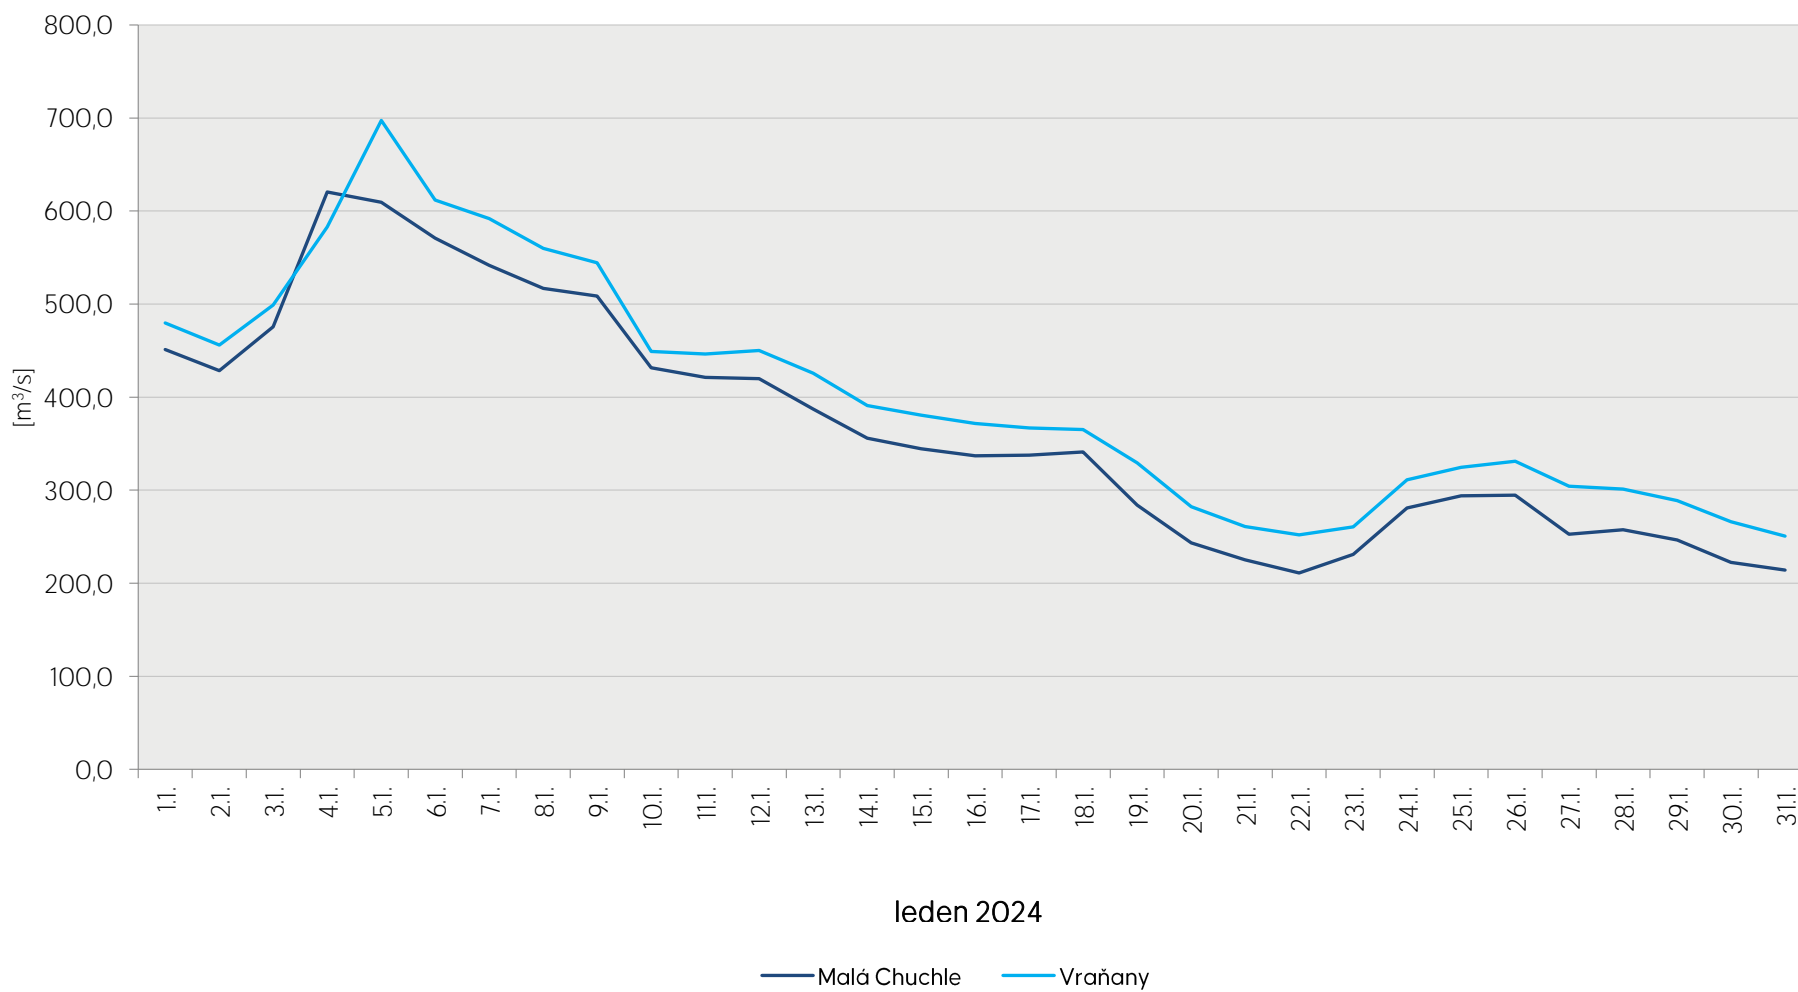

Denní průtoky vody k 7. hodině ranní na limnigrafických stanicích v povodí

Data poskytuje Povodí Vltavy, státní podnik

Denní průtoky vody k 7. hodině ranní na limnigrafických stanicích v povodí

Data poskytuje Povodí Vltavy, státní podnik