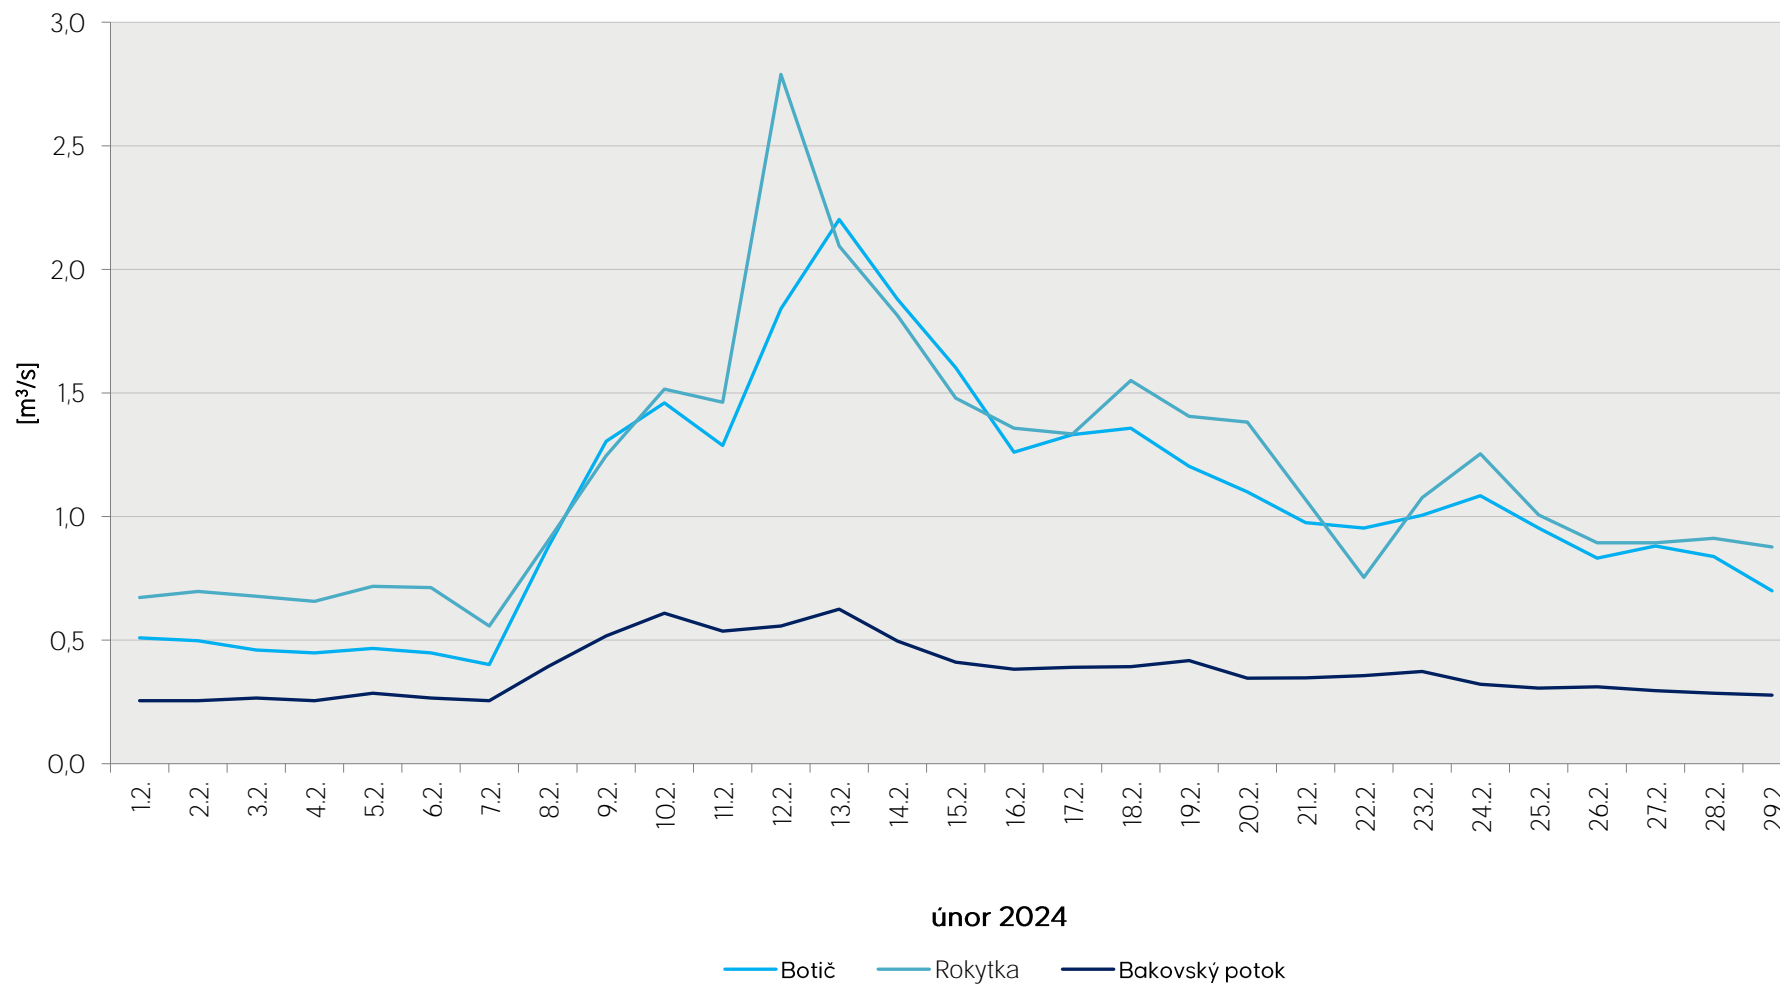

Denní průtoky vody k 7. hodině ranní na limnigrafických stanicích v povodí

Data poskytuje Povodí Vltavy, státní podnik

Denní průtoky vody k 7. hodině ranní na limnigrafických stanicích v povodí

Data poskytuje Povodí Vltavy, státní podnik