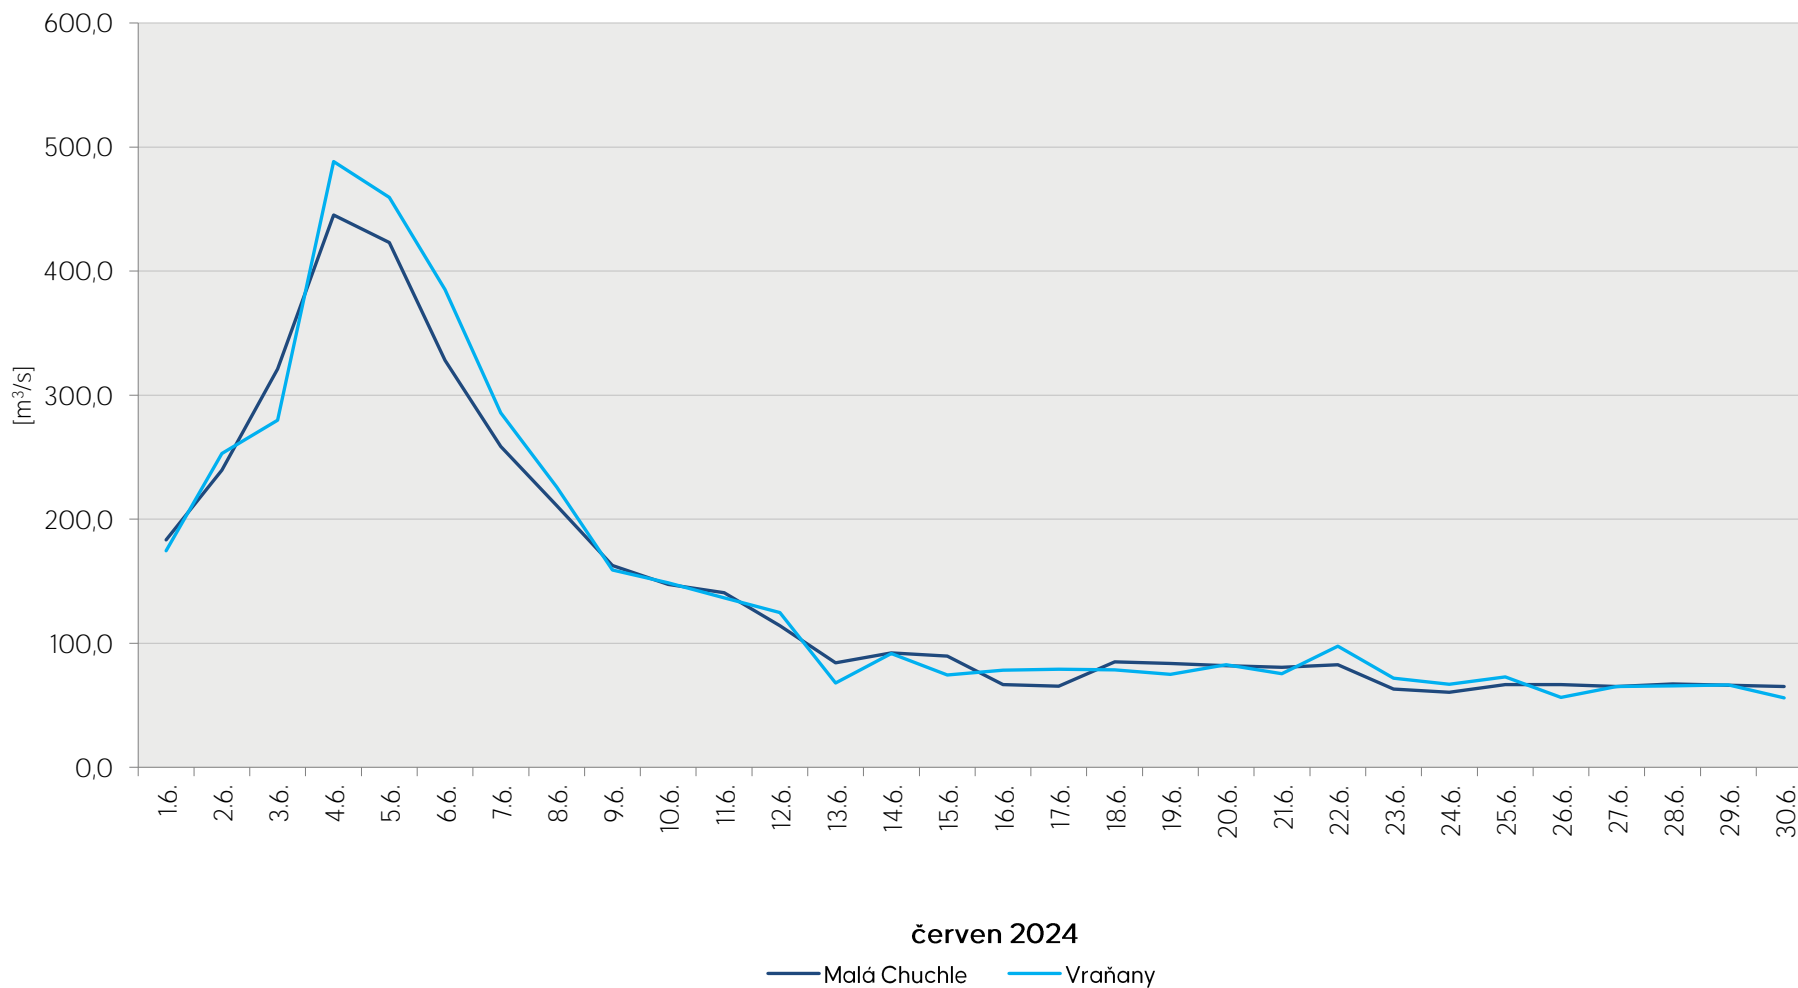

Denní průtoky vody k 7. hodině ranní na limnigrafických stanicích v povodí

Data poskytuje Povodí Vltavy, státní podnik

Denní průtoky vody k 7. hodině ranní na limnigrafických stanicích v povodí

Data poskytuje Povodí Vltavy, státní podnik