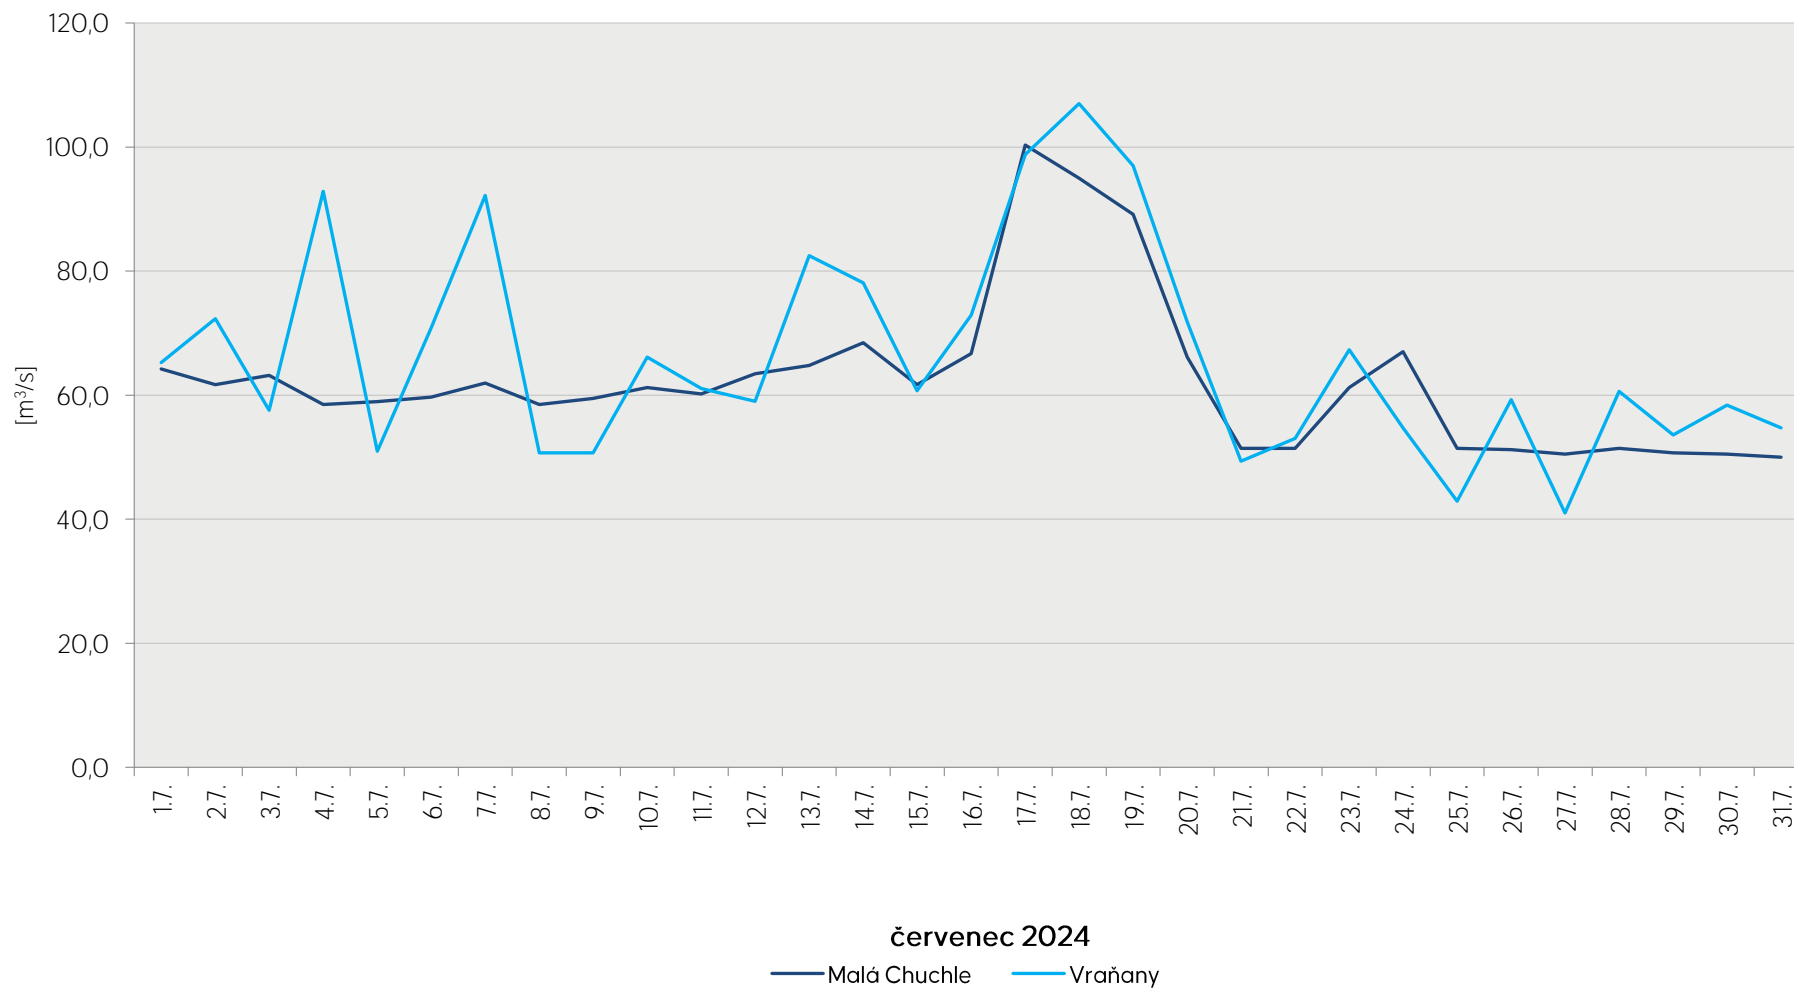

Denní průtoky vody k 7. hodině ranní na limnigrafických stanicích v povodí

Data poskytuje Povodí Vltavy, státní podnik