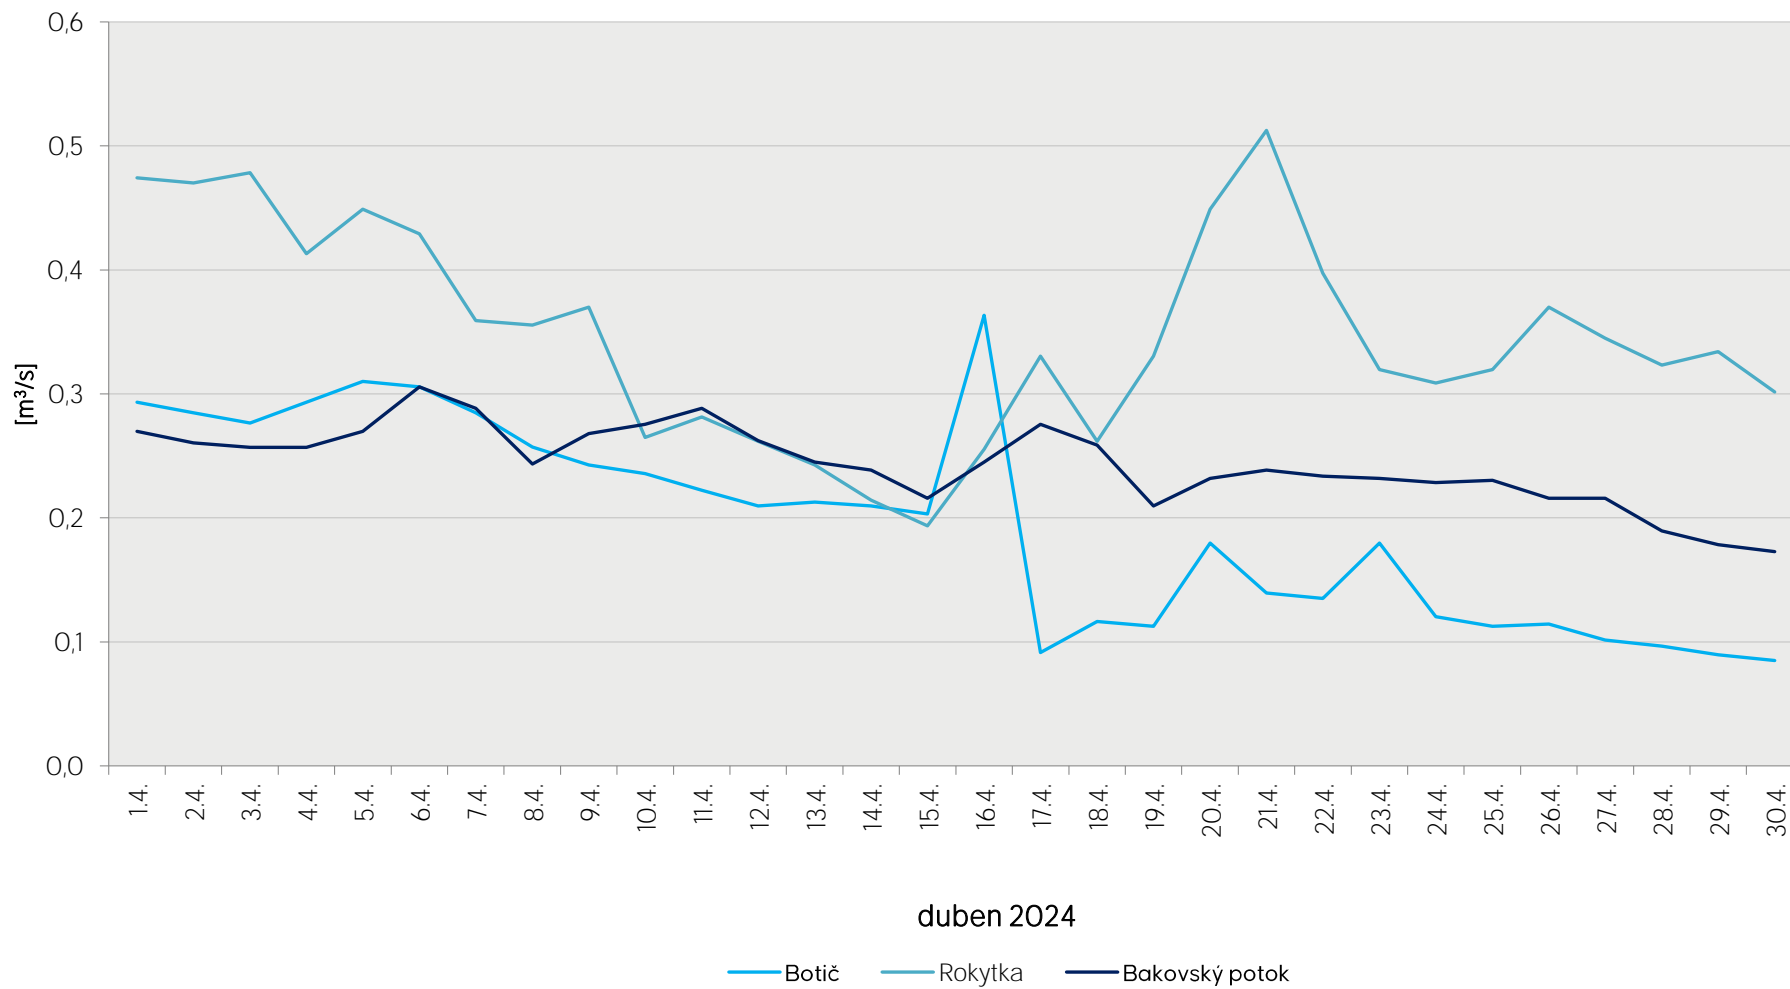

Denní průtoky vody k 7. hodině ranní na limnigrafických stanicích v povodí

Data poskytuje Povodí Vltavy, státní podnik