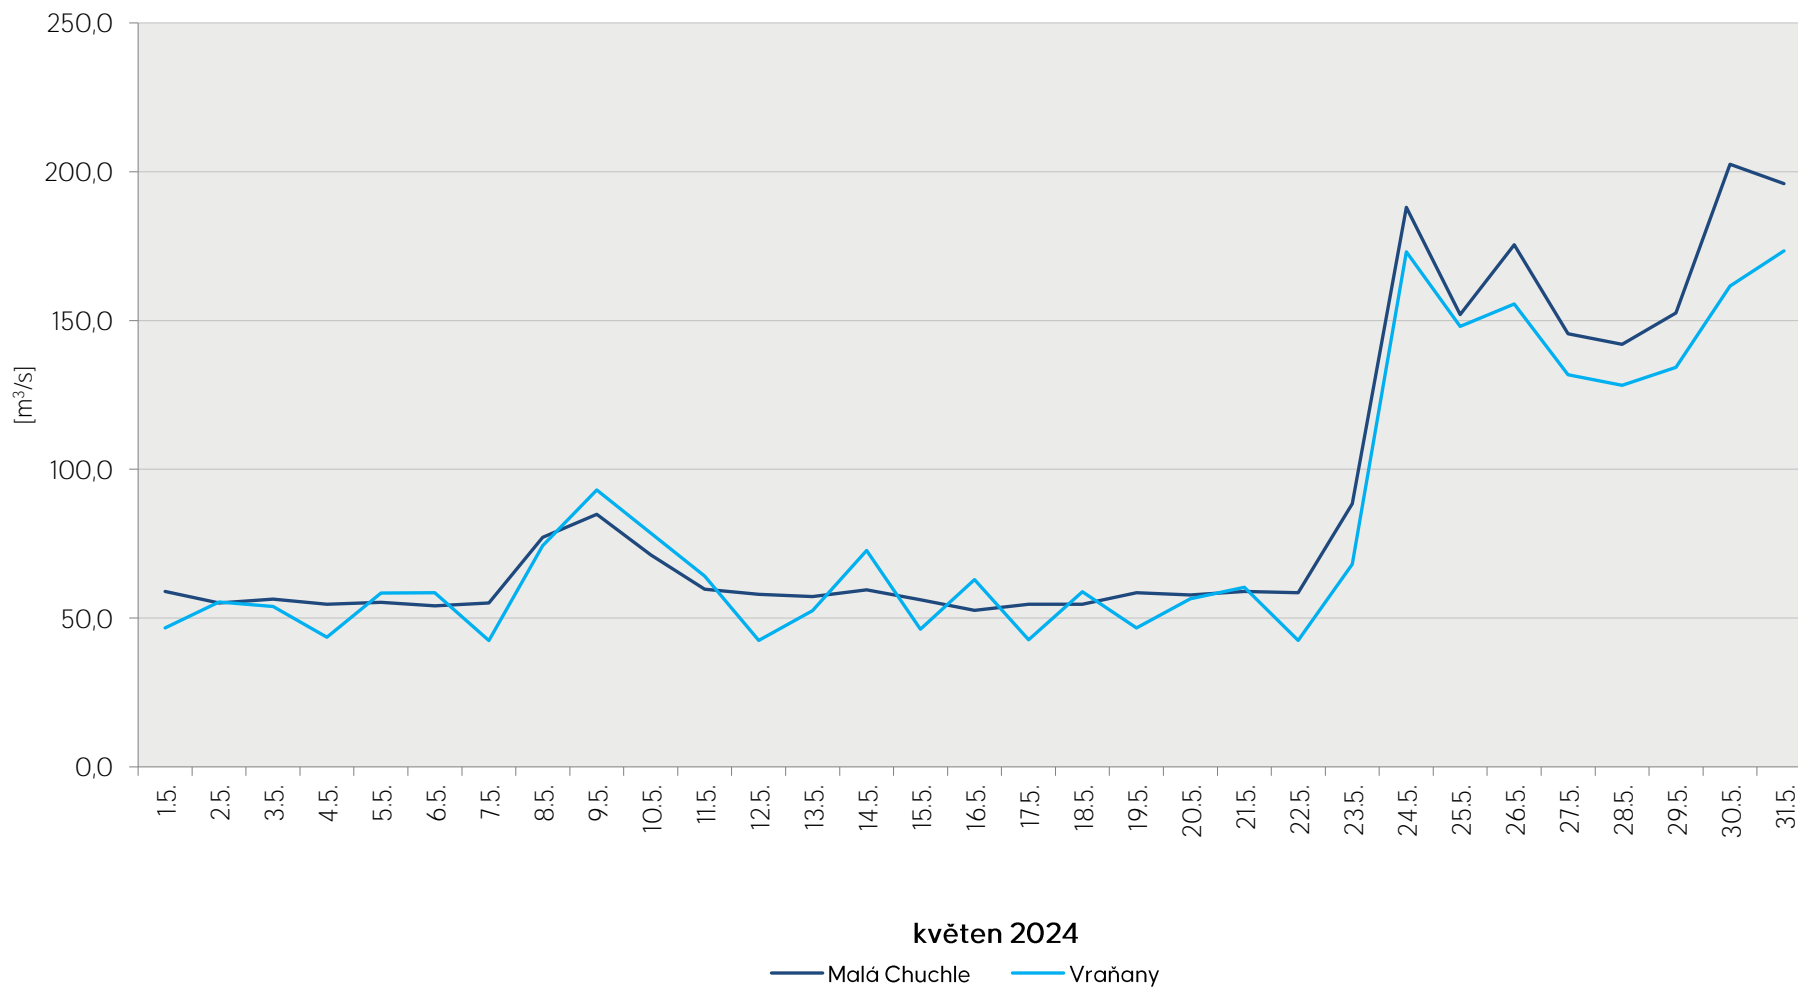

Denní průtoky vody k 7. hodině ranní na limnigrafických stanicích v povodí

Data poskytuje Povodí Vltavy, státní podnik

Denní průtoky vody k 7. hodině ranní na limnigrafických stanicích v povodí

Data poskytuje Povodí Vltavy, státní podnik