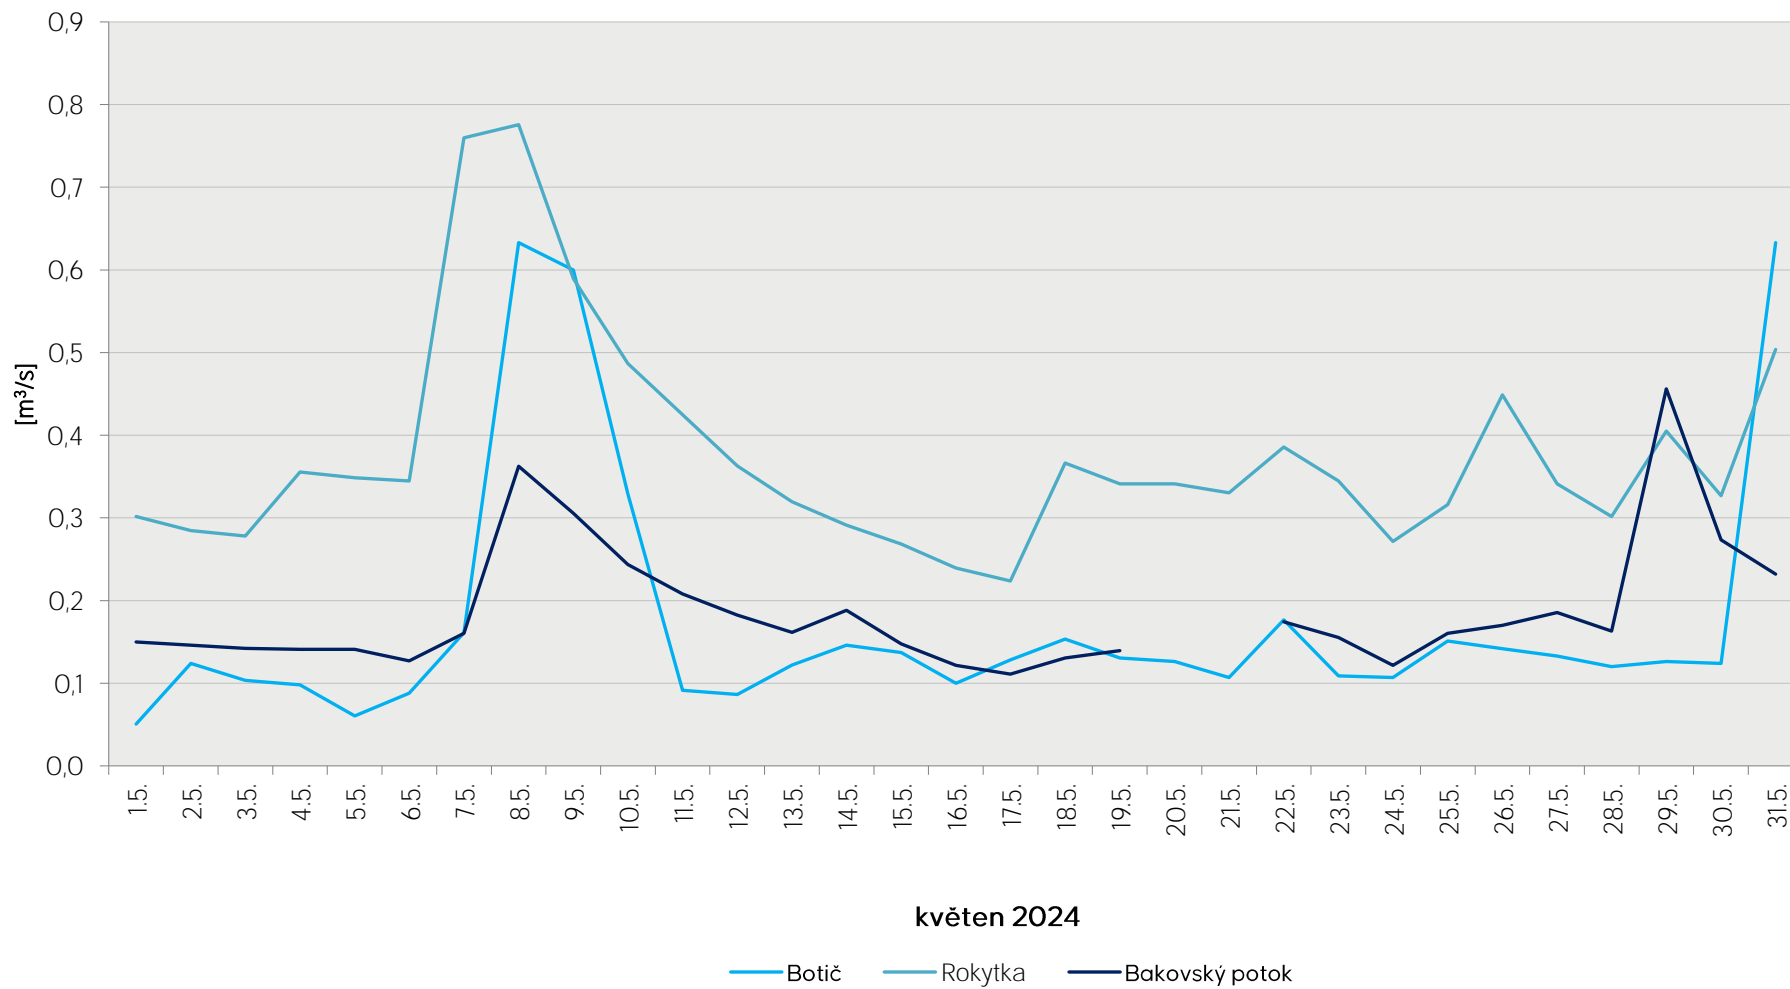

Denní průtoky vody k 7. hodině ranní na limnigrafických stanicích v povodí

Data poskytuje Povodí Vltavy, státní podnik

Denní průtoky vody k 7. hodině ranní na limnigrafických stanicích v povodí

Data poskytuje Povodí Vltavy, státní podnik