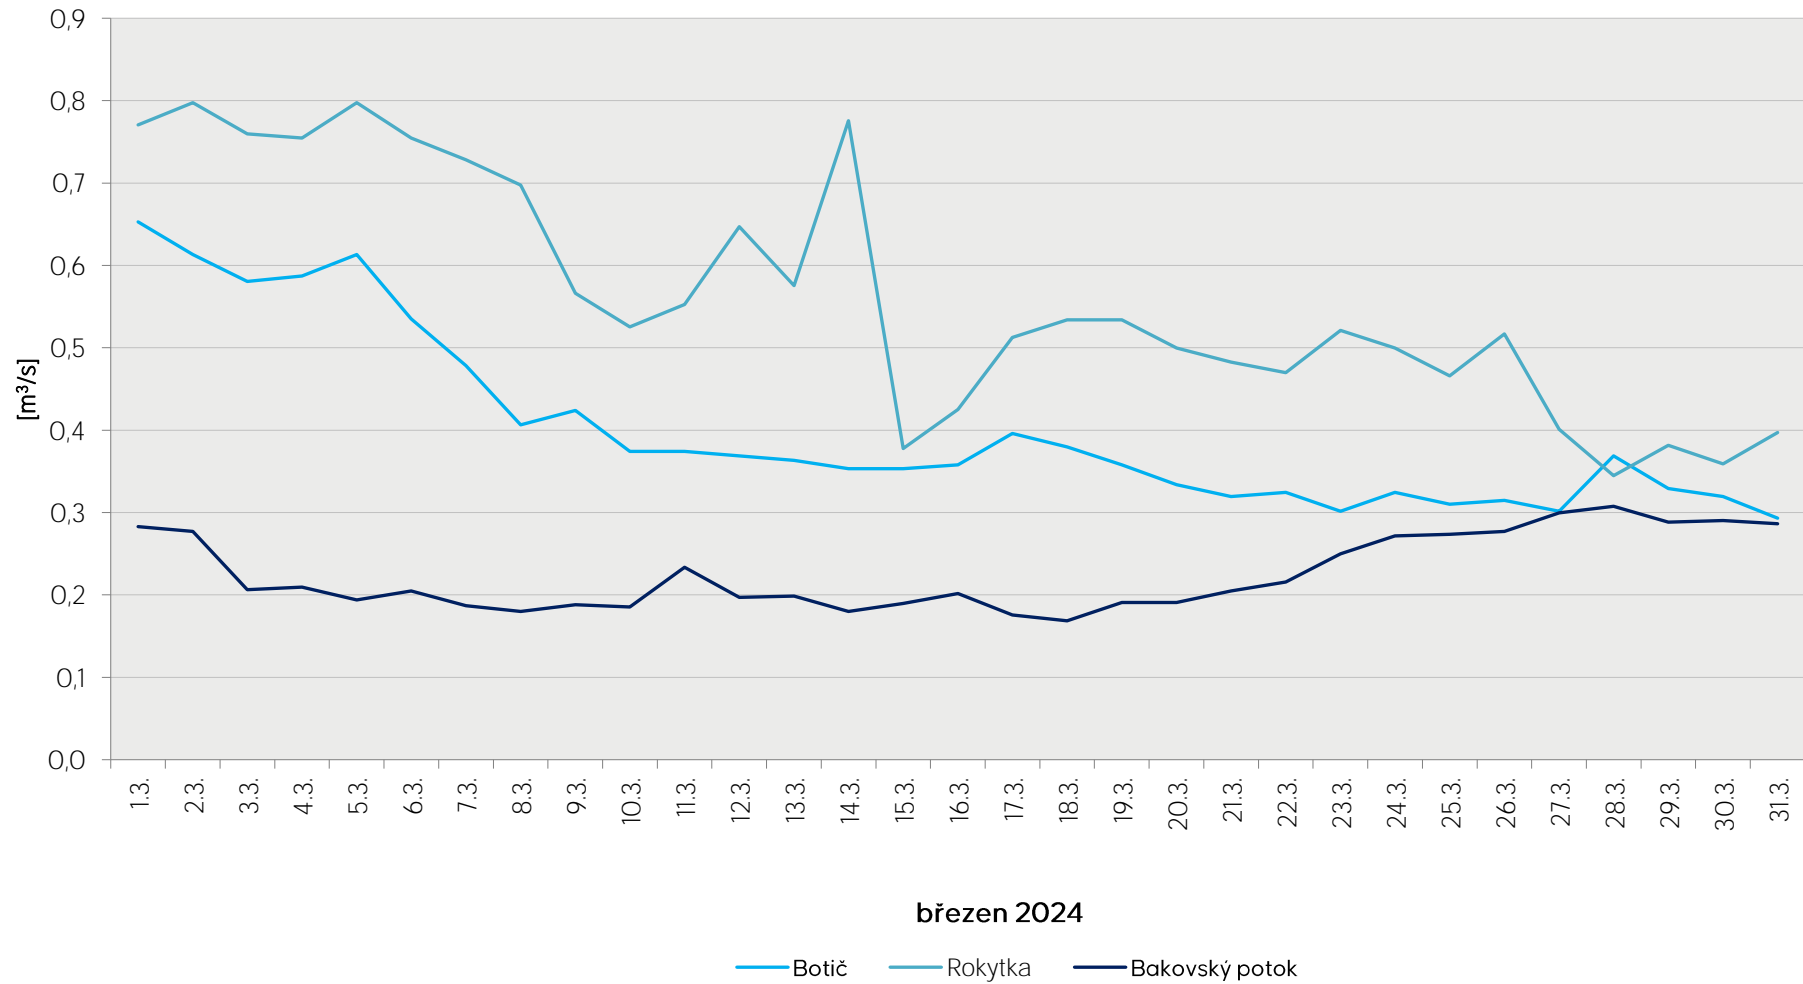

Denní průtoky vody k 7. hodině ranní na limnigrafických stanicích v povodí

Data poskytuje Povodí Vltavy, státní podnik

Denní průtoky vody k 7. hodině ranní na limnigrafických stanicích v povodí

Data poskytuje Povodí Vltavy, státní podnik