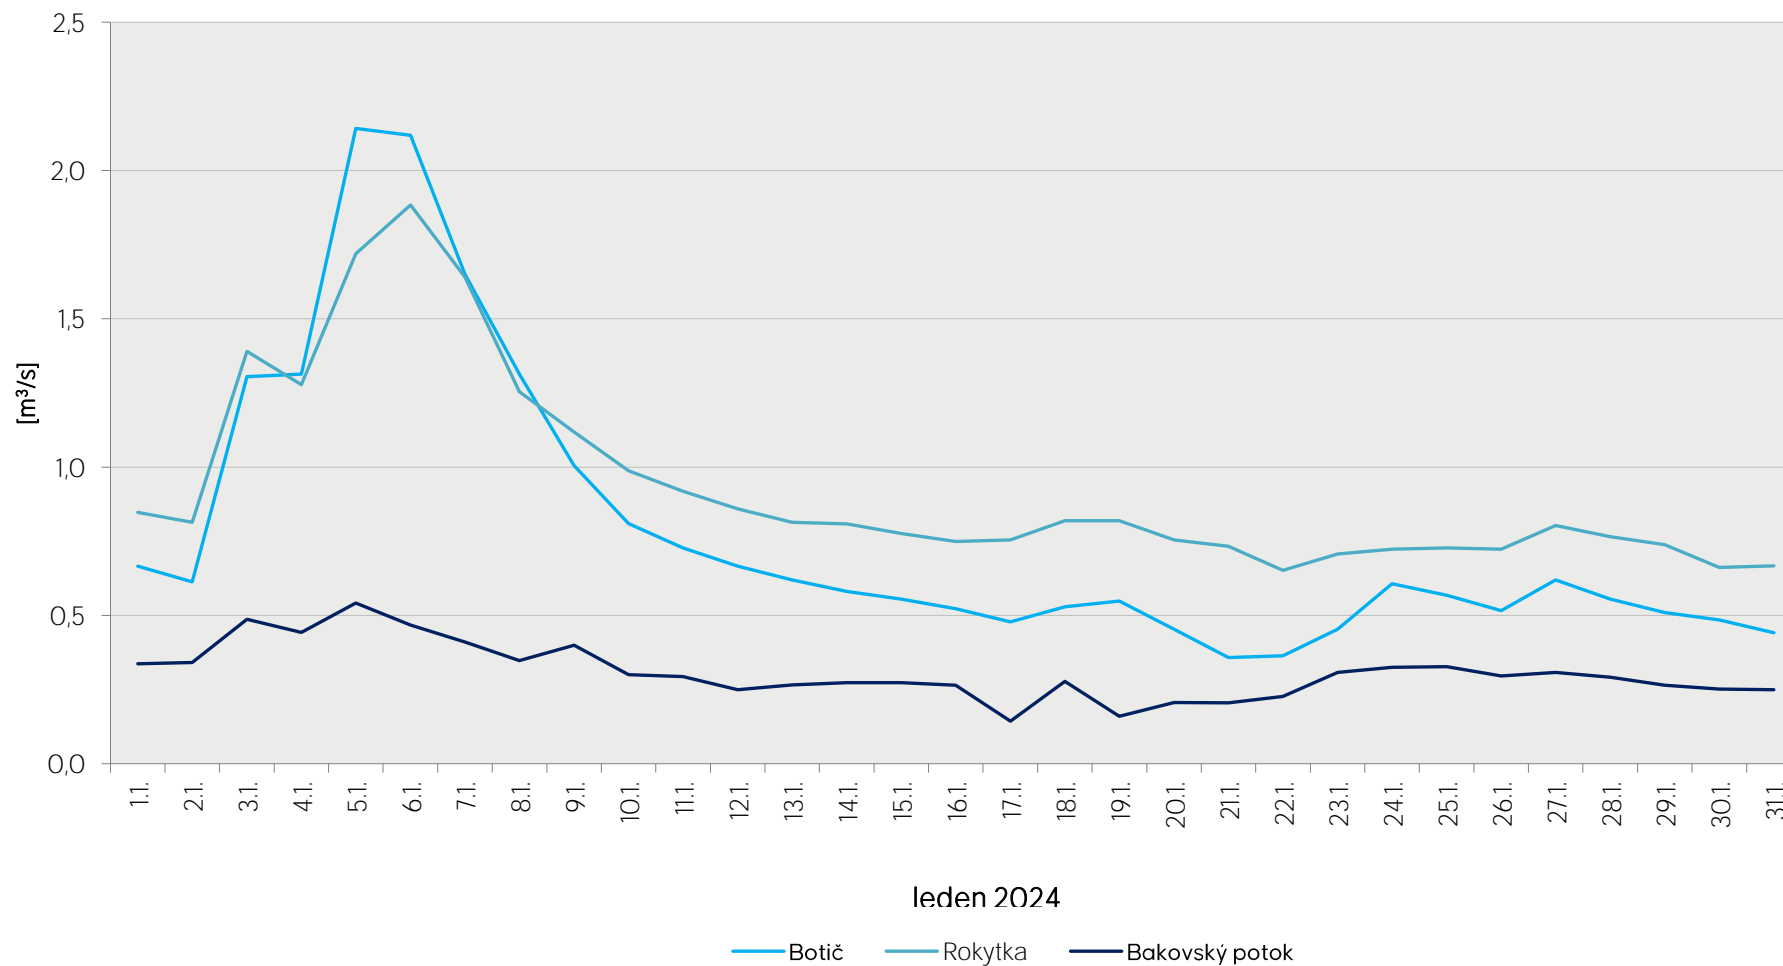

Denní průtoky vody k 7. hodině ranní na limnigrafických stanicích v povodí

Data poskytuje Povodí Vltavy, státní podnik

Denní průtoky vody k 7. hodině ranní na limnigrafických stanicích v povodí

Data poskytuje Povodí Vltavy, státní podnik