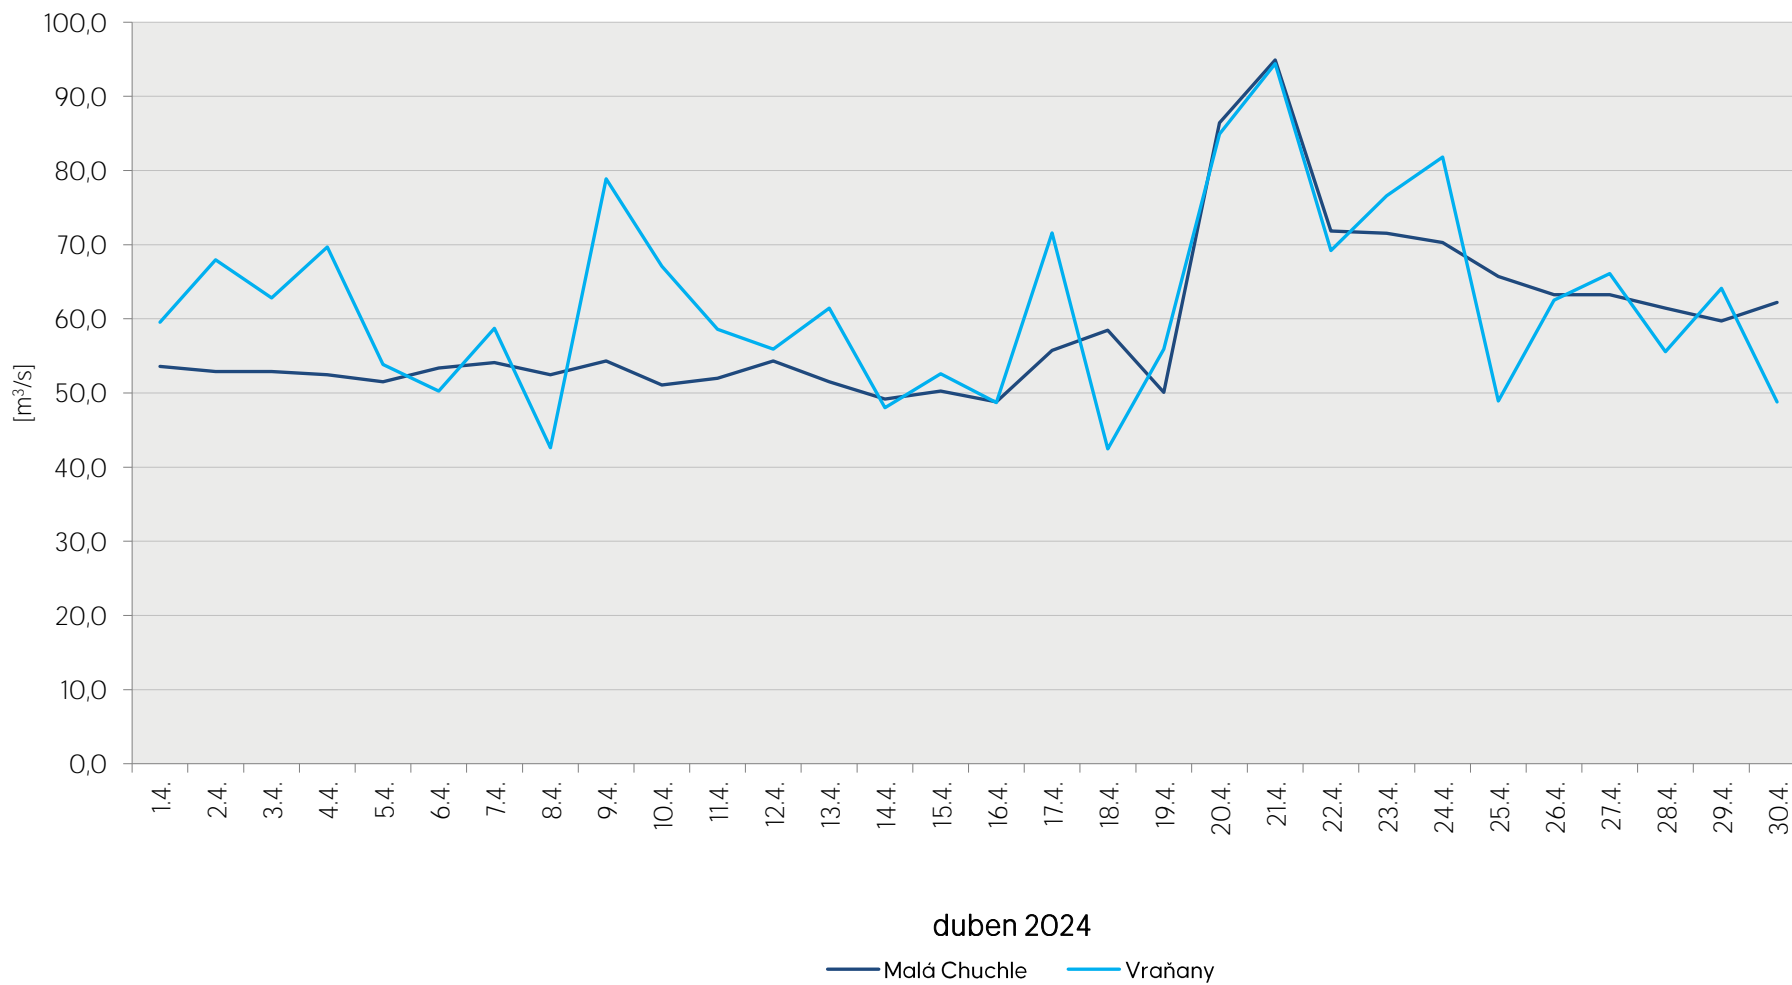

Denní průtoky vody k 7. hodině ranní na limnigrafických stanicích v povodí

Data poskytuje Povodí Vltavy, státní podnik

Denní průtoky vody k 7. hodině ranní na limnigrafických stanicích v povodí

Data poskytuje Povodí Vltavy, státní podnik