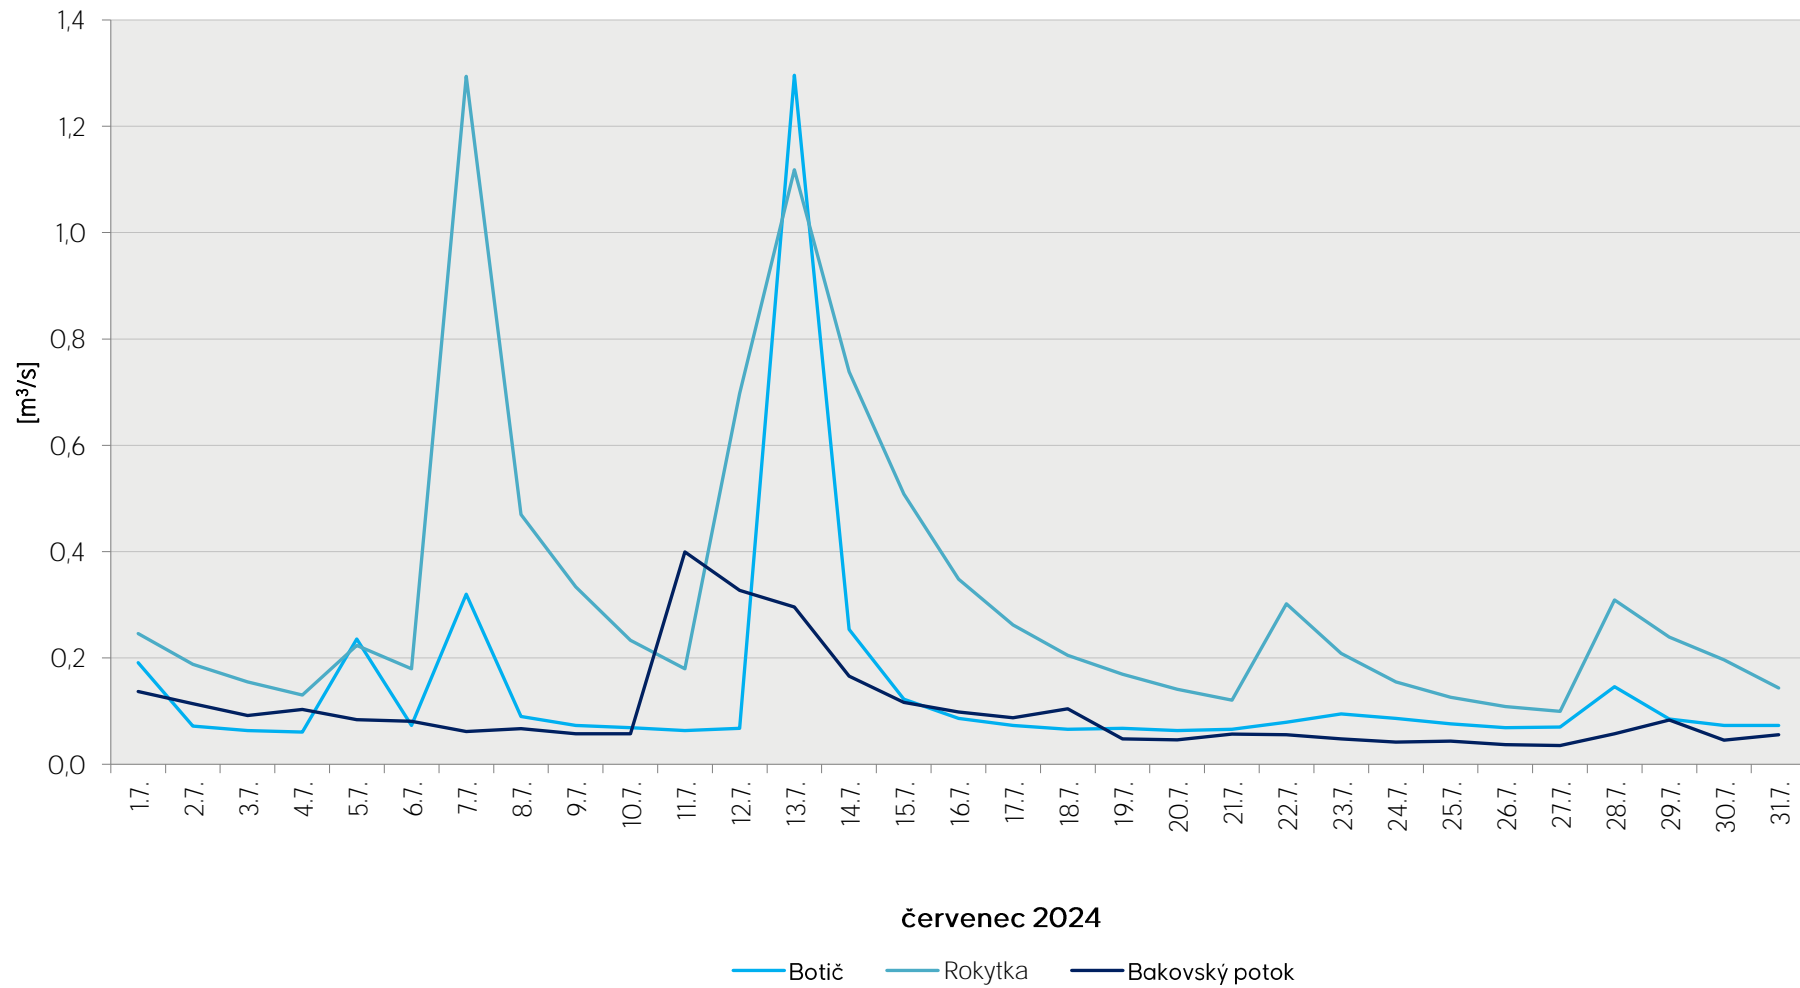

Denní průtoky vody k 7. hodině ranní na limnigrafických stanicích v povodí

Data poskytuje Povodí Vltavy, státní podnik

Denní průtoky vody k 7. hodině ranní na limnigrafických stanicích v povodí

Data poskytuje Povodí Vltavy, státní podnik