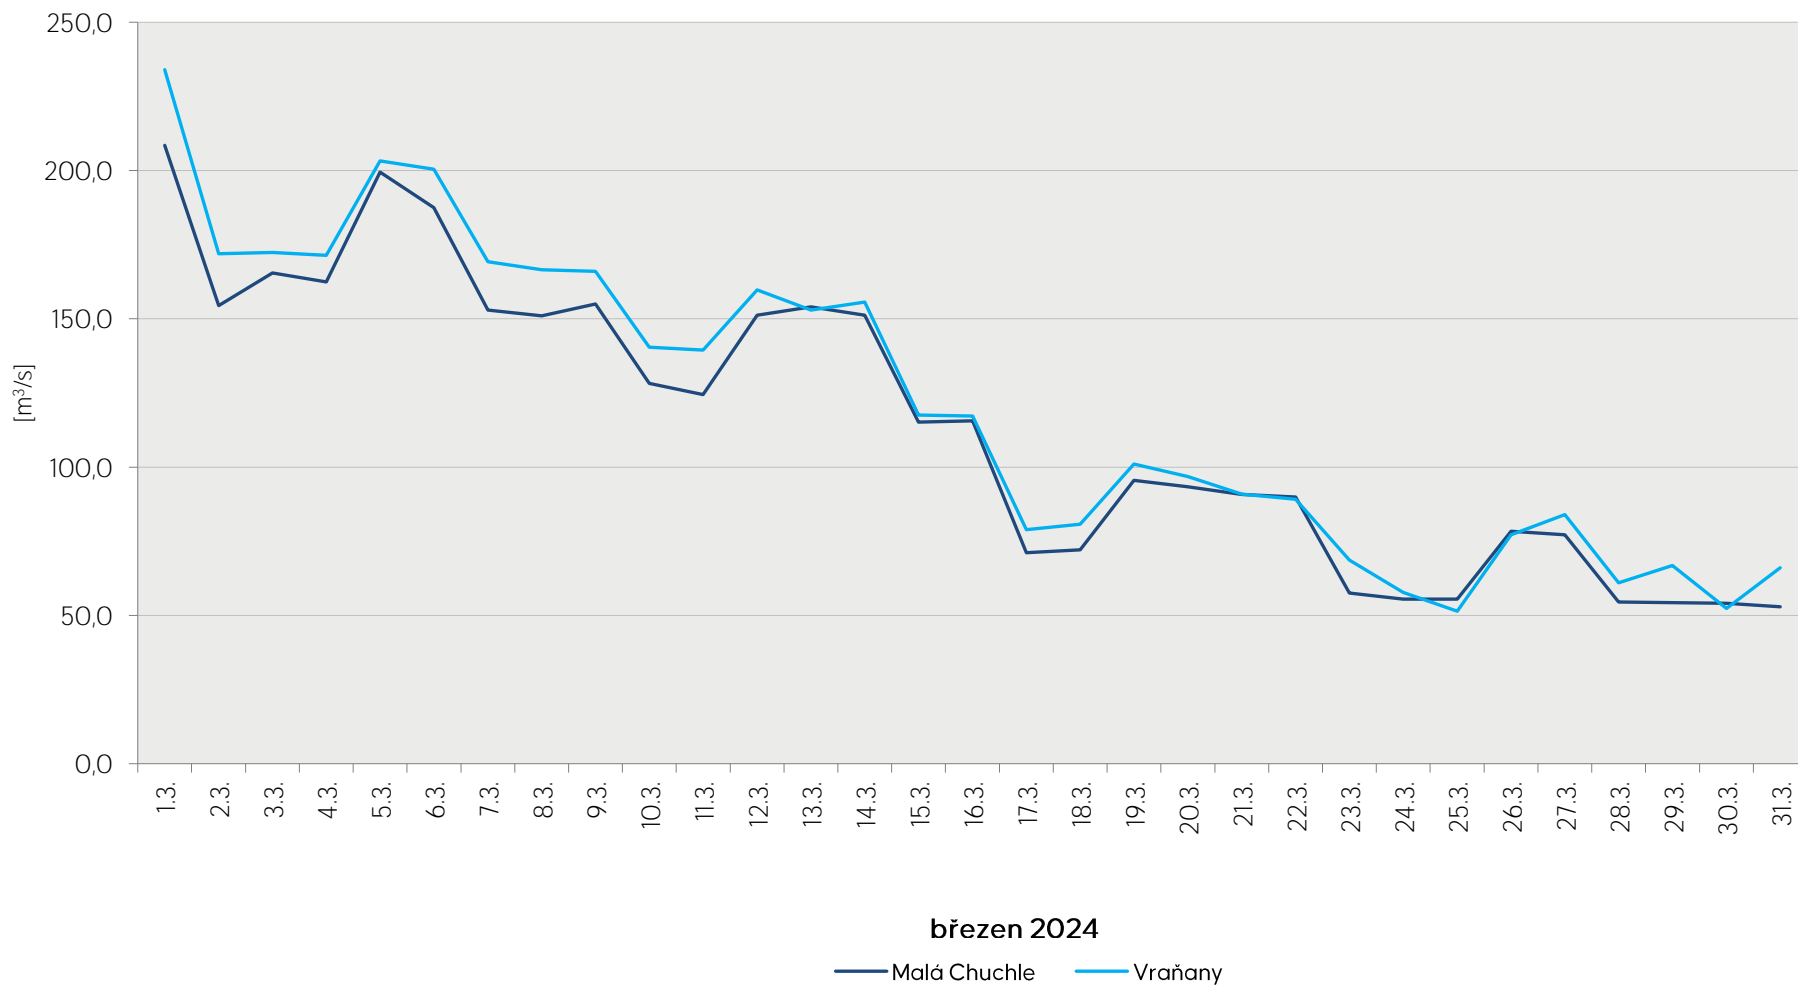

Denní průtoky vody k 7. hodině ranní na limnigrafických stanicích v povodí

Data poskytuje Povodí Vltavy, státní podnik

Denní průtoky vody k 7. hodině ranní na limnigrafických stanicích v povodí

Data poskytuje Povodí Vltavy, státní podnik