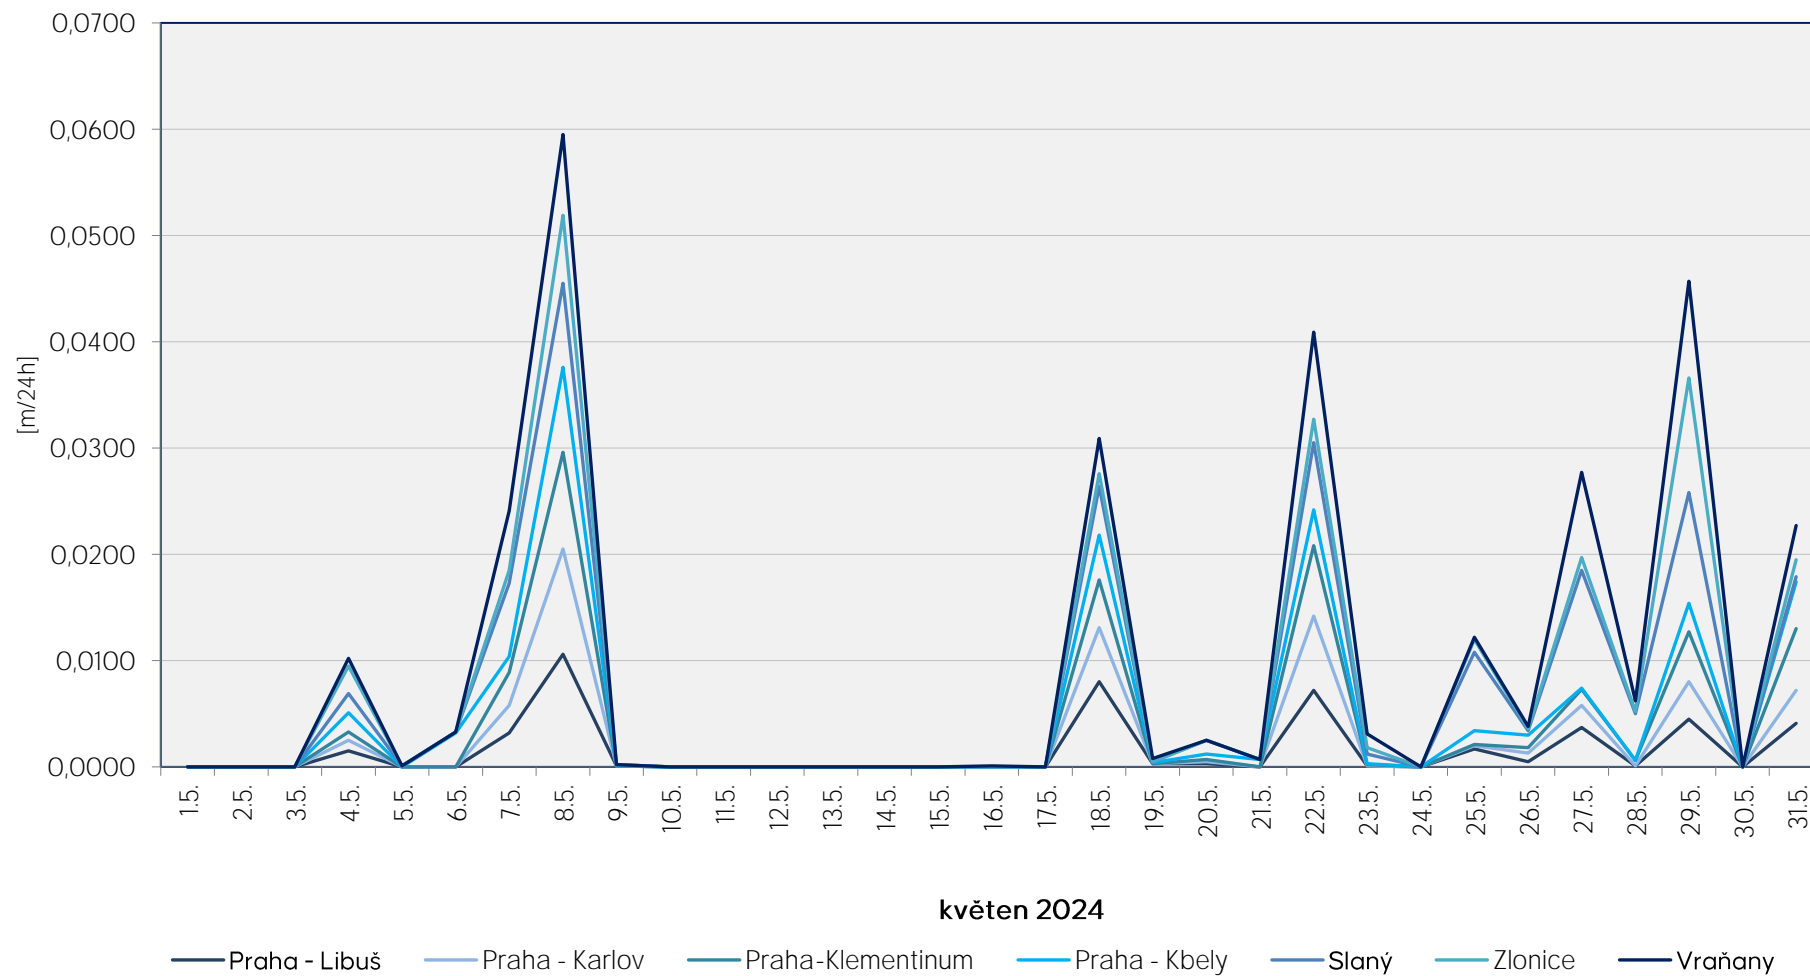

Srážkové úhrny za 24 hodin k 7. hodině ranní

Data poskytuje Povodí Vltavy, státní podnik

Srážkové úhrny za 24 hodin k 7. hodině ranní

Data poskytuje Povodí Vltavy, státní podnik

Srážkové úhrny za 24 hodin k 7. hodině ranní

Data poskytuje Povodí Vltavy, státní podnik

Srážkové úhrny za 24 hodin k 7. hodině ranní

Data poskytuje Povodí Vltavy, státní podnik

Srážkové úhrny za 24 hodin k 7. hodině ranní

Data poskytuje Povodí Vltavy, státní podnik