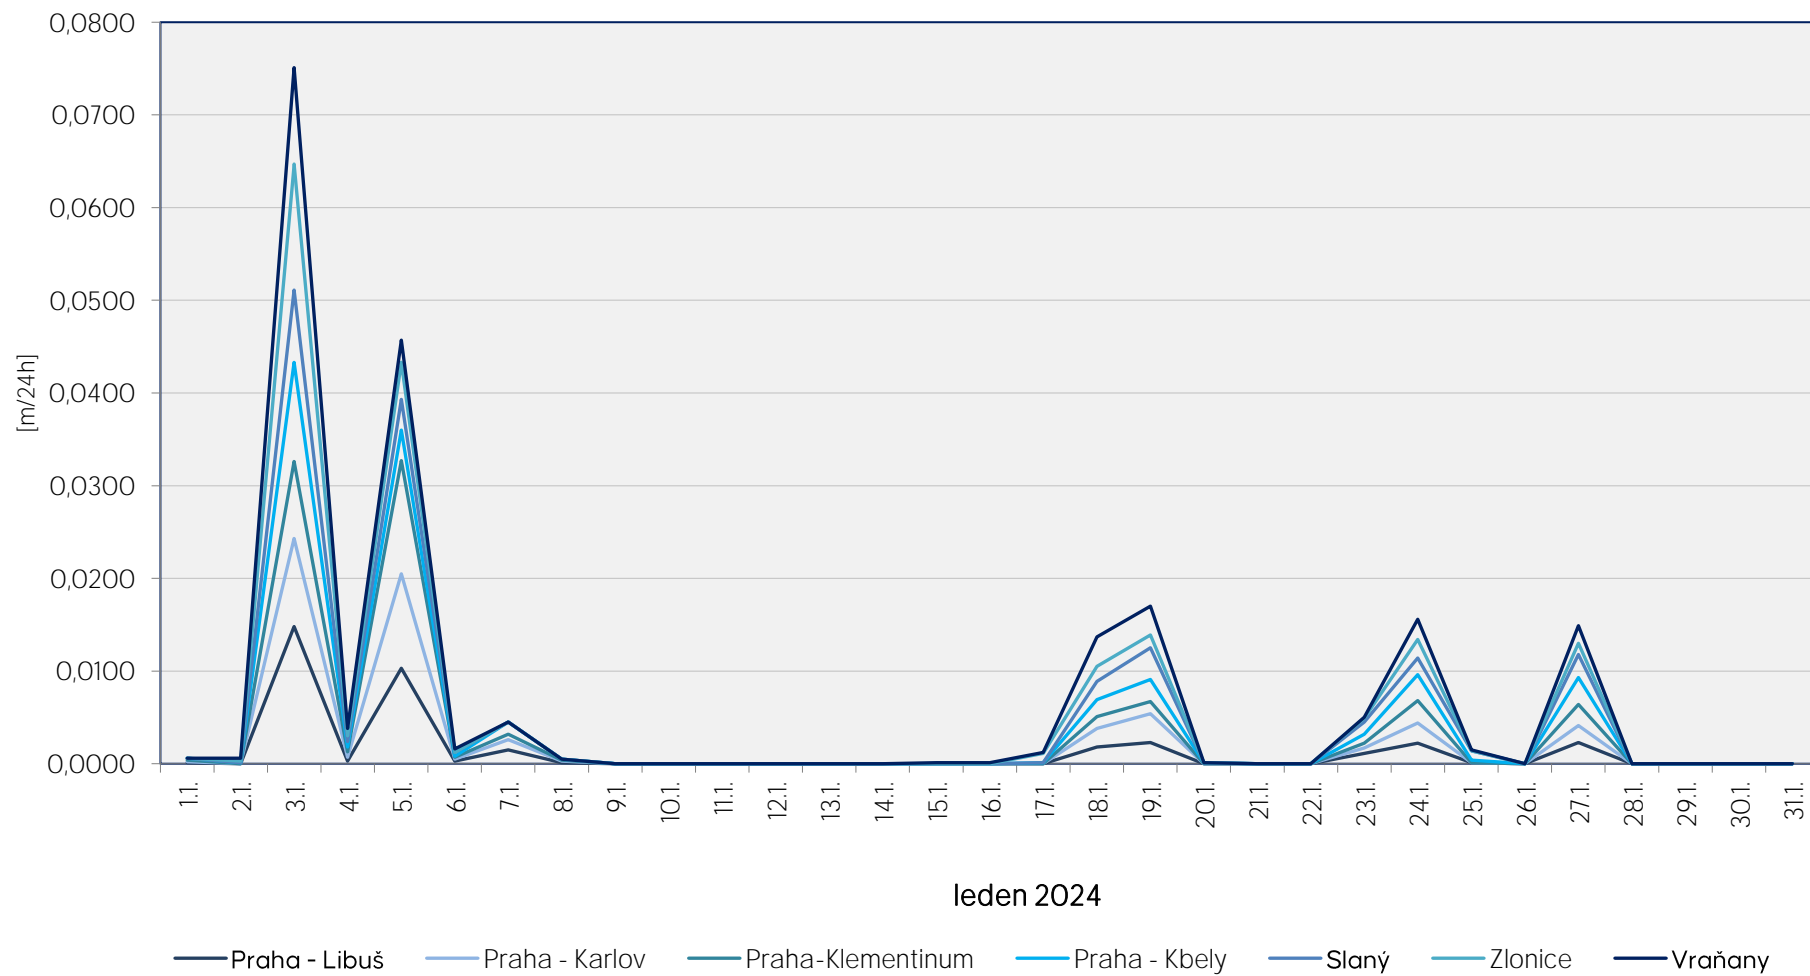

Srážkové úhrny za 24 hodin k 7. hodině ranní

Data poskytuje Povodí Vltavy, státní podnik

Srážkové úhrny za 24 hodin k 7. hodině ranní

Data poskytuje Povodí Vltavy, státní podnik

Srážkové úhrny za 24 hodin k 7. hodině ranní

Data poskytuje Povodí Vltavy, státní podnik

Srážkové úhrny za 24 hodin k 7. hodině ranní

Data poskytuje Povodí Vltavy, státní podnik

Srážkové úhrny za 24 hodin k 7. hodině ranní

Data poskytuje Povodí Vltavy, státní podnik