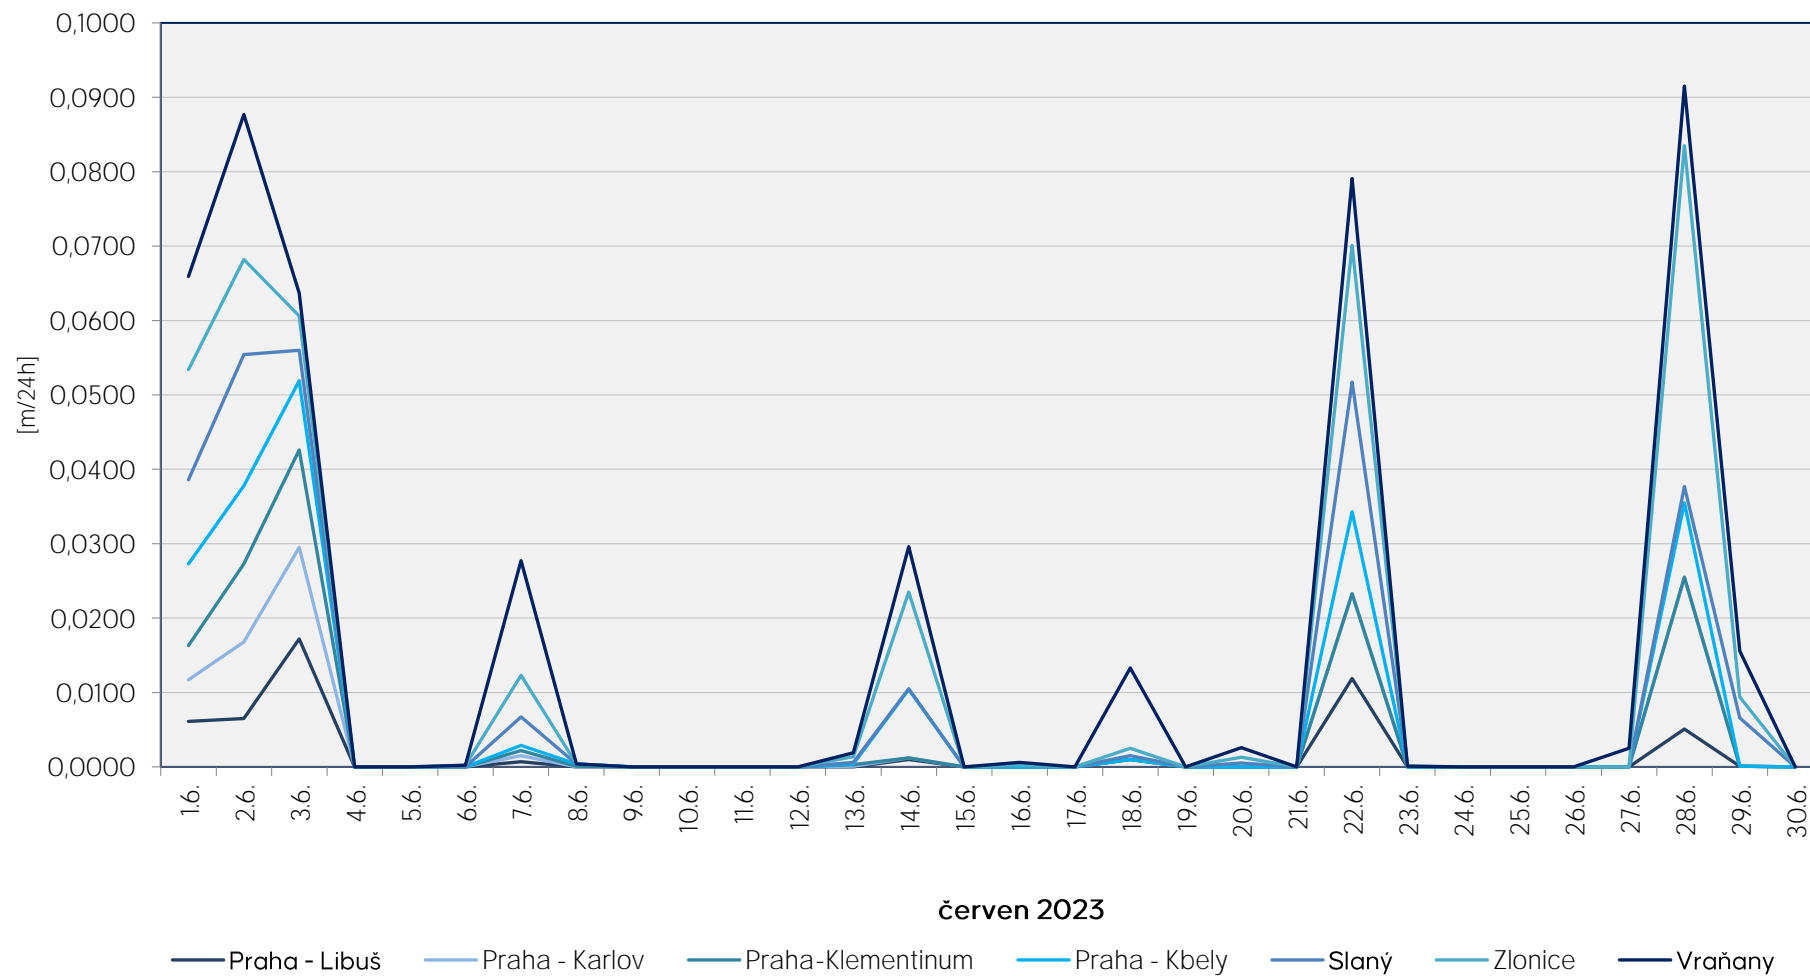

Srážkové úhrny za 24 hodin k 7. hodině ranní

Data poskytuje Povodí Vltavy, státní podnik

Srážkové úhrny za 24 hodin k 7. hodině ranní

Data poskytuje Povodí Vltavy, státní podnik

Srážkové úhrny za 24 hodin k 7. hodině ranní

Data poskytuje Povodí Vltavy, státní podnik

Srážkové úhrny za 24 hodin k 7. hodině ranní

Data poskytuje Povodí Vltavy, státní podnik

Srážkové úhrny za 24 hodin k 7. hodině ranní

Data poskytuje Povodí Vltavy, státní podnik