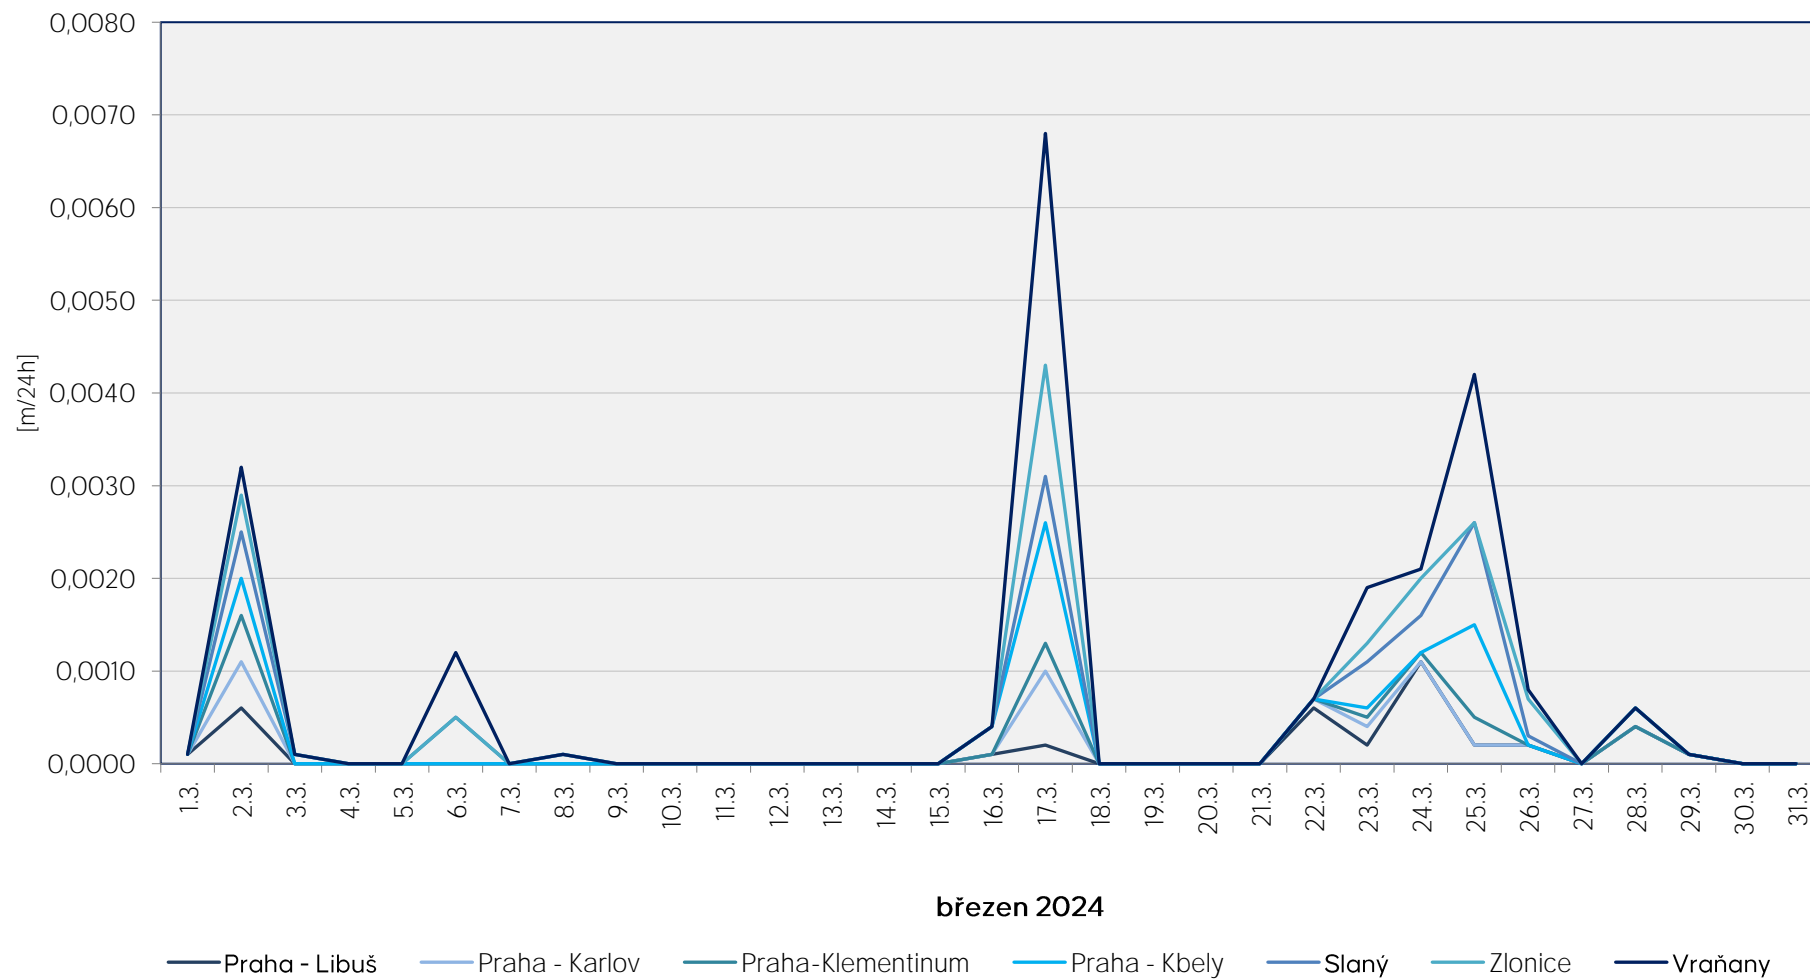

Srážkové úhrny za 24 hodin k 7. hodině ranní

Data poskytuje Povodí Vltavy, státní podnik

Srážkové úhrny za 24 hodin k 7. hodině ranní

Data poskytuje Povodí Vltavy, státní podnik

Srážkové úhrny za 24 hodin k 7. hodině ranní

Data poskytuje Povodí Vltavy, státní podnik

Srážkové úhrny za 24 hodin k 7. hodině ranní

Data poskytuje Povodí Vltavy, státní podnik

Srážkové úhrny za 24 hodin k 7. hodině ranní

Data poskytuje Povodí Vltavy, státní podnik