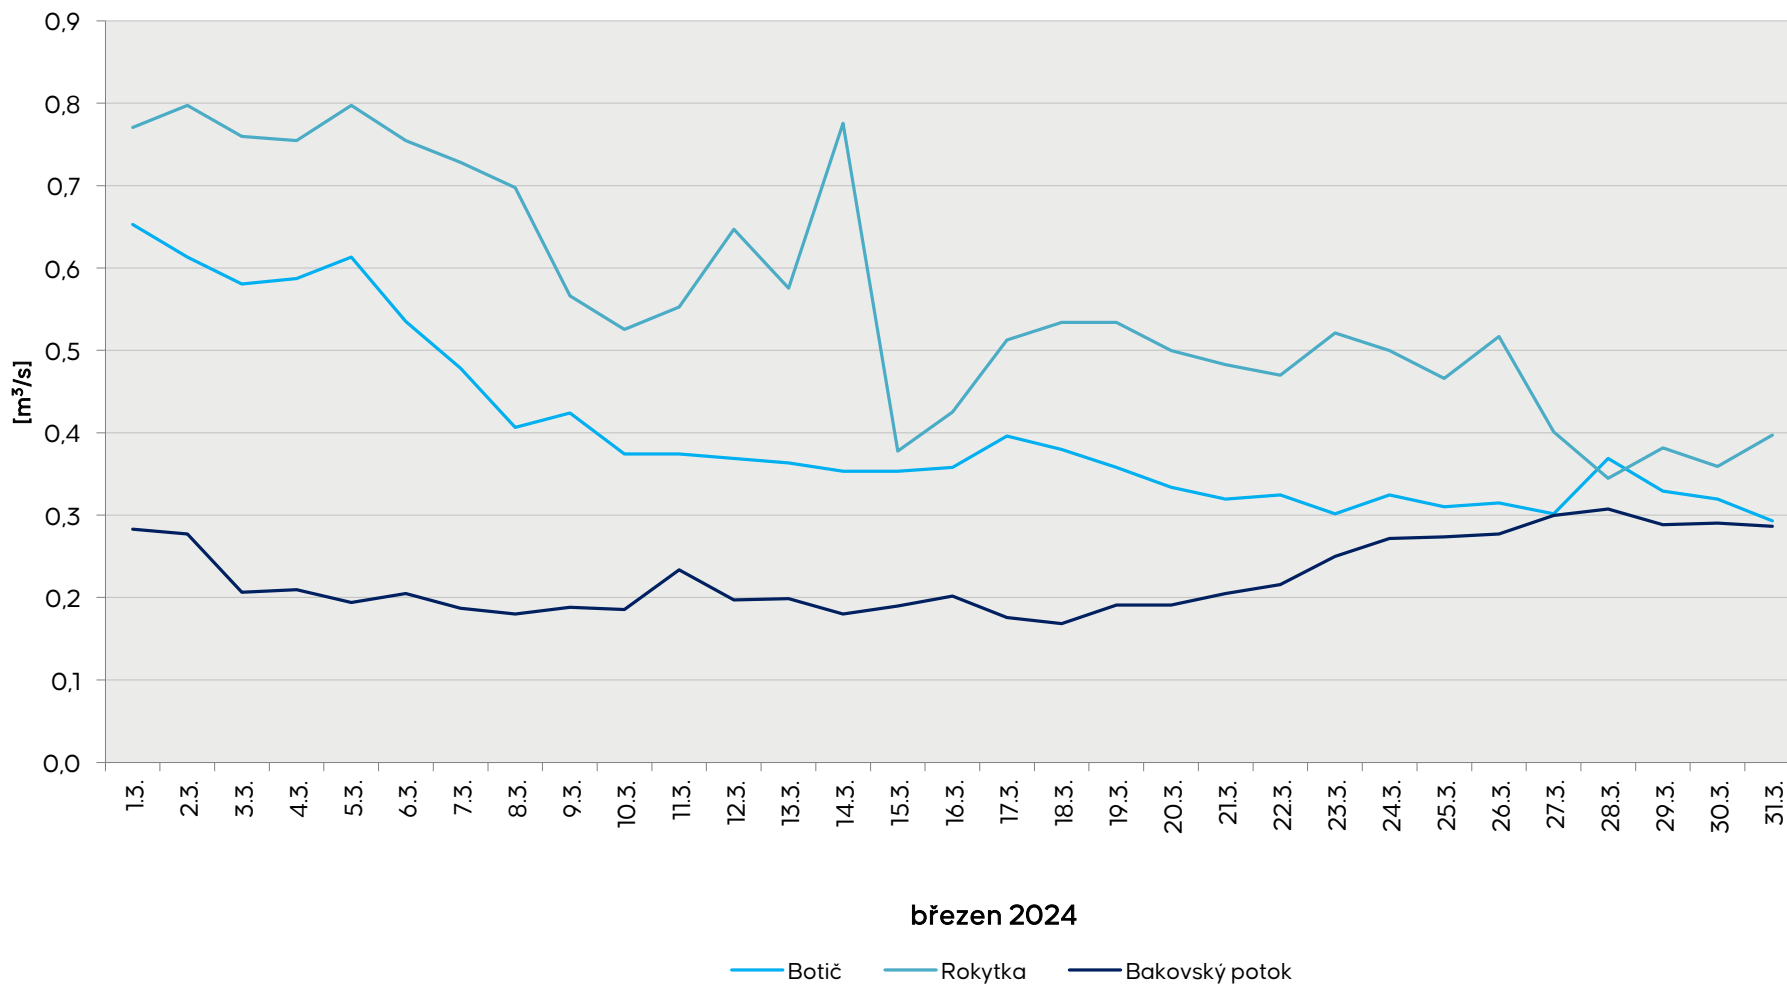

Denní průtoky vody k 7. hodině ranní na limnigrafických stanicích v povodí

Data poskytuje Povodí Vltavy, státní podnik

Denní průtoky vody k 7. hodině ranní na limnigrafických stanicích v povodí

Data poskytuje Povodí Vltavy, státní podnik