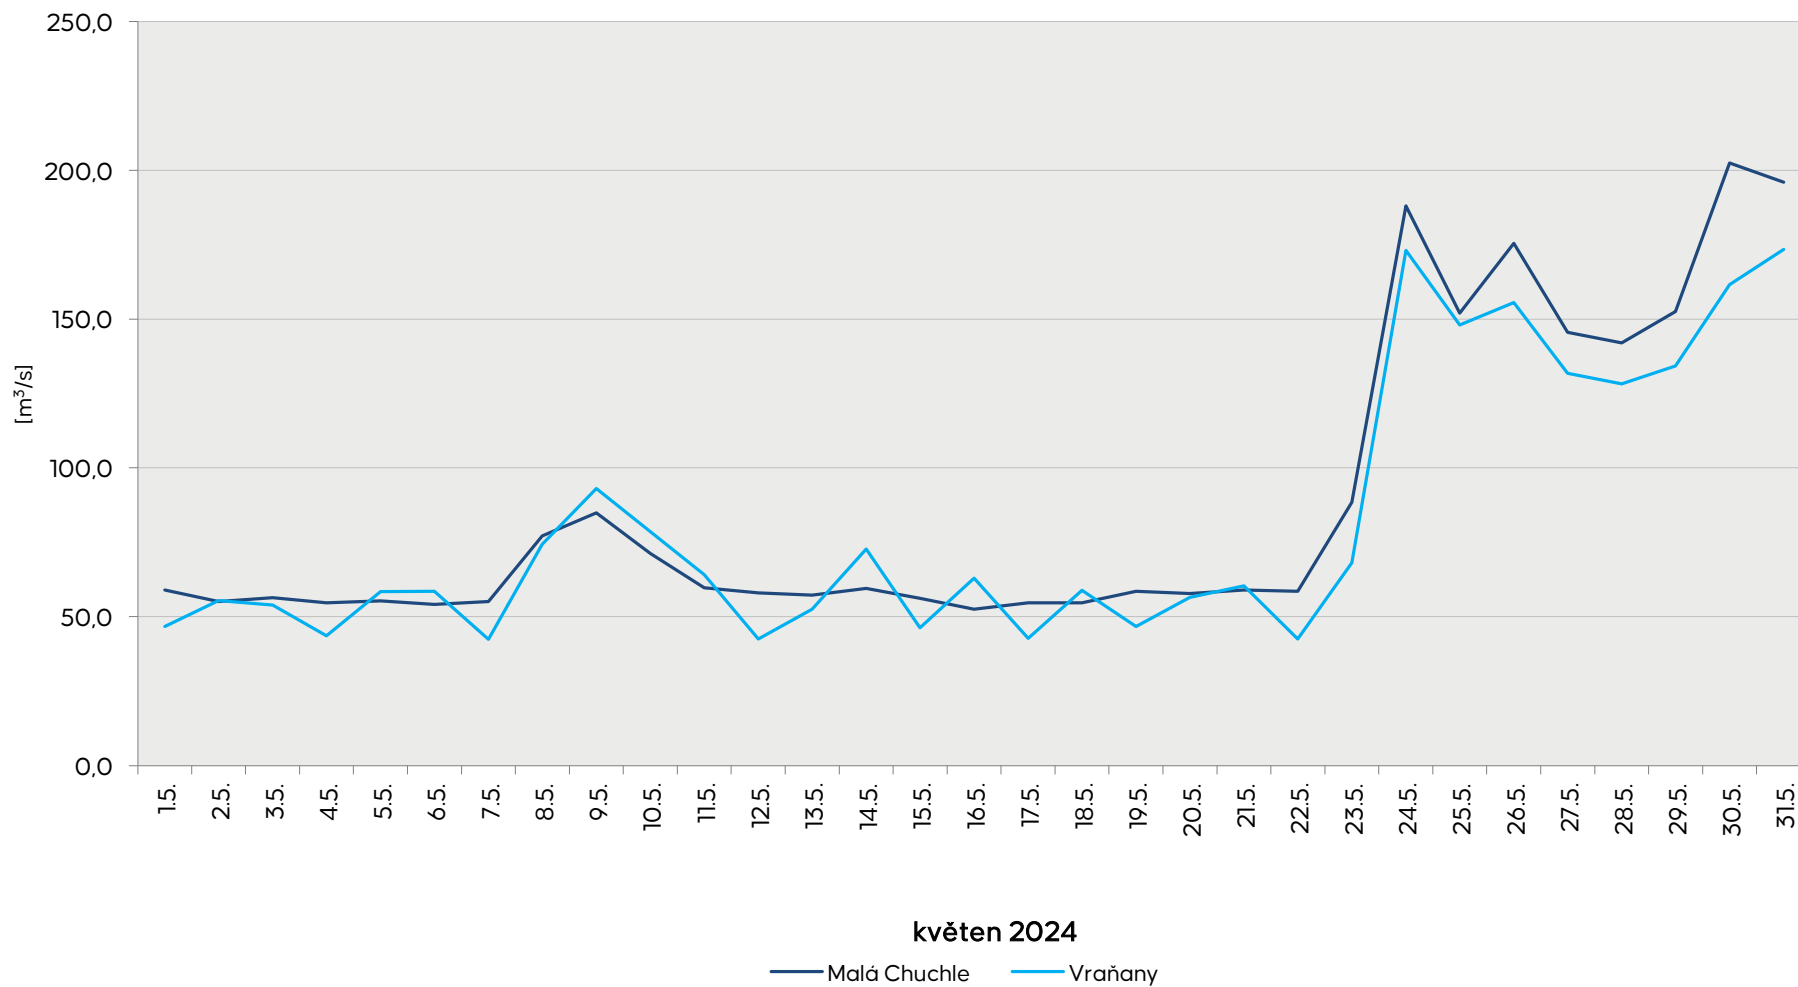

Denní průtoky vody k 7. hodině ranní na limnigrafických stanicích v povodí

Data poskytuje Povodí Vltavy, státní podnik

Denní průtoky vody k 7. hodině ranní na limnigrafických stanicích v povodí

Data poskytuje Povodí Vltavy, státní podnik