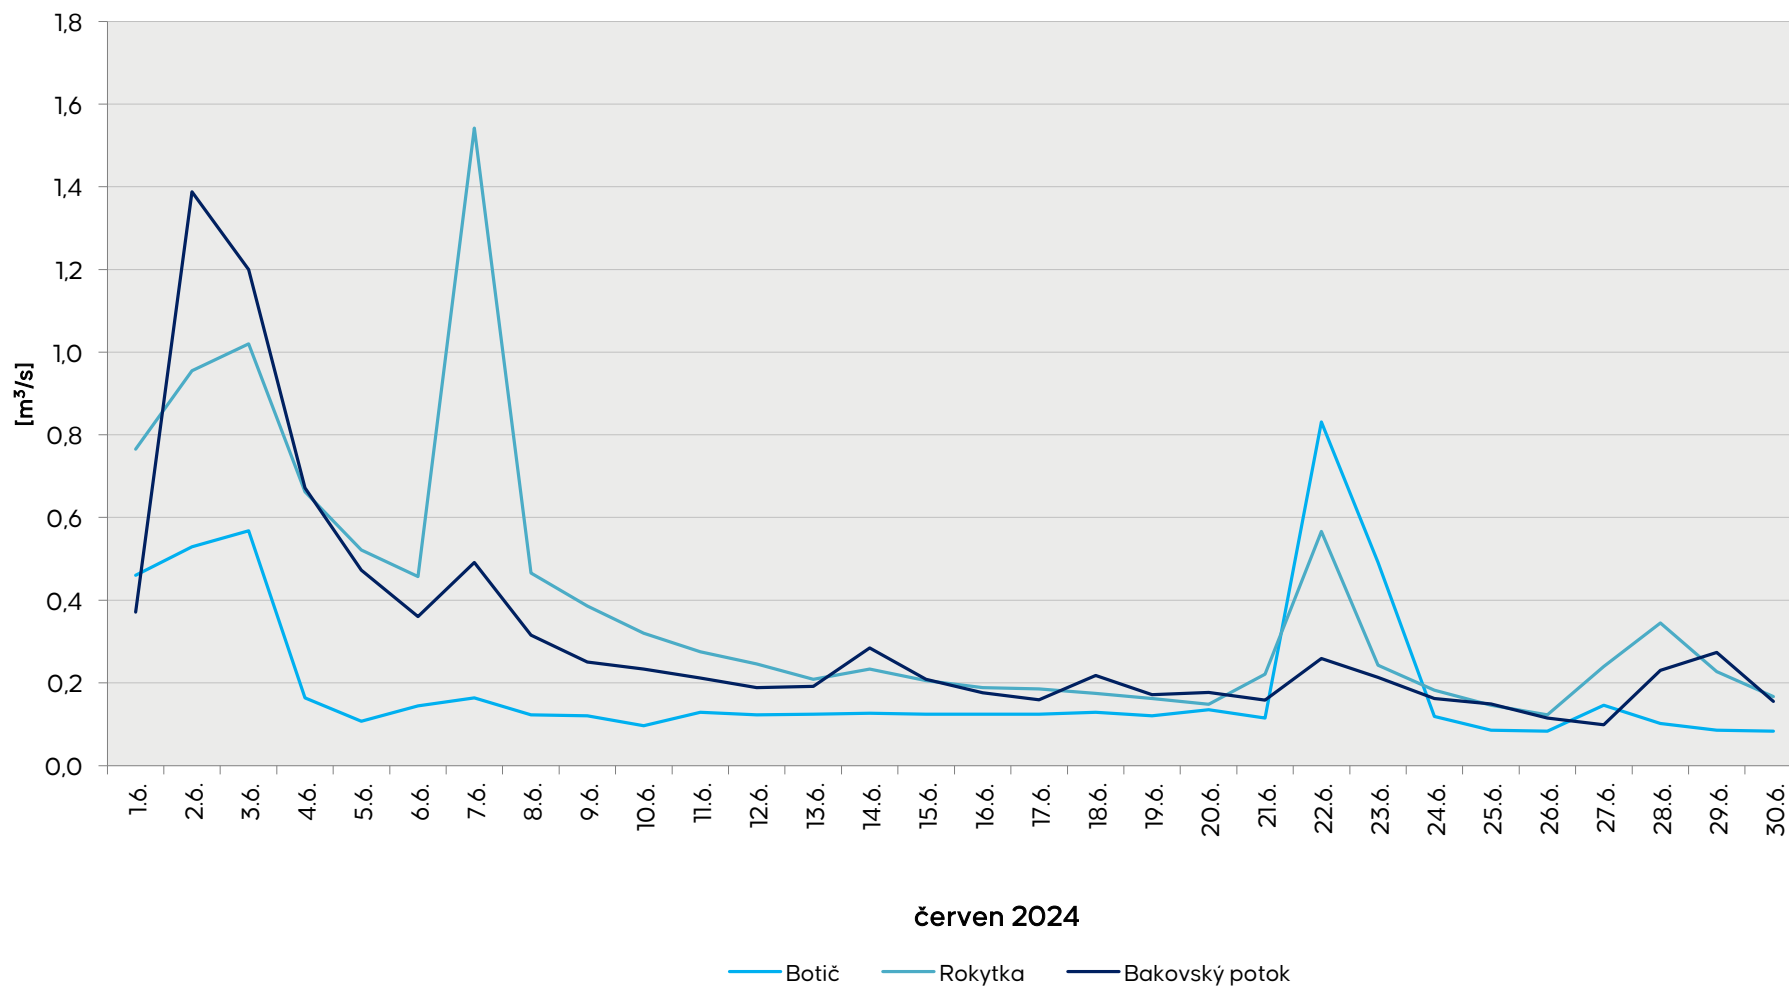

Denní průtoky vody k 7. hodině ranní na limnigrafických stanicích v povodí

Data poskytuje Povodí Vltavy, státní podnik

Denní průtoky vody k 7. hodině ranní na limnigrafických stanicích v povodí

Data poskytuje Povodí Vltavy, státní podnik