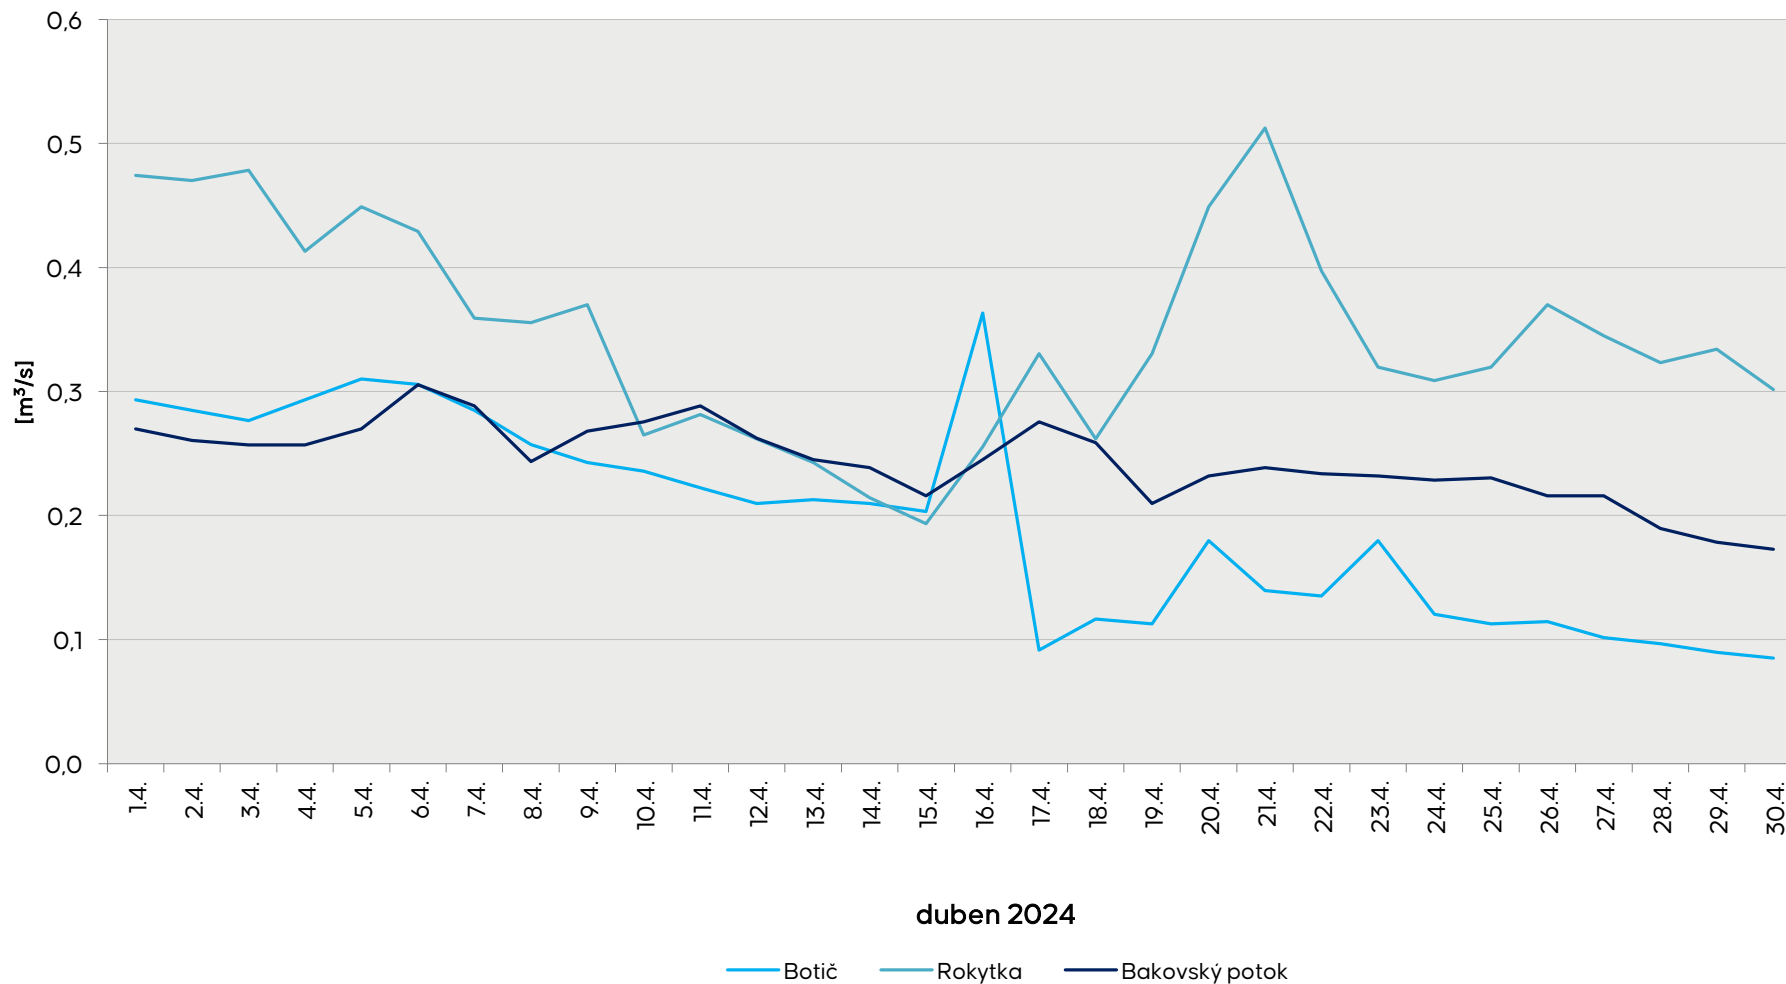

Denní průtoky vody k 7. hodině ranní na limnigrafických stanicích v povodí

Data poskytuje Povodí Vltavy, státní podnik

Denní průtoky vody k 7. hodině ranní na limnigrafických stanicích v povodí

Data poskytuje Povodí Vltavy, státní podnik