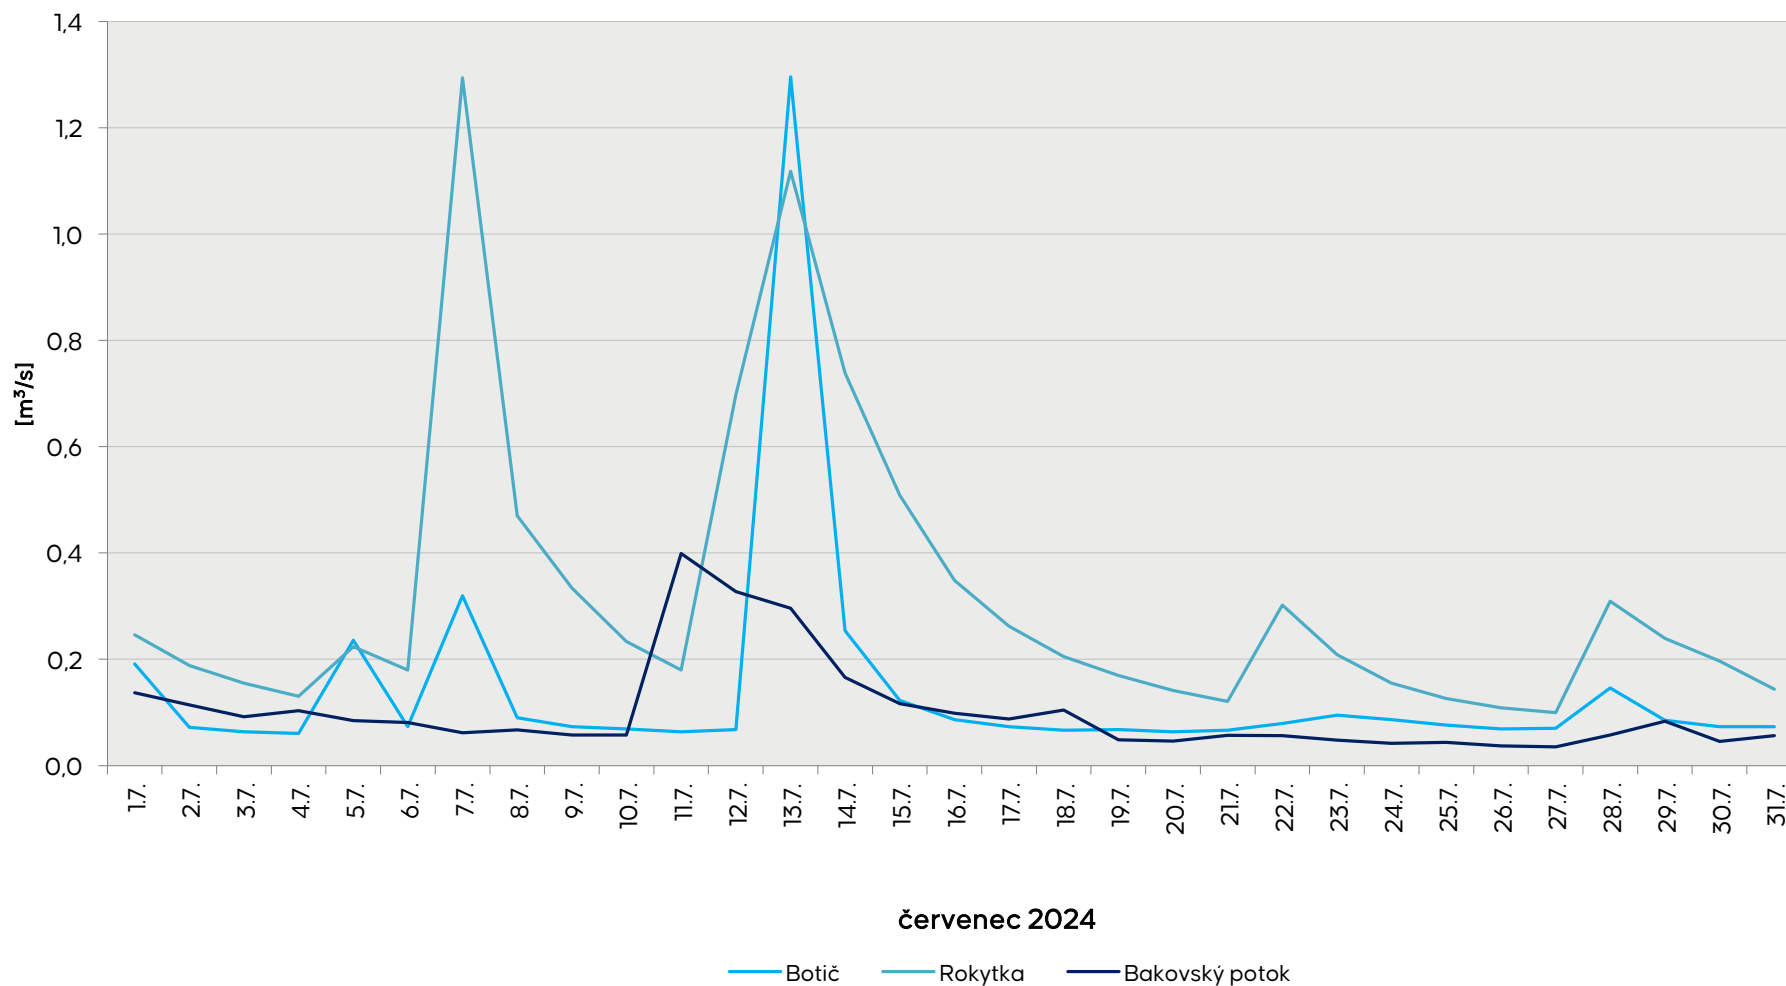

Denní průtoky vody k 7. hodině ranní na limnigrafických stanicích v povodí

Data poskytuje Povodí Vltavy, státní podnik

Denní průtoky vody k 7. hodině ranní na limnigrafických stanicích v povodí

Data poskytuje Povodí Vltavy, státní podnik