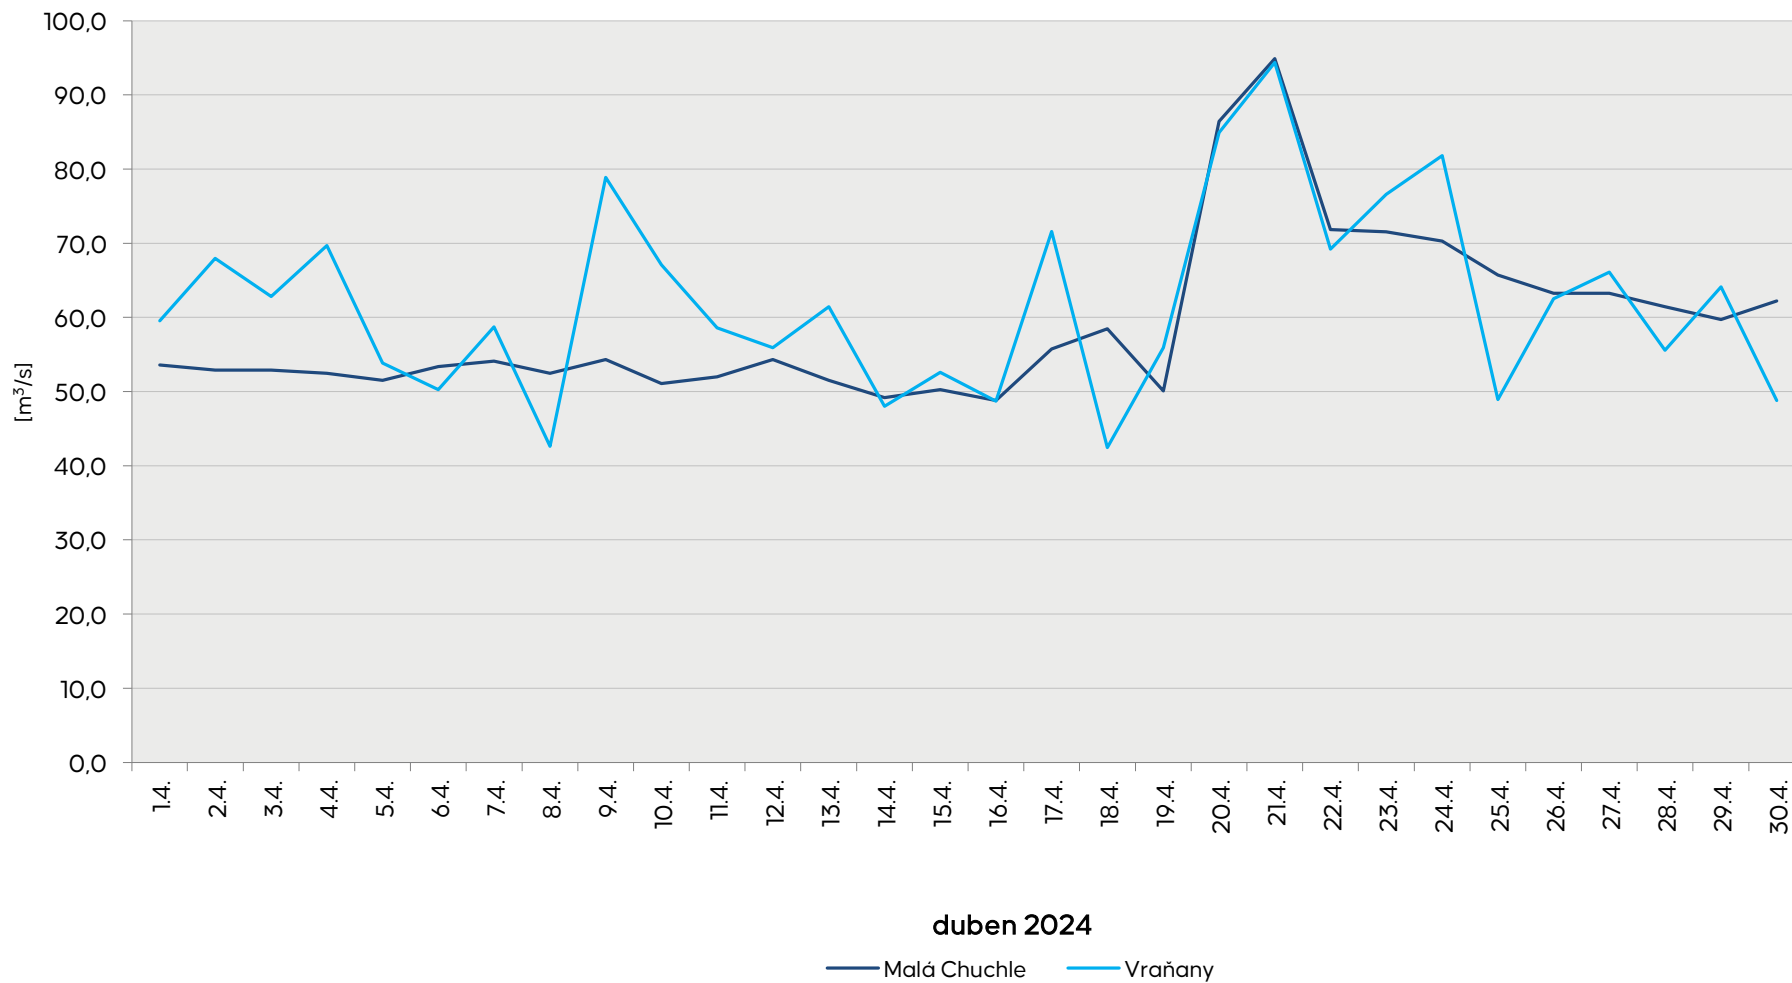

Denní průtoky vody k 7. hodině ranní na limnigrafických stanicích v povodí

Data poskytuje Povodí Vltavy, státní podnik