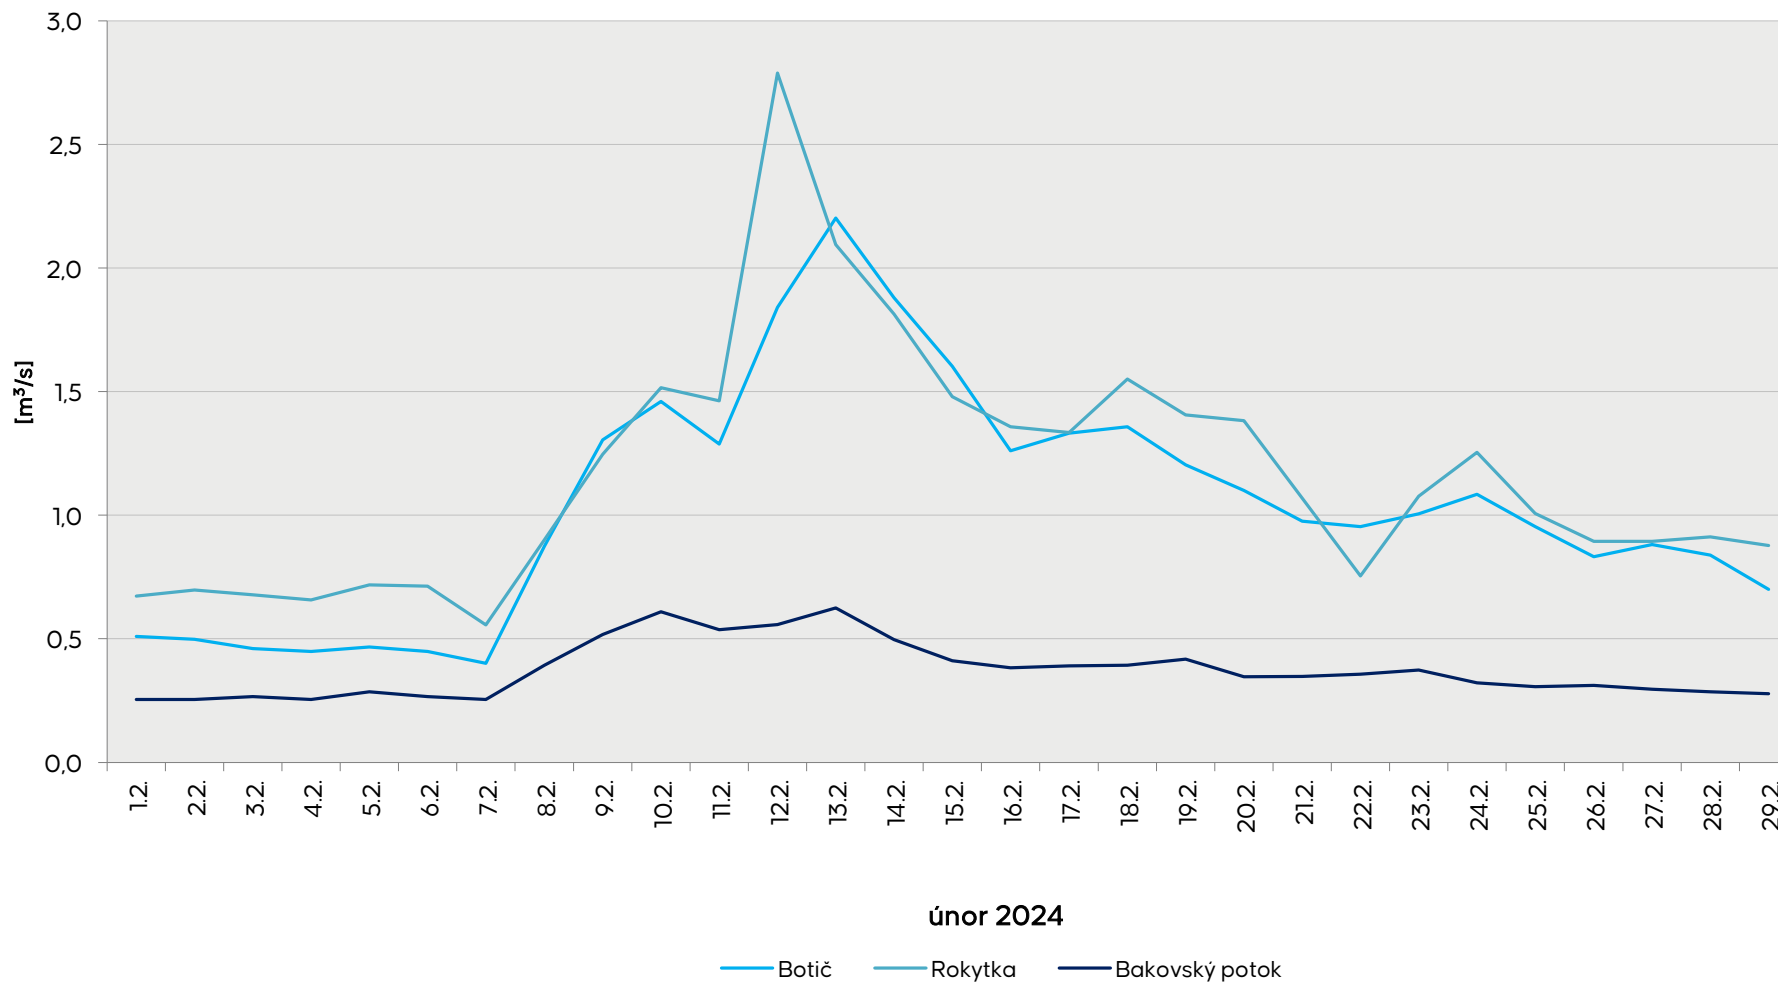

Denní průtoky vody k 7. hodině ranní na limnigrafických stanicích v povodí

Data poskytuje Povodí Vltavy, státní podnik

Denní průtoky vody k 7. hodině ranní na limnigrafických stanicích v povodí

Data poskytuje Povodí Vltavy, státní podnik