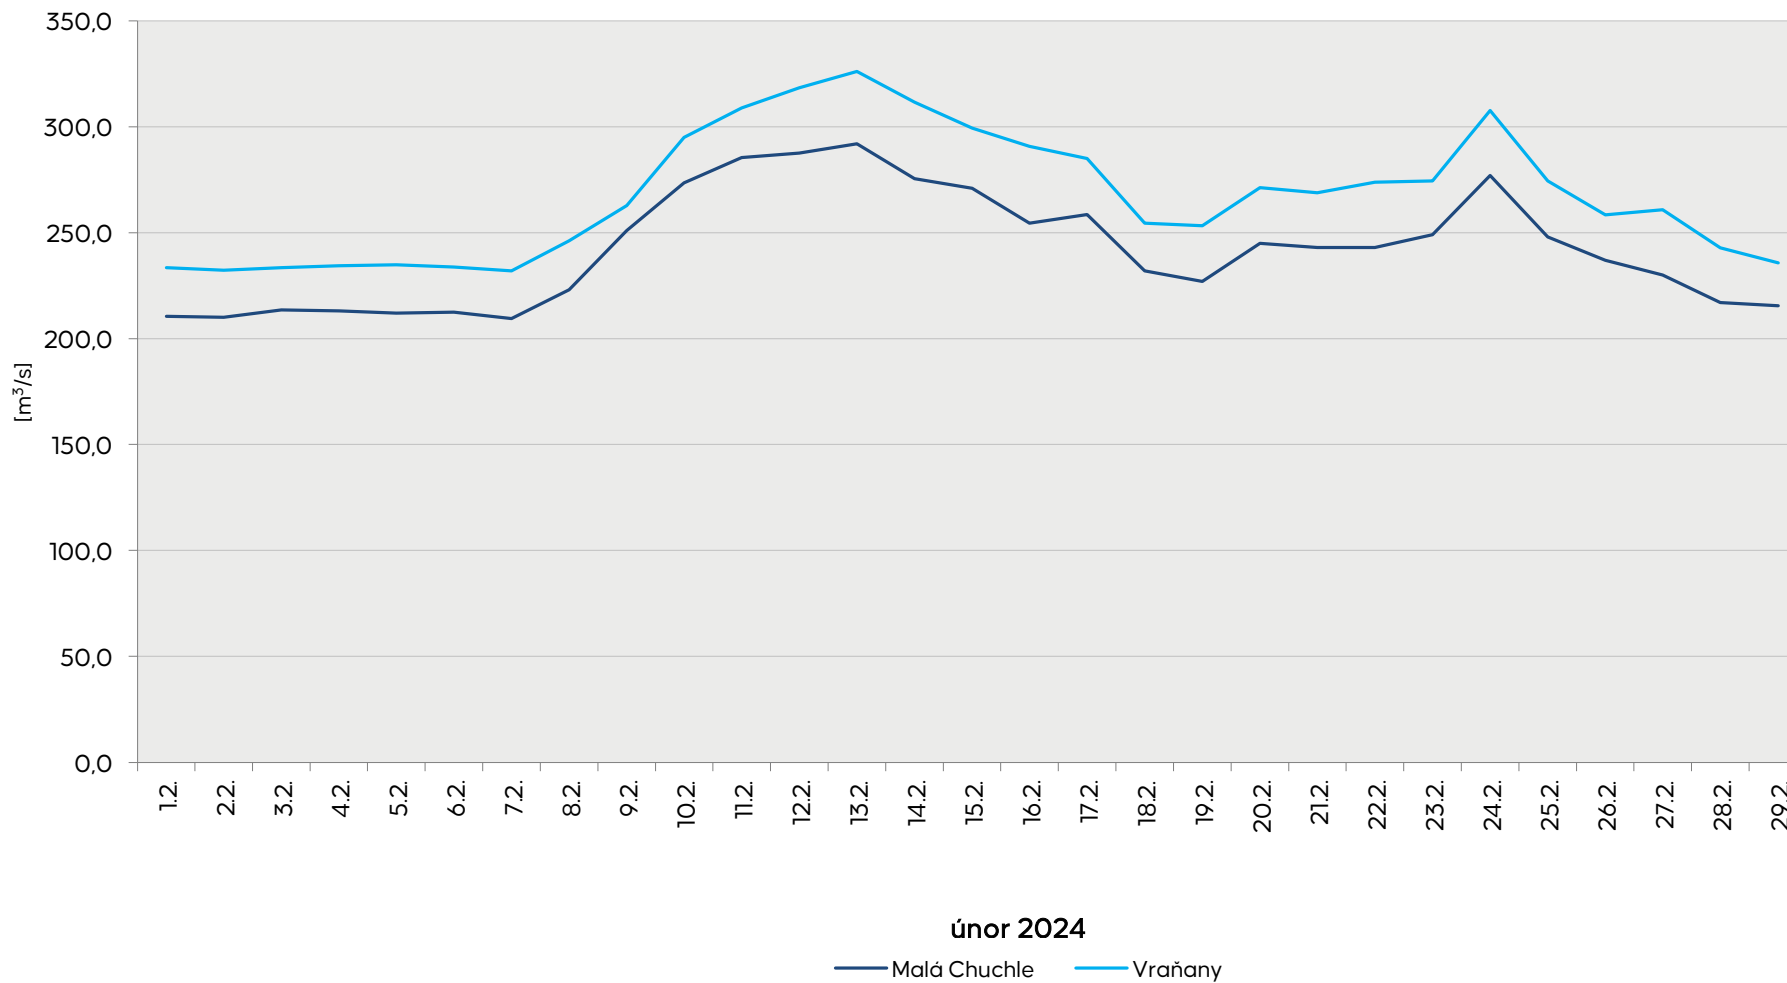

Denní průtoky vody k 7. hodině ranní na limnigrafických stanicích v povodí

Data poskytuje Povodí Vltavy, státní podnik

Denní průtoky vody k 7. hodině ranní na limnigrafických stanicích v povodí

Data poskytuje Povodí Vltavy, státní podnik