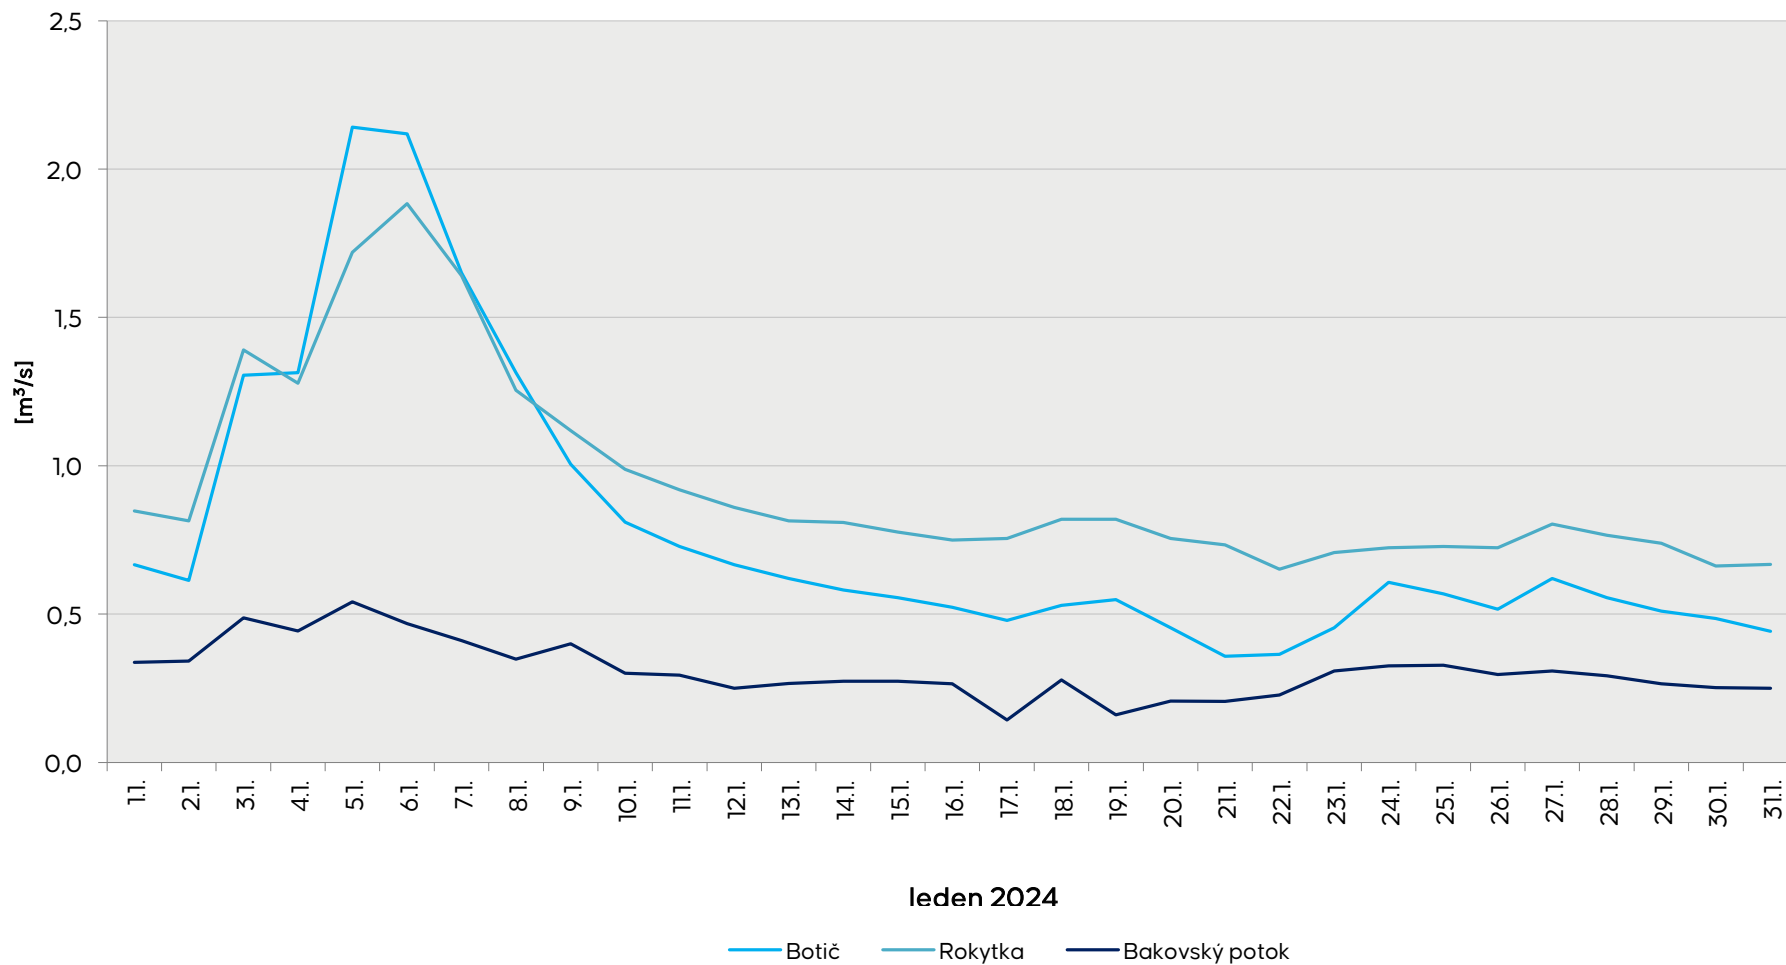

Denní průtoky vody k 7. hodině ranní na limnigrafických stanicích v povodí

Data poskytuje Povodí Vltavy, státní podnik

Denní průtoky vody k 7. hodině ranní na limnigrafických stanicích v povodí

Data poskytuje Povodí Vltavy, státní podnik