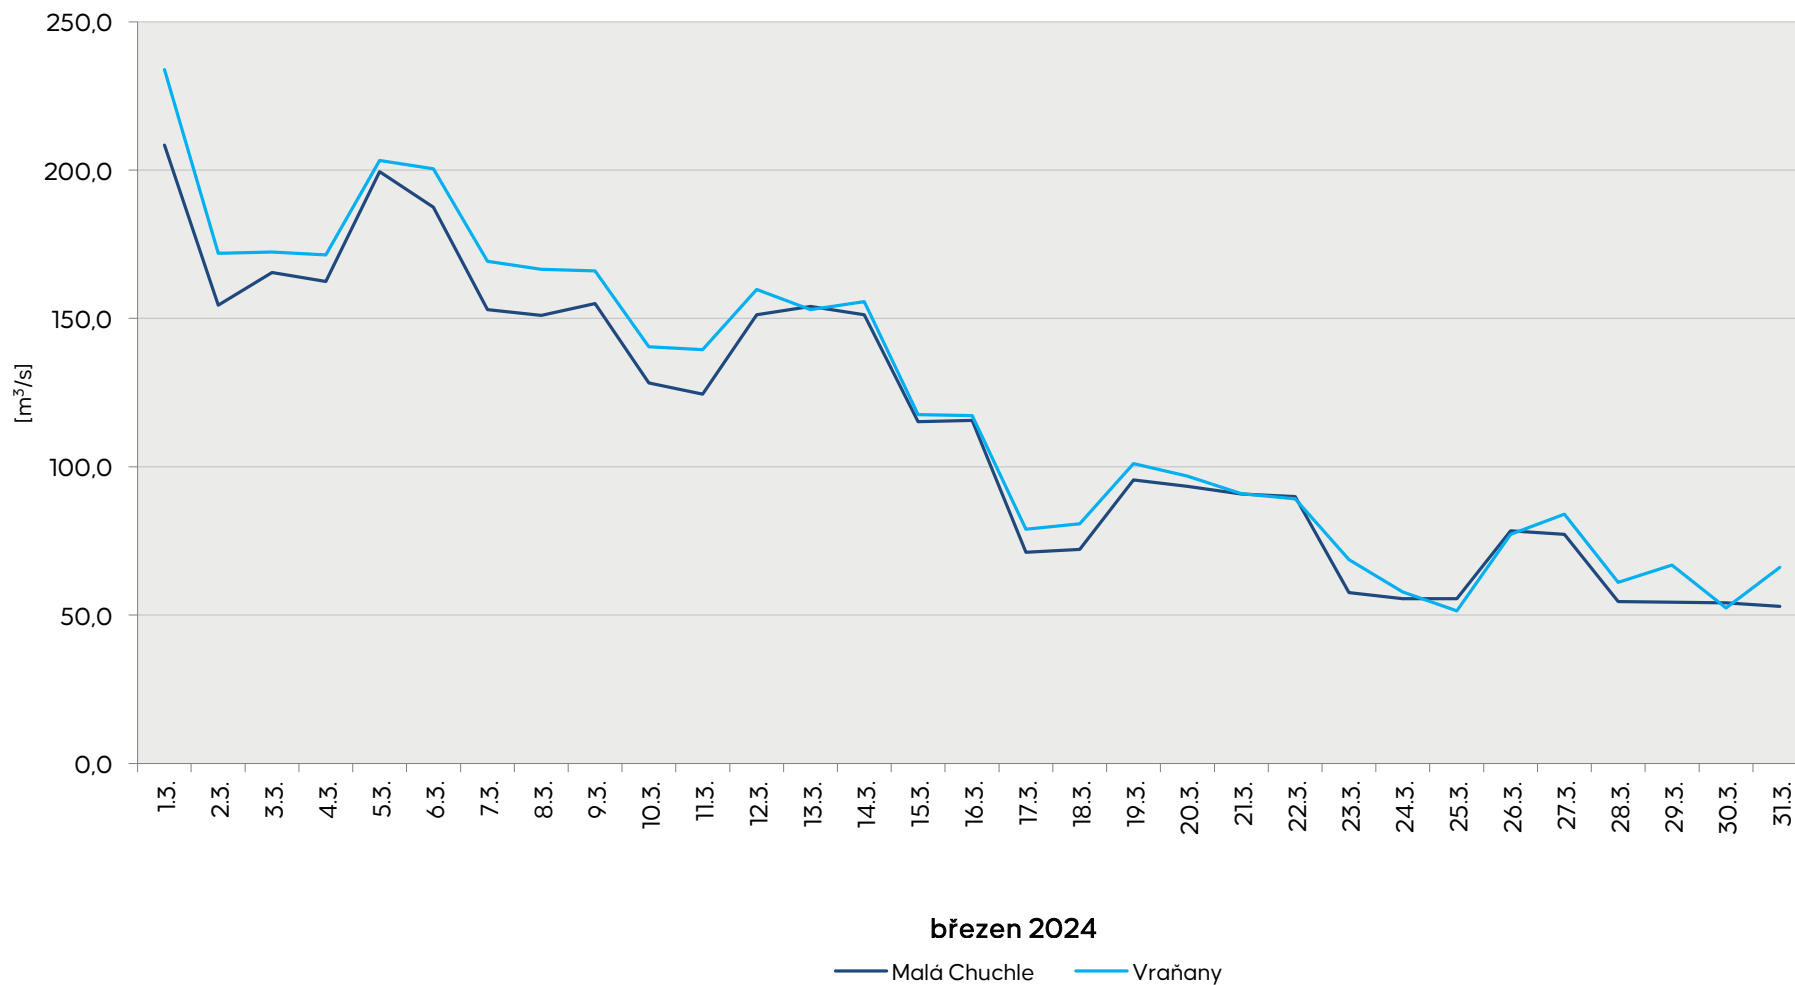

Denní průtoky vody k 7. hodině ranní na limnigrafických stanicích v povodí

Data poskytuje Povodí Vltavy, státní podnik

Denní průtoky vody k 7. hodině ranní na limnigrafických stanicích v povodí

Data poskytuje Povodí Vltavy, státní podnik