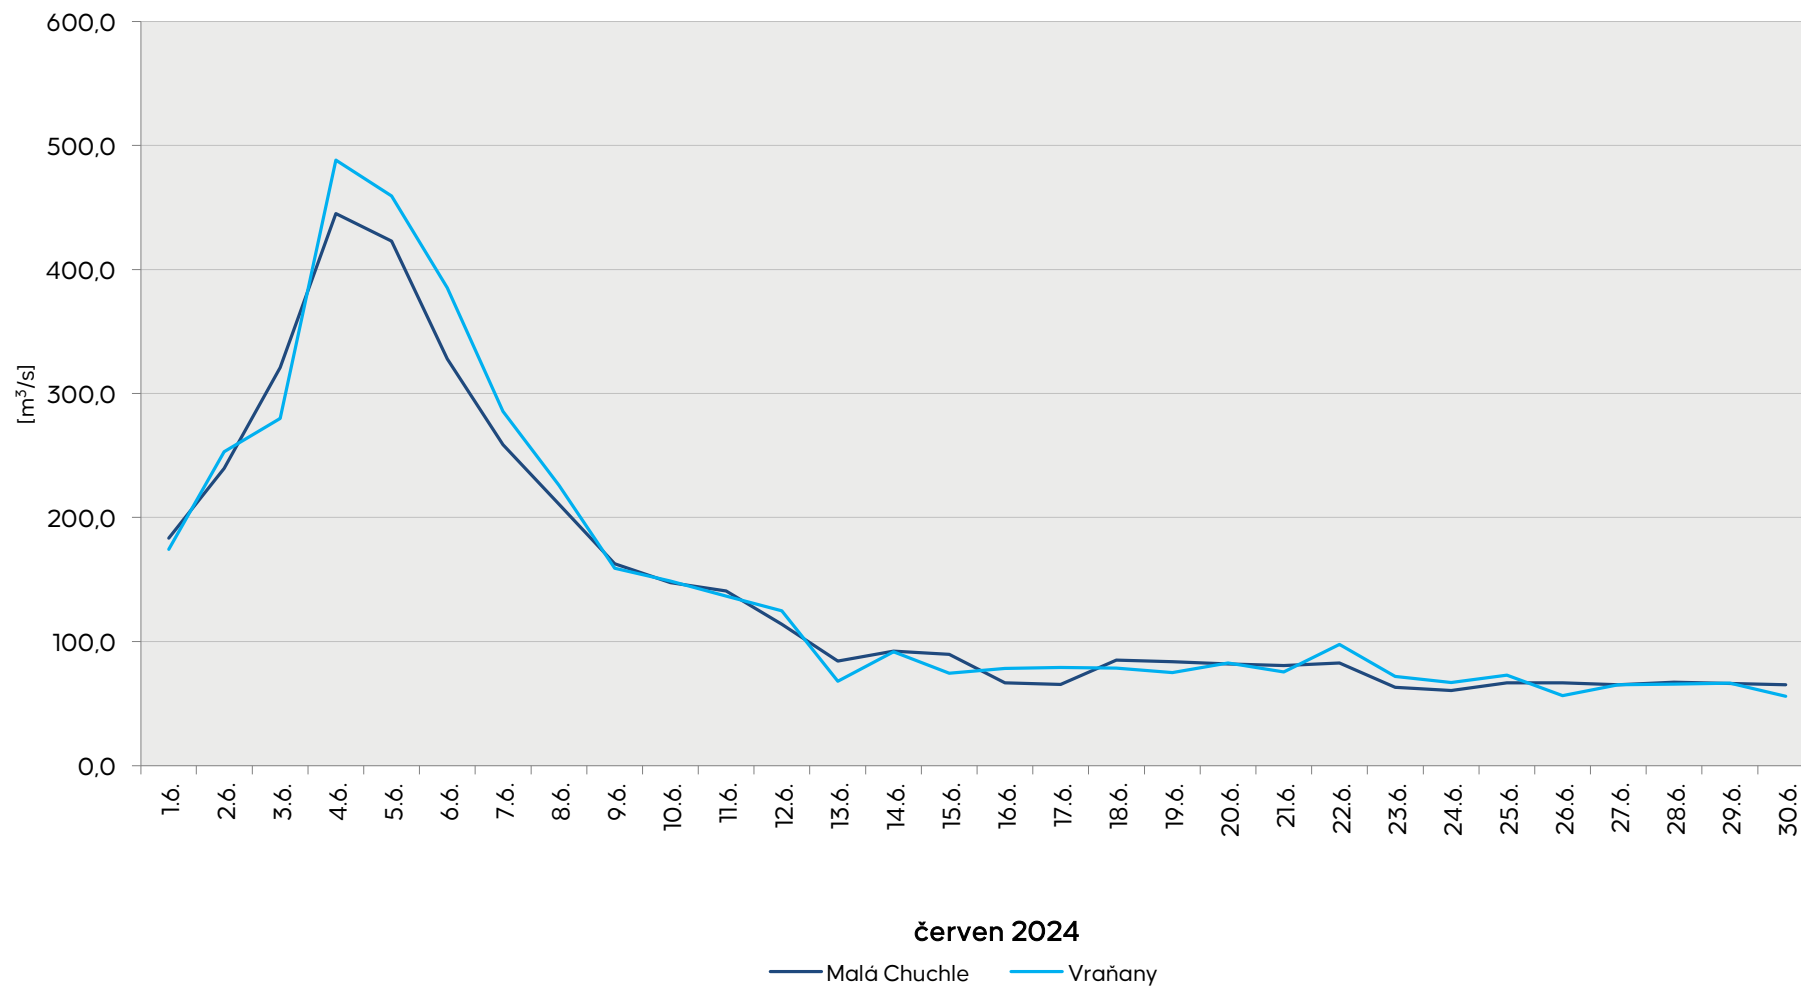

Denní průtoky vody k 7. hodině ranní na limnigrafických stanicích v povodí

Data poskytuje Povodí Vltavy, státní podnik