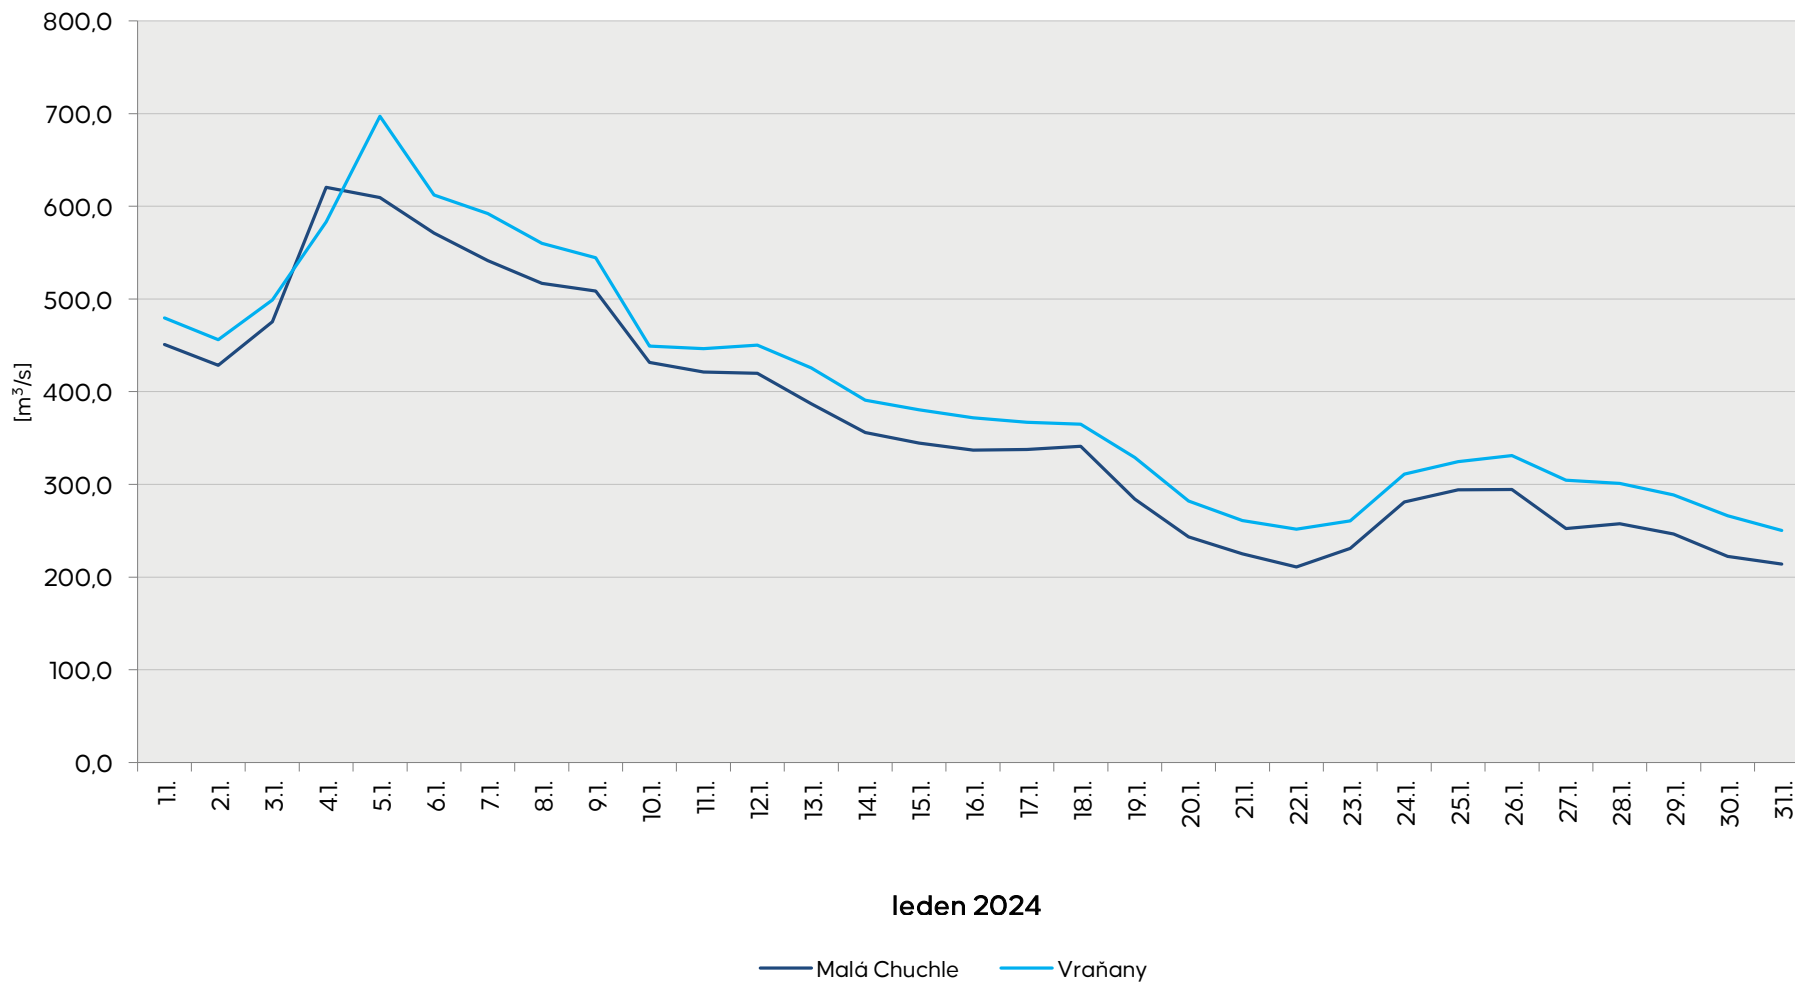

Denní průtoky vody k 7. hodině ranní na limnigrafických stanicích v povodí

Data poskytuje Povodí Vltavy, státní podnik

Denní průtoky vody k 7. hodině ranní na limnigrafických stanicích v povodí

Data poskytuje Povodí Vltavy, státní podnik