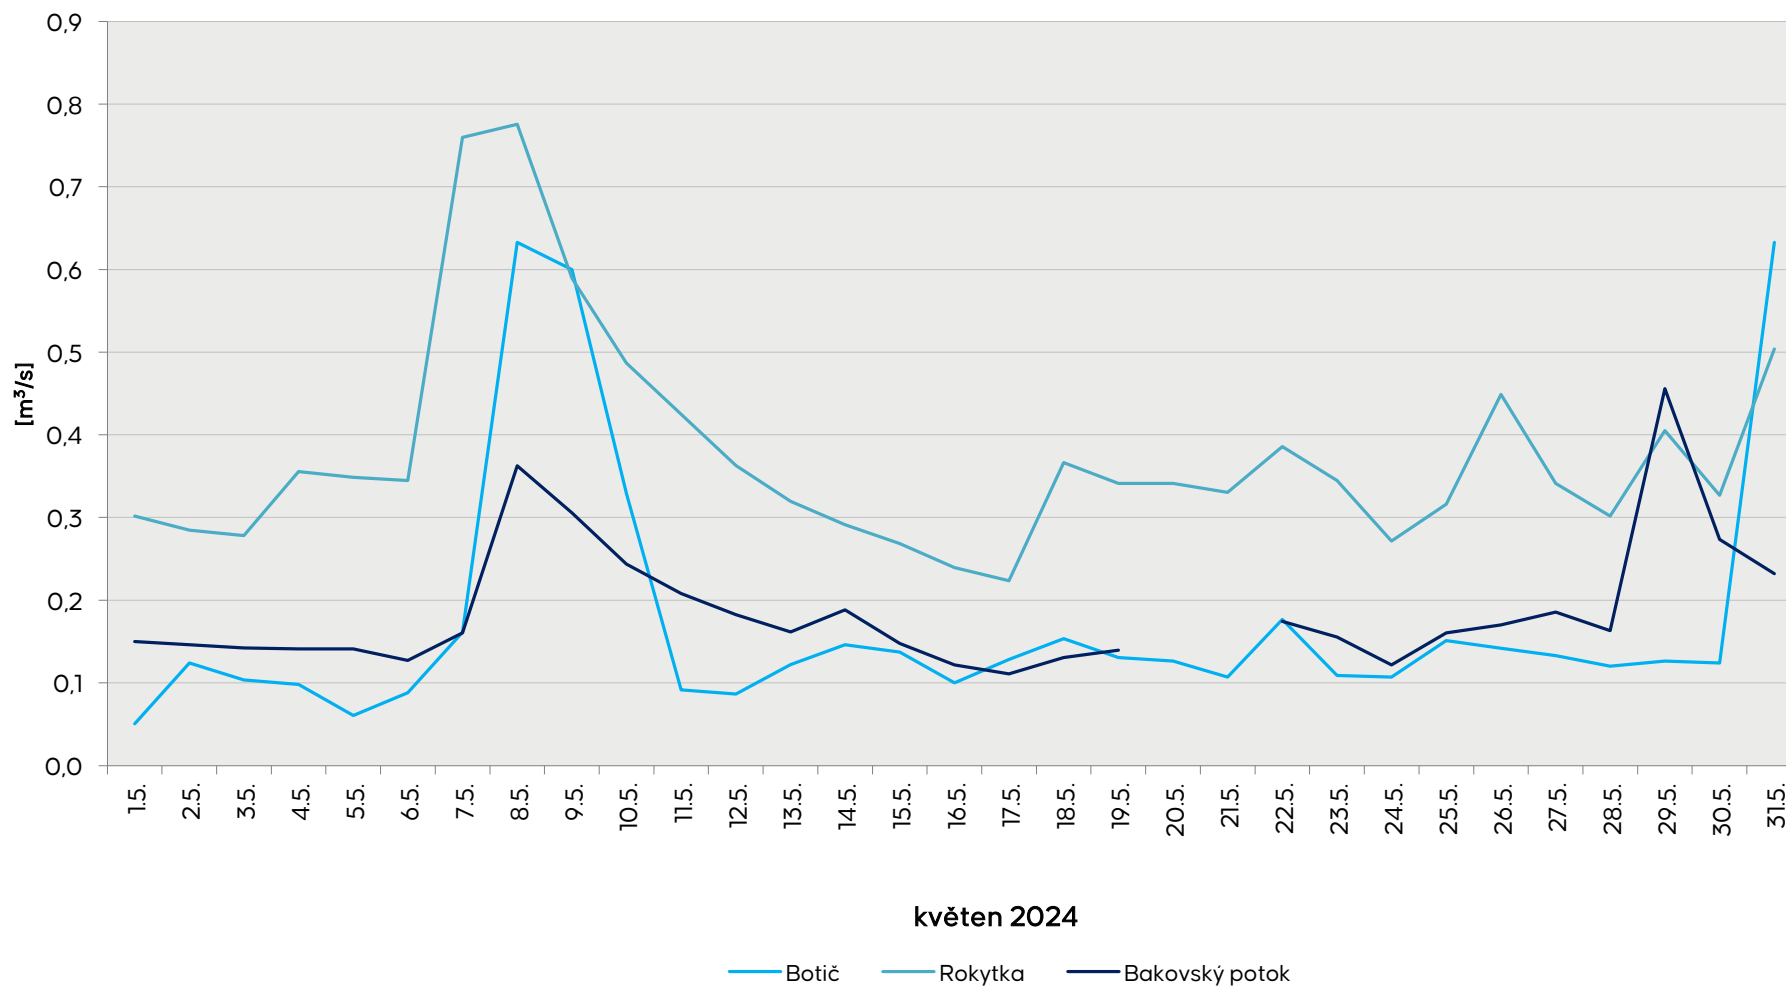

Denní průtoky vody k 7. hodině ranní na limnigrafických stanicích v povodí

Data poskytuje Povodí Vltavy, státní podnik

Denní průtoky vody k 7. hodině ranní na limnigrafických stanicích v povodí

Data poskytuje Povodí Vltavy, státní podnik