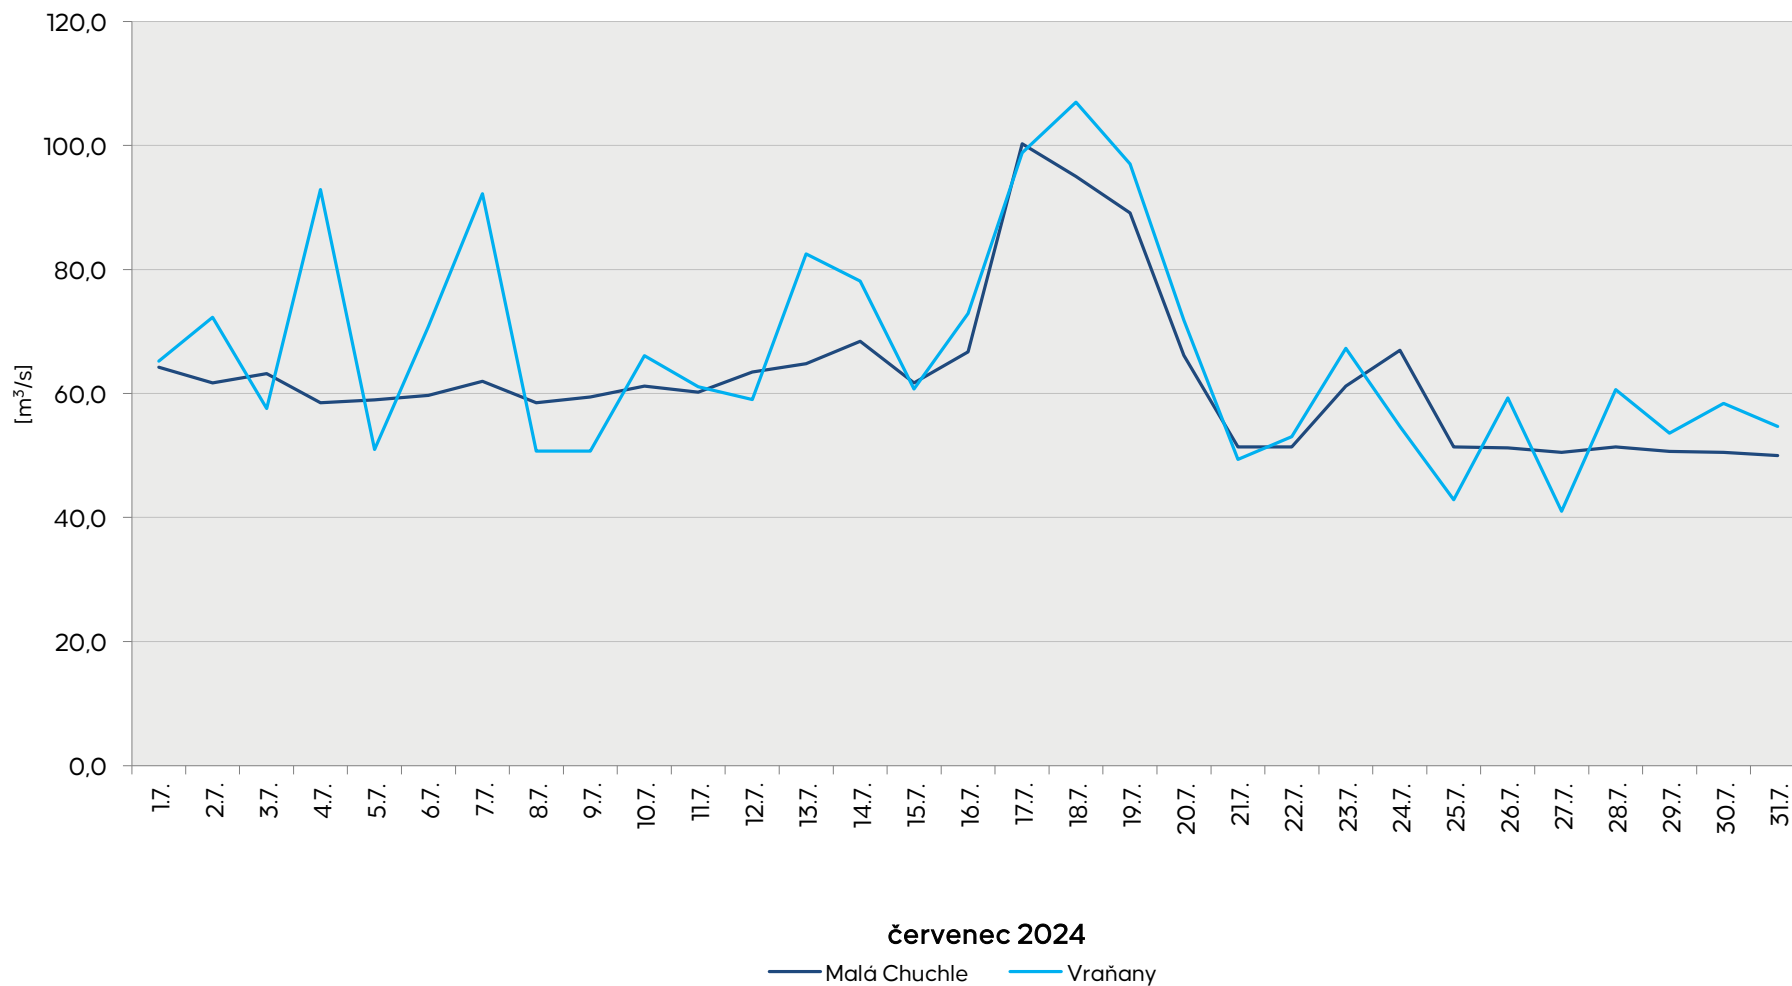

Denní průtoky vody k 7. hodině ranní na limnigrafických stanicích v povodí

Data poskytuje Povodí Vltavy, státní podnik

Denní průtoky vody k 7. hodině ranní na limnigrafických stanicích v povodí

Data poskytuje Povodí Vltavy, státní podnik