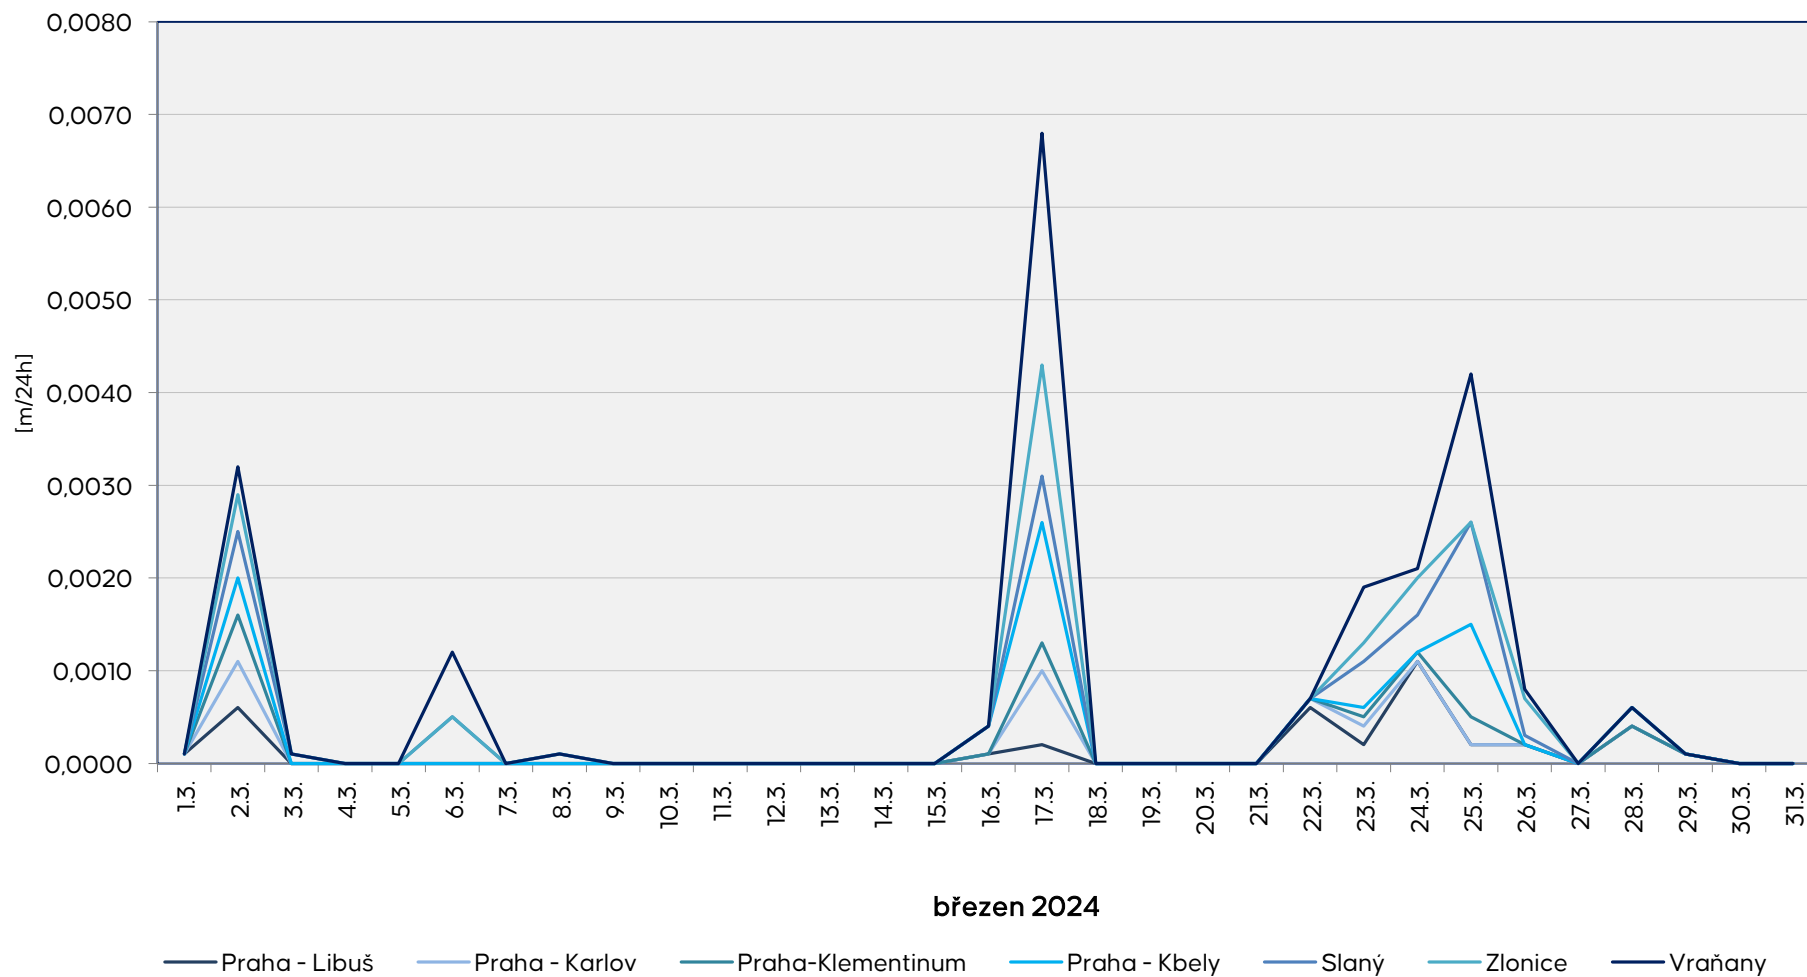

Srážkové úhrny za 24 hodin k 7. hodině ranní

Data poskytuje Povodí Vltavy, státní podnik

Srážkové úhrny za 24 hodin k 7. hodině ranní

Data poskytuje Povodí Vltavy, státní podnik

Srážkové úhrny za 24 hodin k 7. hodině ranní

Data poskytuje Povodí Vltavy, státní podnik

Srážkové úhrny za 24 hodin k 7. hodině ranní

Data poskytuje Povodí Vltavy, státní podnik