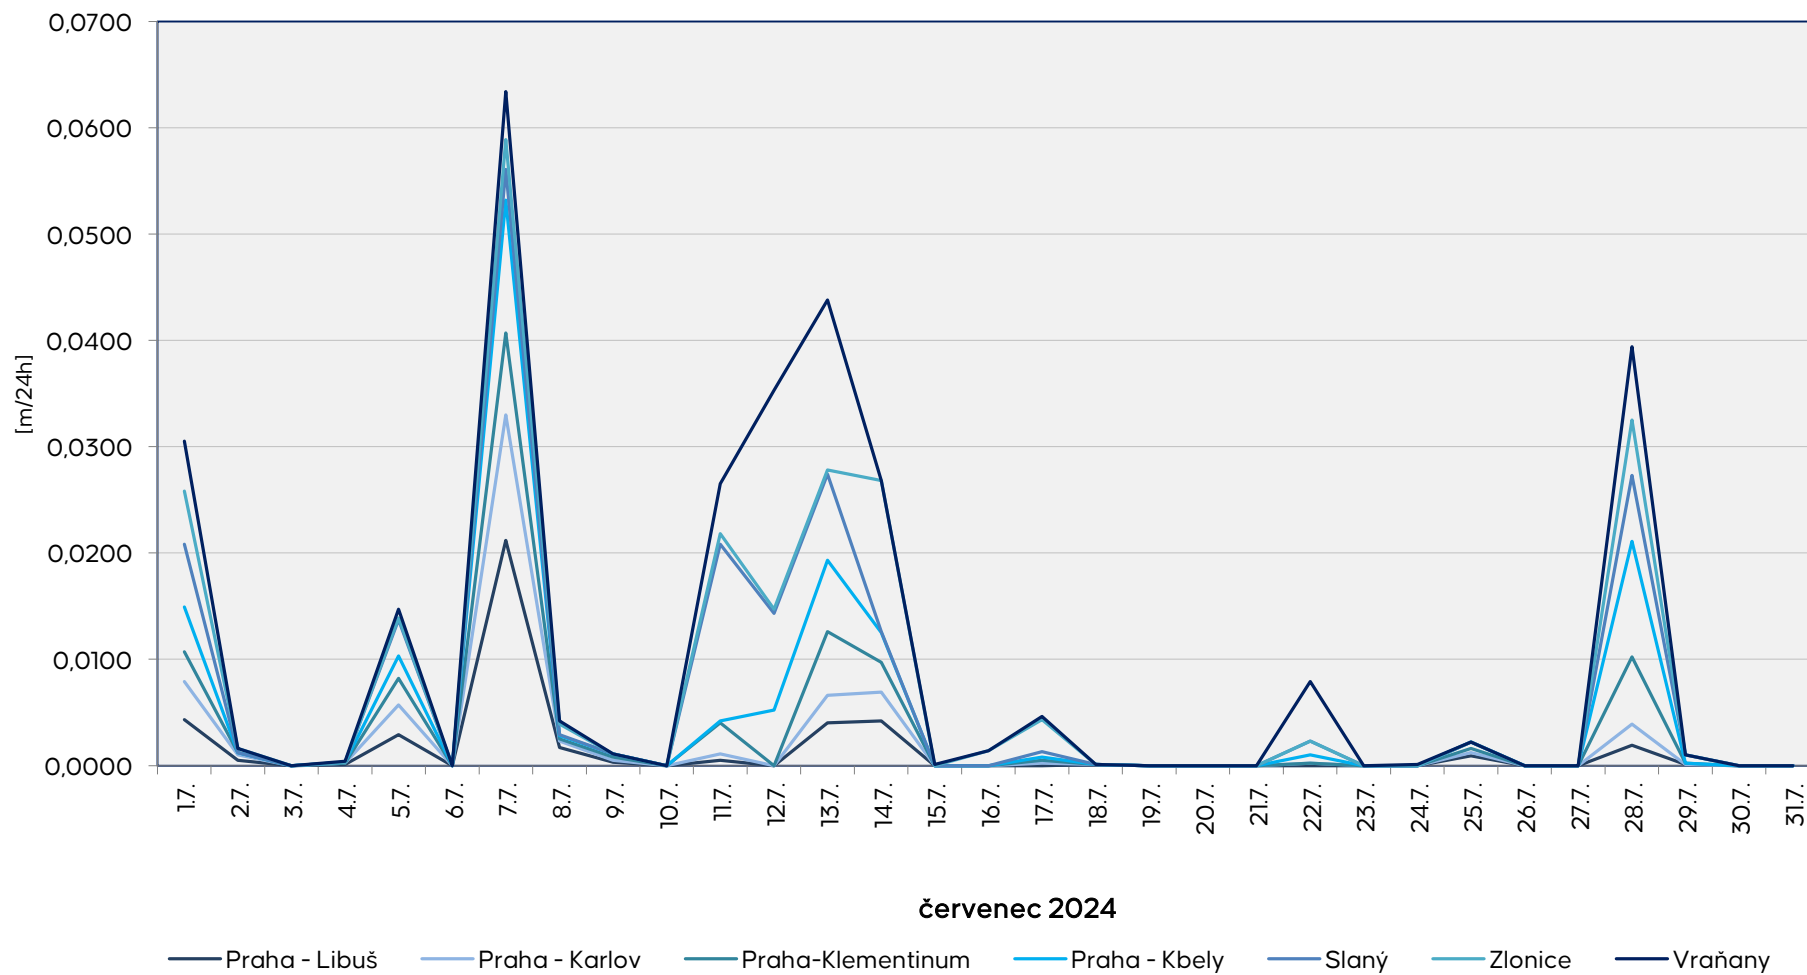

Srážkové úhrny za 24 hodin k 7. hodině ranní

Data poskytuje Povodí Vltavy, státní podnik

Srážkové úhrny za 24 hodin k 7. hodině ranní

Data poskytuje Povodí Vltavy, státní podnik

Srážkové úhrny za 24 hodin k 7. hodině ranní

Data poskytuje Povodí Vltavy, státní podnik

Srážkové úhrny za 24 hodin k 7. hodině ranní

Data poskytuje Povodí Vltavy, státní podnik