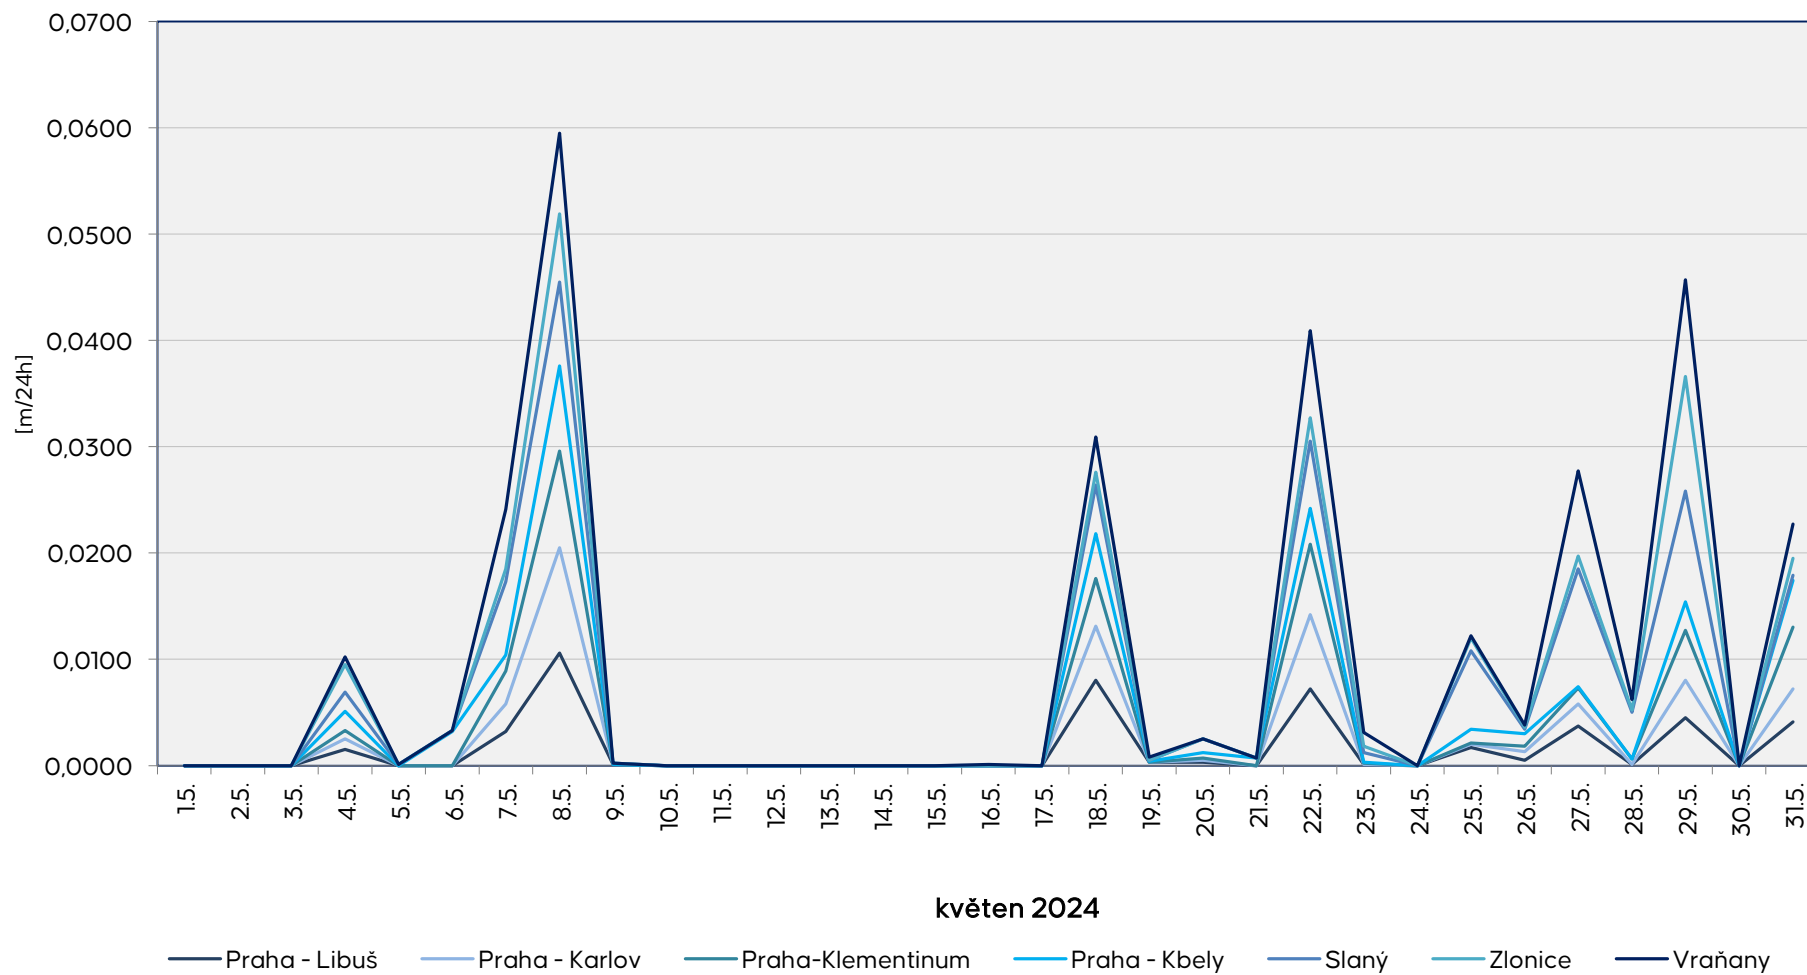

Srážkové úhrny za 24 hodin k 7. hodině ranní

Data poskytuje Povodí Vltavy, státní podnik

Srážkové úhrny za 24 hodin k 7. hodině ranní

Data poskytuje Povodí Vltavy, státní podnik

Srážkové úhrny za 24 hodin k 7. hodině ranní

Data poskytuje Povodí Vltavy, státní podnik

Srážkové úhrny za 24 hodin k 7. hodině ranní

Data poskytuje Povodí Vltavy, státní podnik