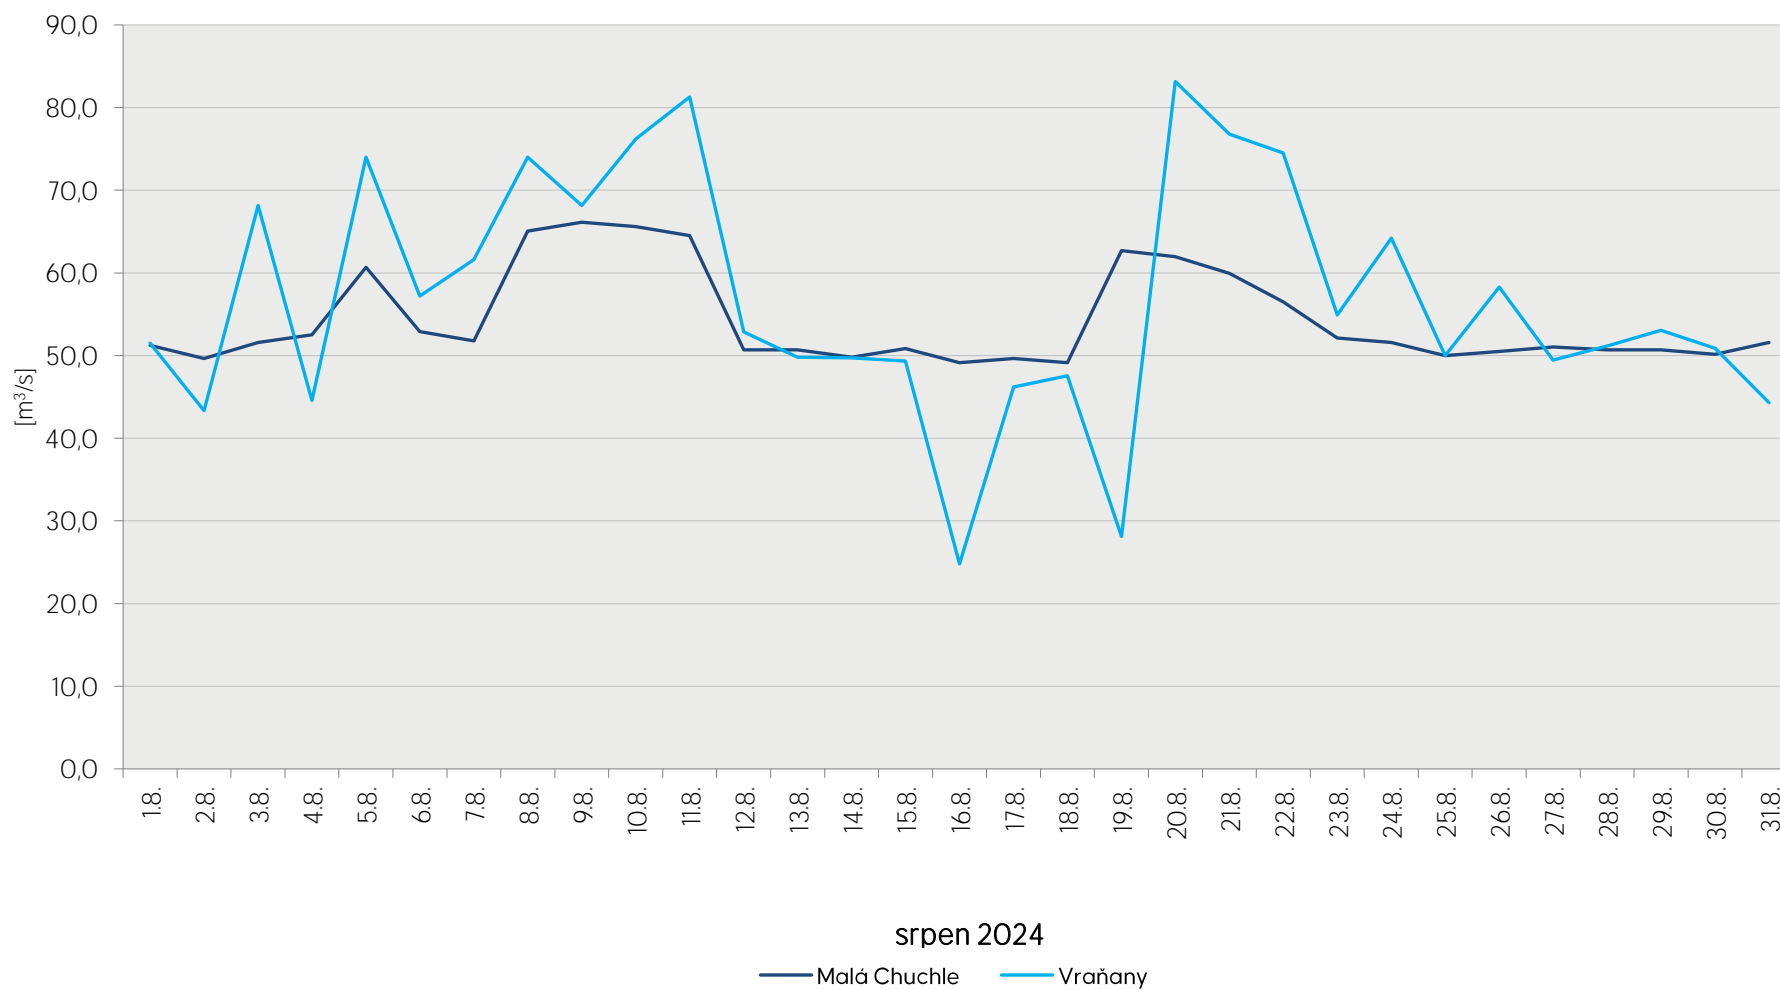

Denní průtoky vody k 7. hodině ranní na limnigrafických stanicích v povodí

Data poskytuje Povodí Vltavy, státní podnik