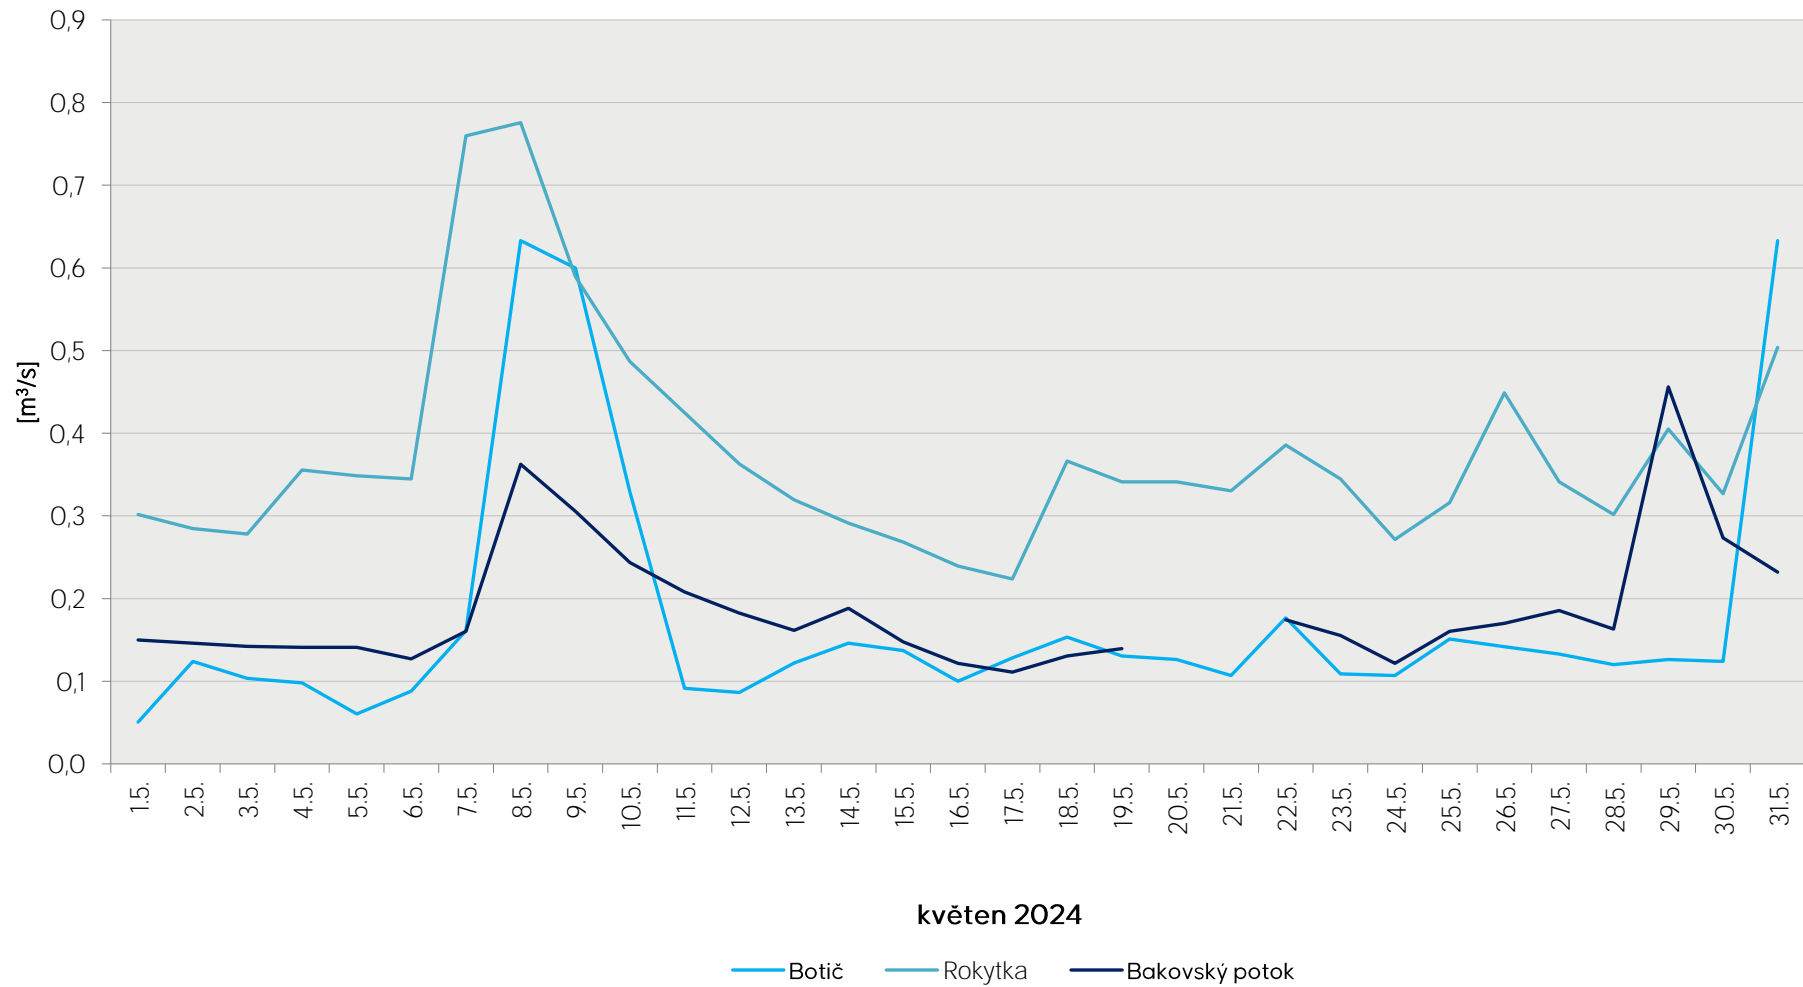

Denní průtoky vody k 7. hodině ranní na limnigrafických stanicích v povodí

Data poskytuje Povodí Vltavy, státní podnik

Denní průtoky vody k 7. hodině ranní na limnigrafických stanicích v povodí

Data poskytuje Povodí Vltavy, státní podnik