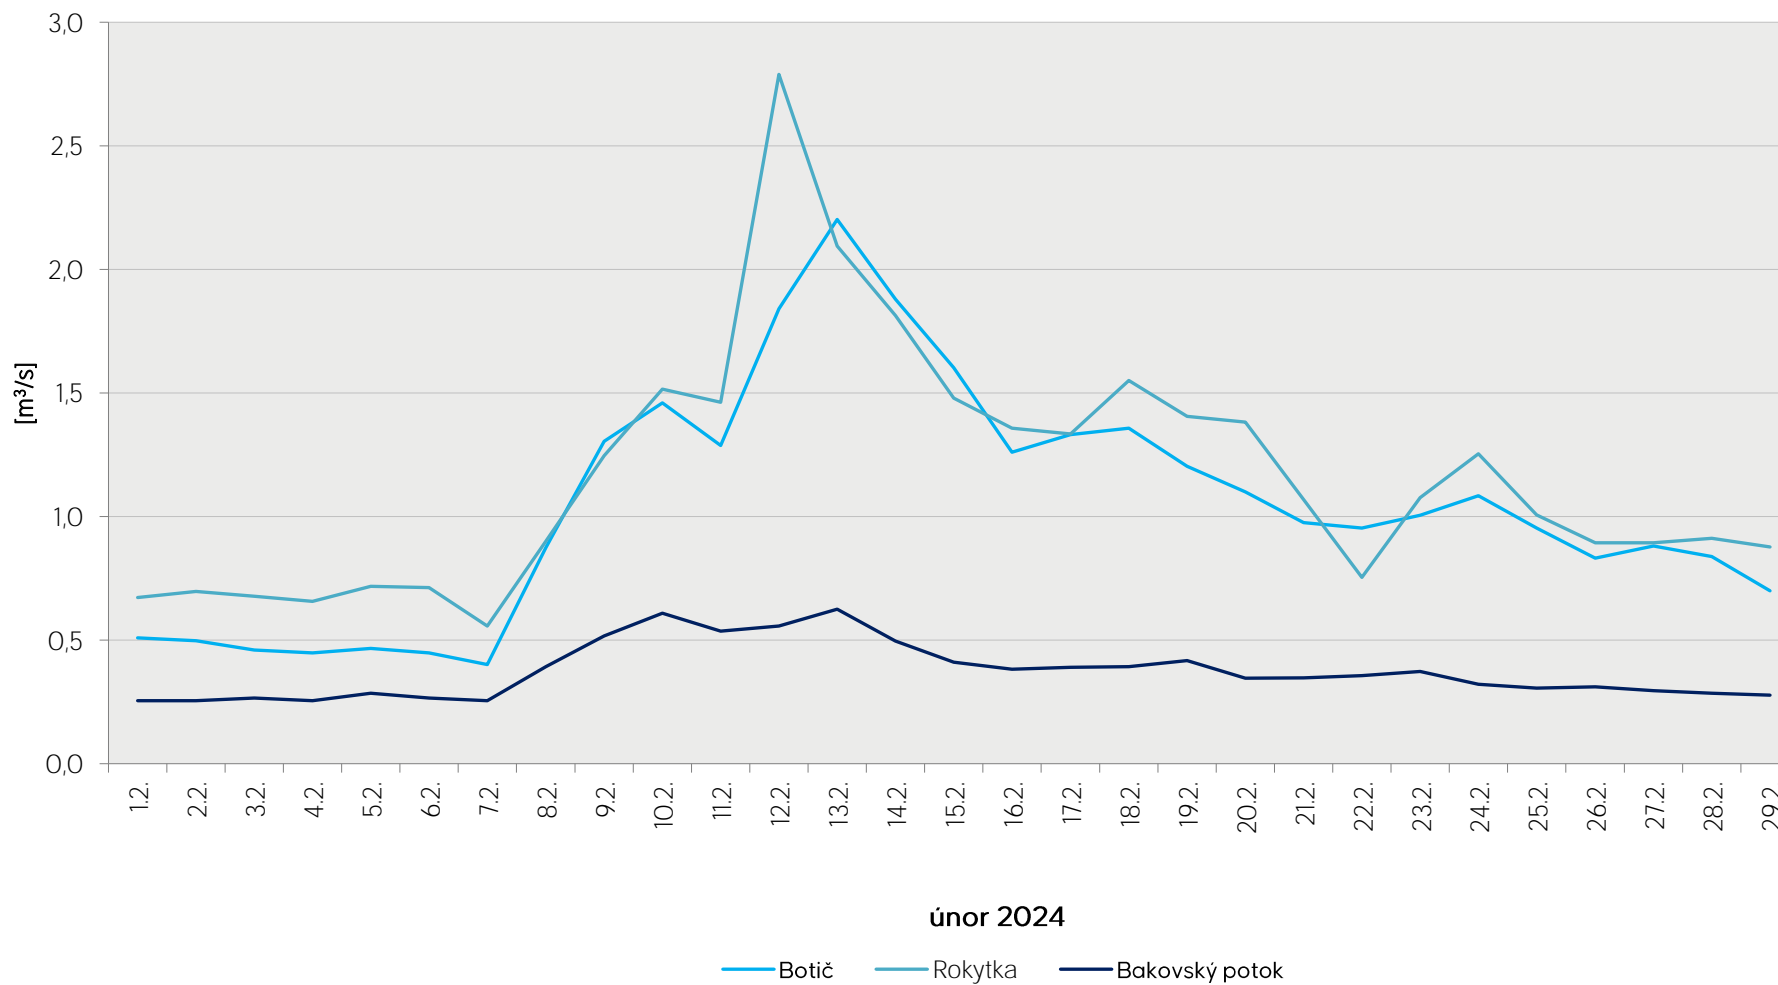

Denní průtoky vody k 7. hodině ranní na limnigrafických stanicích v povodí

Data poskytuje Povodí Vltavy, státní podnik

Denní průtoky vody k 7. hodině ranní na limnigrafických stanicích v povodí

Data poskytuje Povodí Vltavy, státní podnik