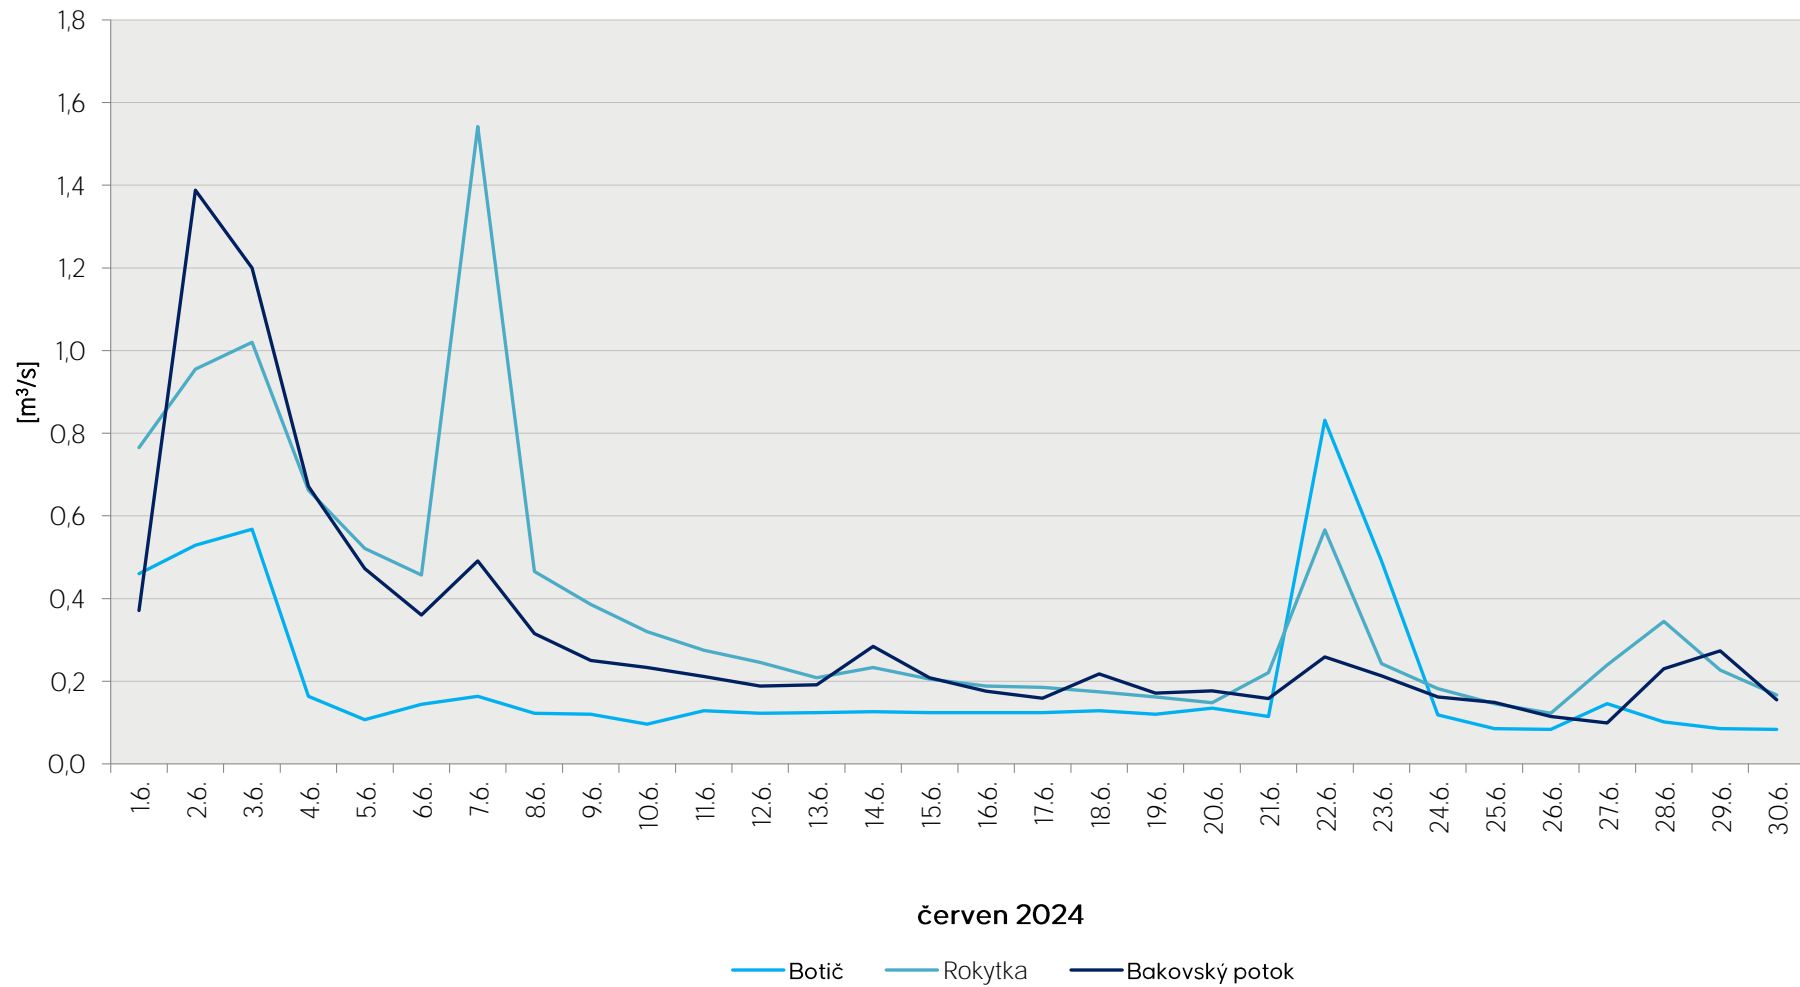

Denní průtoky vody k 7. hodině ranní na limnigrafických stanicích v povodí

Data poskytuje Povodí Vltavy, státní podnik

Denní průtoky vody k 7. hodině ranní na limnigrafických stanicích v povodí

Data poskytuje Povodí Vltavy, státní podnik