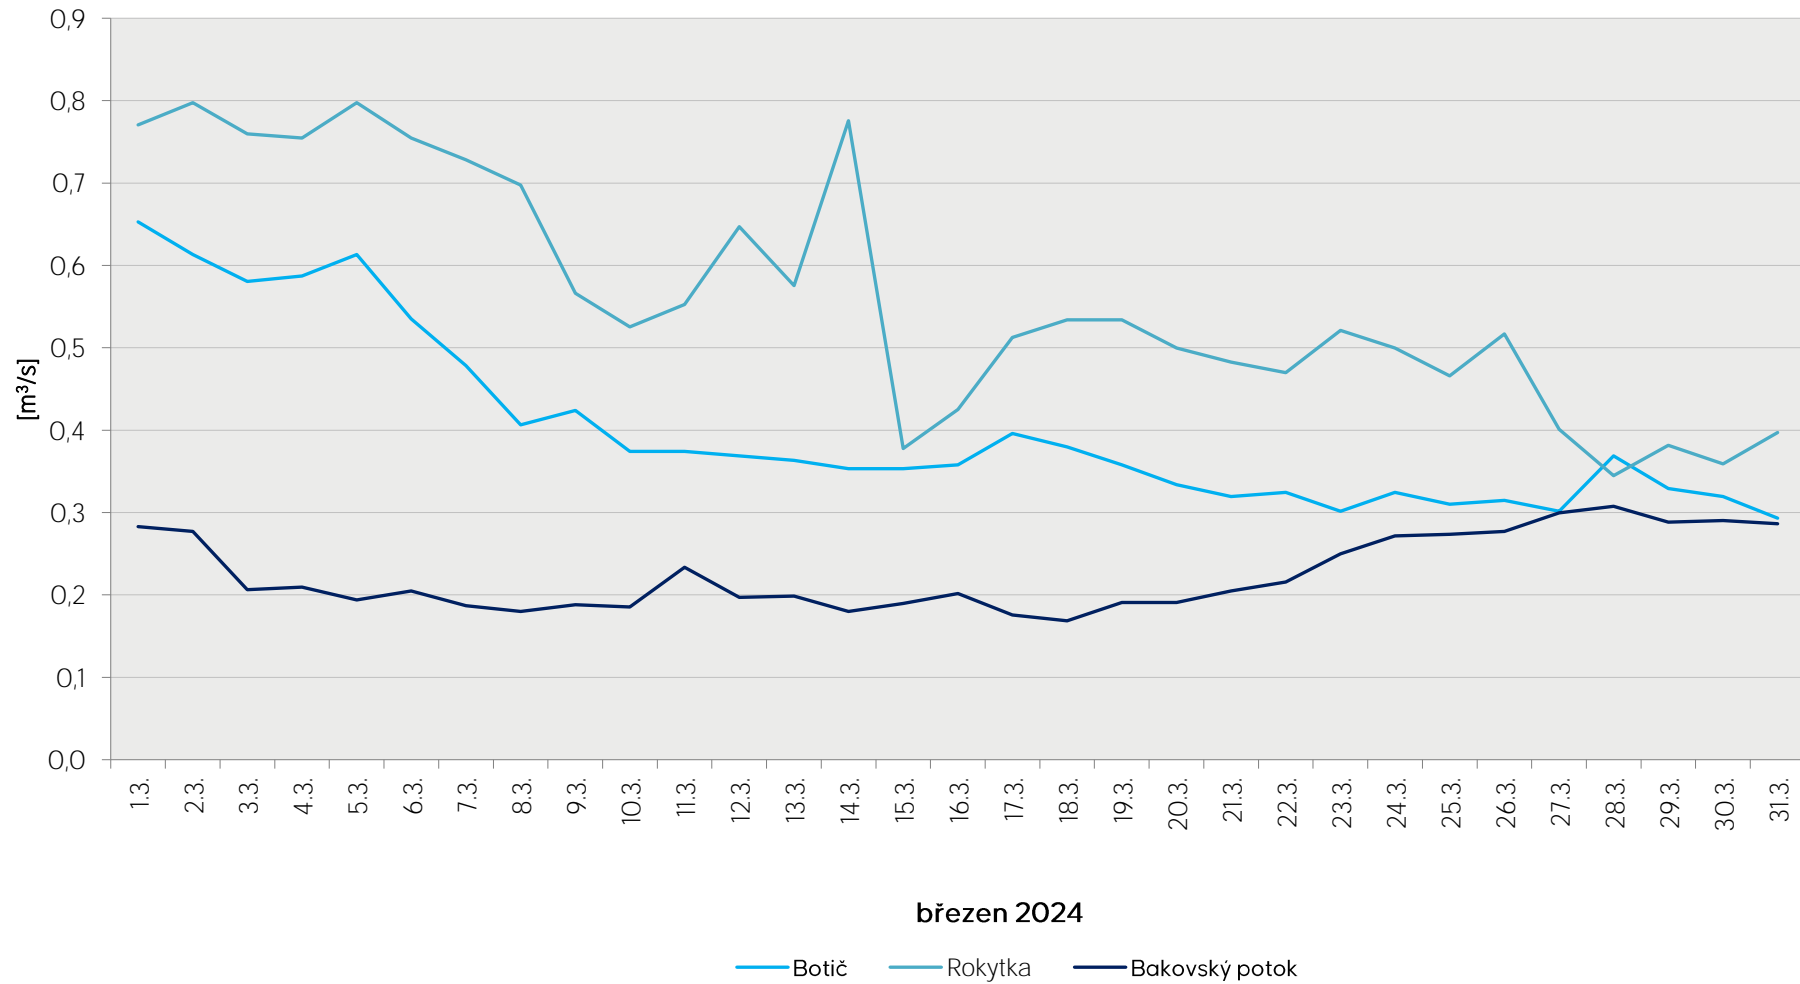

Denní průtoky vody k 7. hodině ranní na limnigrafických stanicích v povodí

Data poskytuje Povodí Vltavy, státní podnik

Denní průtoky vody k 7. hodině ranní na limnigrafických stanicích v povodí

Data poskytuje Povodí Vltavy, státní podnik