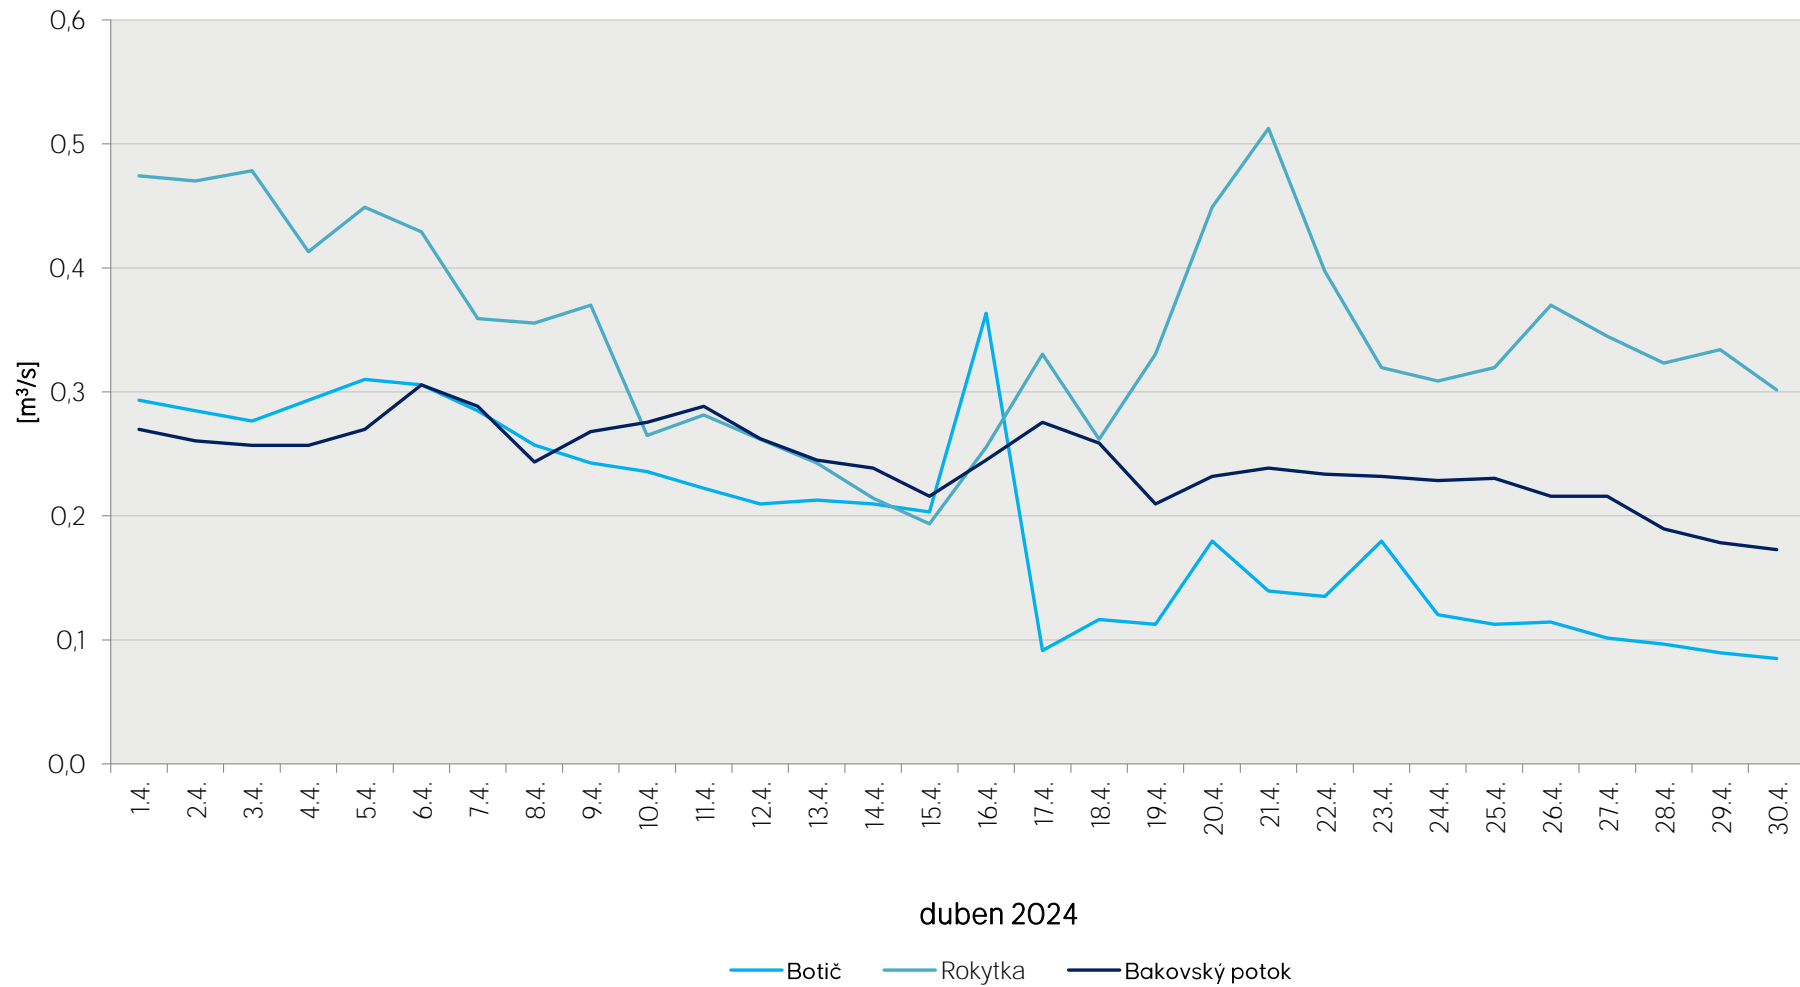

Denní průtoky vody k 7. hodině ranní na limnigrafických stanicích v povodí

Data poskytuje Povodí Vltavy, státní podnik