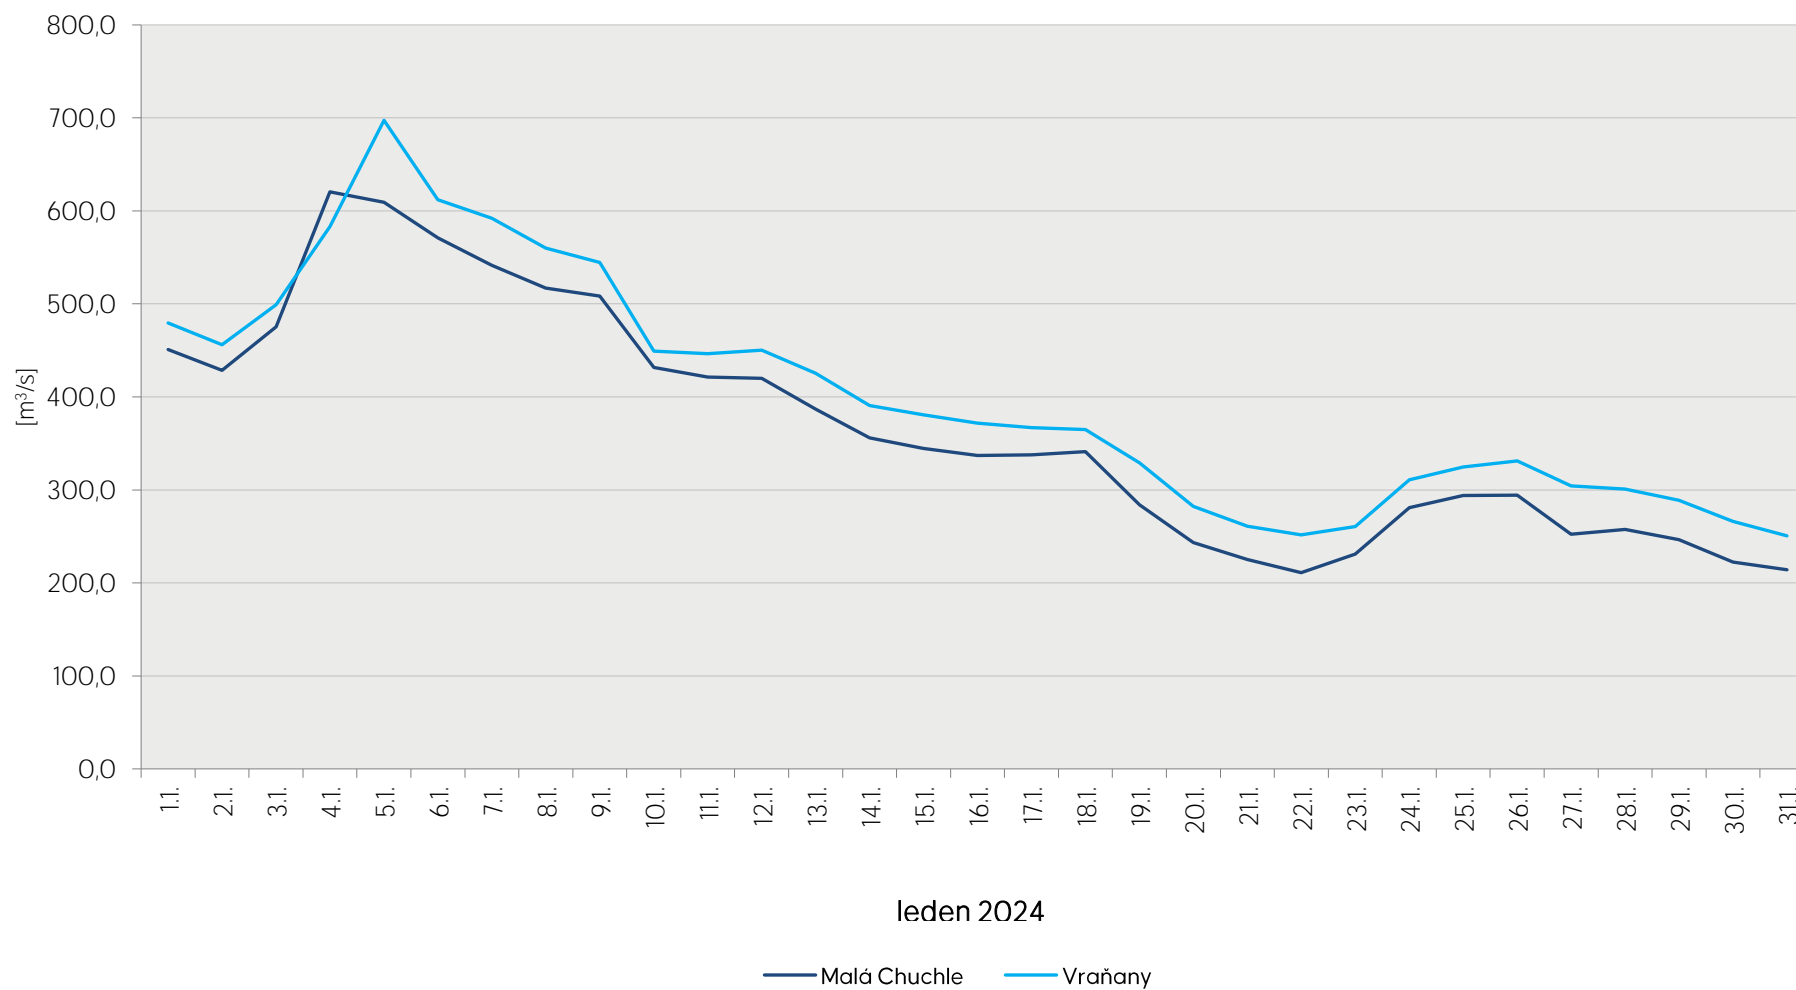

Denní průtoky vody k 7. hodině ranní na limnigrafických stanicích v povodí

Data poskytuje Povodí Vltavy, státní podnik

Denní průtoky vody k 7. hodině ranní na limnigrafických stanicích v povodí

Data poskytuje Povodí Vltavy, státní podnik