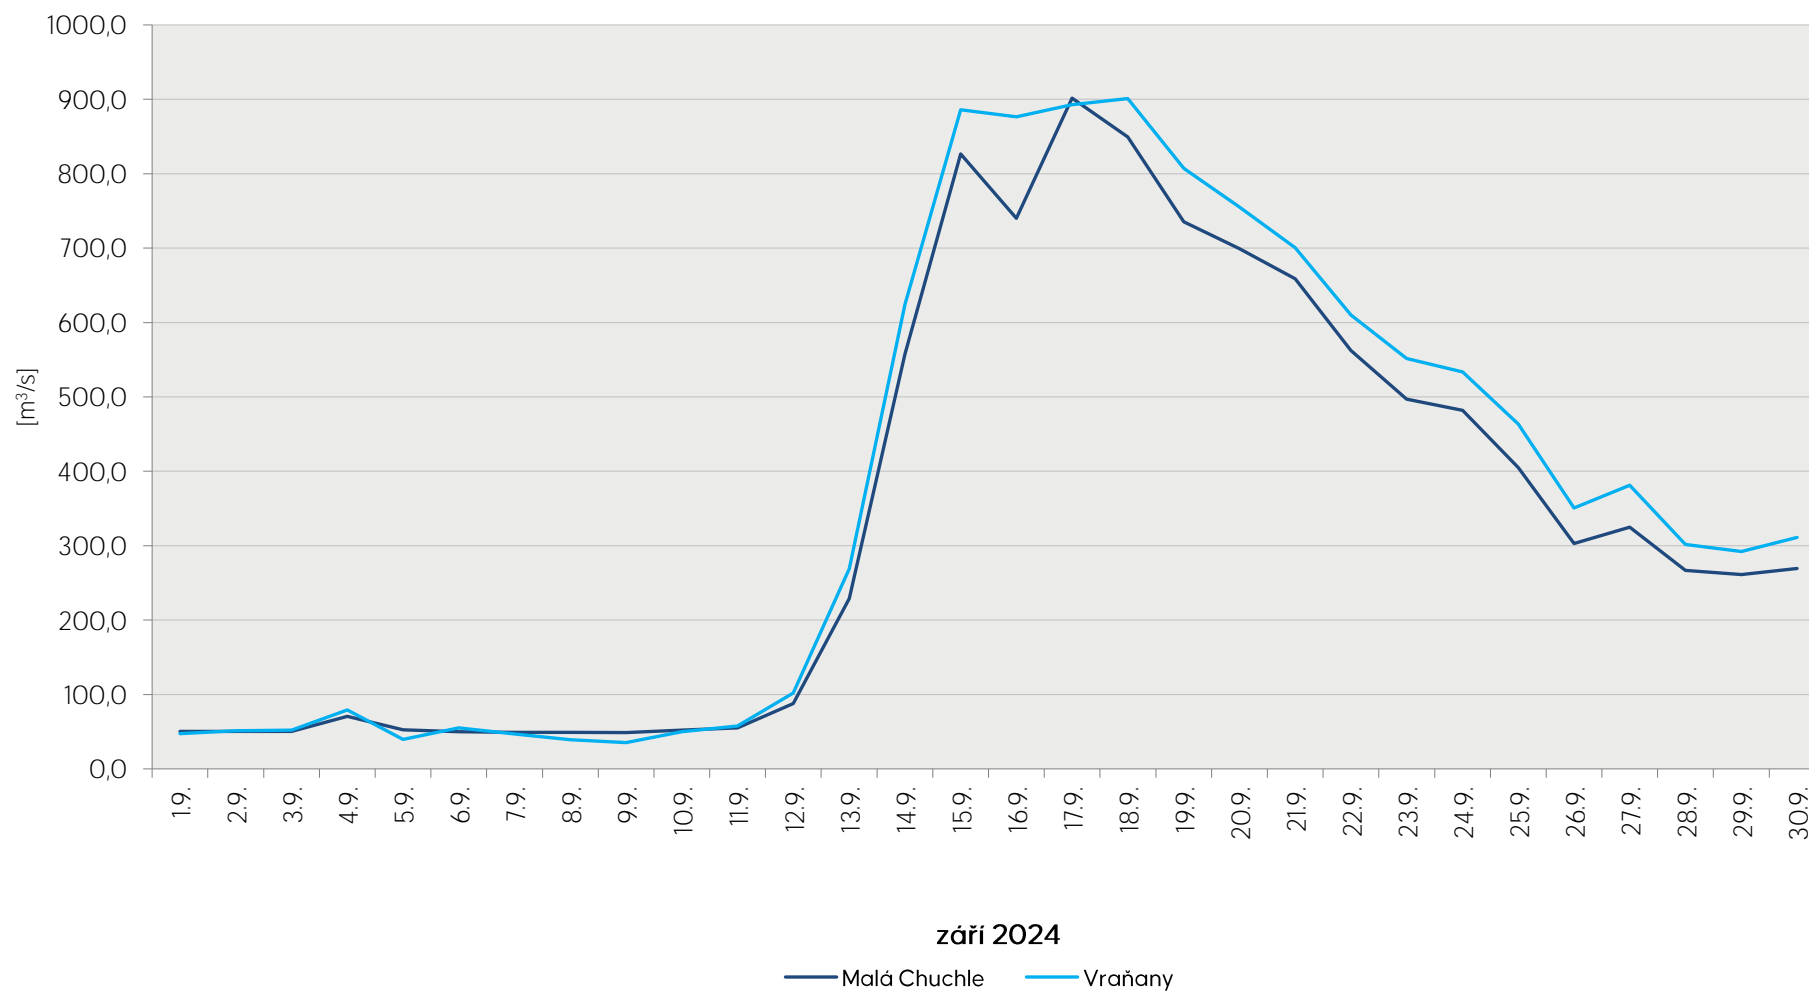

Denní průtoky vody k 7. hodině ranní na limnigrafických stanicích v povodí

Data poskytuje Povodí Vltavy, státní podnik

Denní průtoky vody k 7. hodině ranní na limnigrafických stanicích v povodí

Data poskytuje Povodí Vltavy, státní podnik