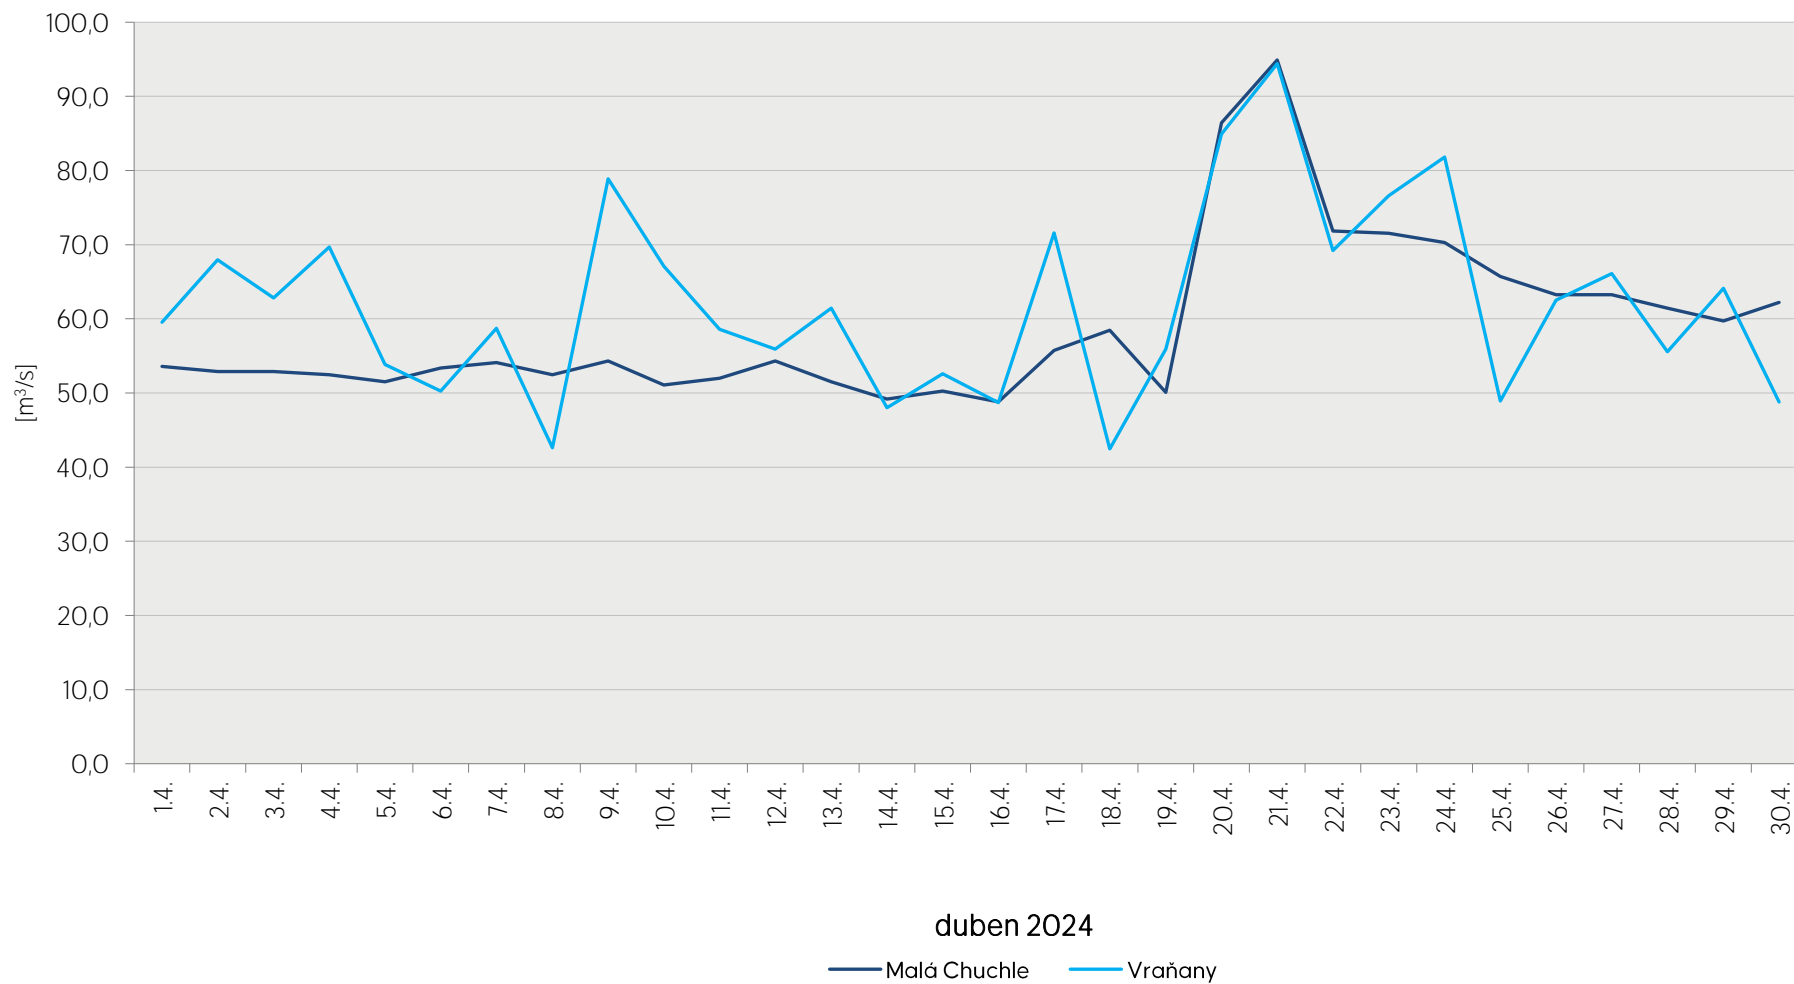

Denní průtoky vody k 7. hodině ranní na limnigrafických stanicích v povodí

Data poskytuje Povodí Vltavy, státní podnik

Denní průtoky vody k 7. hodině ranní na limnigrafických stanicích v povodí

Data poskytuje Povodí Vltavy, státní podnik