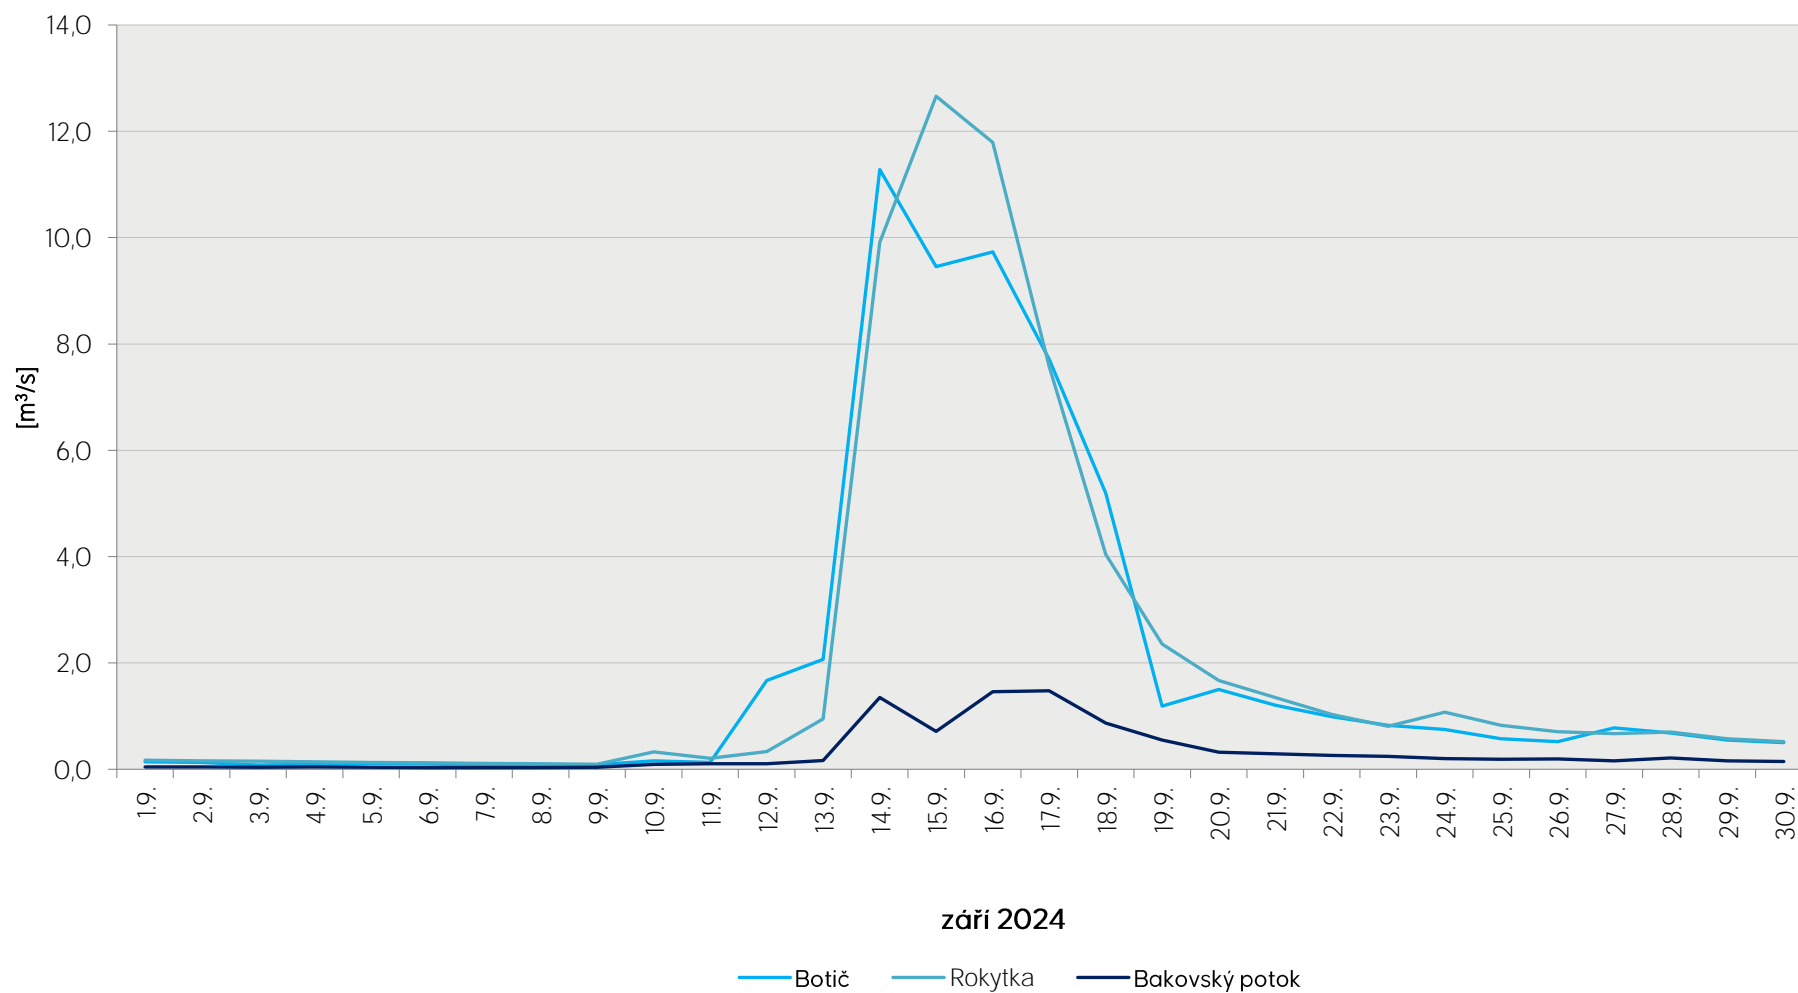

Denní průtoky vody k 7. hodině ranní na limnigrafických stanicích v povodí

Data poskytuje Povodí Vltavy, státní podnik

Denní průtoky vody k 7. hodině ranní na limnigrafických stanicích v povodí

Data poskytuje Povodí Vltavy, státní podnik