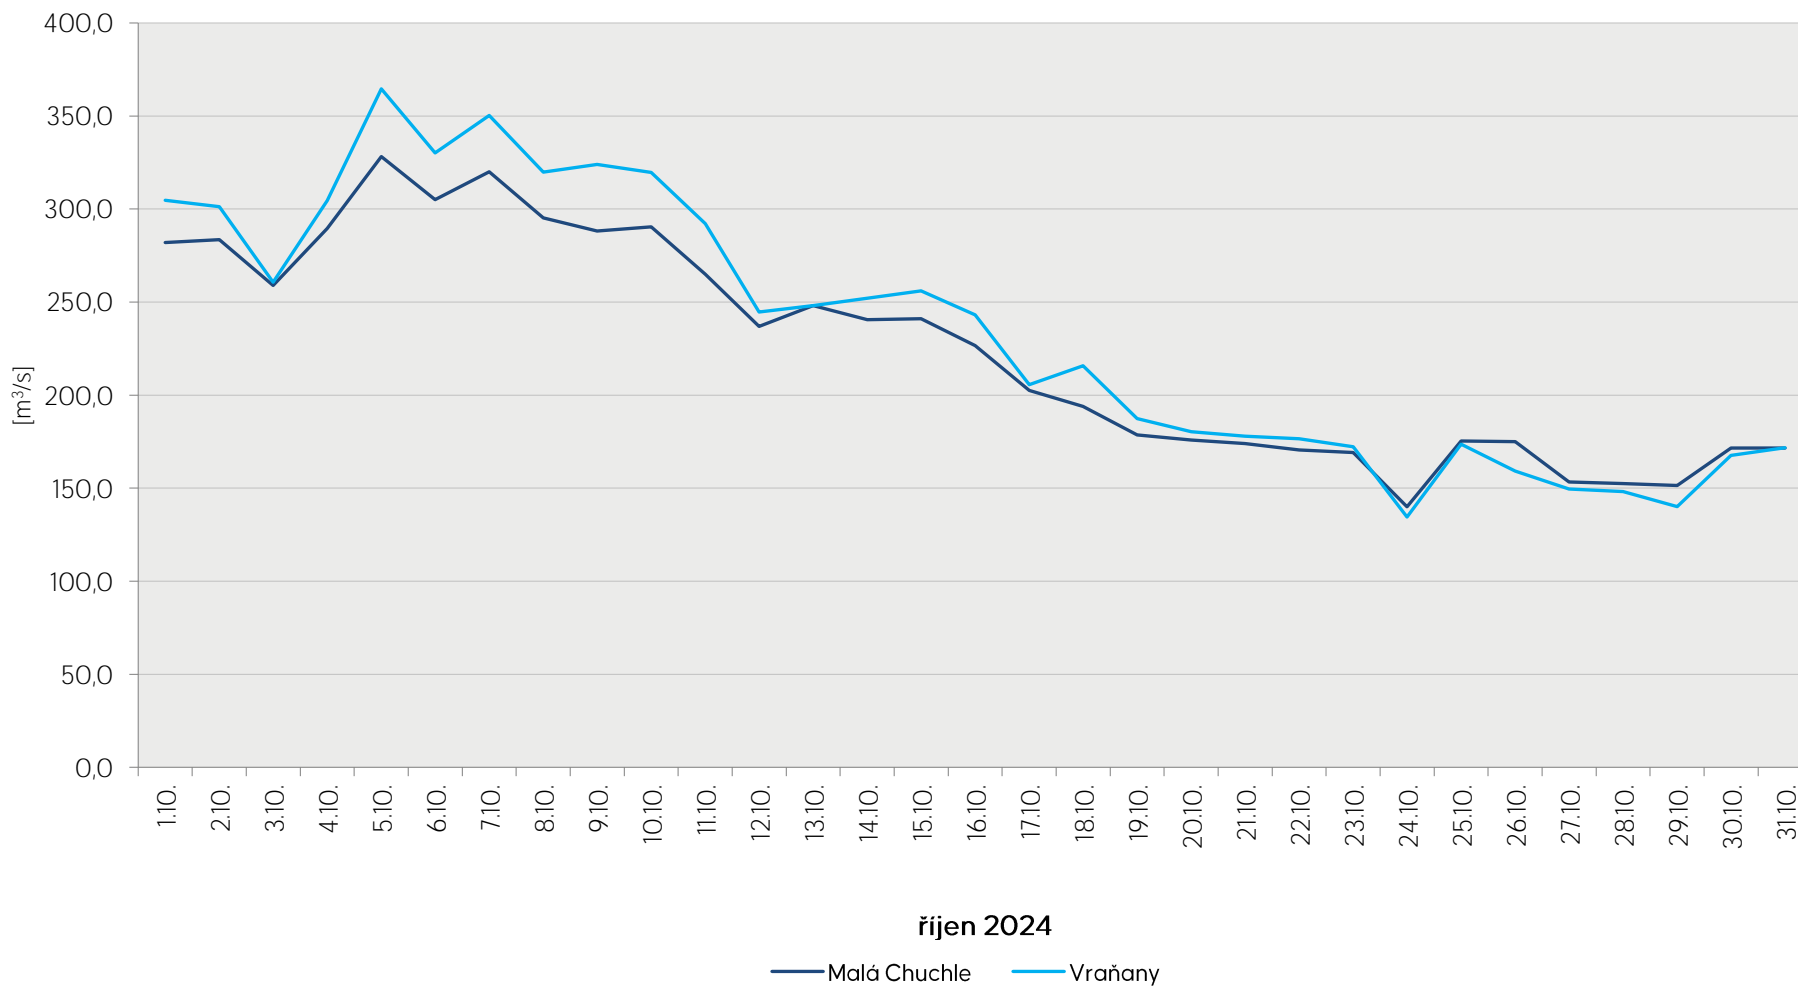

Denní průtoky vody k 7. hodině ranní na limnigrafických stanicích v povodí

Data poskytuje Povodí Vltavy, státní podnik

Denní průtoky vody k 7. hodině ranní na limnigrafických stanicích v povodí

Data poskytuje Povodí Vltavy, státní podnik