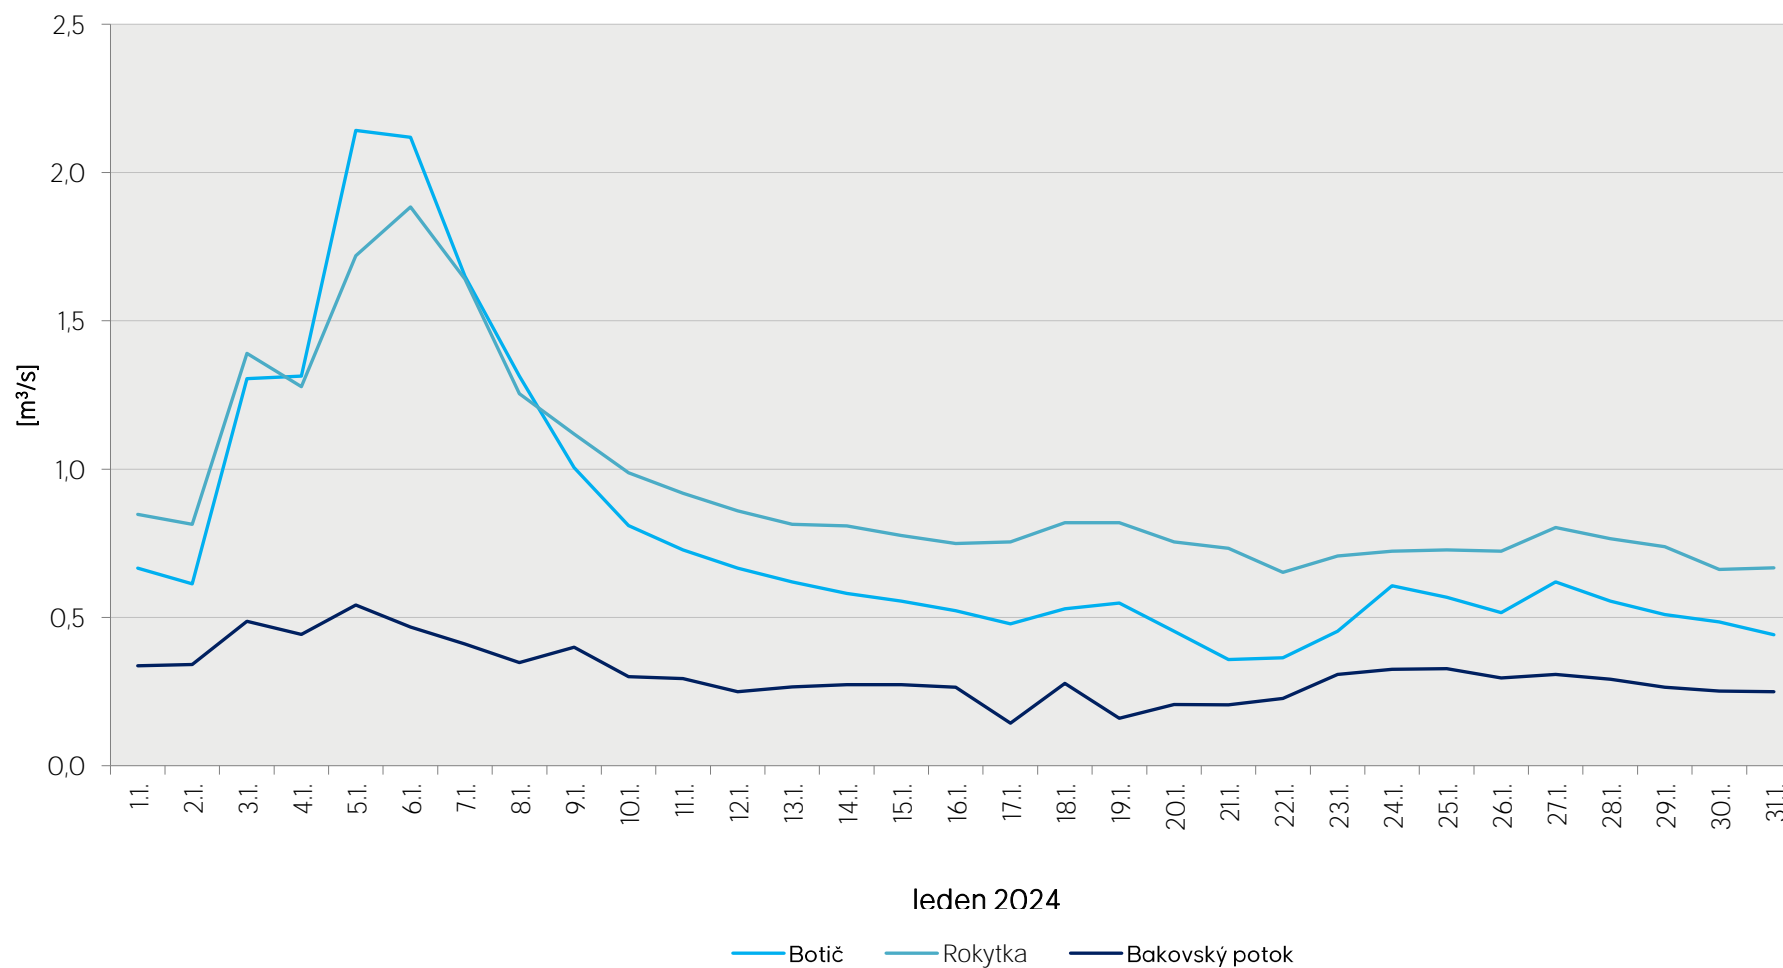

Denní průtoky vody k 7. hodině ranní na limnigrafických stanicích v povodí

Data poskytuje Povodí Vltavy, státní podnik

Denní průtoky vody k 7. hodině ranní na limnigrafických stanicích v povodí

Data poskytuje Povodí Vltavy, státní podnik