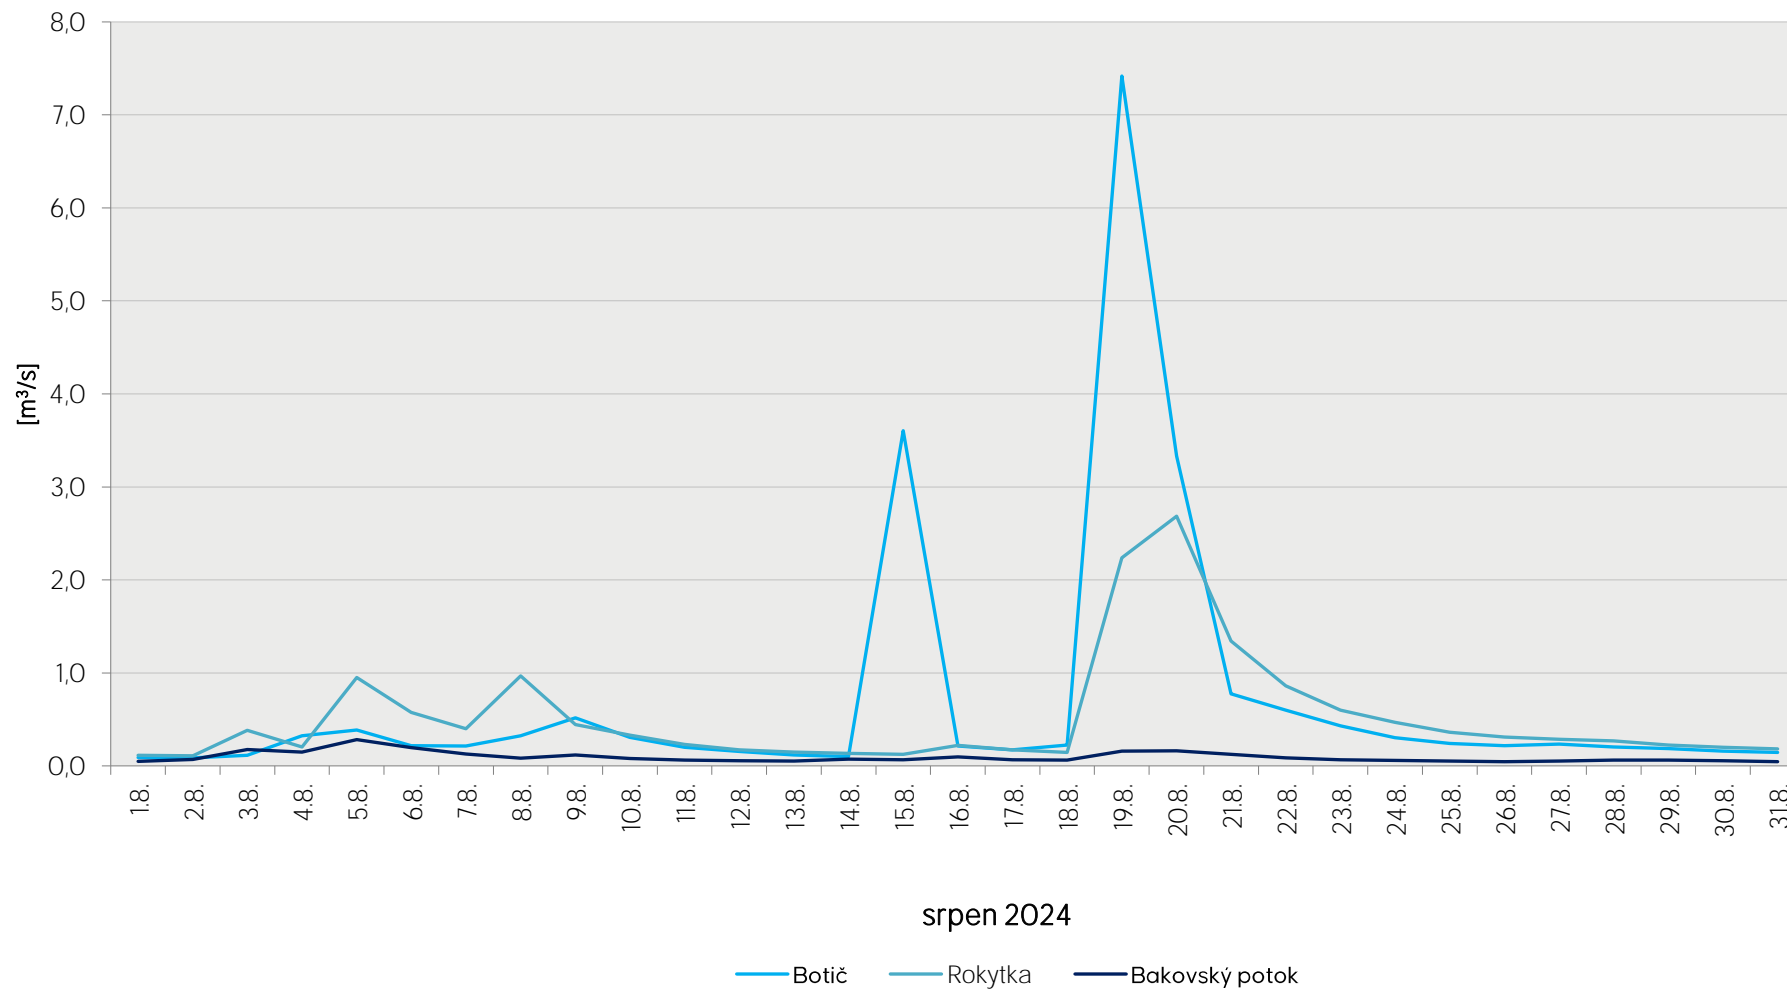

Denní průtoky vody k 7. hodině ranní na limnigrafických stanicích v povodí

Data poskytuje Povodí Vltavy, státní podnik

Denní průtoky vody k 7. hodině ranní na limnigrafických stanicích v povodí

Data poskytuje Povodí Vltavy, státní podnik