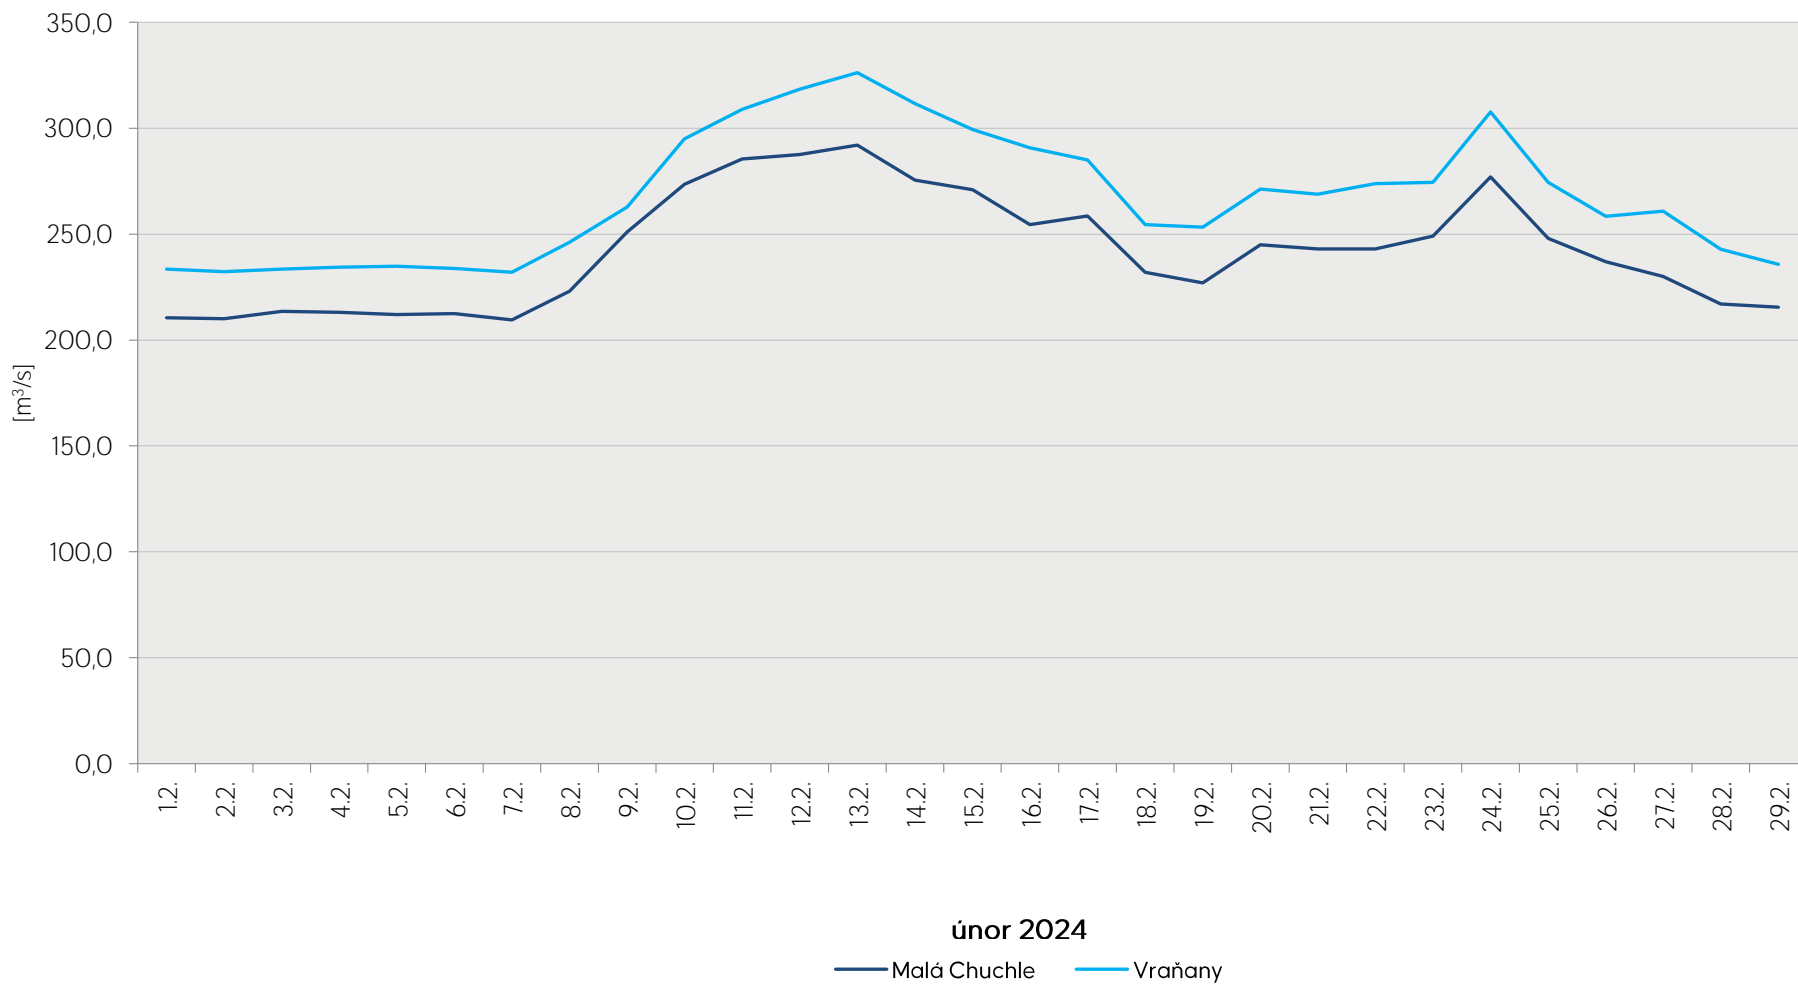

Denní průtoky vody k 7. hodině ranní na limnigrafických stanicích v povodí

Data poskytuje Povodí Vltavy, státní podnik

Denní průtoky vody k 7. hodině ranní na limnigrafických stanicích v povodí

Data poskytuje Povodí Vltavy, státní podnik