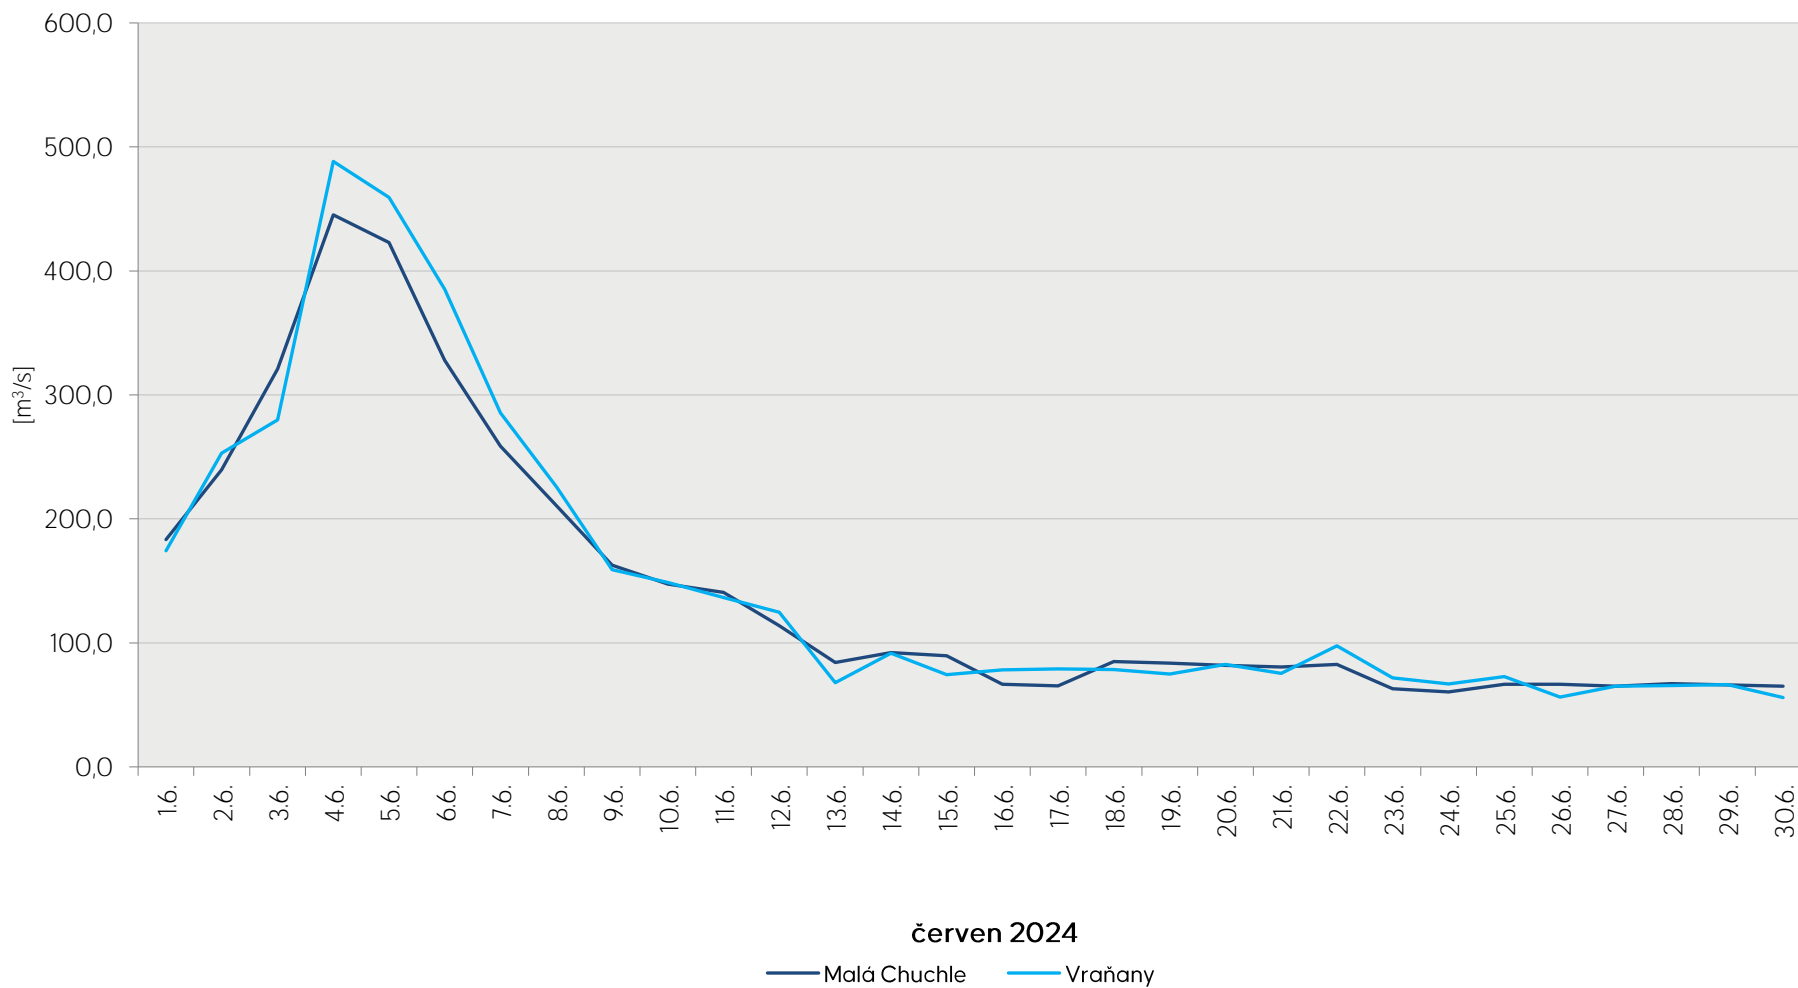

Denní průtoky vody k 7. hodině ranní na limnigrafických stanicích v povodí

Data poskytuje Povodí Vltavy, státní podnik