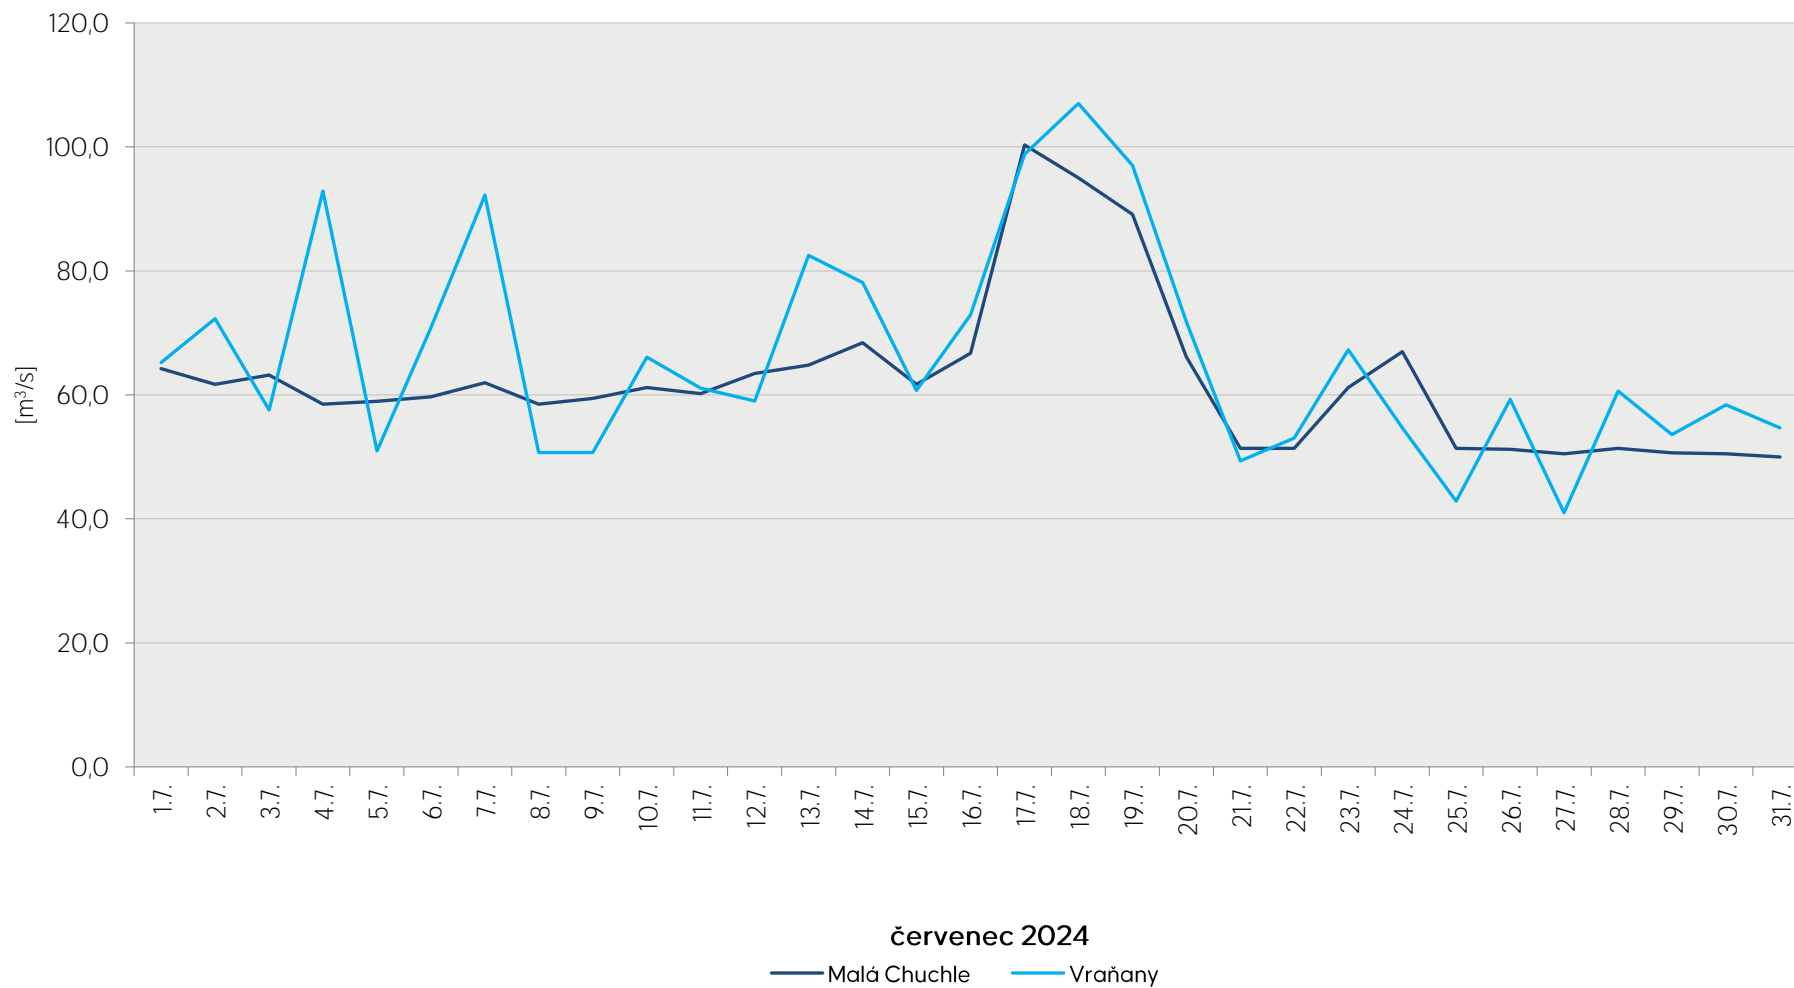

Denní průtoky vody k 7. hodině ranní na limnigrafických stanicích v povodí

Data poskytuje Povodí Vltavy, státní podnik