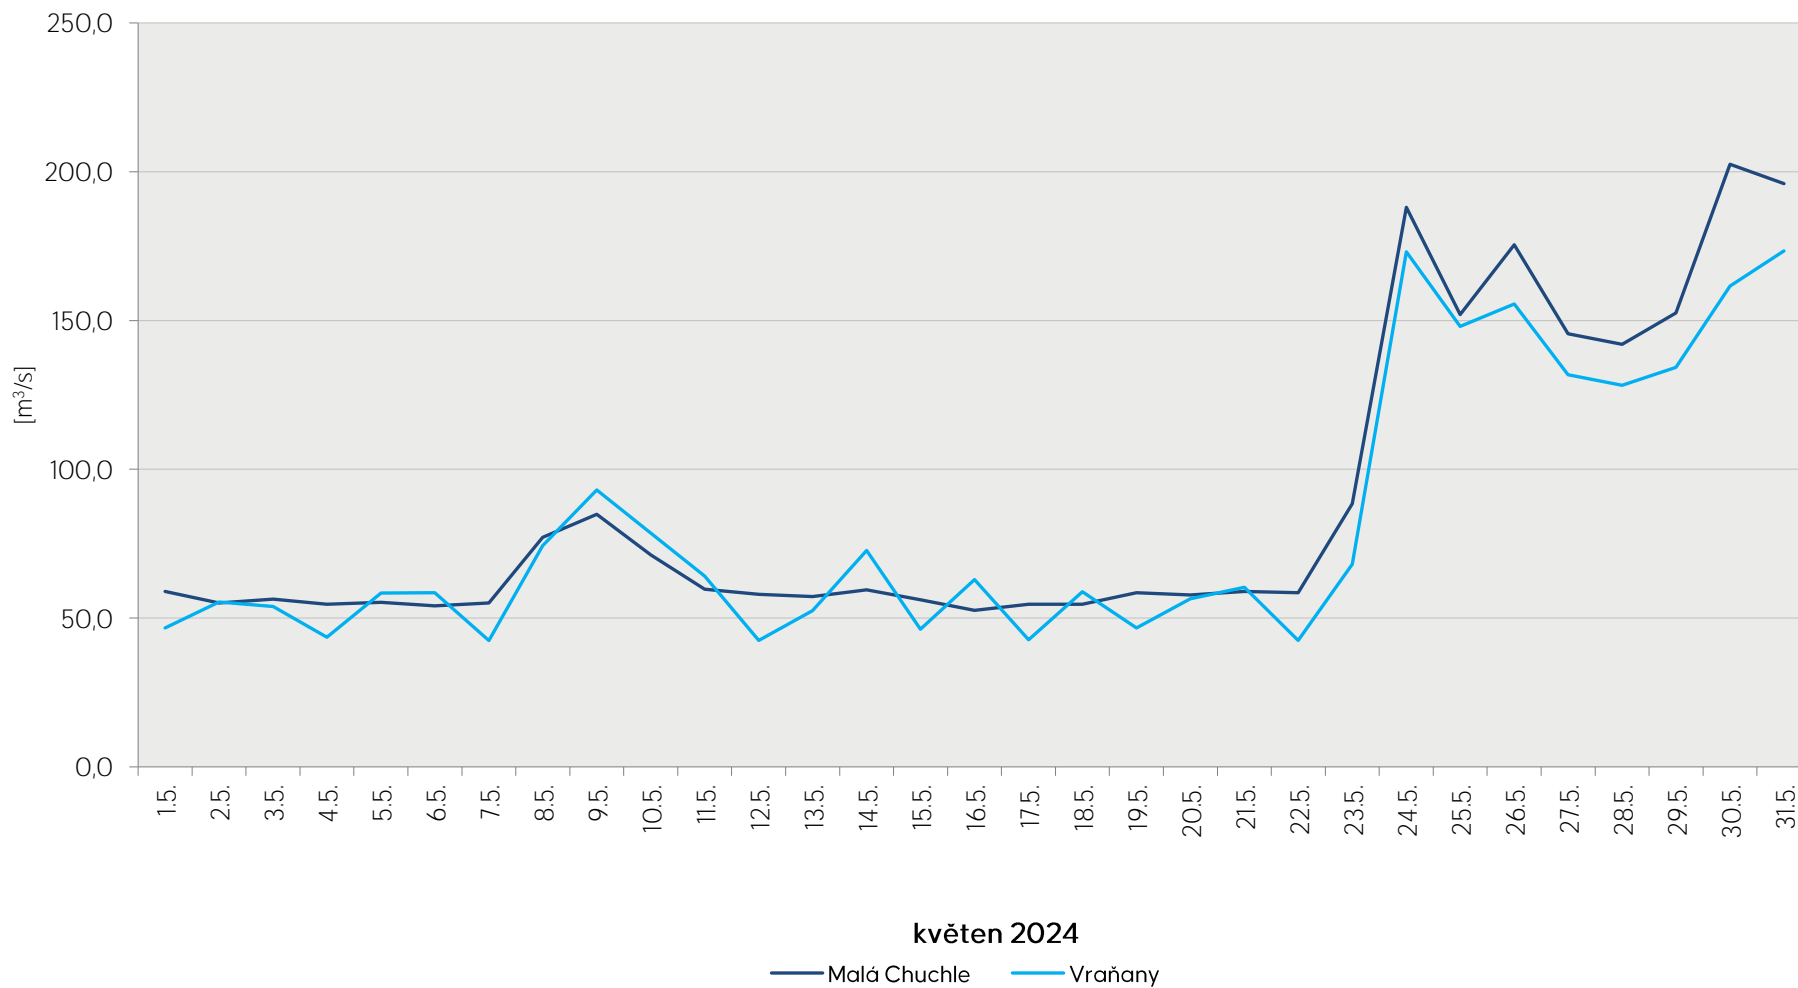

Denní průtoky vody k 7. hodině ranní na limnigrafických stanicích v povodí

Data poskytuje Povodí Vltavy, státní podnik

Denní průtoky vody k 7. hodině ranní na limnigrafických stanicích v povodí

Data poskytuje Povodí Vltavy, státní podnik