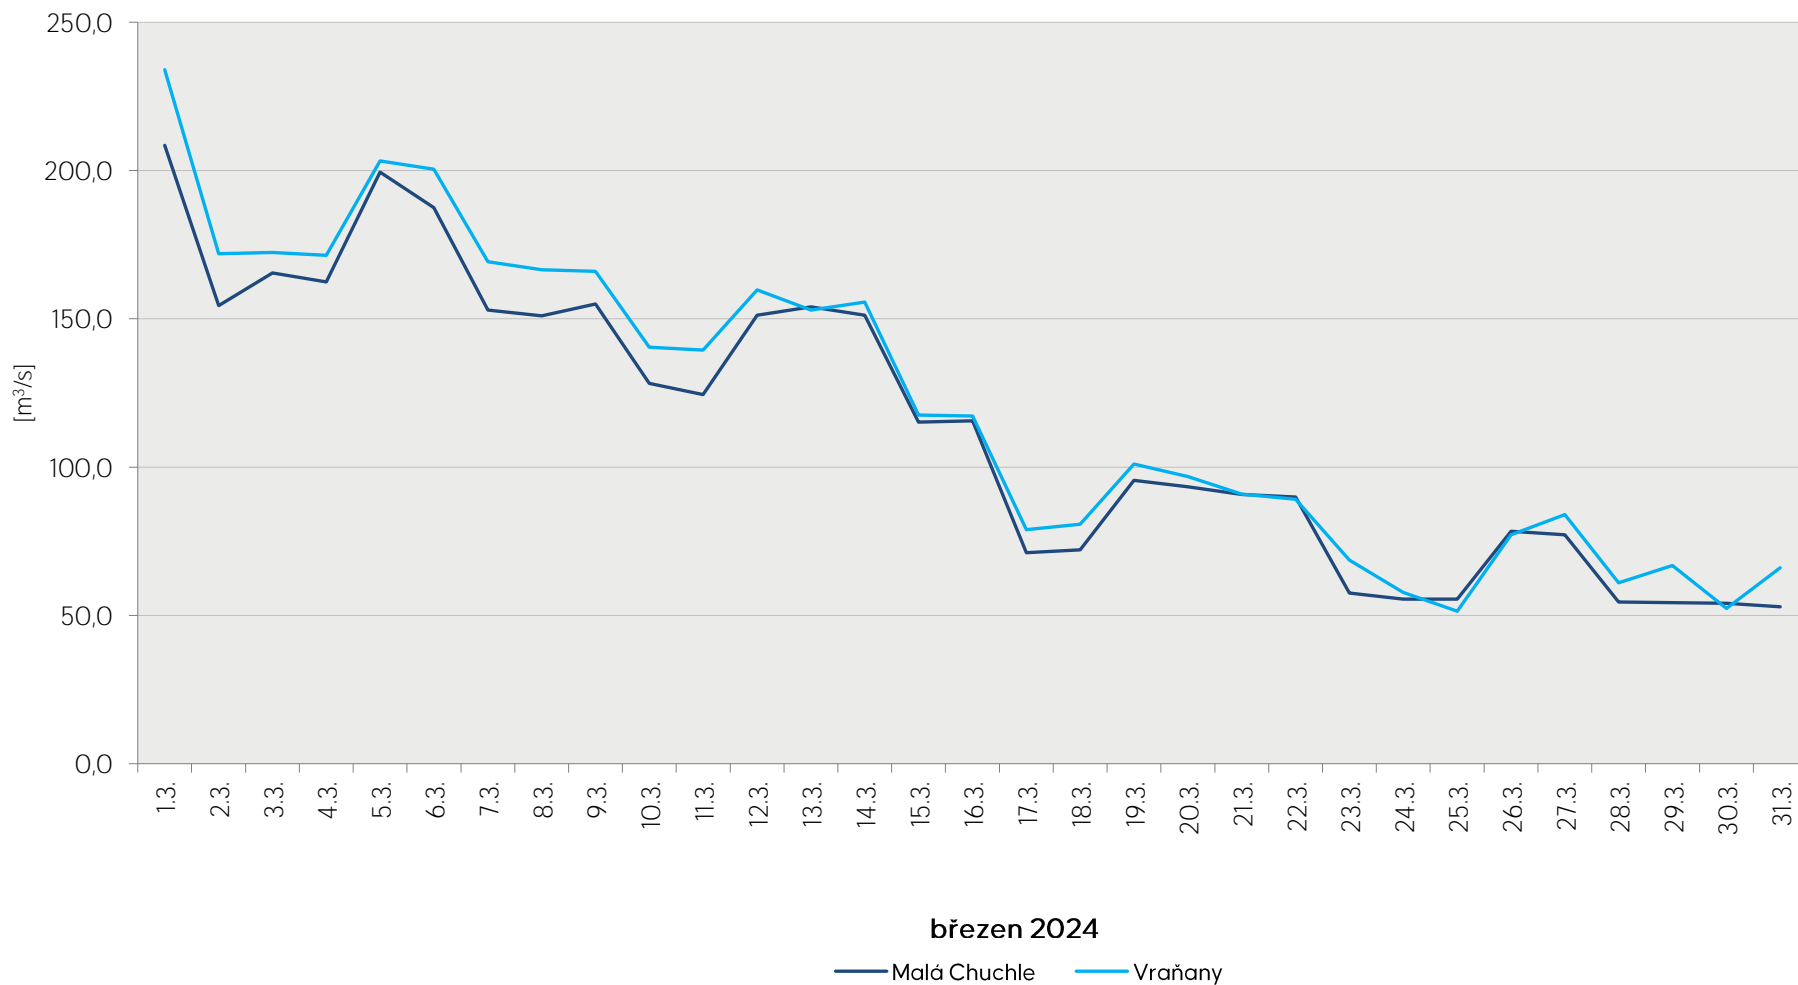

Denní průtoky vody k 7. hodině ranní na limnigrafických stanicích v povodí

Data poskytuje Povodí Vltavy, státní podnik

Denní průtoky vody k 7. hodině ranní na limnigrafických stanicích v povodí

Data poskytuje Povodí Vltavy, státní podnik