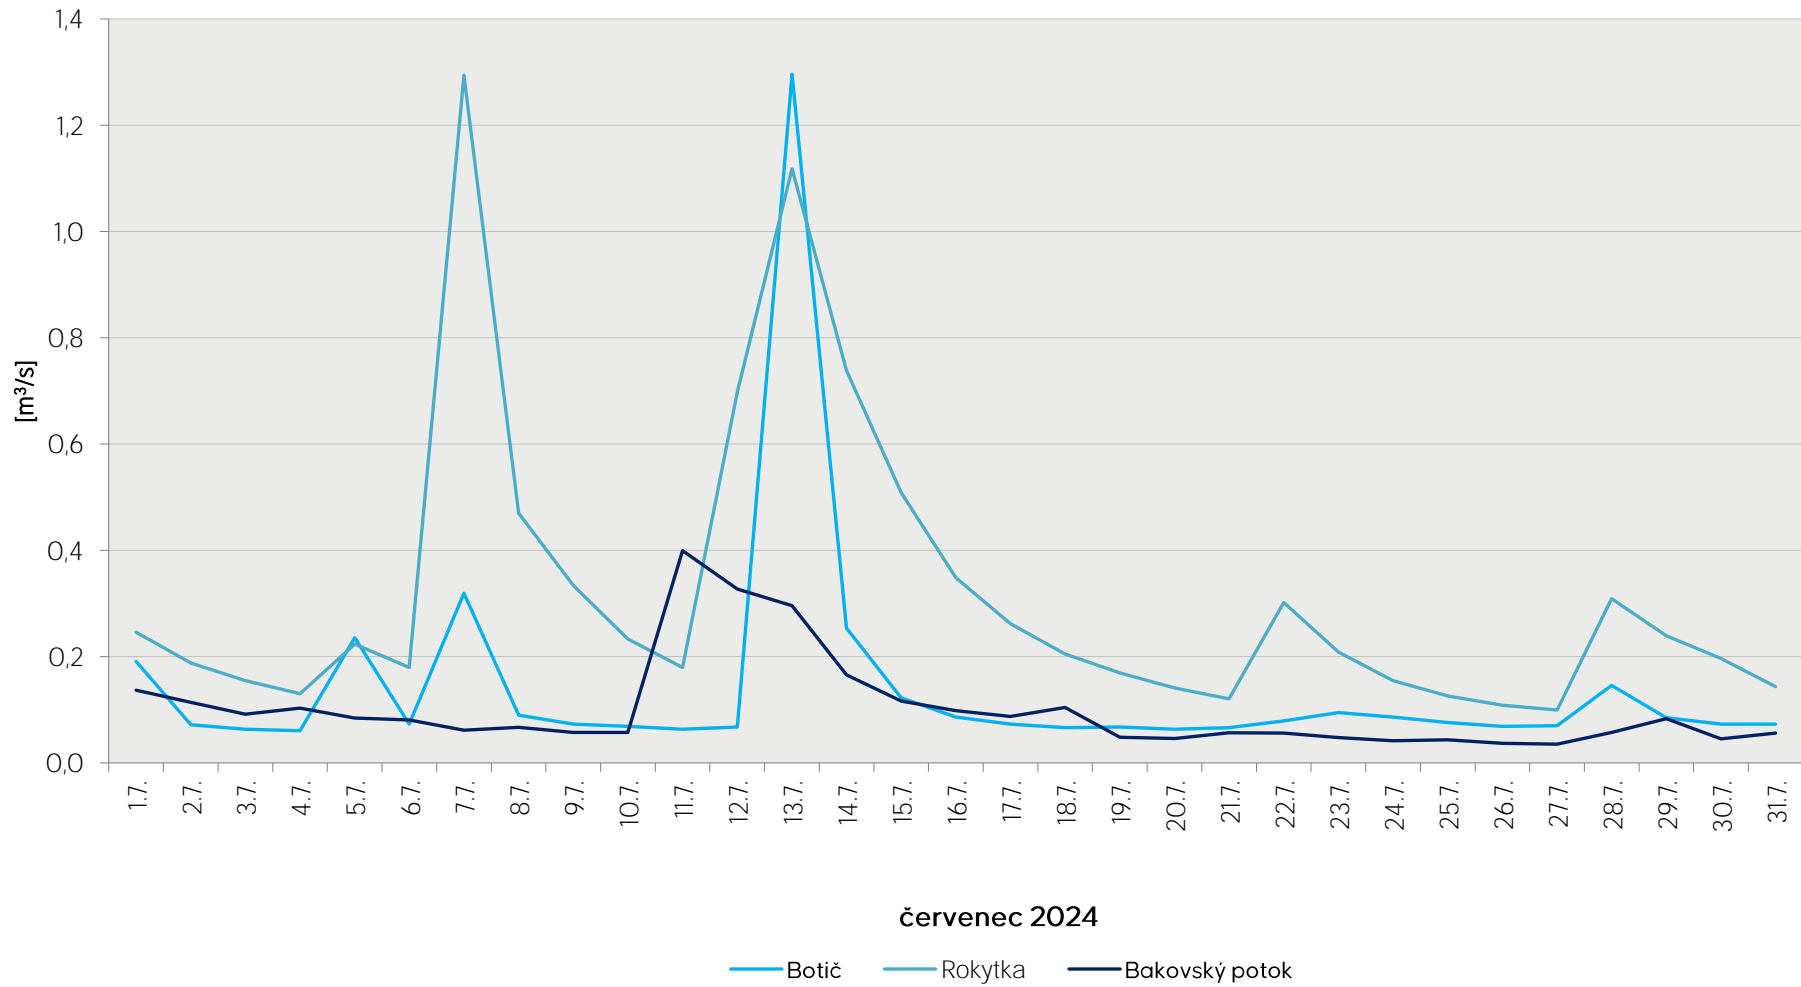

Denní průtoky vody k 7. hodině ranní na limnigrafických stanicích v povodí

Data poskytuje Povodí Vltavy, státní podnik

Denní průtoky vody k 7. hodině ranní na limnigrafických stanicích v povodí

Data poskytuje Povodí Vltavy, státní podnik