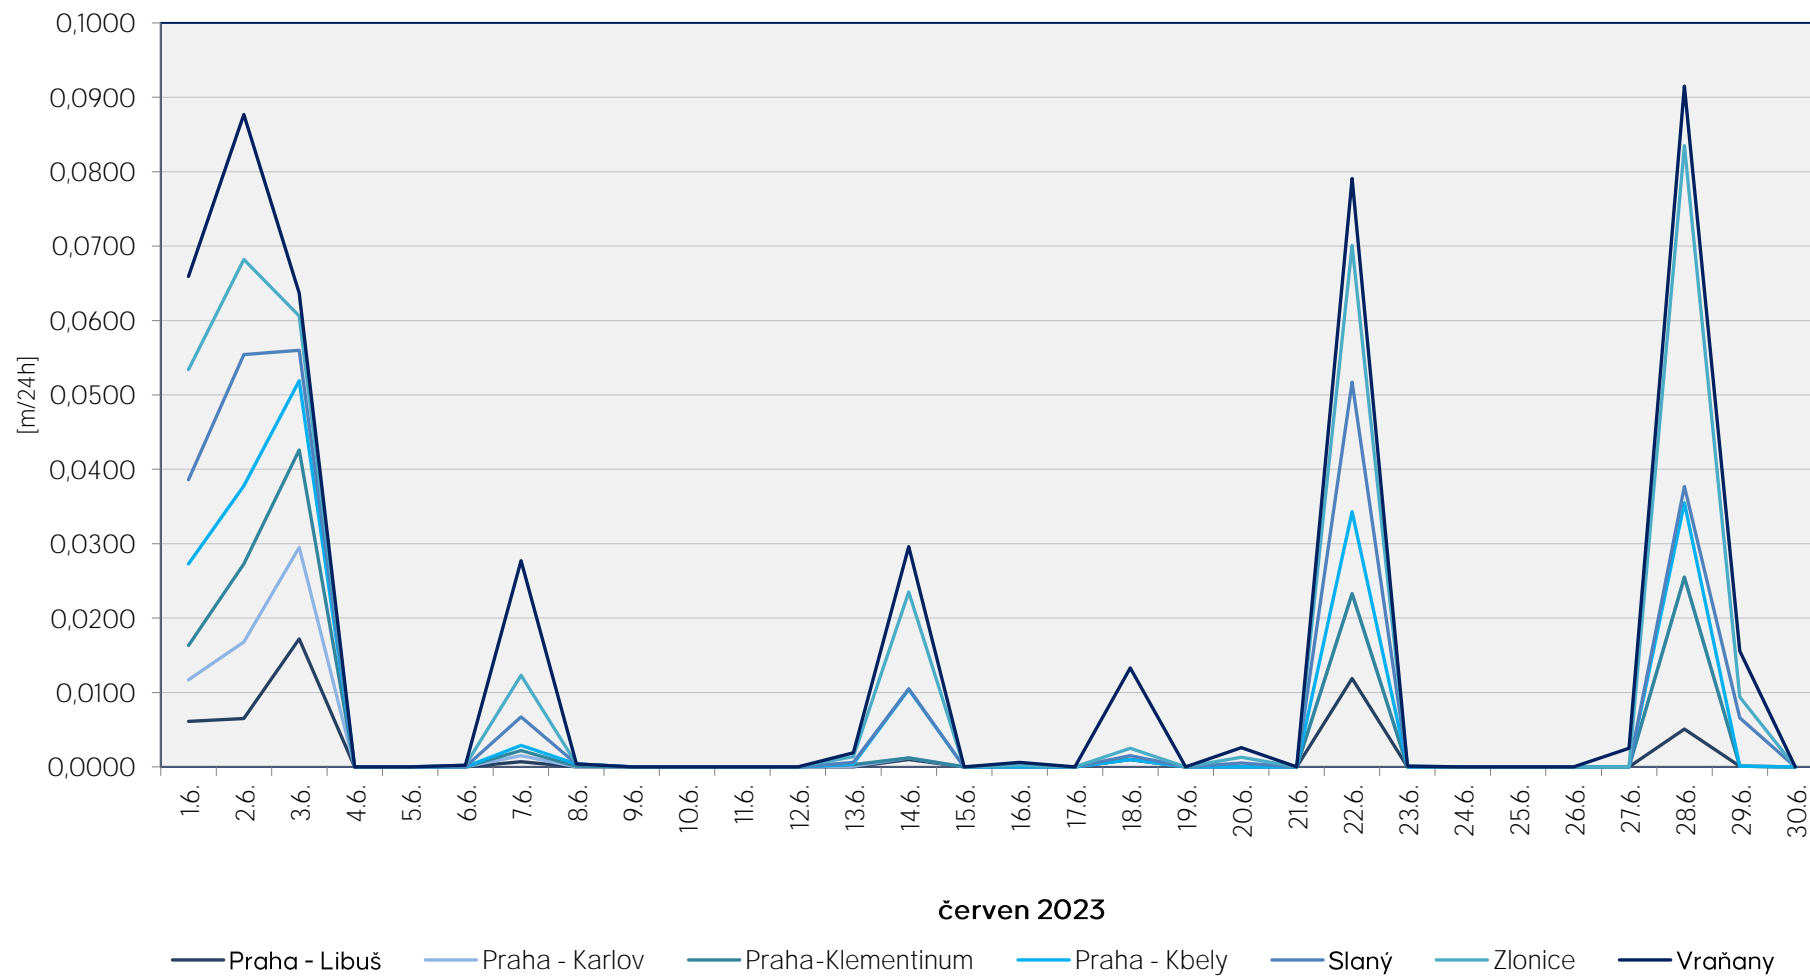

Srážkové úhrny za 24 hodin k 7. hodině ranní

Data poskytuje Povodí Vltavy, státní podnik

Srážkové úhrny za 24 hodin k 7. hodině ranní

Data poskytuje Povodí Vltavy, státní podnik

Srážkové úhrny za 24 hodin k 7. hodině ranní

Data poskytuje Povodí Vltavy, státní podnik

Srážkové úhrny za 24 hodin k 7. hodině ranní

Data poskytuje Povodí Vltavy, státní podnik

Srážkové úhrny za 24 hodin k 7. hodině ranní

Data poskytuje Povodí Vltavy, státní podnik