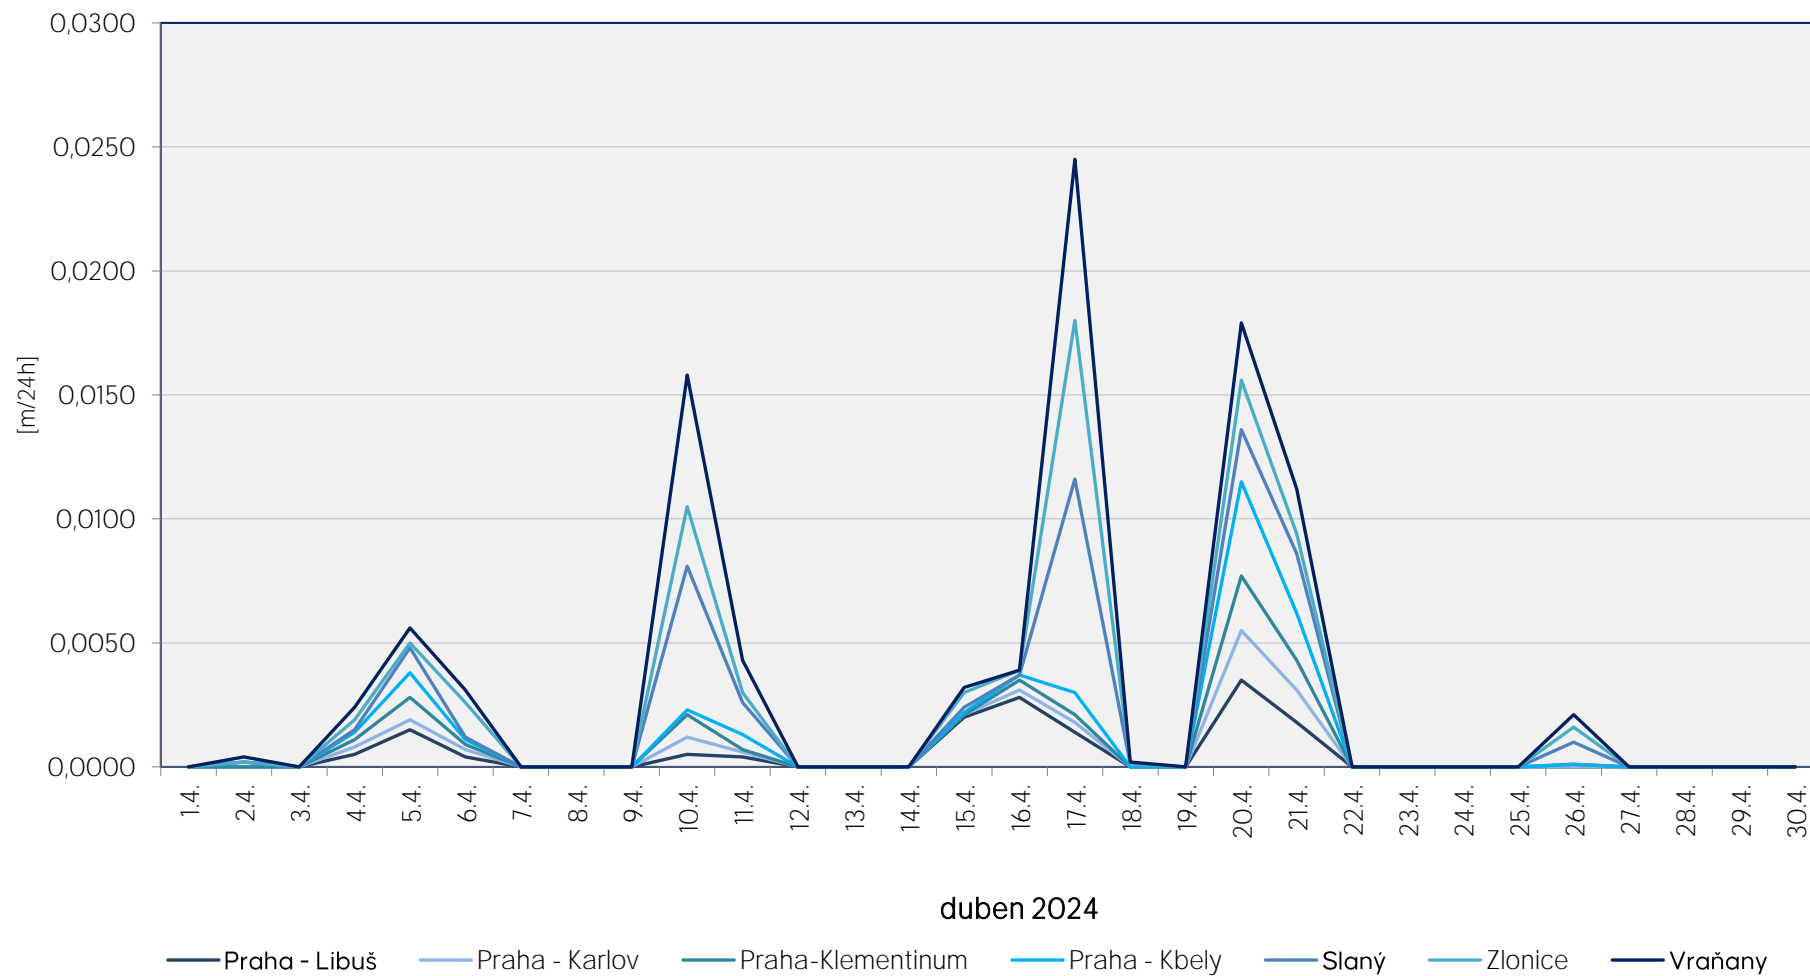

Srážkové úhrny za 24 hodin k 7. hodině ranní

Data poskytuje Povodí Vltavy, státní podnik

Srážkové úhrny za 24 hodin k 7. hodině ranní

Data poskytuje Povodí Vltavy, státní podnik

Srážkové úhrny za 24 hodin k 7. hodině ranní

Data poskytuje Povodí Vltavy, státní podnik

Srážkové úhrny za 24 hodin k 7. hodině ranní

Data poskytuje Povodí Vltavy, státní podnik

Srážkové úhrny za 24 hodin k 7. hodině ranní

Data poskytuje Povodí Vltavy, státní podnik