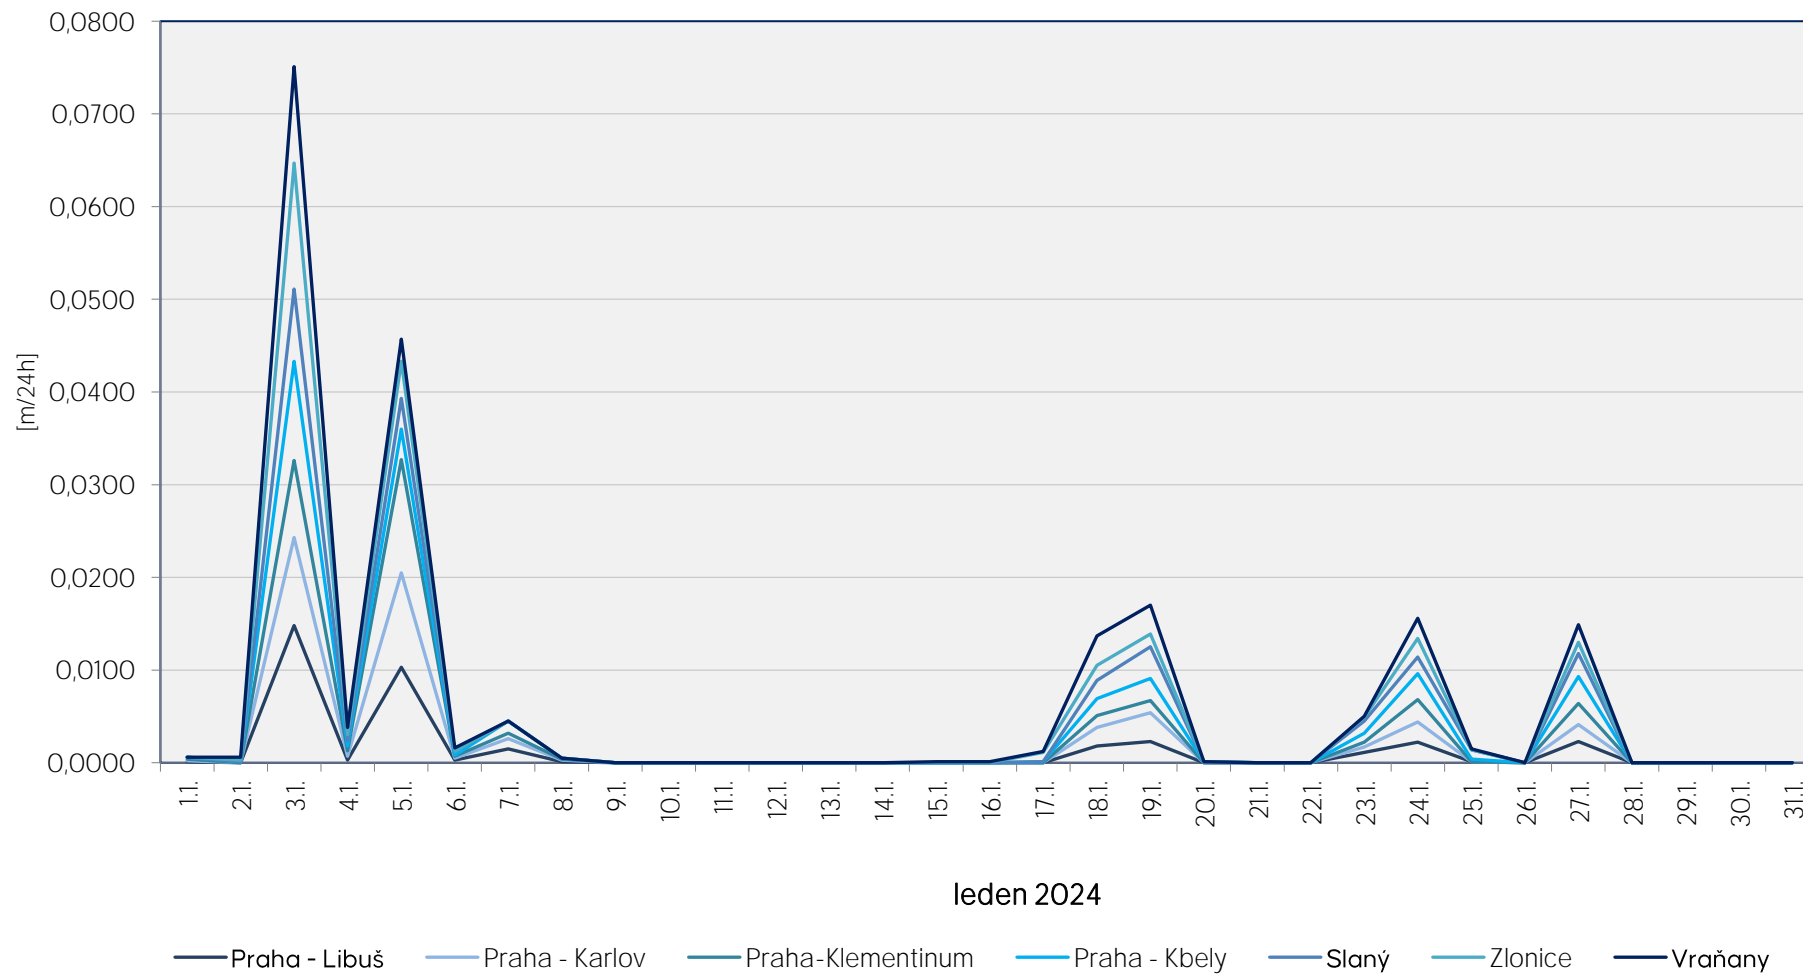

Srážkové úhrny za 24 hodin k 7. hodině ranní

Data poskytuje Povodí Vltavy, státní podnik

Srážkové úhrny za 24 hodin k 7. hodině ranní

Data poskytuje Povodí Vltavy, státní podnik

Srážkové úhrny za 24 hodin k 7. hodině ranní

Data poskytuje Povodí Vltavy, státní podnik

Srážkové úhrny za 24 hodin k 7. hodině ranní

Data poskytuje Povodí Vltavy, státní podnik

Srážkové úhrny za 24 hodin k 7. hodině ranní

Data poskytuje Povodí Vltavy, státní podnik