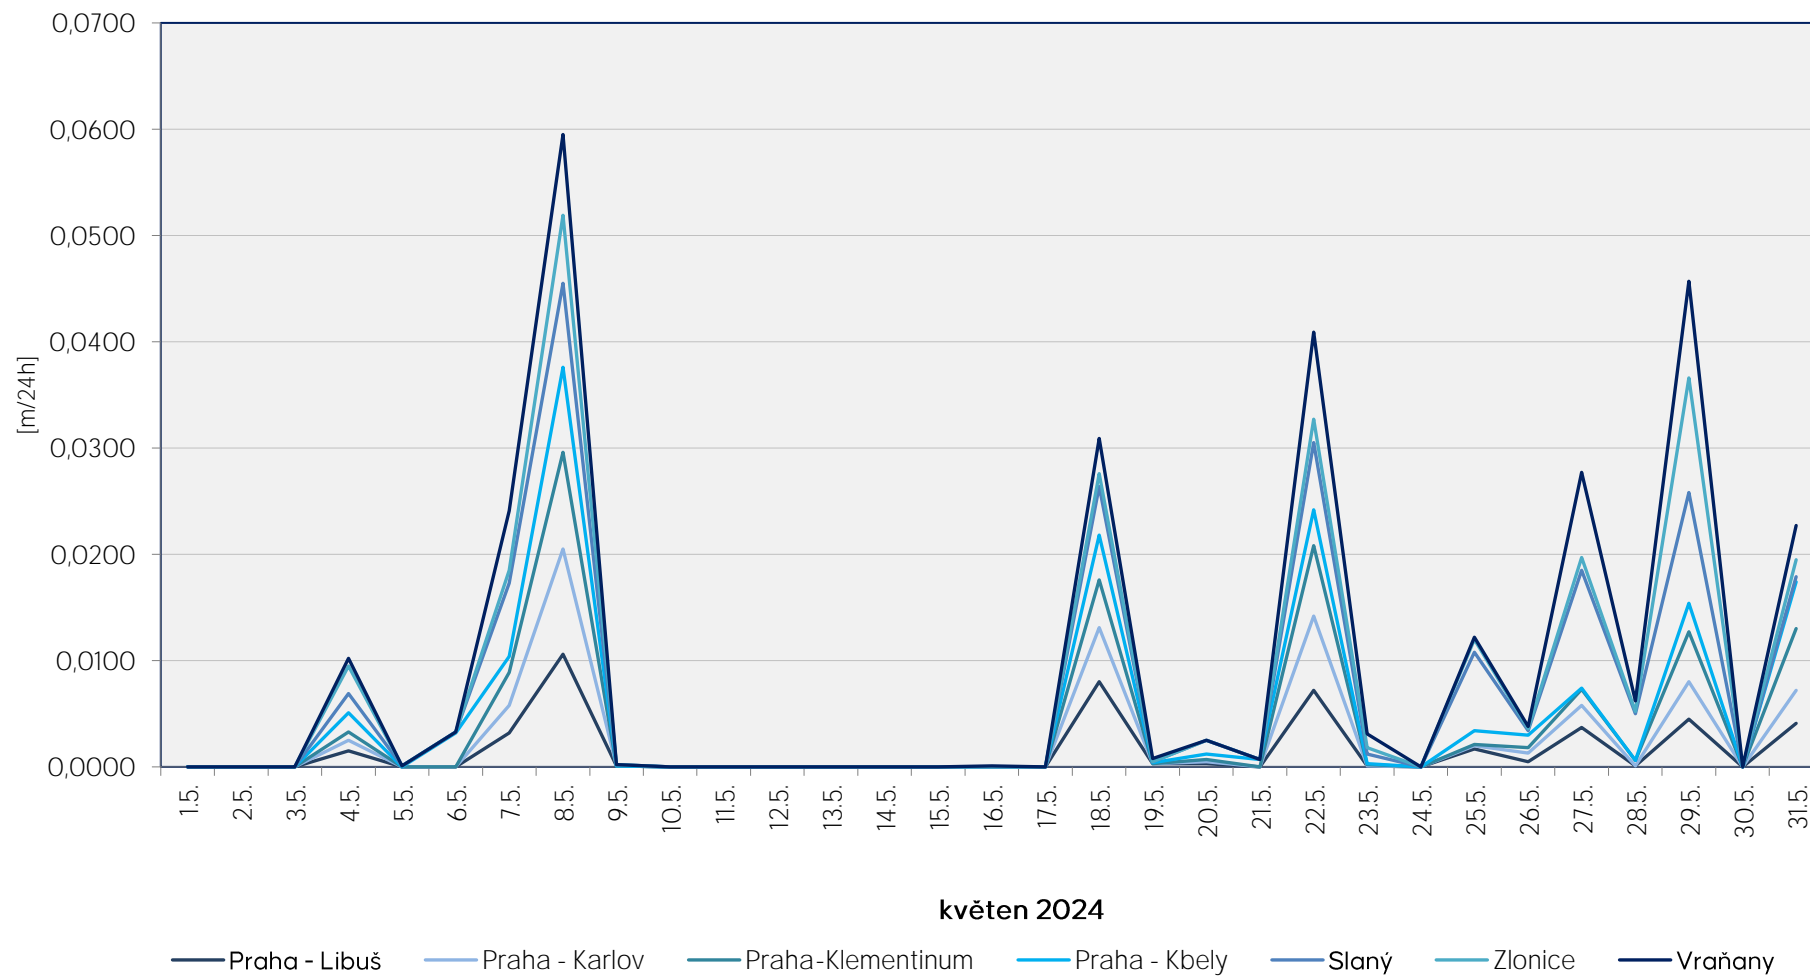

Srážkové úhrny za 24 hodin k 7. hodině ranní

Data poskytuje Povodí Vltavy, státní podnik

Srážkové úhrny za 24 hodin k 7. hodině ranní

Data poskytuje Povodí Vltavy, státní podnik

Srážkové úhrny za 24 hodin k 7. hodině ranní

Data poskytuje Povodí Vltavy, státní podnik

Srážkové úhrny za 24 hodin k 7. hodině ranní

Data poskytuje Povodí Vltavy, státní podnik

Srážkové úhrny za 24 hodin k 7. hodině ranní

Data poskytuje Povodí Vltavy, státní podnik