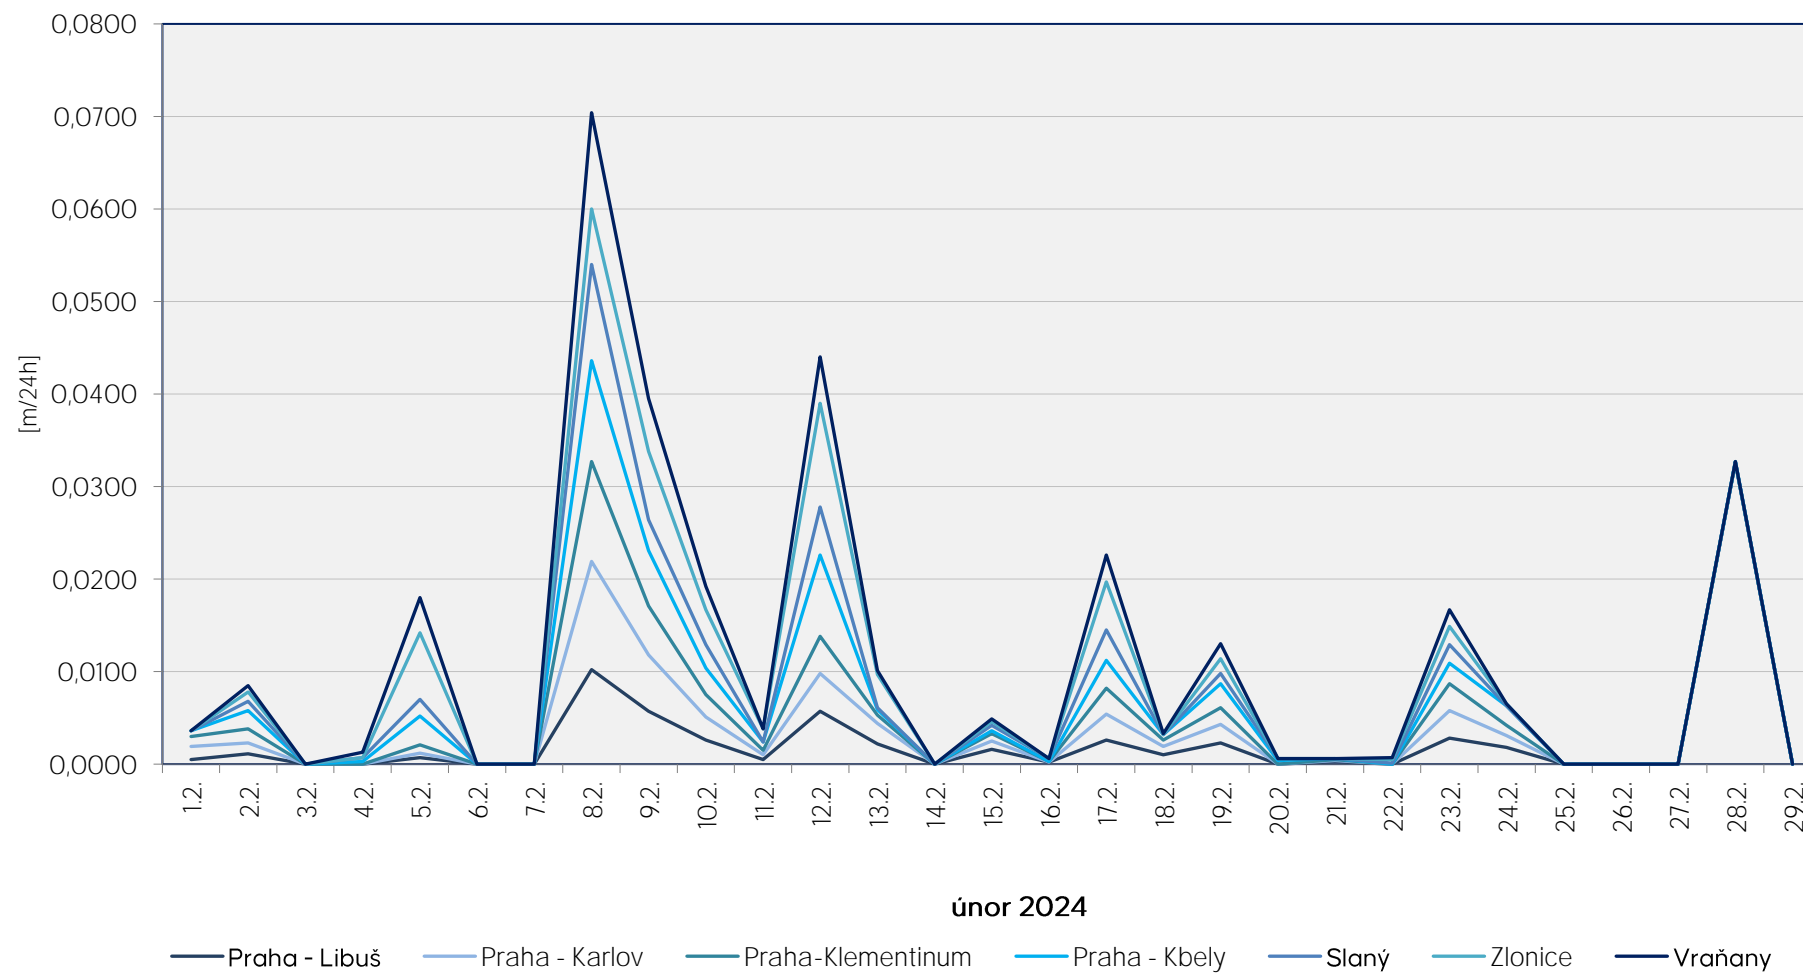

Srážkové úhrny za 24 hodin k 7. hodině ranní

Data poskytuje Povodí Vltavy, státní podnik

Srážkové úhrny za 24 hodin k 7. hodině ranní

Data poskytuje Povodí Vltavy, státní podnik

Srážkové úhrny za 24 hodin k 7. hodině ranní

Data poskytuje Povodí Vltavy, státní podnik

Srážkové úhrny za 24 hodin k 7. hodině ranní

Data poskytuje Povodí Vltavy, státní podnik

Srážkové úhrny za 24 hodin k 7. hodině ranní

Data poskytuje Povodí Vltavy, státní podnik