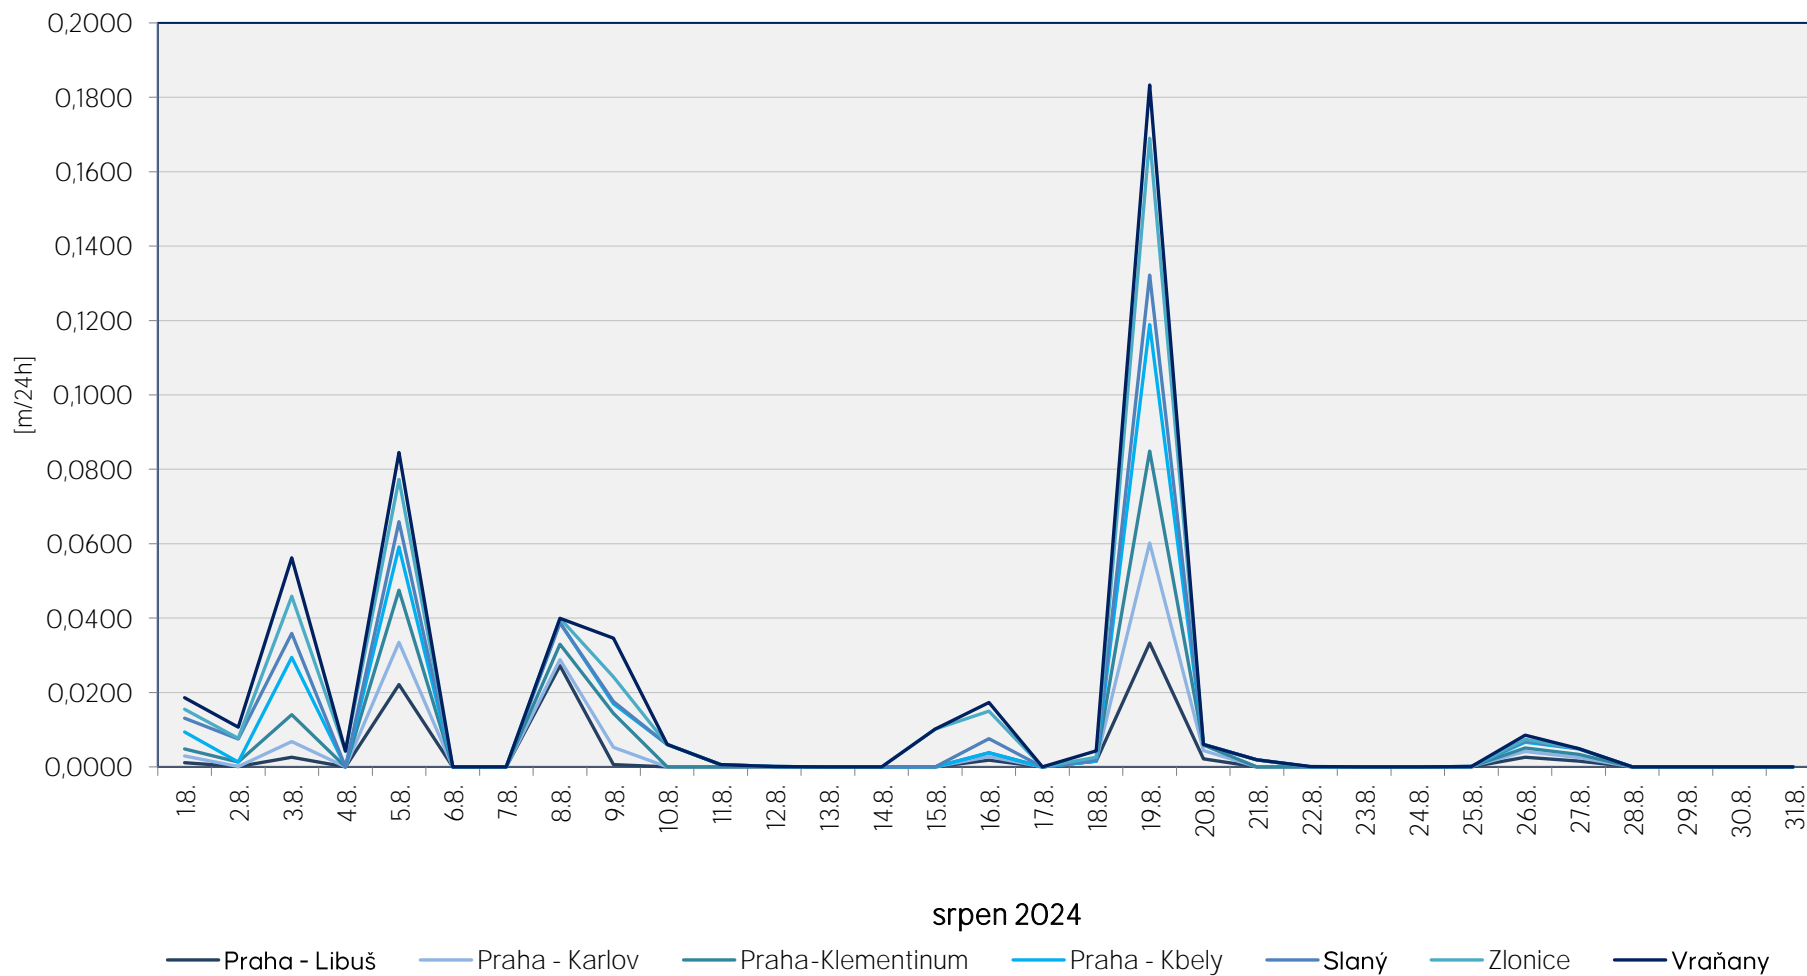

Srážkové úhrny za 24 hodin k 7. hodině ranní

Data poskytuje Povodí Vltavy, státní podnik

Srážkové úhrny za 24 hodin k 7. hodině ranní

Data poskytuje Povodí Vltavy, státní podnik

Srážkové úhrny za 24 hodin k 7. hodině ranní

Data poskytuje Povodí Vltavy, státní podnik

Srážkové úhrny za 24 hodin k 7. hodině ranní

Data poskytuje Povodí Vltavy, státní podnik

Srážkové úhrny za 24 hodin k 7. hodině ranní

Data poskytuje Povodí Vltavy, státní podnik