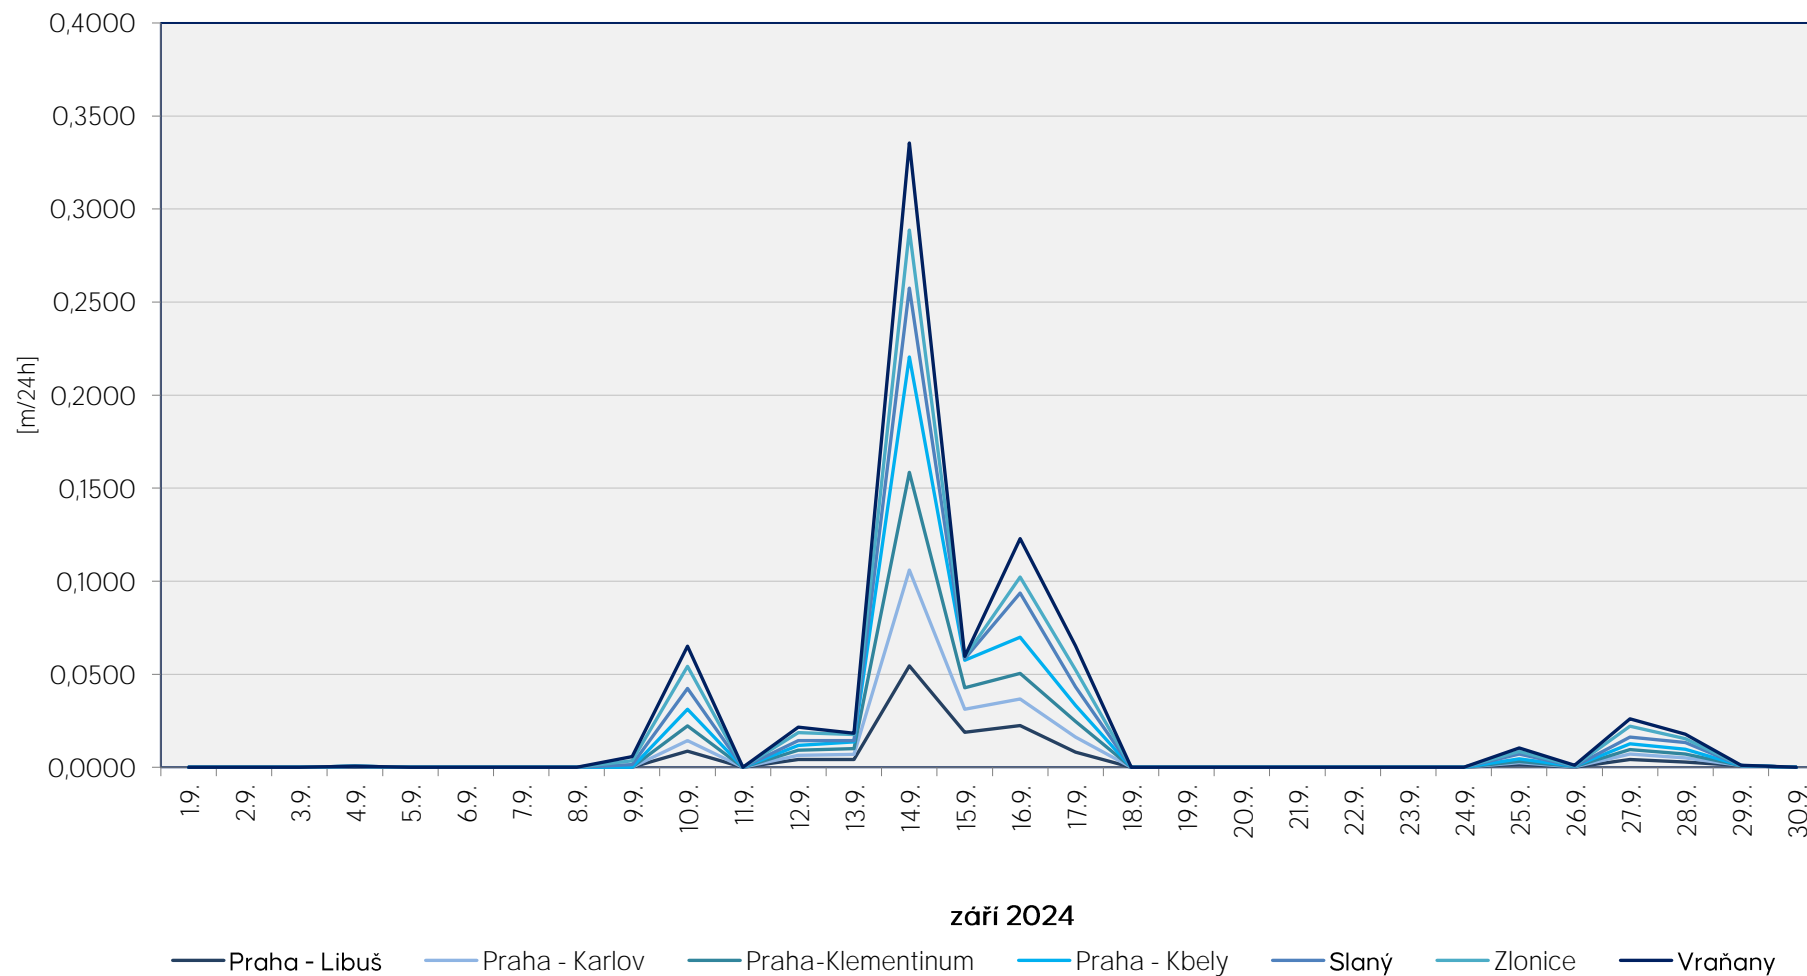

Srážkové úhrny za 24 hodin k 7. hodině ranní

Data poskytuje Povodí Vltavy, státní podnik

Srážkové úhrny za 24 hodin k 7. hodině ranní

Data poskytuje Povodí Vltavy, státní podnik

Srážkové úhrny za 24 hodin k 7. hodině ranní

Data poskytuje Povodí Vltavy, státní podnik

Srážkové úhrny za 24 hodin k 7. hodině ranní

Data poskytuje Povodí Vltavy, státní podnik

Srážkové úhrny za 24 hodin k 7. hodině ranní

Data poskytuje Povodí Vltavy, státní podnik