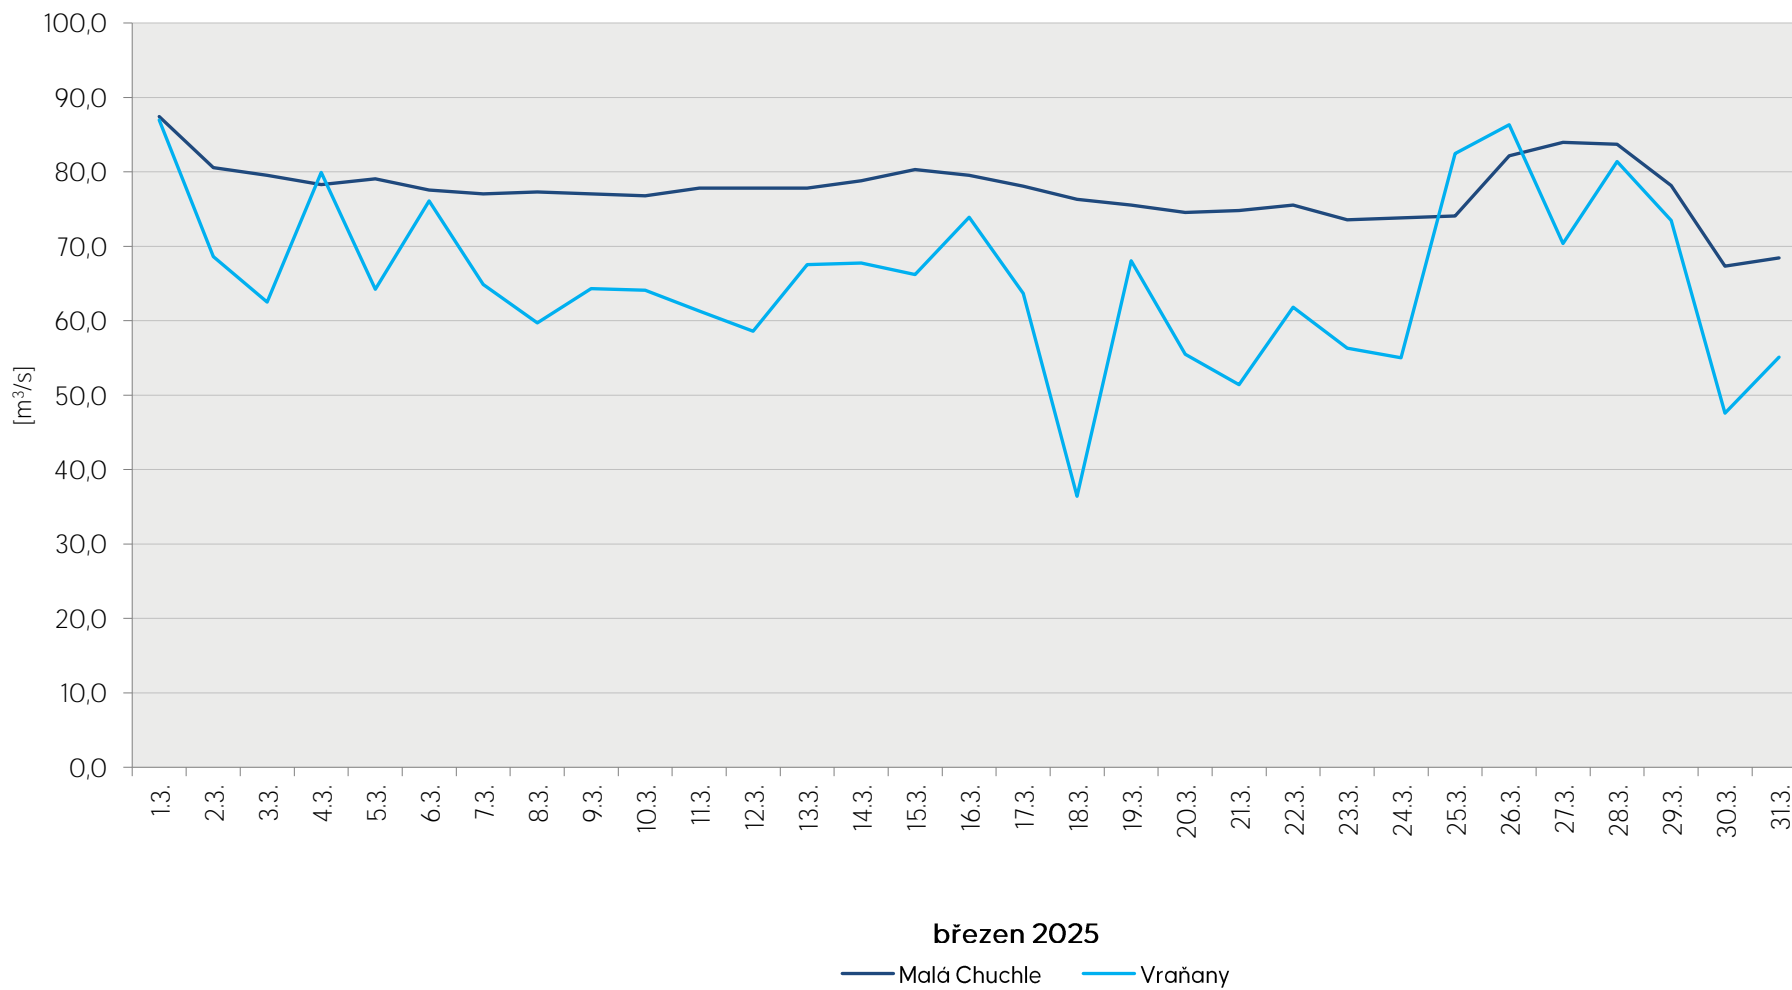

Denní průtoky vody k 7. hodině ranní na limnigrafických stanicích v povodí

Data poskytuje Povodí Vltavy, státní podnik

Denní průtoky vody k 7. hodině ranní na limnigrafických stanicích v povodí

Data poskytuje Povodí Vltavy, státní podnik