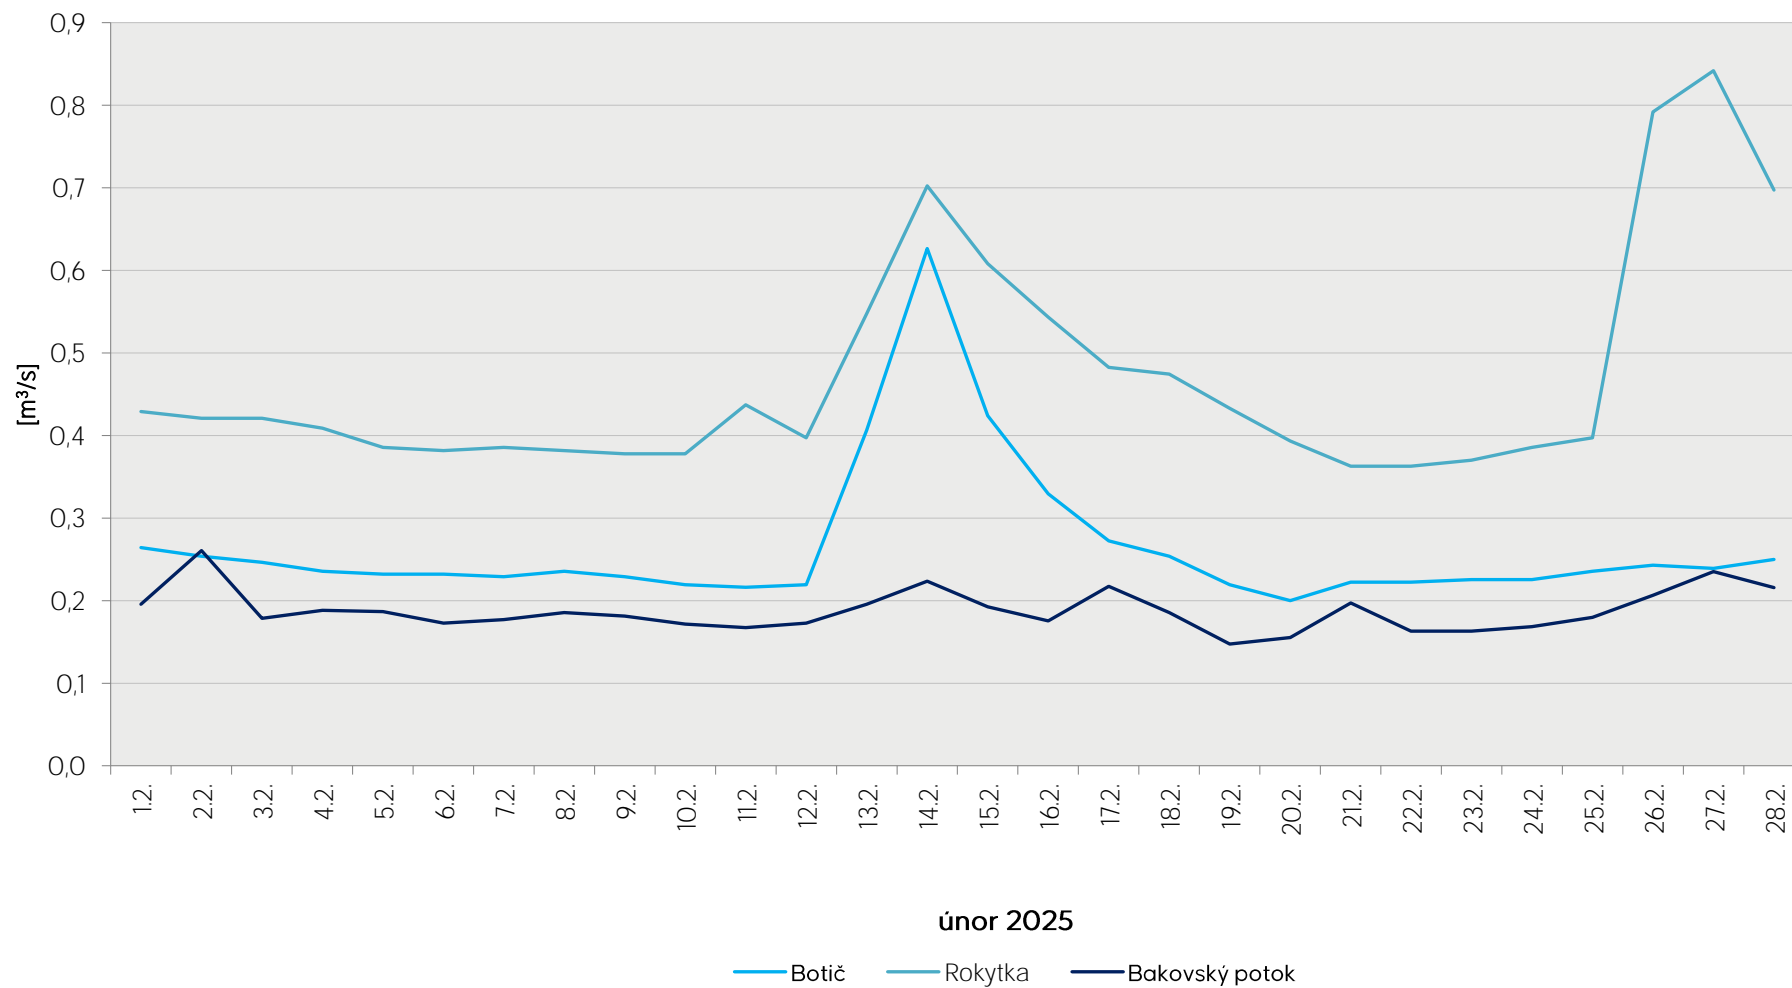

Denní průtoky vody k 7. hodině ranní na limnigrafických stanicích v povodí

Data poskytuje Povodí Vltavy, státní podnik

Denní průtoky vody k 7. hodině ranní na limnigrafických stanicích v povodí

Data poskytuje Povodí Vltavy, státní podnik