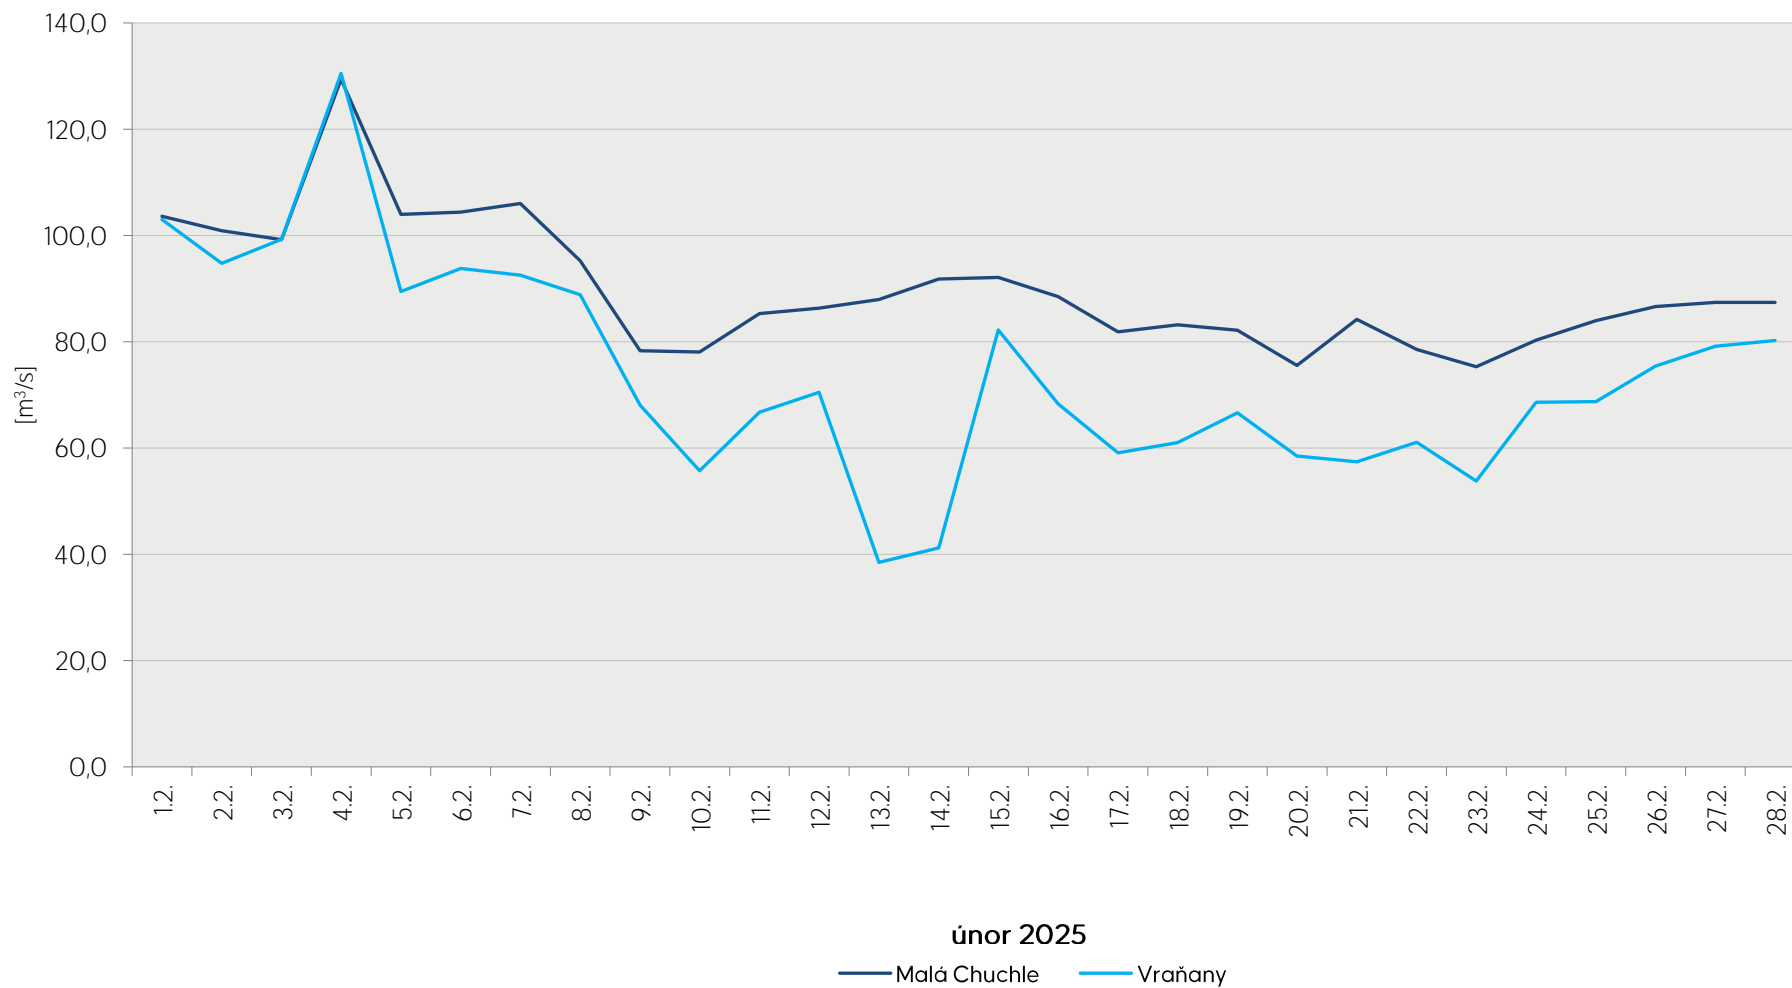

Denní průtoky vody k 7. hodině ranní na limnigrafických stanicích v povodí

Data poskytuje Povodí Vltavy, státní podnik

Denní průtoky vody k 7. hodině ranní na limnigrafických stanicích v povodí

Data poskytuje Povodí Vltavy, státní podnik