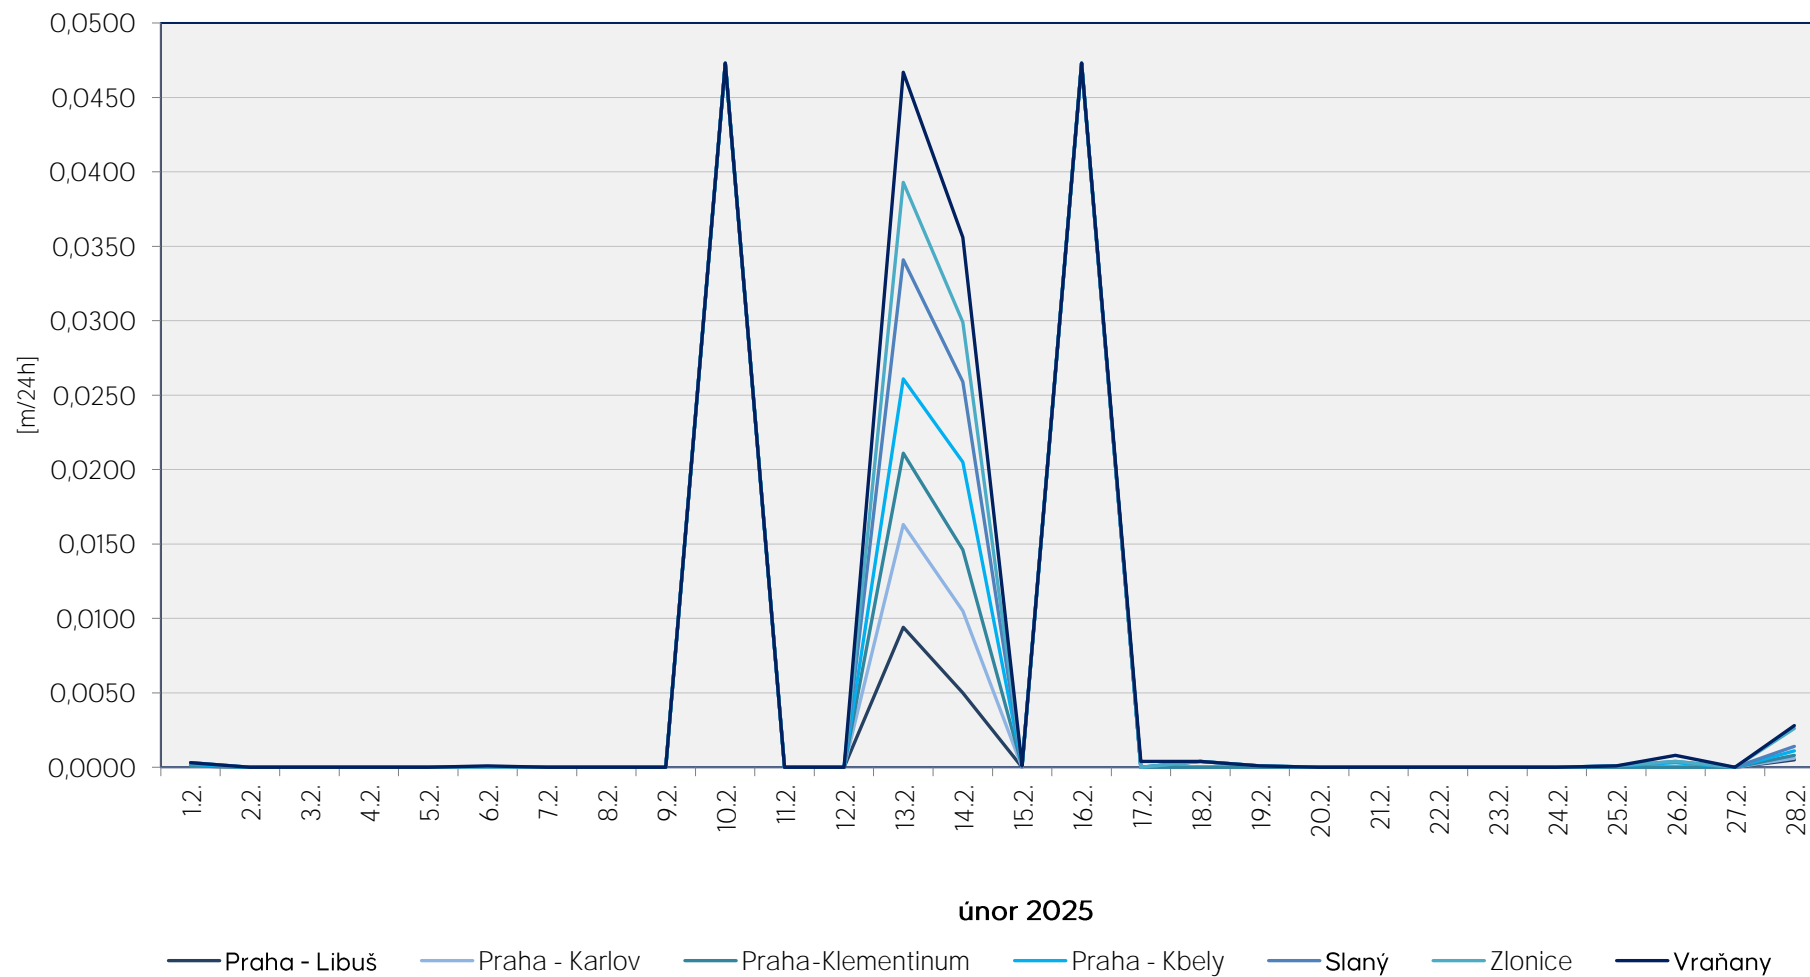

## Srážkové úhrny za 24 hodin k 7. hodině ranní

Data poskytuje Povodí Vltavy, státní podnik