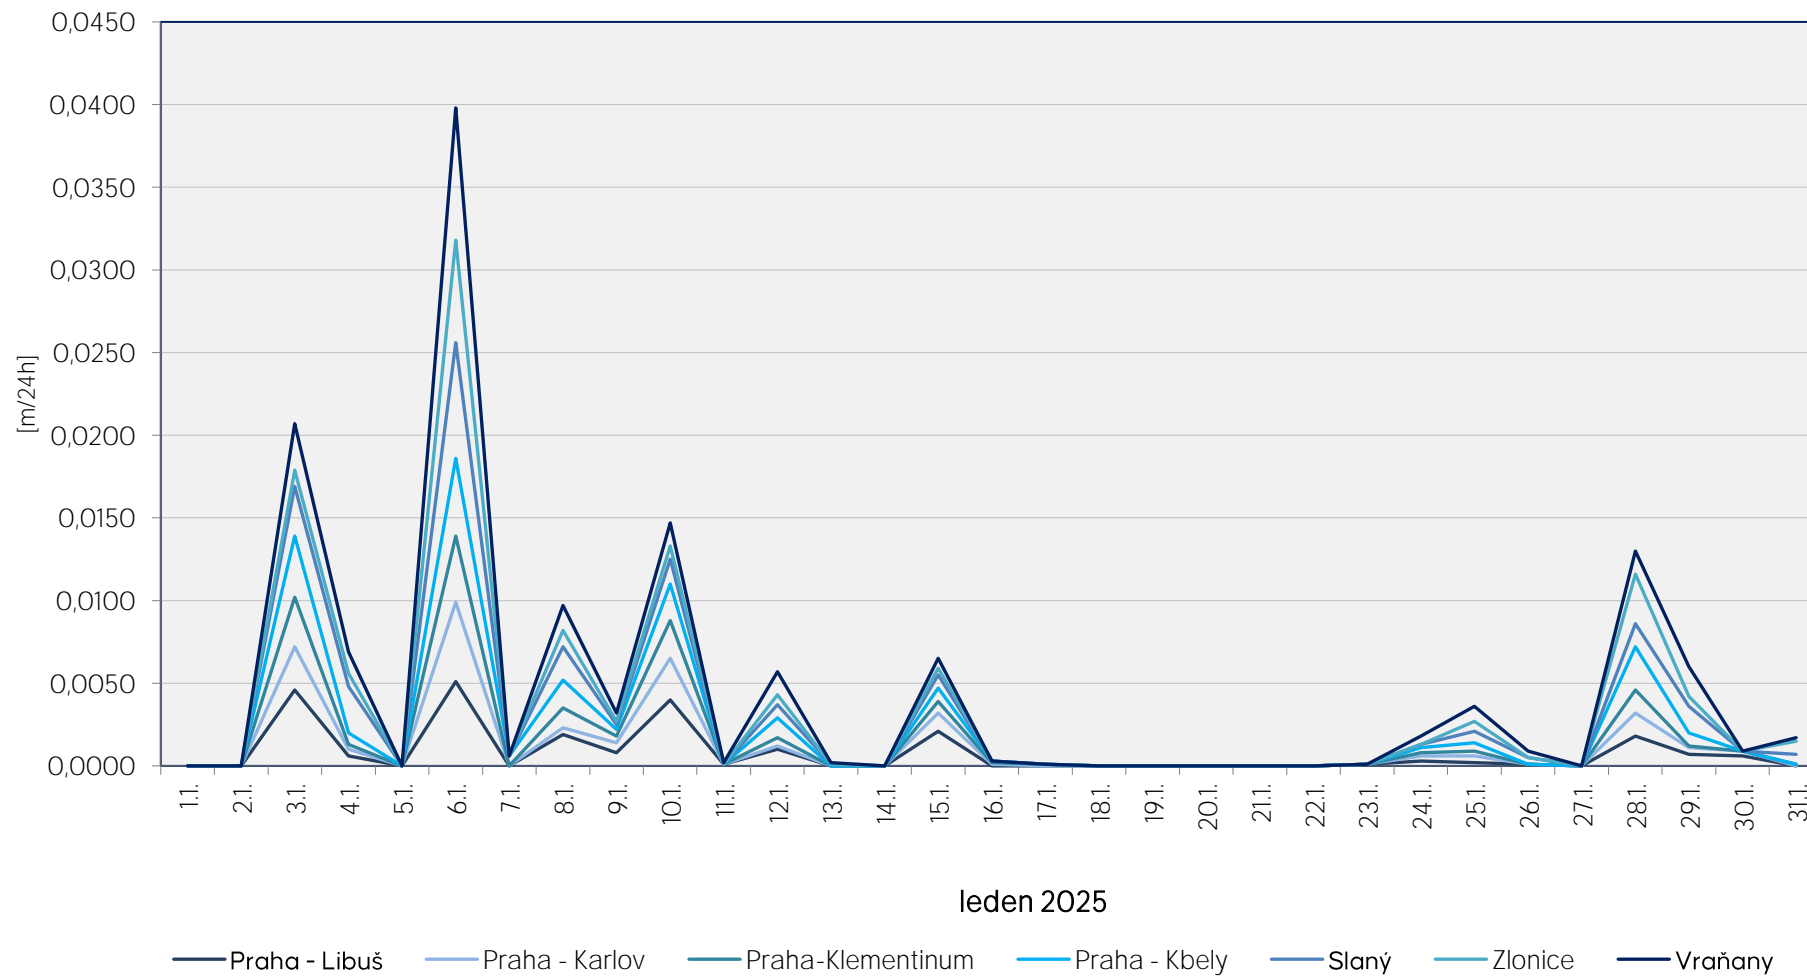

## Srážkové úhrny za 24 hodin k 7. hodině ranní

Data poskytuje Povodí Vltavy, státní podnik