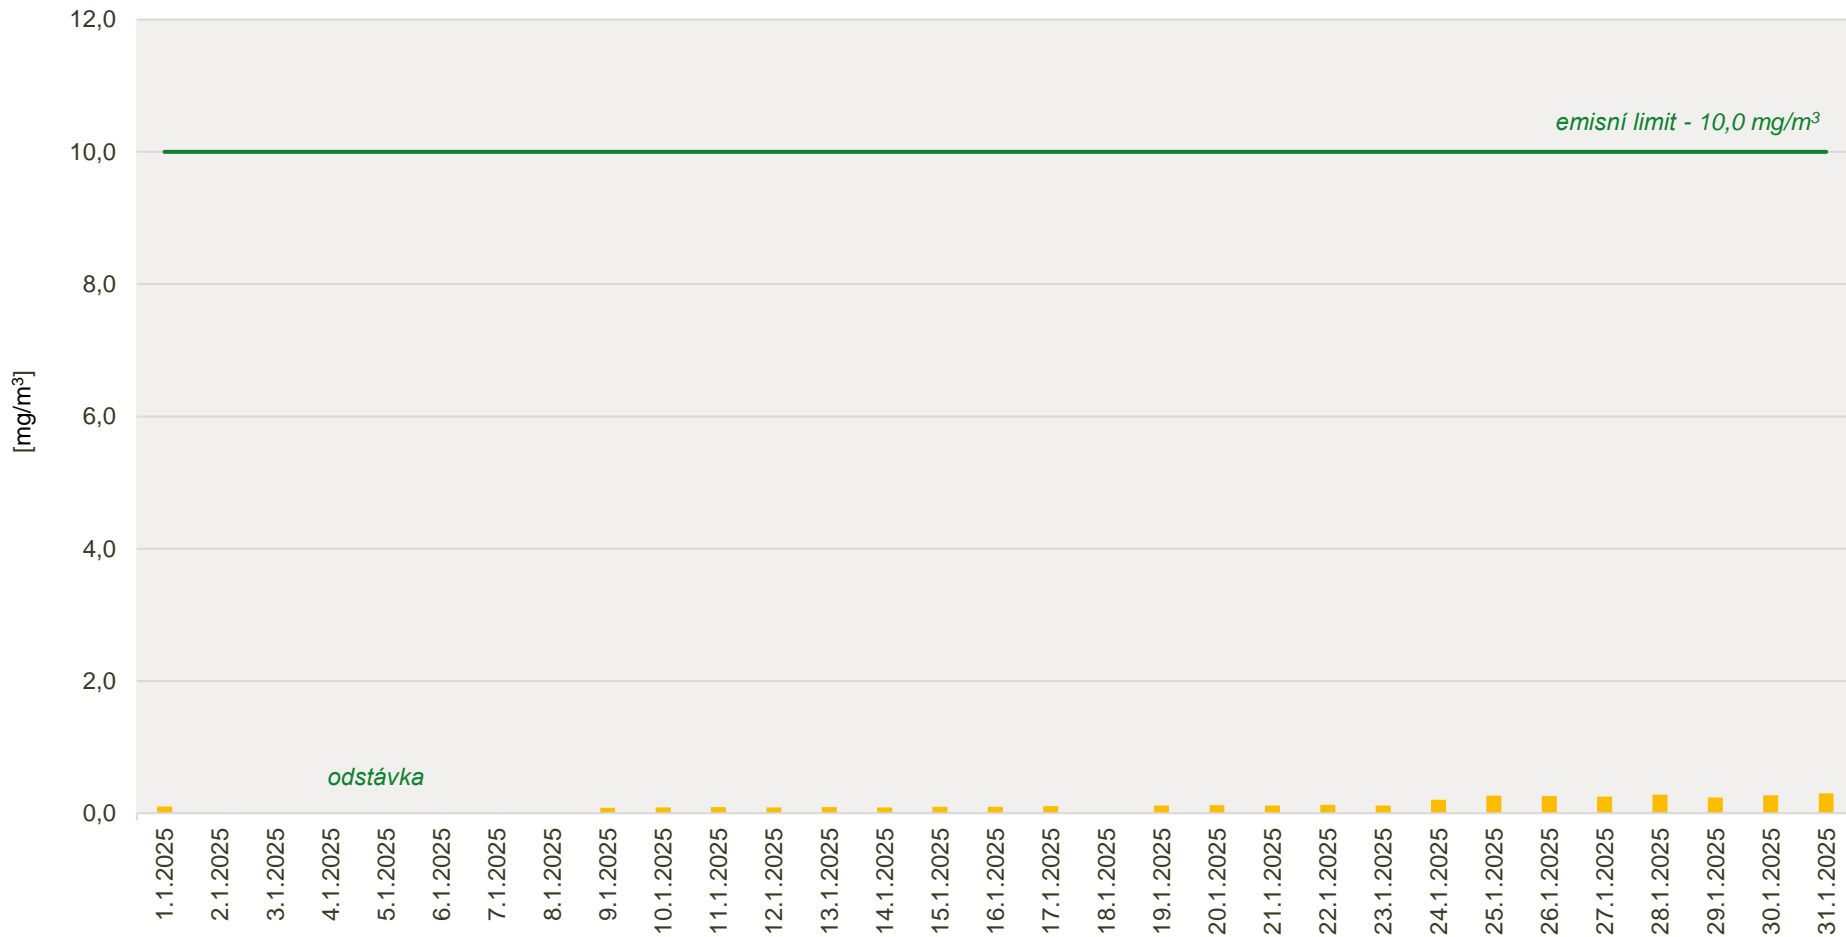

## Průměrné denní koncentrace CO v emisích ze spalovny za měsíc leden 2025

Zpracovalo Ekologické centrum Kralupy nad Vltavou na základě dat zaslaných spol. AVE Kralupy s.r.o.

## Průměrné denní koncentrace TZL v emisích ze spalovny za měsíc leden 2024

Zpracovalo Ekologické centrum Kralupy nad Vltavou na základě dat zaslaných spol. AVE Kralupy s.r.o.

## Průměrné denní koncentrace TOC v emisích ze spalovny za měsíc leden 2025

Zpracovalo Ekologické centrum Kralupy nad Vltavou na základě dat zaslaných spol. AVE Kralupy s.r.o.

## Průměrné denní koncentrace SO<sub>2</sub> v emisích ze spalovny za měsíc leden 2025

Zpracovalo Ekologické centrum Kralupy nad Vltavou na základě dat zaslaných spol. AVE Kralupy s.r.o.