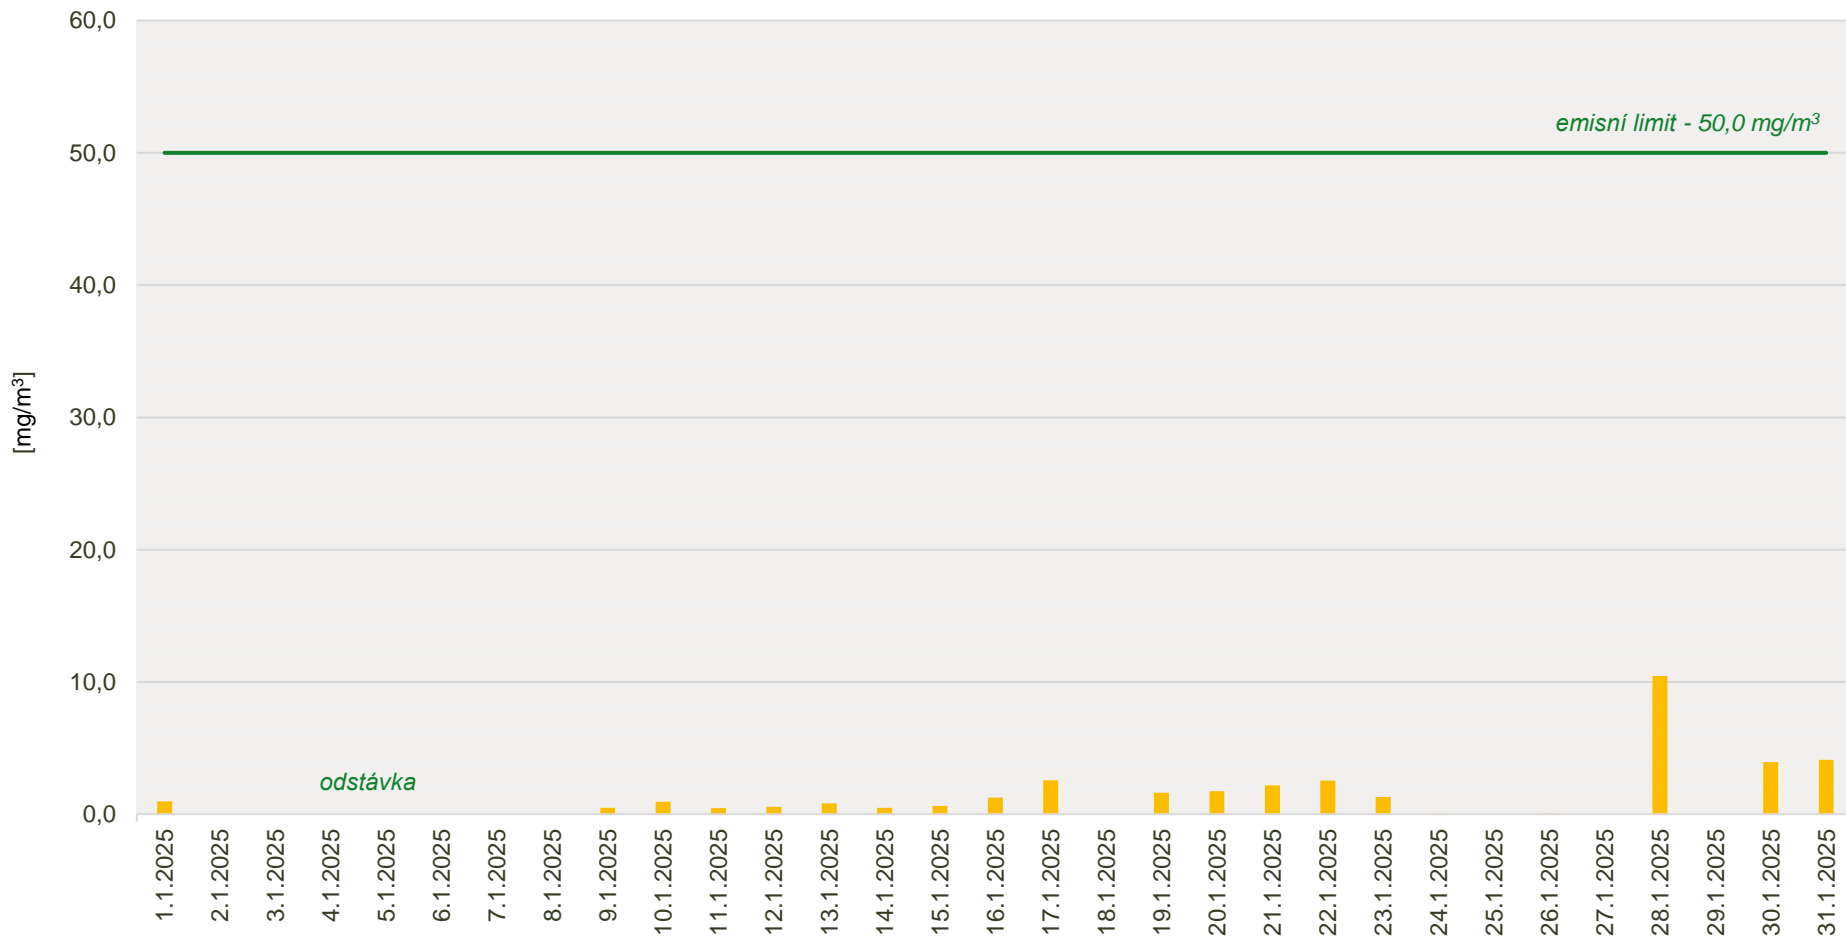

## Průměrné denní koncentrace TZL v emisích ze spalovny za měsíc leden 2024

Zpracovalo Ekologické centrum Kralupy nad Vltavou na základě dat zaslaných spol. AVE Kralupy s.r.o.

## Průměrné denní koncentrace TOC v emisích ze spalovny za měsíc leden 2025

Zpracovalo Ekologické centrum Kralupy nad Vltavou na základě dat zaslaných spol. AVE Kralupy s.r.o.

## Průměrné denní koncentrace SO<sub>2</sub> v emisích ze spalovny za měsíc leden 2025

Zpracovalo Ekologické centrum Kralupy nad Vltavou na základě dat zaslaných spol. AVE Kralupy s.r.o.

## Průměrné denní koncentrace NOx v emisích ze spalovny za měsíc leden 2025

Zpracovalo Ekologické centrum Kralupy nad Vltavou na základě dat zaslaných spol. AVE Kralupy s.r.o.