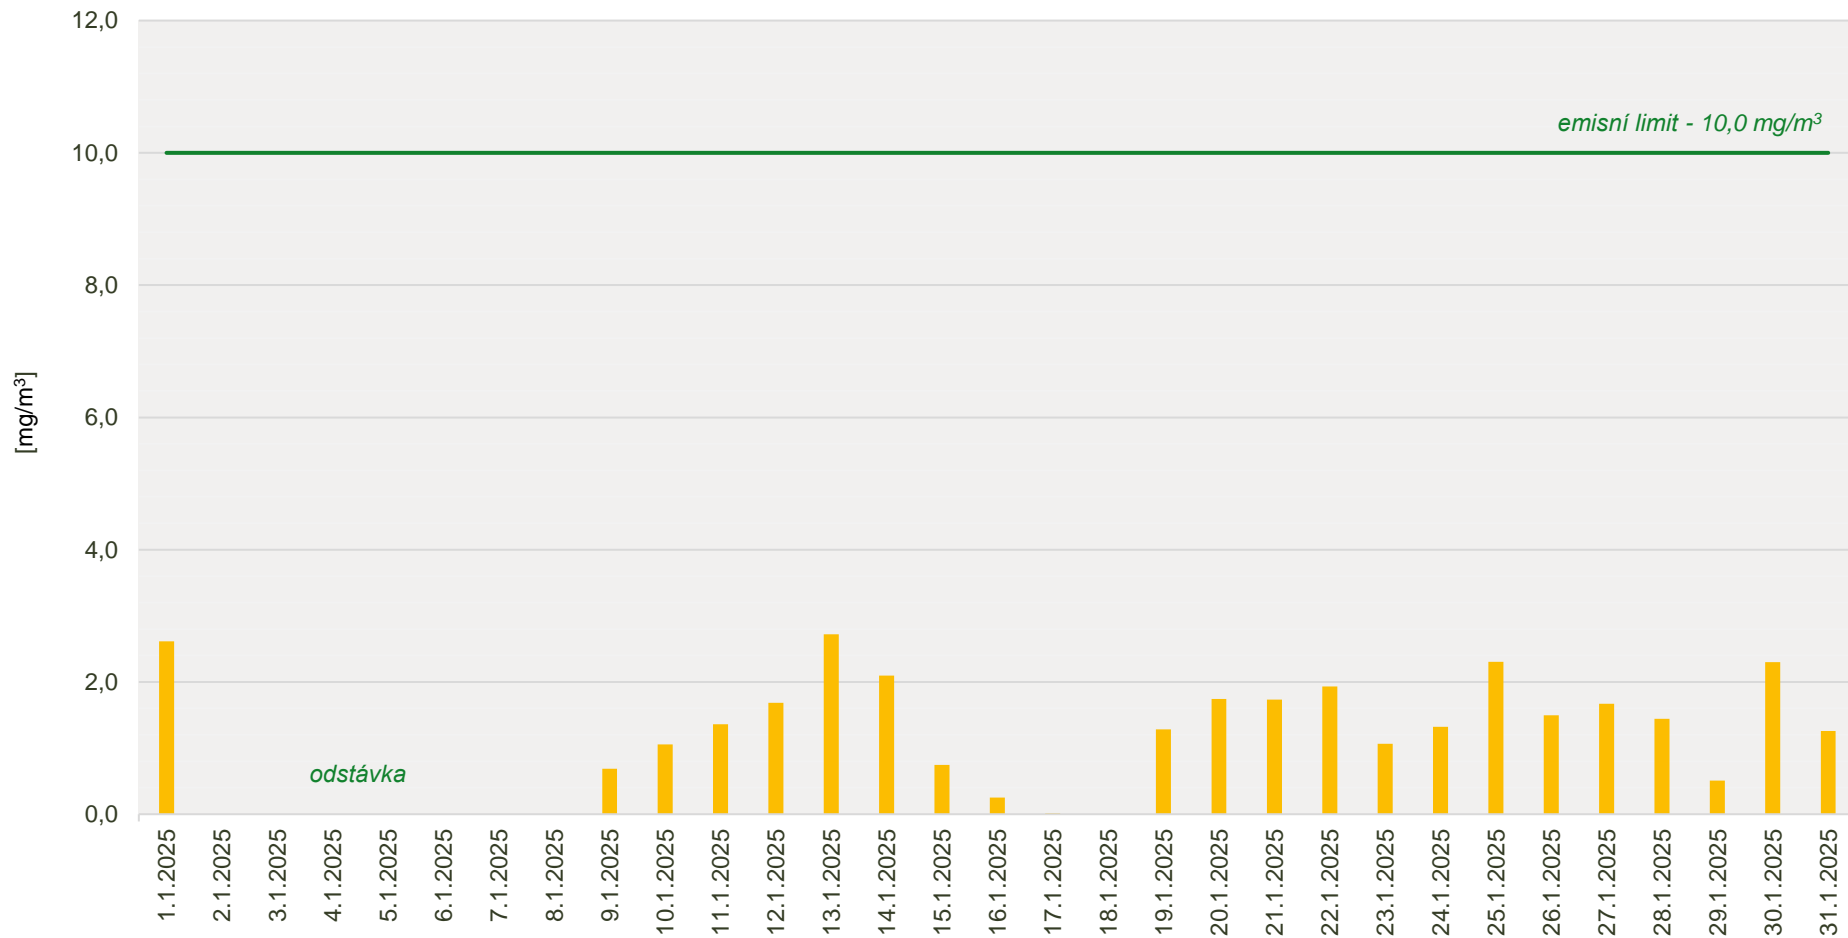

## Průměrné denní koncentrace CO v emisích ze spalovny za měsíc leden 2025

Zpracovalo Ekologické centrum Kralupy nad Vltavou na základě dat zaslaných spol. AVE Kralupy s.r.o.

## Průměrné denní koncentrace TZL v emisích ze spalovny za měsíc leden 2024

Zpracovalo Ekologické centrum Kralupy nad Vltavou na základě dat zaslaných spol. AVE Kralupy s.r.o.

## Průměrné denní koncentrace TOC v emisích ze spalovny za měsíc leden 2025

Zpracovalo Ekologické centrum Kralupy nad Vltavou na základě dat zaslaných spol. AVE Kralupy s.r.o.

## Průměrné denní koncentrace SO<sub>2</sub> v emisích ze spalovny za měsíc leden 2025

Zpracovalo Ekologické centrum Kralupy nad Vltavou na základě dat zaslaných spol. AVE Kralupy s.r.o.