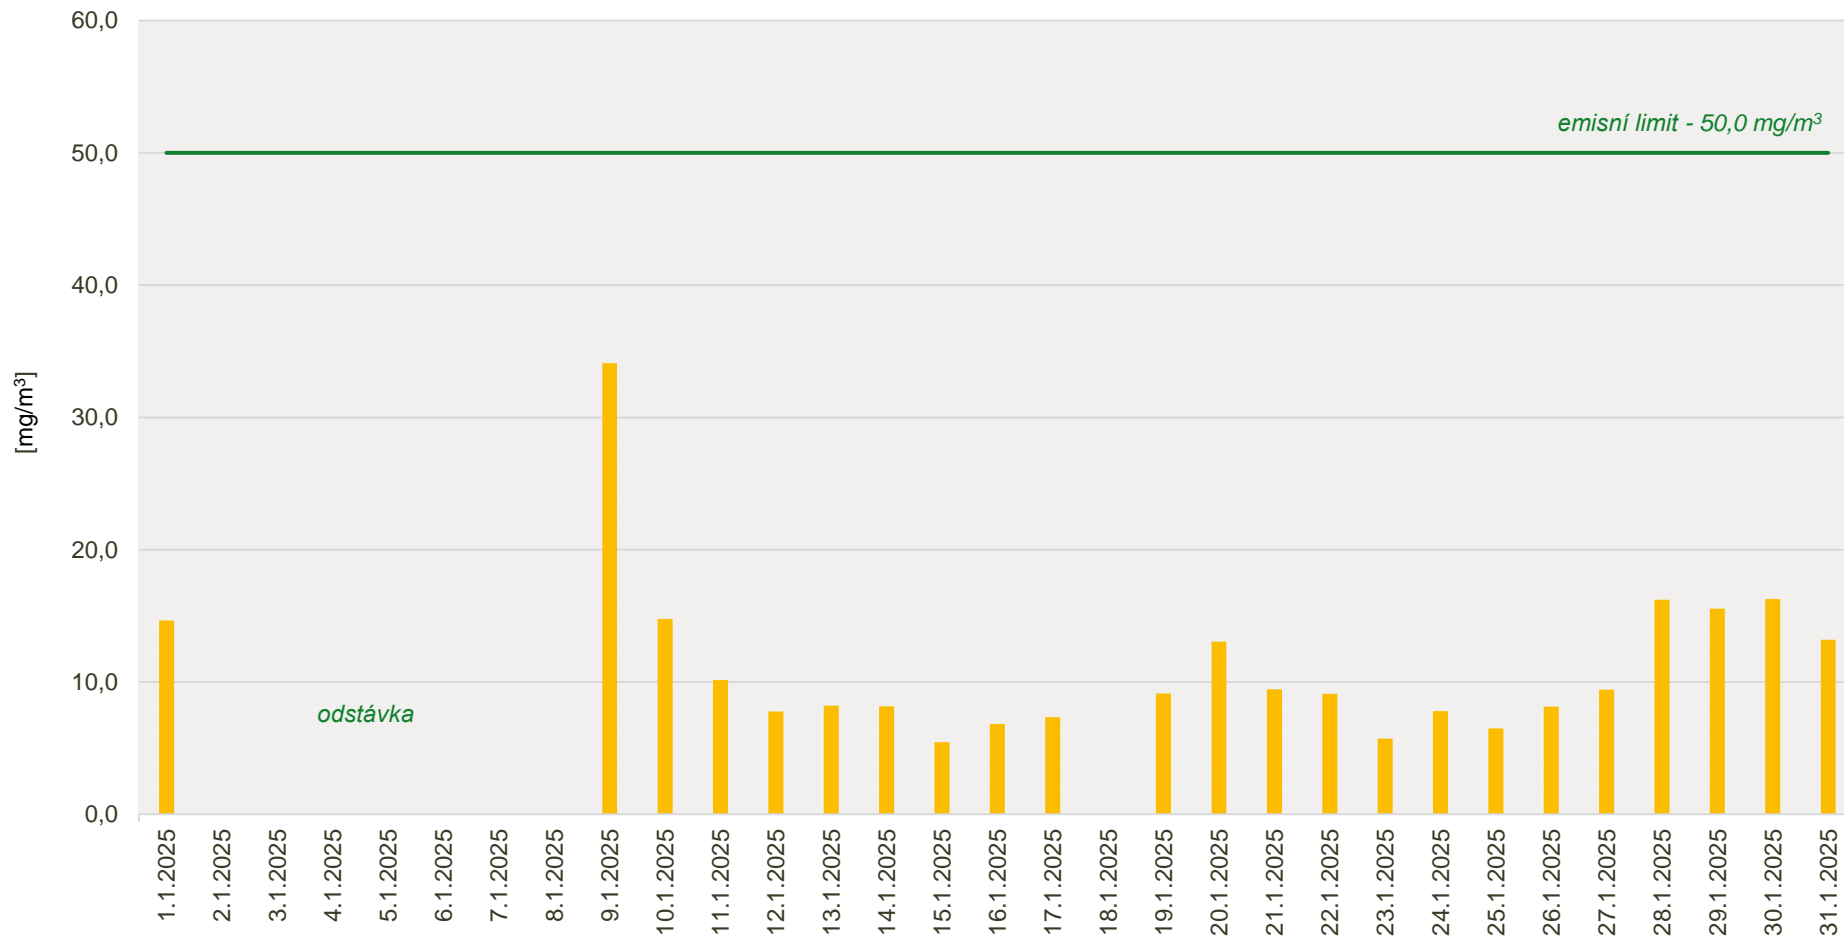

## Průměrné denní koncentrace CO v emisích ze spalovny za měsíc leden 2025

Zpracovalo Ekologické centrum Kralupy nad Vltavou na základě dat zaslaných spol. AVE Kralupy s.r.o.

## Průměrné denní koncentrace TZL v emisích ze spalovny za měsíc leden 2024

Zpracovalo Ekologické centrum Kralupy nad Vltavou na základě dat zaslaných spol. AVE Kralupy s.r.o.

## Průměrné denní koncentrace TOC v emisích ze spalovny za měsíc leden 2025

Zpracovalo Ekologické centrum Kralupy nad Vltavou na základě dat zaslaných spol. AVE Kralupy s.r.o.

## Průměrné denní koncentrace SO<sub>2</sub> v emisích ze spalovny za měsíc leden 2025

Zpracovalo Ekologické centrum Kralupy nad Vltavou na základě dat zaslaných spol. AVE Kralupy s.r.o.