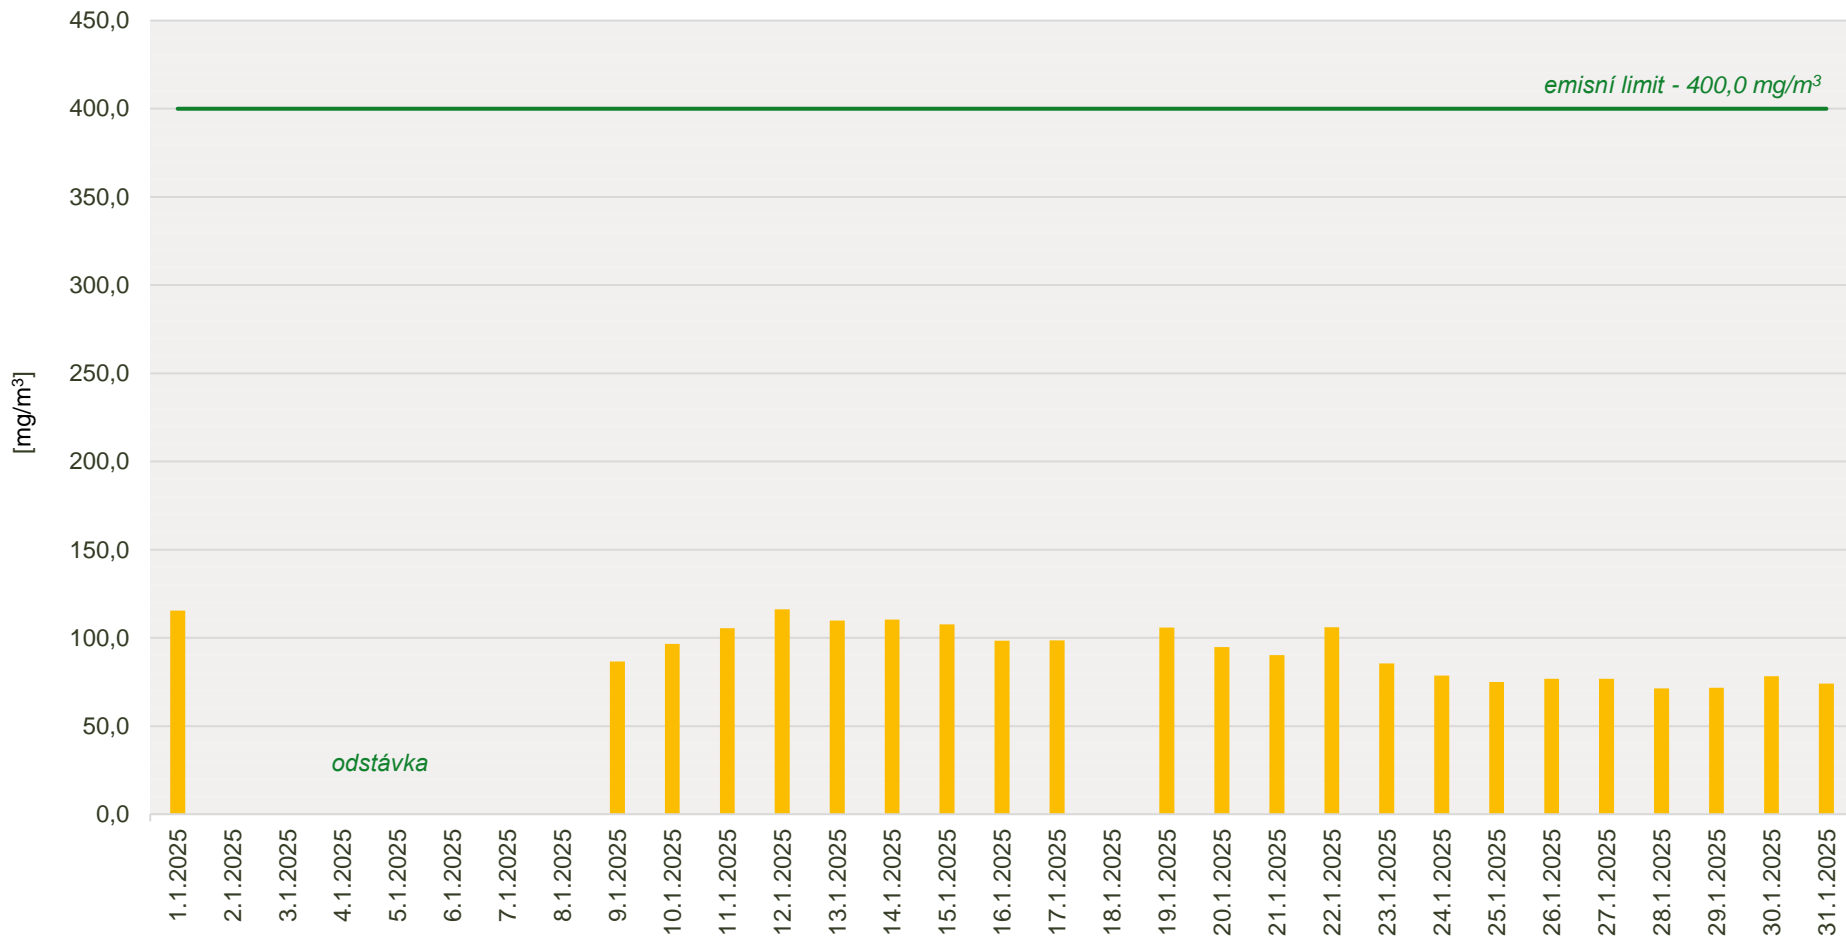

## Průměrné denní koncentrace TZL v emisích ze spalovny za měsíc leden 2024

Zpracovalo Ekologické centrum Kralupy nad Vltavou na základě dat zaslaných spol. AVE Kralupy s.r.o.

## Průměrné denní koncentrace TOC v emisích ze spalovny za měsíc leden 2025

Zpracovalo Ekologické centrum Kralupy nad Vltavou na základě dat zaslaných spol. AVE Kralupy s.r.o.

## Průměrné denní koncentrace SO<sub>2</sub> v emisích ze spalovny za měsíc leden 2025

Zpracovalo Ekologické centrum Kralupy nad Vltavou na základě dat zaslaných spol. AVE Kralupy s.r.o.

## Průměrné denní koncentrace NOx v emisích ze spalovny za měsíc leden 2025

Zpracovalo Ekologické centrum Kralupy nad Vltavou na základě dat zaslaných spol. AVE Kralupy s.r.o.