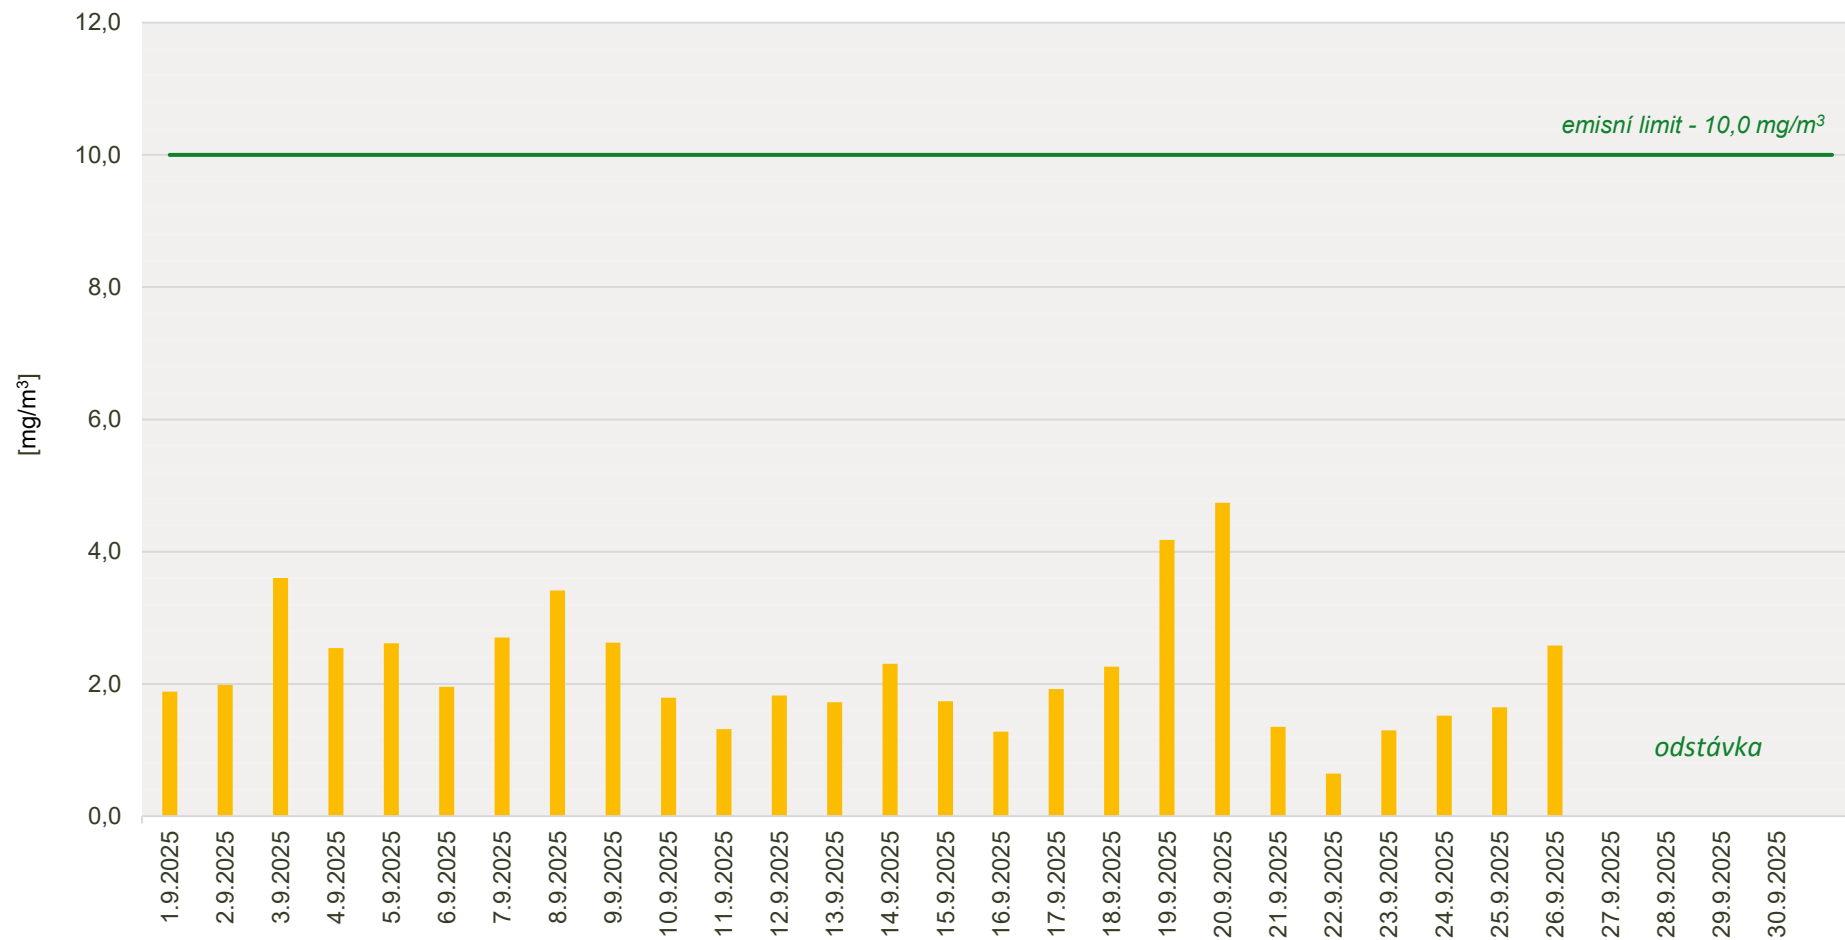

Průměrné denní koncentrace CO v emisích ze spalovny za měsíc září 2025

Zpracovalo Ekologické centrum Kralupy nad Vltavou na základě dat zaslanych spol. AVE Kralupy s.r.o.

Průměrné denní koncentrace TZL v emisích ze spalovny za měsíc září 2025

Zpracovalo Ekologické centrum Kralupy nad Vltavou na základě dat zaslaných spol. AVE Kralupy s.r.o.

Průměrné denní koncentrace TOC v emisích ze spalovny za měsíc září 2025

Zpracovalo Ekologické centrum Kralupy nad Vltavou na základě dat zaslaných spol. AVE Kralupy s.r.o.

Průměrné denní koncentrace SO₂ v emisích ze spalovny za měsíc září 2025

Zpracovalo Ekologické centrum Kralupy nad Vltavou na základě dat zaslanych spol. AVE Kralupy s.r.o.

Průměrné denní koncentrace NO_x v emisích ze spalovny za měsíc září 2025