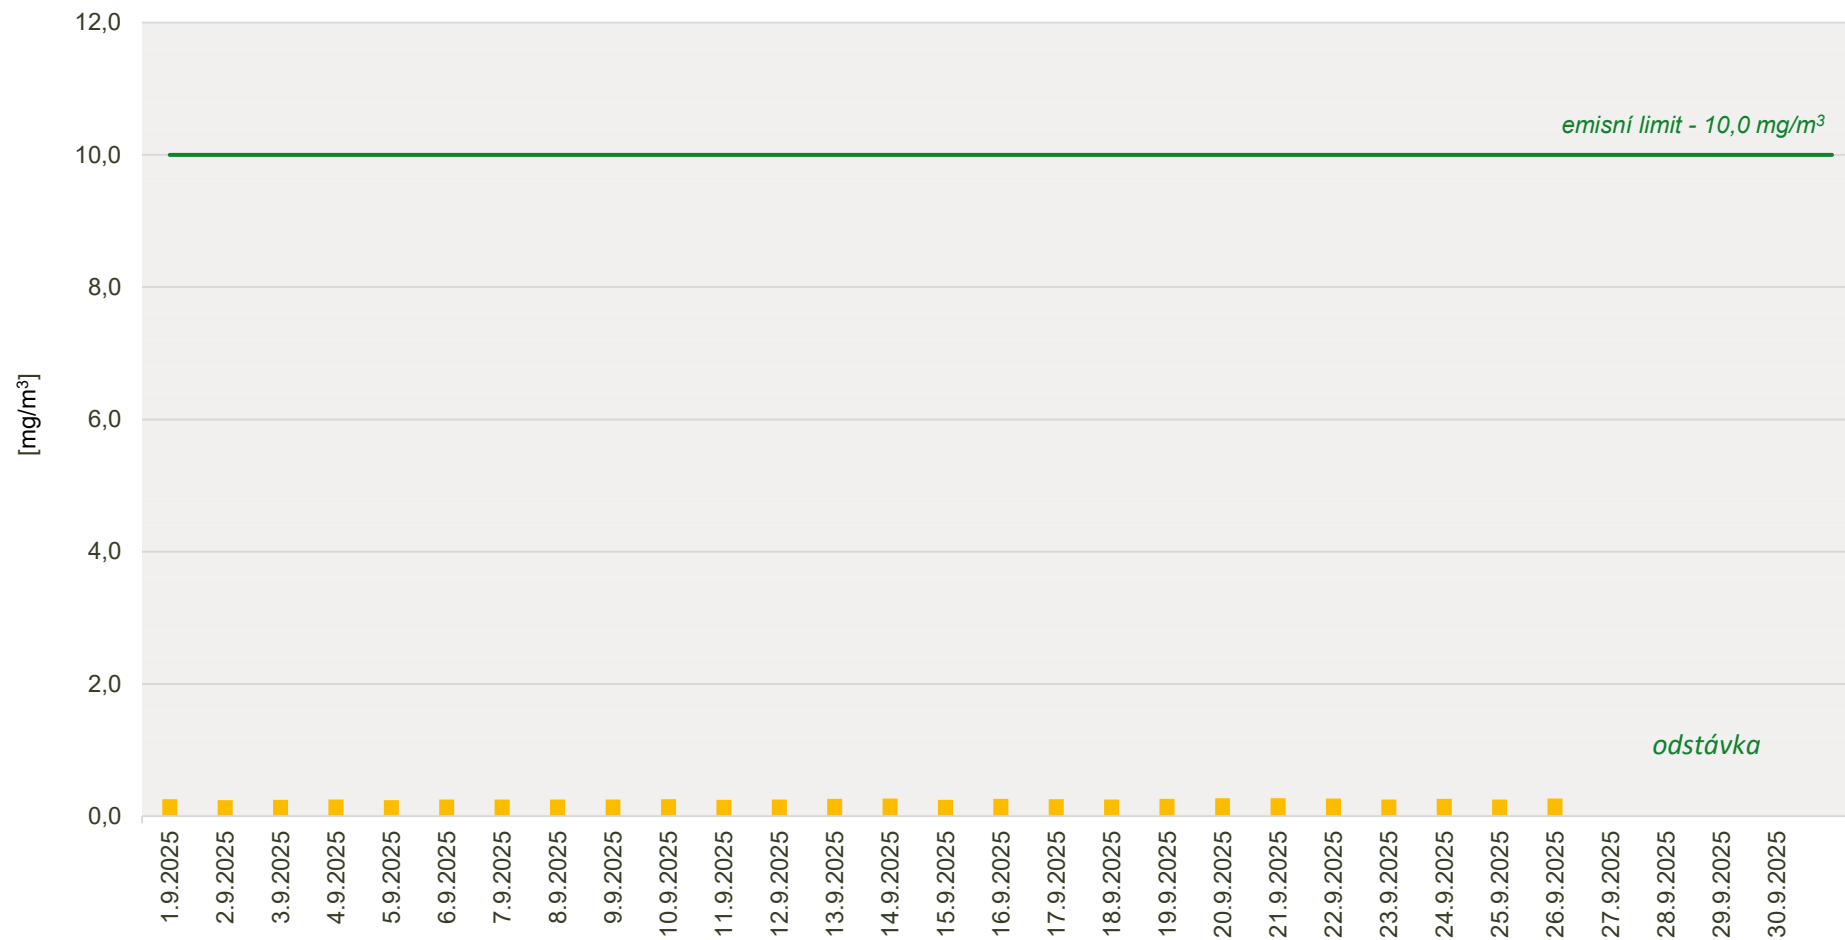

Průměrné denní koncentrace CO v emisích ze spalovny za měsíc září 2025

Zpracovalo Ekologické centrum Kralupy nad Vltavou na základě dat zaslanych spol. AVE Kralupy s.r.o.

Průměrné denní koncentrace TZL v emisích ze spalovny za měsíc září 2025

Zpracovalo Ekologické centrum Kralupy nad Vltavou na základě dat zaslaných spol. AVE Kralupy s.r.o.

Průměrné denní koncentrace TOC v emisích ze spalovny za měsíc září 2025

Zpracovalo Ekologické centrum Kralupy nad Vltavou na základě dat zaslaných spol. AVE Kralupy s.r.o.

Průměrné denní koncentrace SO₂ v emisích ze spalovny za měsíc září 2025

Zpracovalo Ekologické centrum Kralupy nad Vltavou na základě dat zaslanych spol. AVE Kralupy s.r.o.

Průměrné denní koncentrace NO_x v emisích ze spalovny za měsíc září 2025