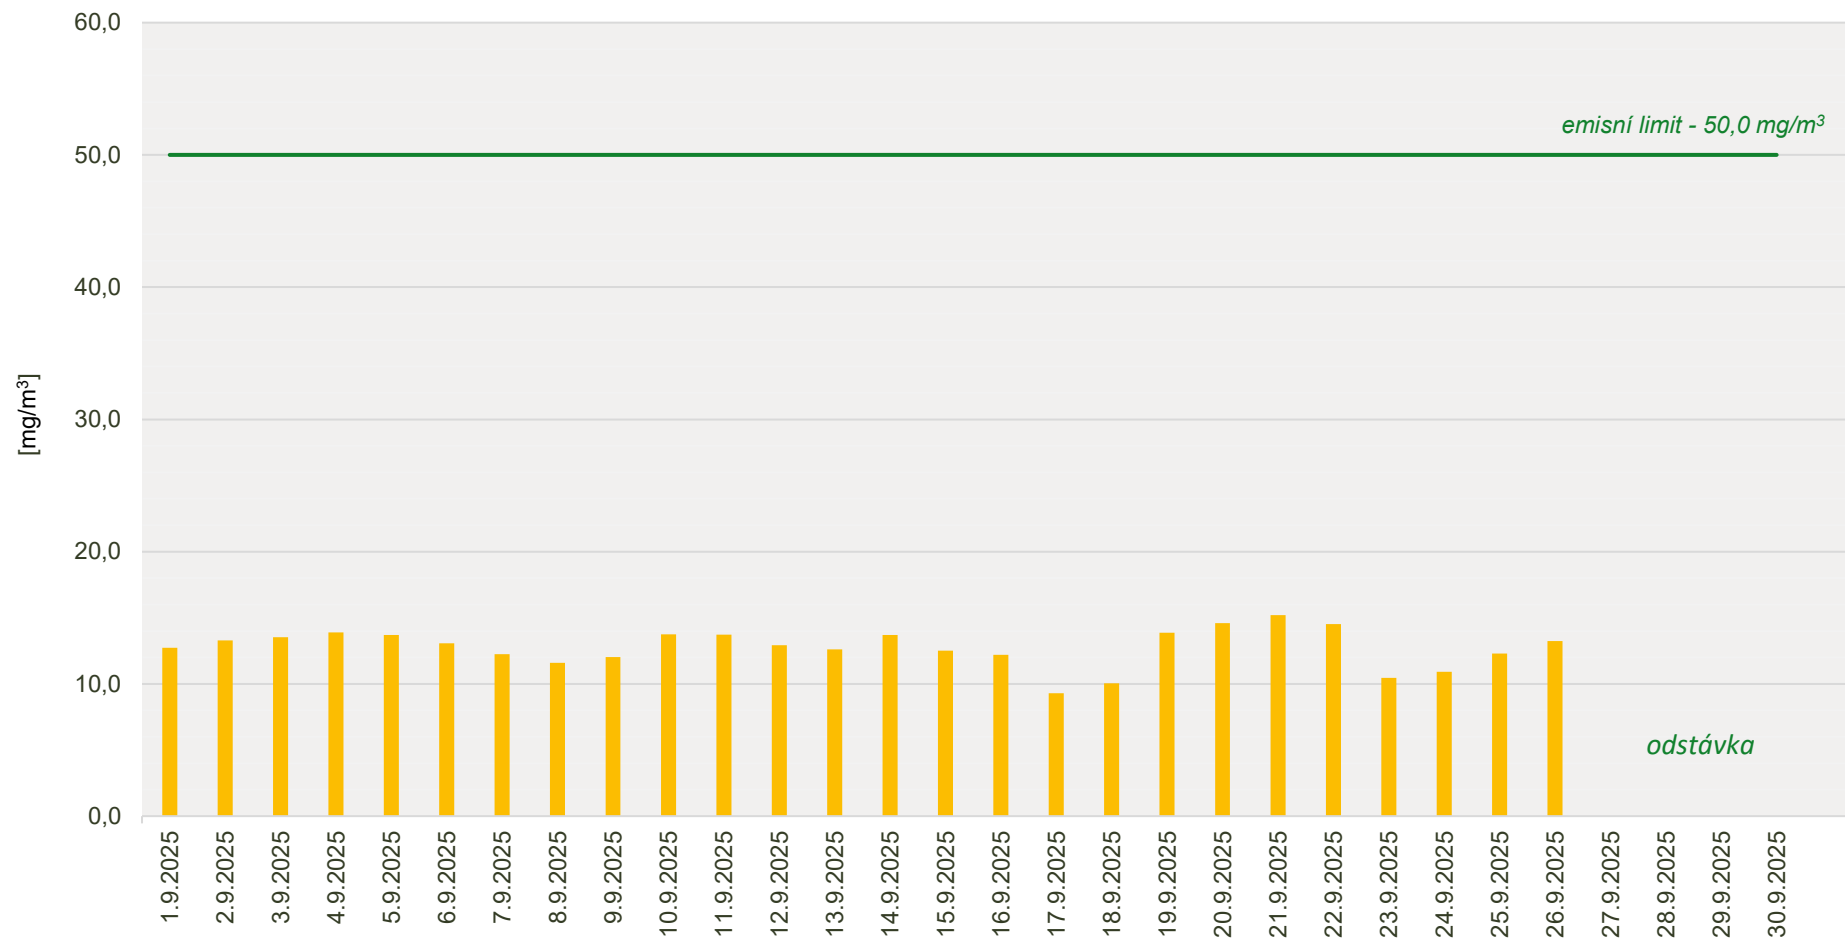

Průměrné denní koncentrace CO v emisích ze spalovny za měsíc září 2025

Zpracovalo Ekologické centrum Kralupy nad Vltavou na základě dat zaslanych spol. AVE Kralupy s.r.o.

Průměrné denní koncentrace TZL v emisích ze spalovny za měsíc září 2025

Zpracovalo Ekologické centrum Kralupy nad Vltavou na základě dat zaslaných spol. AVE Kralupy s.r.o.

Průměrné denní koncentrace TOC v emisích ze spalovny za měsíc září 2025

Zpracovalo Ekologické centrum Kralupy nad Vltavou na základě dat zaslaných spol. AVE Kralupy s.r.o.

Průměrné denní koncentrace SO₂ v emisích ze spalovny za měsíc září 2025

Zpracovalo Ekologické centrum Kralupy nad Vltavou na základě dat zaslanych spol. AVE Kralupy s.r.o.

Průměrné denní koncentrace NO_x v emisích ze spalovny za měsíc září 2025