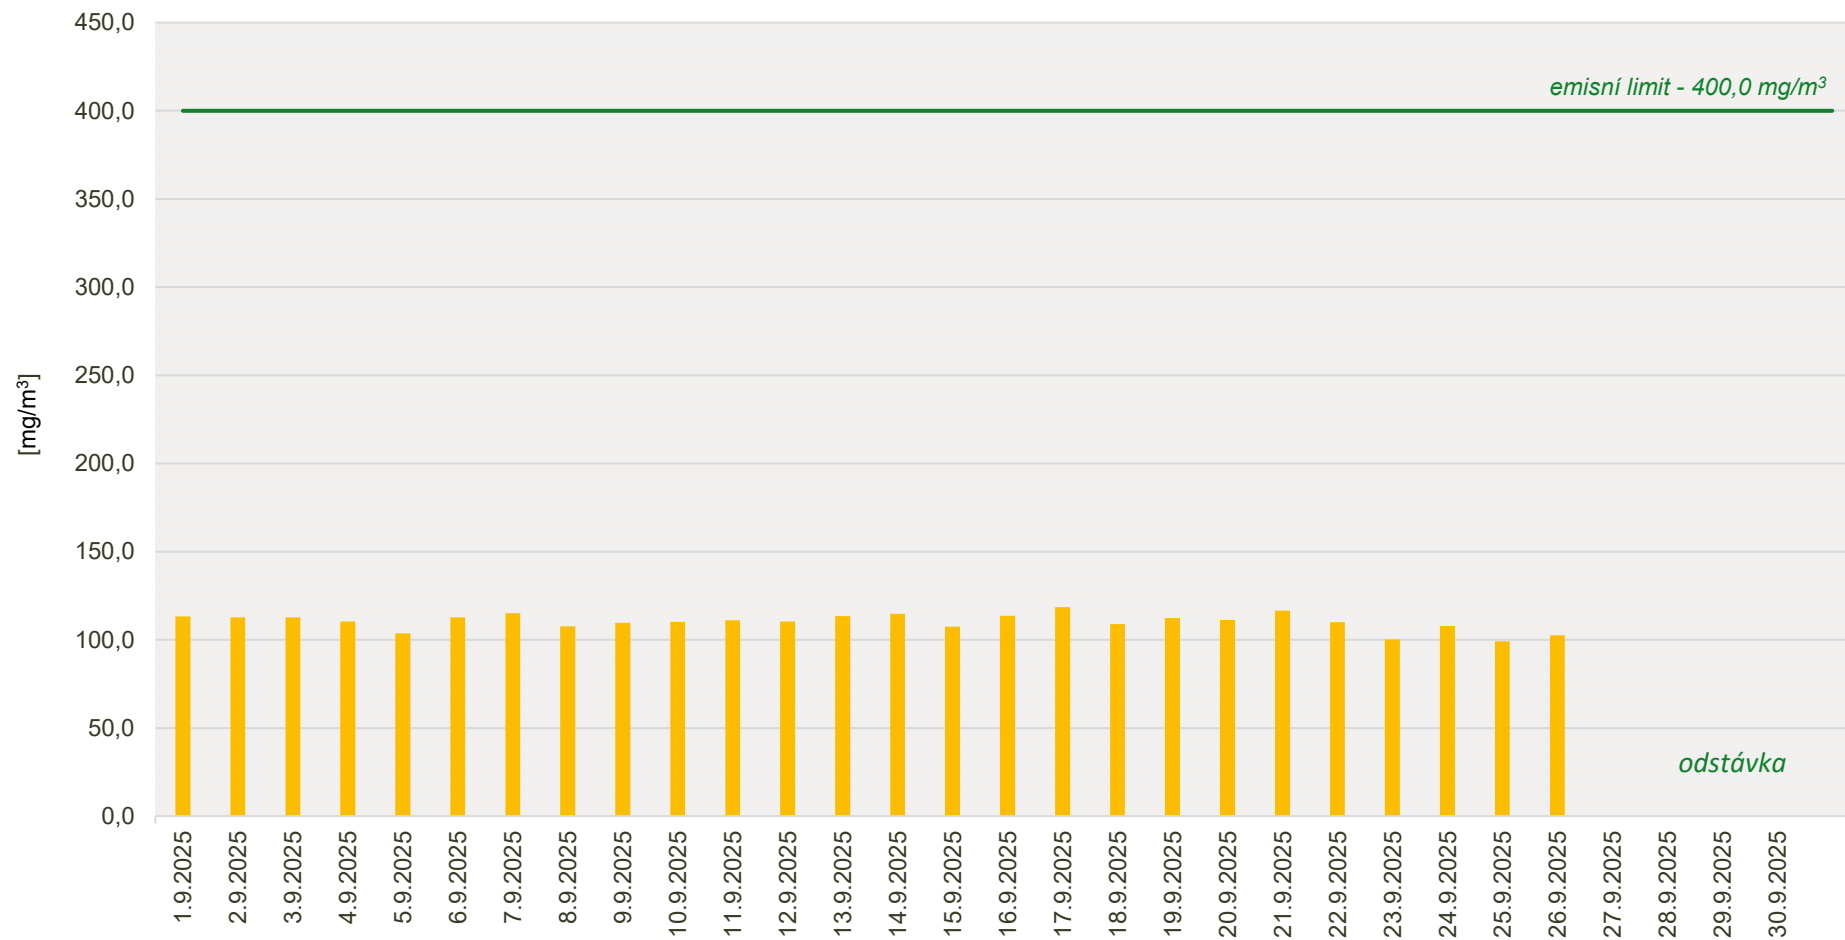

Průměrné denní koncentrace CO v emisích ze spalovny za měsíc září 2025

Zpracovalo Ekologické centrum Kralupy nad Vltavou na základě dat zaslanych spol. AVE Kralupy s.r.o.

Průměrné denní koncentrace TZL v emisích ze spalovny za měsíc září 2025

Zpracovalo Ekologické centrum Kralupy nad Vltavou na základě dat zaslaných spol. AVE Kralupy s.r.o.

Průměrné denní koncentrace TOC v emisích ze spalovny za měsíc září 2025

Zpracovalo Ekologické centrum Kralupy nad Vltavou na základě dat zaslaných spol. AVE Kralupy s.r.o.

Průměrné denní koncentrace SO₂ v emisích ze spalovny za měsíc září 2025

Zpracovalo Ekologické centrum Kralupy nad Vltavou na základě dat zaslanych spol. AVE Kralupy s.r.o.

Průměrné denní koncentrace NO_x v emisích ze spalovny za měsíc září 2025

Zpracovalo Ekologické centrum Kralupy nad Vltavou na základě dat zaslaných spol. AVE Kralupy s.r.o.

Průměrné denní koncentrace HCl v emisích ze spalovny za měsíc září 2025

Zpracovalo Ekologické centrum Kralupy nad Vltavou na základě dat zaslanych spol. AVE Kralupy s.r.o.