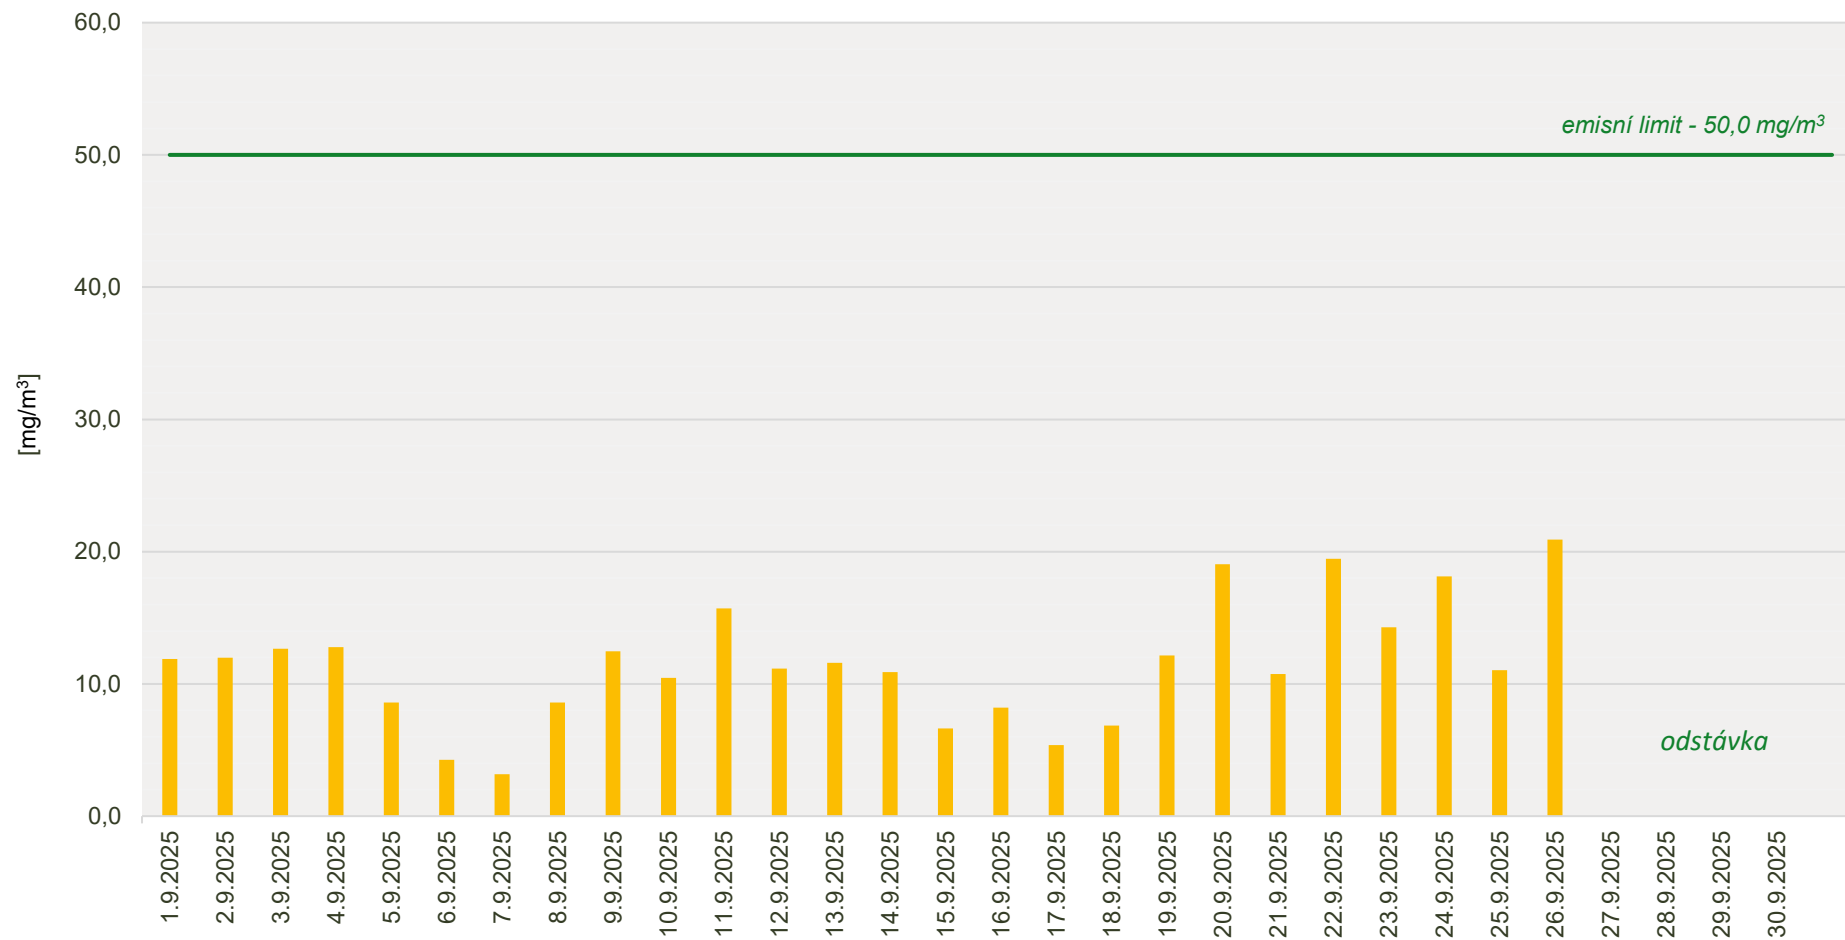

Průměrné denní koncentrace CO v emisích ze spalovny za měsíc září 2025

Zpracovalo Ekologické centrum Kralupy nad Vltavou na základě dat zaslanych spol. AVE Kralupy s.r.o.

Průměrné denní koncentrace TZL v emisích ze spalovny za měsíc září 2025

Zpracovalo Ekologické centrum Kralupy nad Vltavou na základě dat zaslaných spol. AVE Kralupy s.r.o.

Průměrné denní koncentrace TOC v emisích ze spalovny za měsíc září 2025

Zpracovalo Ekologické centrum Kralupy nad Vltavou na základě dat zaslaných spol. AVE Kralupy s.r.o.

Průměrné denní koncentrace SO₂ v emisích ze spalovny za měsíc září 2025

Zpracovalo Ekologické centrum Kralupy nad Vltavou na základě dat zaslanych spol. AVE Kralupy s.r.o.

Průměrné denní koncentrace NO_x v emisích ze spalovny za měsíc září 2025