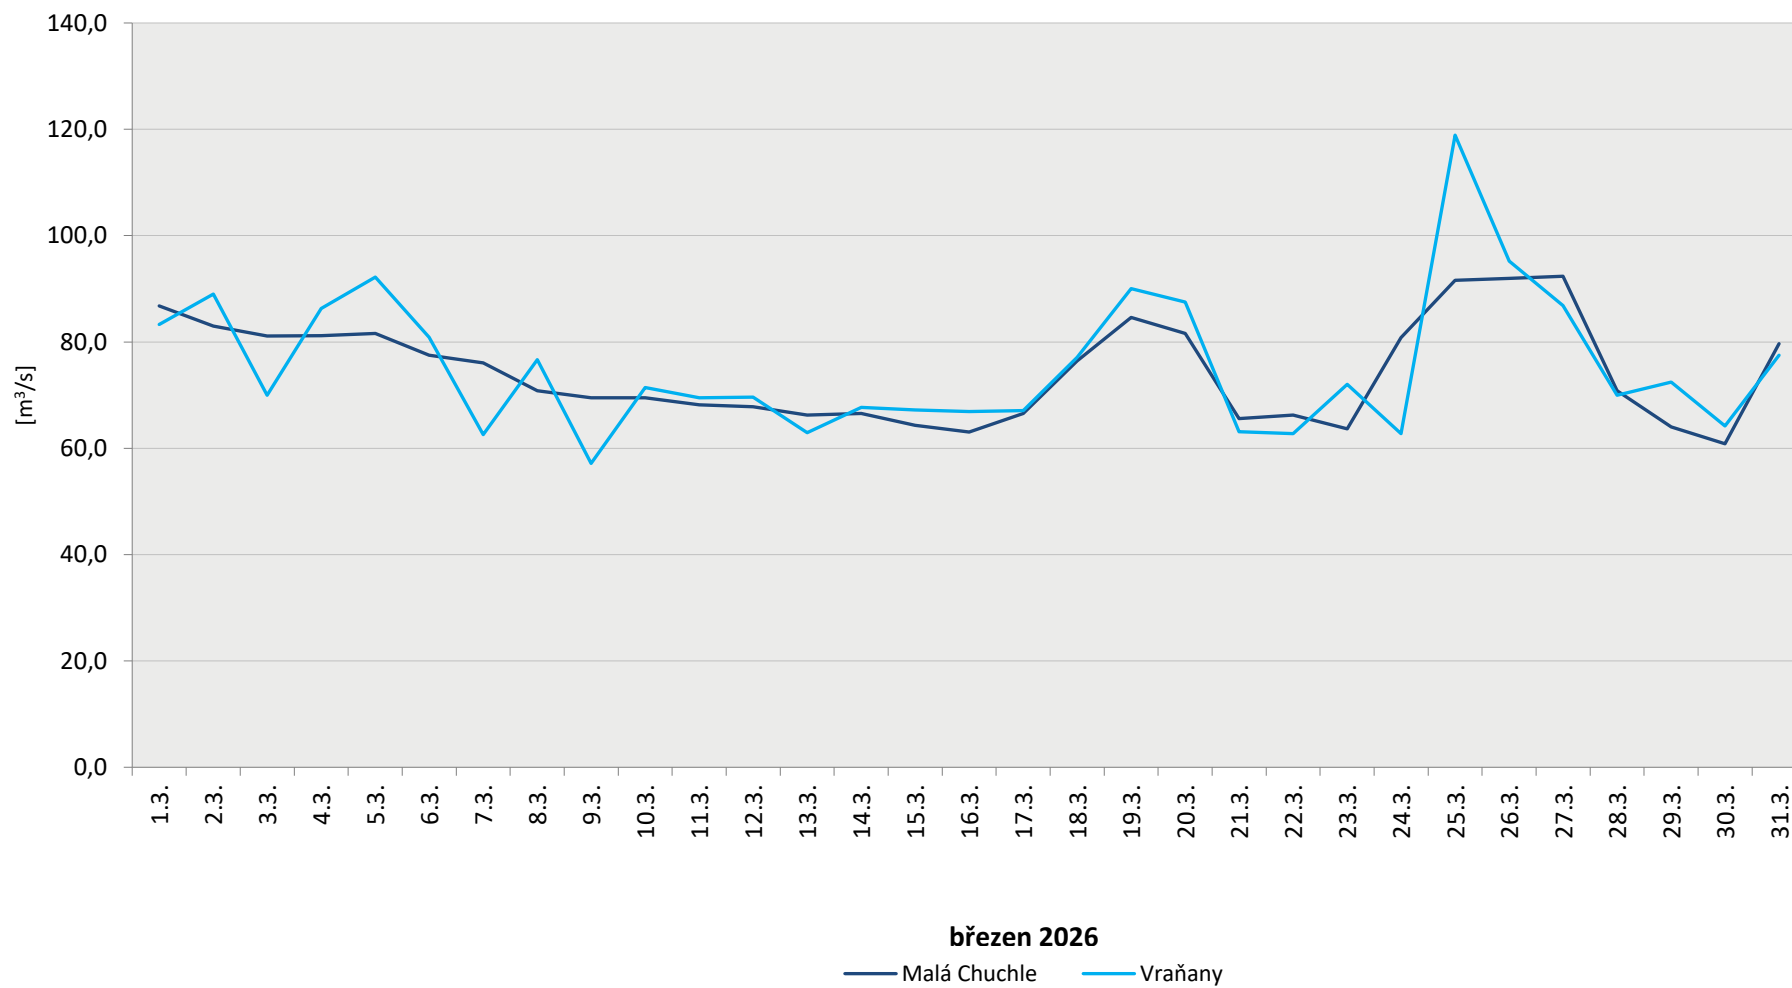

Denní průtoky vody k 7. hodině ranní na limnigrafických stanicích v povodí

Data poskytuje Povodí Vltavy, státní podnik

Denní průtoky vody k 7. hodině ranní na limnigrafických stanicích v povodí

Data poskytuje Povodí Vltavy, státní podnik