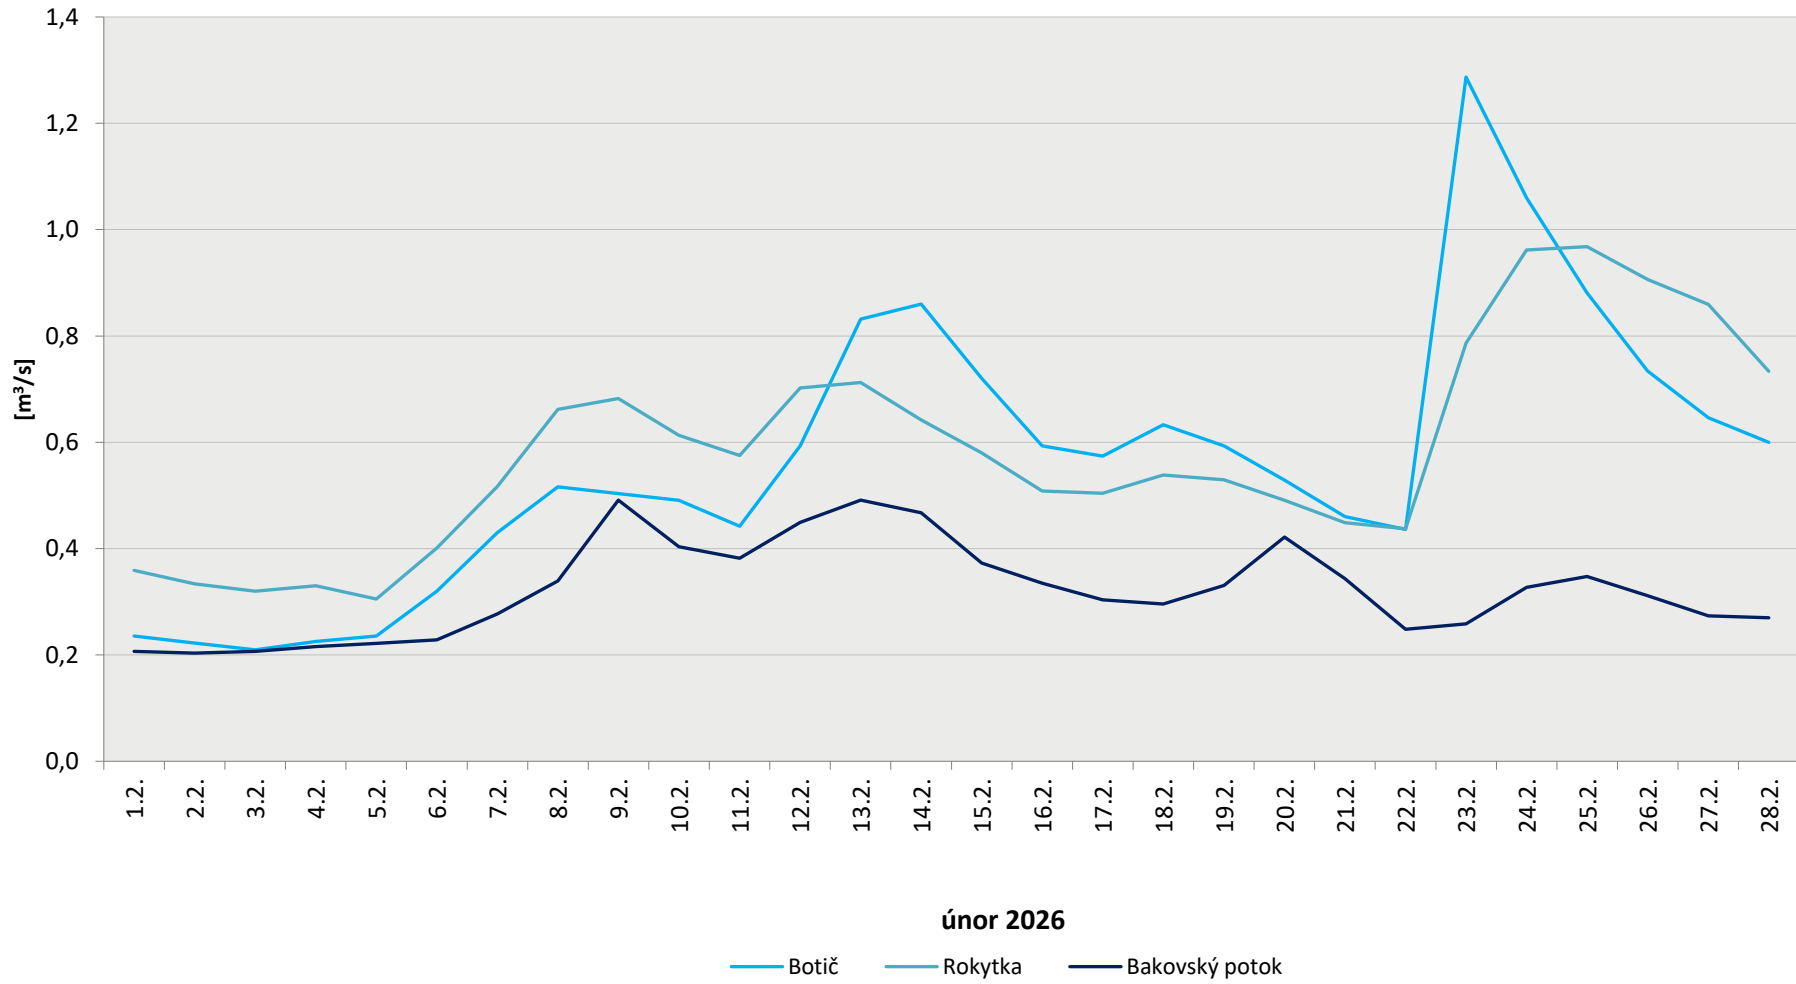

Denní průtoky vody k 7. hodině ranní na limnigrafických stanicích v povodí

Data poskytuje Povodí Vltavy, státní podnik

Denní průtoky vody k 7. hodině ranní na limnigrafických stanicích v povodí

Data poskytuje Povodí Vltavy, státní podnik