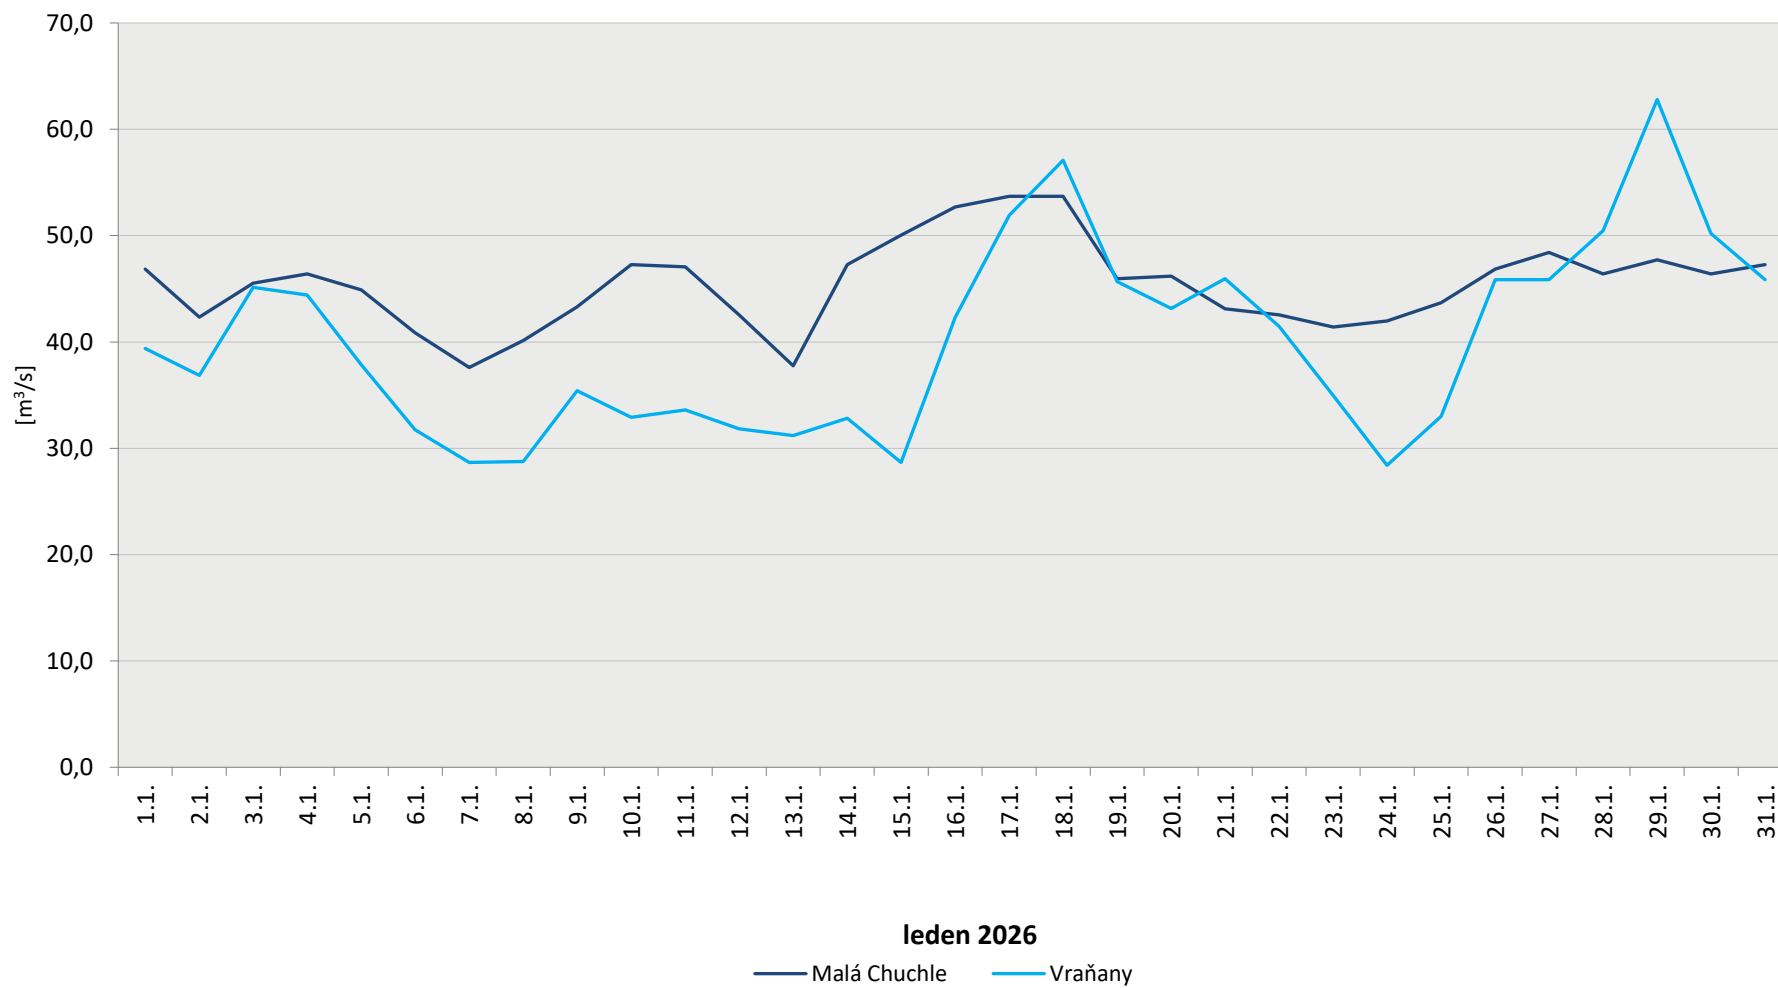

Denní průtoky vody k 7. hodině ranní na limnigrafických stanicích v povodí

Data poskytuje Povodí Vltavy, státní podnik

Denní průtoky vody k 7. hodině ranní na limnigrafických stanicích v povodí

Data poskytuje Povodí Vltavy, státní podnik