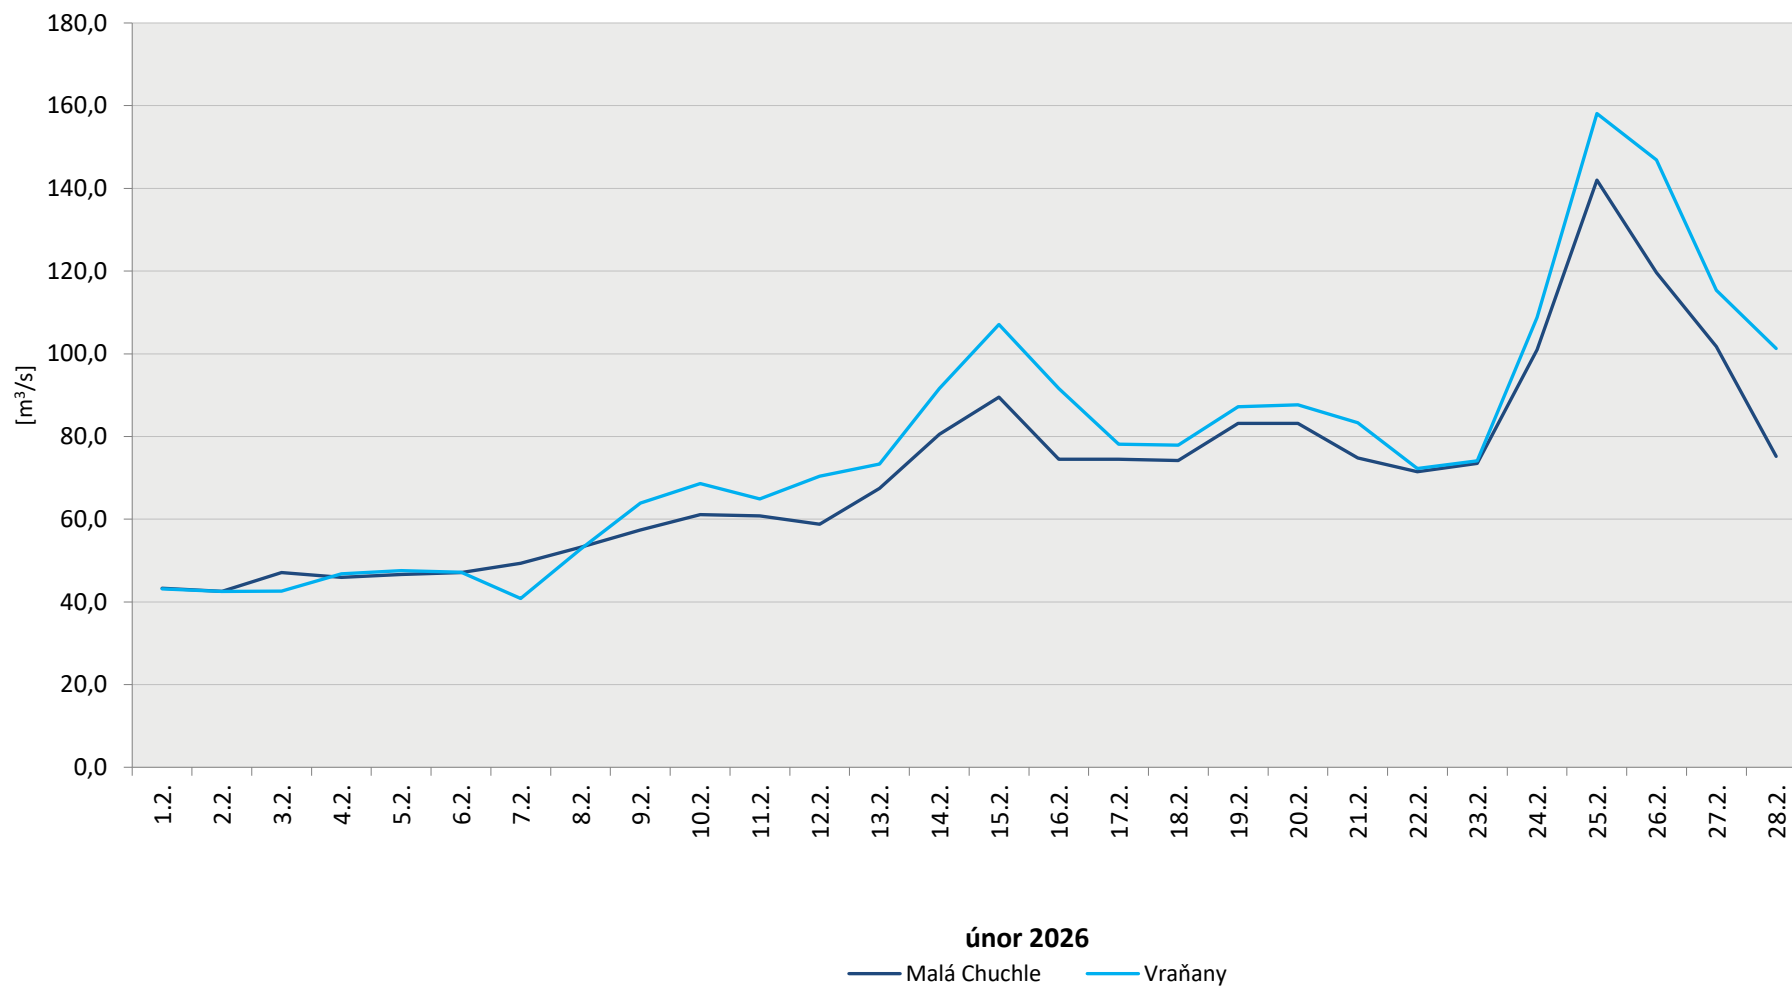

Denní průtoky vody k 7. hodině ranní na limnigrafických stanicích v povodí

Data poskytuje Povodí Vltavy, státní podnik

Denní průtoky vody k 7. hodině ranní na limnigrafických stanicích v povodí

Data poskytuje Povodí Vltavy, státní podnik