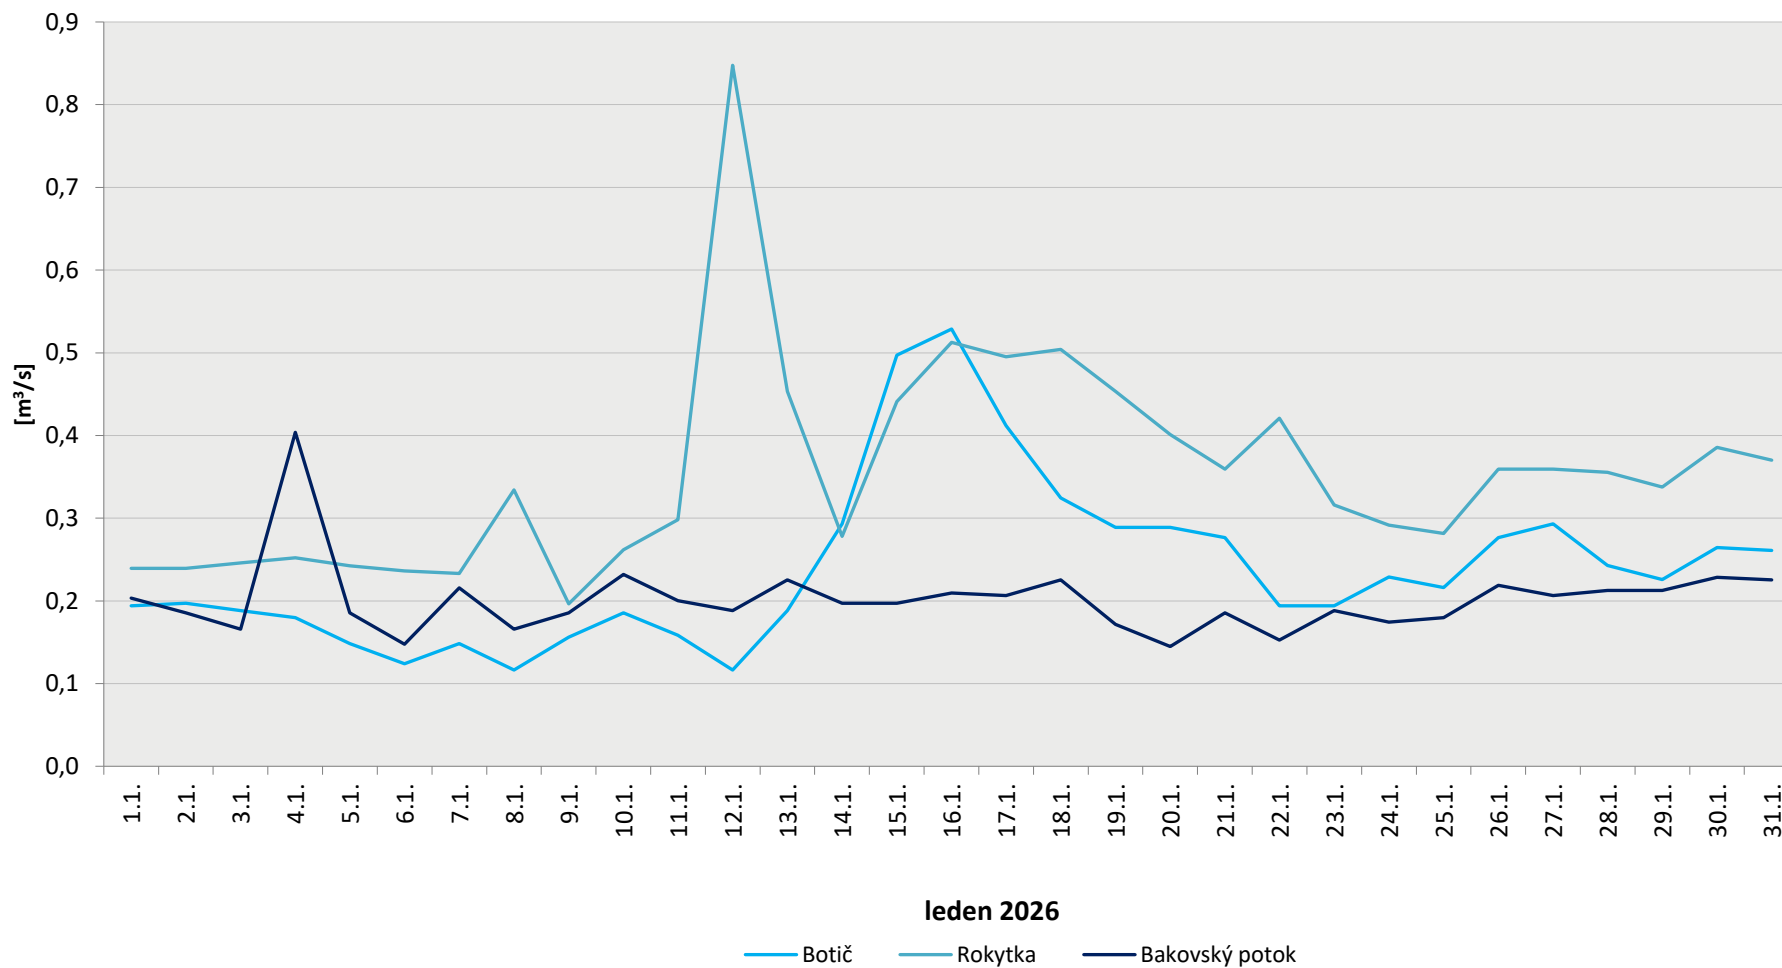

Denní průtoky vody k 7. hodině ranní na limnigrafických stanicích v povodí

Data poskytuje Povodí Vltavy, státní podnik

Denní průtoky vody k 7. hodině ranní na limnigrafických stanicích v povodí

Data poskytuje Povodí Vltavy, státní podnik