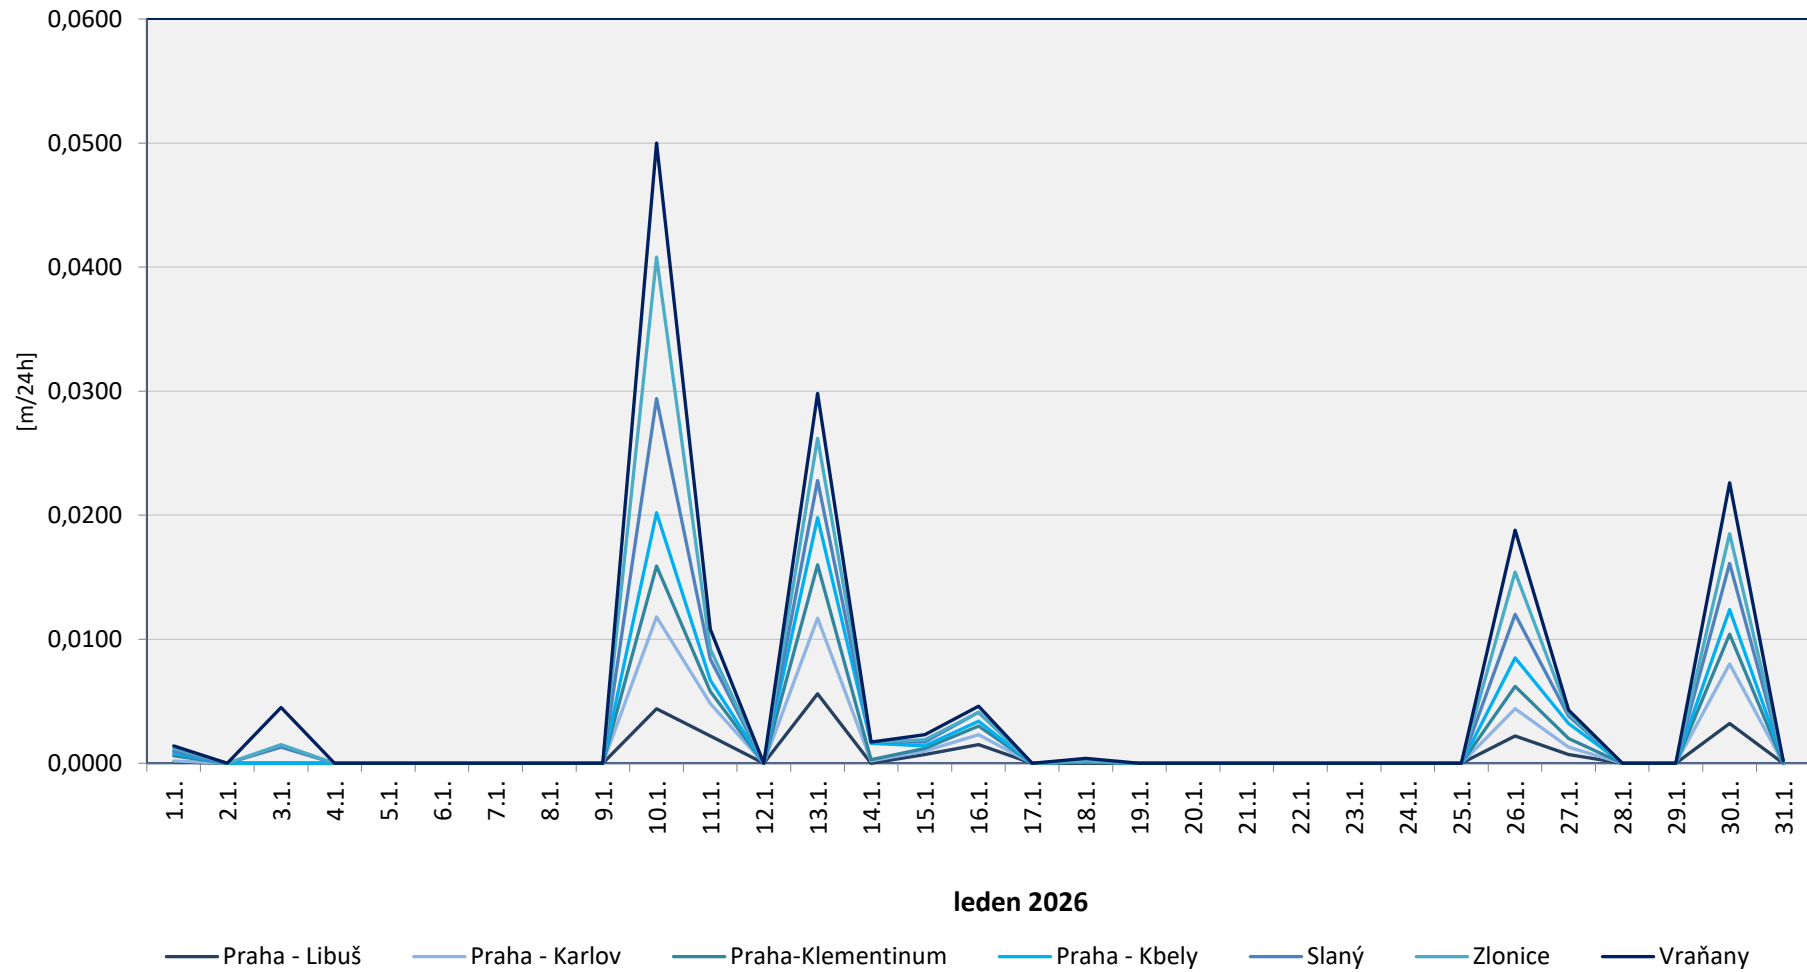

### Srážkové úhrny za 24 hodin k 7. hodině ranní

Data poskytuje Povodí Vltavy, státní podnik