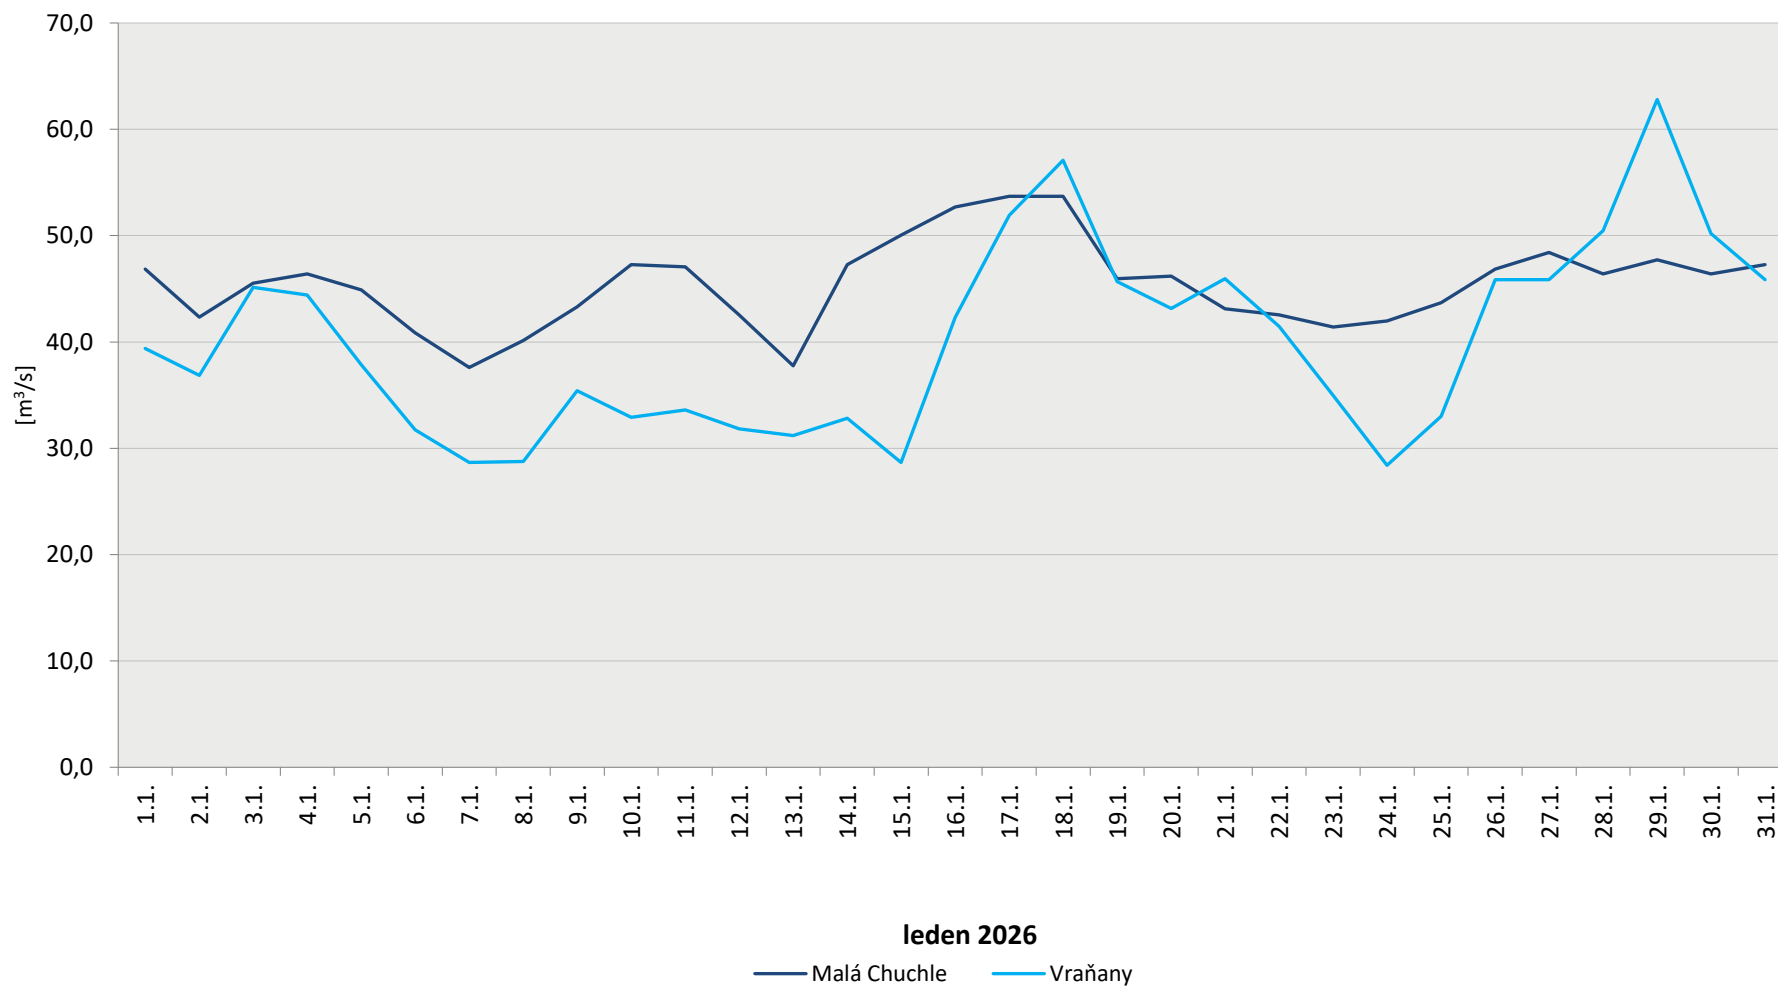

Denní průtoky vody k 7. hodině ranní na limnigrafických stanicích v povodí

Data poskytuje Povodí Vltavy, státní podnik

Denní průtoky vody k 7. hodině ranní na limnigrafických stanicích v povodí

Data poskytuje Povodí Vltavy, státní podnik