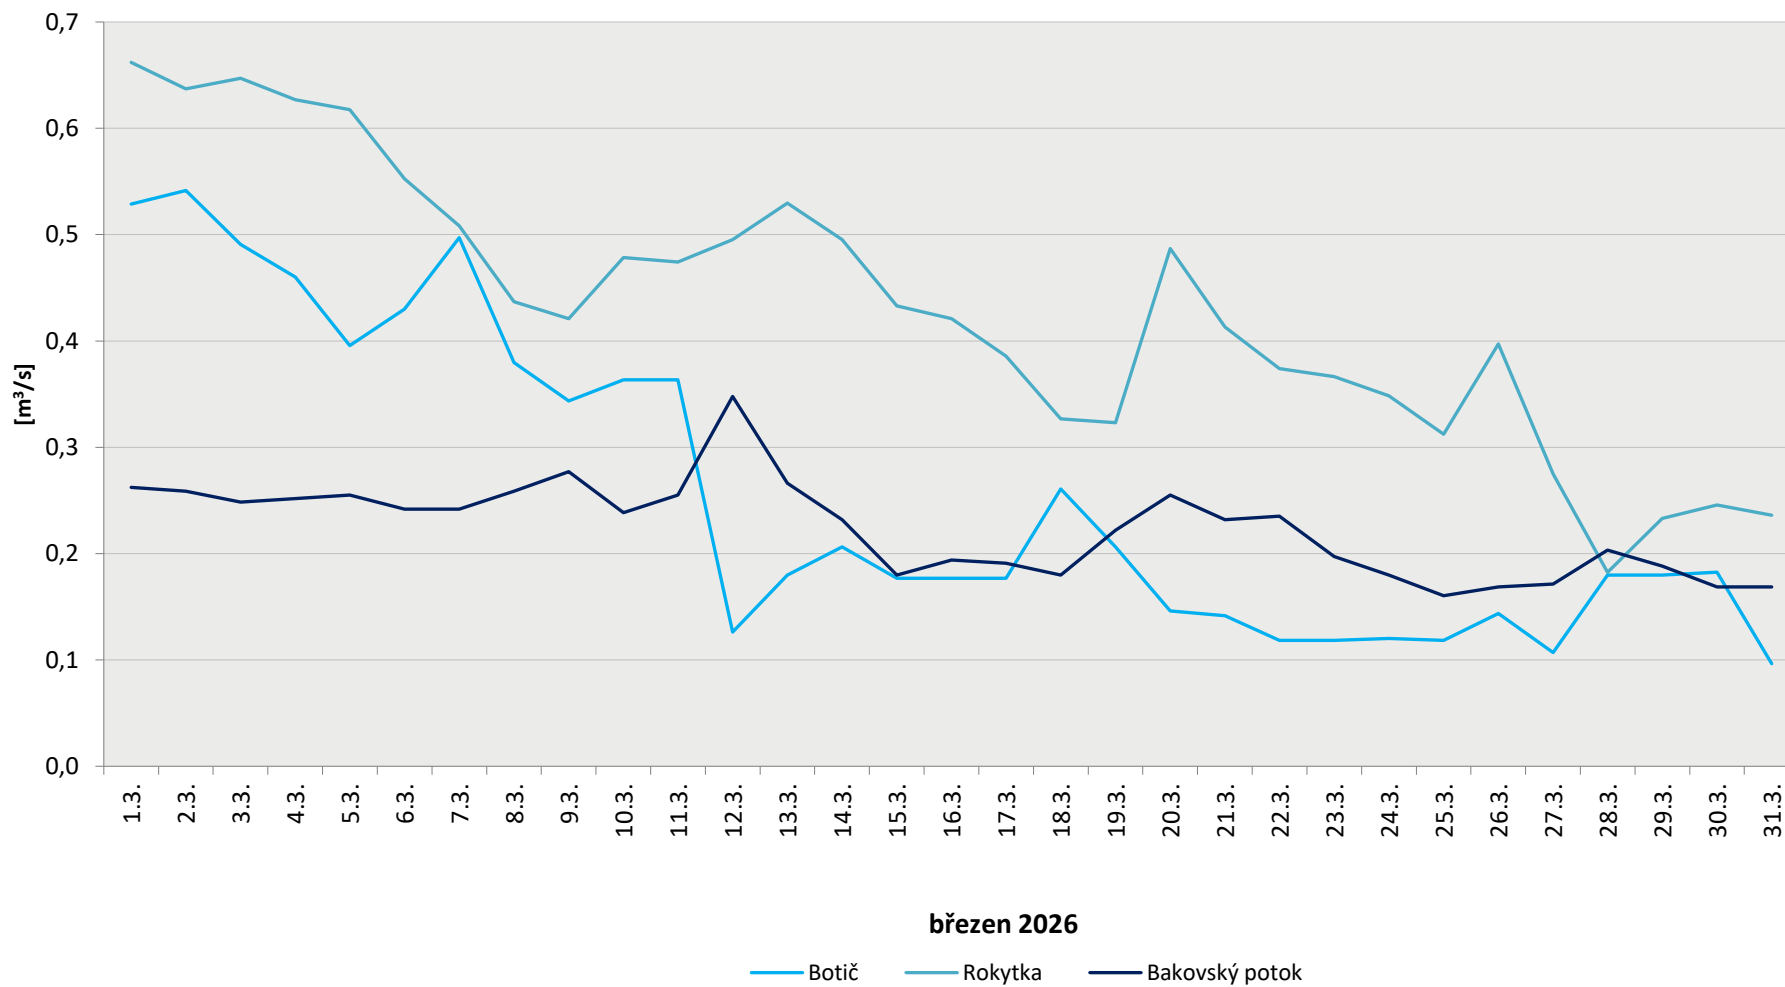

Denní průtoky vody k 7. hodině ranní na limnigrafických stanicích v povodí

Data poskytuje Povodí Vltavy, státní podnik

Denní průtoky vody k 7. hodině ranní na limnigrafických stanicích v povodí

Data poskytuje Povodí Vltavy, státní podnik