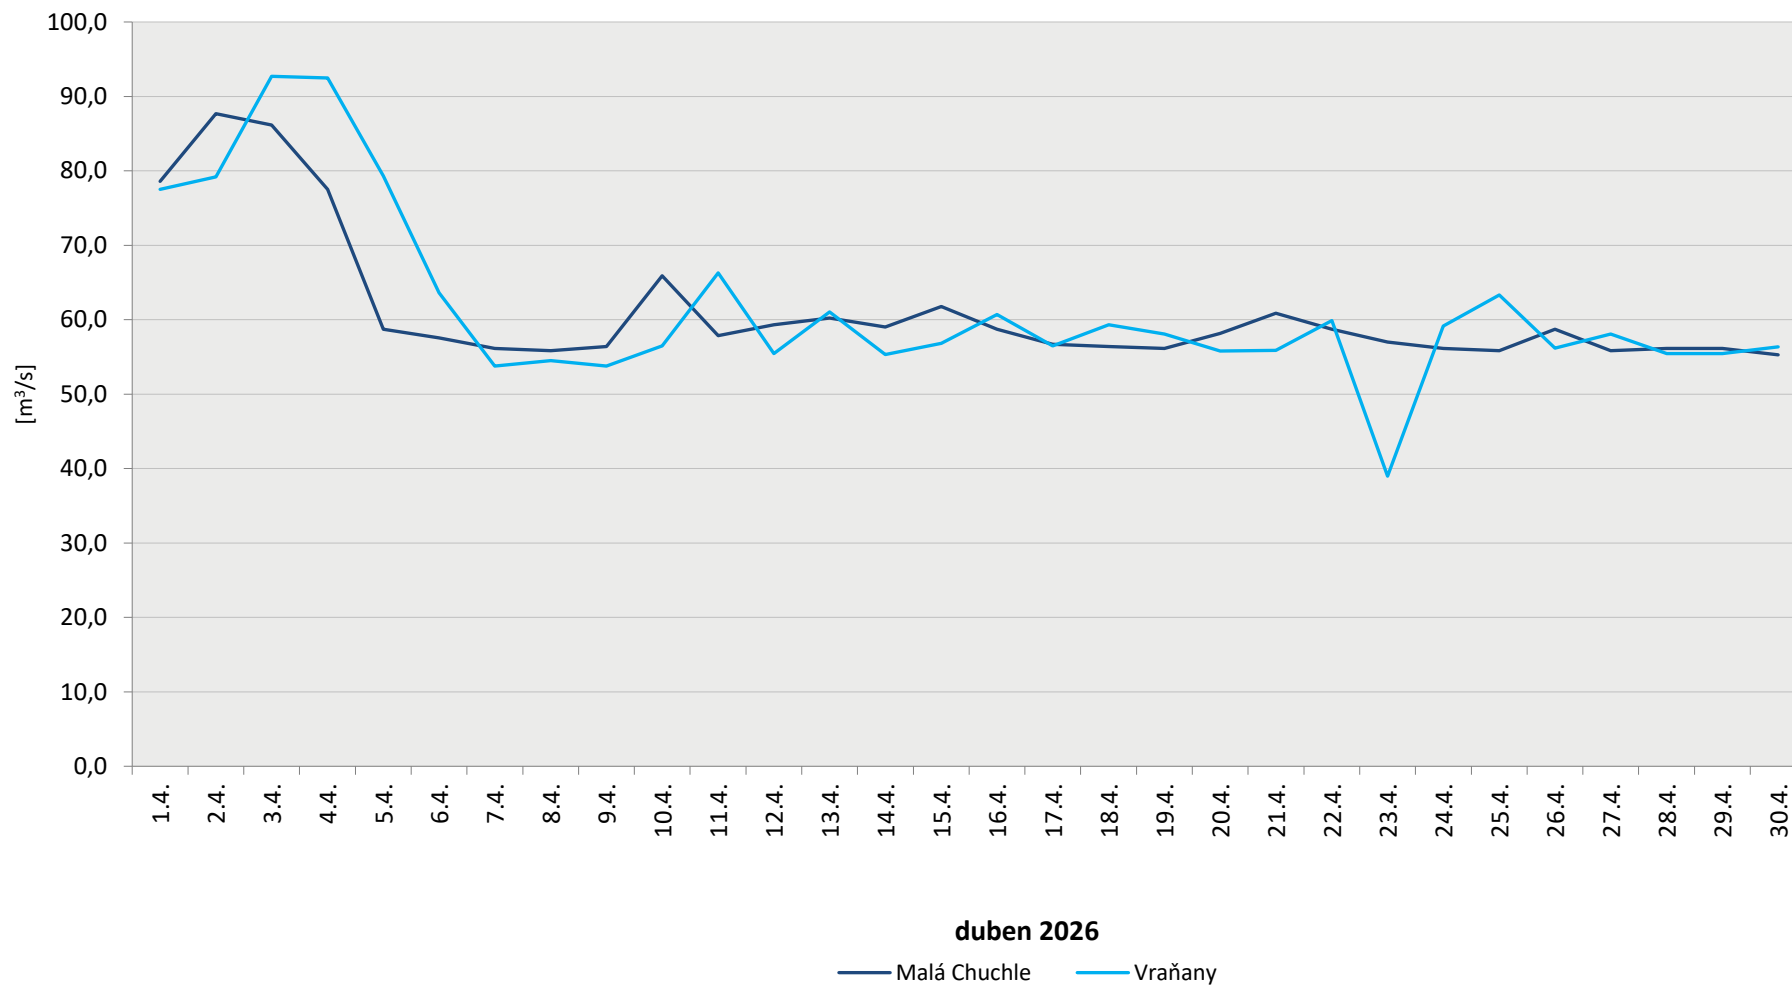

Denní průtoky vody k 7. hodině ranní na limnigrafických stanicích v povodí

Data poskytuje Povodí Vltavy, státní podnik