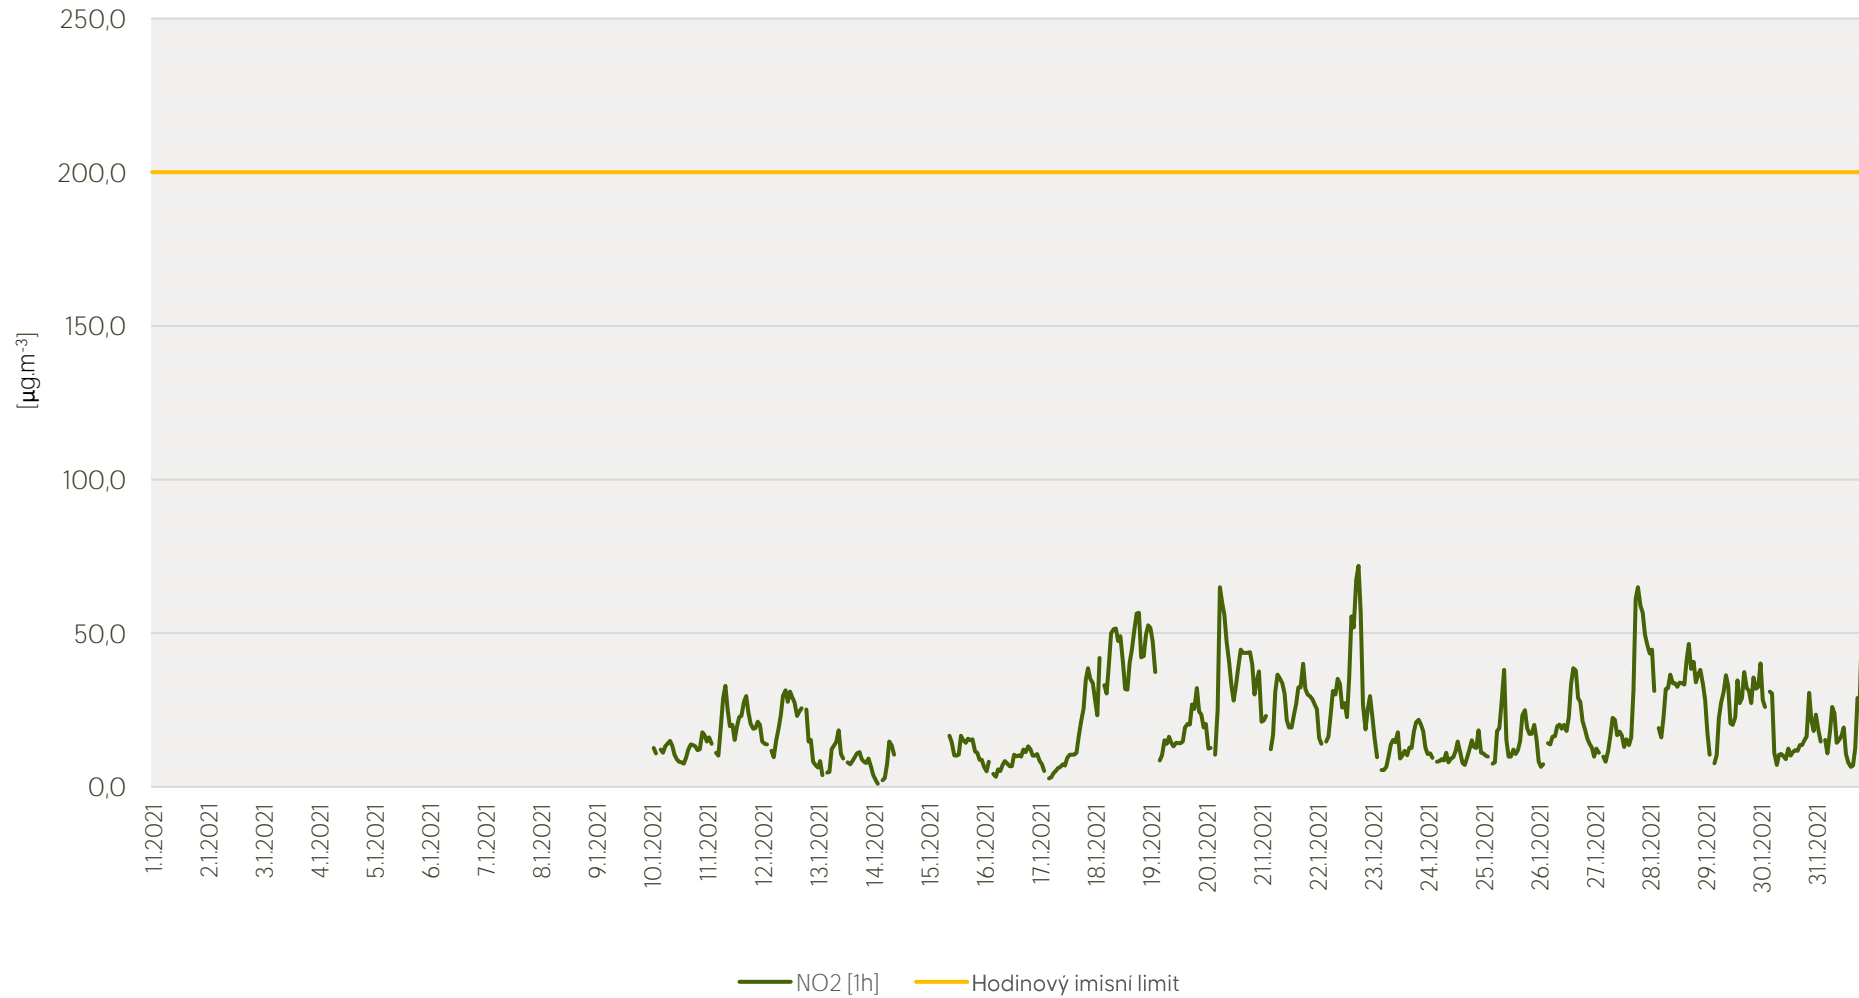

Průměrné hod. koncentrace NO₂ na měřicí stanici MI. Boleslav - leden 2021

Zpracovalo Ekologické centrum Kralupy nad Vltavou na základě neverifikovaných dat

Průměrné hod. koncentrace O₃ na měřicí stanici Ml. Boleslav - leden 2021

Zpracovalo Ekologické centrum Kralupy nad Vltavou na základě neverifikovaných dat

Průměrné hod. koncentrace PM₁₀ a PM_{2,5} na měřicí stanici Ml. Boleslav - leden 2021

Zpracovalo Ekologické centrum Kralupy nad Vltavou na základě neverifikovaných dat