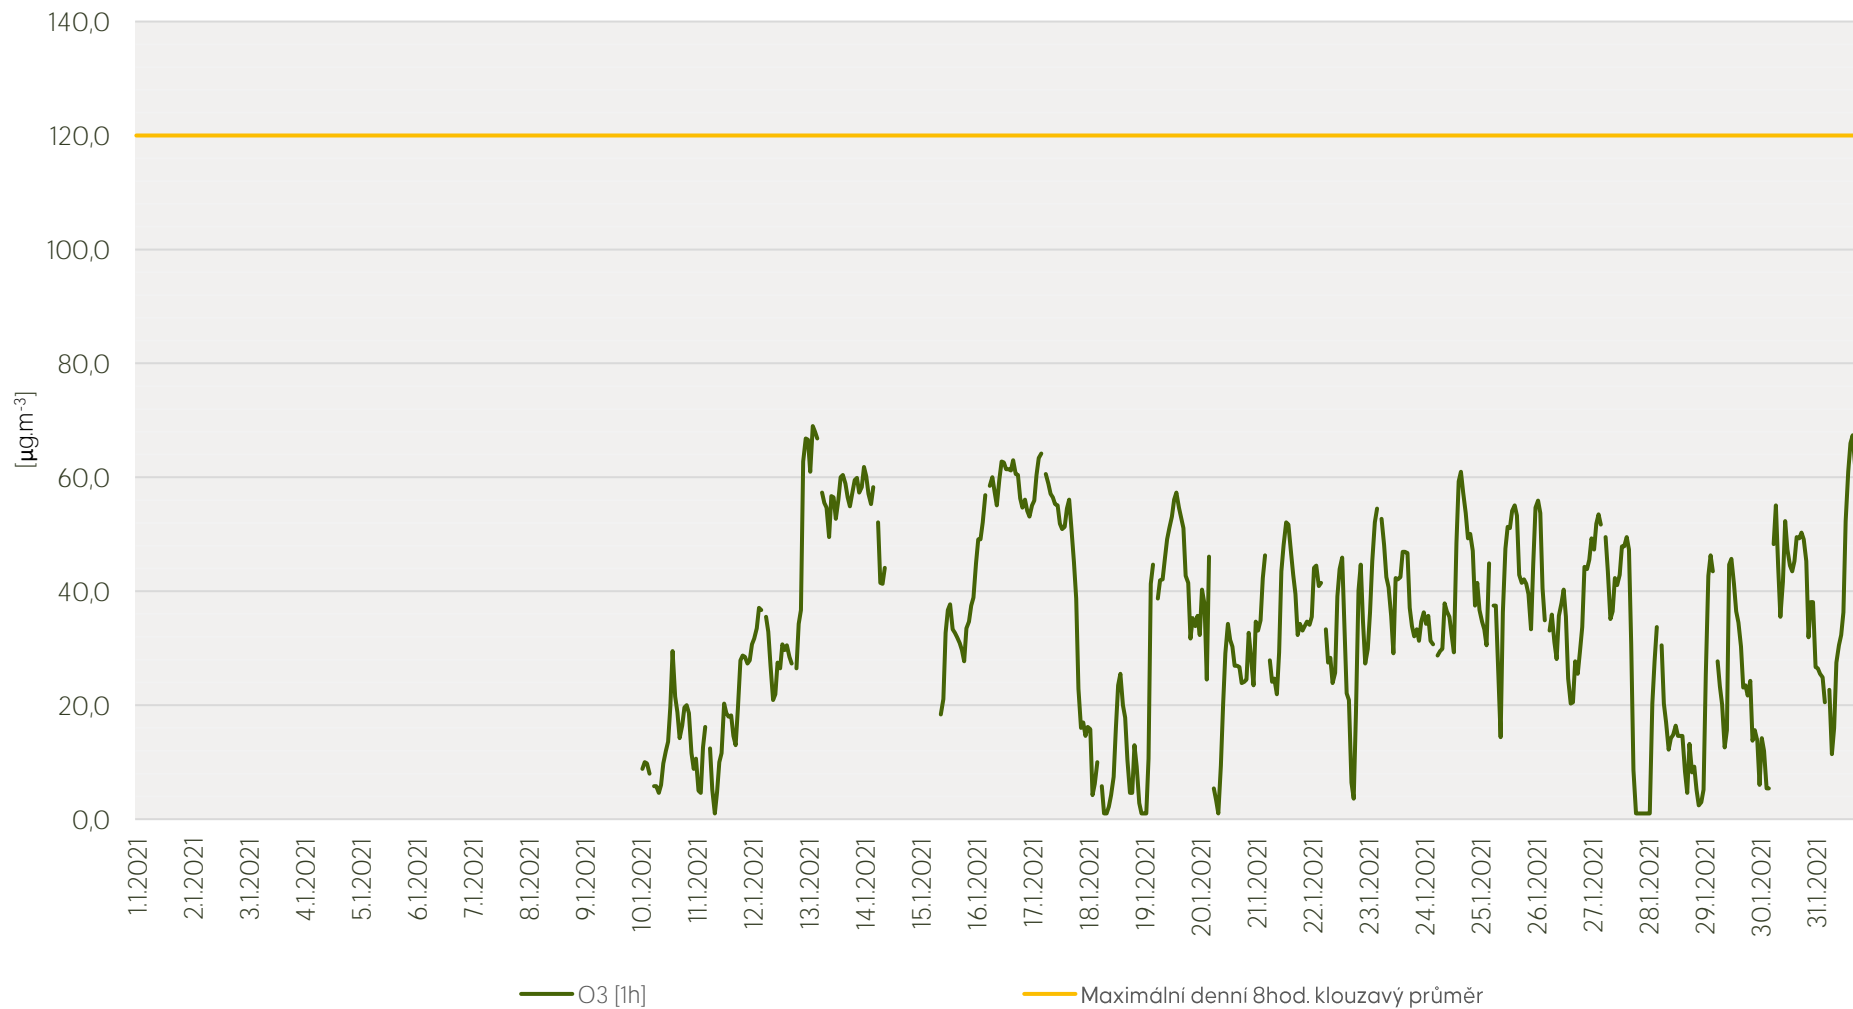

Průměrné hod. koncentrace NO₂ na měřicí stanici MI. Boleslav - leden 2021

Zpracovalo Ekologické centrum Kralupy nad Vltavou na základě neverifikovaných dat

Průměrné hod. koncentrace O₃ na měřicí stanici Ml. Boleslav - leden 2021

Zpracovalo Ekologické centrum Kralupy nad Vltavou na základě neverifikovaných dat

Průměrné hod. koncentrace PM₁₀ a PM_{2,5} na měřicí stanici Ml. Boleslav - leden 2021

Zpracovalo Ekologické centrum Kralupy nad Vltavou na základě neverifikovaných dat