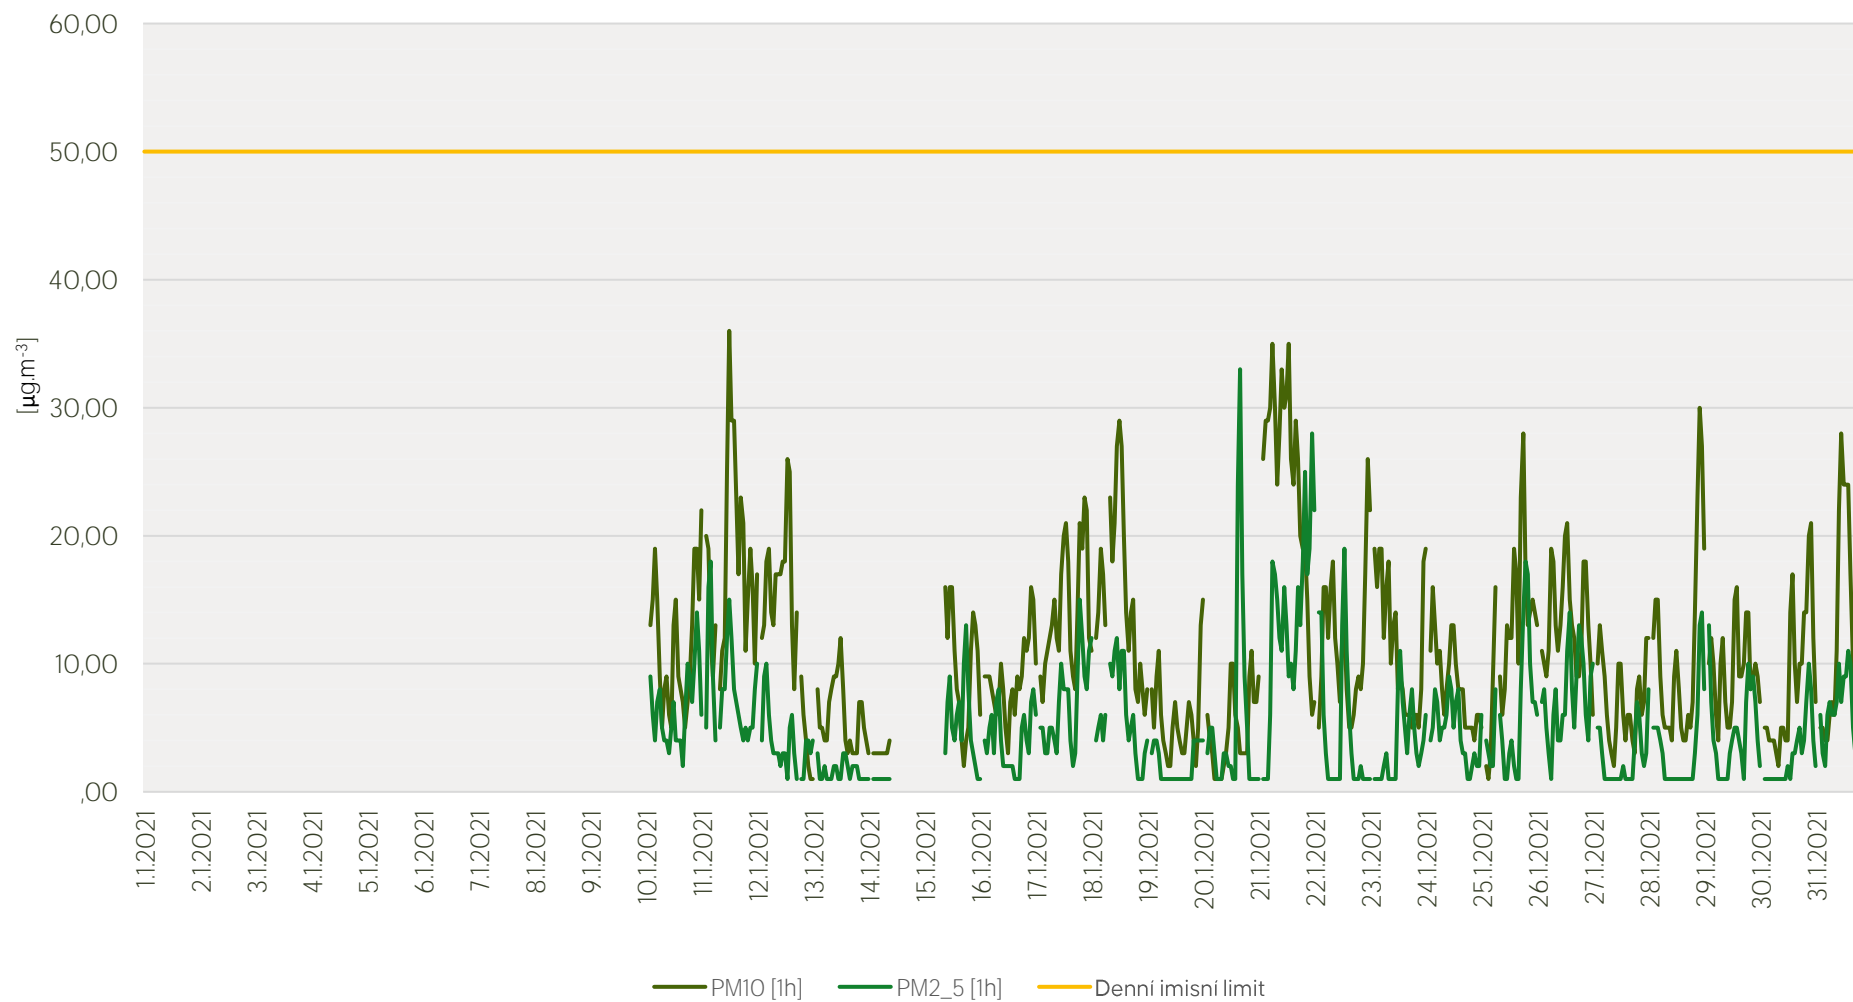

Průměrné hod. koncentrace O₃ na měřicí stanici Kladno-střed - leden 2021

Zpracovalo Ekologické centrum Kralupy nad Vltavou na základě neverifikovaných dat

Průměrné hod. koncentrace PM₁₀ a PM_{2,5} na měřicí stanici Kladno-střed - leden 2021

Zpracovalo Ekologické centrum Kralupy nad Vltavou na základě neverifikovaných dat

Průměrné hod. koncentrace SO₂ na měřicí stanici Kladno-Švermov - leden 2021

Zpracovalo Ekologické centrum Kralupy nad Vltavou na základě neverifikovaných dat

Průměrné hod. koncentrace NO₂ na měřicí stanici Kladno-Švermov - leden 2021

Zpracovalo Ekologické centrum Kralupy nad Vltavou na základě neverifikovaných dat

Průměrné hod. koncentrace PM₁₀ na měřicí stanici Kladno-Švermov - leden 2021

Zpracovalo Ekologické centrum Kralupy nad Vltavou na základě neverifikovaných dat