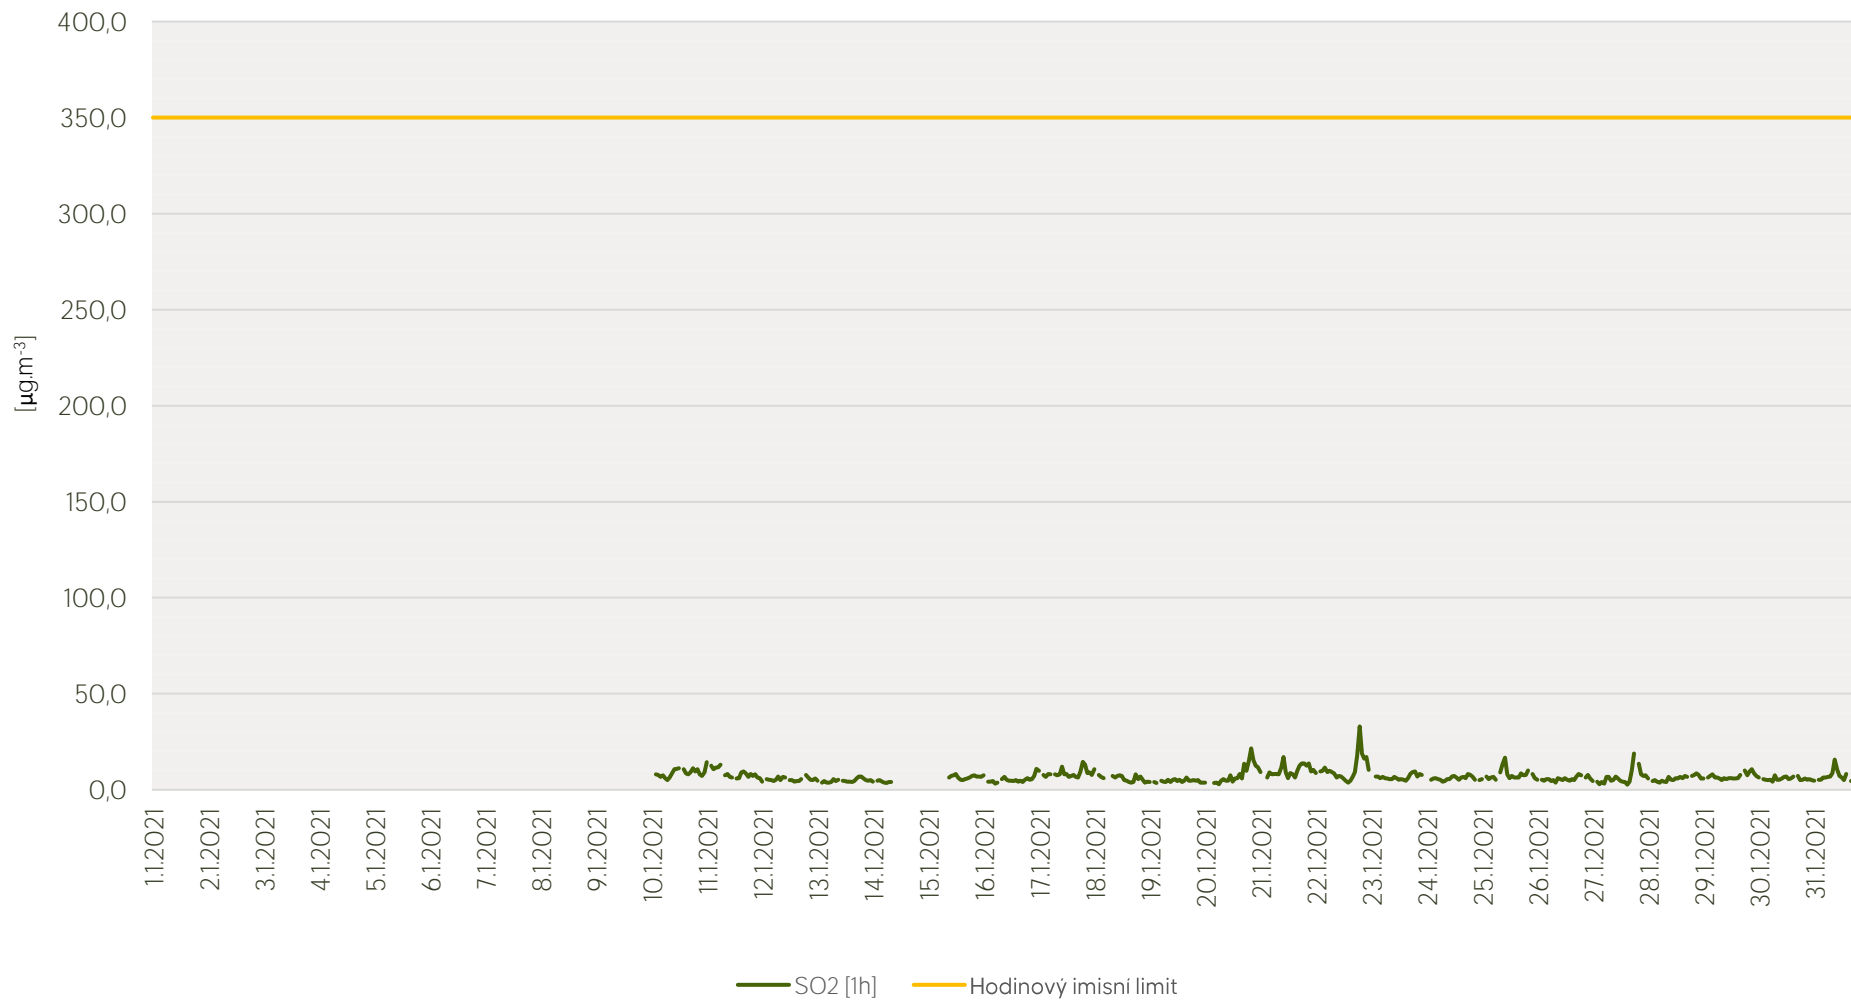

Průměrné hod. koncentrace O₃ na měřicí stanici Kladno-střed - leden 2021

Zpracovalo Ekologické centrum Kralupy nad Vltavou na základě neverifikovaných dat

Průměrné hod. koncentrace PM₁₀ a PM_{2,5} na měřicí stanici Kladno-střed - leden 2021

Zpracovalo Ekologické centrum Kralupy nad Vltavou na základě neverifikovaných dat

Průměrné hod. koncentrace SO₂ na měřicí stanici Kladno-Švermov - leden 2021

Zpracovalo Ekologické centrum Kralupy nad Vltavou na základě neverifikovaných dat

Průměrné hod. koncentrace NO₂ na měřicí stanici Kladno-Švermov - leden 2021

Zpracovalo Ekologické centrum Kralupy nad Vltavou na základě neverifikovaných dat

Průměrné hod. koncentrace PM₁₀ na měřicí stanici Kladno-Švermov - leden 2021

Zpracovalo Ekologické centrum Kralupy nad Vltavou na základě neverifikovaných dat