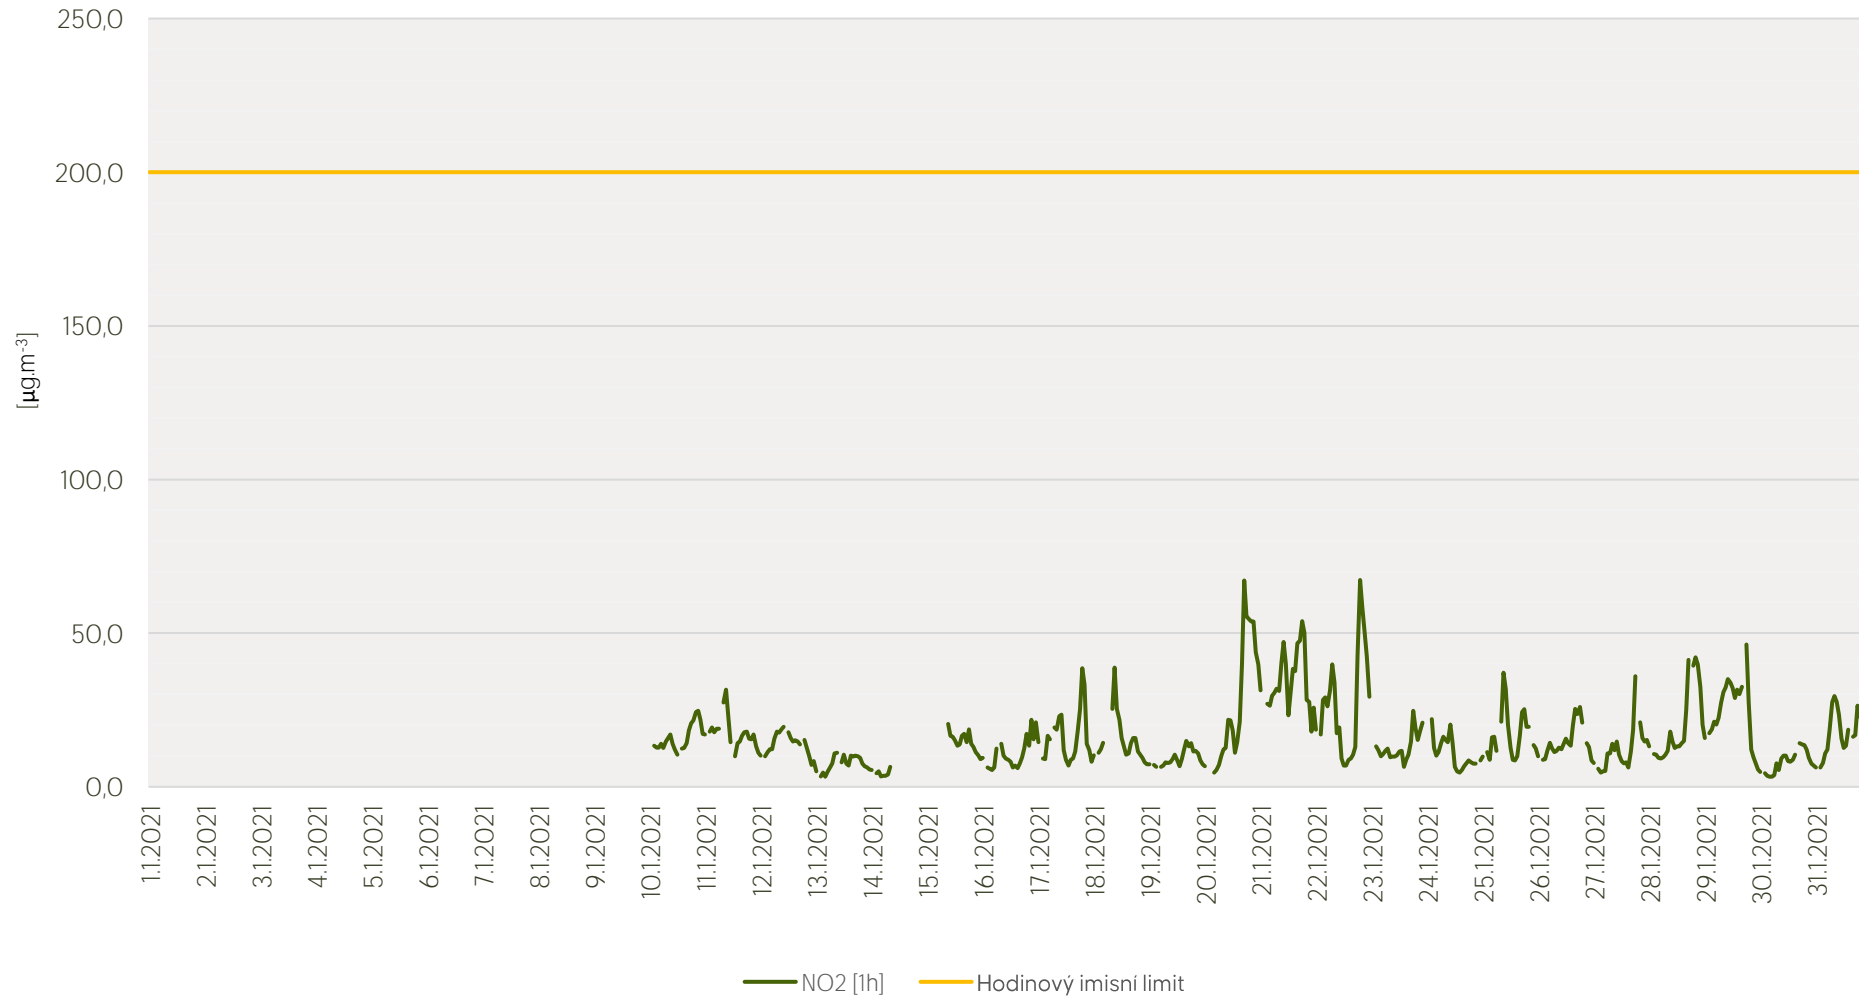

Průměrné hod. koncentrace O₃ na měřicí stanici Kladno-střed - leden 2021

Zpracovalo Ekologické centrum Kralupy nad Vltavou na základě neverifikovaných dat

Průměrné hod. koncentrace PM₁₀ a PM_{2,5} na měřicí stanici Kladno-střed - leden 2021

Zpracovalo Ekologické centrum Kralupy nad Vltavou na základě neverifikovaných dat

Průměrné hod. koncentrace SO₂ na měřicí stanici Kladno-Švermov - leden 2021

Zpracovalo Ekologické centrum Kralupy nad Vltavou na základě neverifikovaných dat

Průměrné hod. koncentrace NO₂ na měřicí stanici Kladno-Švermov - leden 2021

Zpracovalo Ekologické centrum Kralupy nad Vltavou na základě neverifikovaných dat

Průměrné hod. koncentrace PM₁₀ na měřicí stanici Kladno-Švermov - leden 2021