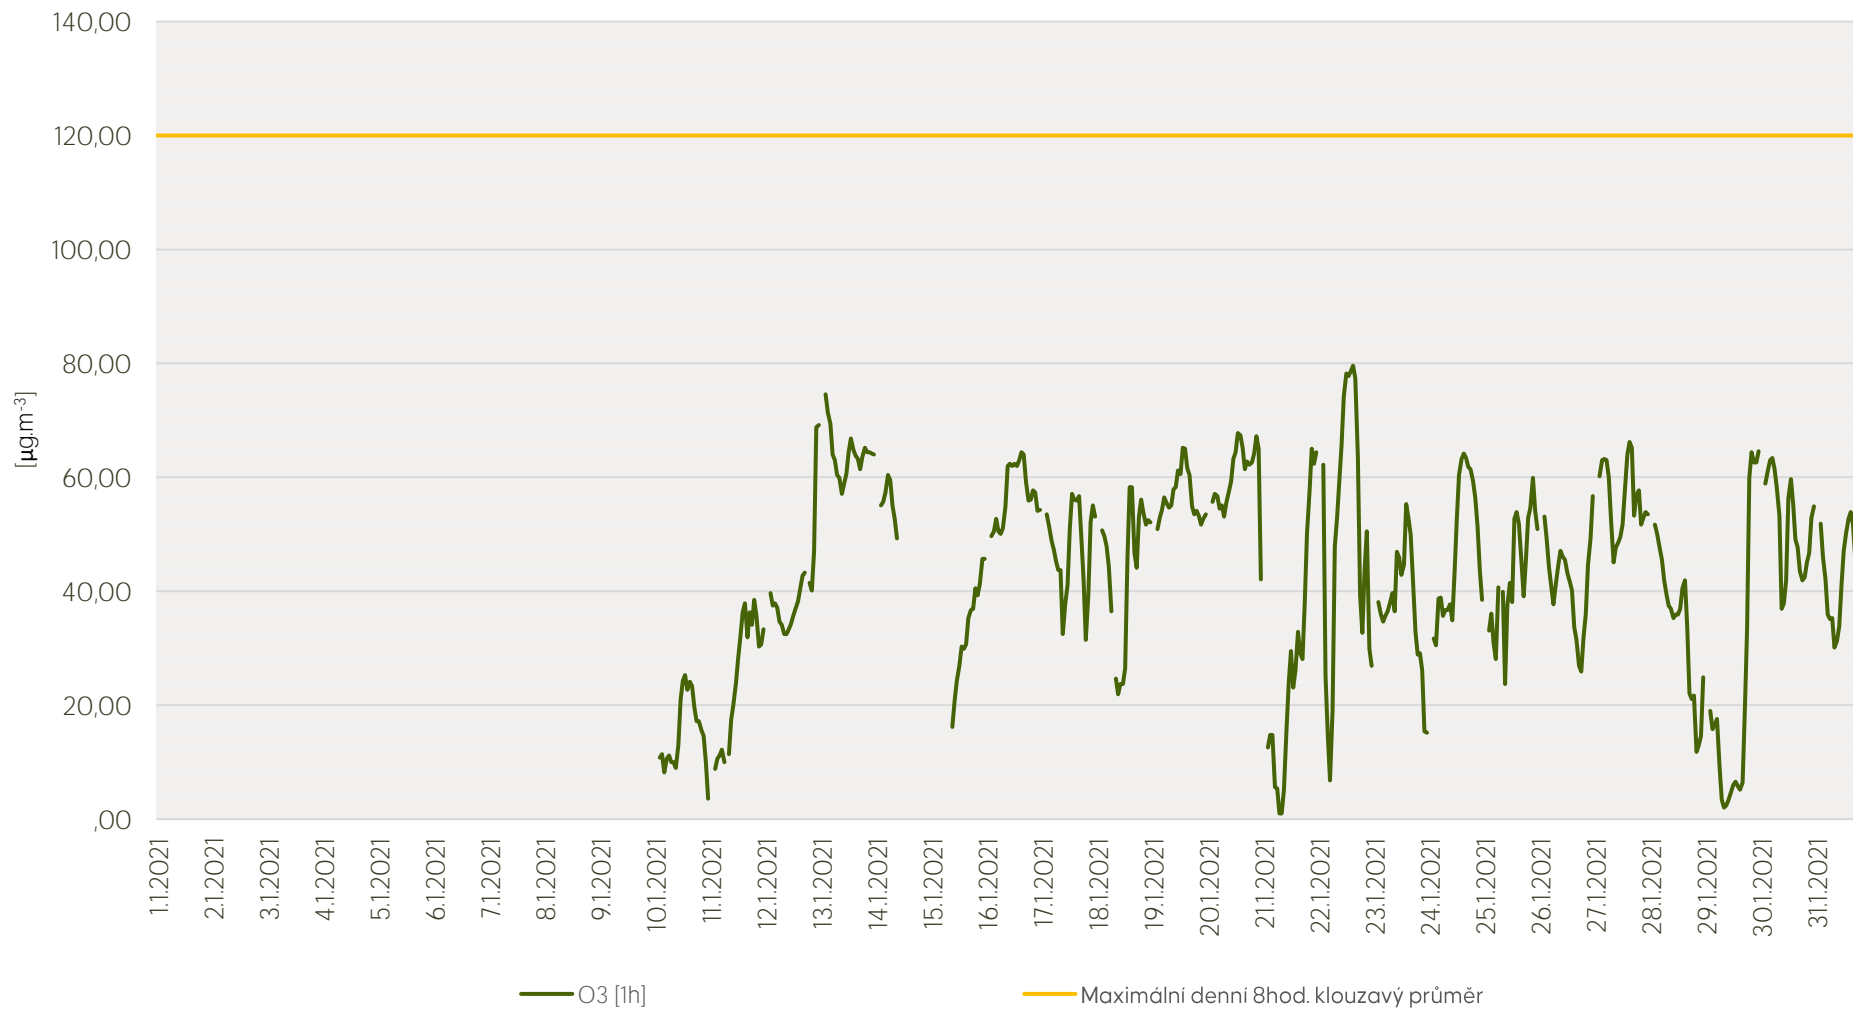

Průměrné hod. koncentrace O₃ na měřicí stanici Kladno-střed - leden 2021

Zpracovalo Ekologické centrum Kralupy nad Vltavou na základě neverifikovaných dat

Průměrné hod. koncentrace PM₁₀ a PM_{2,5} na měřicí stanici Kladno-střed - leden 2021

Zpracovalo Ekologické centrum Kralupy nad Vltavou na základě neverifikovaných dat

Průměrné hod. koncentrace SO₂ na měřicí stanici Kladno-Švermov - leden 2021

Zpracovalo Ekologické centrum Kralupy nad Vltavou na základě neverifikovaných dat

Průměrné hod. koncentrace NO₂ na měřicí stanici Kladno-Švermov - leden 2021

Zpracovalo Ekologické centrum Kralupy nad Vltavou na základě neverifikovaných dat

Průměrné hod. koncentrace PM₁₀ na měřicí stanici Kladno-Švermov - leden 2021

Zpracovalo Ekologické centrum Kralupy nad Vltavou na základě neverifikovaných dat