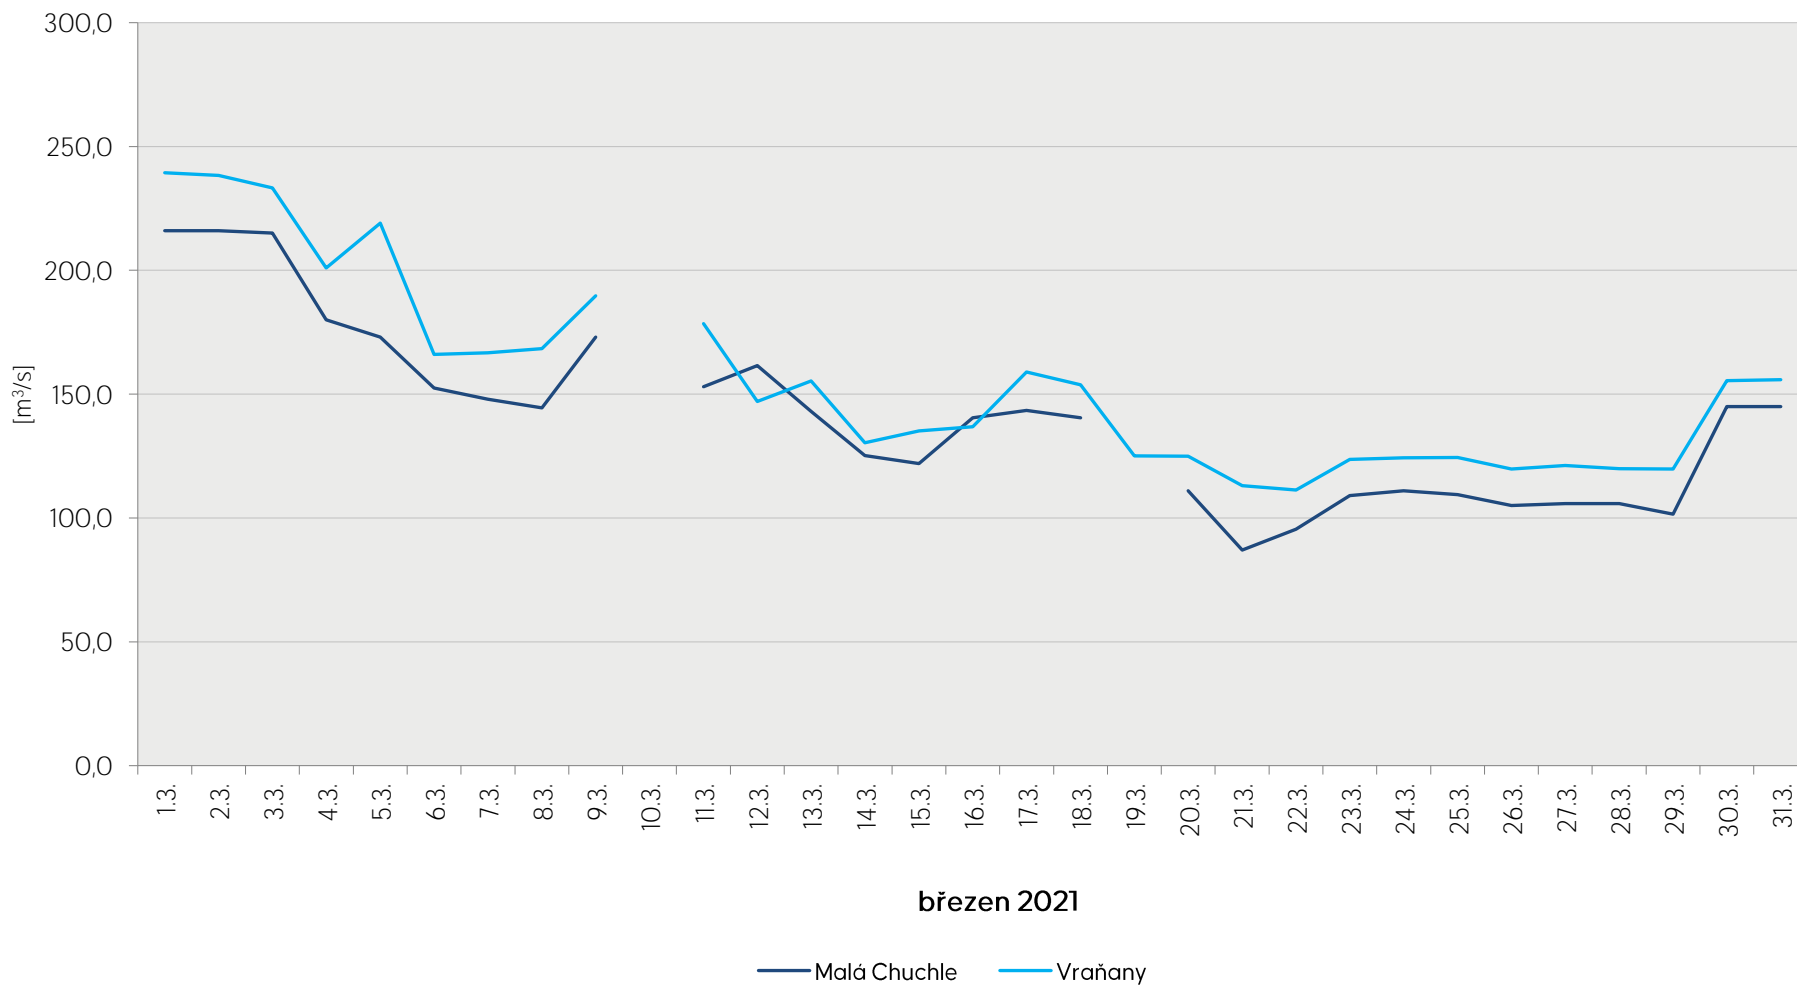

Denní průtoky vody k 7. hodině ranní na limnigrafických stanicích v povodí

Data poskytuje Povodí Vltavy, státní podnik

Denní průtoky vody k 7. hodině ranní na limnigrafických stanicích v povodí

Data poskytuje Povodí Vltavy, státní podnik