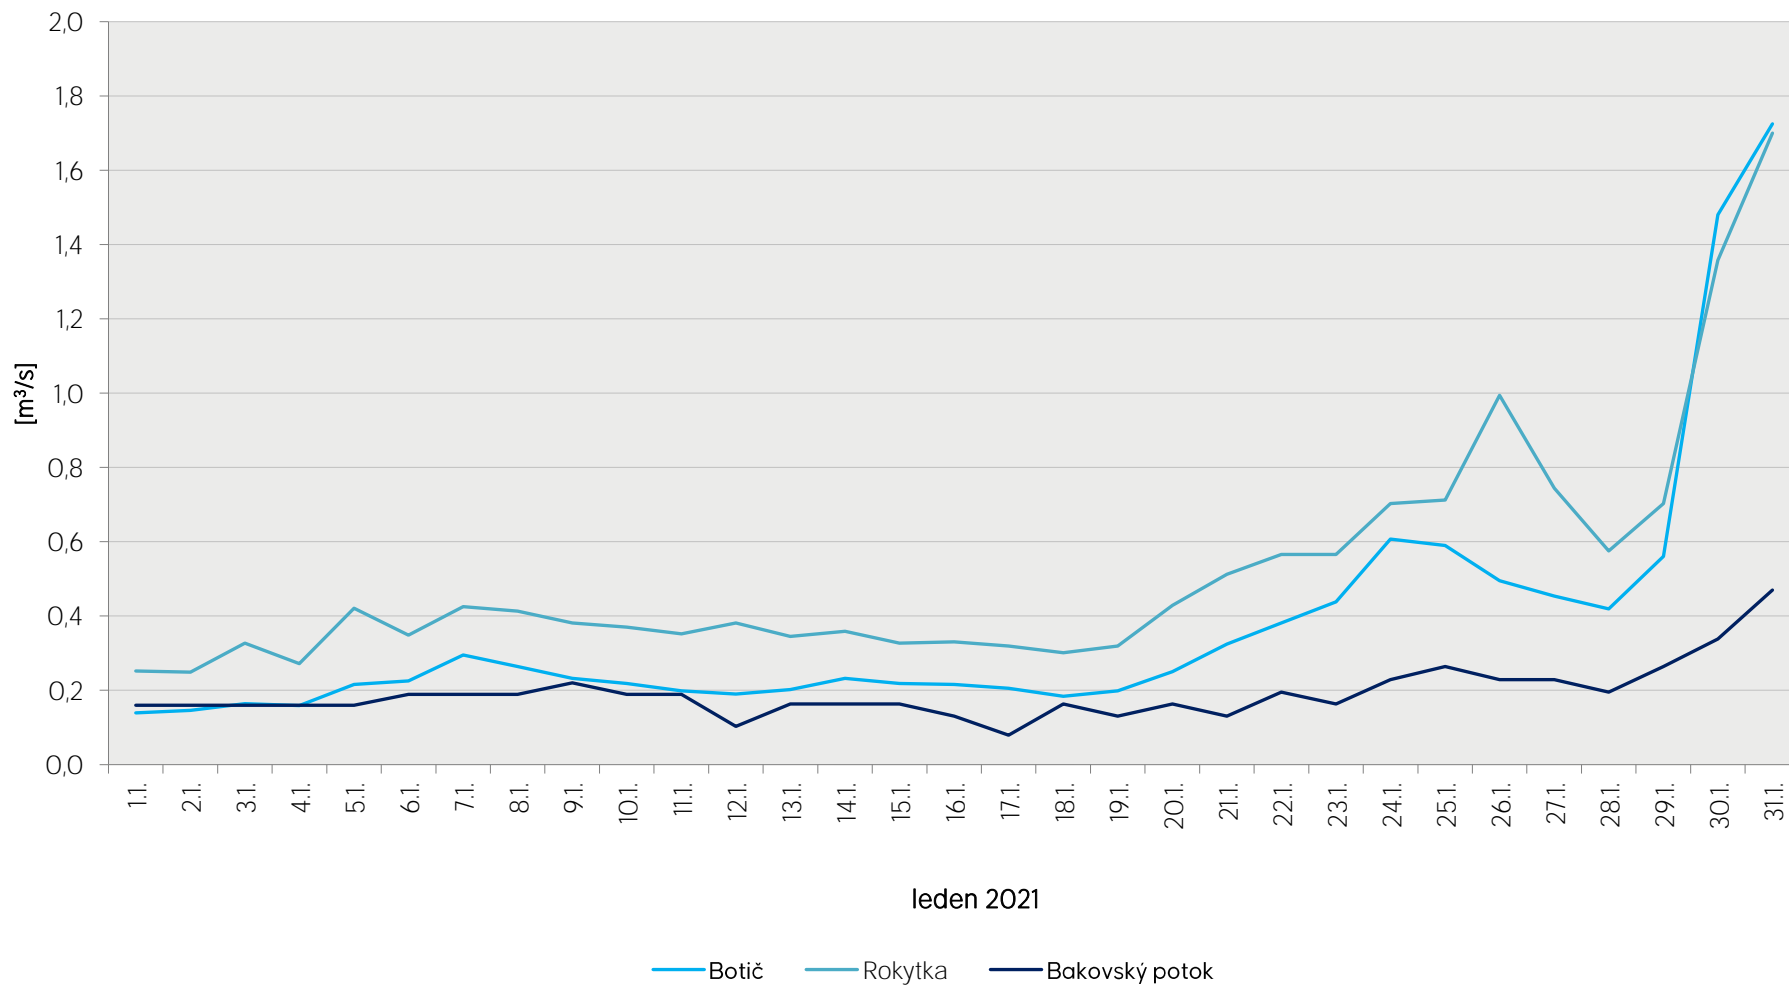

Denní průtoky vody k 7. hodině ranní na limnigrafických stanicích v povodí

Data poskytuje Povodí Vltavy, státní podnik

Denní průtoky vody k 7. hodině ranní na limnigrafických stanicích v povodí

Data poskytuje Povodí Vltavy, státní podnik