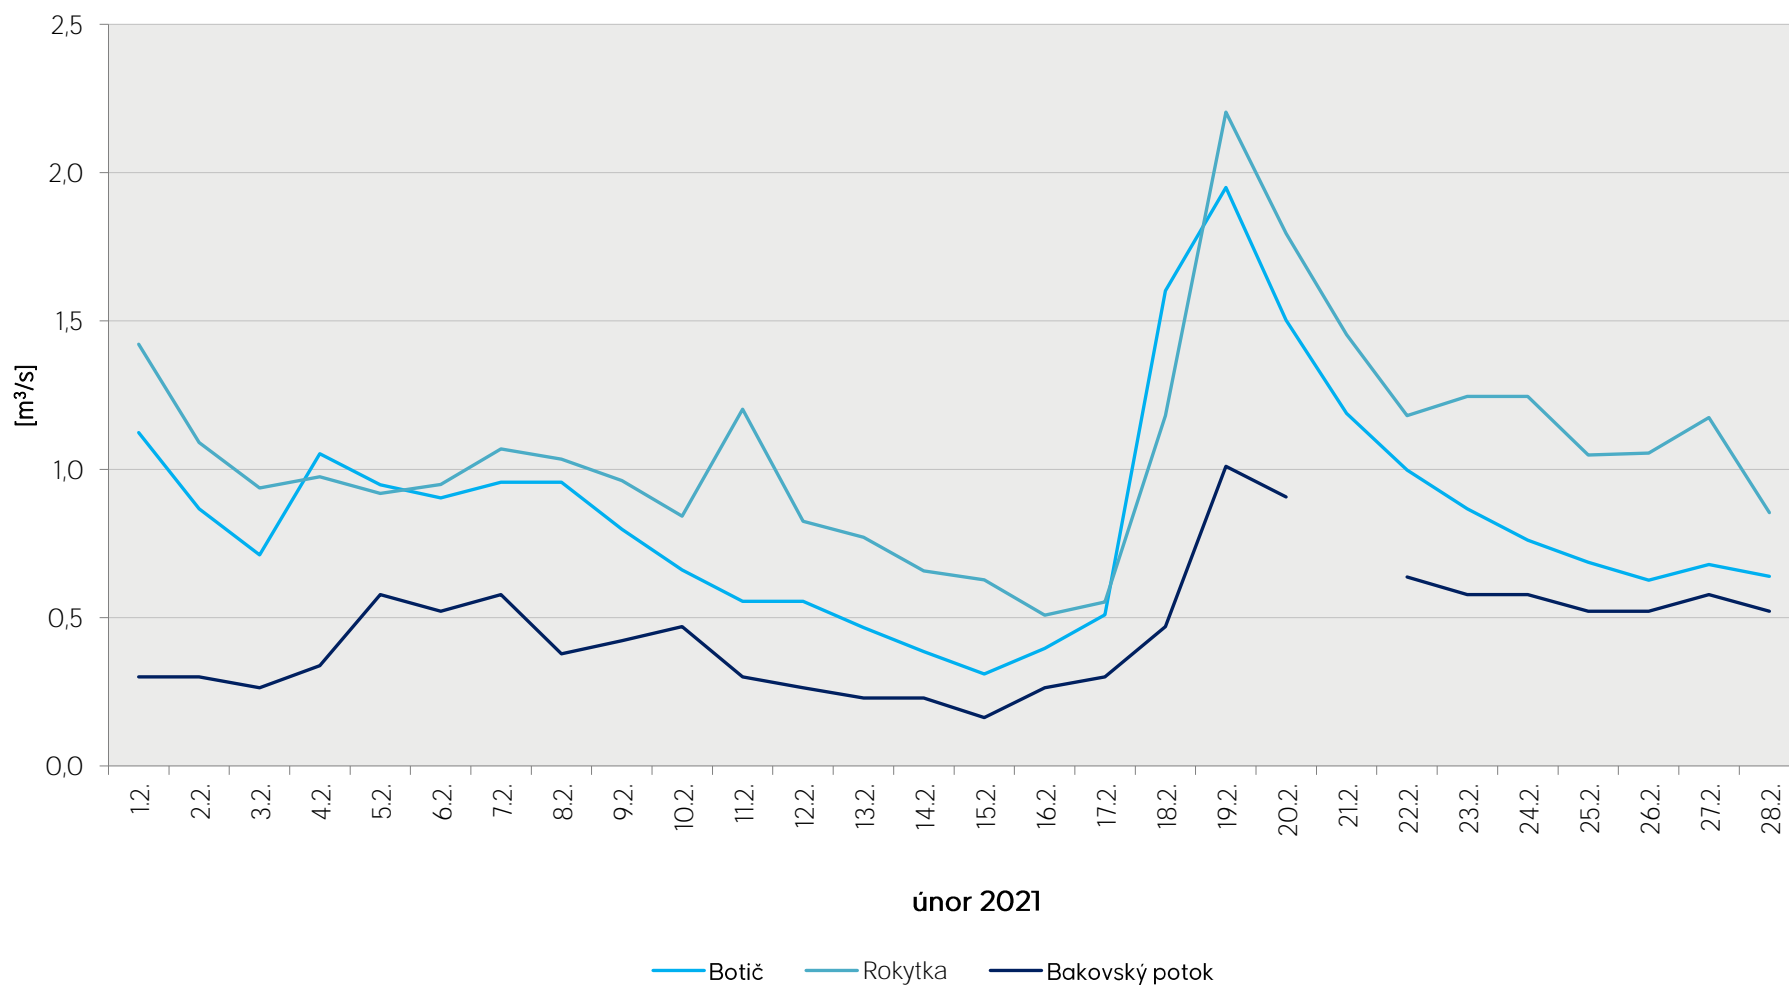

Denní průtoky vody k 7. hodině ranní na limnigrafických stanicích v povodí

Data poskytuje Povodí Vltavy, státní podnik

Denní průtoky vody k 7. hodině ranní na limnigrafických stanicích v povodí

Data poskytuje Povodí Vltavy, státní podnik