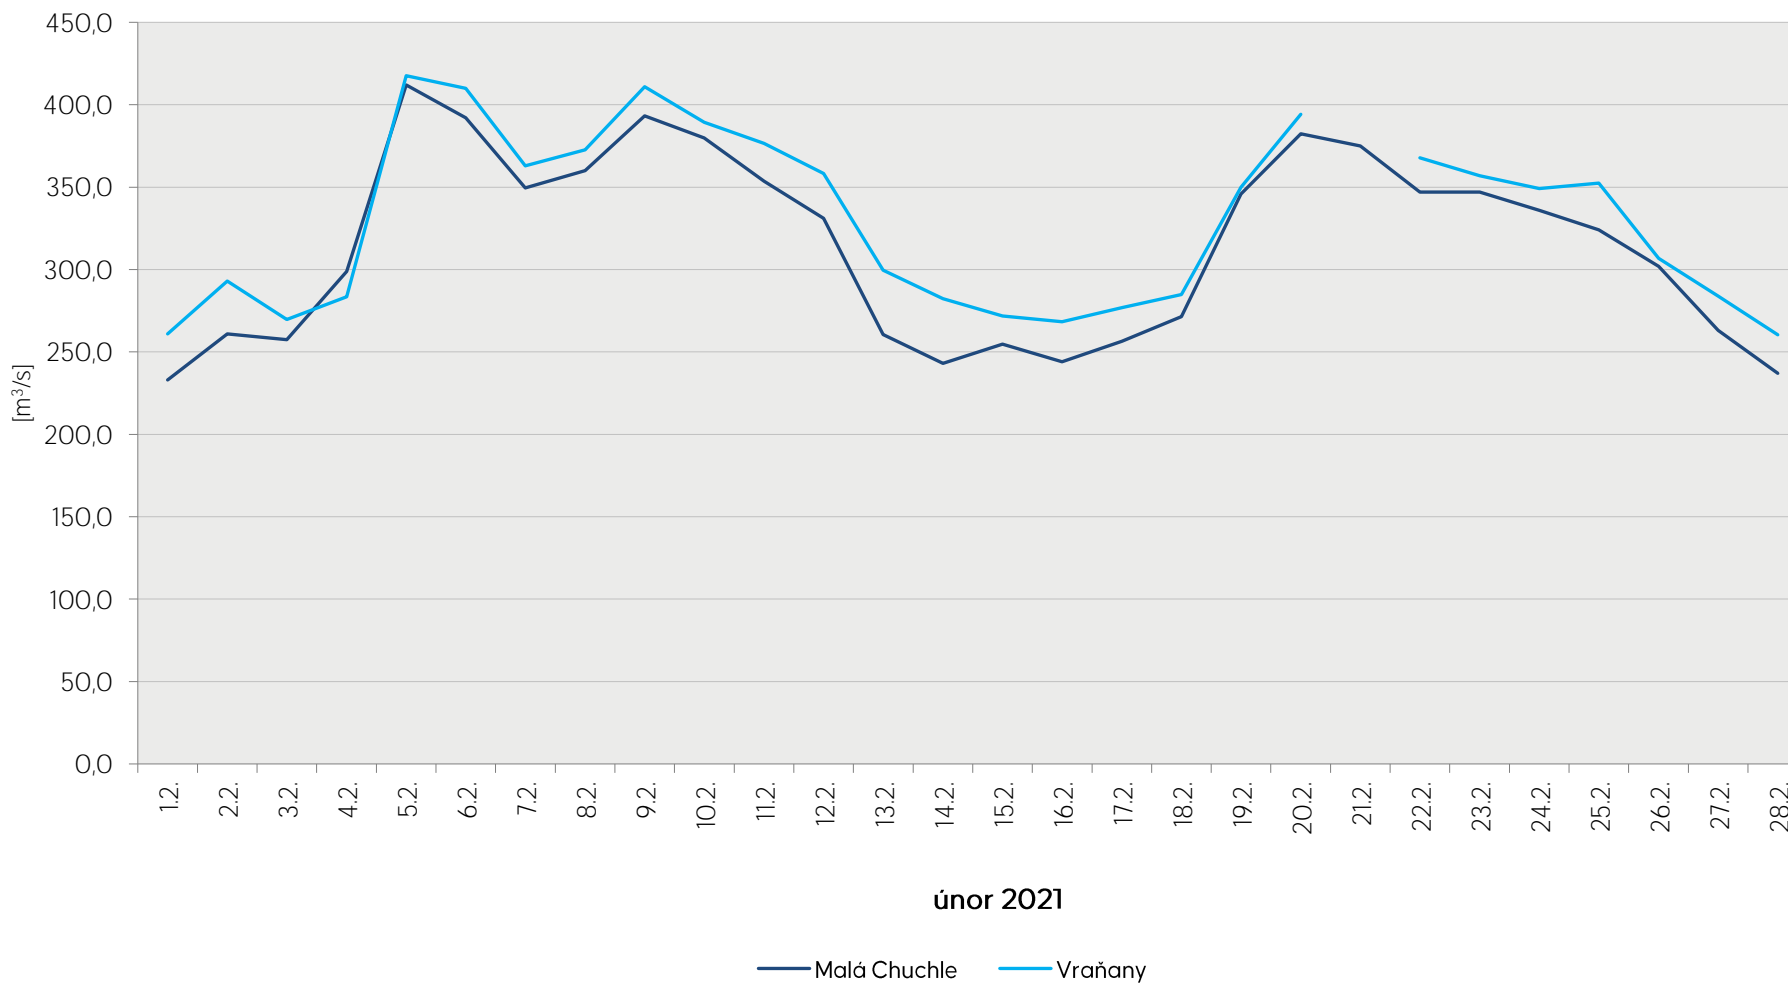

Denní průtoky vody k 7. hodině ranní na limnigrafických stanicích v povodí

Data poskytuje Povodí Vltavy, státní podnik

Denní průtoky vody k 7. hodině ranní na limnigrafických stanicích v povodí

Data poskytuje Povodí Vltavy, státní podnik