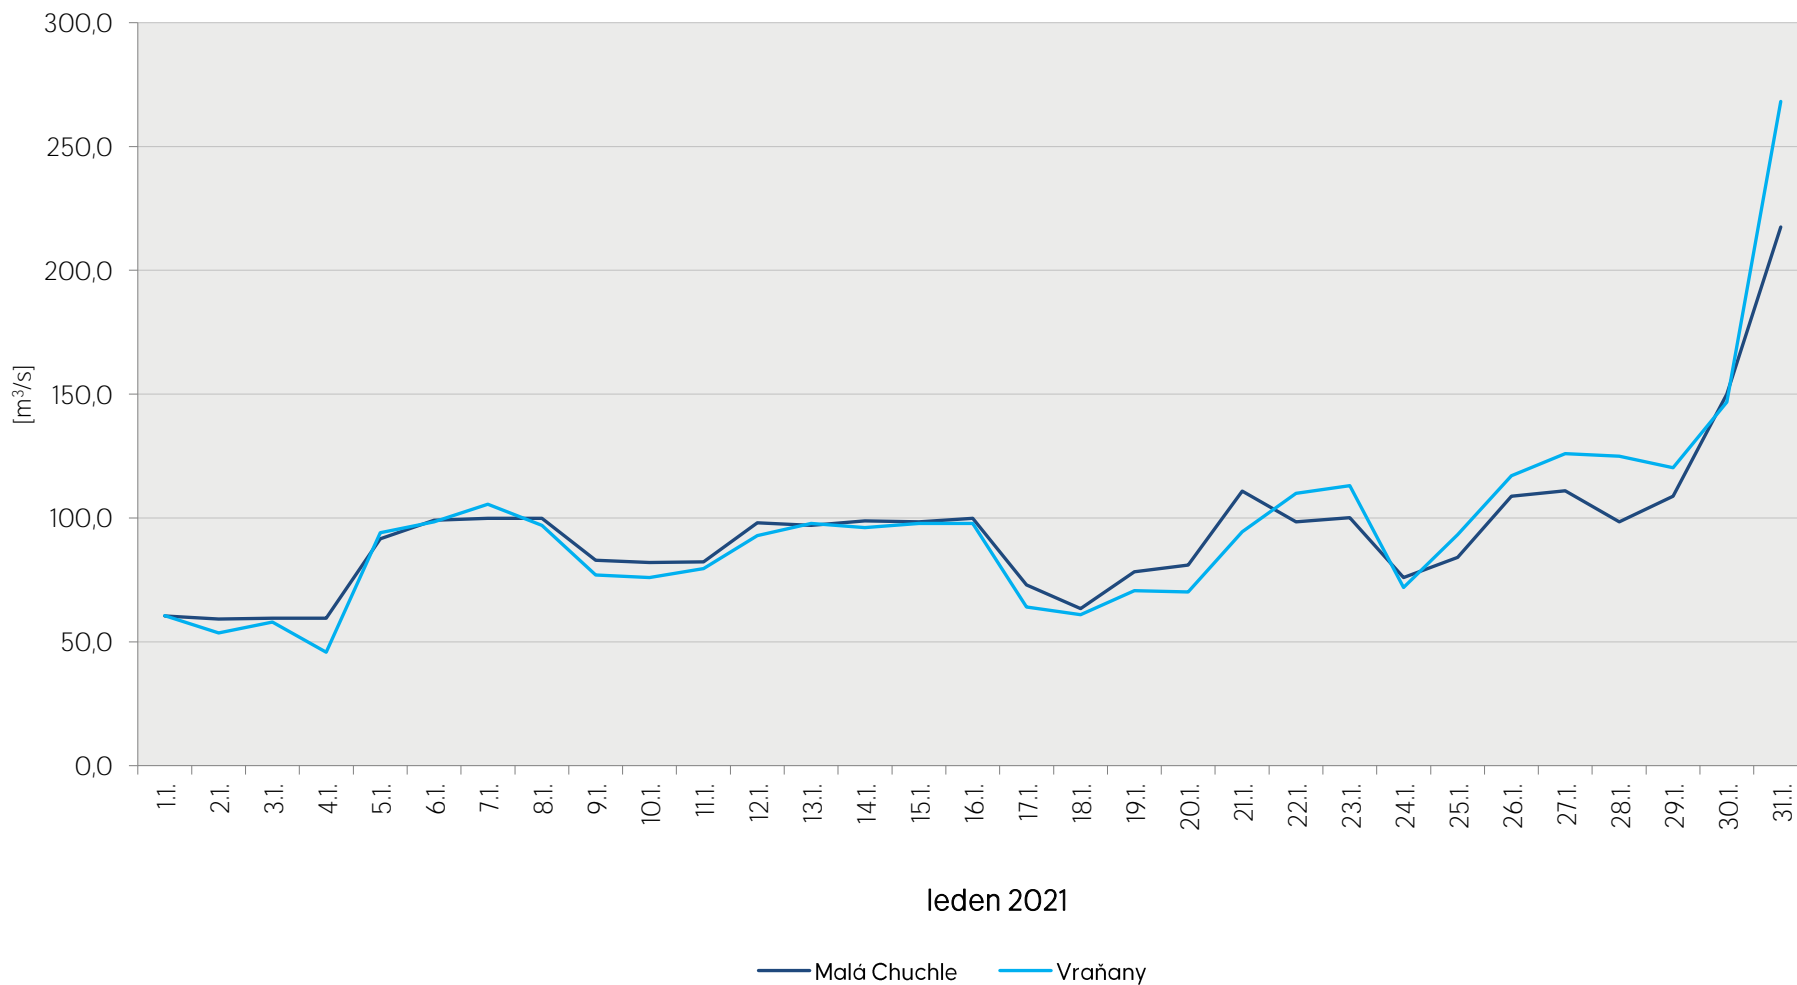

Denní průtoky vody k 7. hodině ranní na limnigrafických stanicích v povodí

Data poskytuje Povodí Vltavy, státní podnik

Denní průtoky vody k 7. hodině ranní na limnigrafických stanicích v povodí

Data poskytuje Povodí Vltavy, státní podnik