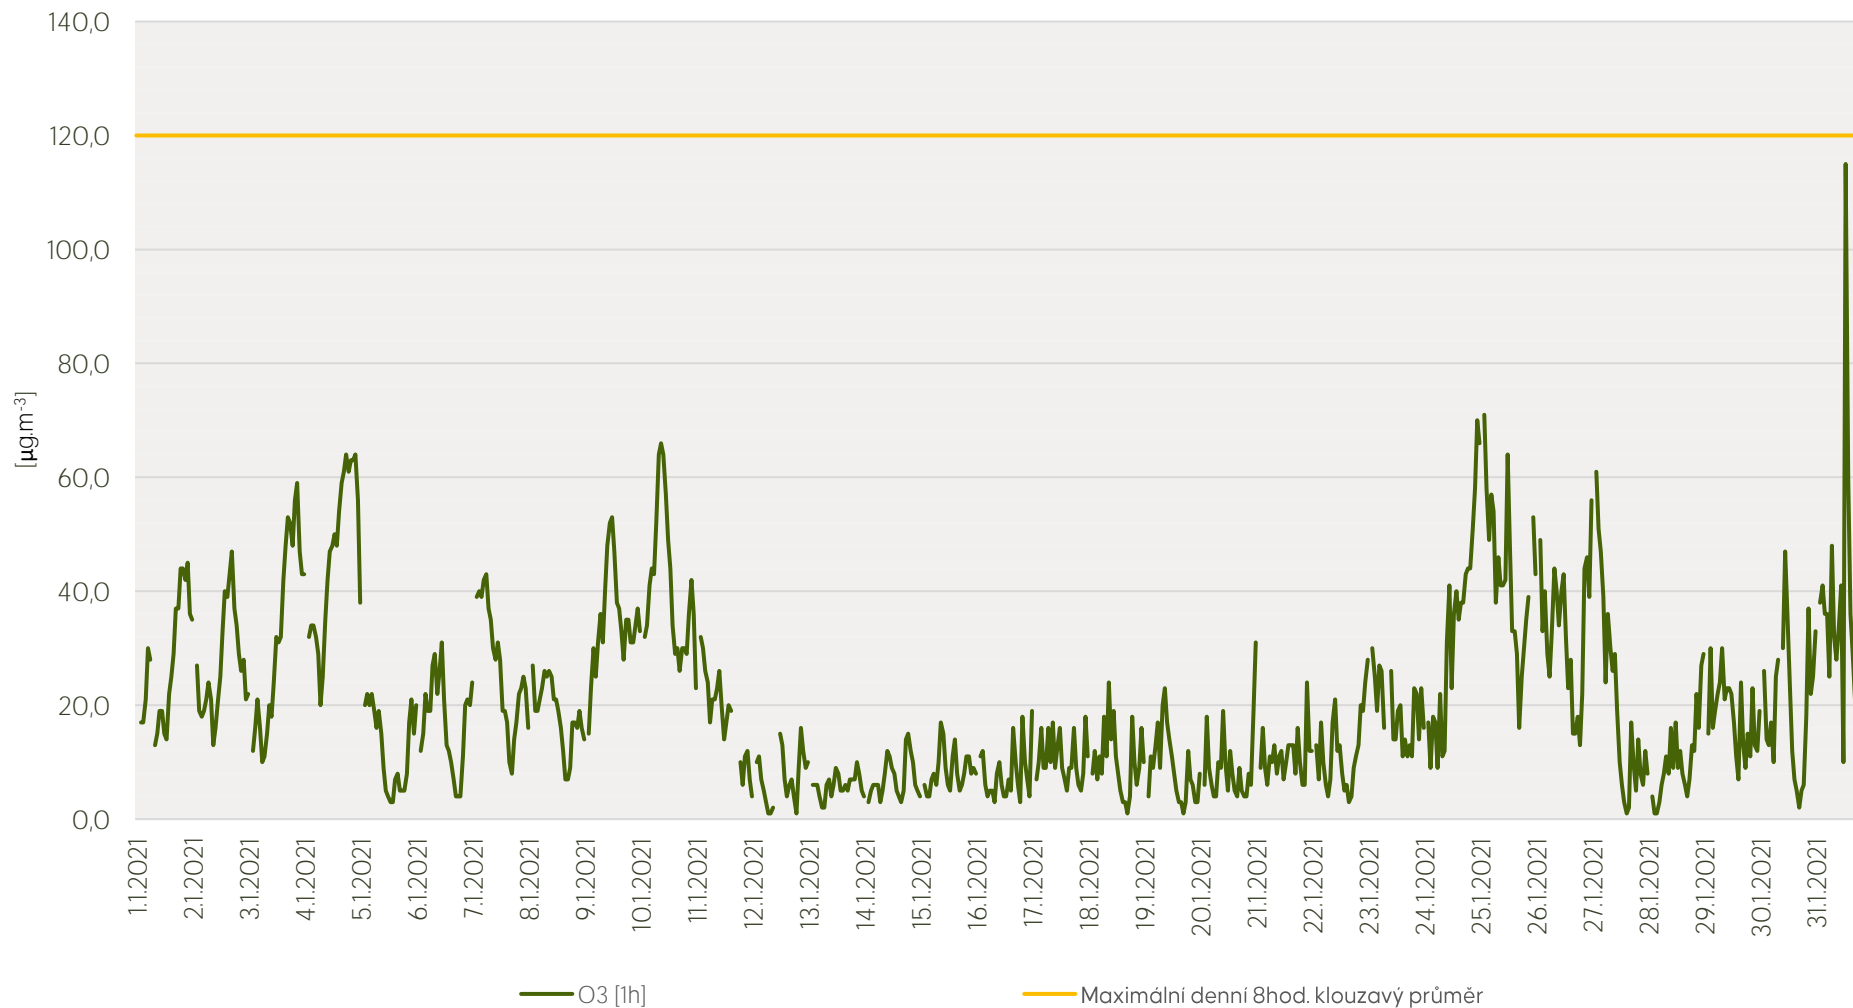

Průměrné hod. koncentrace NO₂ na měřicí stanici Praha 8-Kobylisy - březen 2021

Zpracovalo Ekologické centrum Kralupy nad Vltavou na základě neverifikovaných dat

Průměrné hod. koncentrace O₃ na měřicí stanici Praha 8-Kobylisy - březen 2021

Zpracovalo Ekologické centrum Kralupy nad Vltavou na základě neverifikovaných dat

Průměrné hod. koncentrace PM₁₀ na měřicí stanici Praha 8-Kobylisy - březen 2021

Zpracovalo Ekologické centrum Kralupy nad Vltavou na základě neverifikovaných dat