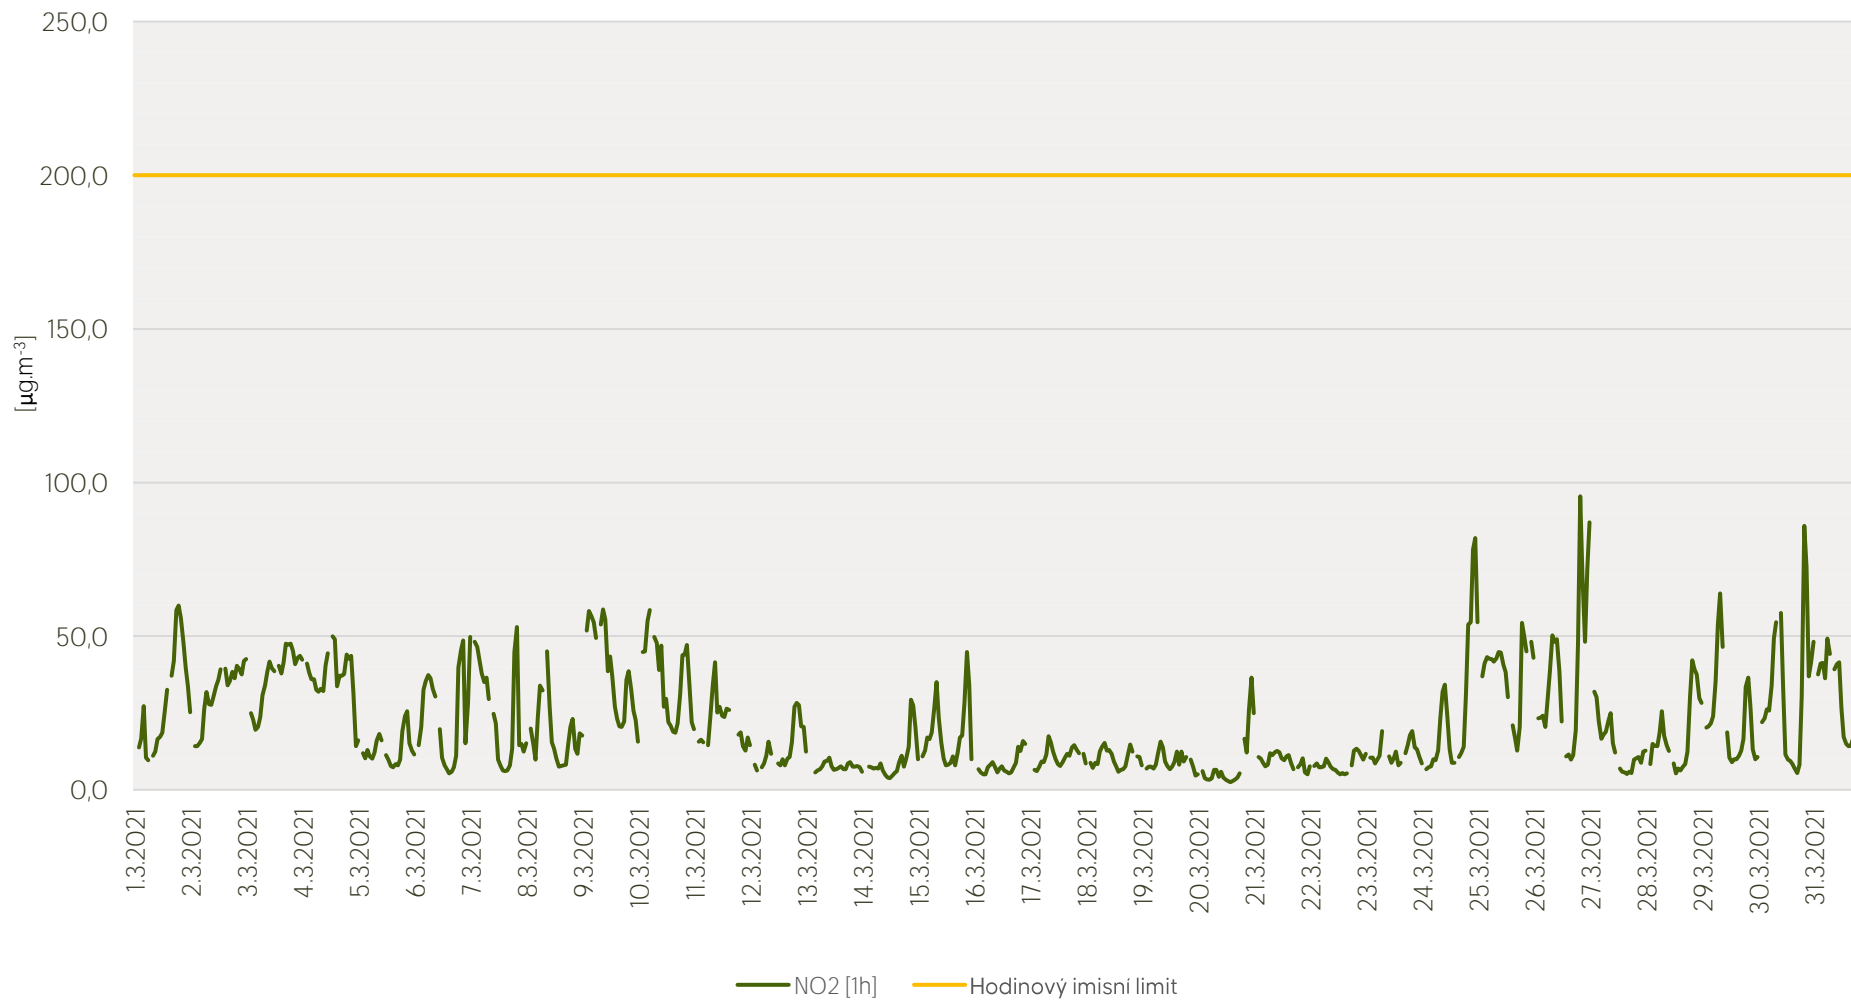

Průměrné hod. koncentrace NO₂ na měřicí stanici Praha 8-Kobylisy - březen 2021

Zpracovalo Ekologické centrum Kralupy nad Vltavou na základě neverifikovaných dat

Průměrné hod. koncentrace O₃ na měřicí stanici Praha 8-Kobylisy - březen 2021

Zpracovalo Ekologické centrum Kralupy nad Vltavou na základě neverifikovaných dat

Průměrné hod. koncentrace PM₁₀ na měřicí stanici Praha 8-Kobylisy - březen 2021

Zpracovalo Ekologické centrum Kralupy nad Vltavou na základě neverifikovaných dat