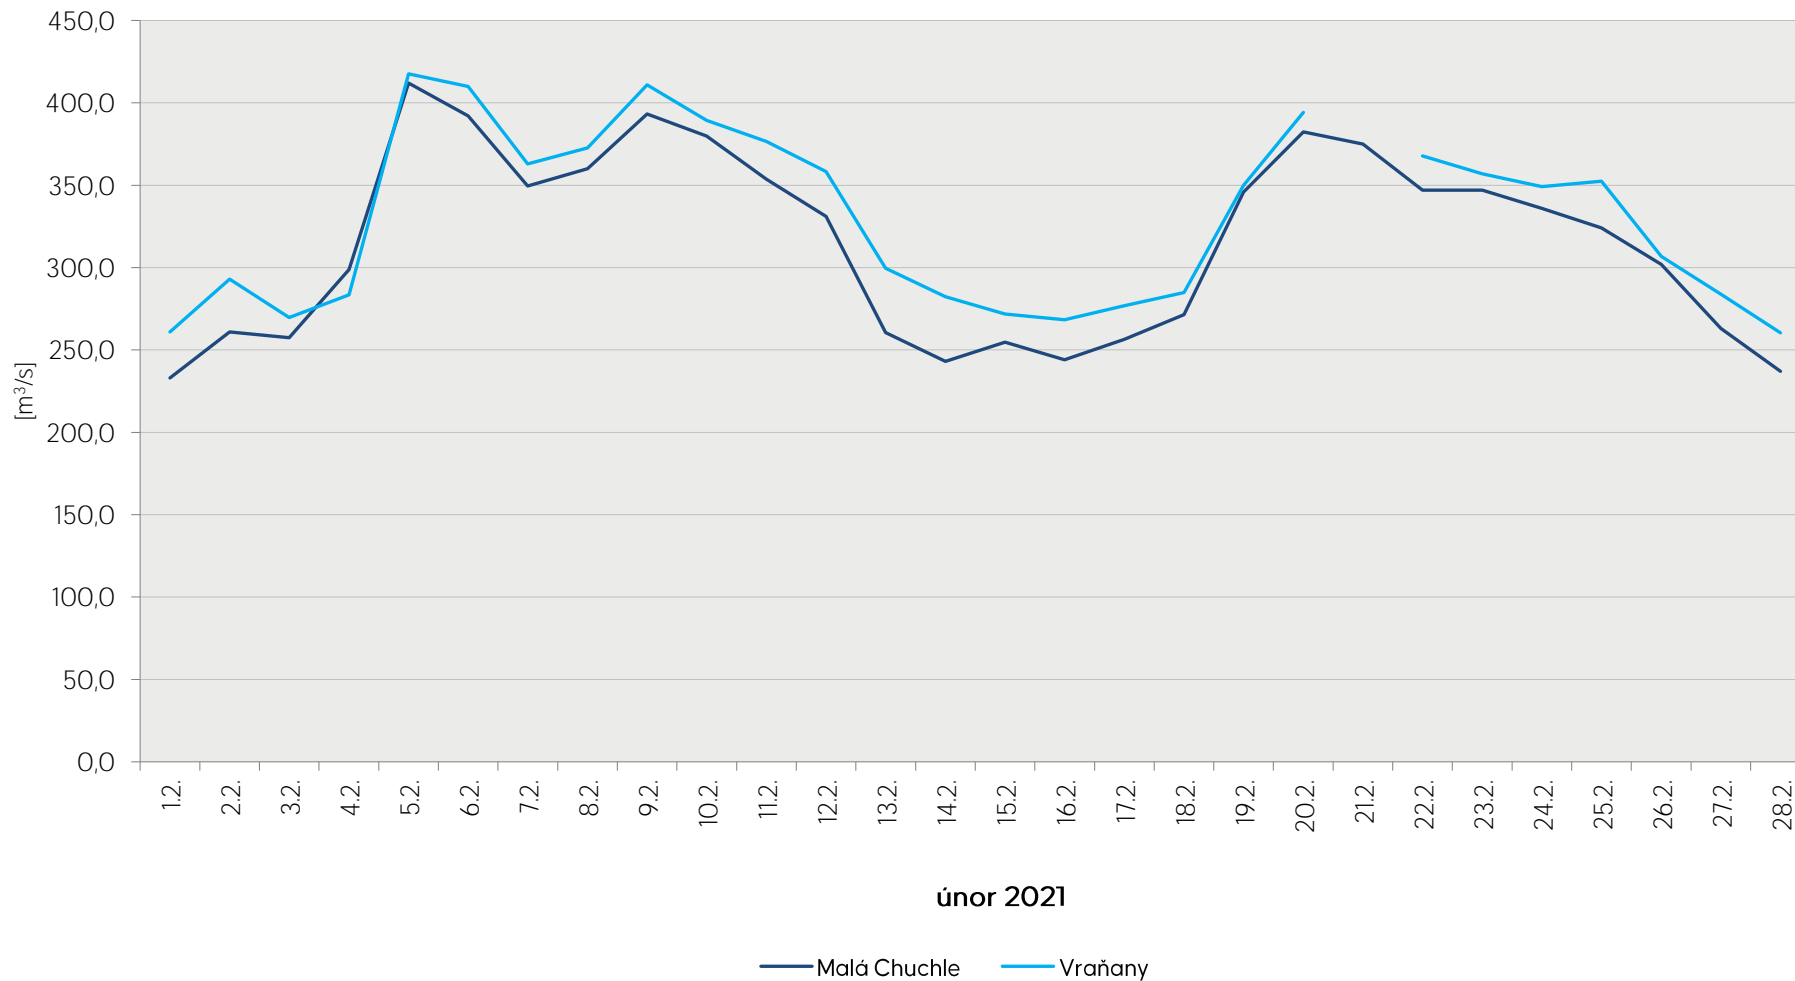

Denní průtoky vody k 7. hodině ranní na limnigrafických stanicích v povodí

Data poskytuje Povodí Vltavy, státní podnik

Denní průtoky vody k 7. hodině ranní na limnigrafických stanicích v povodí

Data poskytuje Povodí Vltavy, státní podnik