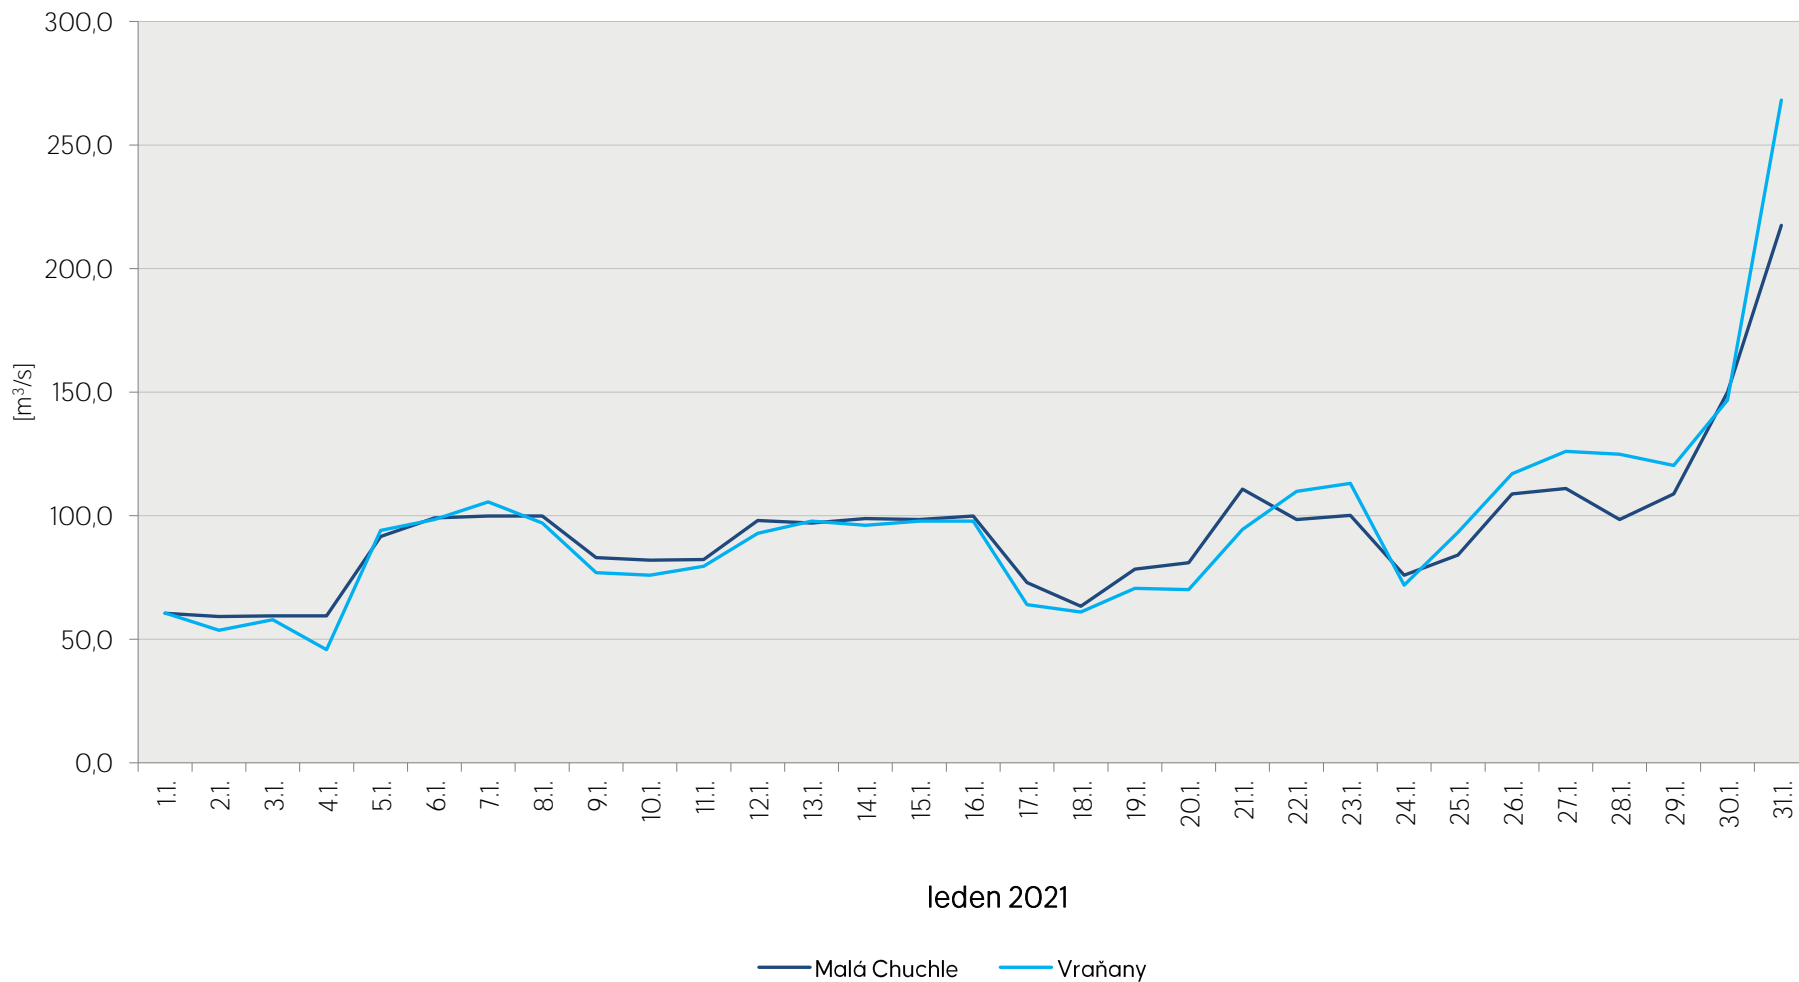

Denní průtoky vody k 7. hodině ranní na limnigrafických stanicích v povodí

Data poskytuje Povodí Vltavy, státní podnik

Denní průtoky vody k 7. hodině ranní na limnigrafických stanicích v povodí

Data poskytuje Povodí Vltavy, státní podnik