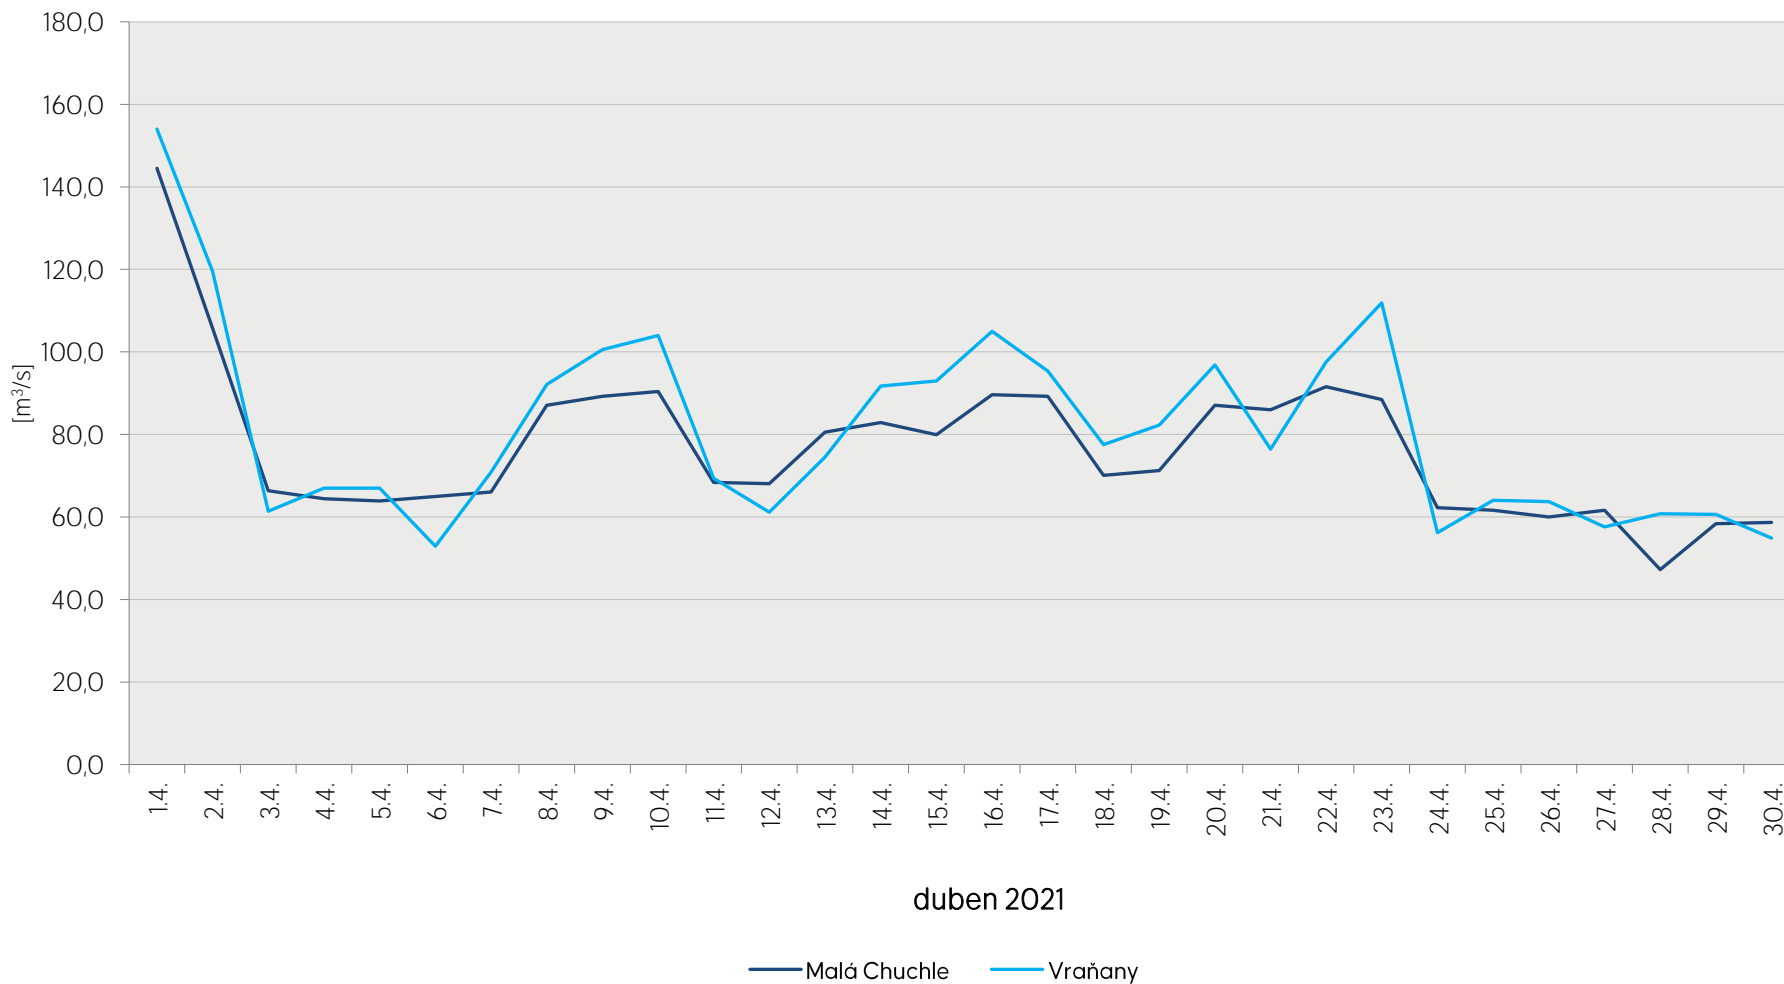

Denní průtoky vody k 7. hodině ranní na limnigrafických stanicích v povodí

Data poskytuje Povodí Vltavy, státní podnik

Denní průtoky vody k 7. hodině ranní na limnigrafických stanicích v povodí

Data poskytuje Povodí Vltavy, státní podnik