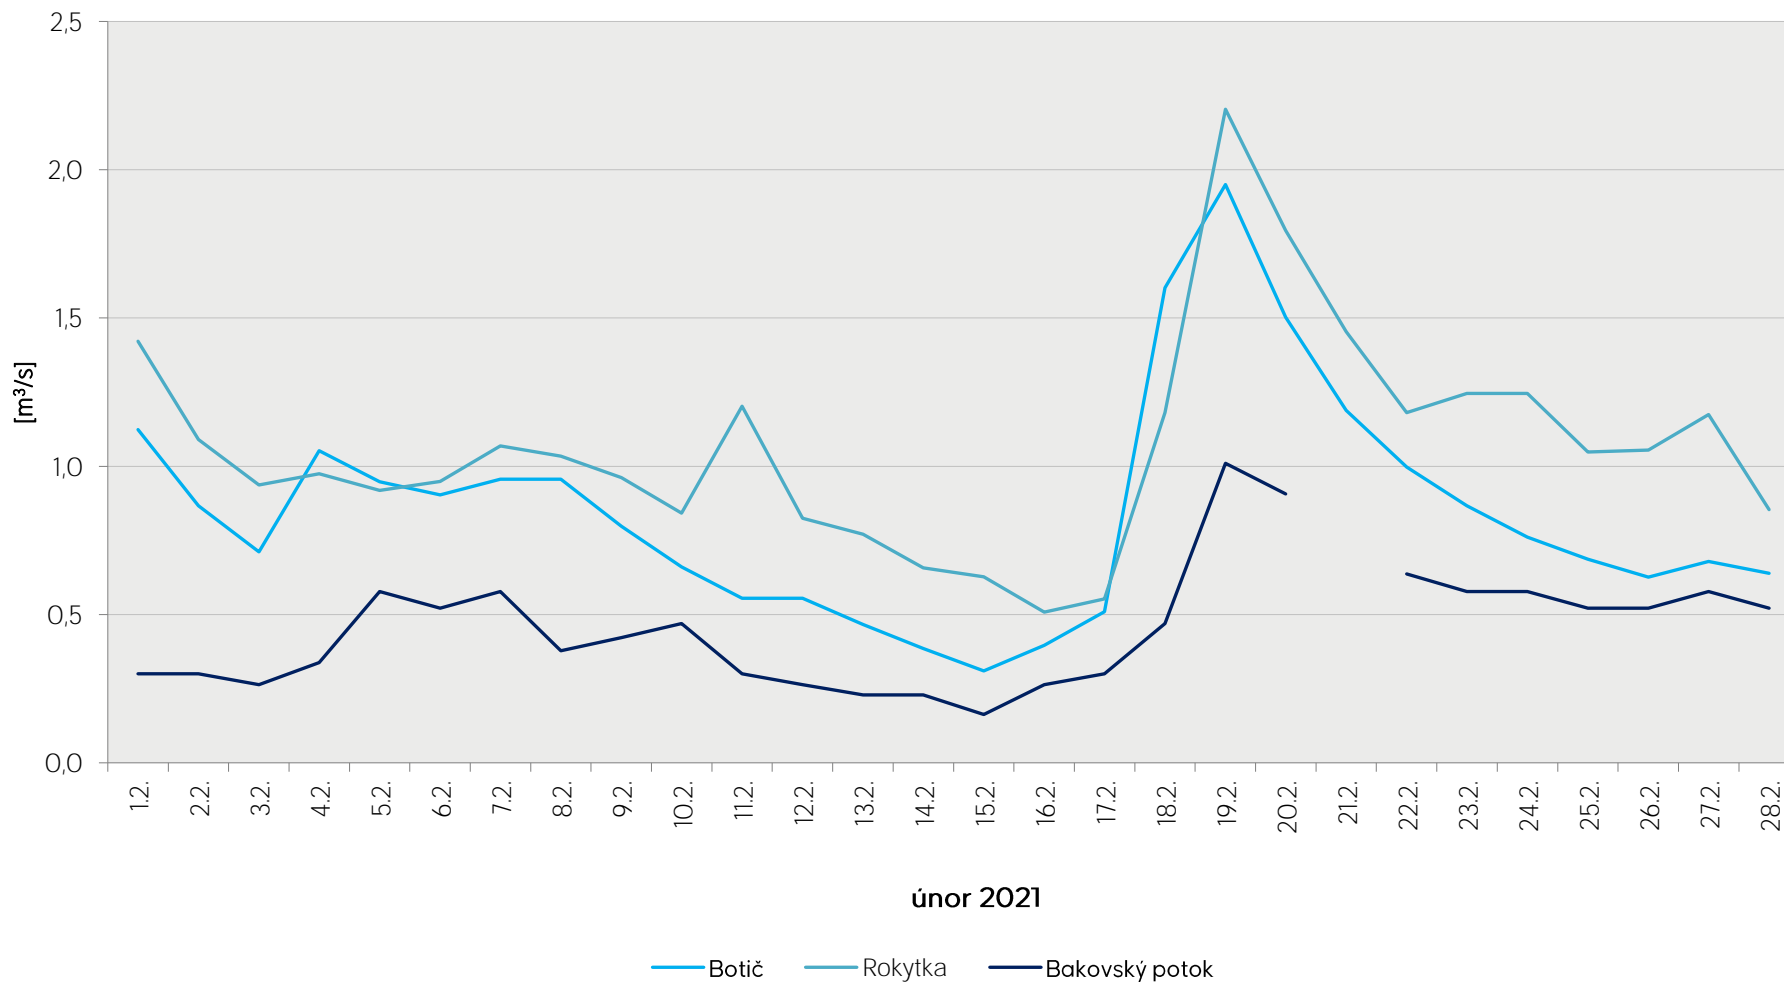

Denní průtoky vody k 7. hodině ranní na limnigrafických stanicích v povodí

Data poskytuje Povodí Vltavy, státní podnik

Denní průtoky vody k 7. hodině ranní na limnigrafických stanicích v povodí

Data poskytuje Povodí Vltavy, státní podnik