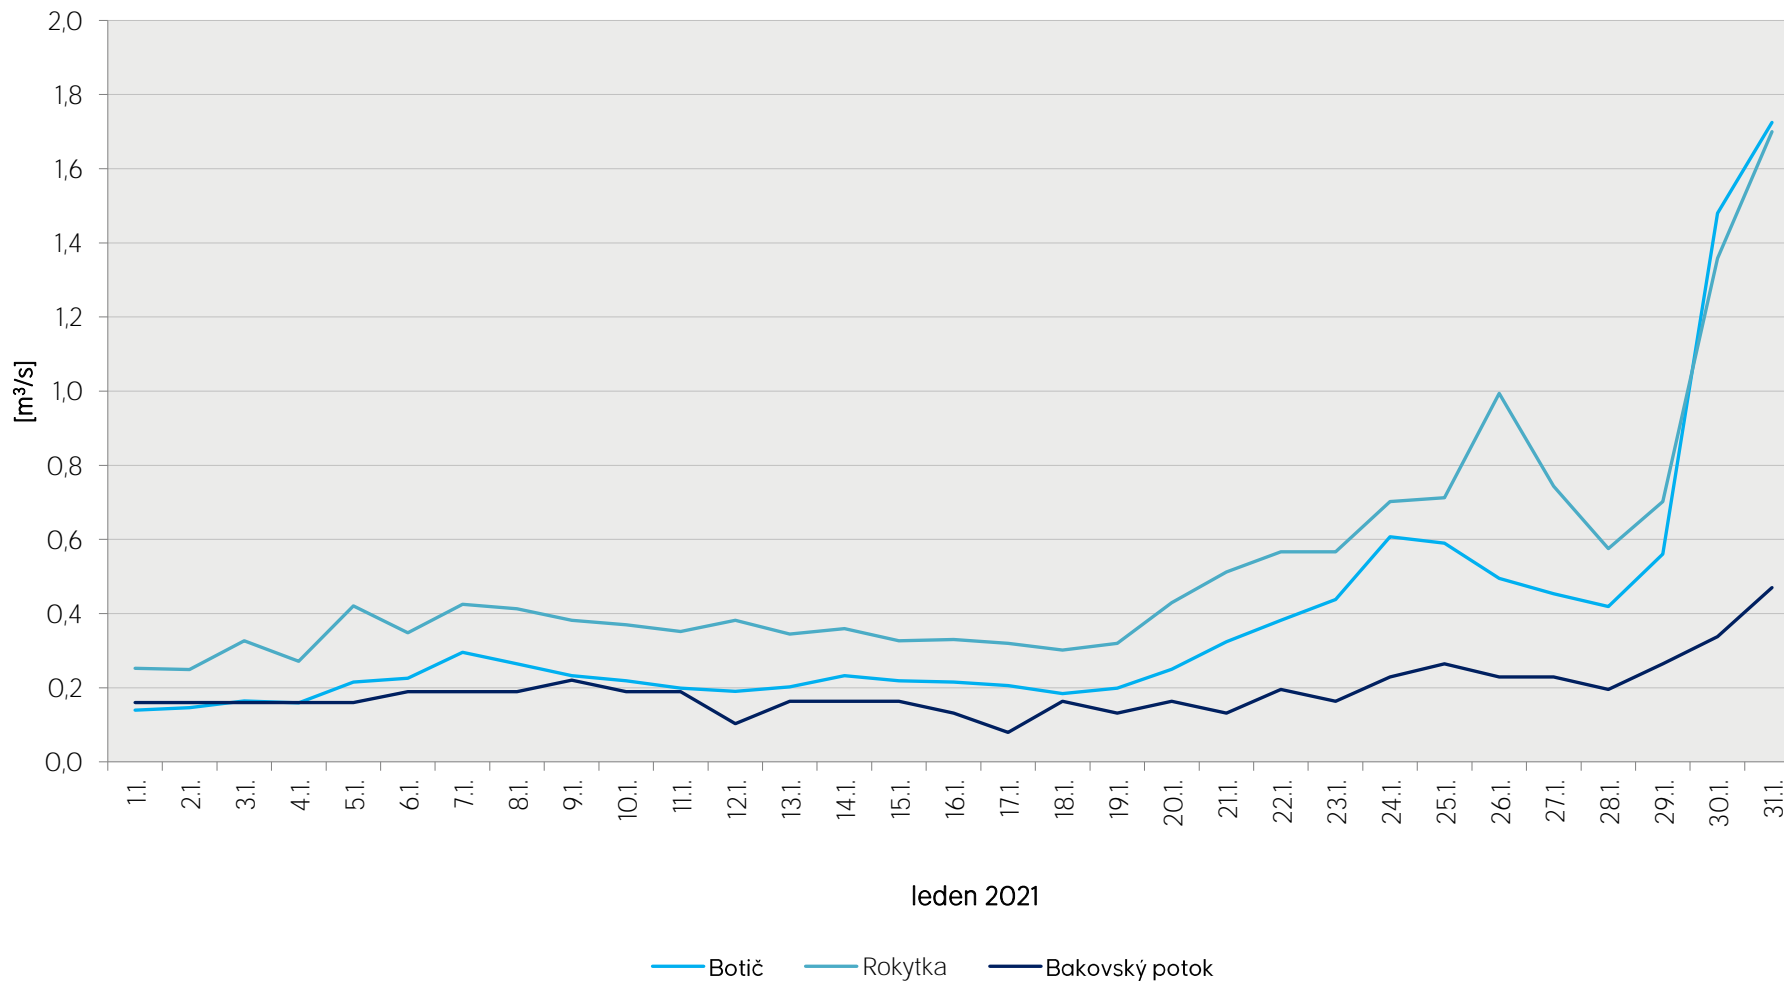

Denní průtoky vody k 7. hodině ranní na limnigrafických stanicích v povodí

Data poskytuje Povodí Vltavy, státní podnik

Denní průtoky vody k 7. hodině ranní na limnigrafických stanicích v povodí

Data poskytuje Povodí Vltavy, státní podnik