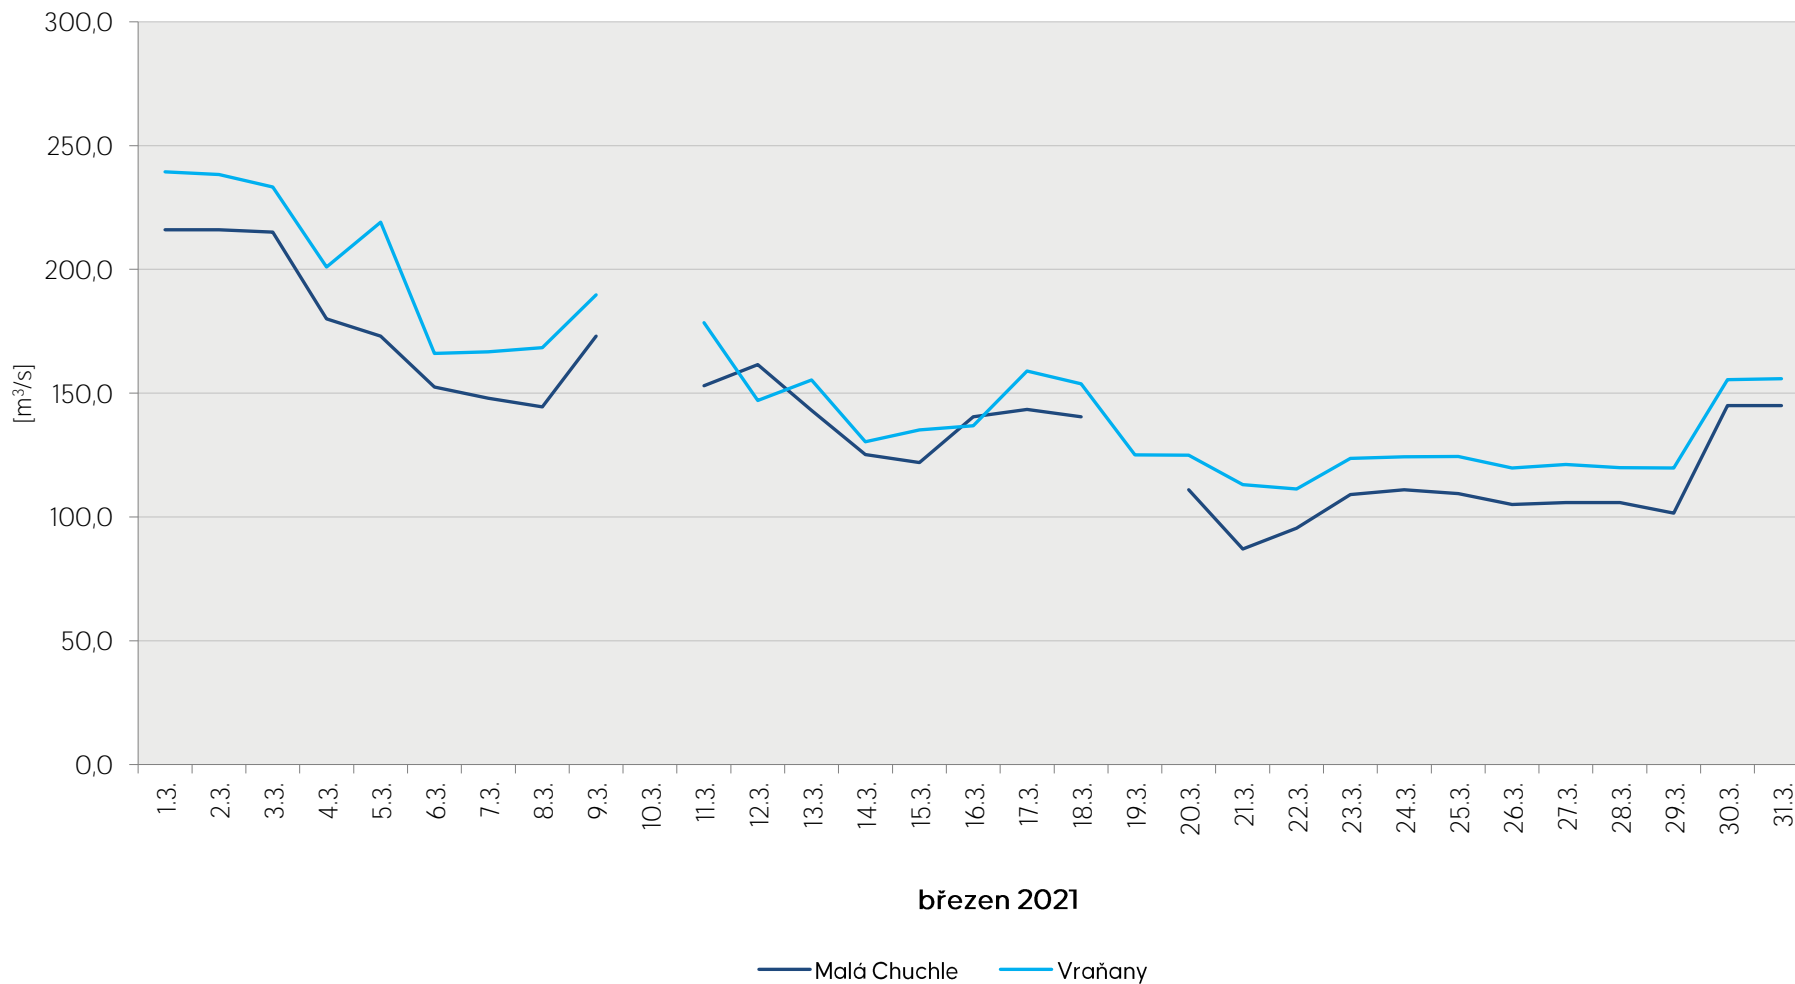

Denní průtoky vody k 7. hodině ranní na limnigrafických stanicích v povodí

Data poskytuje Povodí Vltavy, státní podnik

Denní průtoky vody k 7. hodině ranní na limnigrafických stanicích v povodí

Data poskytuje Povodí Vltavy, státní podnik