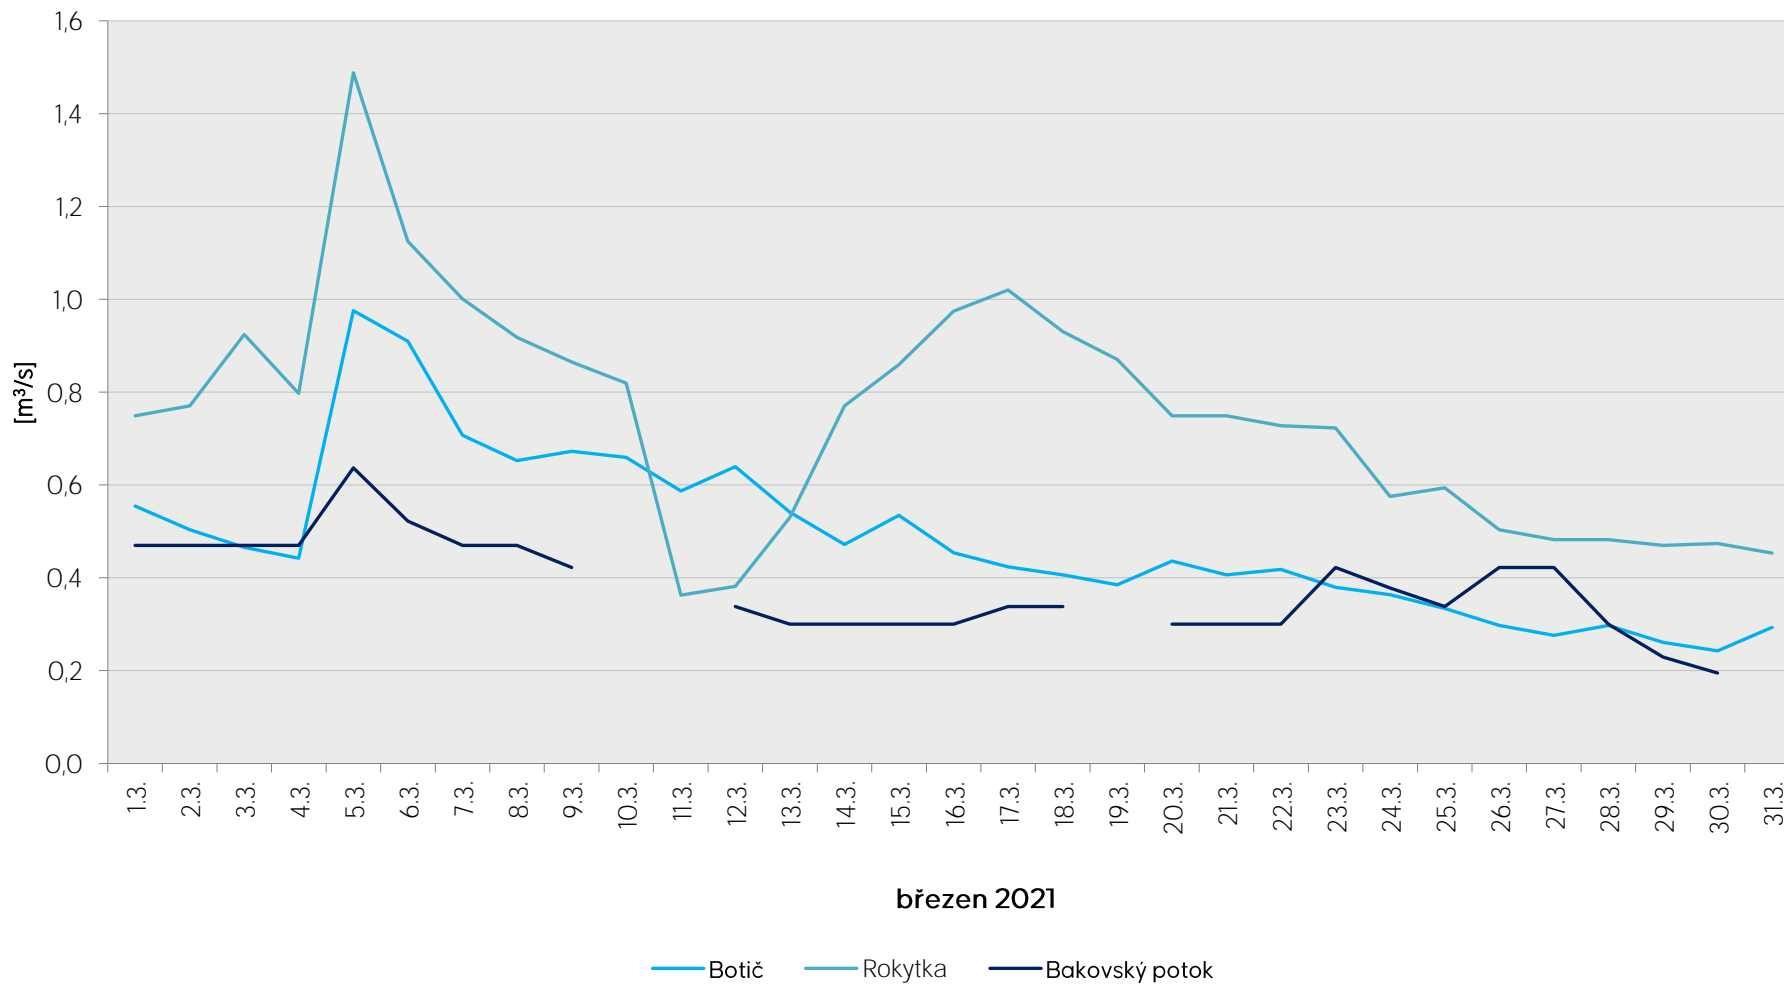

Denní průtoky vody k 7. hodině ranní na limnigrafických stanicích v povodí

Data poskytuje Povodí Vltavy, státní podnik