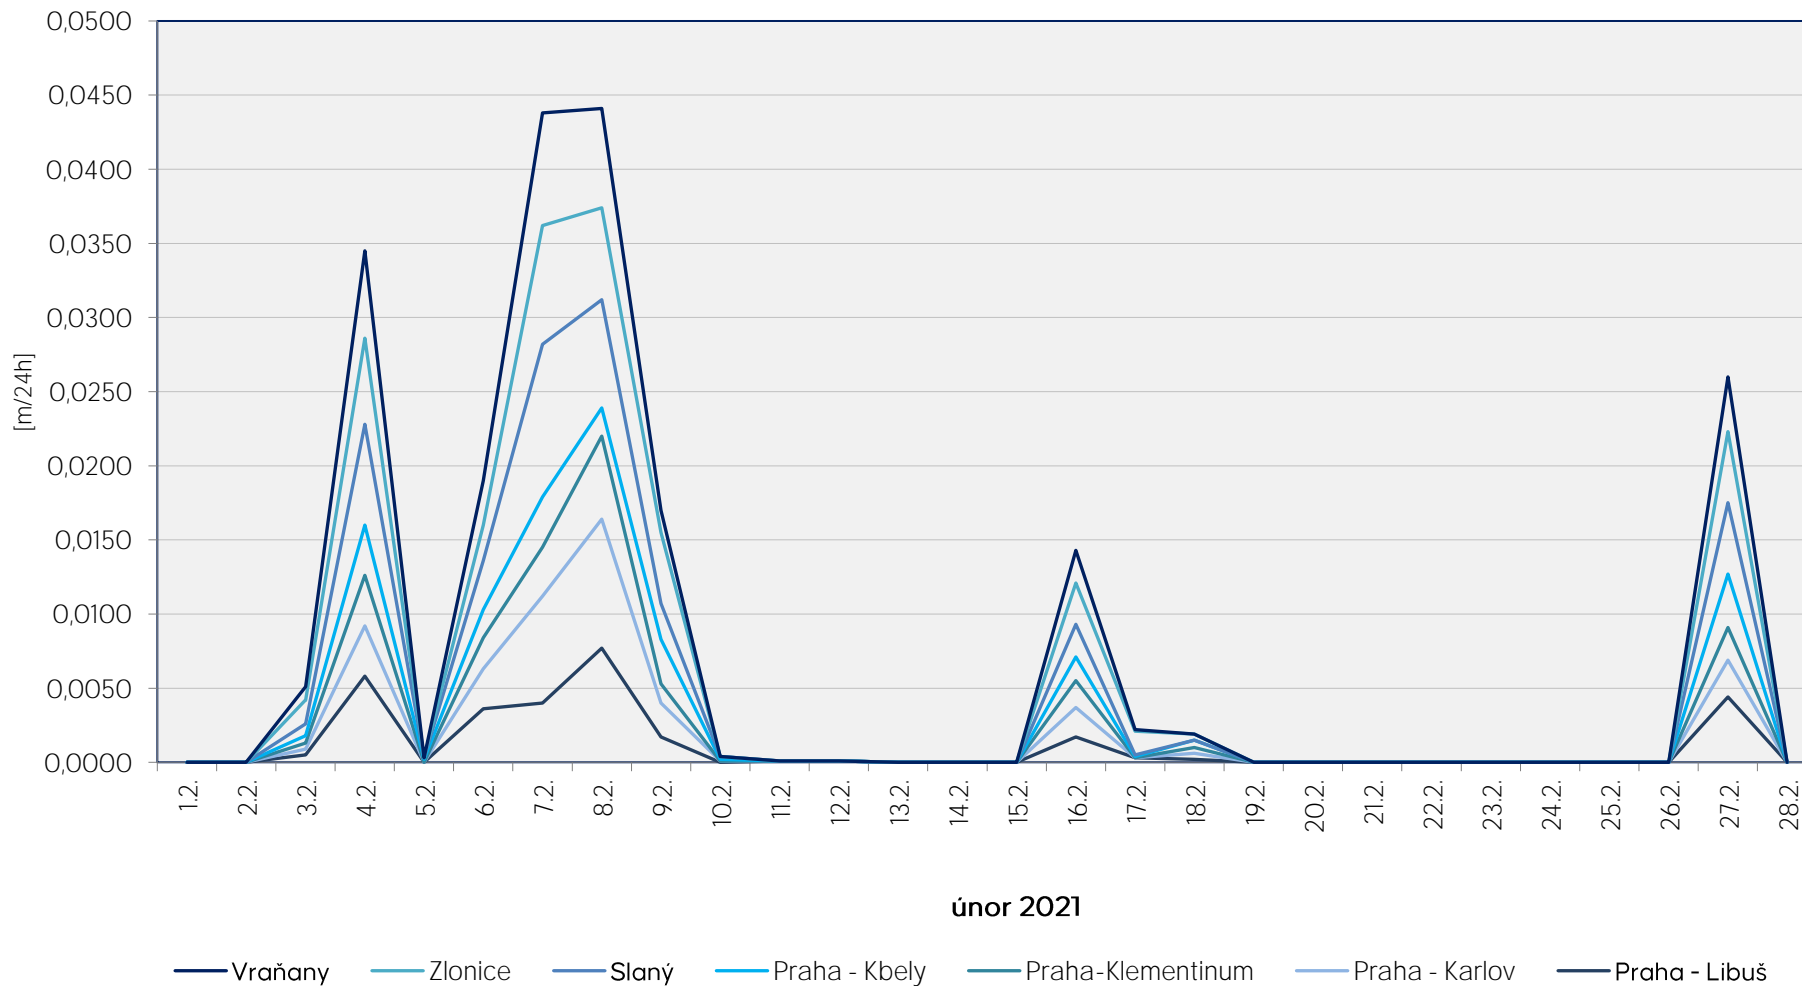

Srážkové úhrny za 24 hodin k 7. hodině ranní

Data poskytuje Povodí Vltavy, státní podnik

Srážkové úhrny za 24 hodin k 7. hodině ranní

Data poskytuje Povodí Vltavy, státní podnik

Srážkové úhrny za 24 hodin k 7. hodině ranní

Data poskytuje Povodí Vltavy, státní podnik