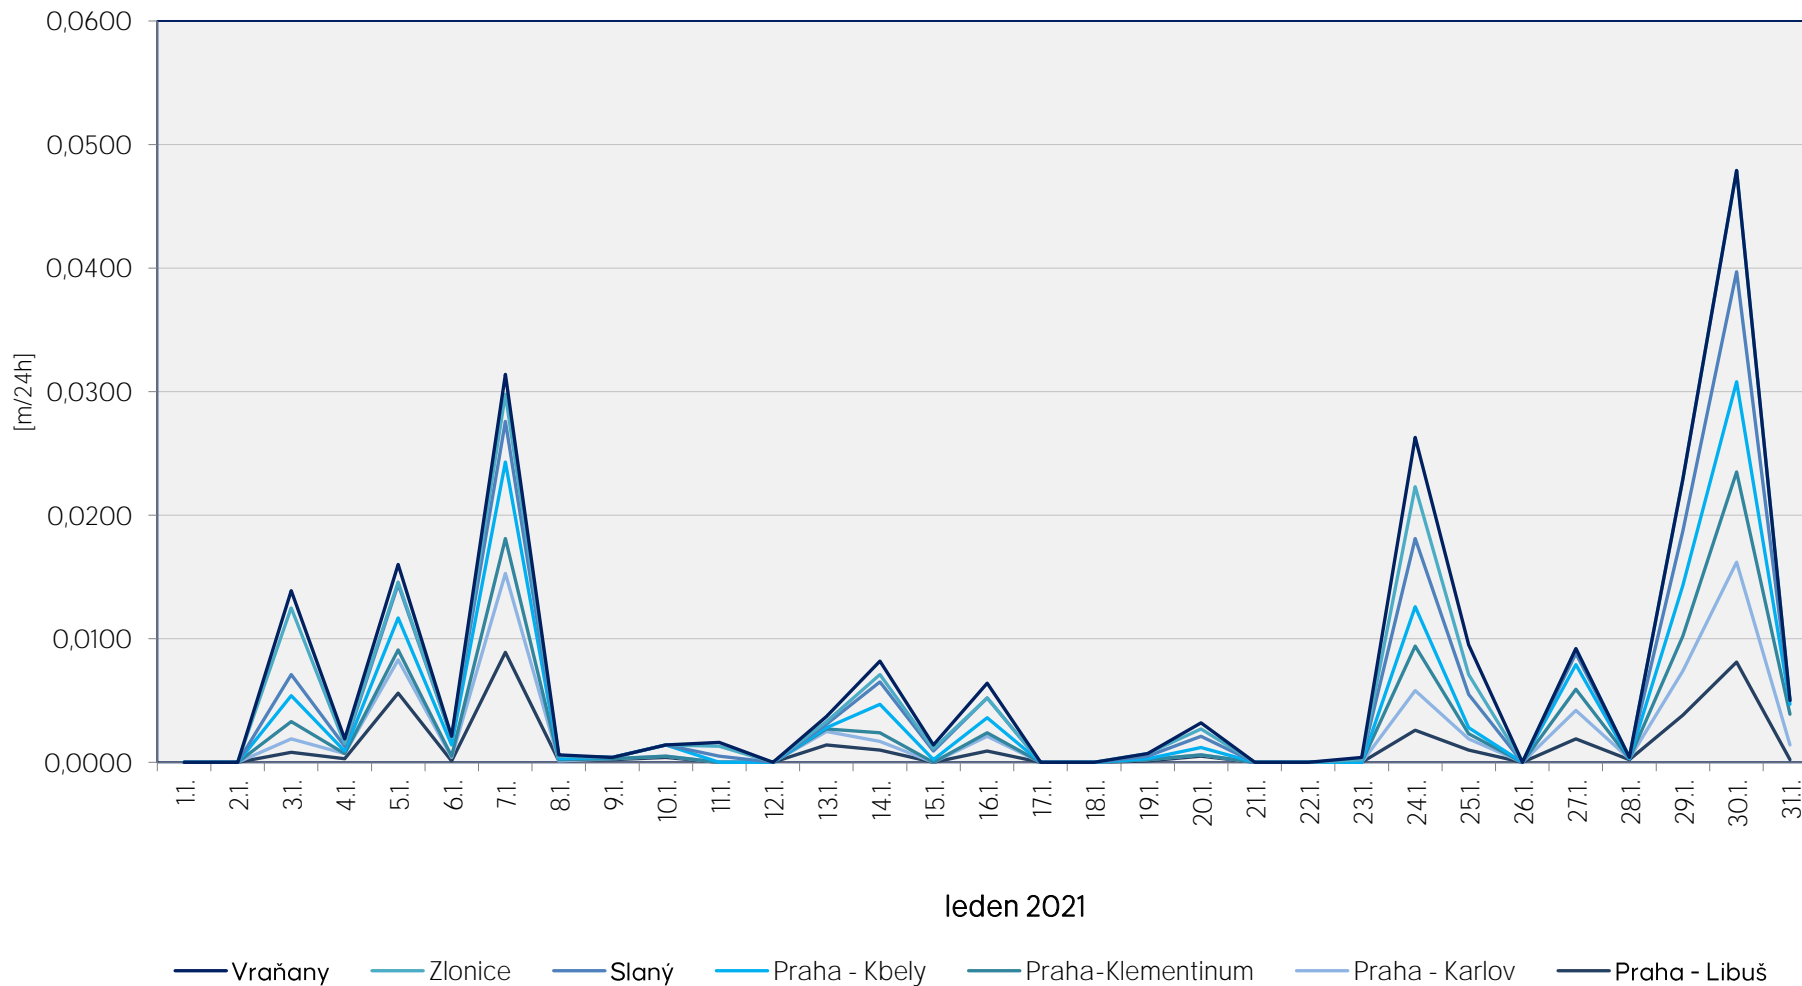

Srážkové úhrny za 24 hodin k 7. hodině ranní

Data poskytuje Povodí Vltavy, státní podnik

Srážkové úhrny za 24 hodin k 7. hodině ranní

Data poskytuje Povodí Vltavy, státní podnik

Srážkové úhrny za 24 hodin k 7. hodině ranní

Data poskytuje Povodí Vltavy, státní podnik