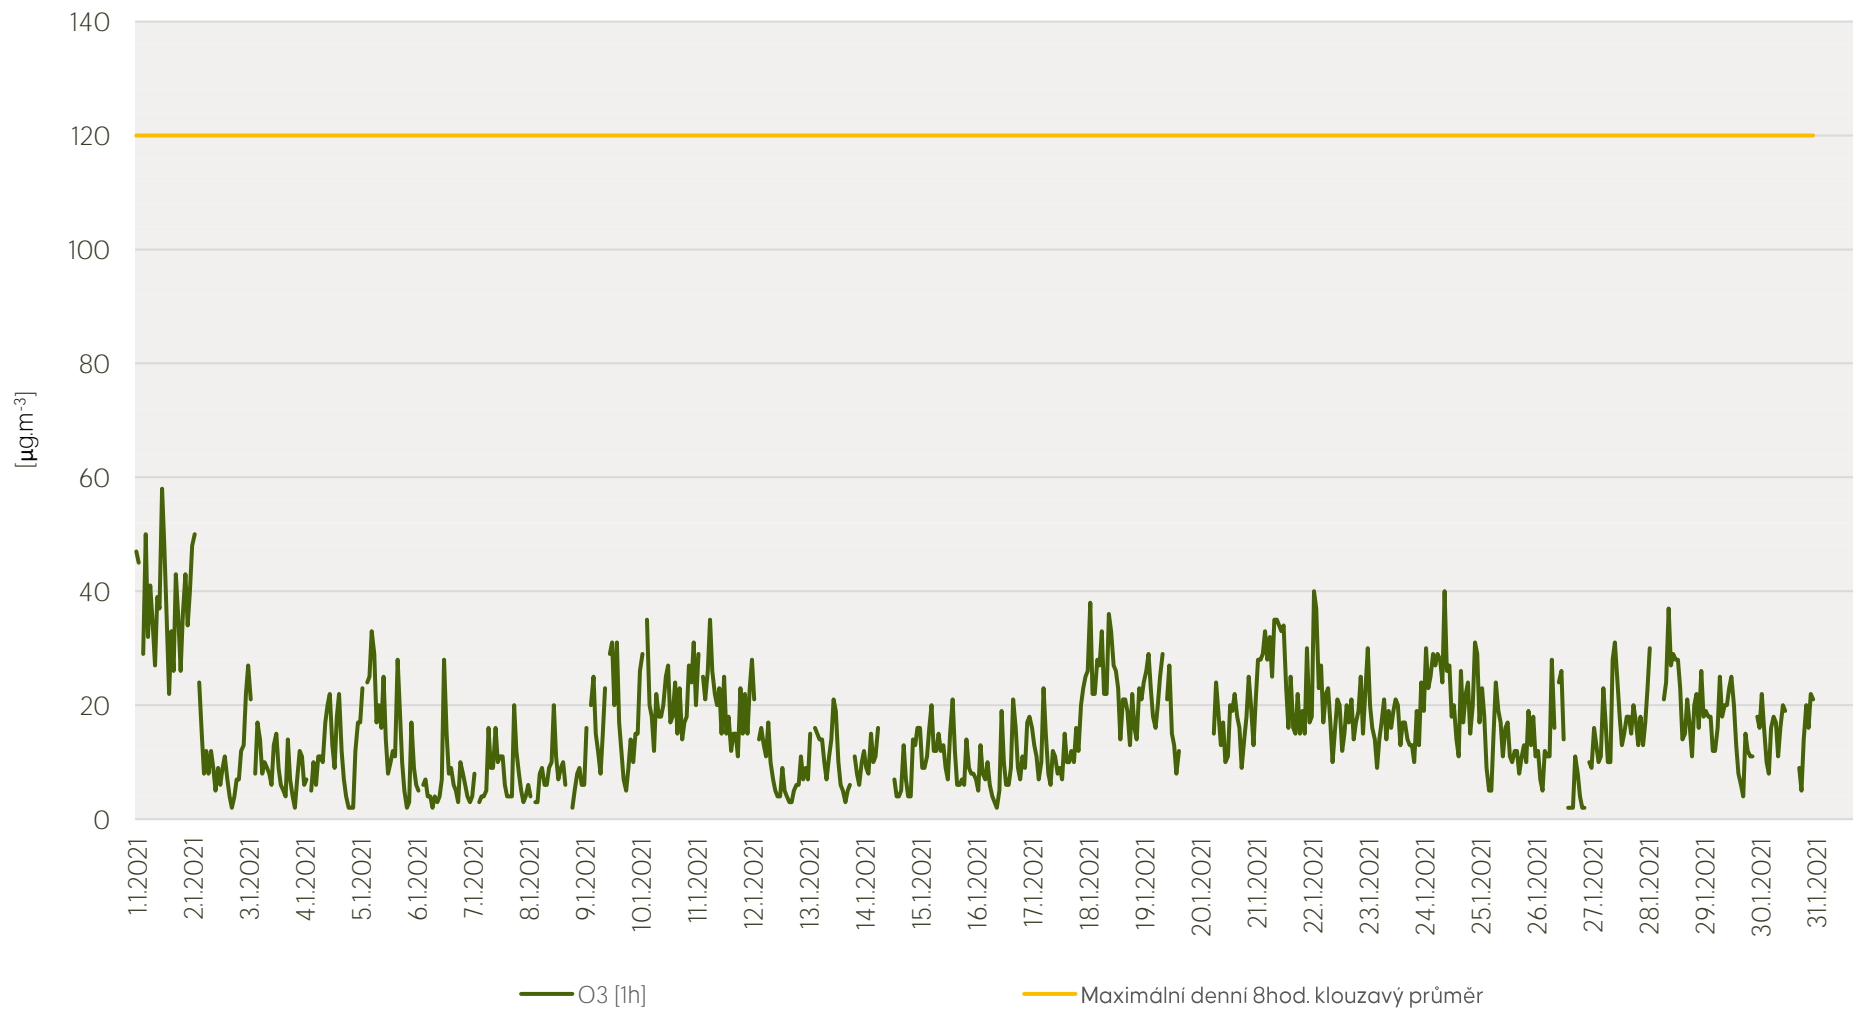

# Průměrné hod. koncentrace NO<sub>2</sub> na měřicí stanici Praha 8-Kobylisy - duben 2021

Zpracovalo Ekologické centrum Kralupy nad Vltavou na základě neverifikovaných dat

# Průměrné hod. koncentrace O<sub>3</sub> na měřicí stanici Praha 8-Kobylisy - duben 2021

Zpracovalo Ekologické centrum Kralupy nad Vltavou na základě neverifikovaných dat

# Průměrné hod. koncentrace PM<sub>10</sub> na měřicí stanici Praha 8-Kobylisy - duben 2021

Zpracovalo Ekologické centrum Kralupy nad Vltavou na základě neverifikovaných dat