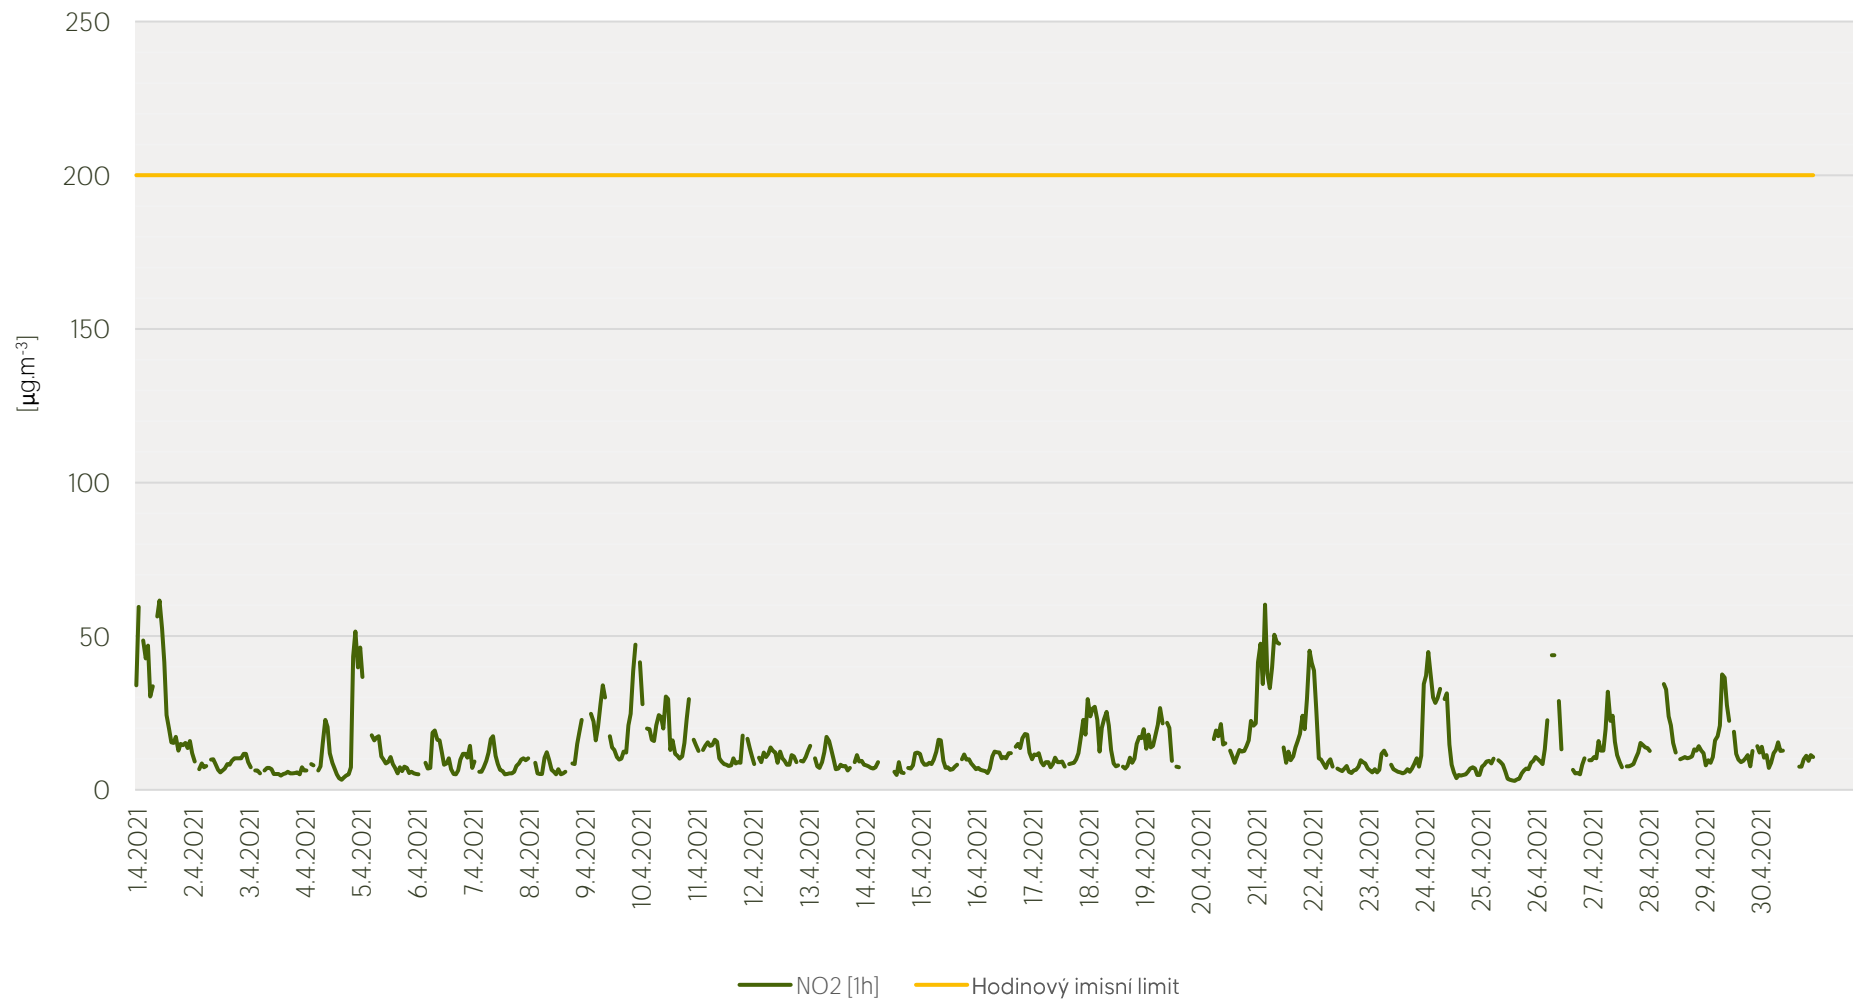

# Průměrné hod. koncentrace NO<sub>2</sub> na měřicí stanici Praha 8-Kobylisy - duben 2021

Zpracovalo Ekologické centrum Kralupy nad Vltavou na základě neverifikovaných dat

# Průměrné hod. koncentrace O<sub>3</sub> na měřicí stanici Praha 8-Kobylisy - duben 2021

Zpracovalo Ekologické centrum Kralupy nad Vltavou na základě neverifikovaných dat

# Průměrné hod. koncentrace PM<sub>10</sub> na měřicí stanici Praha 8-Kobylisy - duben 2021

Zpracovalo Ekologické centrum Kralupy nad Vltavou na základě neverifikovaných dat