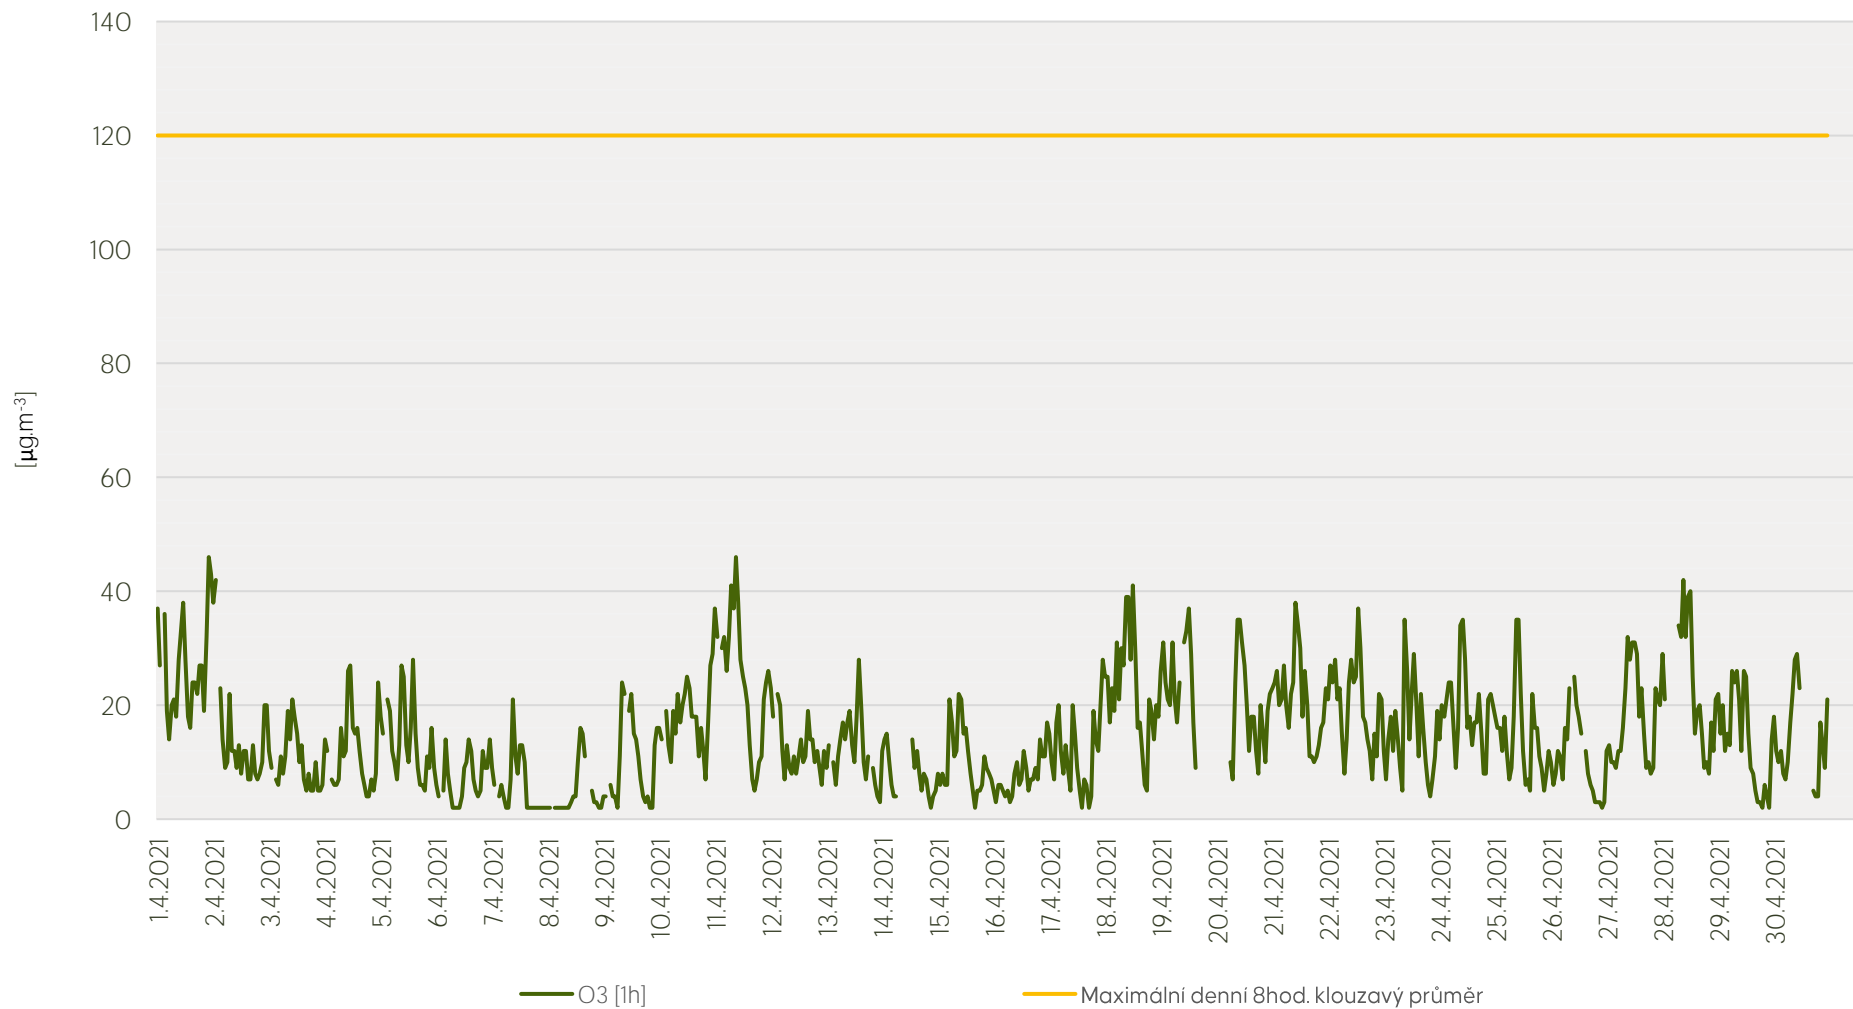

Průměrné hod. koncentrace O₃ na měřicí stanici Kladno-střed - duben 2021

Zpracovalo Ekologické centrum Kralupy nad Vltavou na základě neverifikovaných dat

Průměrné hod. koncentrace PM₁₀ a PM_{2,5} na měřicí stanici Kladno-střed - duben 2021

Zpracovalo Ekologické centrum Kralupy nad Vltavou na základě neverifikovaných dat

Průměrné hod. koncentrace SO₂ na měřicí stanici Kladno-Švermov - duben 2021

Zpracovalo Ekologické centrum Kralupy nad Vltavou na základě neverifikovaných dat

Průměrné hod. koncentrace NO₂ na měřicí stanici Kladno-Švermov - duben 2021

Zpracovalo Ekologické centrum Kralupy nad Vltavou na základě neverifikovaných dat

Průměrné hod. koncentrace PM₁₀ na měřicí stanici Kladno-Švermov - duben 2021

Zpracovalo Ekologické centrum Kralupy nad Vltavou na základě neverifikovaných dat