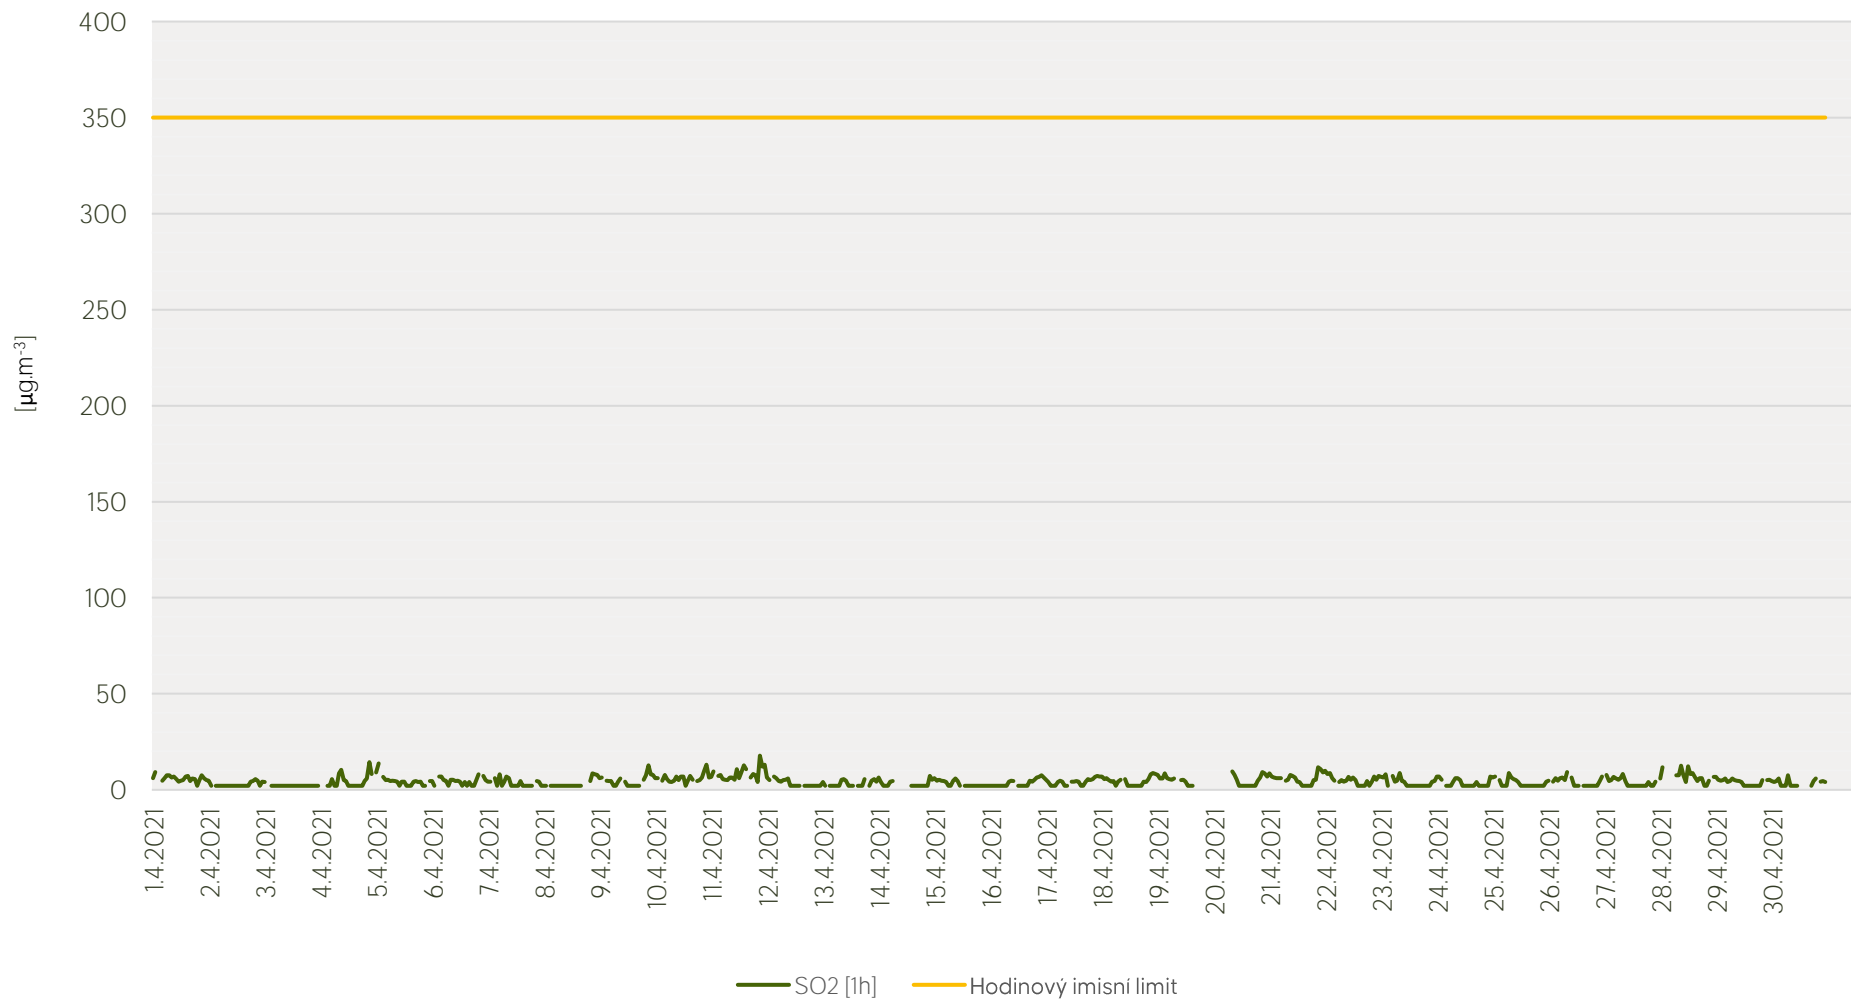

Průměrné hod. koncentrace O₃ na měřicí stanici Kladno-střed - duben 2021

Zpracovalo Ekologické centrum Kralupy nad Vltavou na základě neverifikovaných dat

Průměrné hod. koncentrace PM₁₀ a PM_{2,5} na měřicí stanici Kladno-střed - duben 2021

Zpracovalo Ekologické centrum Kralupy nad Vltavou na základě neverifikovaných dat

Průměrné hod. koncentrace SO₂ na měřicí stanici Kladno-Švermov - duben 2021

Zpracovalo Ekologické centrum Kralupy nad Vltavou na základě neverifikovaných dat

Průměrné hod. koncentrace NO₂ na měřicí stanici Kladno-Švermov - duben 2021

Zpracovalo Ekologické centrum Kralupy nad Vltavou na základě neverifikovaných dat

Průměrné hod. koncentrace PM₁₀ na měřicí stanici Kladno-Švermov - duben 2021

Zpracovalo Ekologické centrum Kralupy nad Vltavou na základě neverifikovaných dat