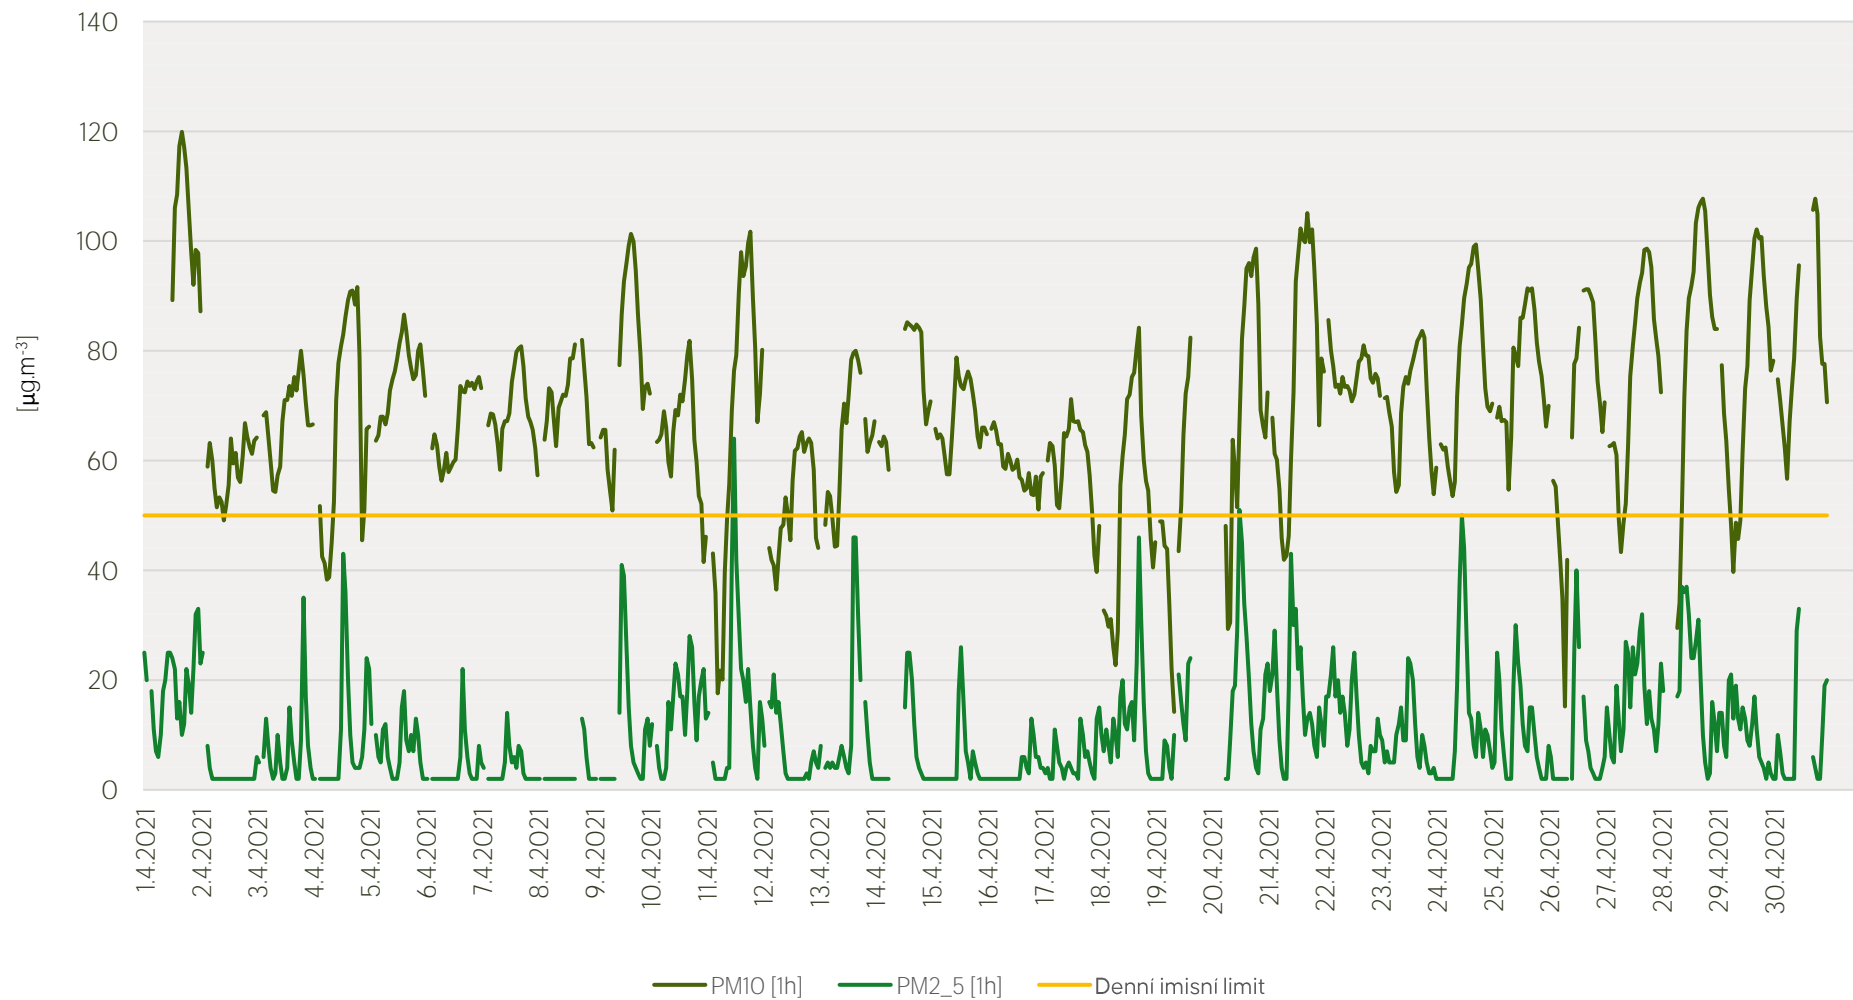

Průměrné hod. koncentrace O₃ na měřicí stanici Kladno-střed - duben 2021

Zpracovalo Ekologické centrum Kralupy nad Vltavou na základě neverifikovaných dat

Průměrné hod. koncentrace PM₁₀ a PM_{2,5} na měřicí stanici Kladno-střed - duben 2021

Zpracovalo Ekologické centrum Kralupy nad Vltavou na základě neverifikovaných dat

Průměrné hod. koncentrace SO₂ na měřicí stanici Kladno-Švermov - duben 2021

Zpracovalo Ekologické centrum Kralupy nad Vltavou na základě neverifikovaných dat

Průměrné hod. koncentrace NO₂ na měřicí stanici Kladno-Švermov - duben 2021

Zpracovalo Ekologické centrum Kralupy nad Vltavou na základě neverifikovaných dat

Průměrné hod. koncentrace PM₁₀ na měřicí stanici Kladno-Švermov - duben 2021