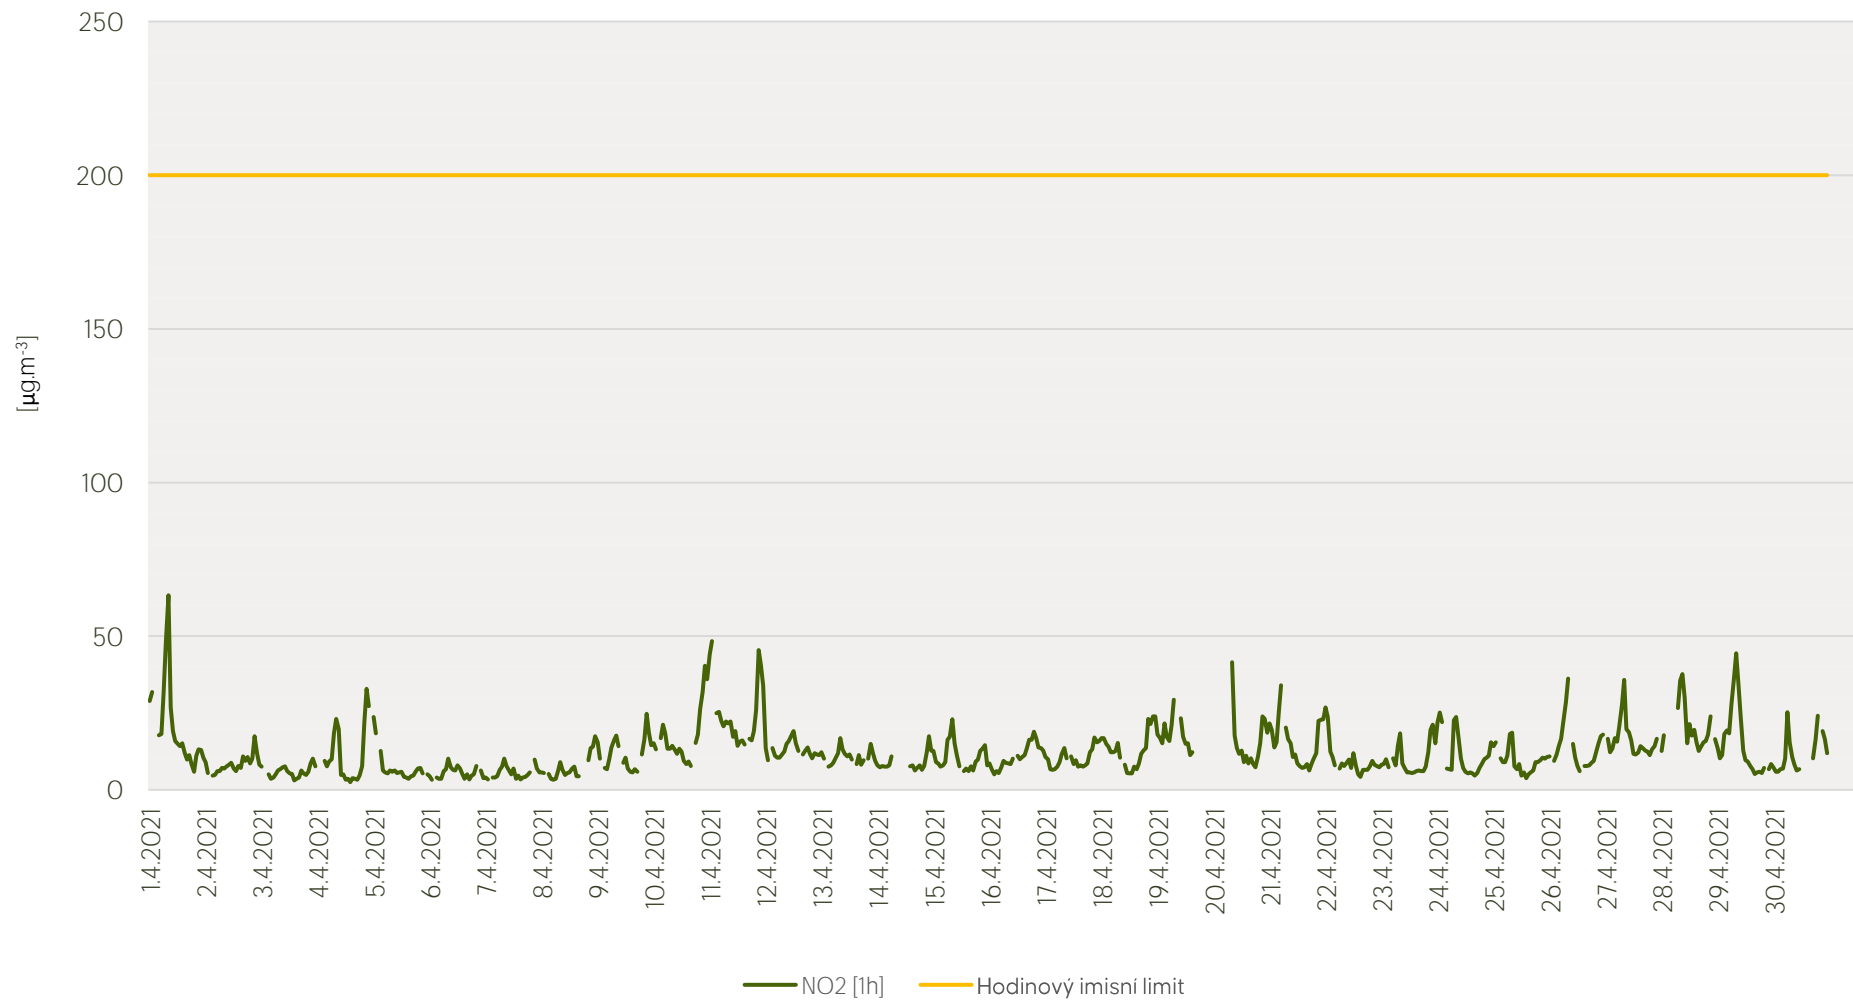

Průměrné hod. koncentrace O₃ na měřicí stanici Kladno-střed - duben 2021

Zpracovalo Ekologické centrum Kralupy nad Vltavou na základě neverifikovaných dat

Průměrné hod. koncentrace PM₁₀ a PM_{2,5} na měřicí stanici Kladno-střed - duben 2021

Zpracovalo Ekologické centrum Kralupy nad Vltavou na základě neverifikovaných dat

Průměrné hod. koncentrace SO₂ na měřicí stanici Kladno-Švermov - duben 2021

Zpracovalo Ekologické centrum Kralupy nad Vltavou na základě neverifikovaných dat

Průměrné hod. koncentrace NO₂ na měřicí stanici Kladno-Švermov - duben 2021

Zpracovalo Ekologické centrum Kralupy nad Vltavou na základě neverifikovaných dat

Průměrné hod. koncentrace PM₁₀ na měřicí stanici Kladno-Švermov - duben 2021