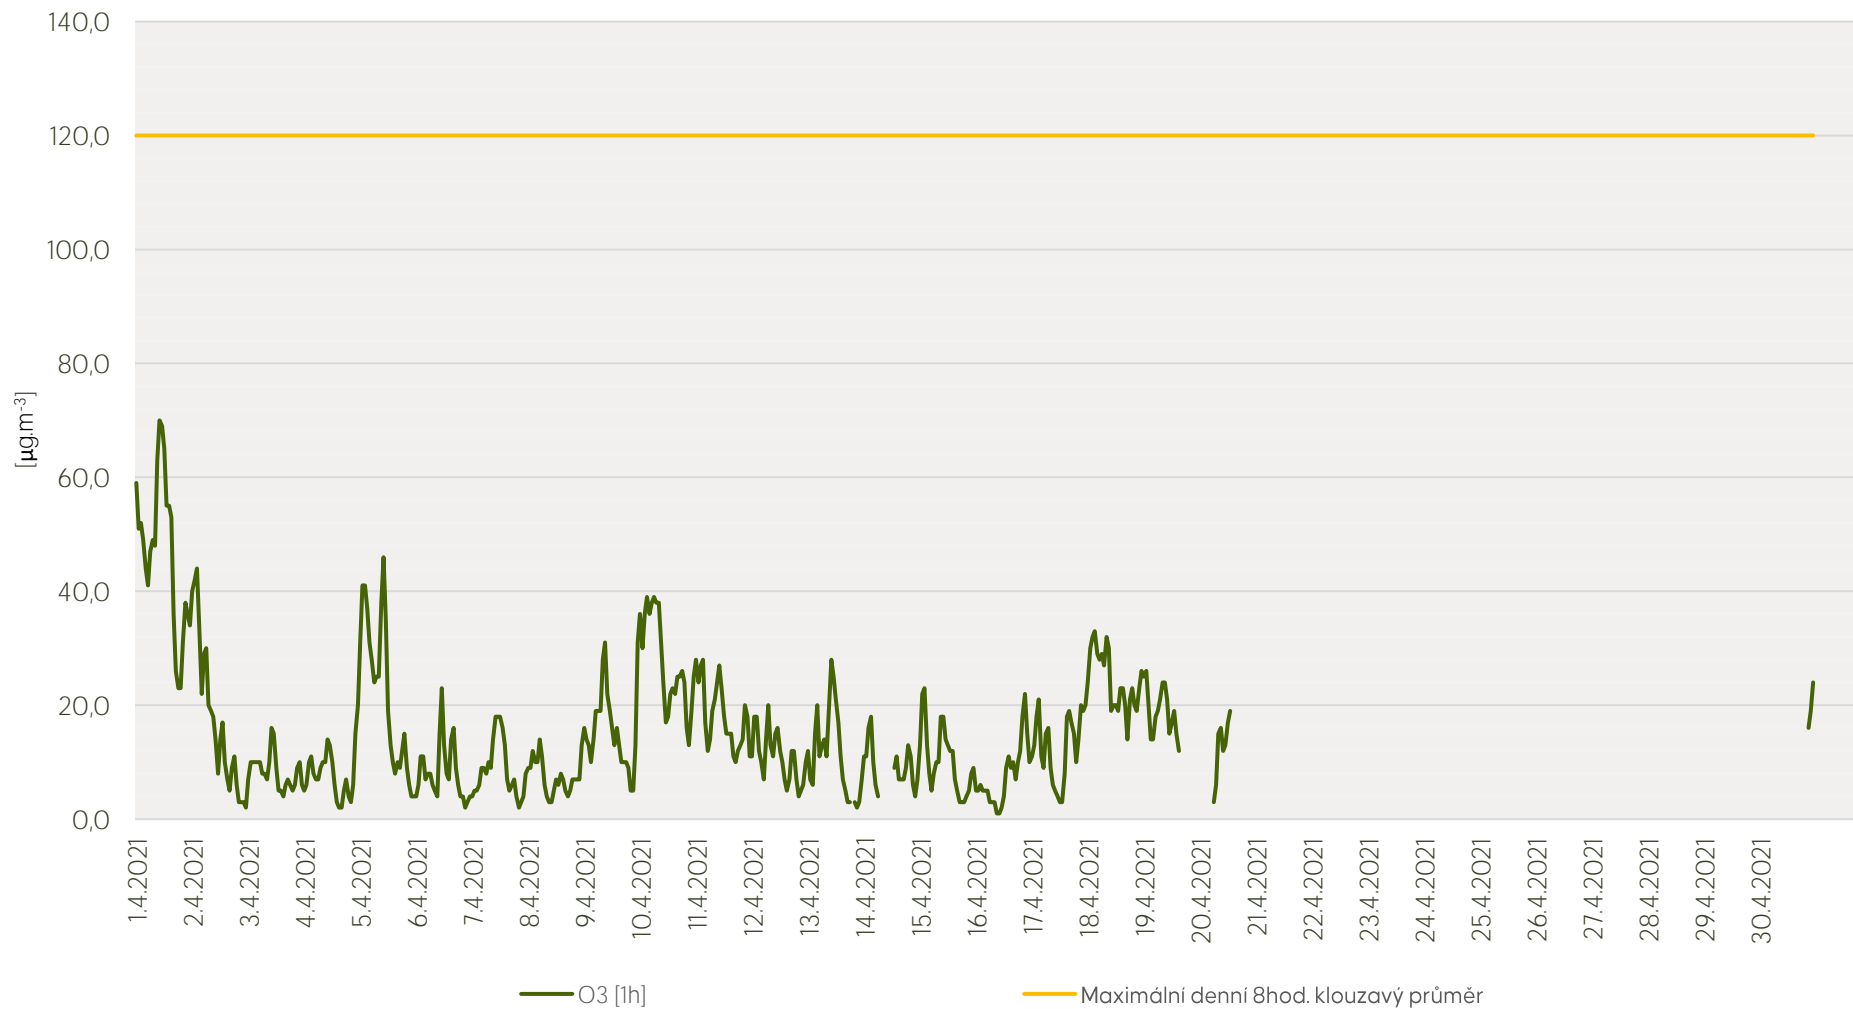

Průměrné hod. koncentrace NO₂ na měřicí stanici MI. Boleslav - duben 2021

Zpracovalo Ekologické centrum Kralupy nad Vltavou na základě neverifikovaných dat

Průměrné hod. koncentrace O₃ na měřicí stanici Ml. Boleslav - duben 2021

Zpracovalo Ekologické centrum Kralupy nad Vltavou na základě neverifikovaných dat

Průměrné hod. koncentrace PM₁₀ a PM_{2,5} na měřicí stanici Ml. Boleslav - duben 2021

Zpracovalo Ekologické centrum Kralupy nad Vltavou na základě neverifikovaných dat