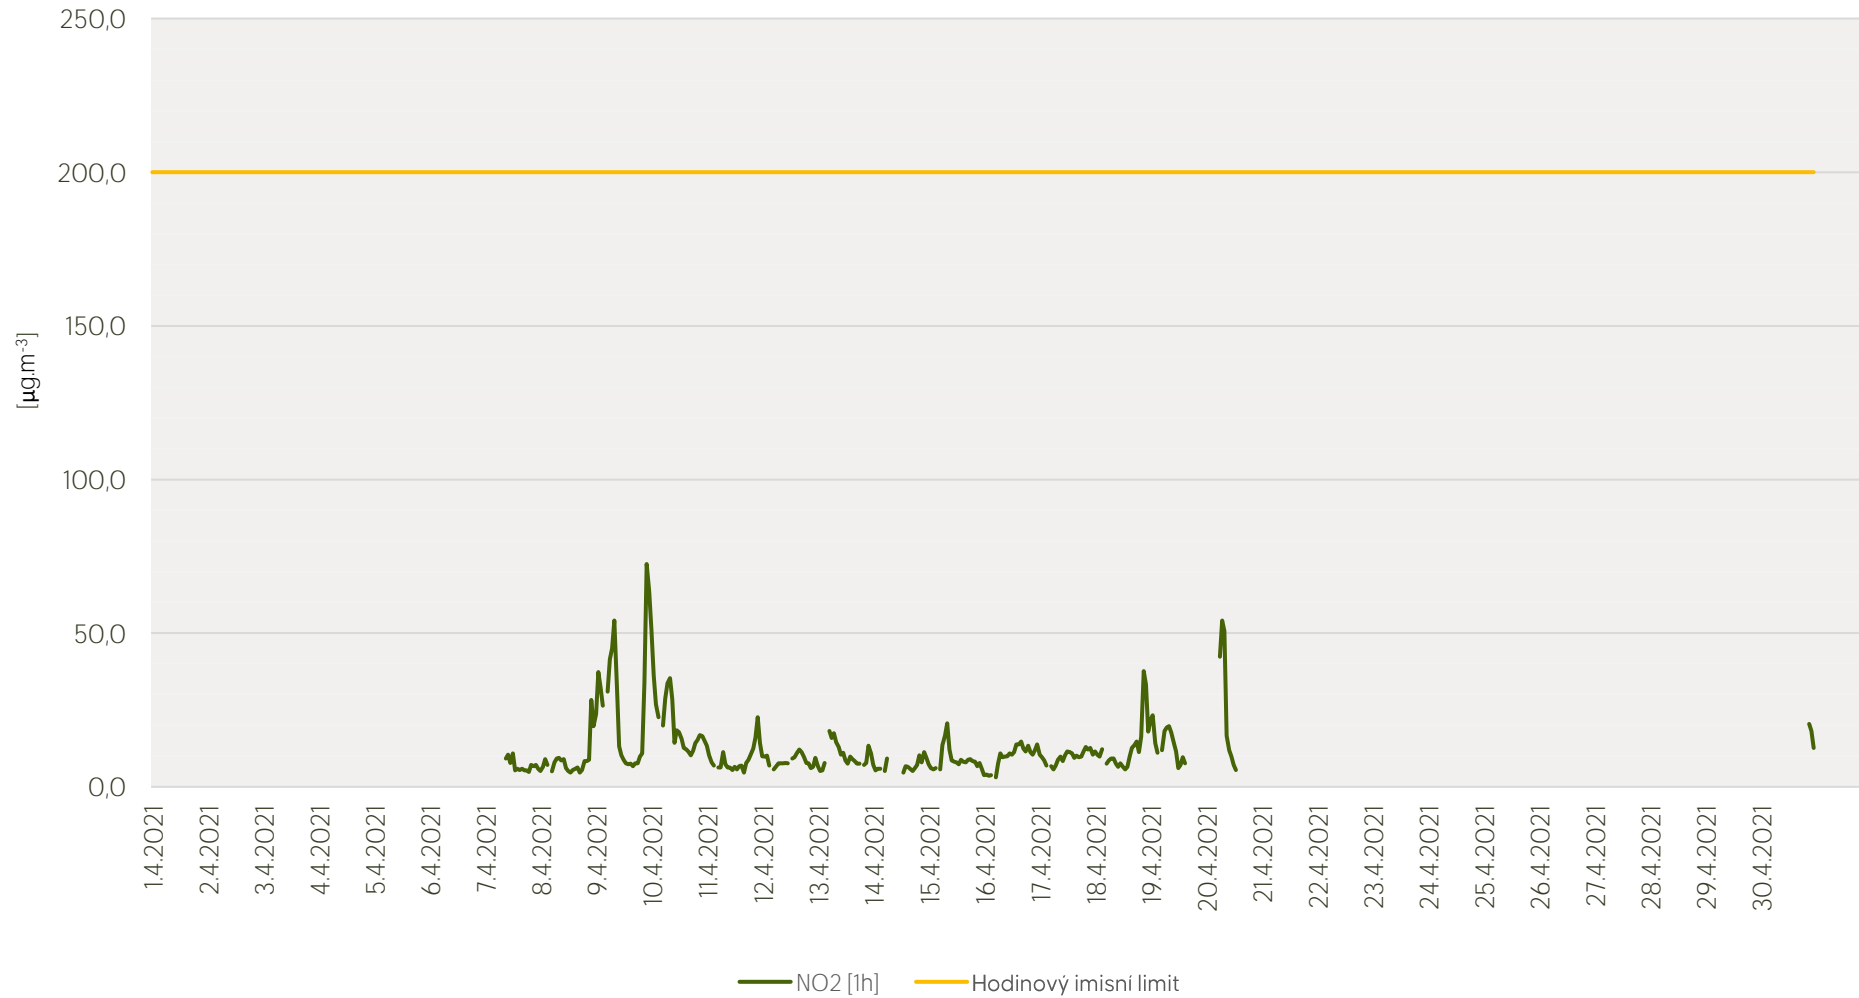

Průměrné hod. koncentrace NO₂ na měřicí stanici MI. Boleslav - duben 2021

Zpracovalo Ekologické centrum Kralupy nad Vltavou na základě neverifikovaných dat

Průměrné hod. koncentrace O₃ na měřicí stanici Ml. Boleslav - duben 2021

Zpracovalo Ekologické centrum Kralupy nad Vltavou na základě neverifikovaných dat

Průměrné hod. koncentrace PM₁₀ a PM_{2,5} na měřicí stanici Ml. Boleslav - duben 2021

Zpracovalo Ekologické centrum Kralupy nad Vltavou na základě neverifikovaných dat