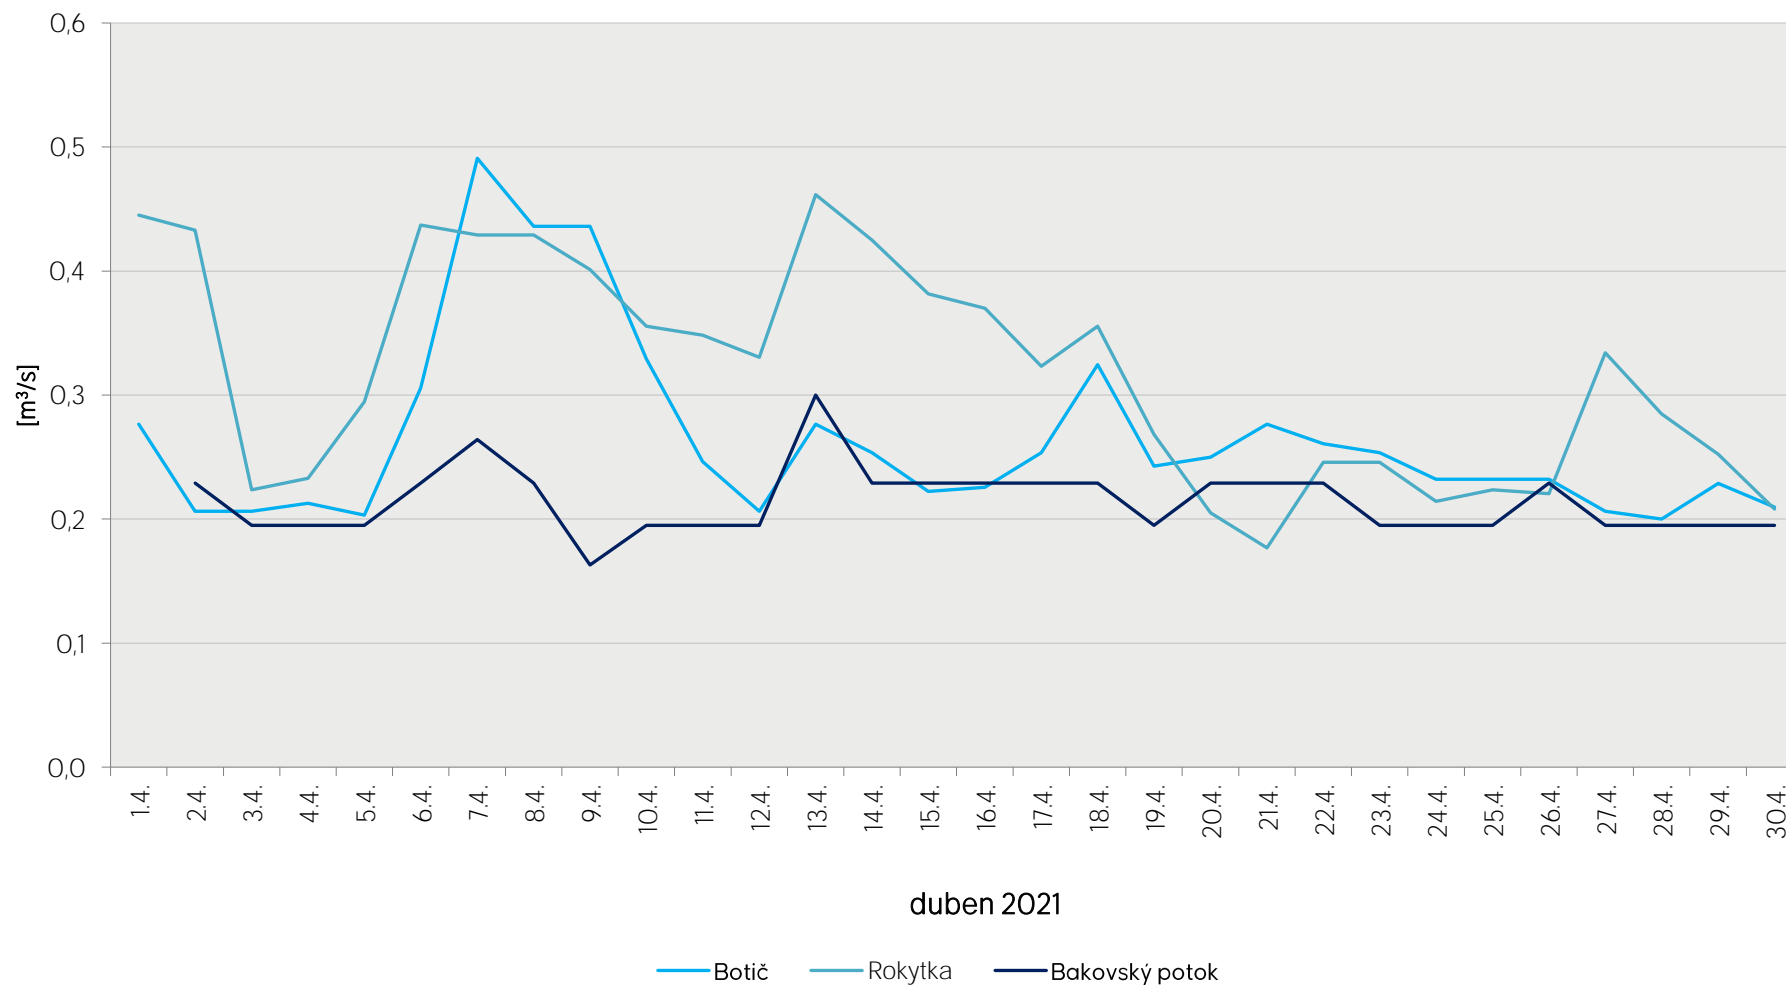

Denní průtoky vody k 7. hodině ranní na limnigrafických stanicích v povodí

Data poskytuje Povodí Vltavy, státní podnik