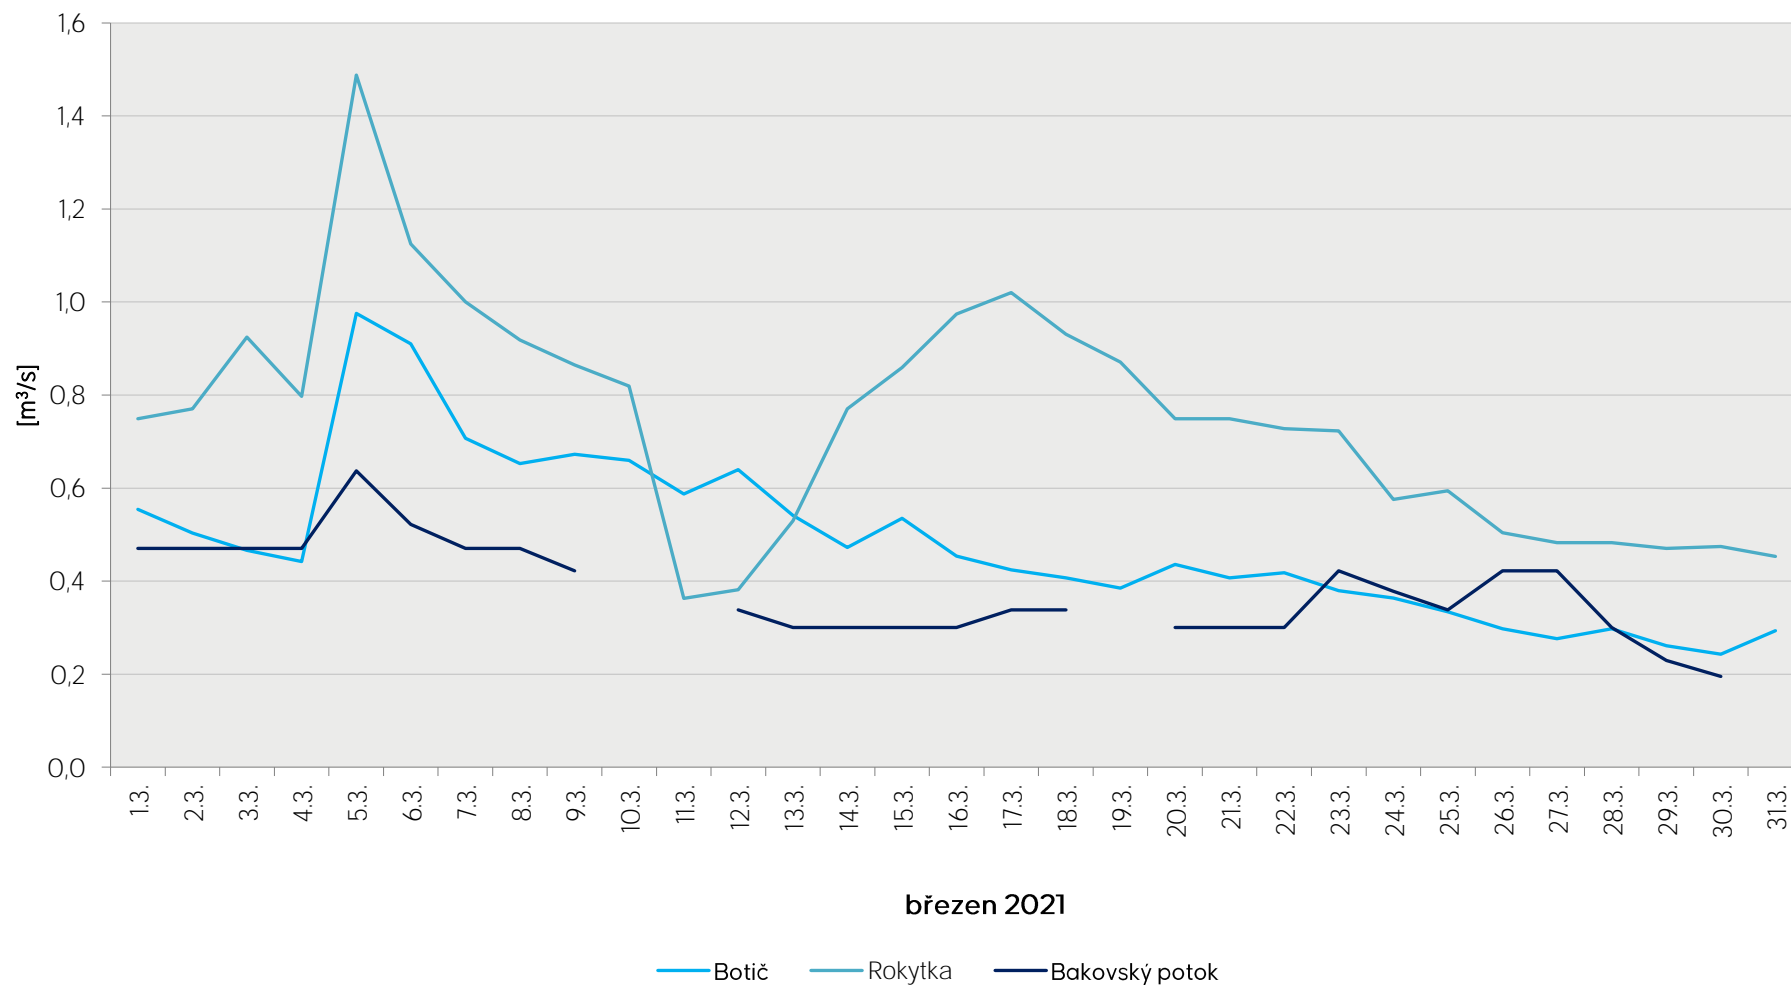

Denní průtoky vody k 7. hodině ranní na limnigrafických stanicích v povodí

Data poskytuje Povodí Vltavy, státní podnik