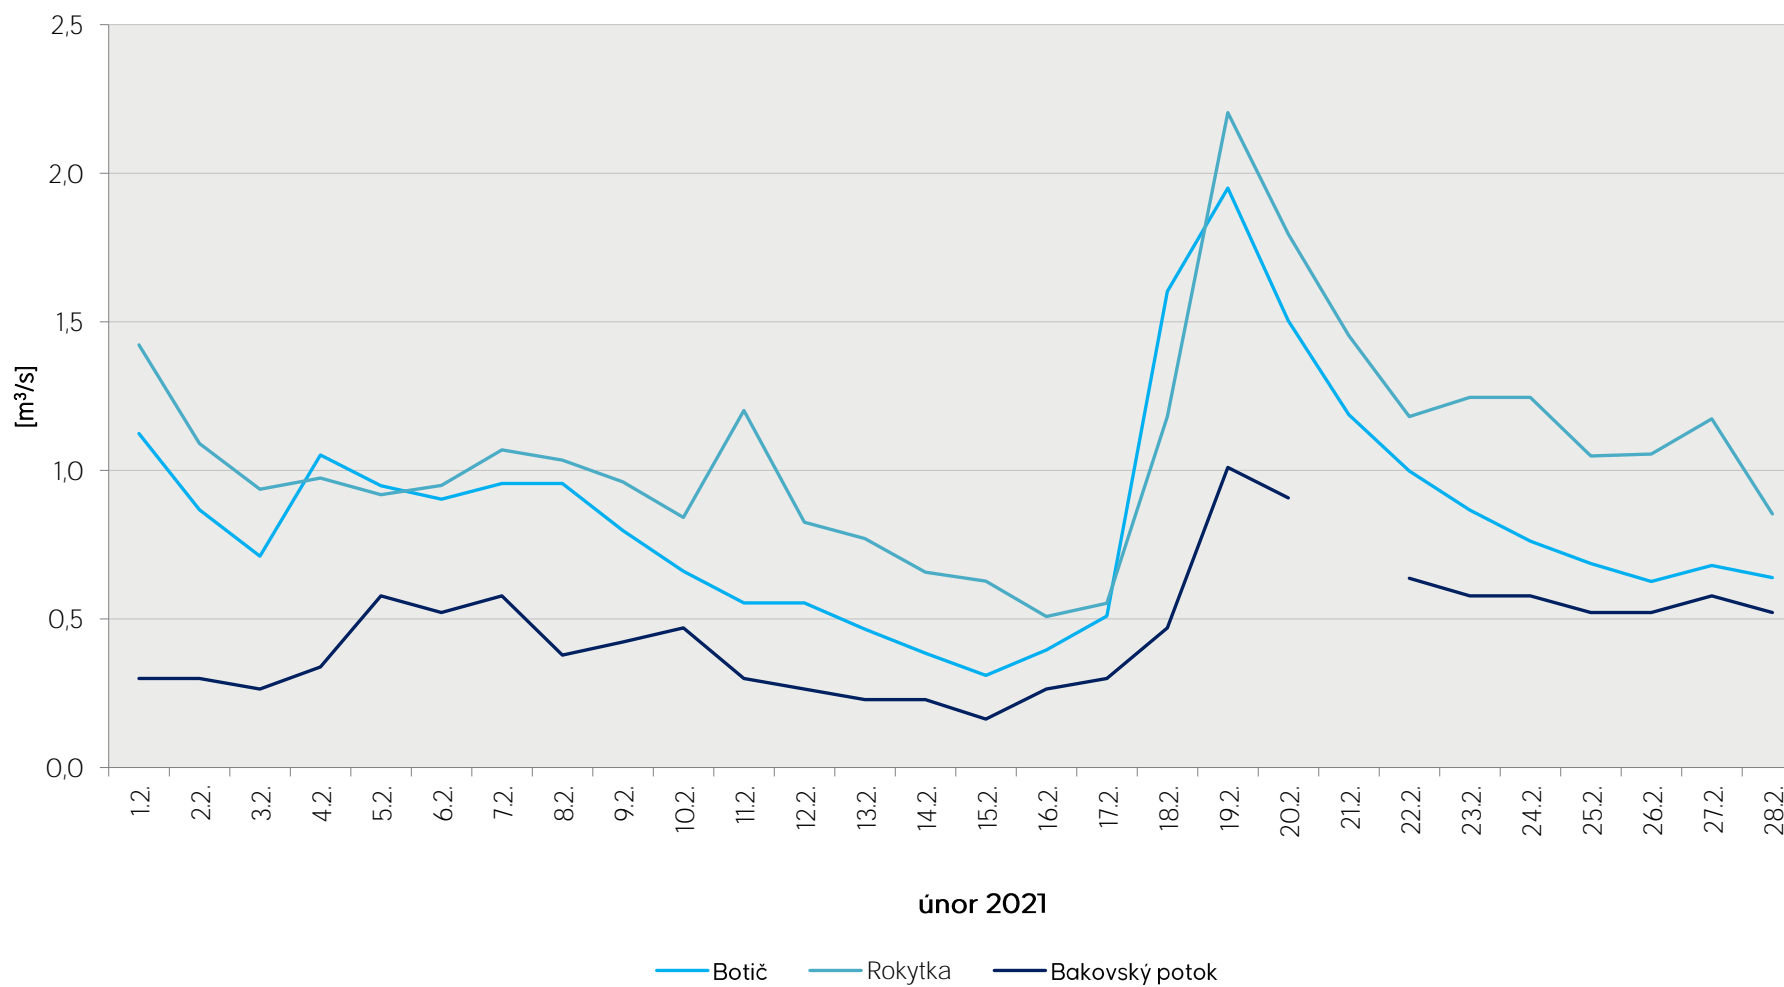

## Denní průtoky vody k 7. hodině ranní na limnigrafických stanicích v povodí

Data poskytuje Povodí Vltavy, státní podnik