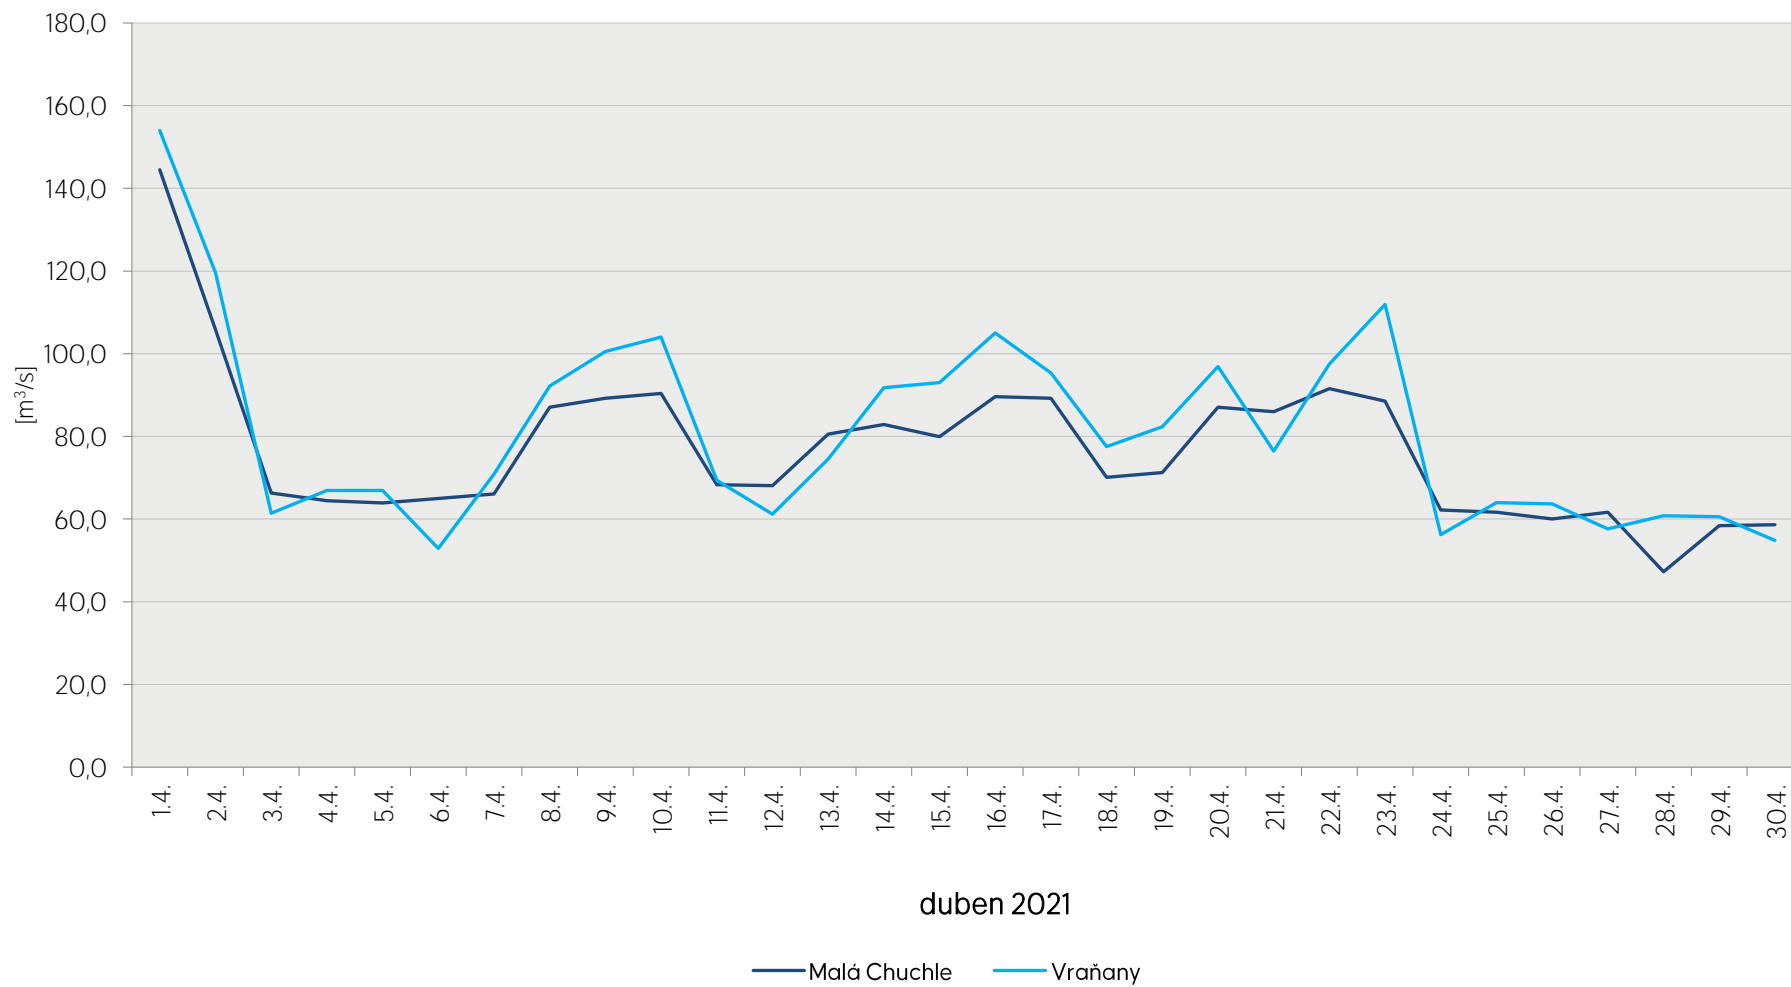

Denní průtoky vody k 7. hodině ranní na limnigrafických stanicích v povodí

Data poskytuje Povodí Vltavy, státní podnik