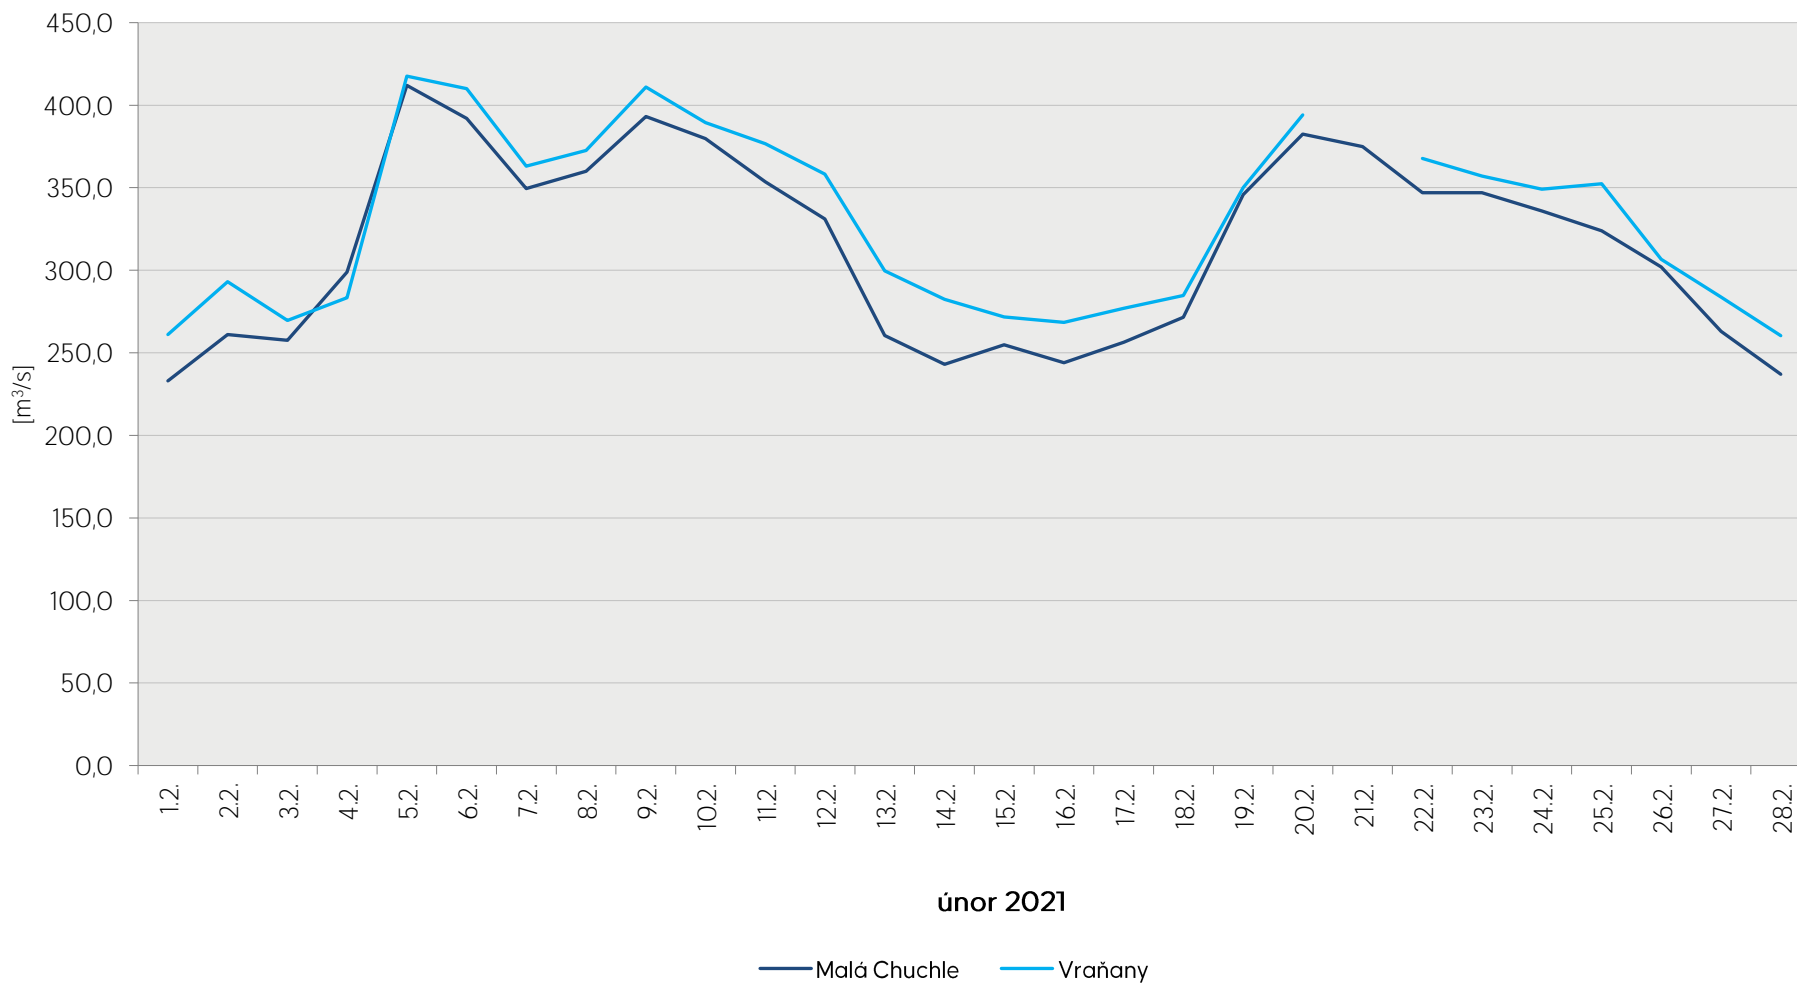

## Denní průtoky vody k 7. hodině ranní na limnigrafických stanicích v povodí

Data poskytuje Povodí Vltavy, státní podnik