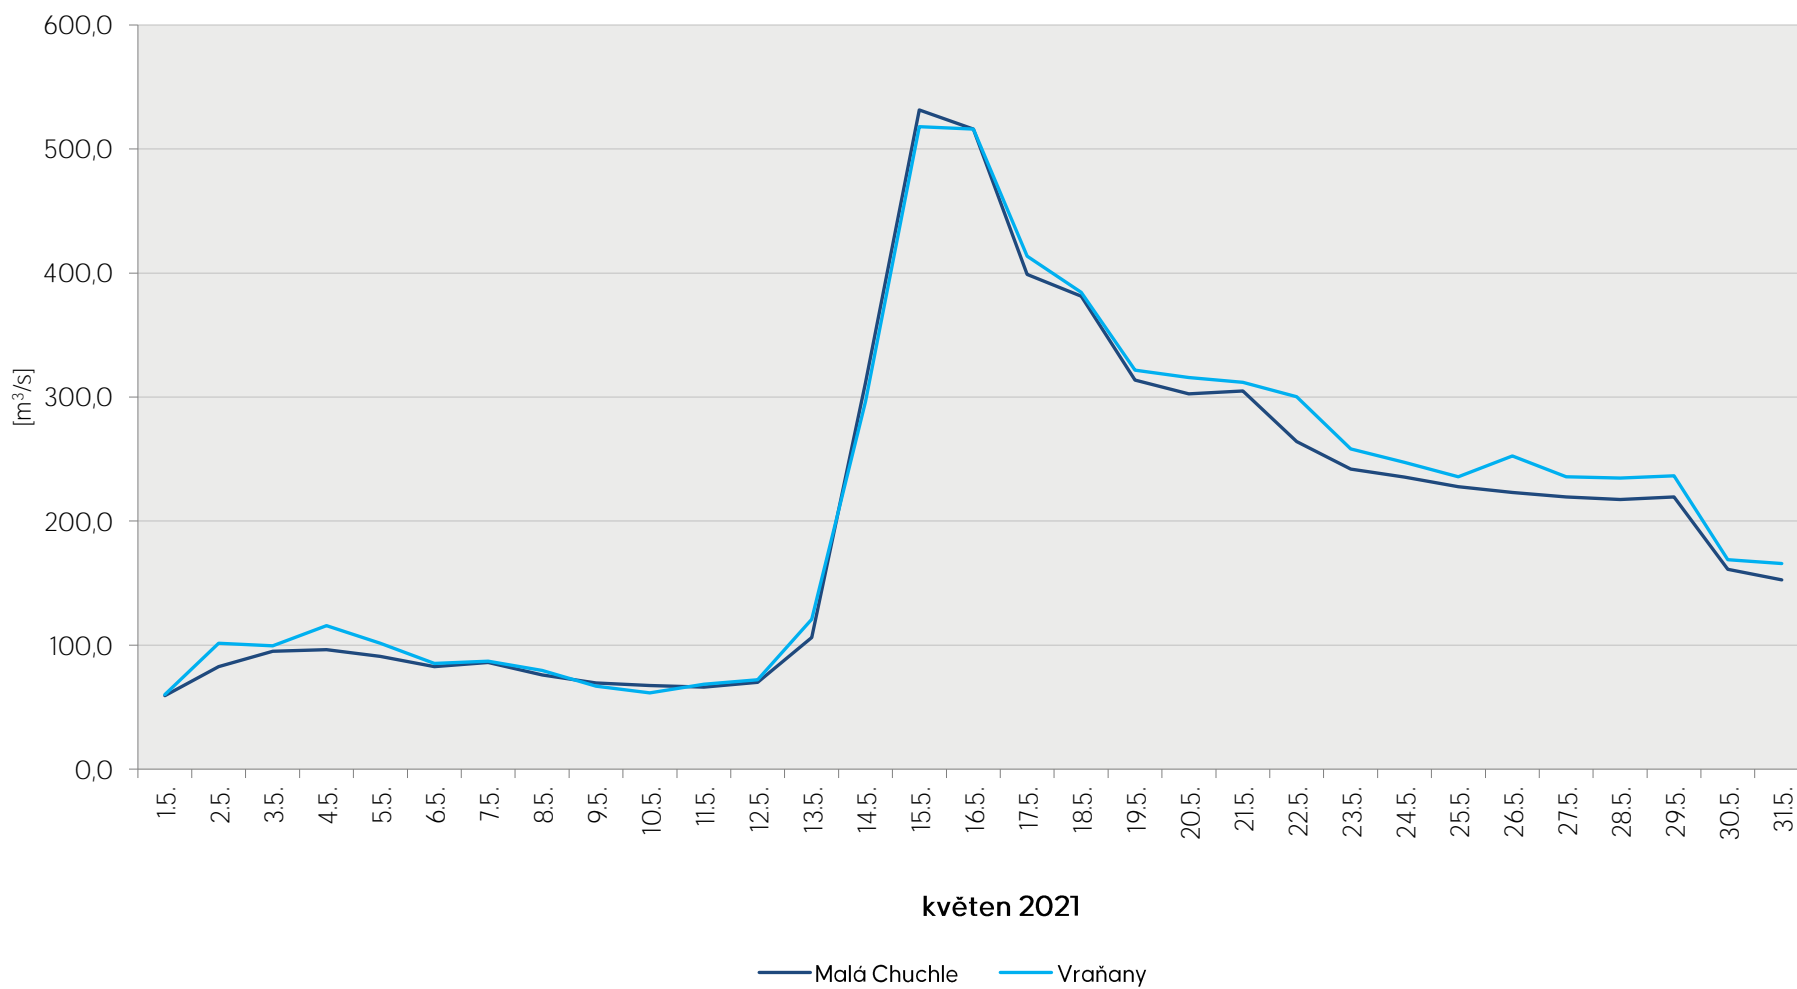

## Denní průtoky vody k 7. hodině ranní na limnigrafických stanicích v povodí

Data poskytuje Povodí Vltavy, státní podnik