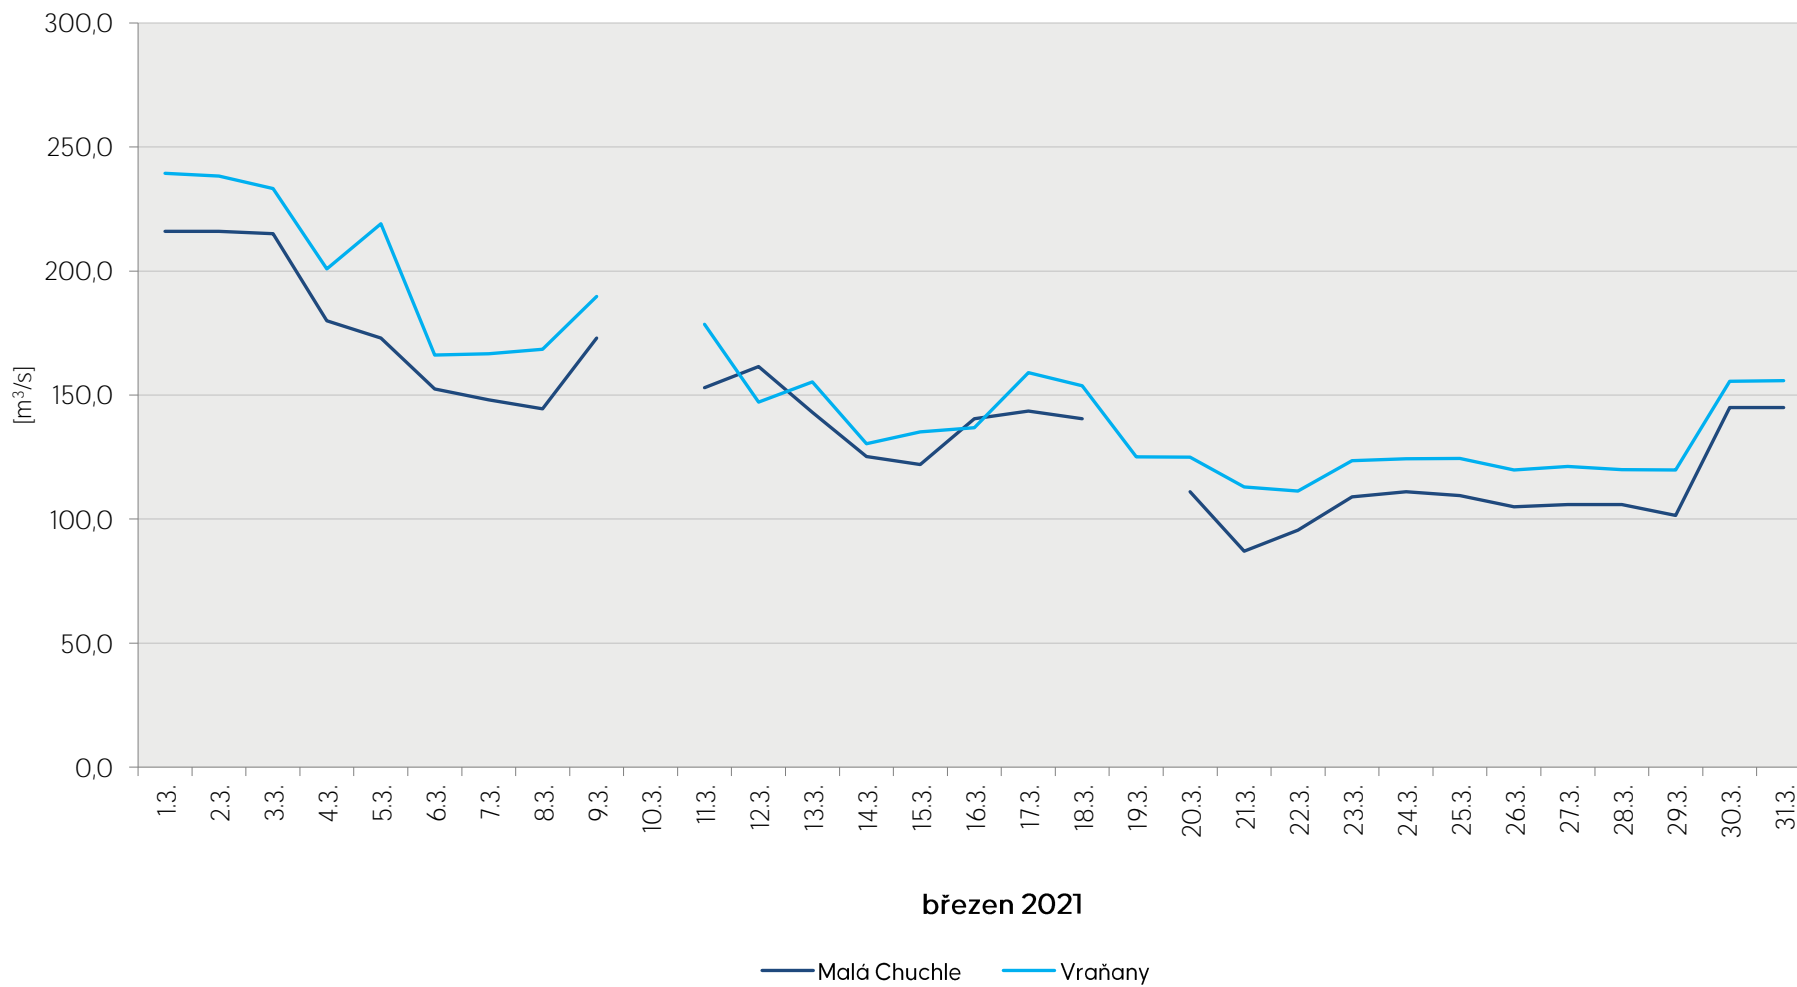

Denní průtoky vody k 7. hodině ranní na limnigrafických stanicích v povodí

Data poskytuje Povodí Vltavy, státní podnik