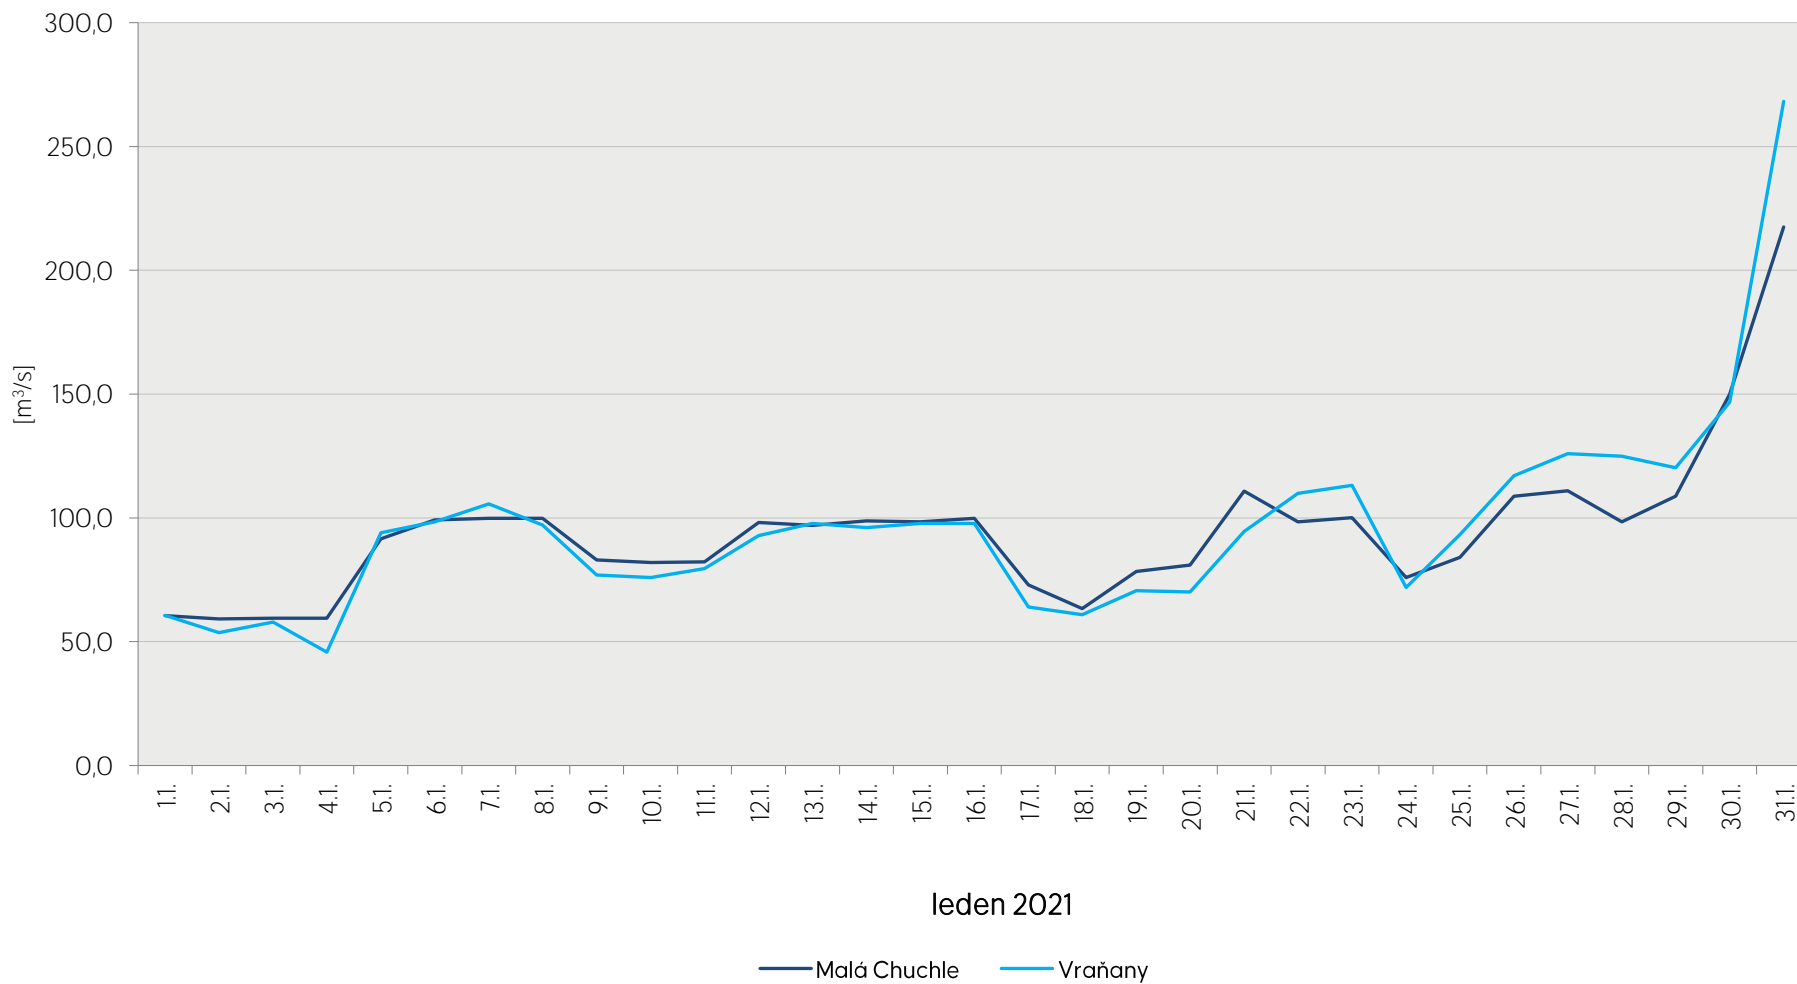

## Denní průtoky vody k 7. hodině ranní na limnigrafických stanicích v povodí

Data poskytuje Povodí Vltavy, státní podnik