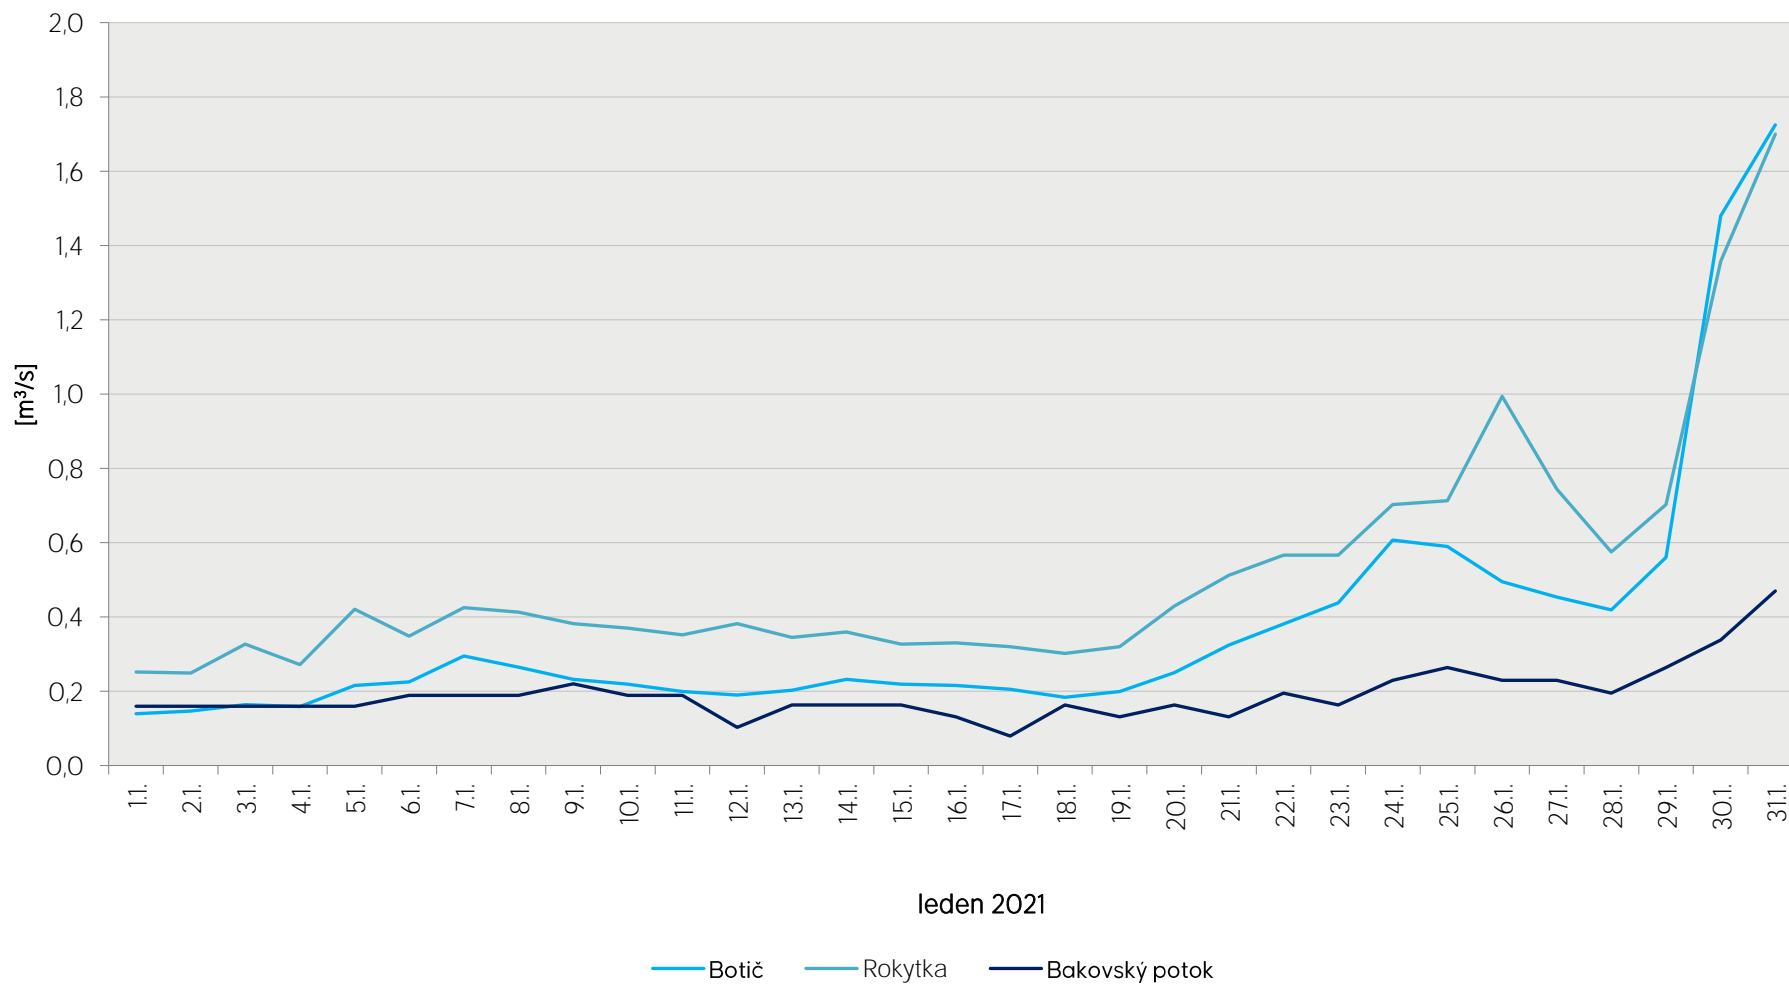

## Denní průtoky vody k 7. hodině ranní na limnigrafických stanicích v povodí

Data poskytuje Povodí Vltavy, státní podnik