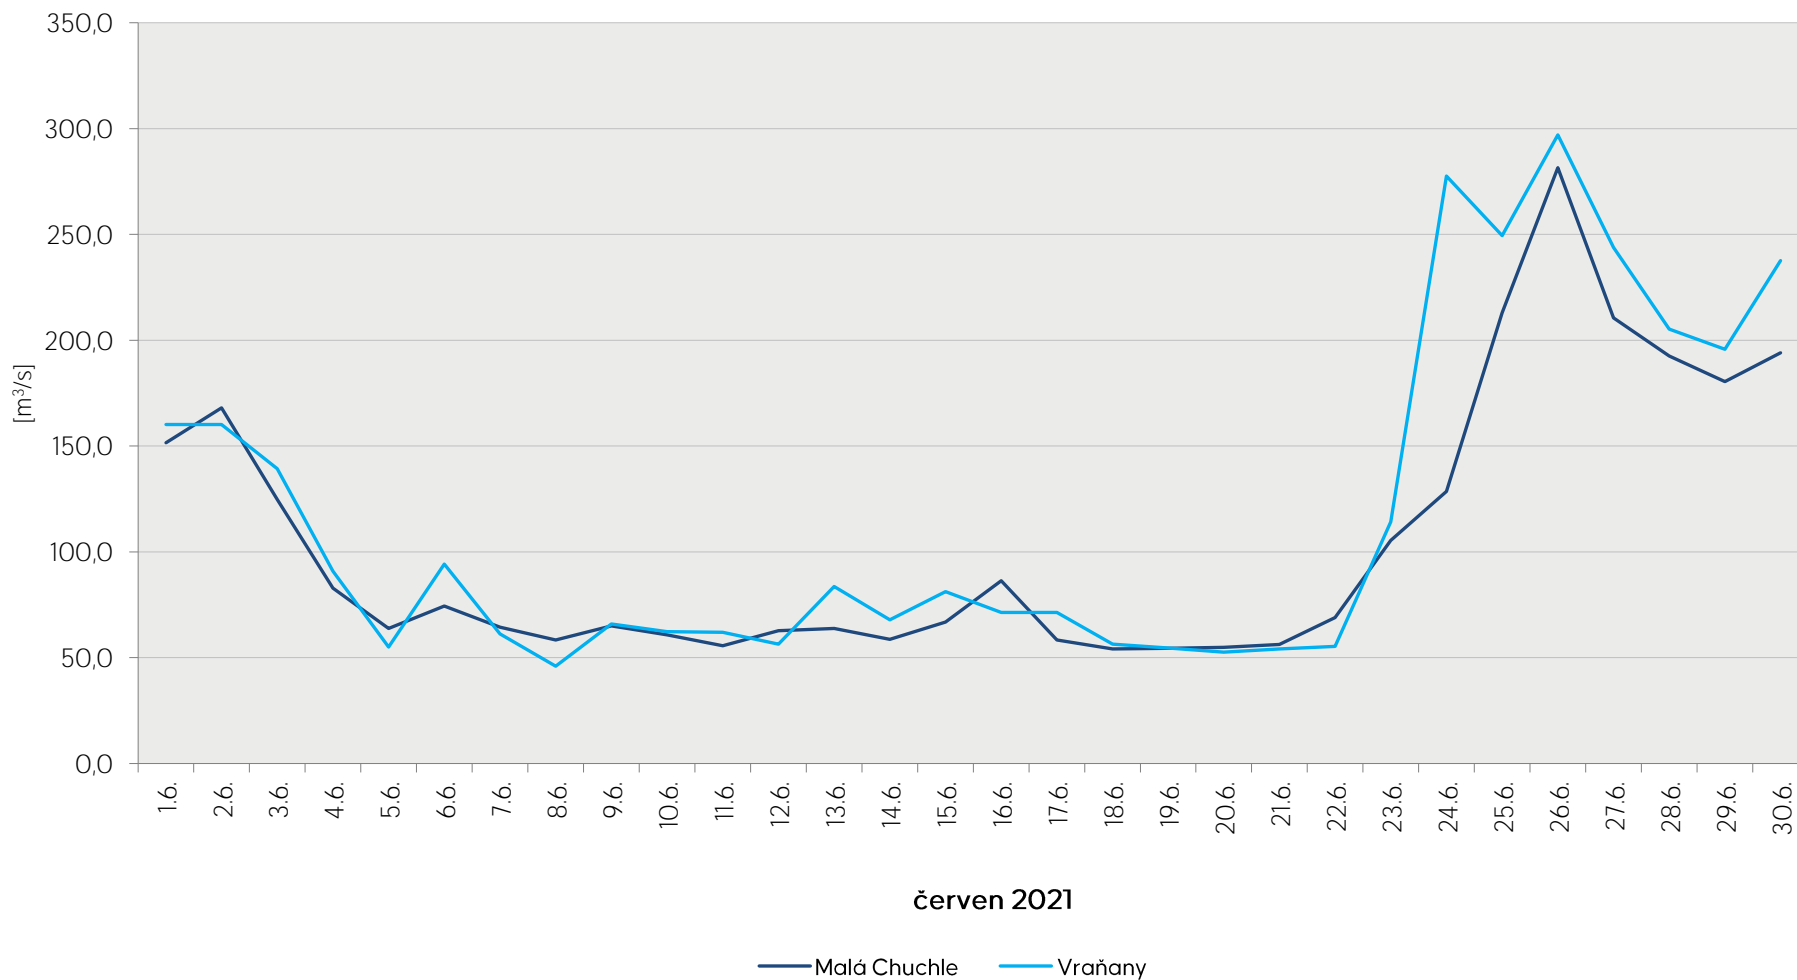

Denní průtoky vody k 7. hodině ranní na limnigrafických stanicích v povodí

Data poskytuje Povodí Vltavy, státní podnik

Denní průtoky vody k 7. hodině ranní na limnigrafických stanicích v povodí

Data poskytuje Povodí Vltavy, státní podnik