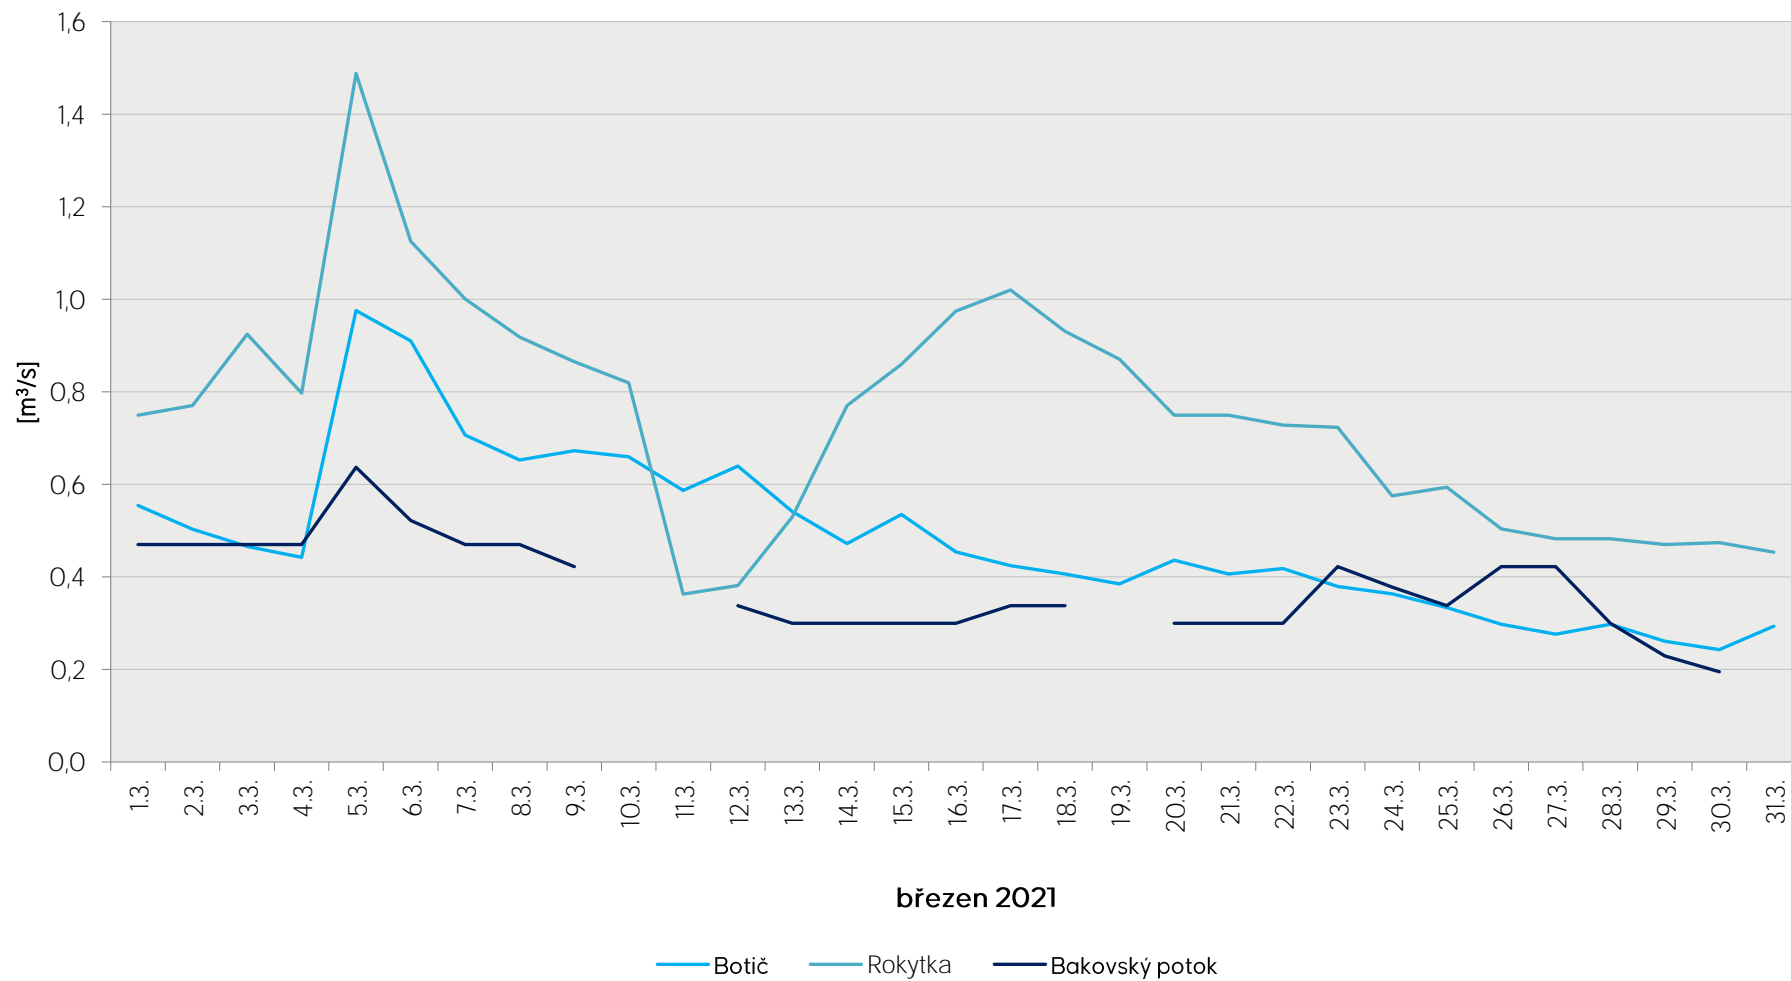

Denní průtoky vody k 7. hodině ranní na limnigrafických stanicích v povodí

Data poskytuje Povodí Vltavy, státní podnik