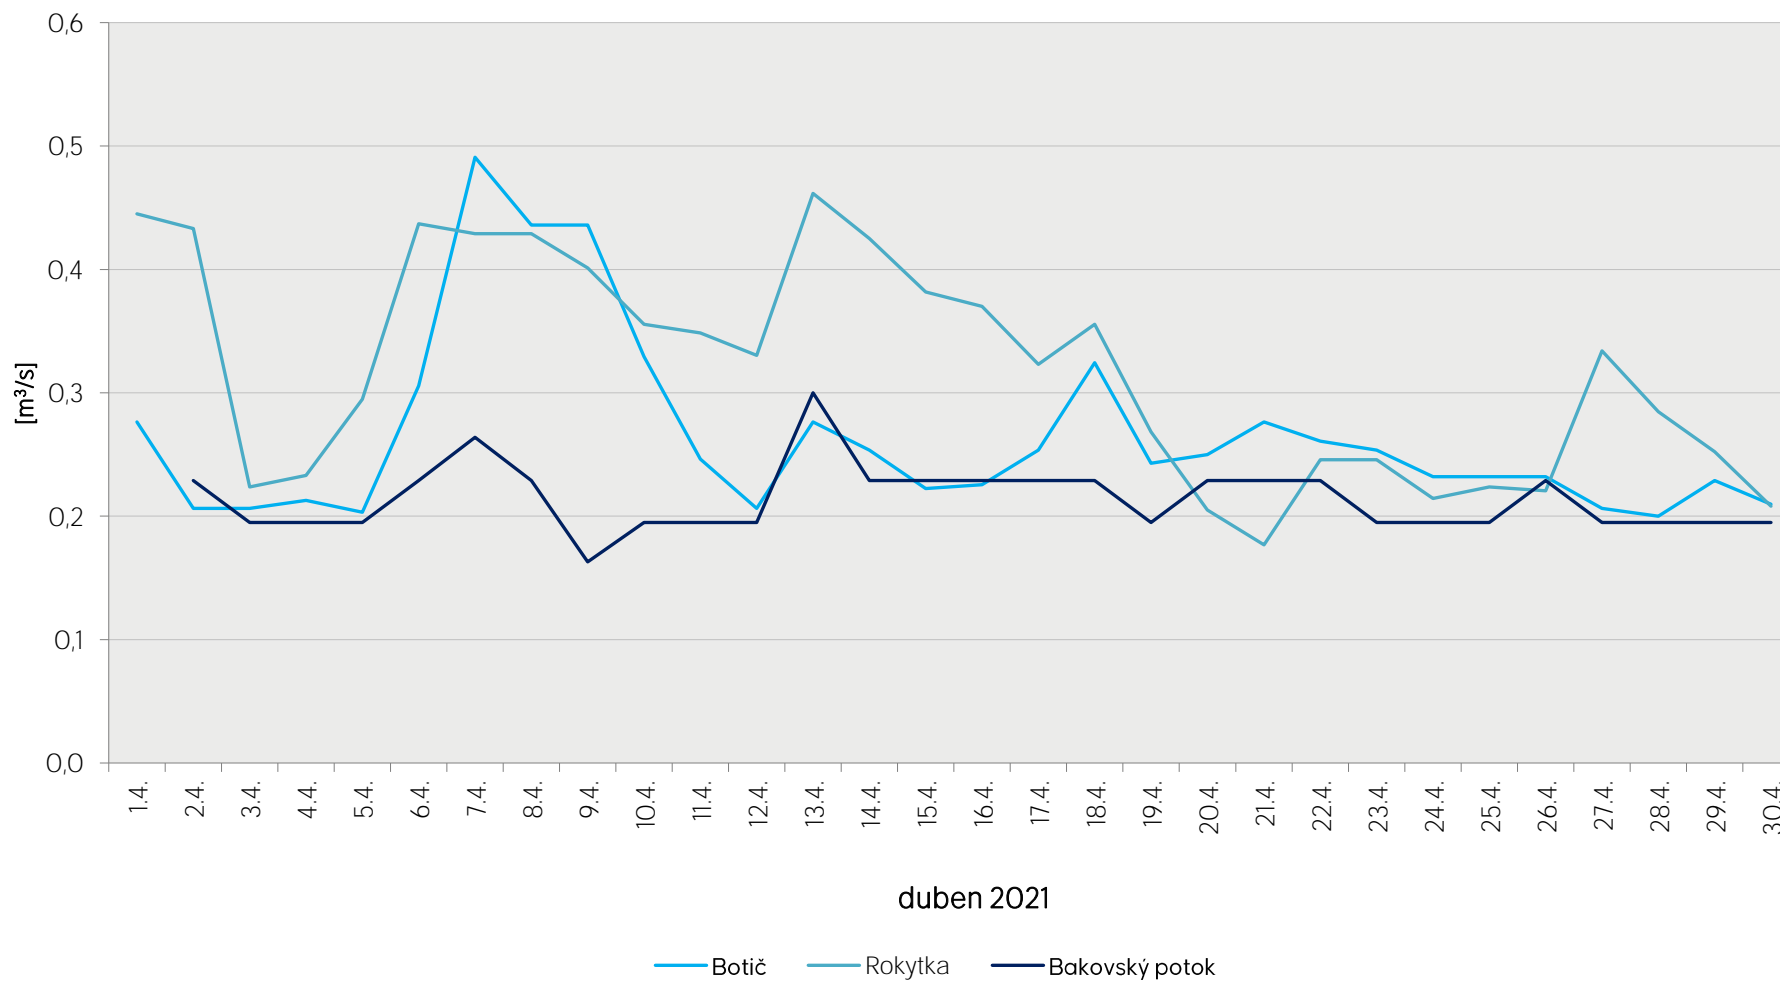

Denní průtoky vody k 7. hodině ranní na limnigrafických stanicích v povodí

Data poskytuje Povodí Vltavy, státní podnik