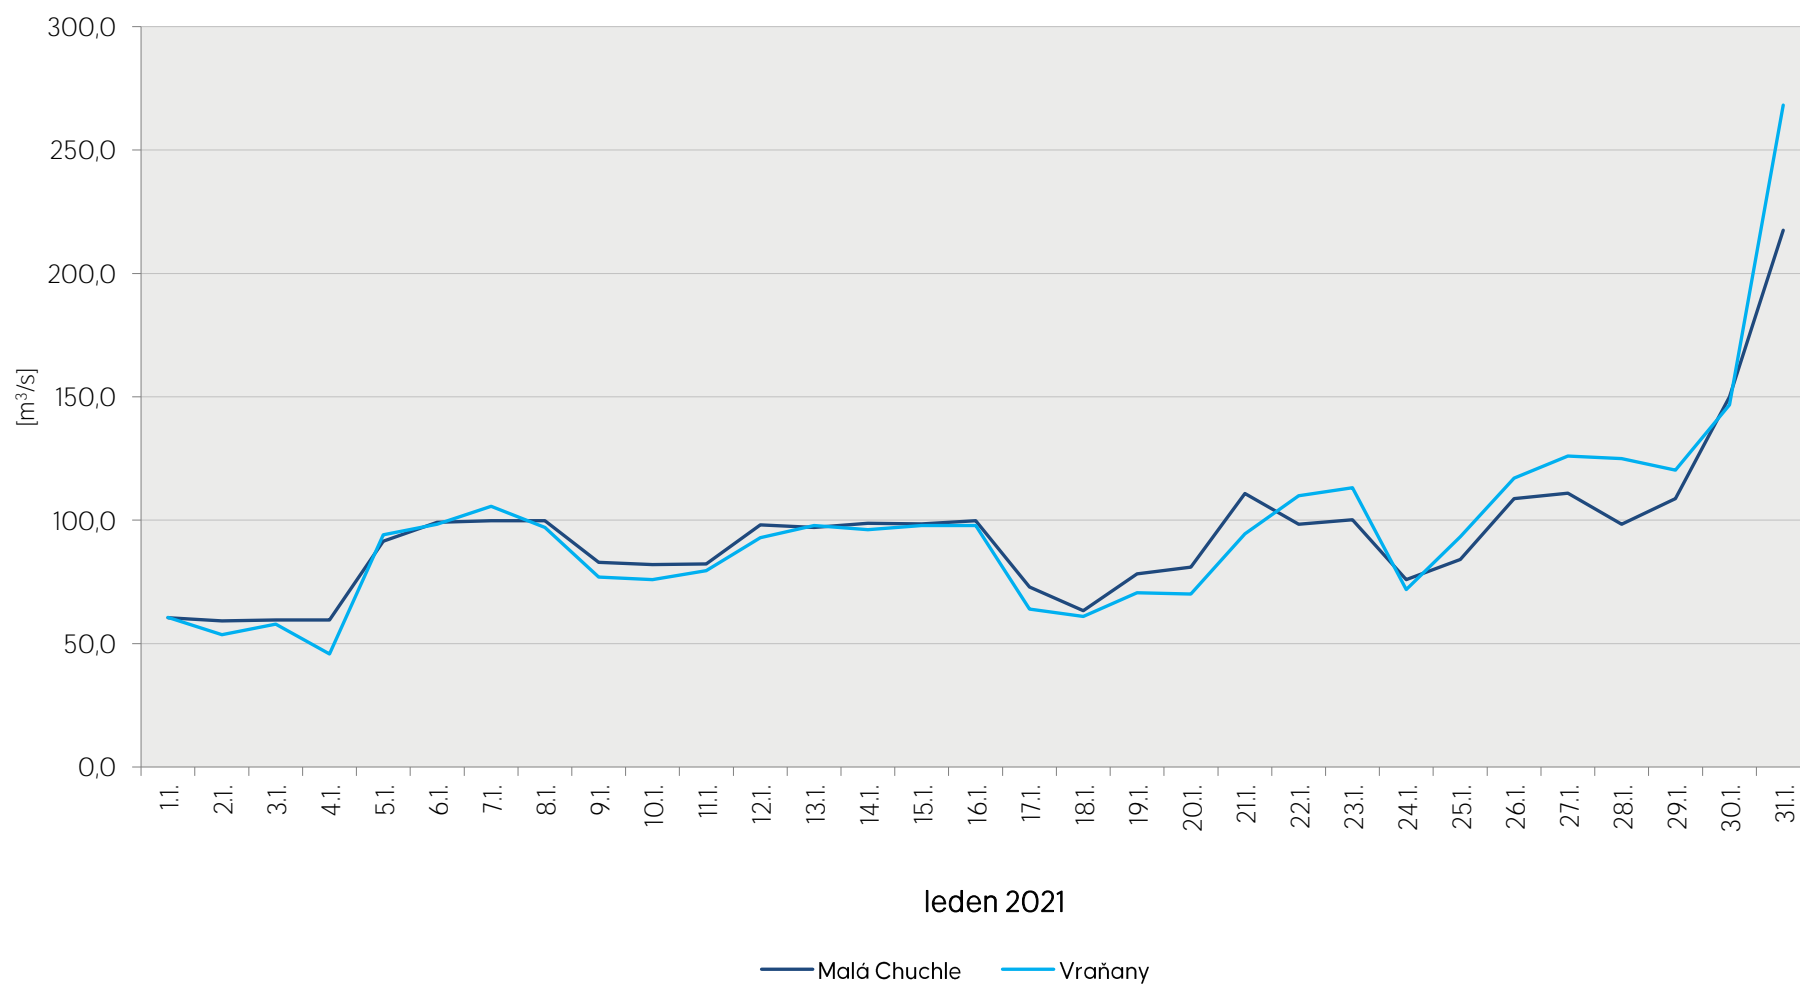

Denní průtoky vody k 7. hodině ranní na limnigrafických stanicích v povodí

Data poskytuje Povodí Vltavy, státní podnik

Denní průtoky vody k 7. hodině ranní na limnigrafických stanicích v povodí

Data poskytuje Povodí Vltavy, státní podnik