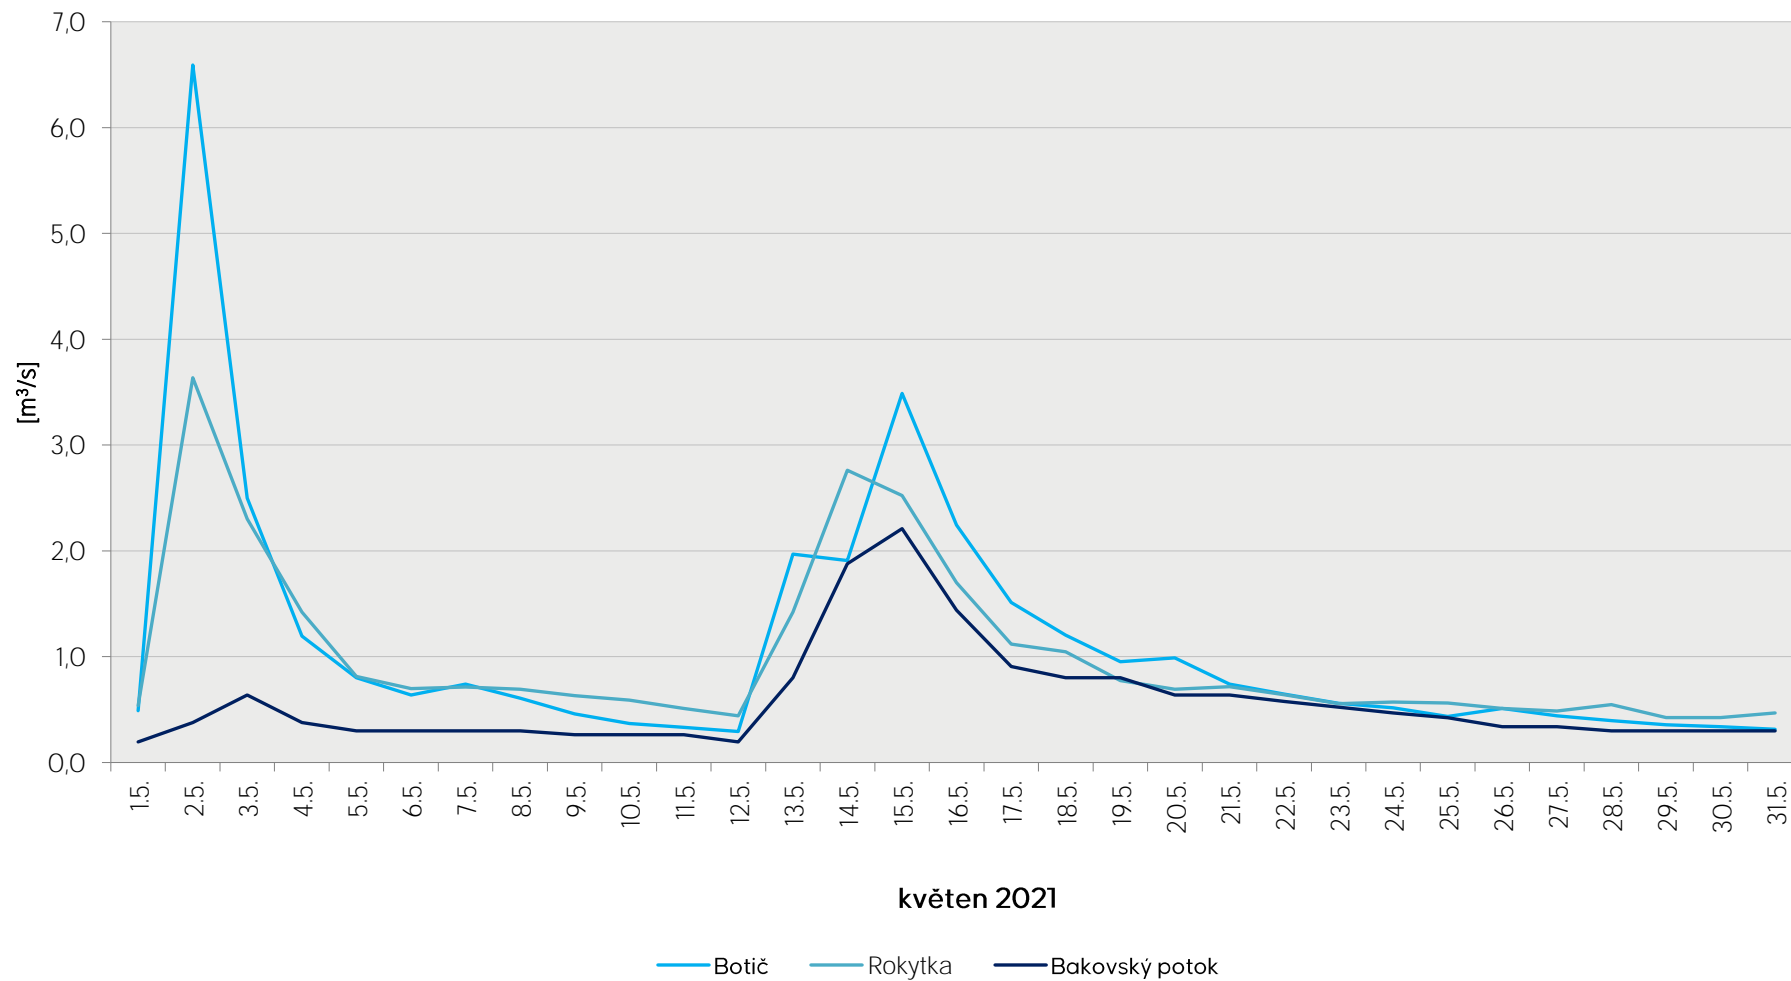

Denní průtoky vody k 7. hodině ranní na limnigrafických stanicích v povodí

Data poskytuje Povodí Vltavy, státní podnik