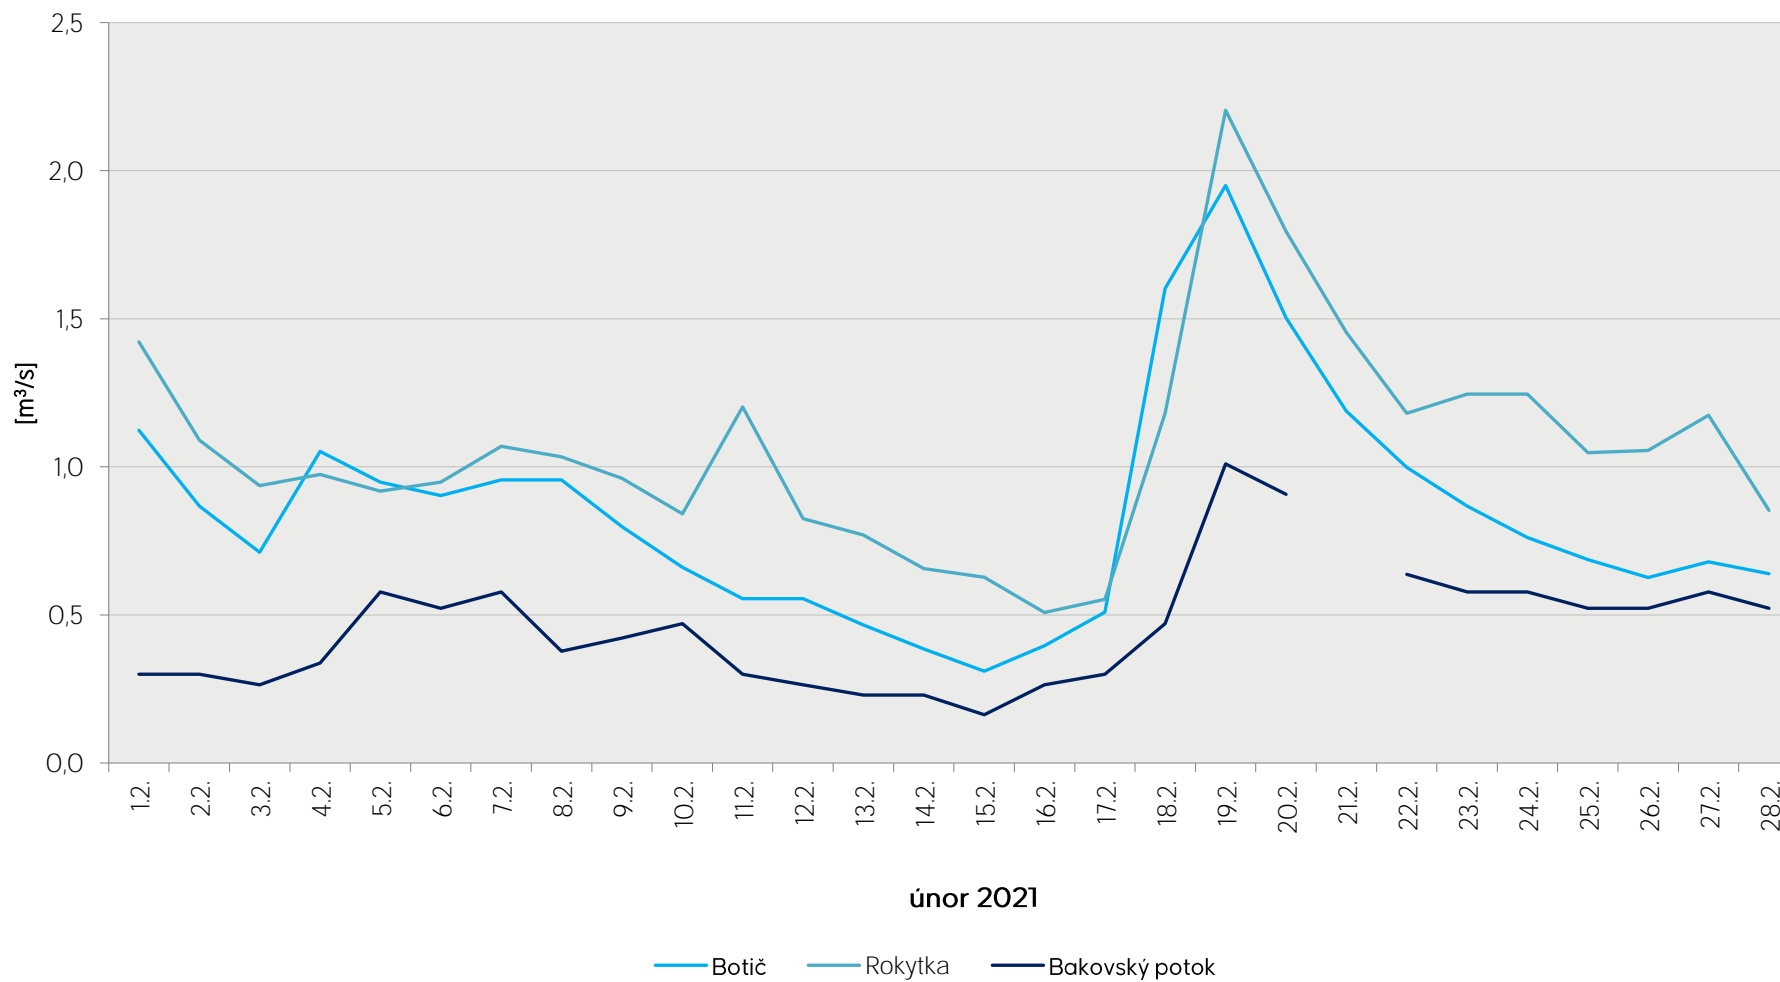

Denní průtoky vody k 7. hodině ranní na limnigrafických stanicích v povodí

Data poskytuje Povodí Vltavy, státní podnik

Denní průtoky vody k 7. hodině ranní na limnigrafických stanicích v povodí

Data poskytuje Povodí Vltavy, státní podnik