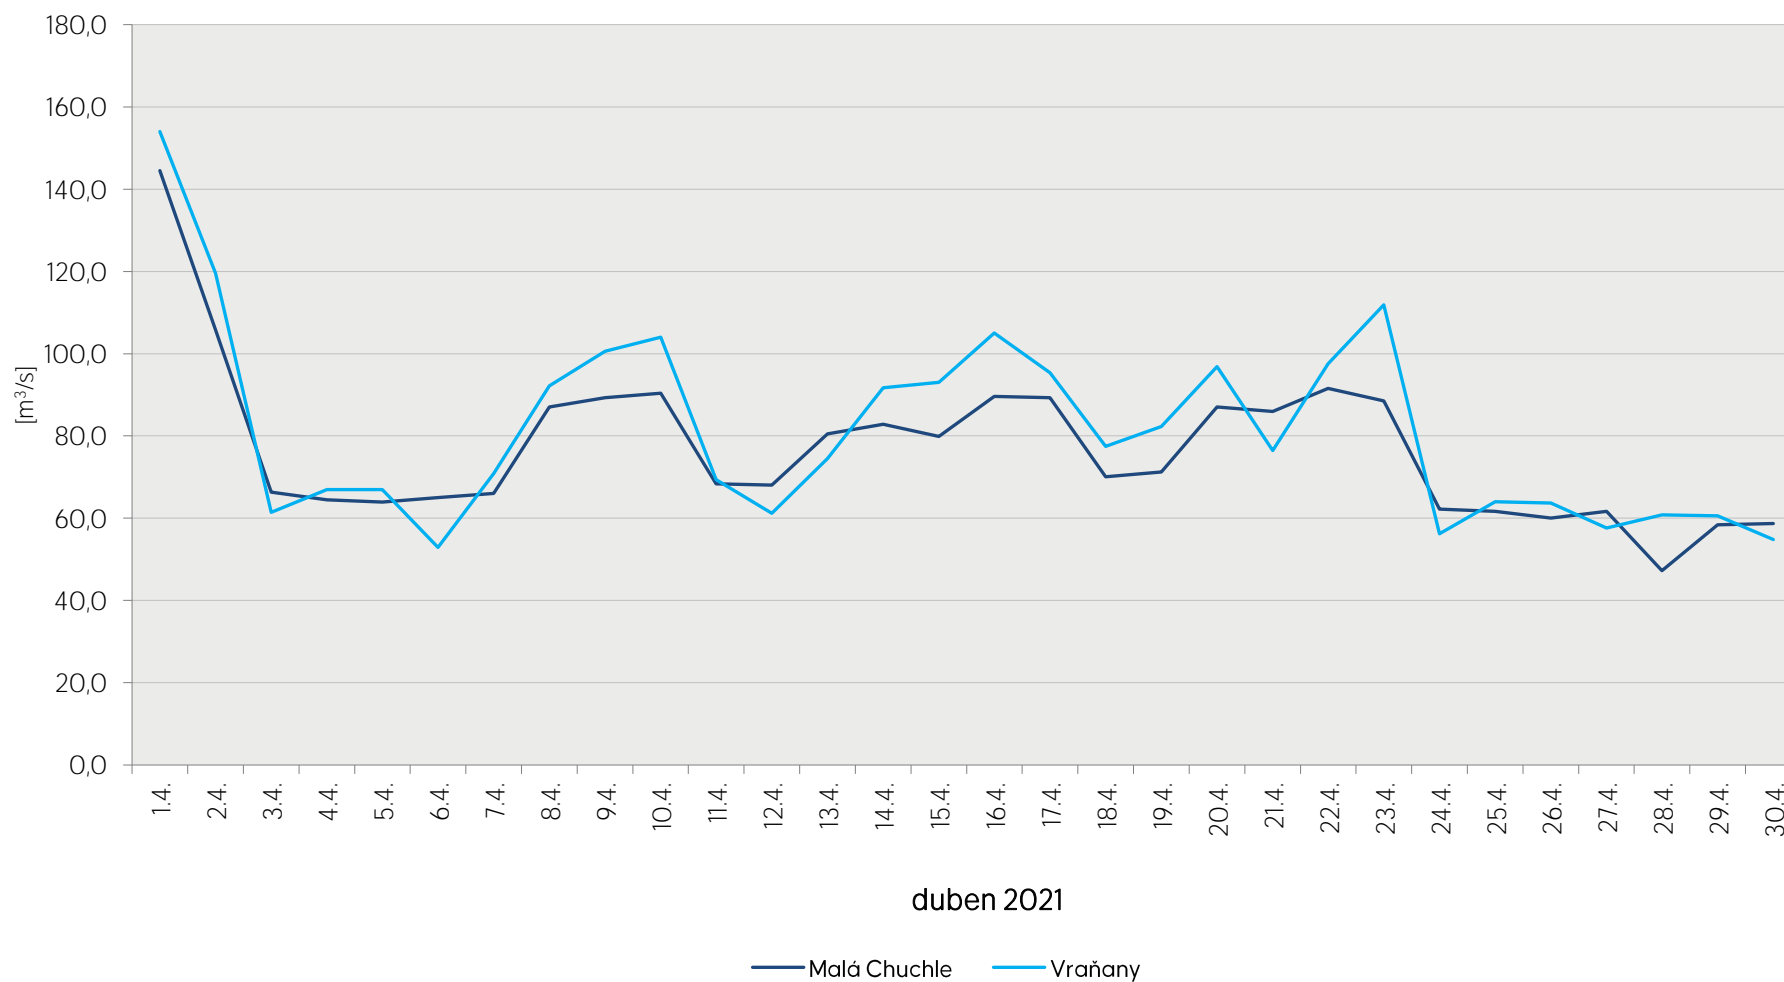

Denní průtoky vody k 7. hodině ranní na limnigrafických stanicích v povodí

Data poskytuje Povodí Vltavy, státní podnik

Denní průtoky vody k 7. hodině ranní na limnigrafických stanicích v povodí

Data poskytuje Povodí Vltavy, státní podnik