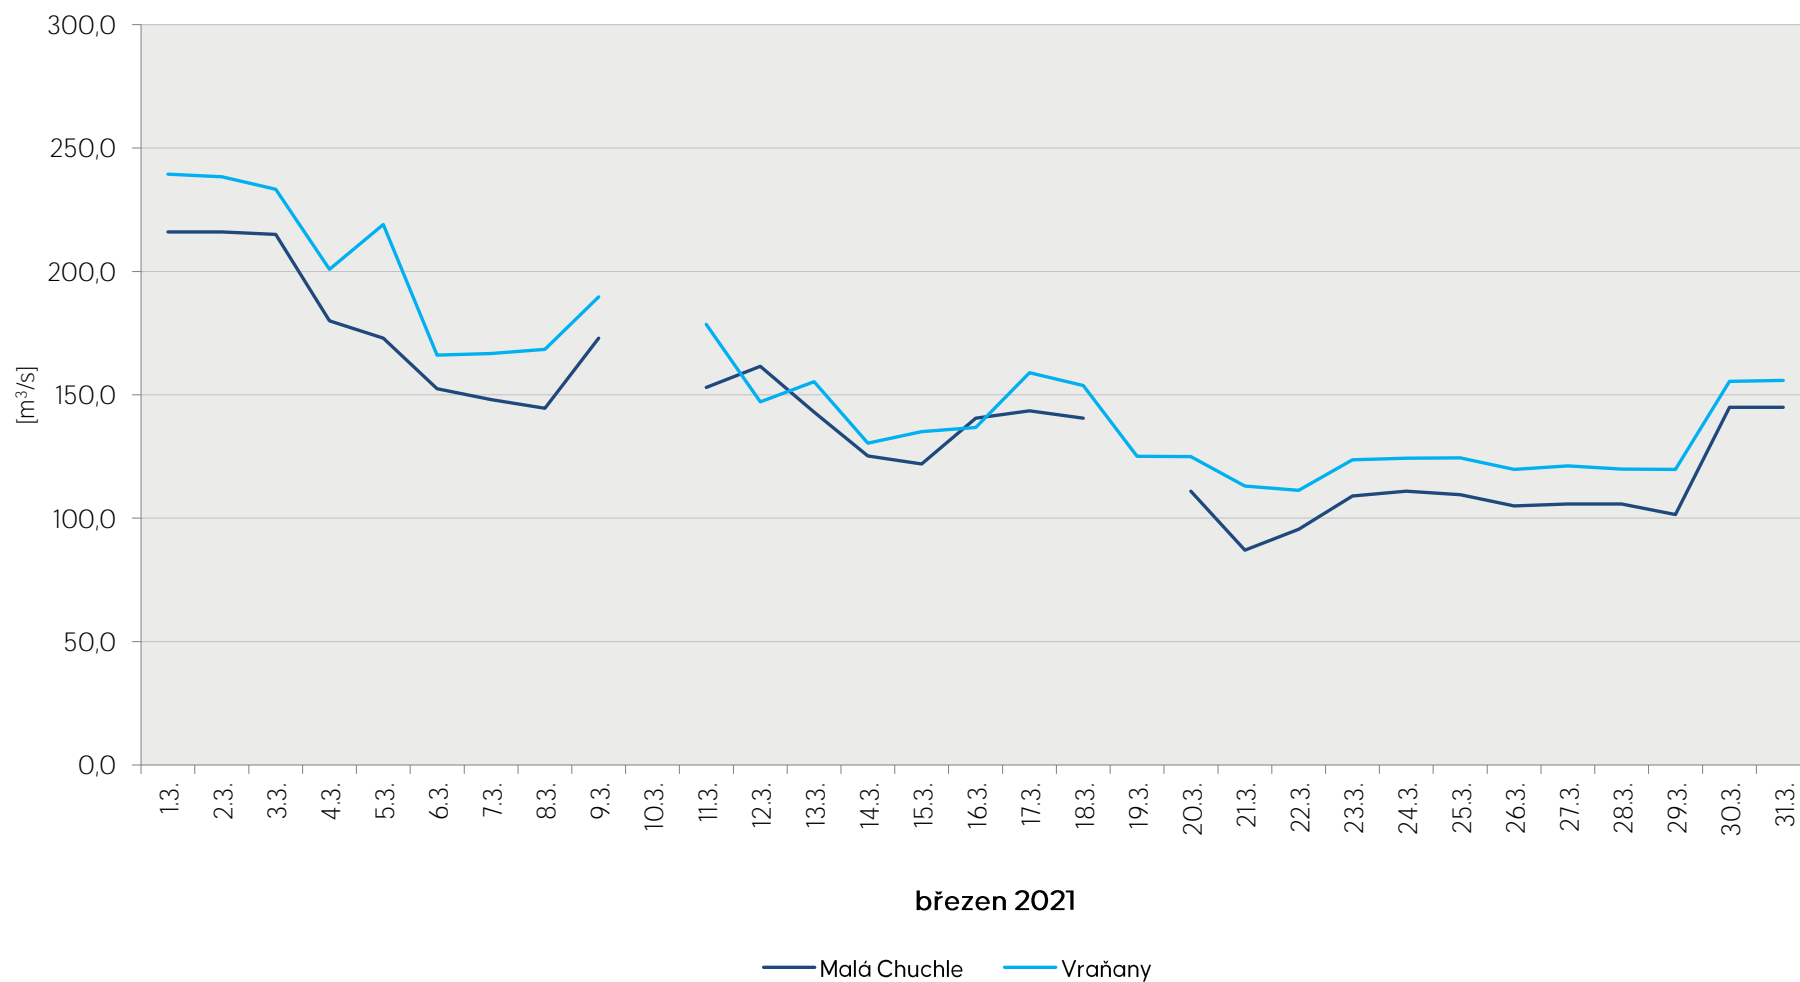

Denní průtoky vody k 7. hodině ranní na limnigrafických stanicích v povodí

Data poskytuje Povodí Vltavy, státní podnik

Denní průtoky vody k 7. hodině ranní na limnigrafických stanicích v povodí

Data poskytuje Povodí Vltavy, státní podnik