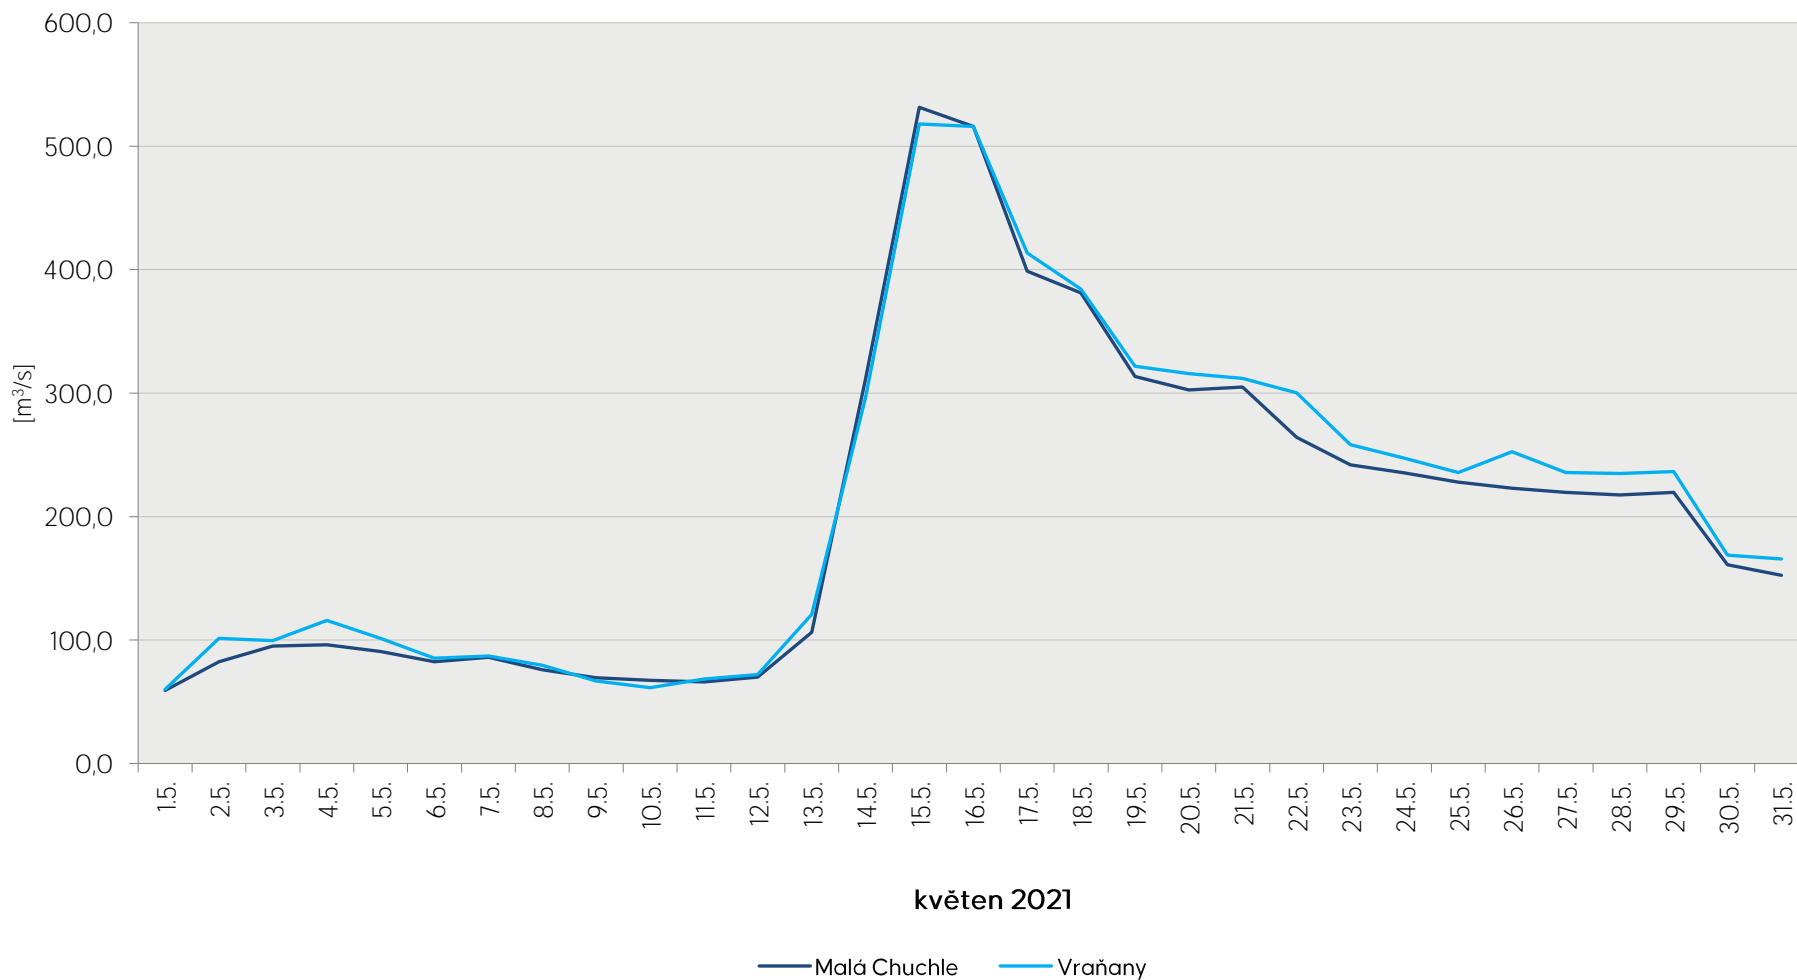

Denní průtoky vody k 7. hodině ranní na limnigrafických stanicích v povodí

Data poskytuje Povodí Vltavy, státní podnik

Denní průtoky vody k 7. hodině ranní na limnigrafických stanicích v povodí

Data poskytuje Povodí Vltavy, státní podnik