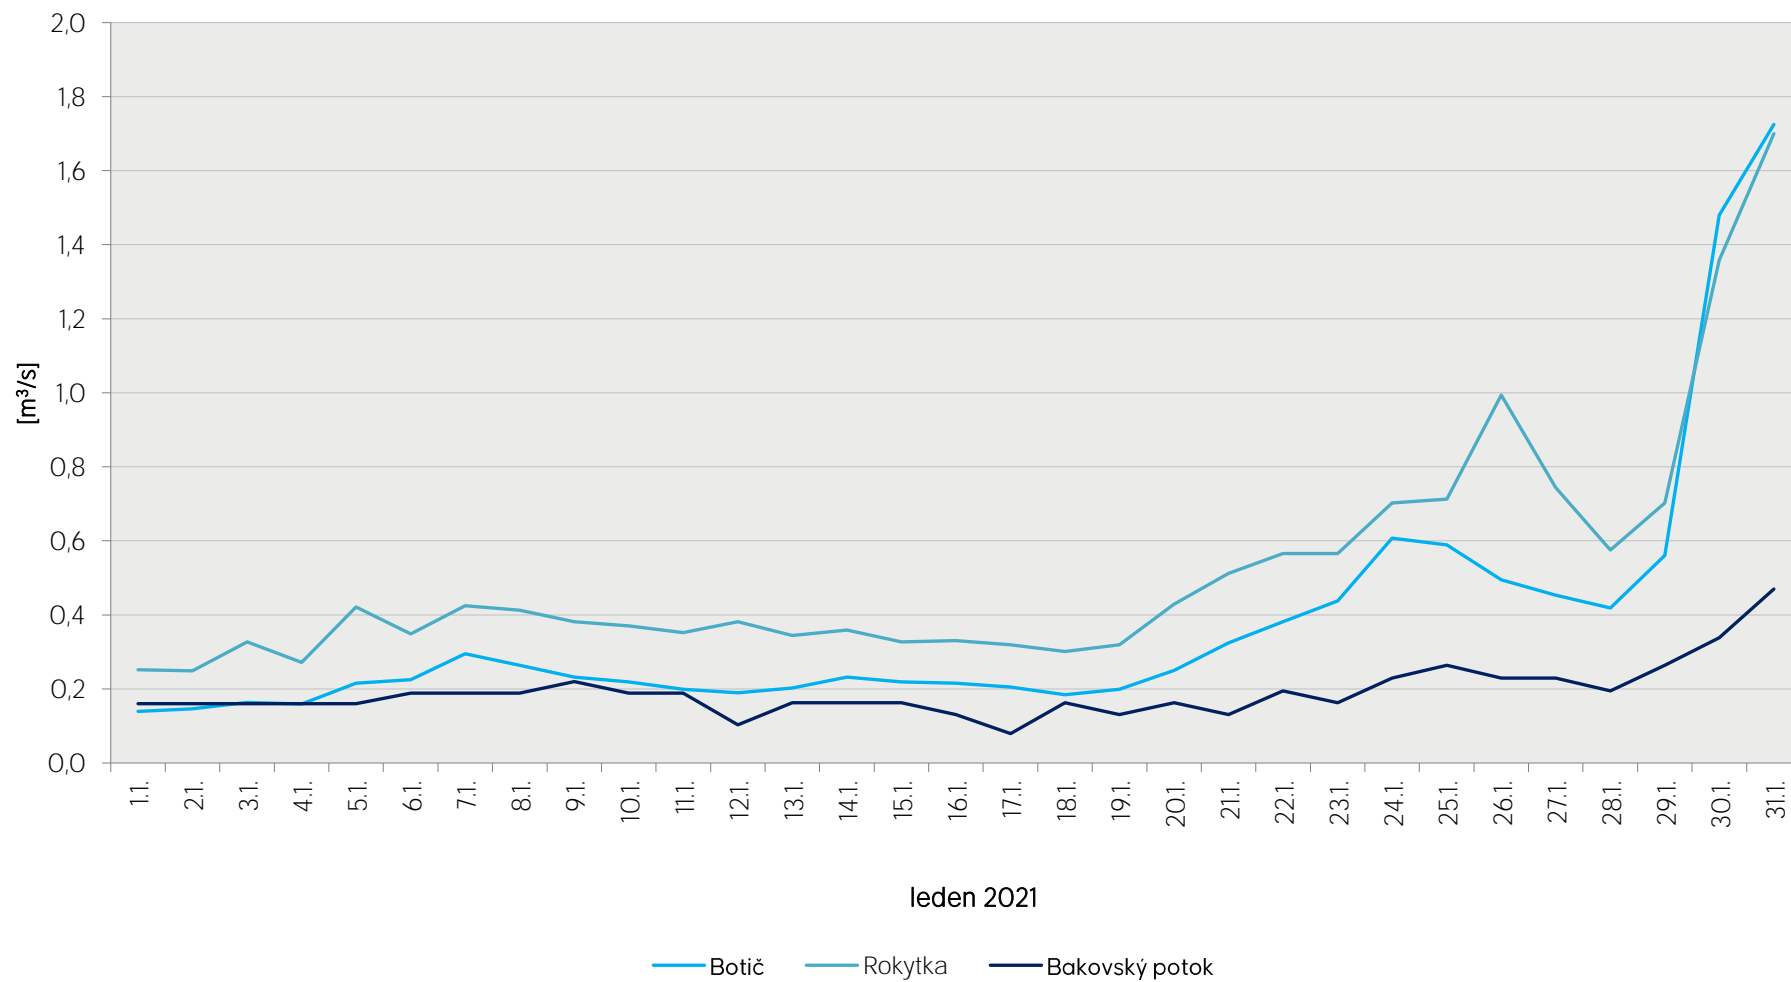

Denní průtoky vody k 7. hodině ranní na limnigrafických stanicích v povodí

Data poskytuje Povodí Vltavy, státní podnik

Denní průtoky vody k 7. hodině ranní na limnigrafických stanicích v povodí

Data poskytuje Povodí Vltavy, státní podnik