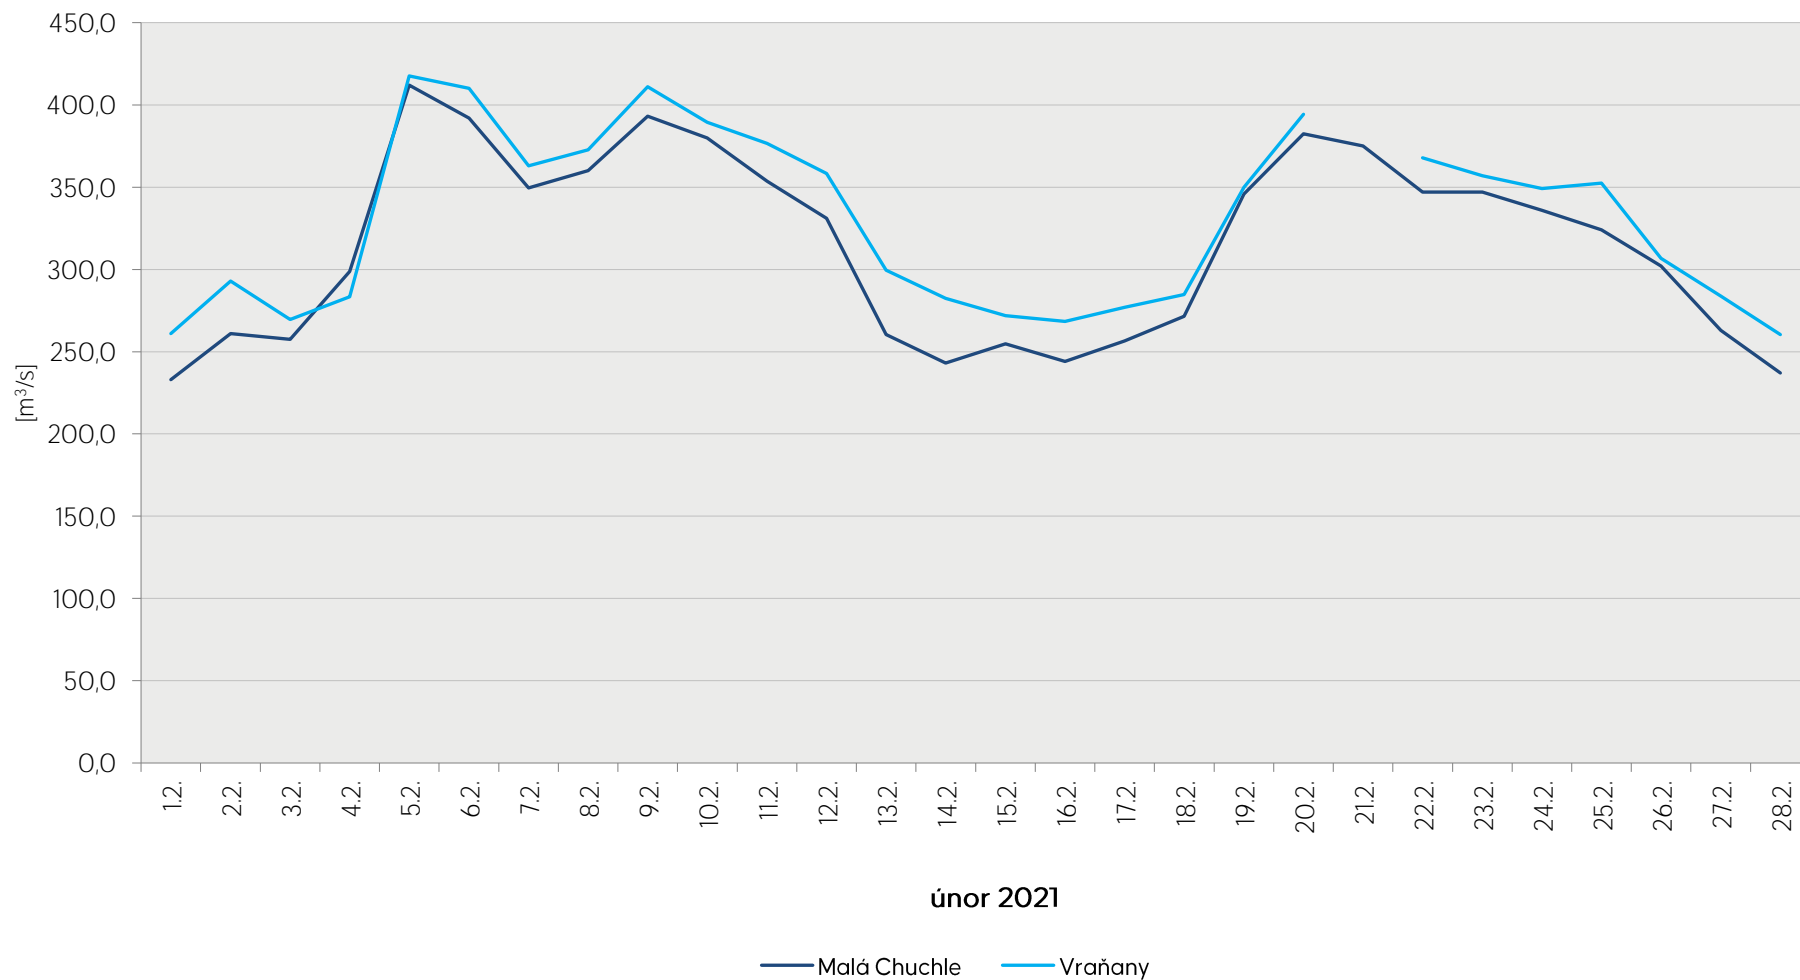

Denní průtoky vody k 7. hodině ranní na limnigrafických stanicích v povodí

Data poskytuje Povodí Vltavy, státní podnik

Denní průtoky vody k 7. hodině ranní na limnigrafických stanicích v povodí

Data poskytuje Povodí Vltavy, státní podnik