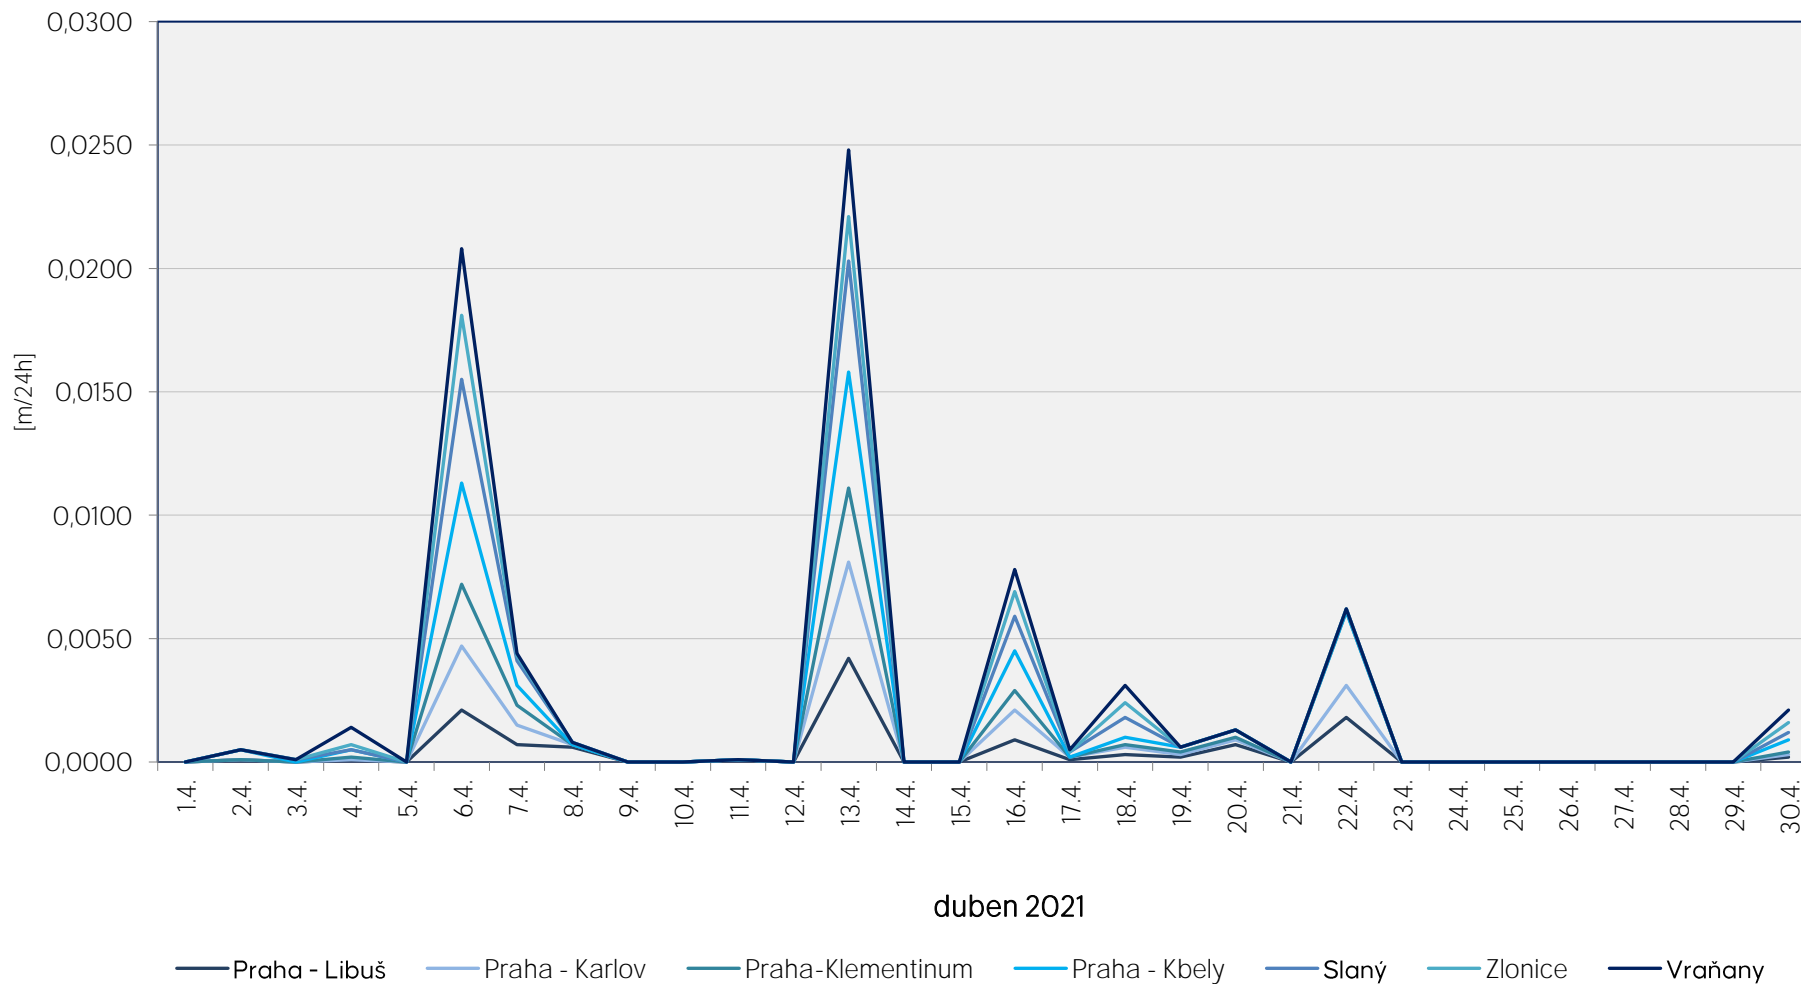

Srážkové úhrny za 24 hodin k 7. hodině ranní

Data poskytuje Povodí Vltavy, státní podnik

Srážkové úhrny za 24 hodin k 7. hodině ranní

Data poskytuje Povodí Vltavy, státní podnik

Srážkové úhrny za 24 hodin k 7. hodině ranní

Data poskytuje Povodí Vltavy, státní podnik

Srážkové úhrny za 24 hodin k 7. hodině ranní

Data poskytuje Povodí Vltavy, státní podnik