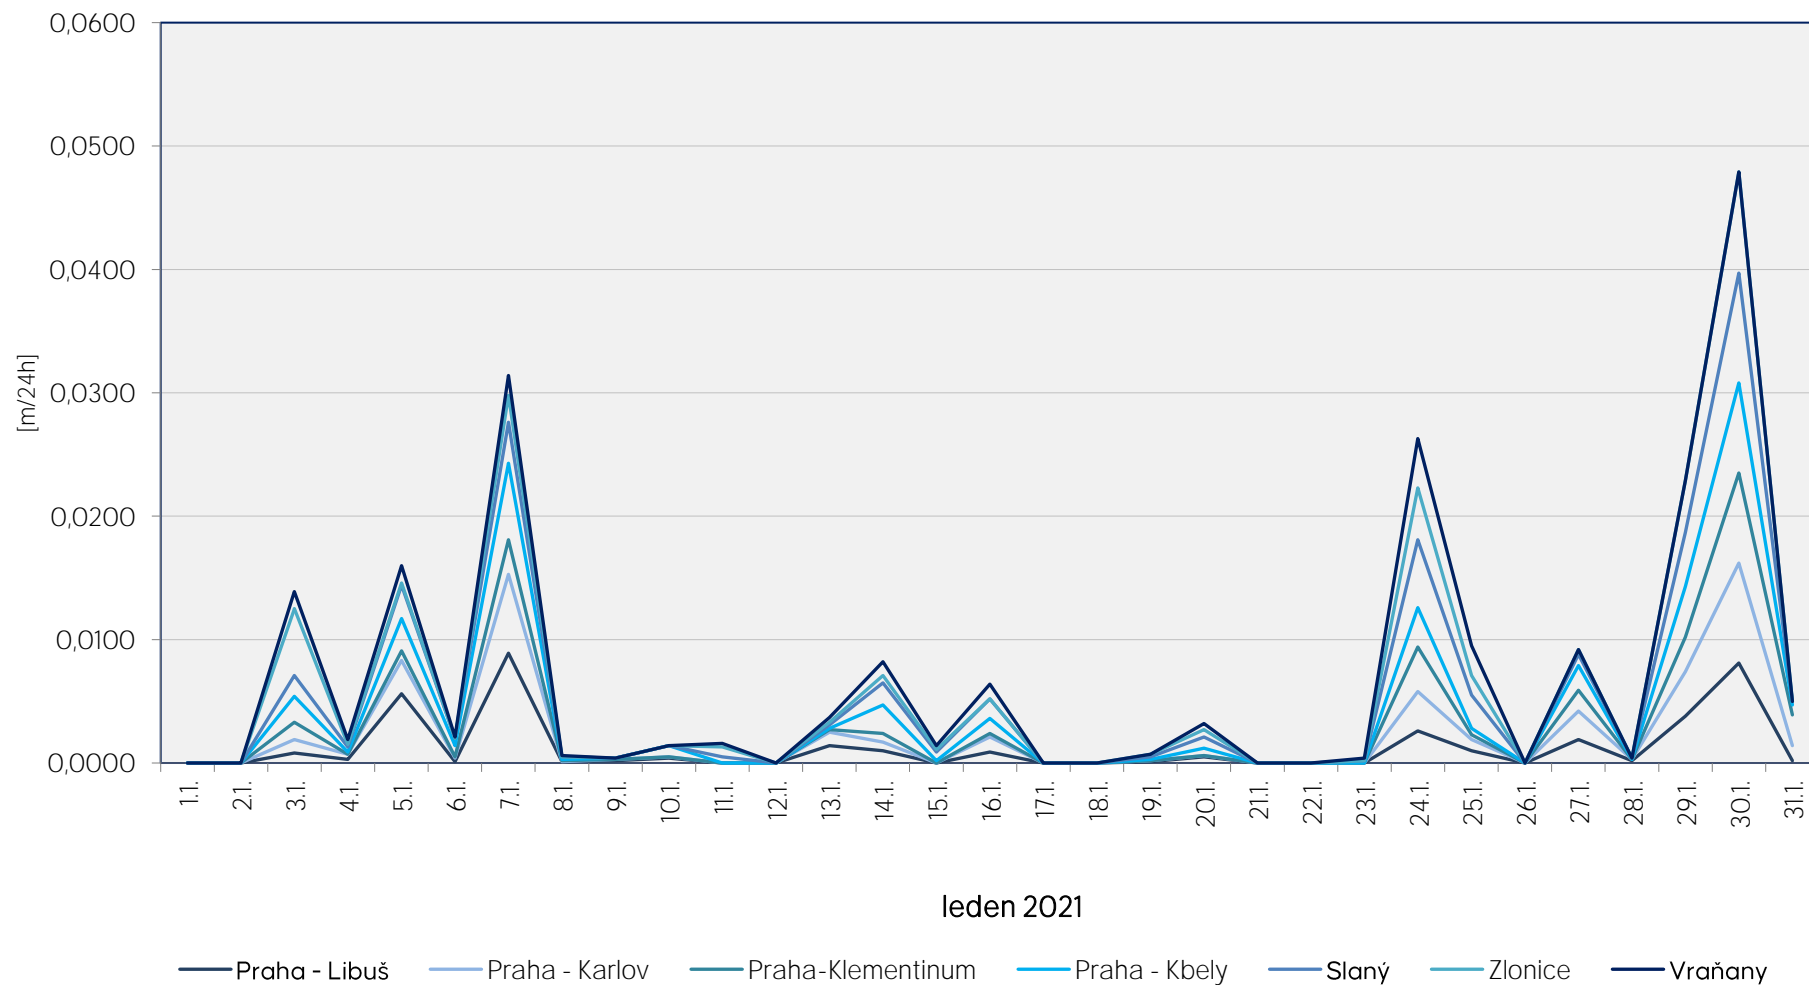

Srážkové úhrny za 24 hodin k 7. hodině ranní

Data poskytuje Povodí Vltavy, státní podnik

Srážkové úhrny za 24 hodin k 7. hodině ranní

Data poskytuje Povodí Vltavy, státní podnik

Srážkové úhrny za 24 hodin k 7. hodině ranní

Data poskytuje Povodí Vltavy, státní podnik

Srážkové úhrny za 24 hodin k 7. hodině ranní

Data poskytuje Povodí Vltavy, státní podnik