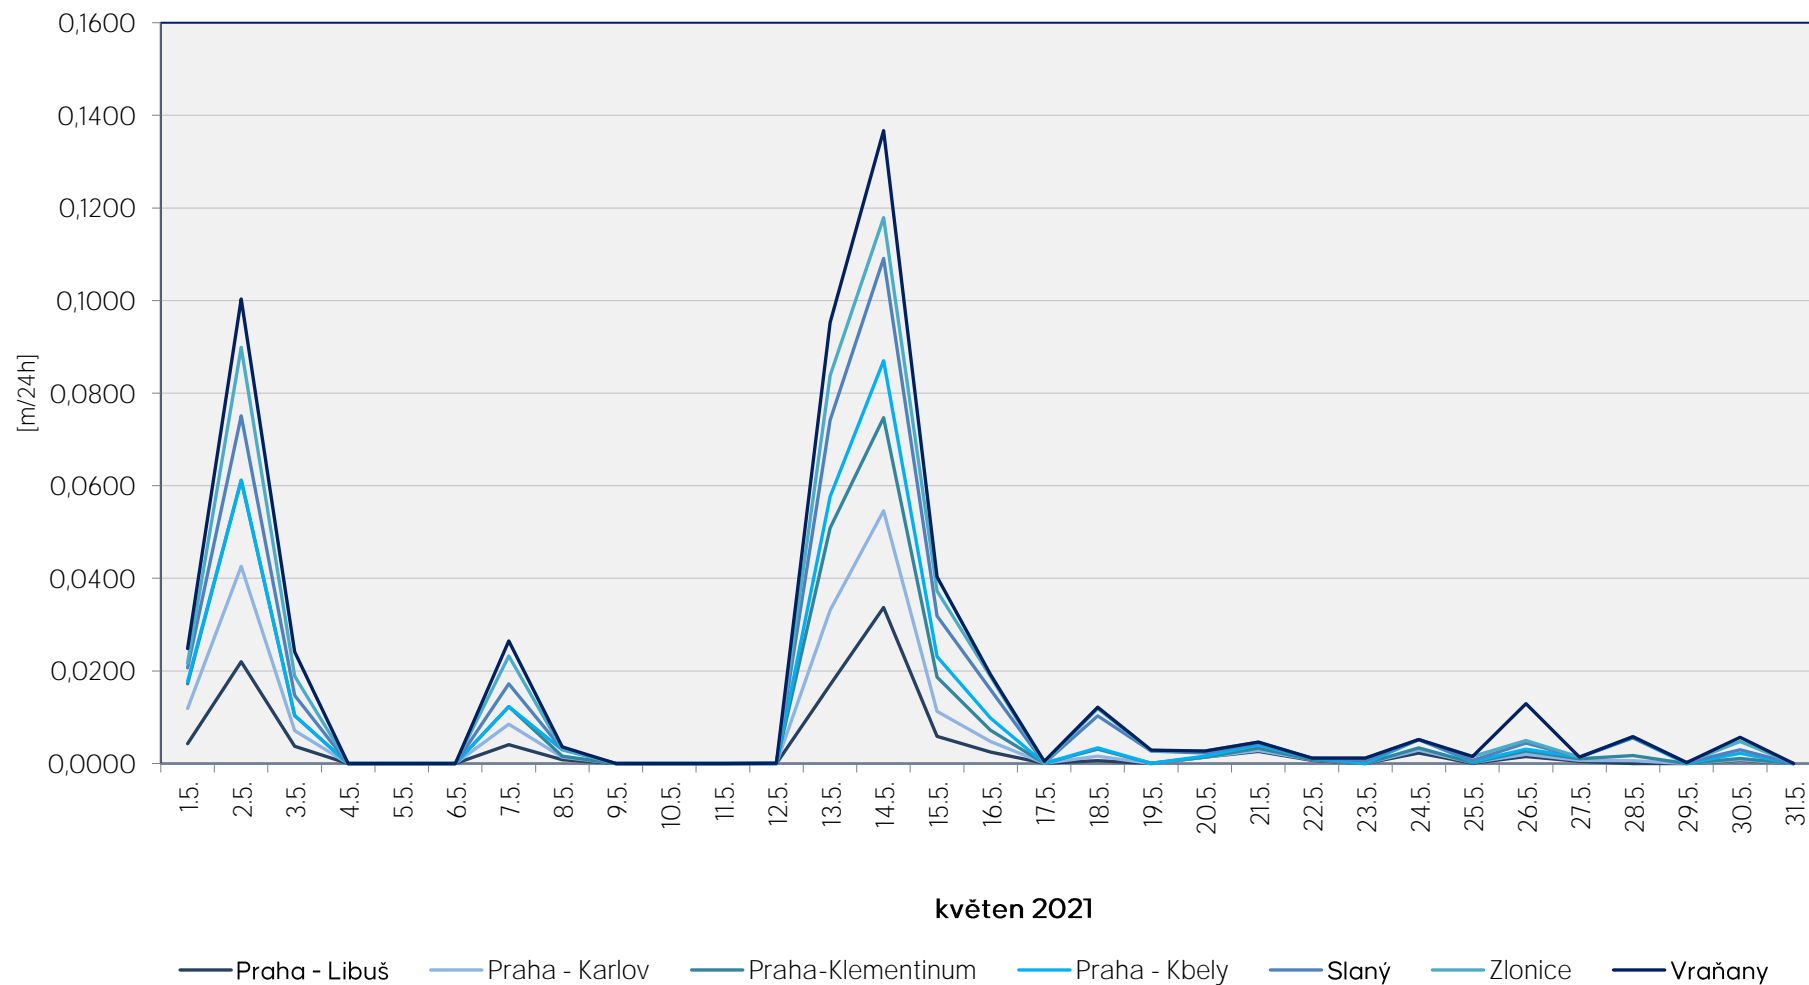

Srážkové úhrny za 24 hodin k 7. hodině ranní

Data poskytuje Povodí Vltavy, státní podnik

Srážkové úhrny za 24 hodin k 7. hodině ranní

Data poskytuje Povodí Vltavy, státní podnik

Srážkové úhrny za 24 hodin k 7. hodině ranní

Data poskytuje Povodí Vltavy, státní podnik

Srážkové úhrny za 24 hodin k 7. hodině ranní

Data poskytuje Povodí Vltavy, státní podnik