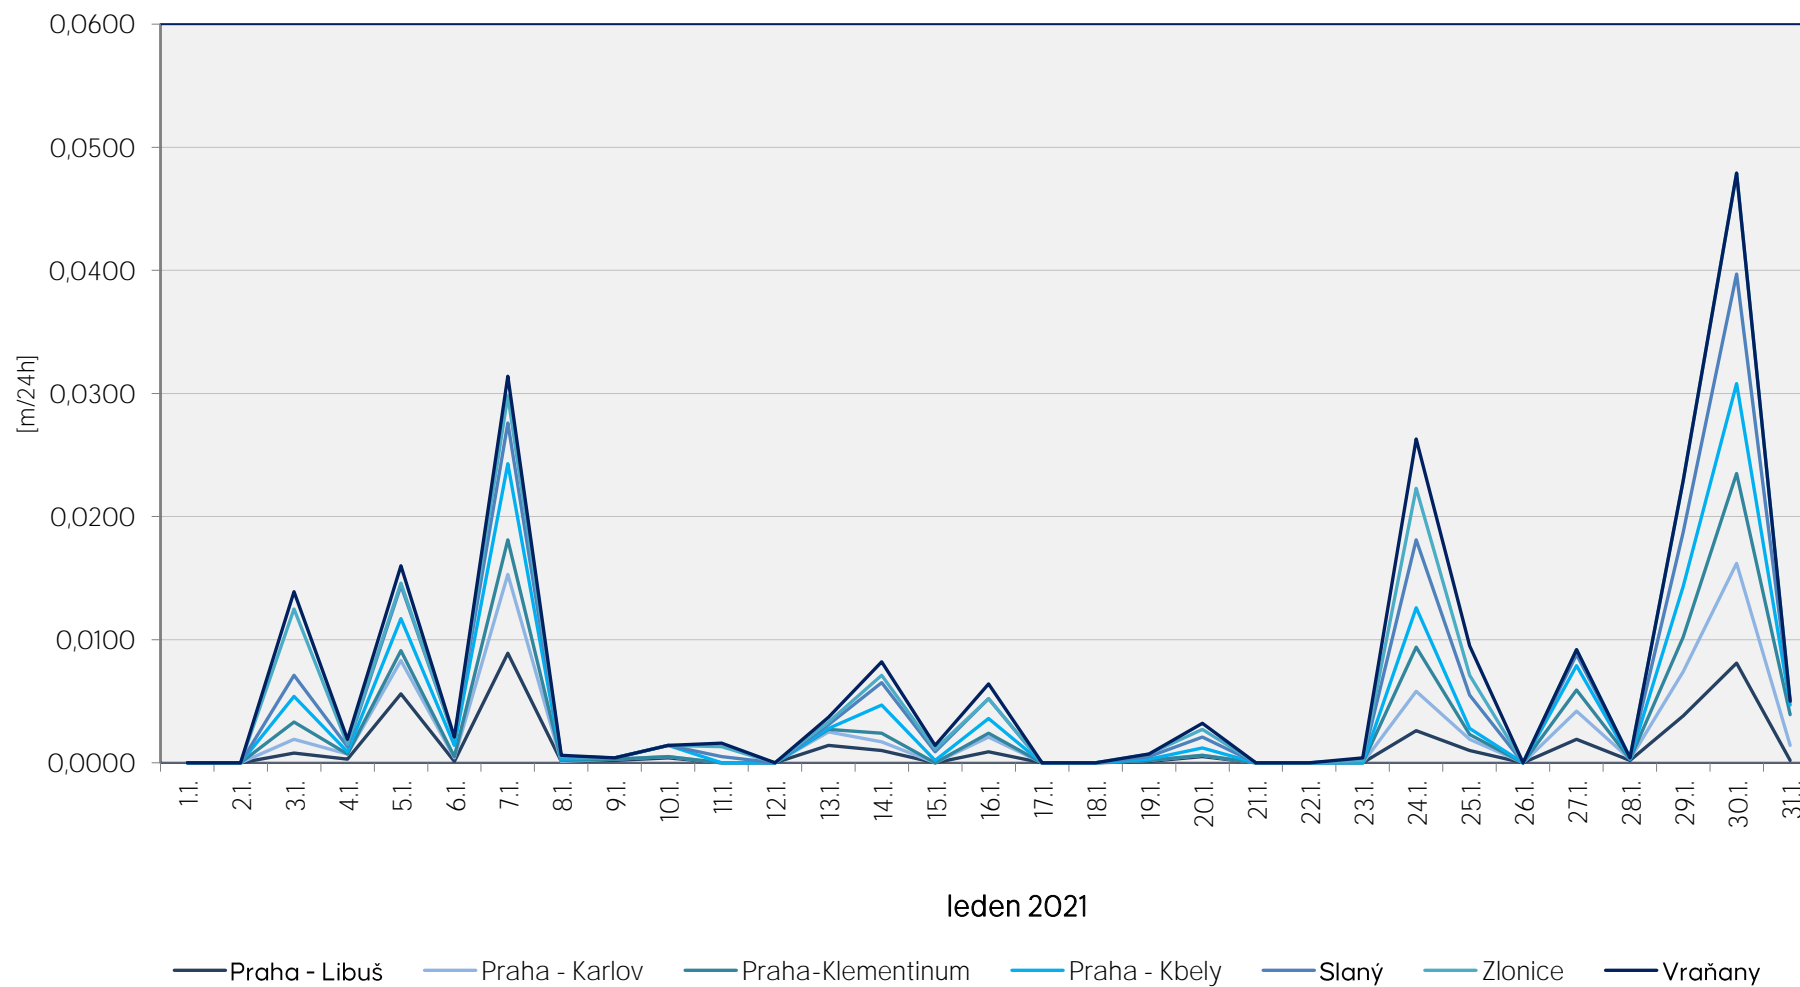

Srážkové úhrny za 24 hodin k 7. hodině ranní

Data poskytuje Povodí Vltavy, státní podnik

Srážkové úhrny za 24 hodin k 7. hodině ranní

Data poskytuje Povodí Vltavy, státní podnik

Srážkové úhrny za 24 hodin k 7. hodině ranní

Data poskytuje Povodí Vltavy, státní podnik

červen 2021

— Praha - Libuš — Praha - Karlov — Praha-Klementinum — Praha - Kbely — Slaný — Zlonice — Vraňany

Srážkové úhrny za 24 hodin k 7. hodině ranní

Data poskytuje Povodí Vltavy, státní podnik