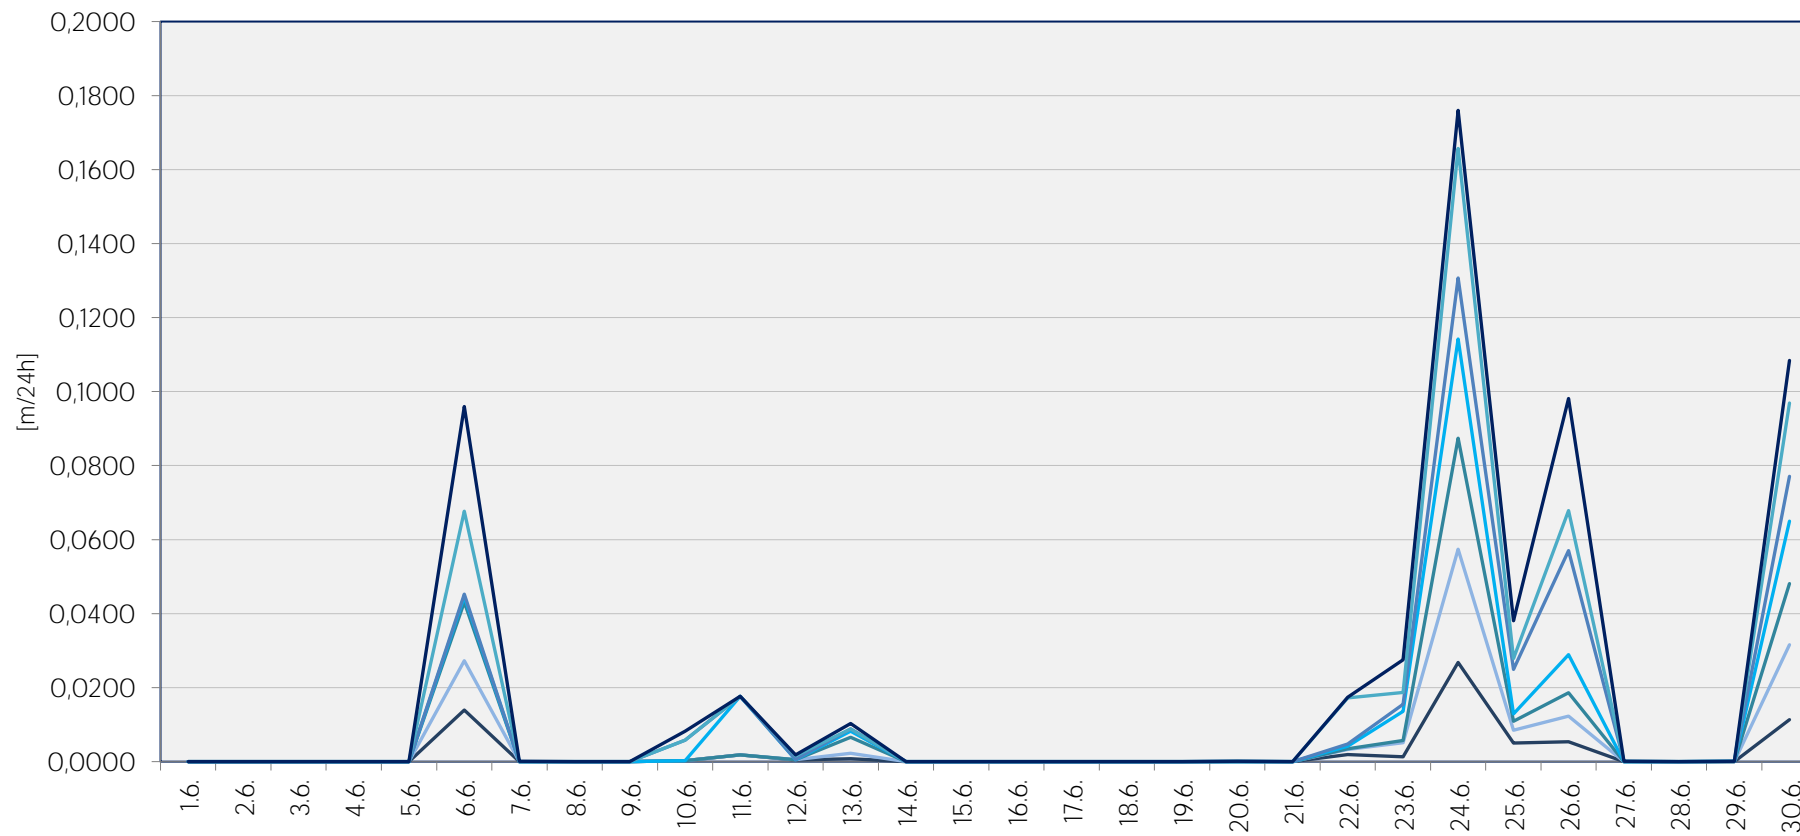

Srážkové úhrny za 24 hodin k 7. hodině ranní

Data poskytuje Povodí Vltavy, státní podnik

Srážkové úhrny za 24 hodin k 7. hodině ranní

Data poskytuje Povodí Vltavy, státní podnik

Srážkové úhrny za 24 hodin k 7. hodině ranní

Data poskytuje Povodí Vltavy, státní podnik

červen 2021

— Praha - Libuš — Praha - Karlov — Praha-Klementinum — Praha - Kbely — Slaný — Zlonice — Vraňany

Srážkové úhrny za 24 hodin k 7. hodině ranní

Data poskytuje Povodí Vltavy, státní podnik