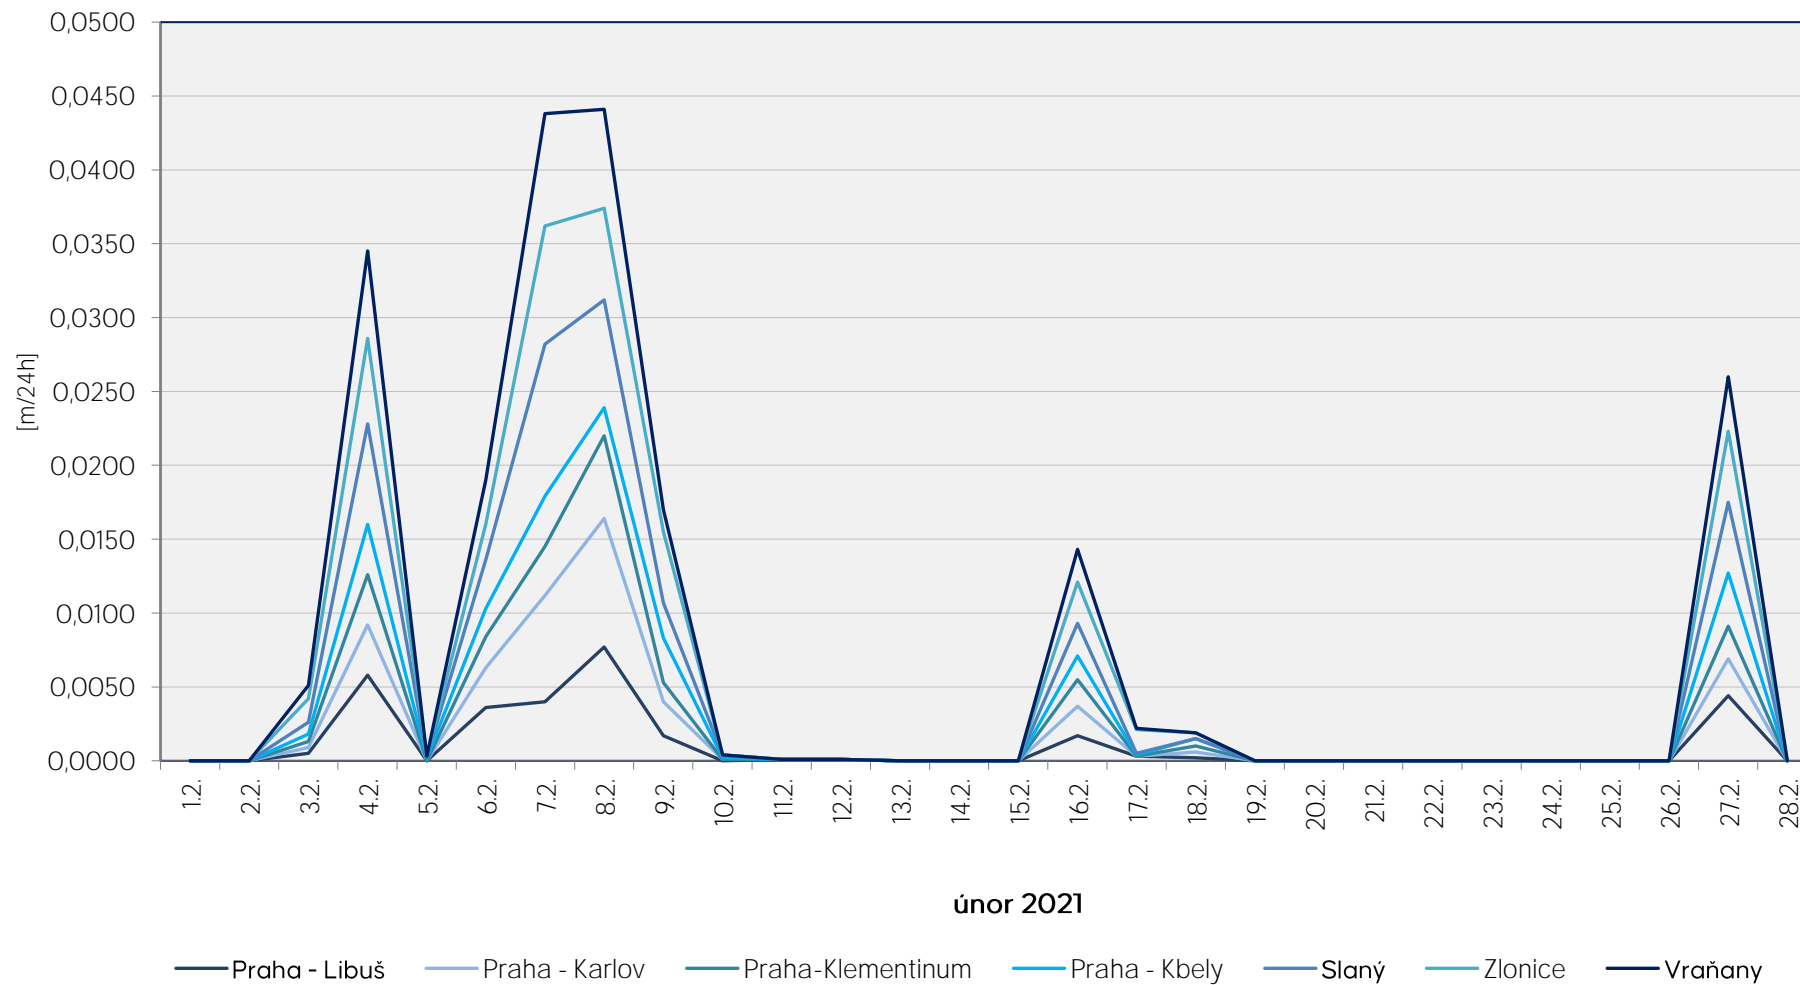

Srážkové úhrny za 24 hodin k 7. hodině ranní

Data poskytuje Povodí Vltavy, státní podnik

Srážkové úhrny za 24 hodin k 7. hodině ranní

Data poskytuje Povodí Vltavy, státní podnik

Srážkové úhrny za 24 hodin k 7. hodině ranní

Data poskytuje Povodí Vltavy, státní podnik

červen 2021

— Praha - Libuš — Praha - Karlov — Praha-Klementinum — Praha - Kbely — Slaný — Zlonice — Vraňany

Srážkové úhrny za 24 hodin k 7. hodině ranní

Data poskytuje Povodí Vltavy, státní podnik