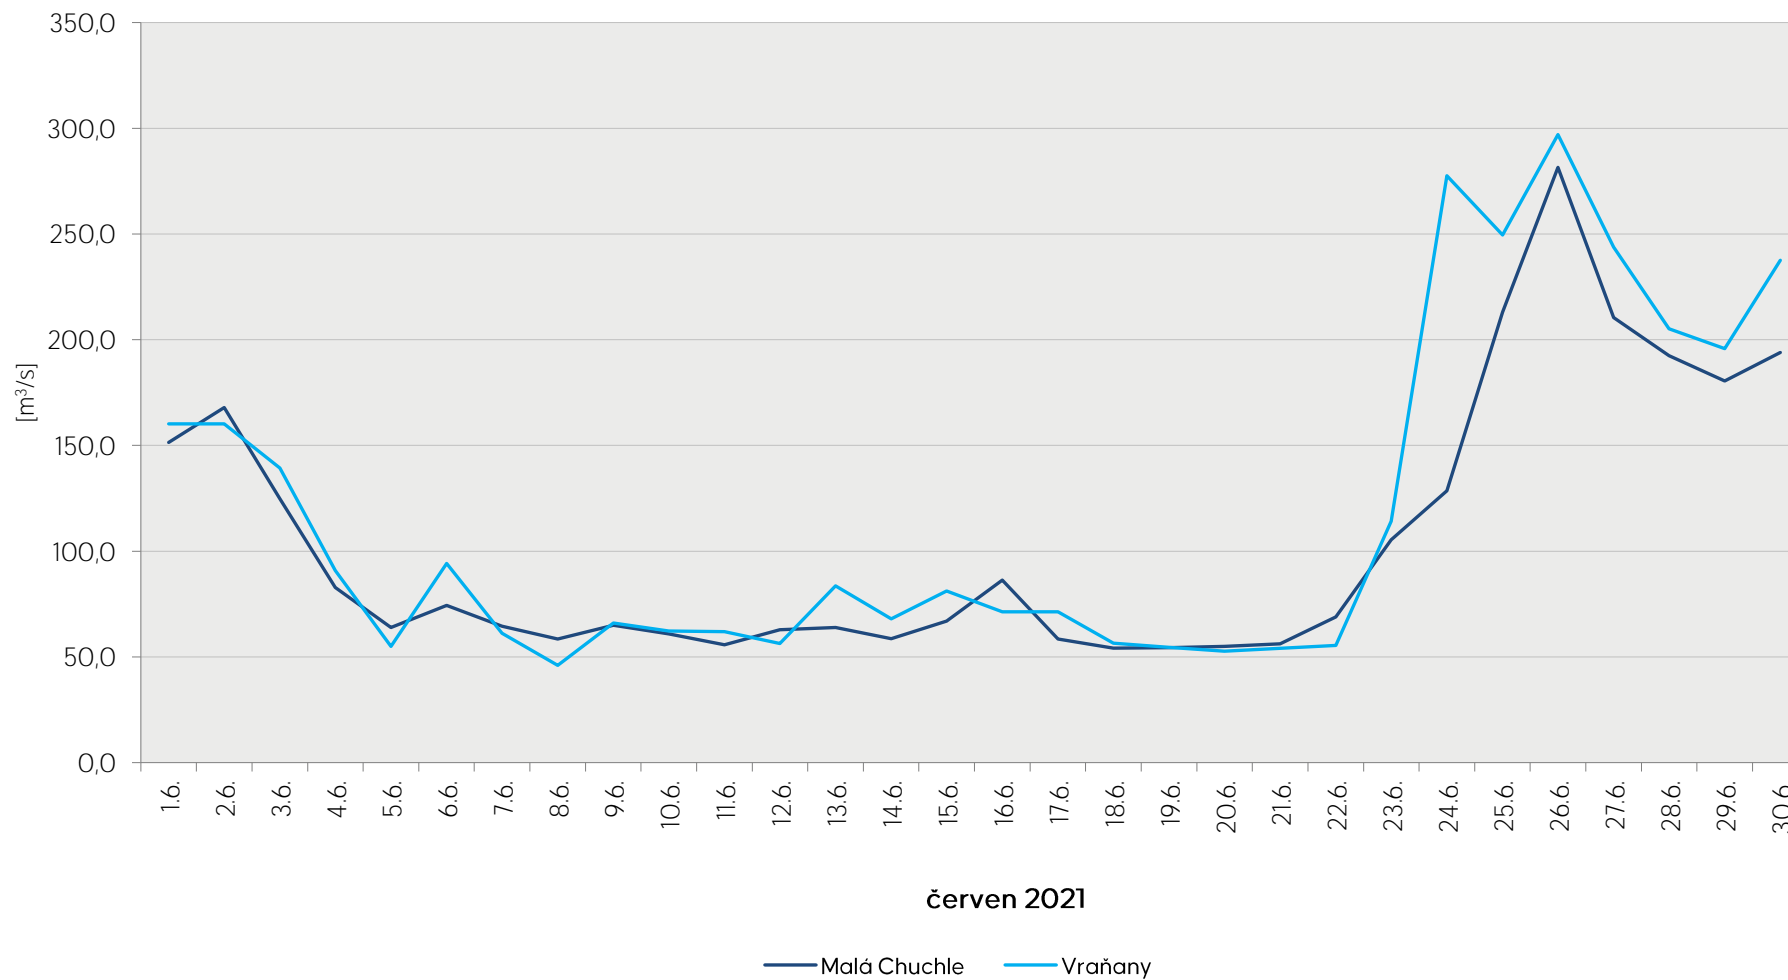

Denní průtoky vody k 7. hodině ranní na limnigrafických stanicích v povodí

Data poskytuje Povodí Vltavy, státní podnik

Denní průtoky vody k 7. hodině ranní na limnigrafických stanicích v povodí

Data poskytuje Povodí Vltavy, státní podnik