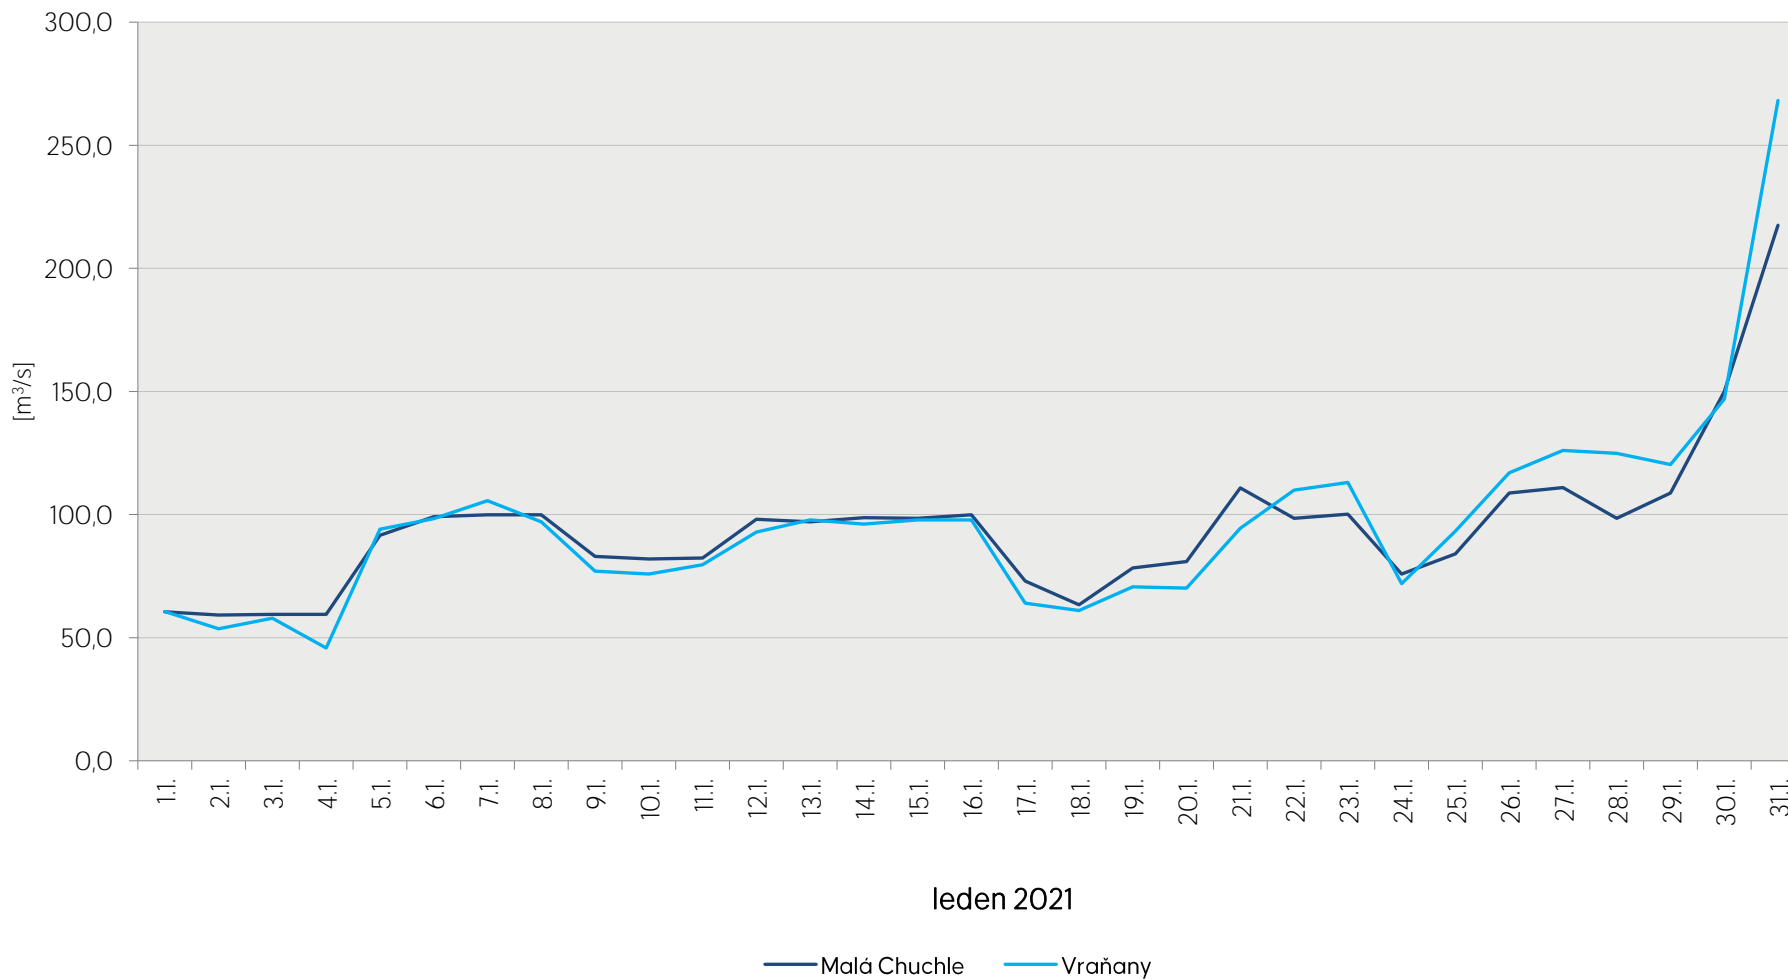

Denní průtoky vody k 7. hodině ranní na limnigrafických stanicích v povodí

Data poskytuje Povodí Vltavy, státní podnik

Denní průtoky vody k 7. hodině ranní na limnigrafických stanicích v povodí

Data poskytuje Povodí Vltavy, státní podnik