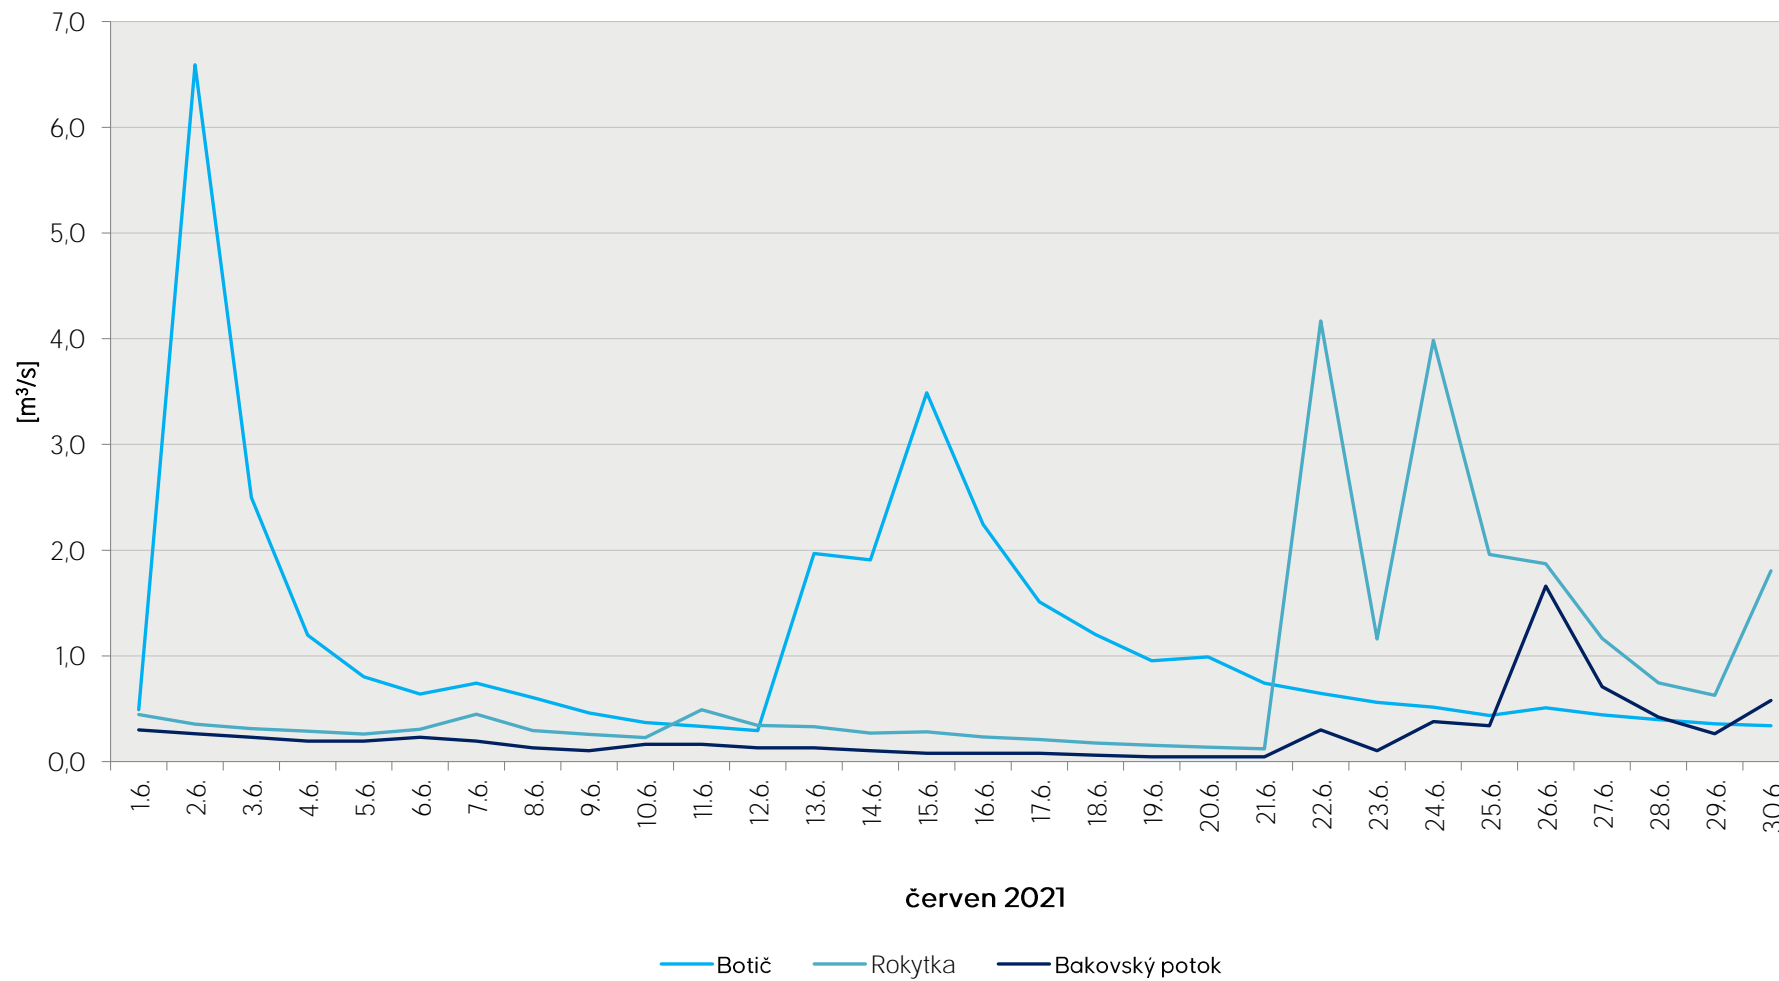

Denní průtoky vody k 7. hodině ranní na limnigrafických stanicích v povodí

Data poskytuje Povodí Vltavy, státní podnik

Denní průtoky vody k 7. hodině ranní na limnigrafických stanicích v povodí

Data poskytuje Povodí Vltavy, státní podnik