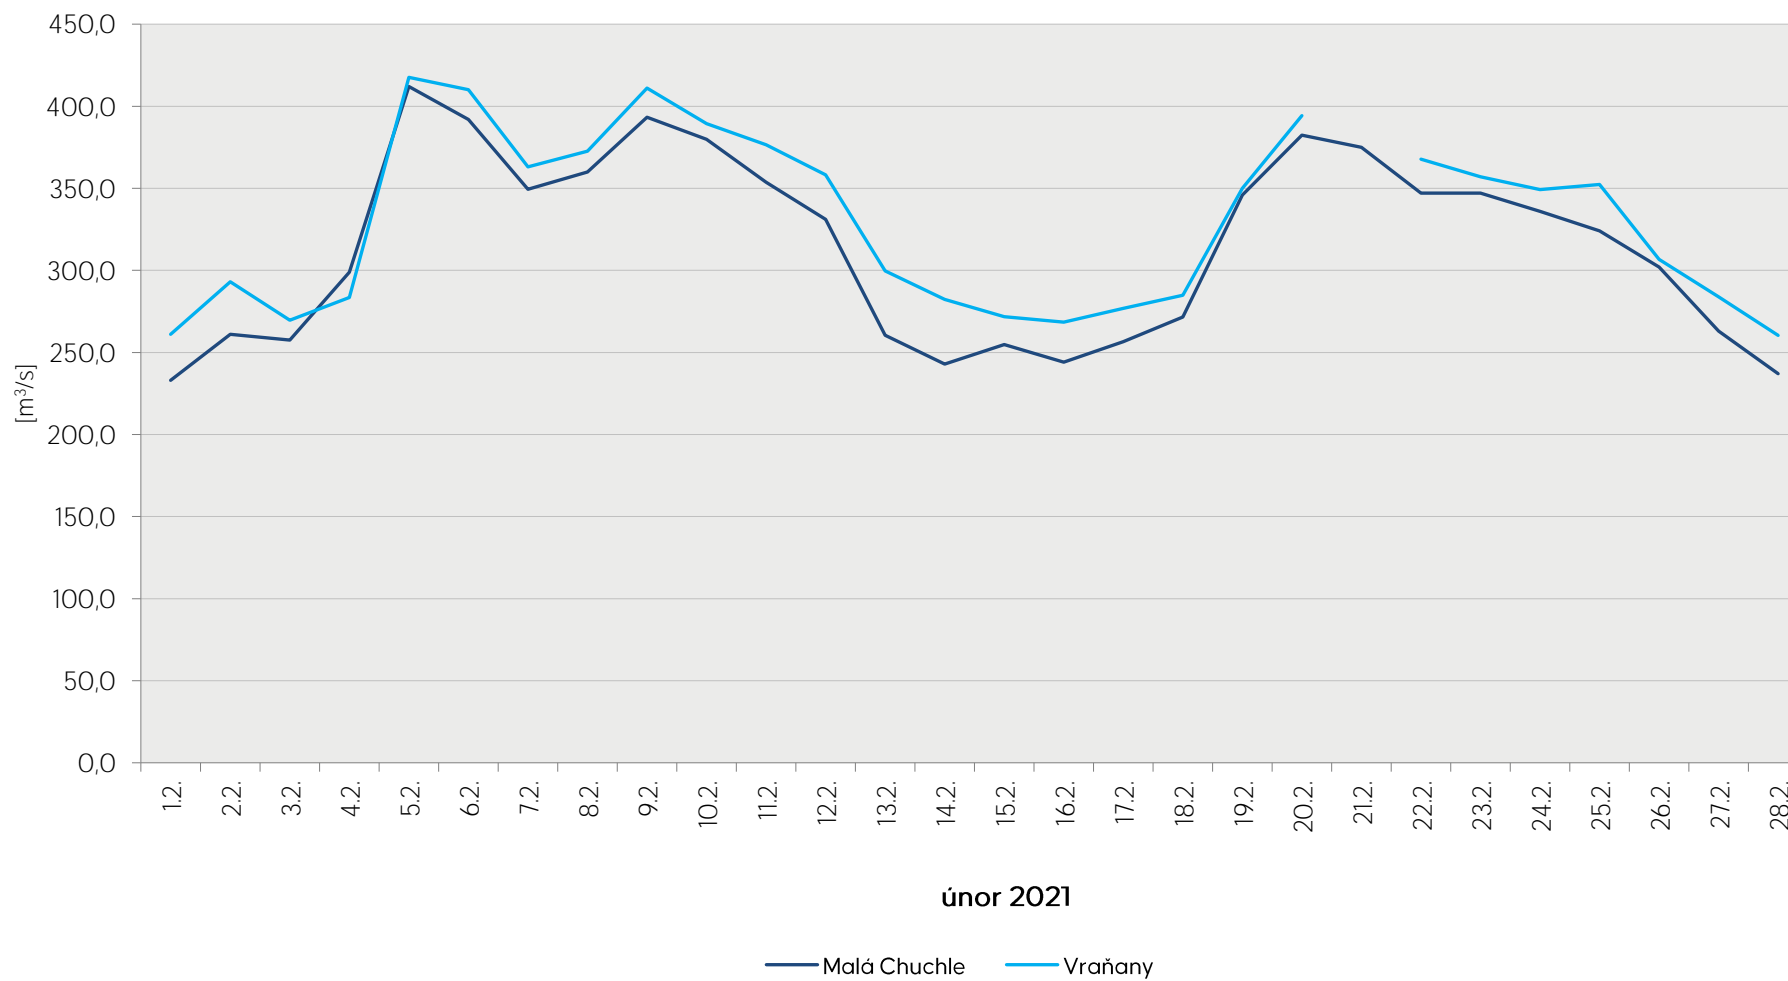

Denní průtoky vody k 7. hodině ranní na limnigrafických stanicích v povodí

Data poskytuje Povodí Vltavy, státní podnik

Denní průtoky vody k 7. hodině ranní na limnigrafických stanicích v povodí

Data poskytuje Povodí Vltavy, státní podnik