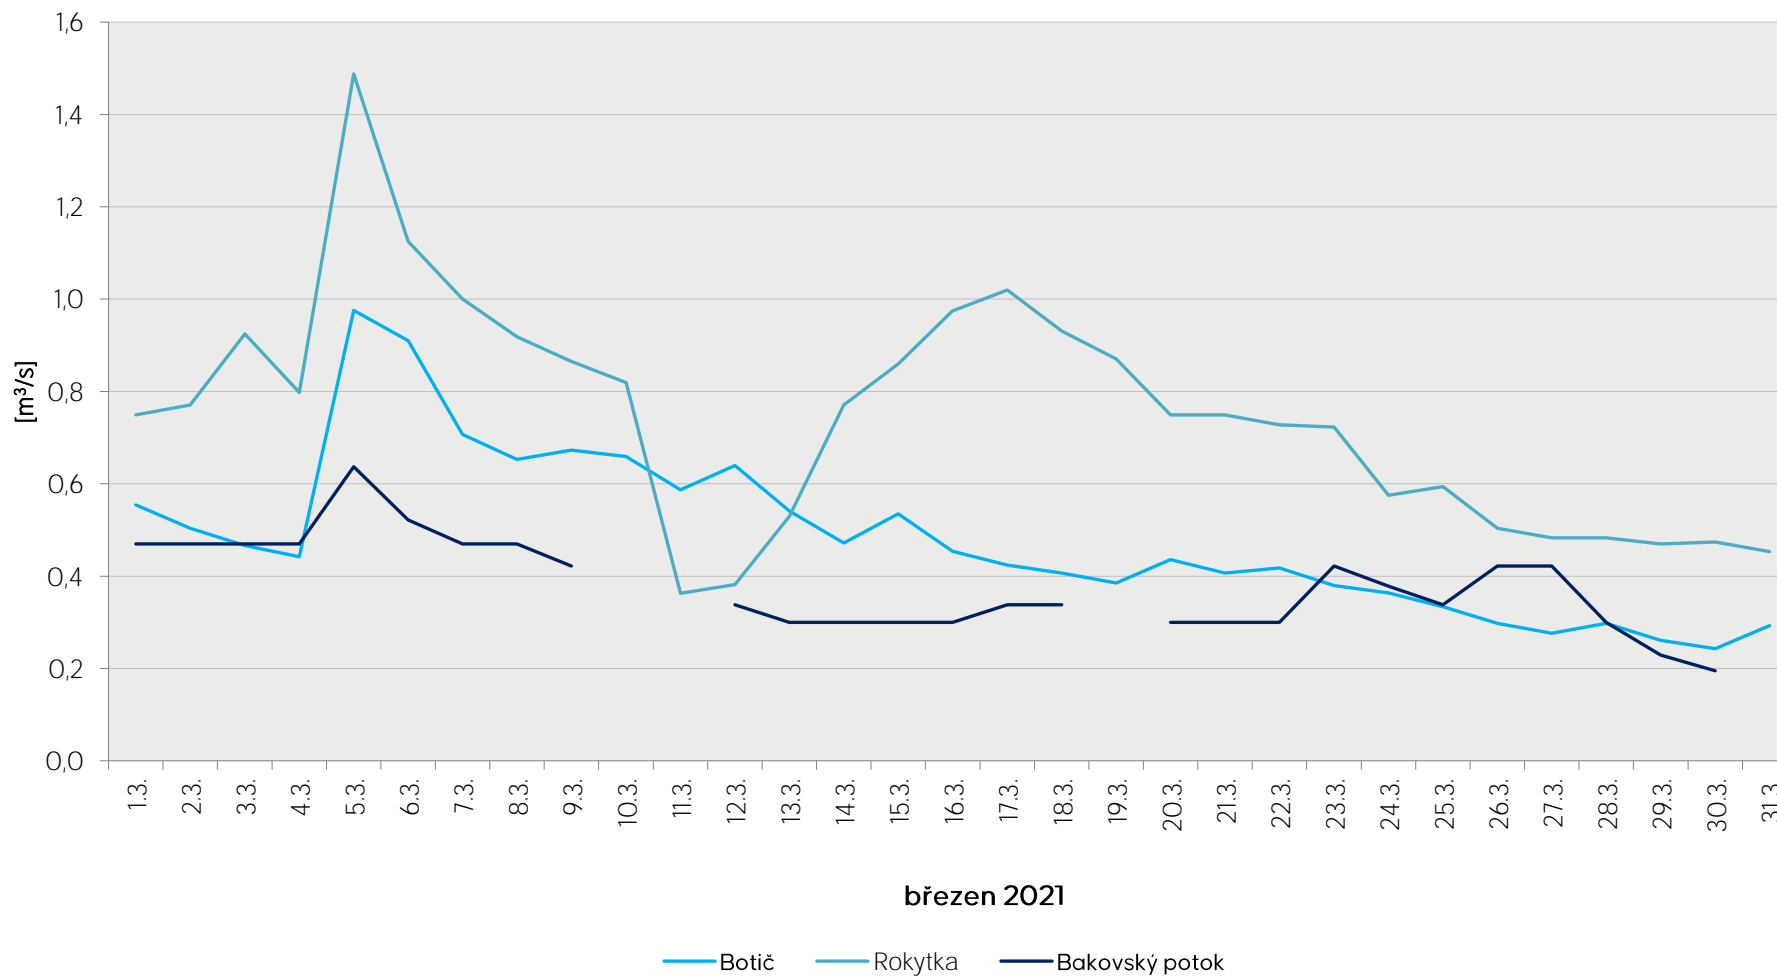

Denní průtoky vody k 7. hodině ranní na limnigrafických stanicích v povodí

Data poskytuje Povodí Vltavy, státní podnik