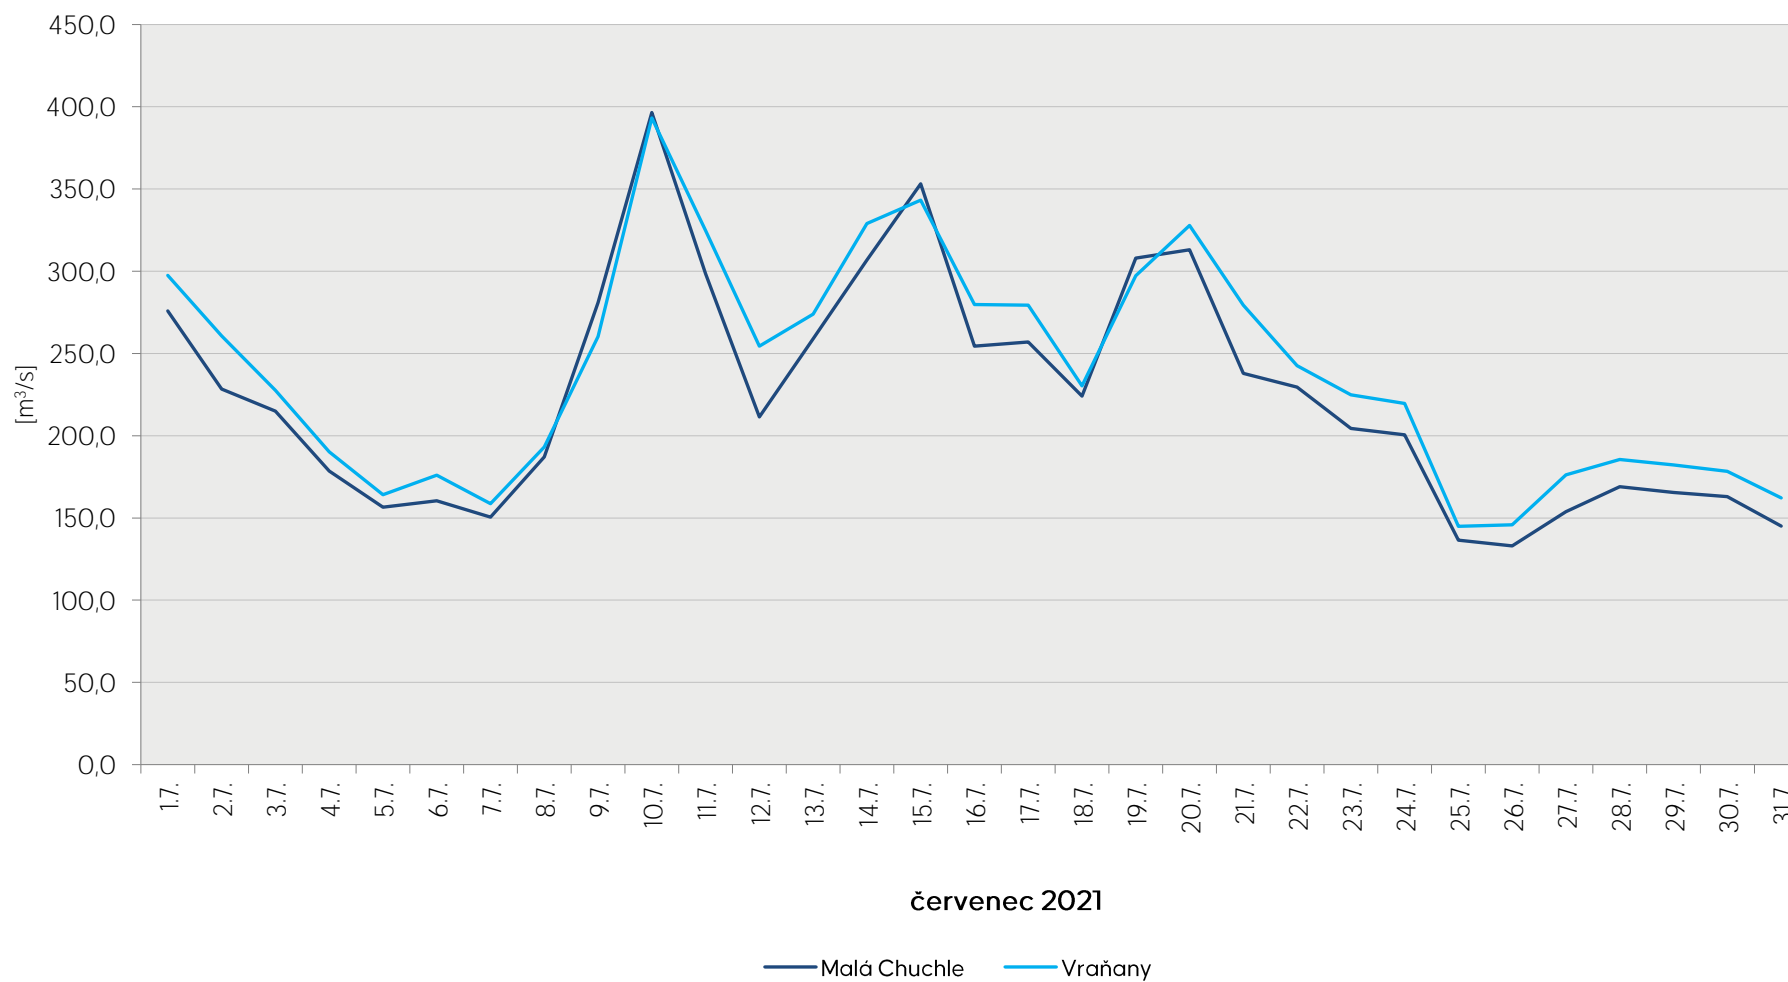

Denní průtoky vody k 7. hodině ranní na limnigrafických stanicích v povodí

Data poskytuje Povodí Vltavy, státní podnik

Denní průtoky vody k 7. hodině ranní na limnigrafických stanicích v povodí

Data poskytuje Povodí Vltavy, státní podnik