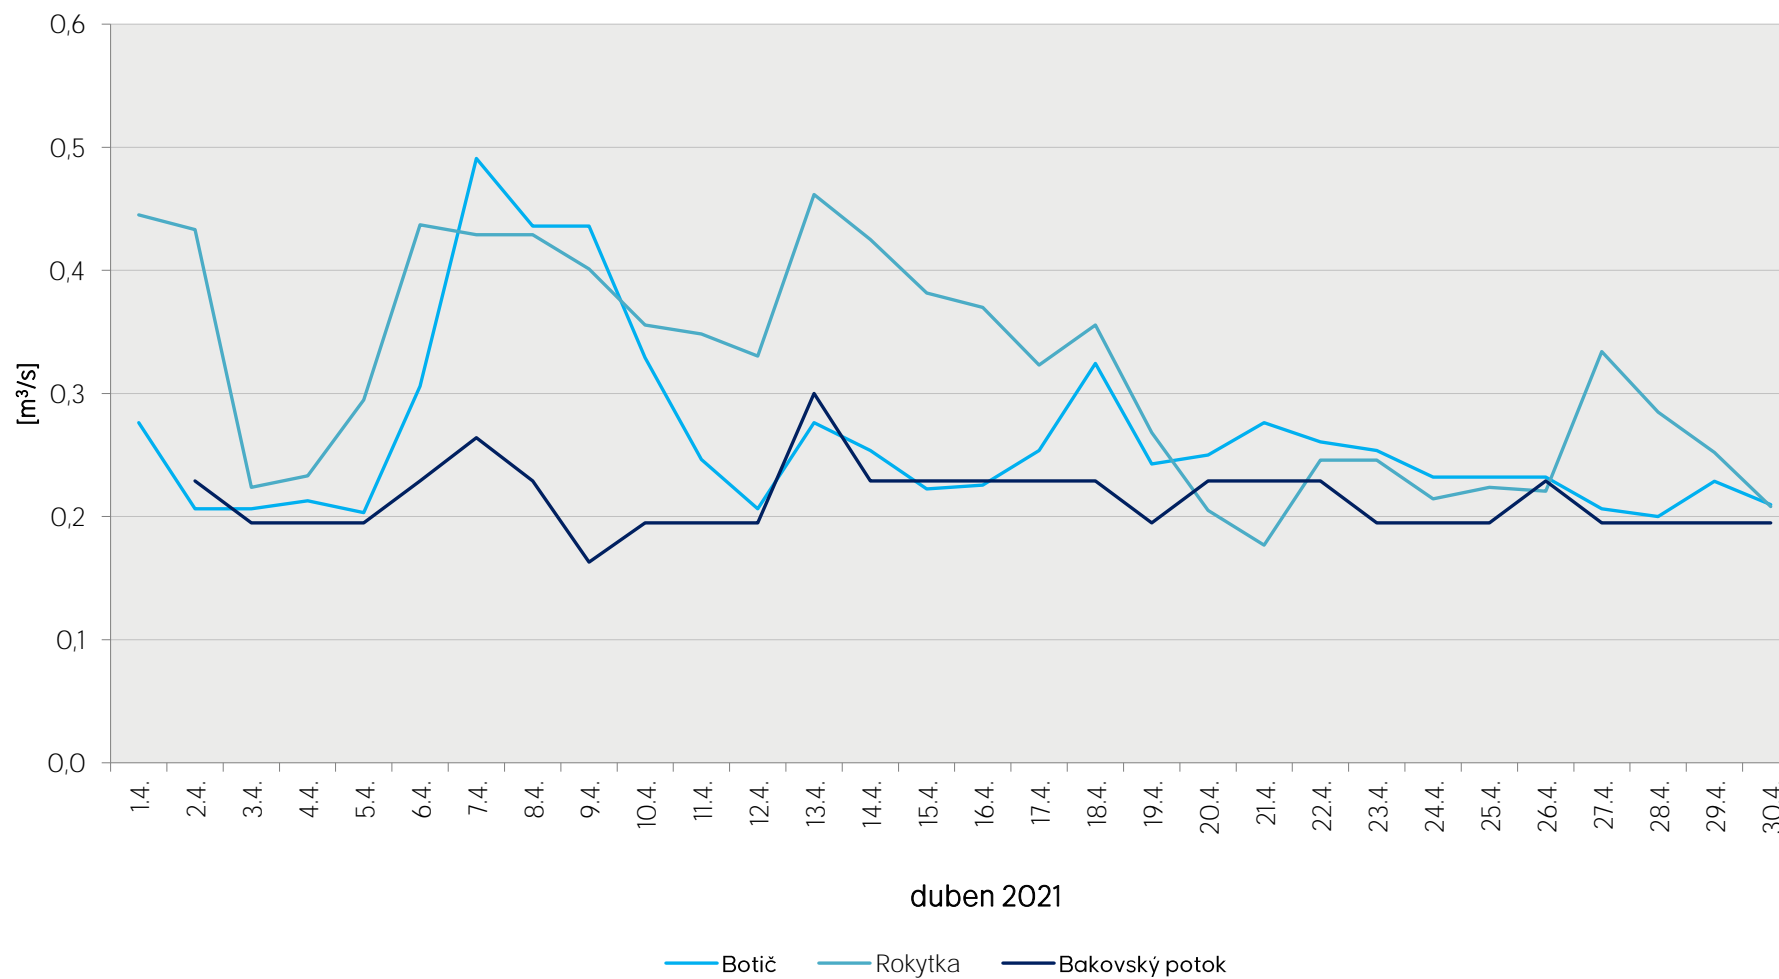

Denní průtoky vody k 7. hodině ranní na limnigrafických stanicích v povodí

Data poskytuje Povodí Vltavy, státní podnik