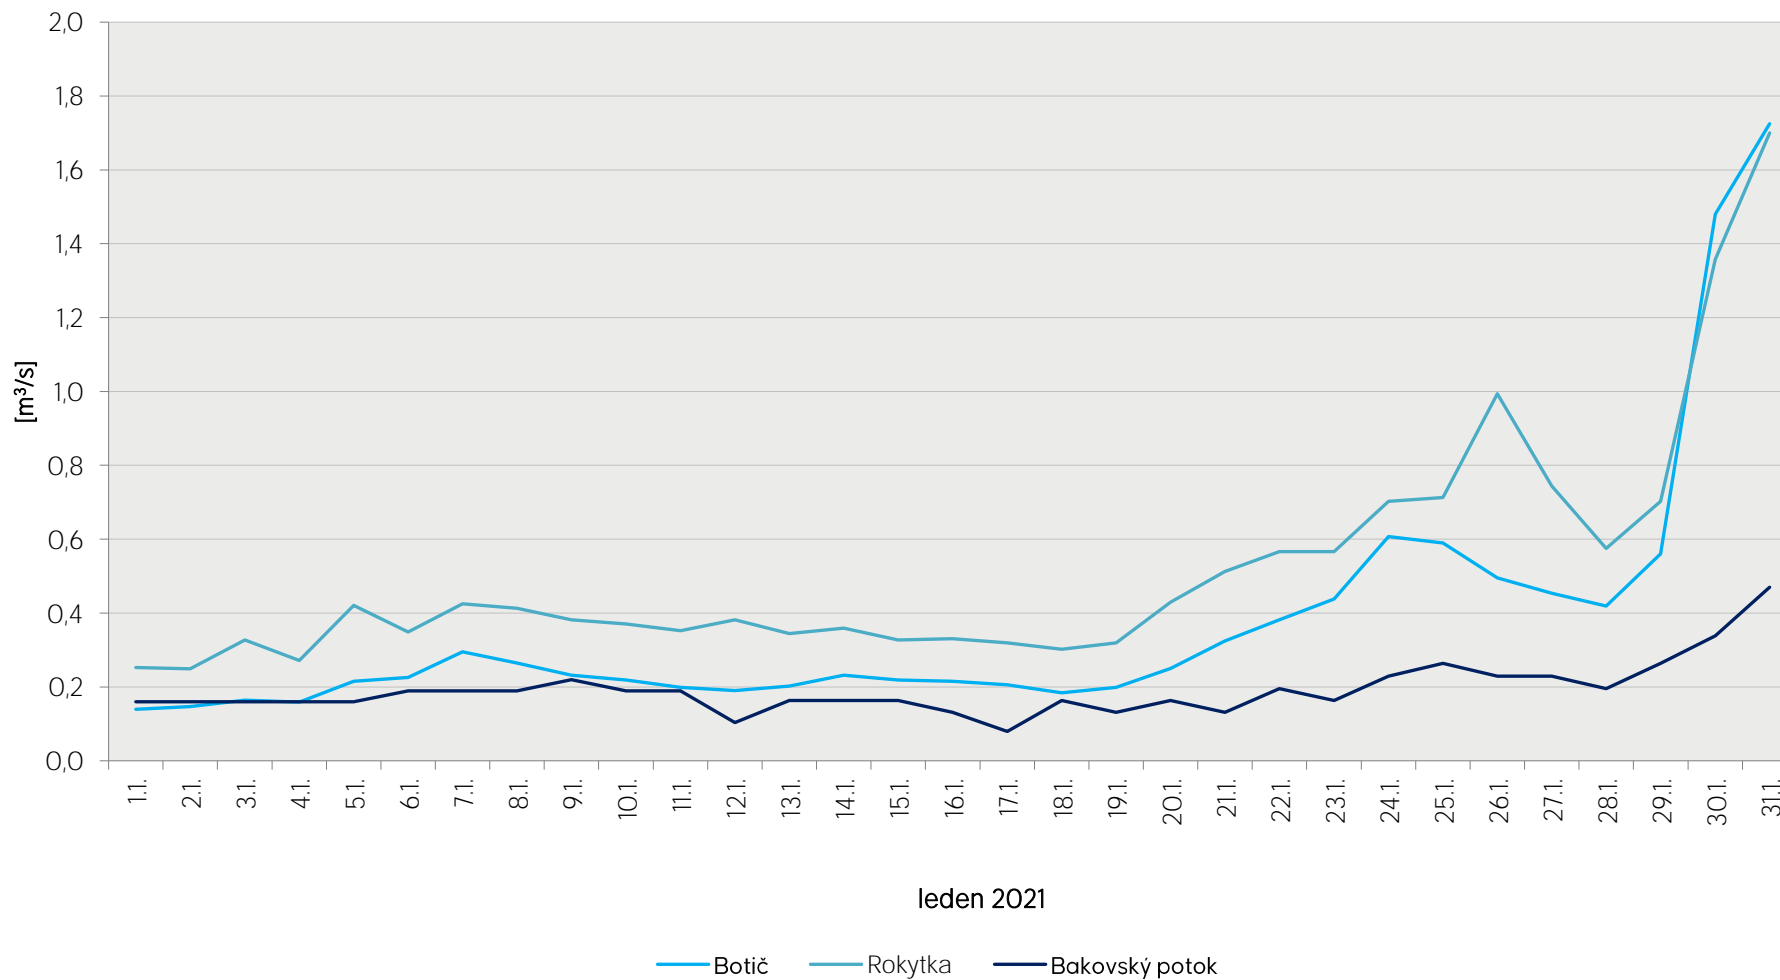

Denní průtoky vody k 7. hodině ranní na limnigrafických stanicích v povodí

Data poskytuje Povodí Vltavy, státní podnik

Denní průtoky vody k 7. hodině ranní na limnigrafických stanicích v povodí

Data poskytuje Povodí Vltavy, státní podnik