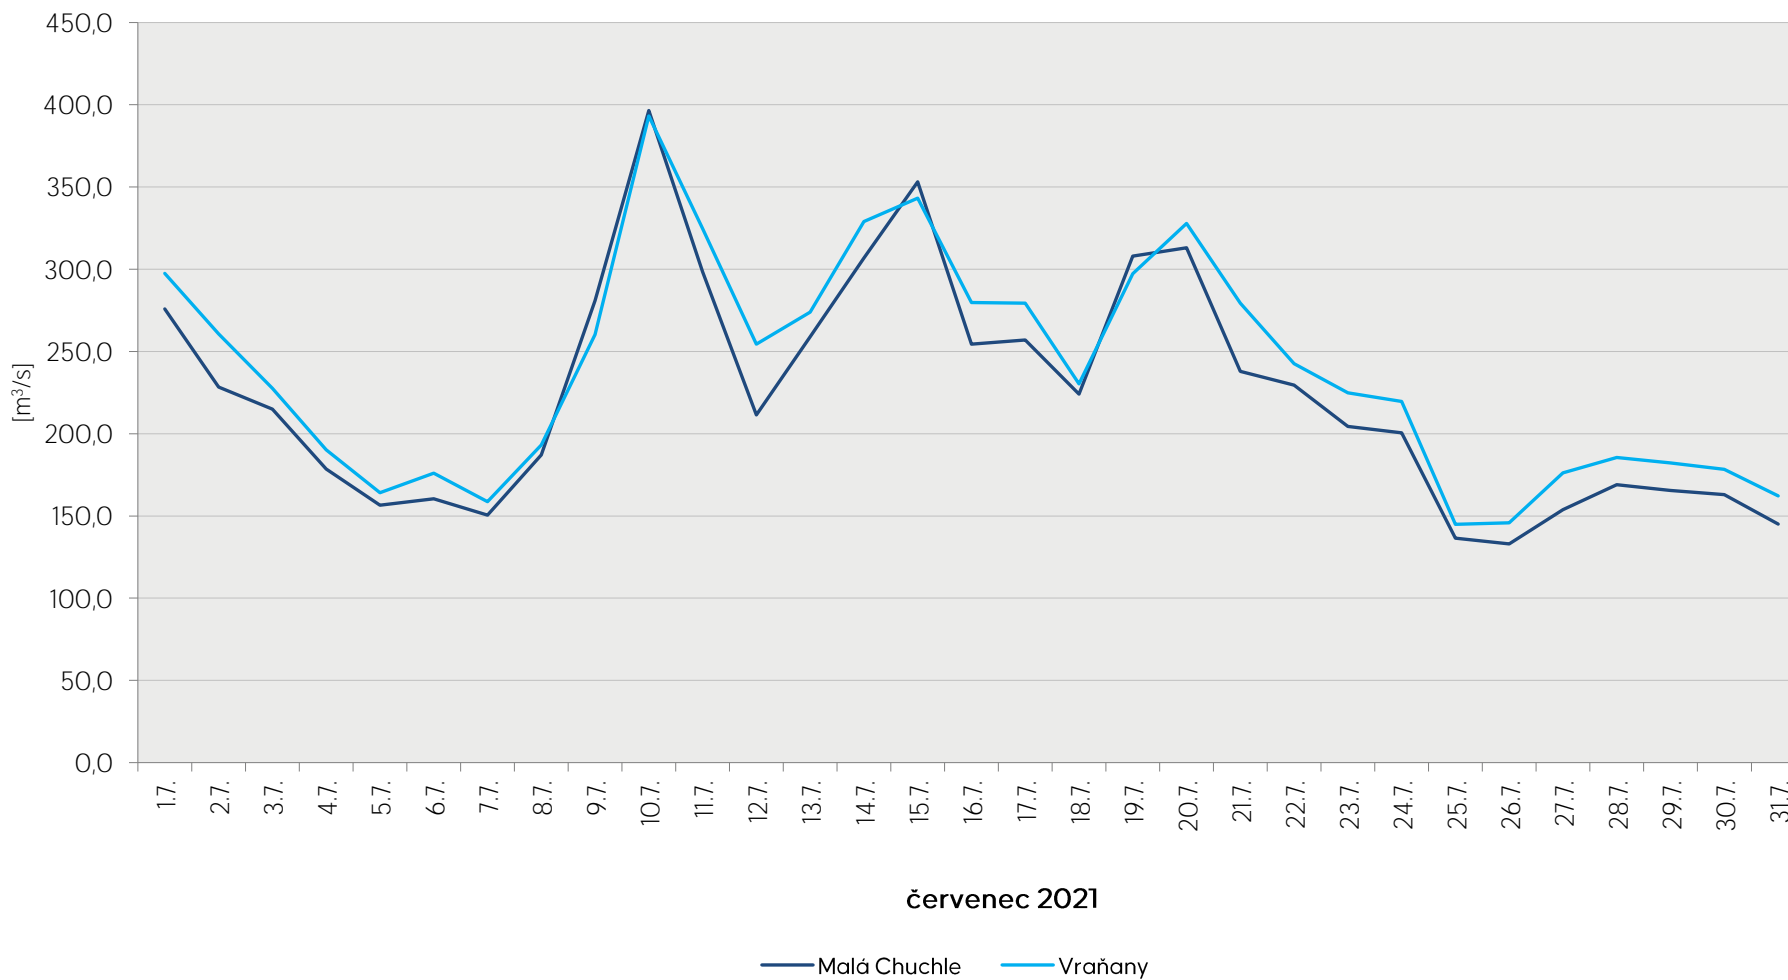

Denní průtoky vody k 7. hodině ranní na limnigrafických stanicích v povodí

Data poskytuje Povodí Vltavy, státní podnik