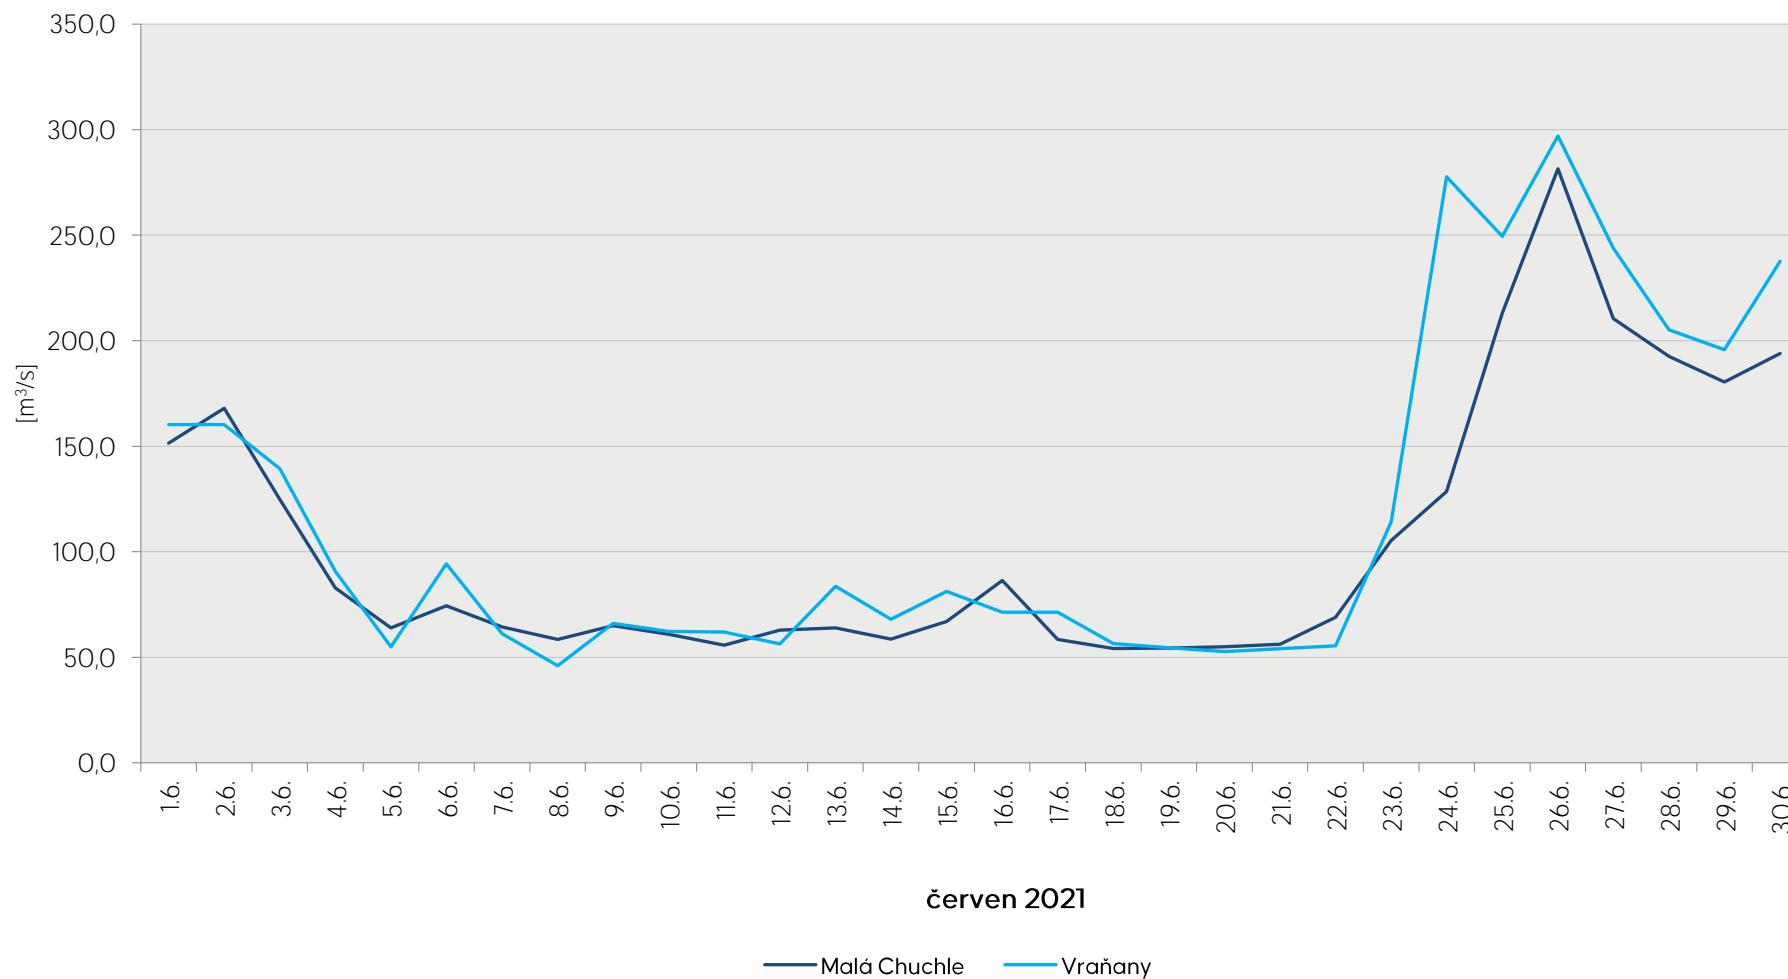

Denní průtoky vody k 7. hodině ranní na limnigrafických stanicích v povodí

Data poskytuje Povodí Vltavy, státní podnik

Denní průtoky vody k 7. hodině ranní na limnigrafických stanicích v povodí

Data poskytuje Povodí Vltavy, státní podnik