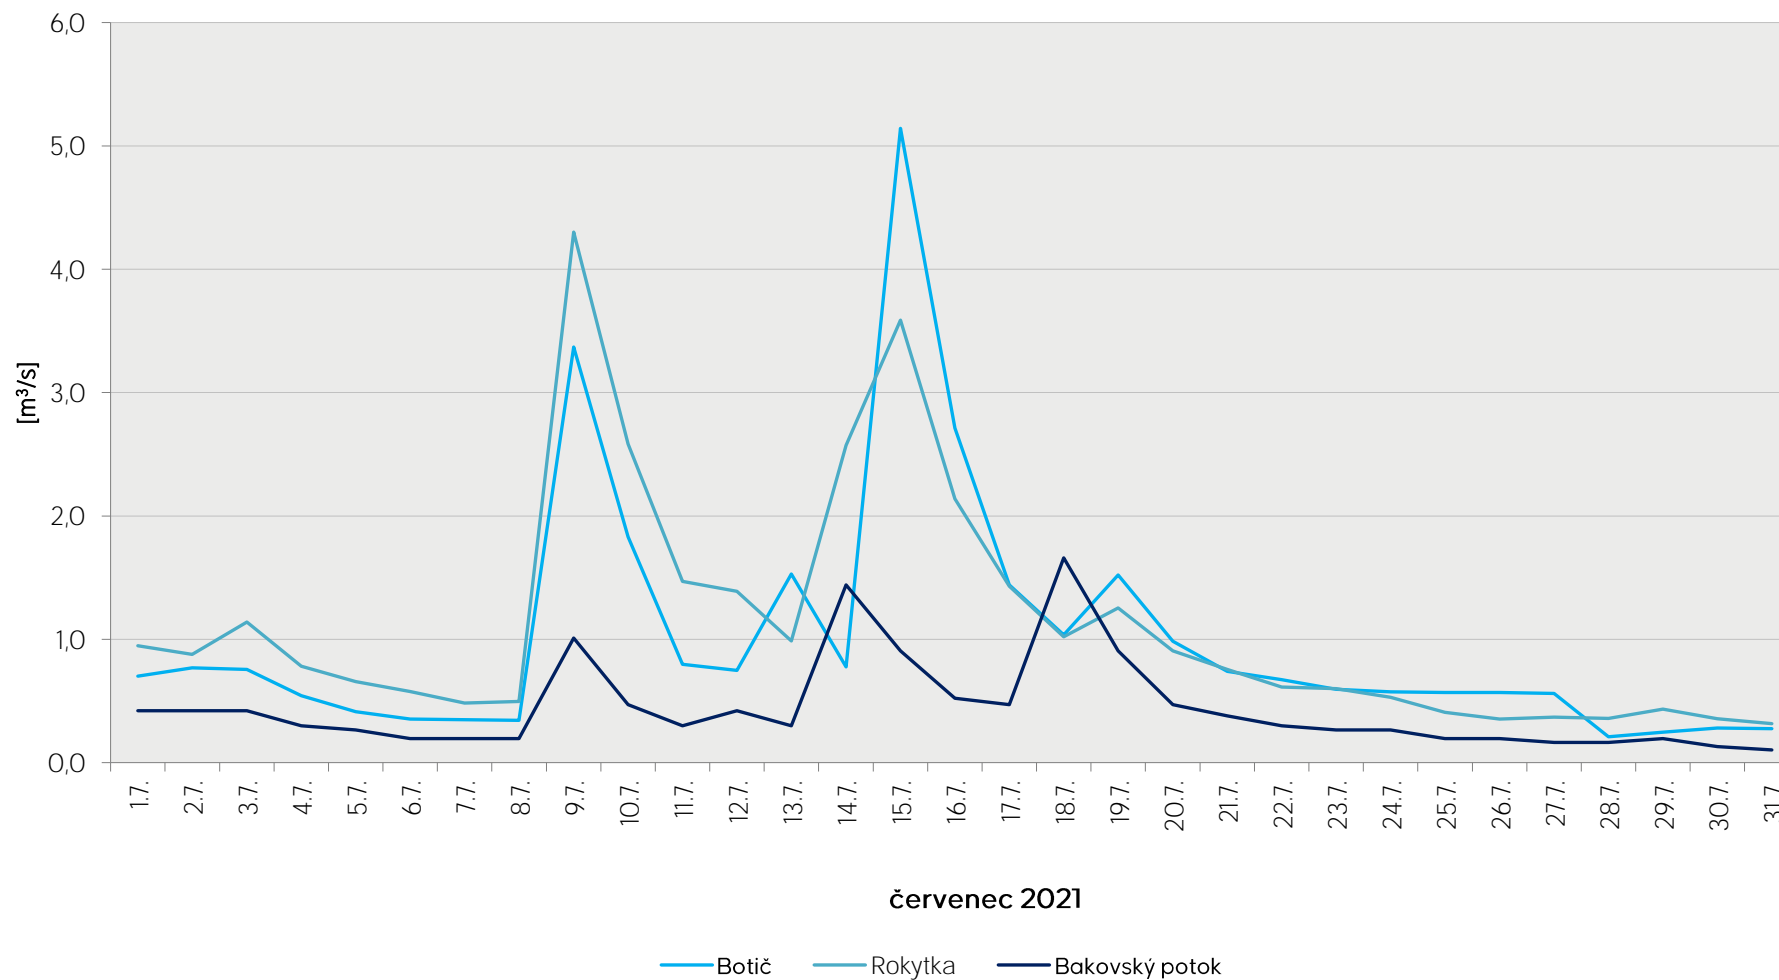

Denní průtoky vody k 7. hodině ranní na limnigrafických stanicích v povodí

Data poskytuje Povodí Vltavy, státní podnik