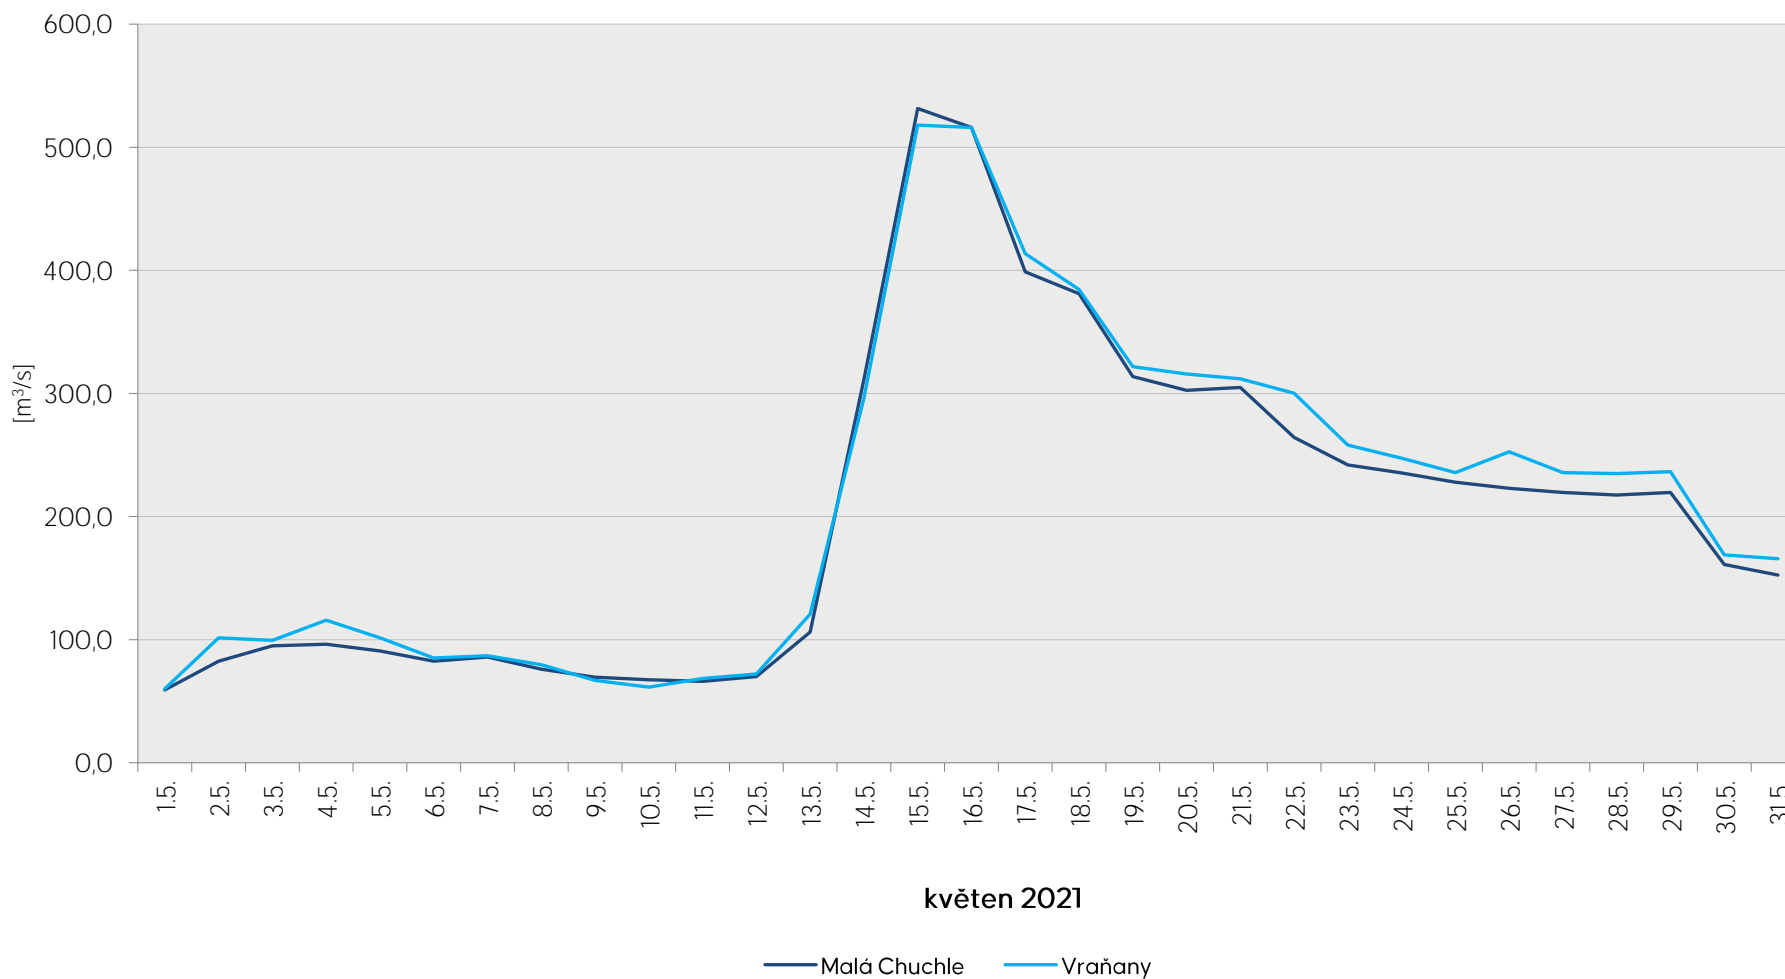

Denní průtoky vody k 7. hodině ranní na limnigrafických stanicích v povodí

Data poskytuje Povodí Vltavy, státní podnik

Denní průtoky vody k 7. hodině ranní na limnigrafických stanicích v povodí

Data poskytuje Povodí Vltavy, státní podnik