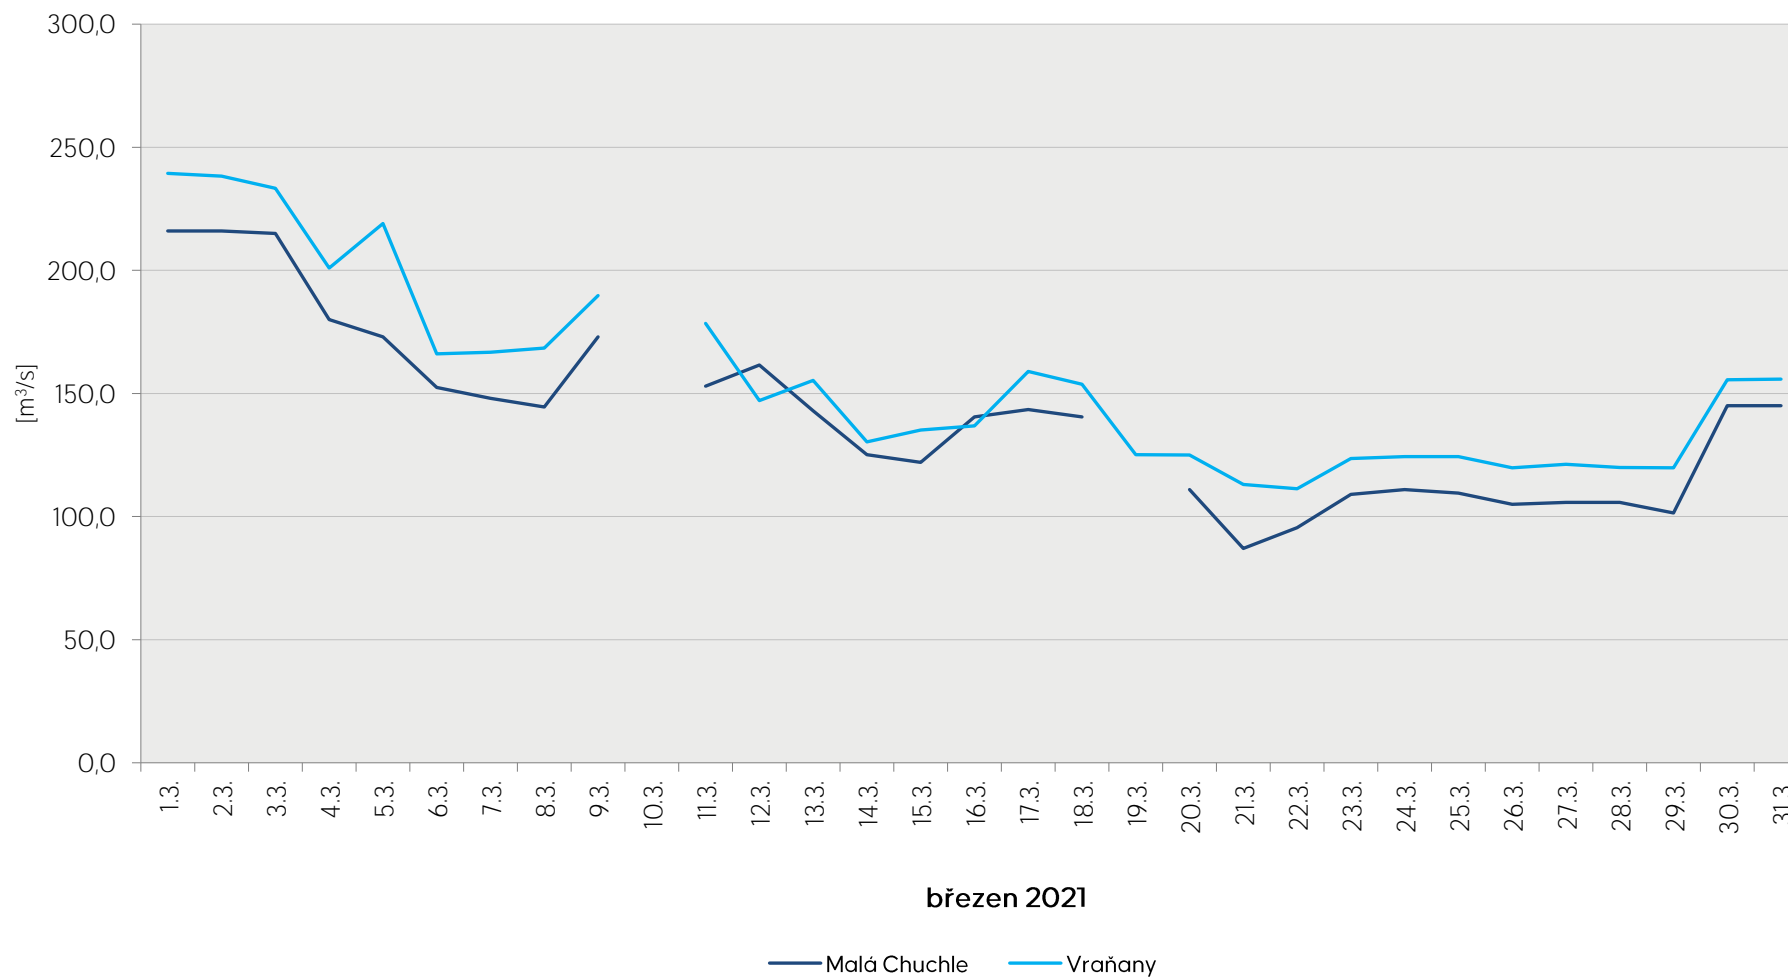

Denní průtoky vody k 7. hodině ranní na limnigrafických stanicích v povodí

Data poskytuje Povodí Vltavy, státní podnik

Denní průtoky vody k 7. hodině ranní na limnigrafických stanicích v povodí

Data poskytuje Povodí Vltavy, státní podnik