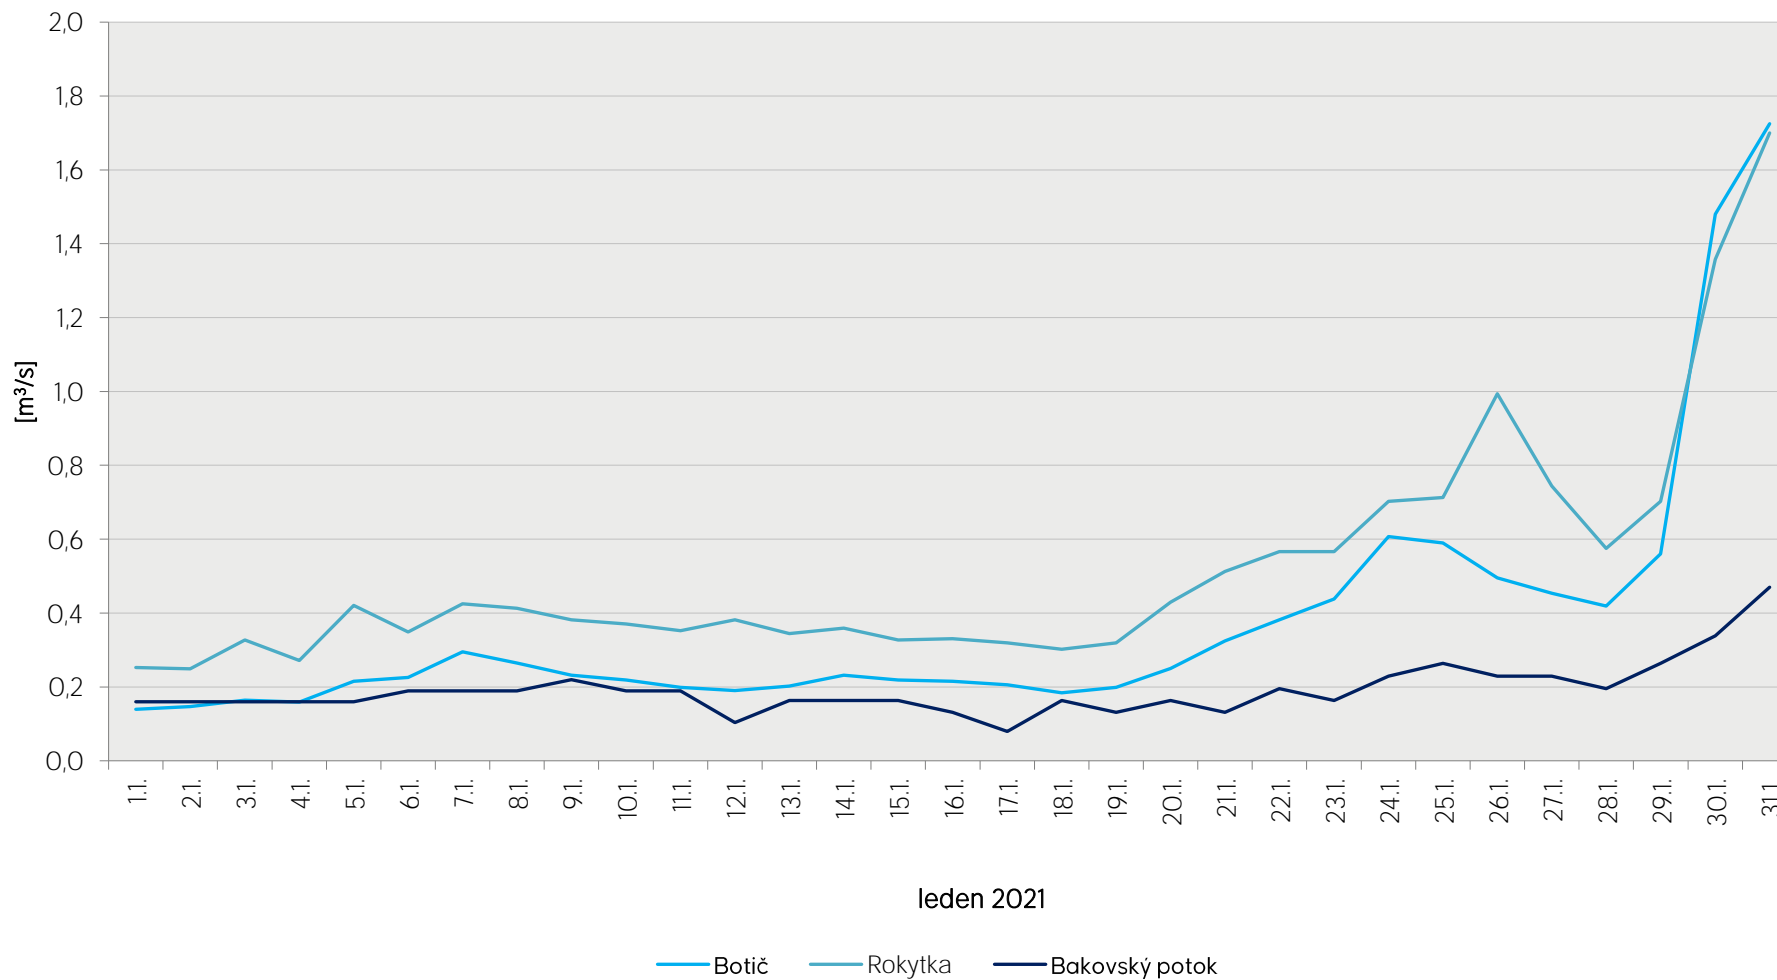

Denní průtoky vody k 7. hodině ranní na limnigrafických stanicích v povodí

Data poskytuje Povodí Vltavy, státní podnik

Denní průtoky vody k 7. hodině ranní na limnigrafických stanicích v povodí

Data poskytuje Povodí Vltavy, státní podnik