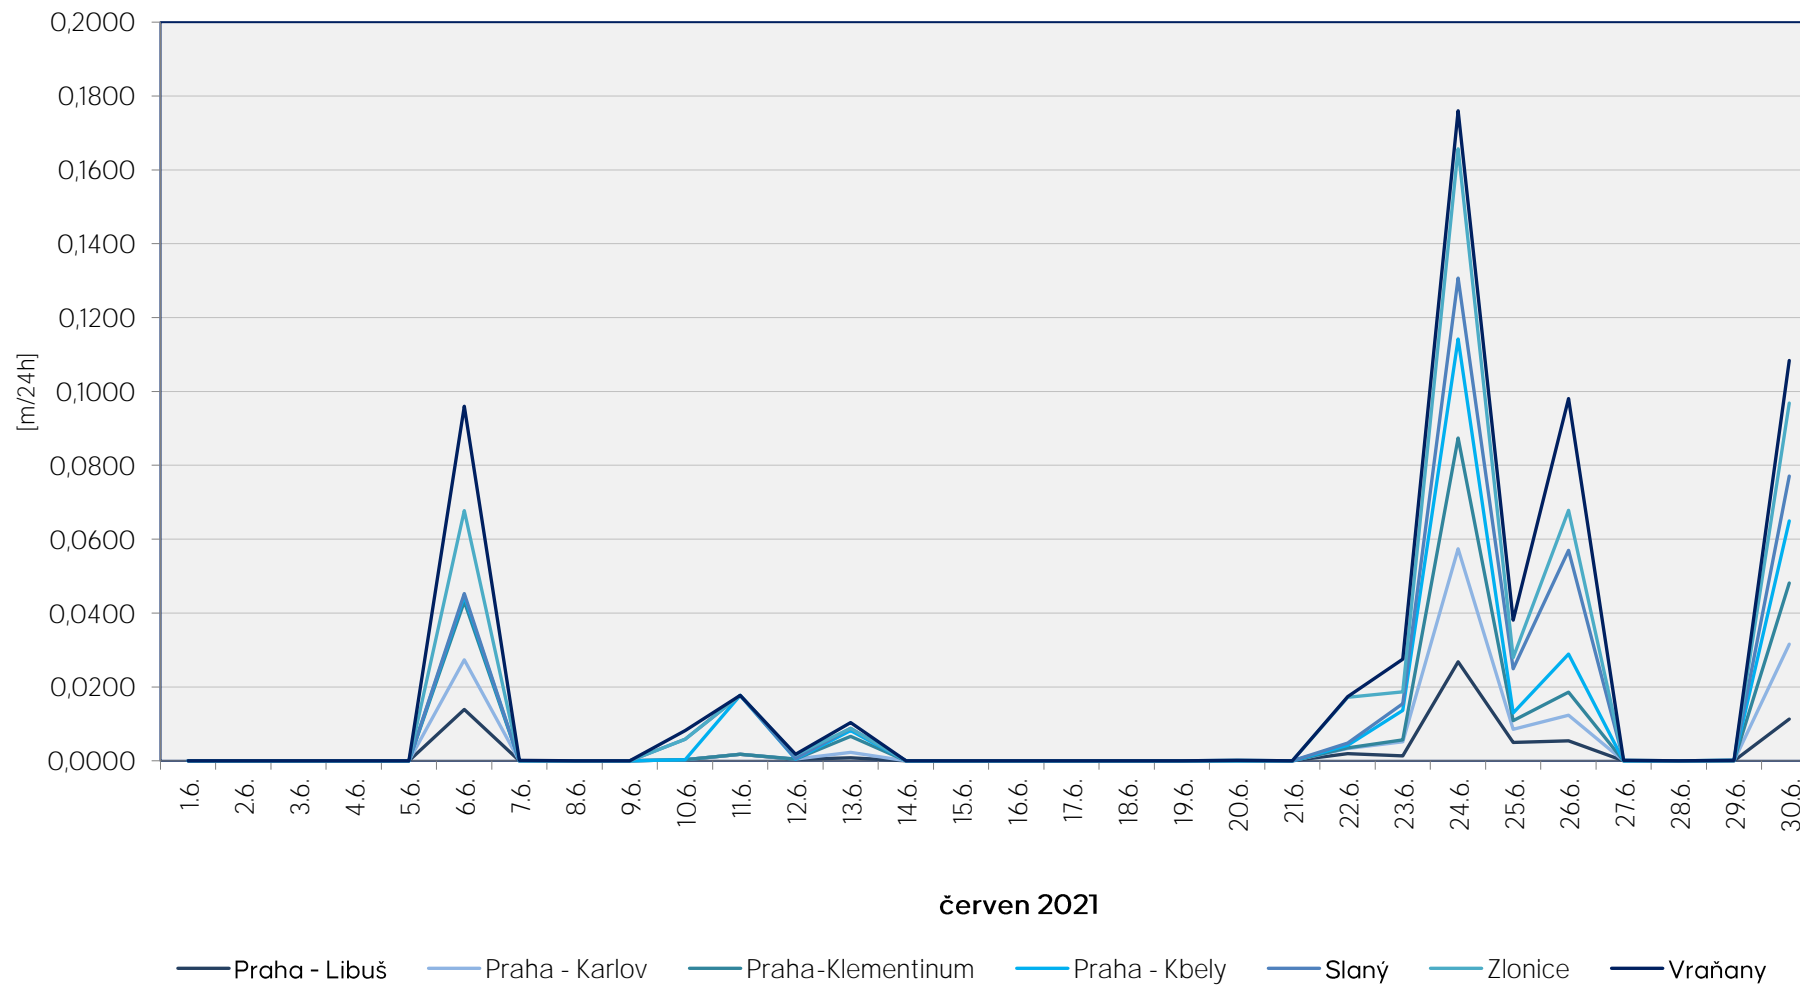

Srážkové úhrny za 24 hodin k 7. hodině ranní

Data poskytuje Povodí Vltavy, státní podnik

Srážkové úhrny za 24 hodin k 7. hodině ranní

Data poskytuje Povodí Vltavy, státní podnik

Srážkové úhrny za 24 hodin k 7. hodině ranní

Data poskytuje Povodí Vltavy, státní podnik

Srážkové úhrny za 24 hodin k 7. hodině ranní

Data poskytuje Povodí Vltavy, státní podnik