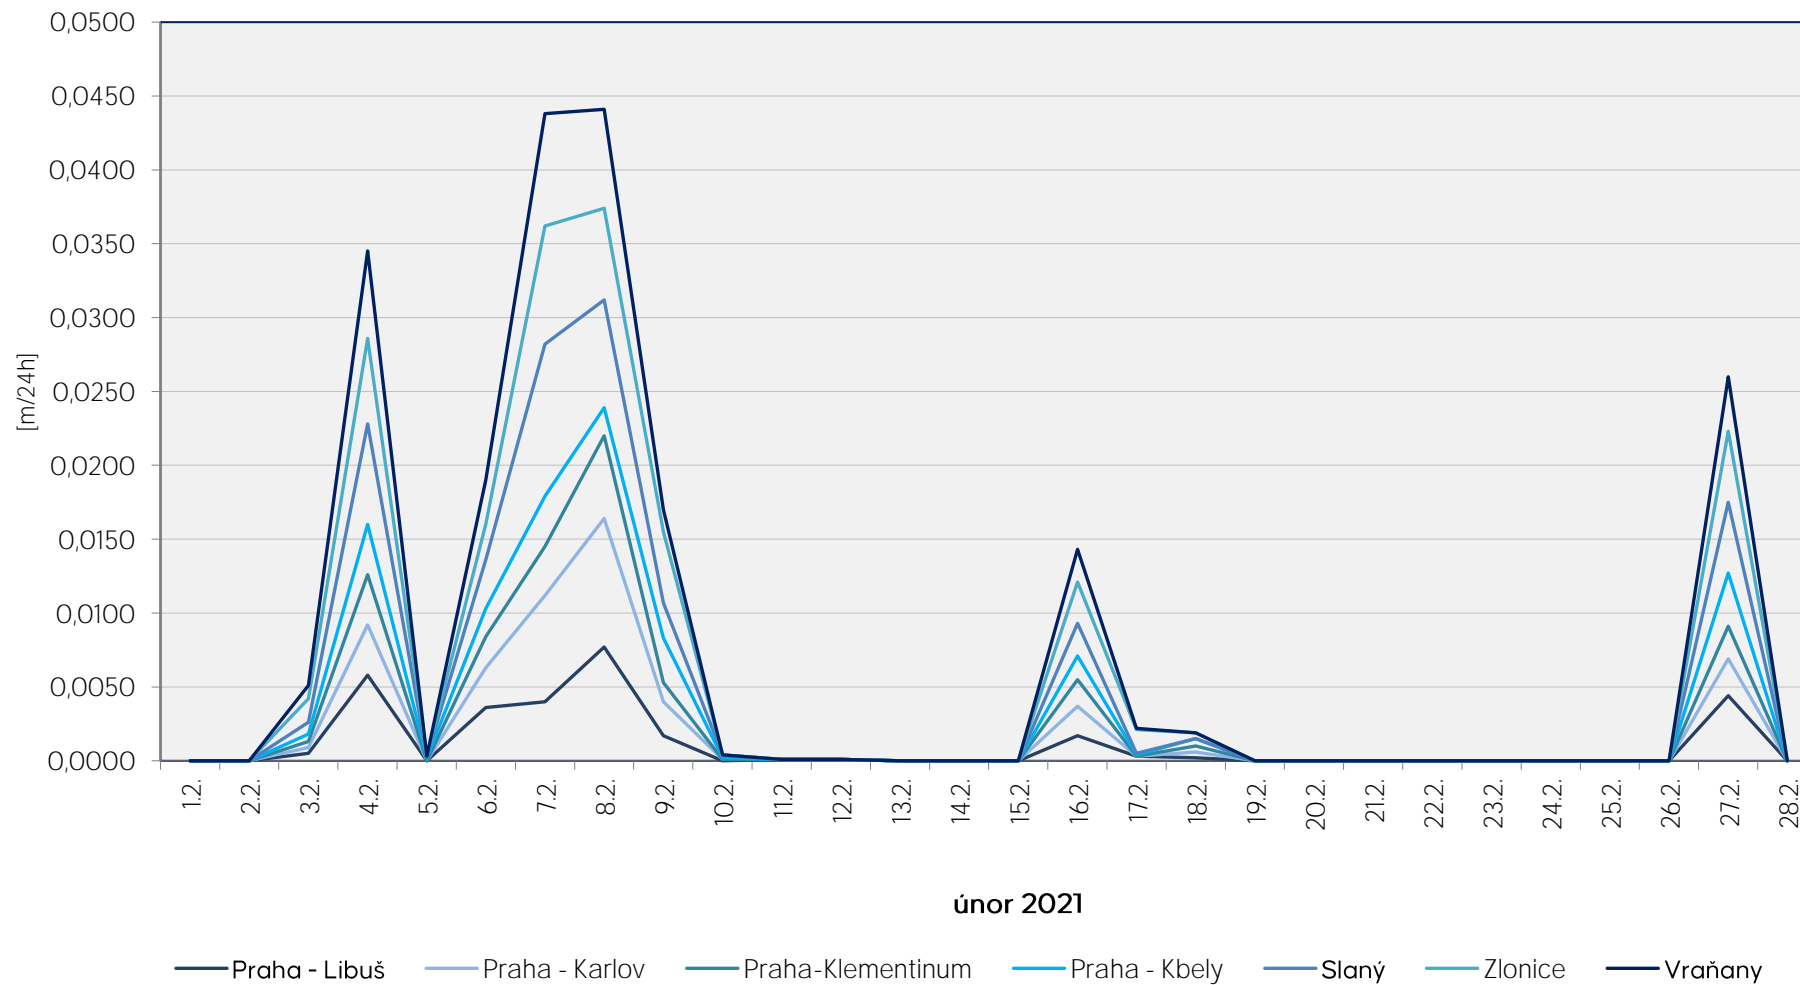

Srážkové úhrny za 24 hodin k 7. hodině ranní

Data poskytuje Povodí Vltavy, státní podnik

Srážkové úhrny za 24 hodin k 7. hodině ranní

Data poskytuje Povodí Vltavy, státní podnik

Srážkové úhrny za 24 hodin k 7. hodině ranní

Data poskytuje Povodí Vltavy, státní podnik

Srážkové úhrny za 24 hodin k 7. hodině ranní

Data poskytuje Povodí Vltavy, státní podnik