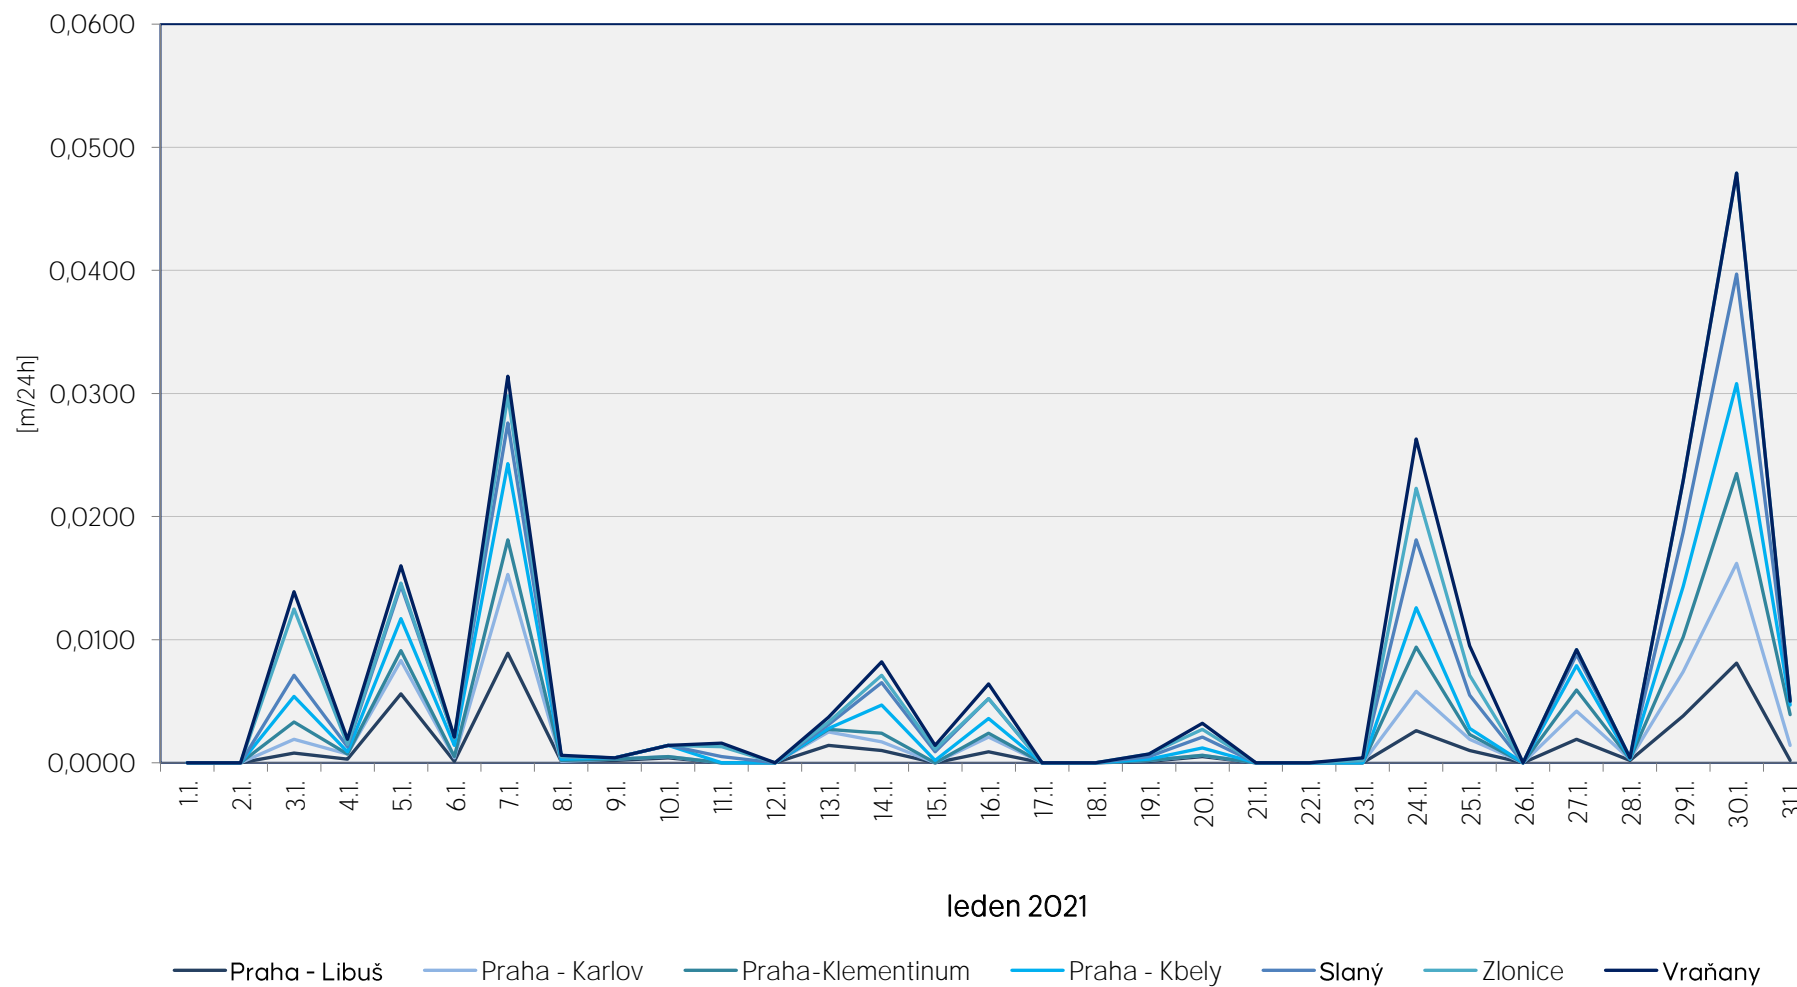

Srážkové úhrny za 24 hodin k 7. hodině ranní

Data poskytuje Povodí Vltavy, státní podnik

Srážkové úhrny za 24 hodin k 7. hodině ranní

Data poskytuje Povodí Vltavy, státní podnik

Srážkové úhrny za 24 hodin k 7. hodině ranní

Data poskytuje Povodí Vltavy, státní podnik

Srážkové úhrny za 24 hodin k 7. hodině ranní

Data poskytuje Povodí Vltavy, státní podnik