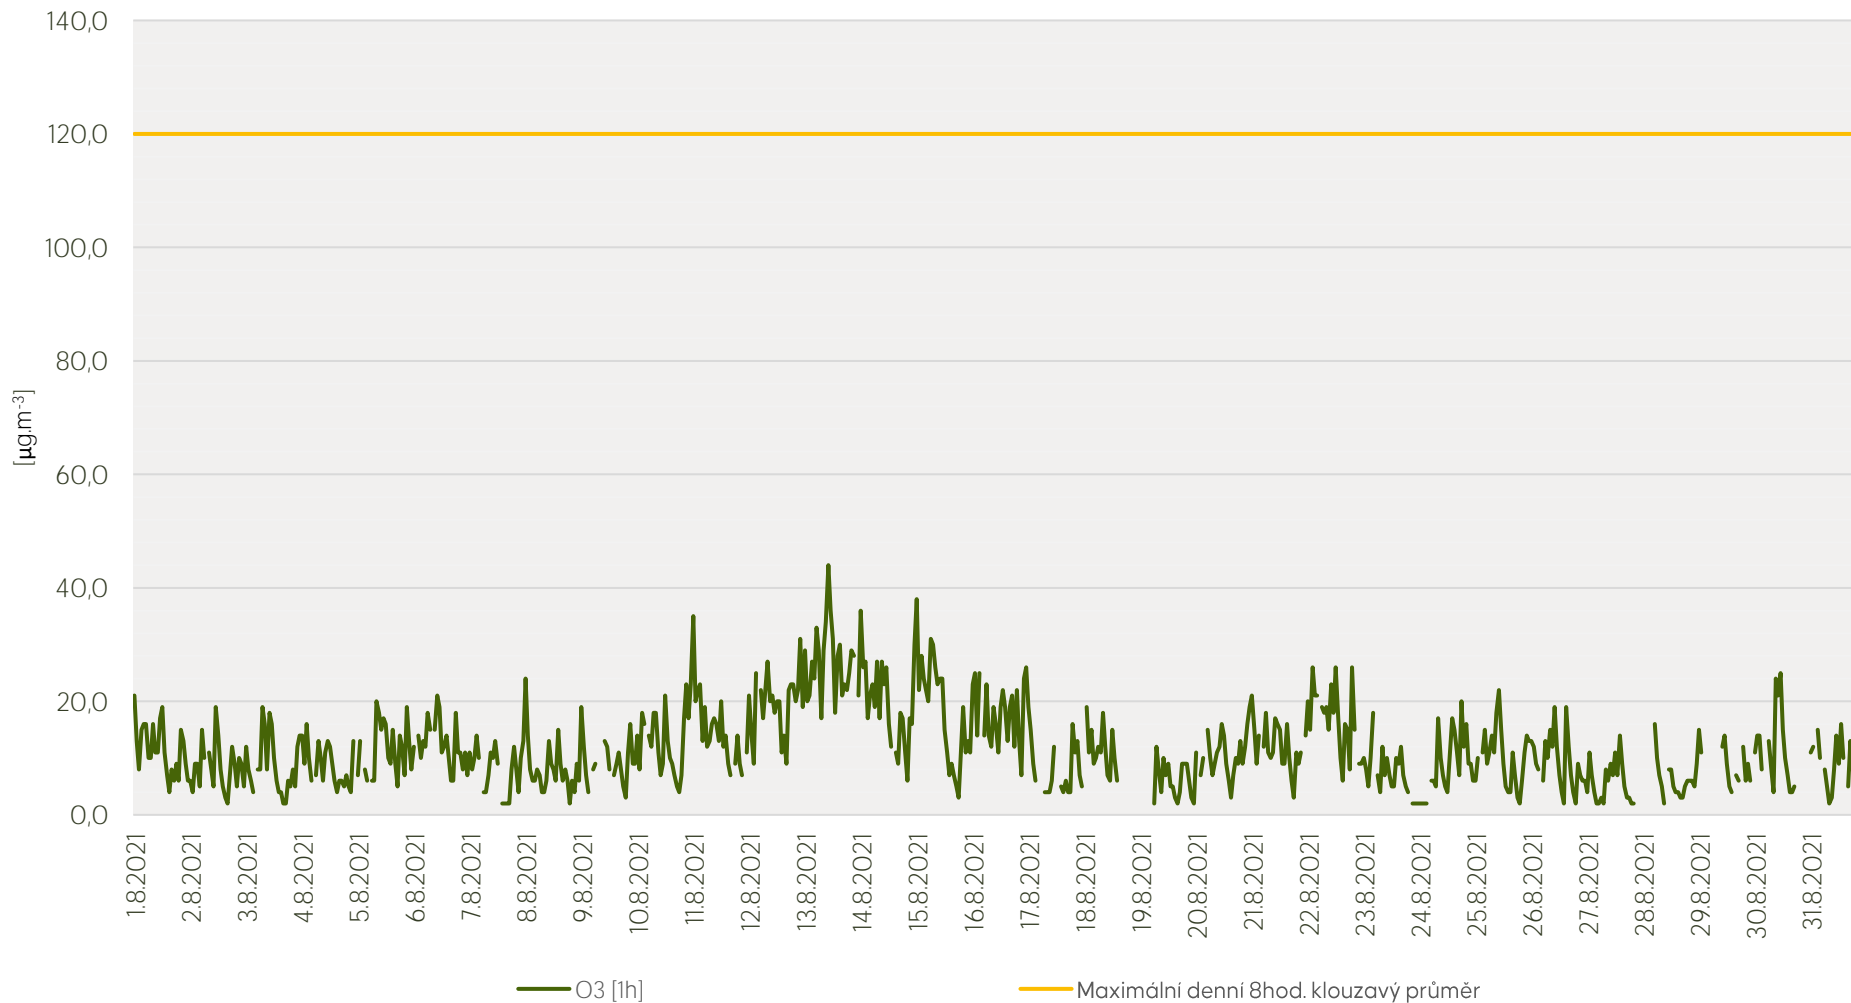

Průměrné hod. koncentrace NO₂ na měřicí stanici Praha 8-Kobylisy - srpen 2021

Zpracovalo Ekologické centrum Kralupy nad Vltavou na základě neverifikovaných dat

Průměrné hod. koncentrace O₃ na měřicí stanici Praha 8-Kobylisy - srpen 2021

Zpracovalo Ekologické centrum Kralupy nad Vltavou na základě neverifikovaných dat

Průměrné hod. koncentrace PM₁₀ na měřicí stanici Praha 8-Kobylisy - srpen 2021

Zpracovalo Ekologické centrum Kralupy nad Vltavou na základě neverifikovaných dat