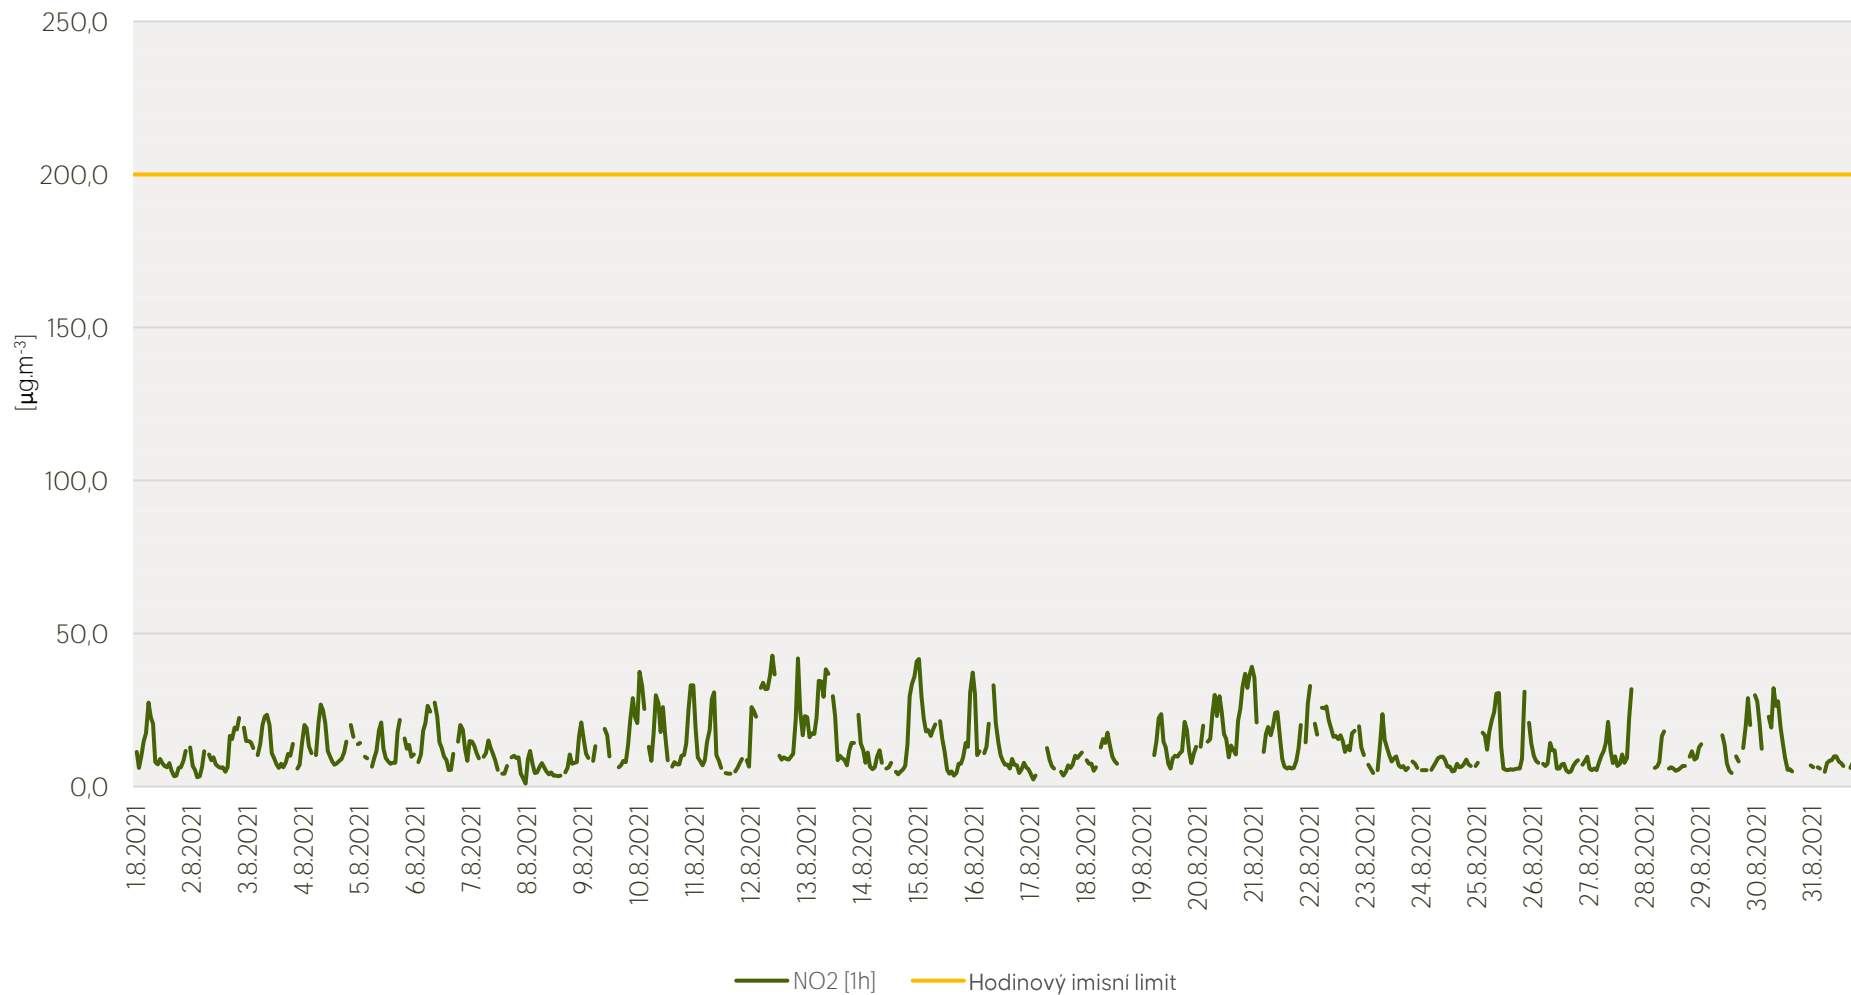

Průměrné hod. koncentrace NO₂ na měřicí stanici Praha 8-Kobylisy - srpen 2021

Zpracovalo Ekologické centrum Kralupy nad Vltavou na základě neverifikovaných dat

Průměrné hod. koncentrace O₃ na měřicí stanici Praha 8-Kobylisy - srpen 2021

Zpracovalo Ekologické centrum Kralupy nad Vltavou na základě neverifikovaných dat

Průměrné hod. koncentrace PM₁₀ na měřicí stanici Praha 8-Kobylisy - srpen 2021

Zpracovalo Ekologické centrum Kralupy nad Vltavou na základě neverifikovaných dat