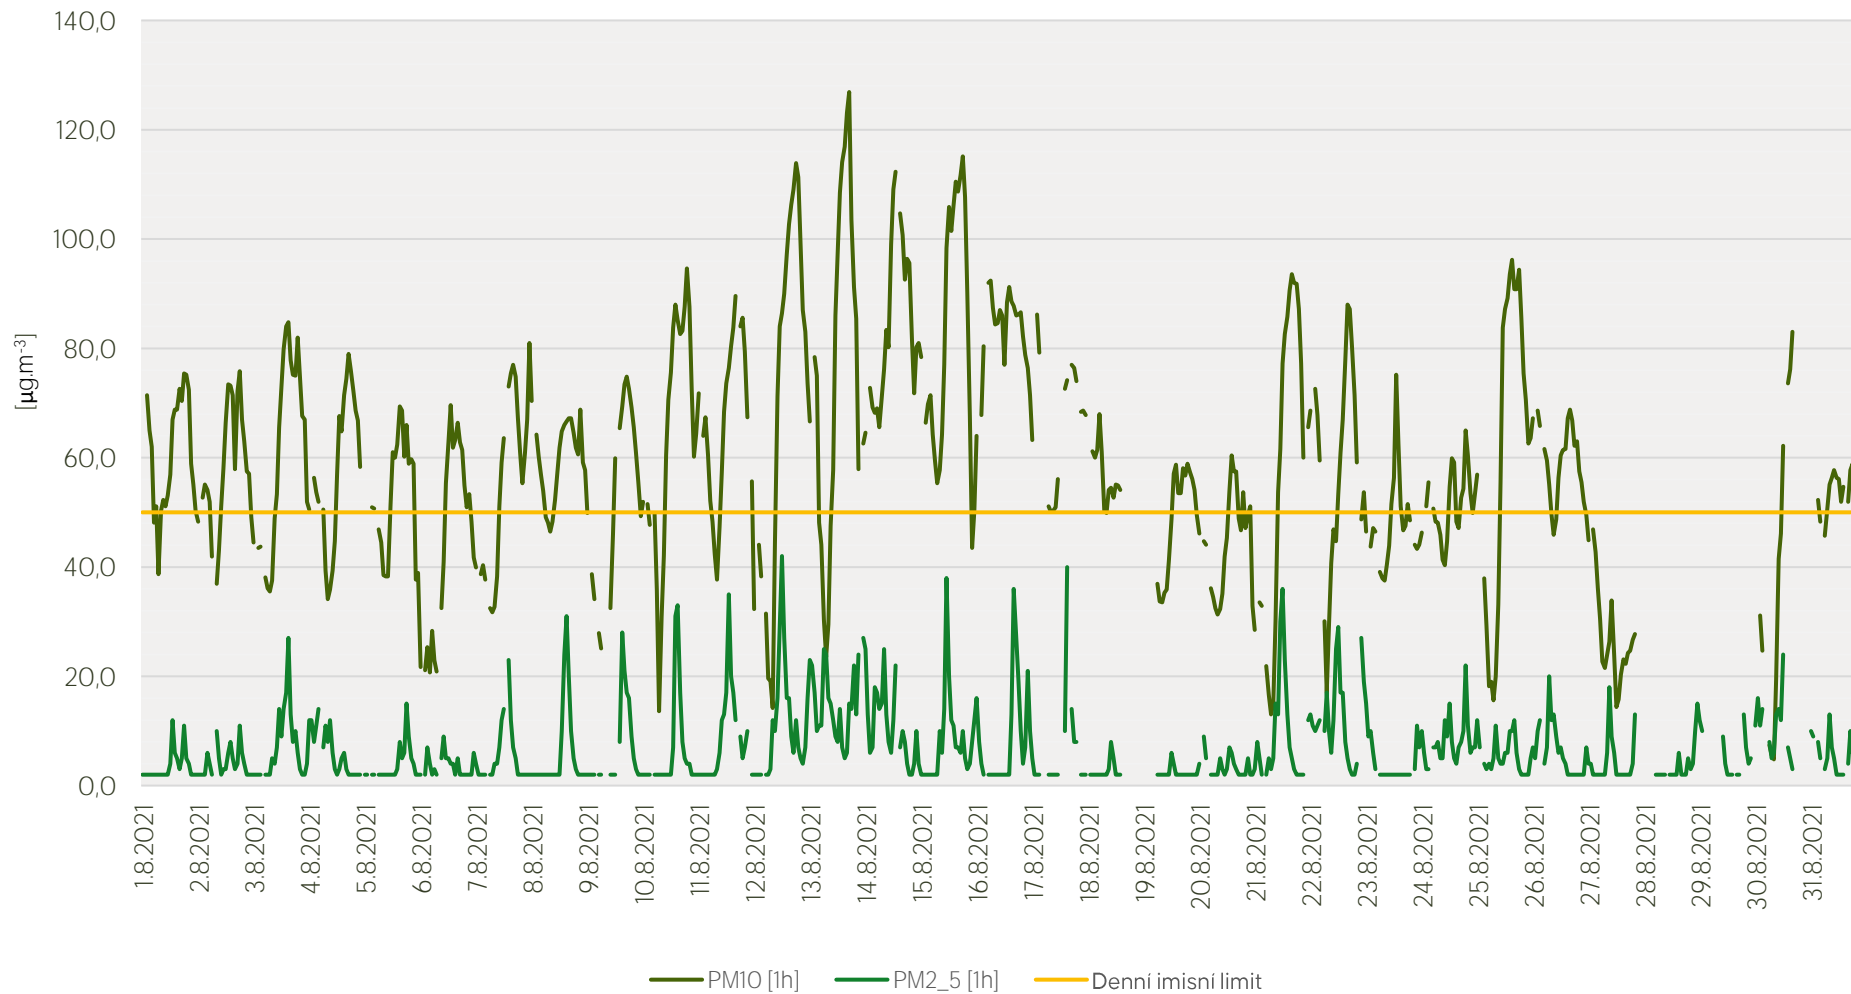

Průměrné hod. koncentrace O₃ na měřicí stanici Kladno-střed - srpen 2021

Zpracovalo Ekologické centrum Kralupy nad Vltavou na základě neverifikovaných dat

Průměrné hod. koncentrace PM₁₀ a PM_{2,5} na měřicí stanici Kladno-střed - srpen 2021

Zpracovalo Ekologické centrum Kralupy nad Vltavou na základě neverifikovaných dat

Průměrné hod. koncentrace SO₂ na měřicí stanici Kladno-Švermov - srpen 2021

Zpracovalo Ekologické centrum Kralupy nad Vltavou na základě neverifikovaných dat

Průměrné hod. koncentrace NO₂ na měřicí stanici Kladno-Švermov - srpen 2021

Zpracovalo Ekologické centrum Kralupy nad Vltavou na základě neverifikovaných dat

Průměrné hod. koncentrace PM₁₀ na měřicí stanici Kladno-Švermov - srpen 2021

Zpracovalo Ekologické centrum Kralupy nad Vltavou na základě neverifikovaných dat