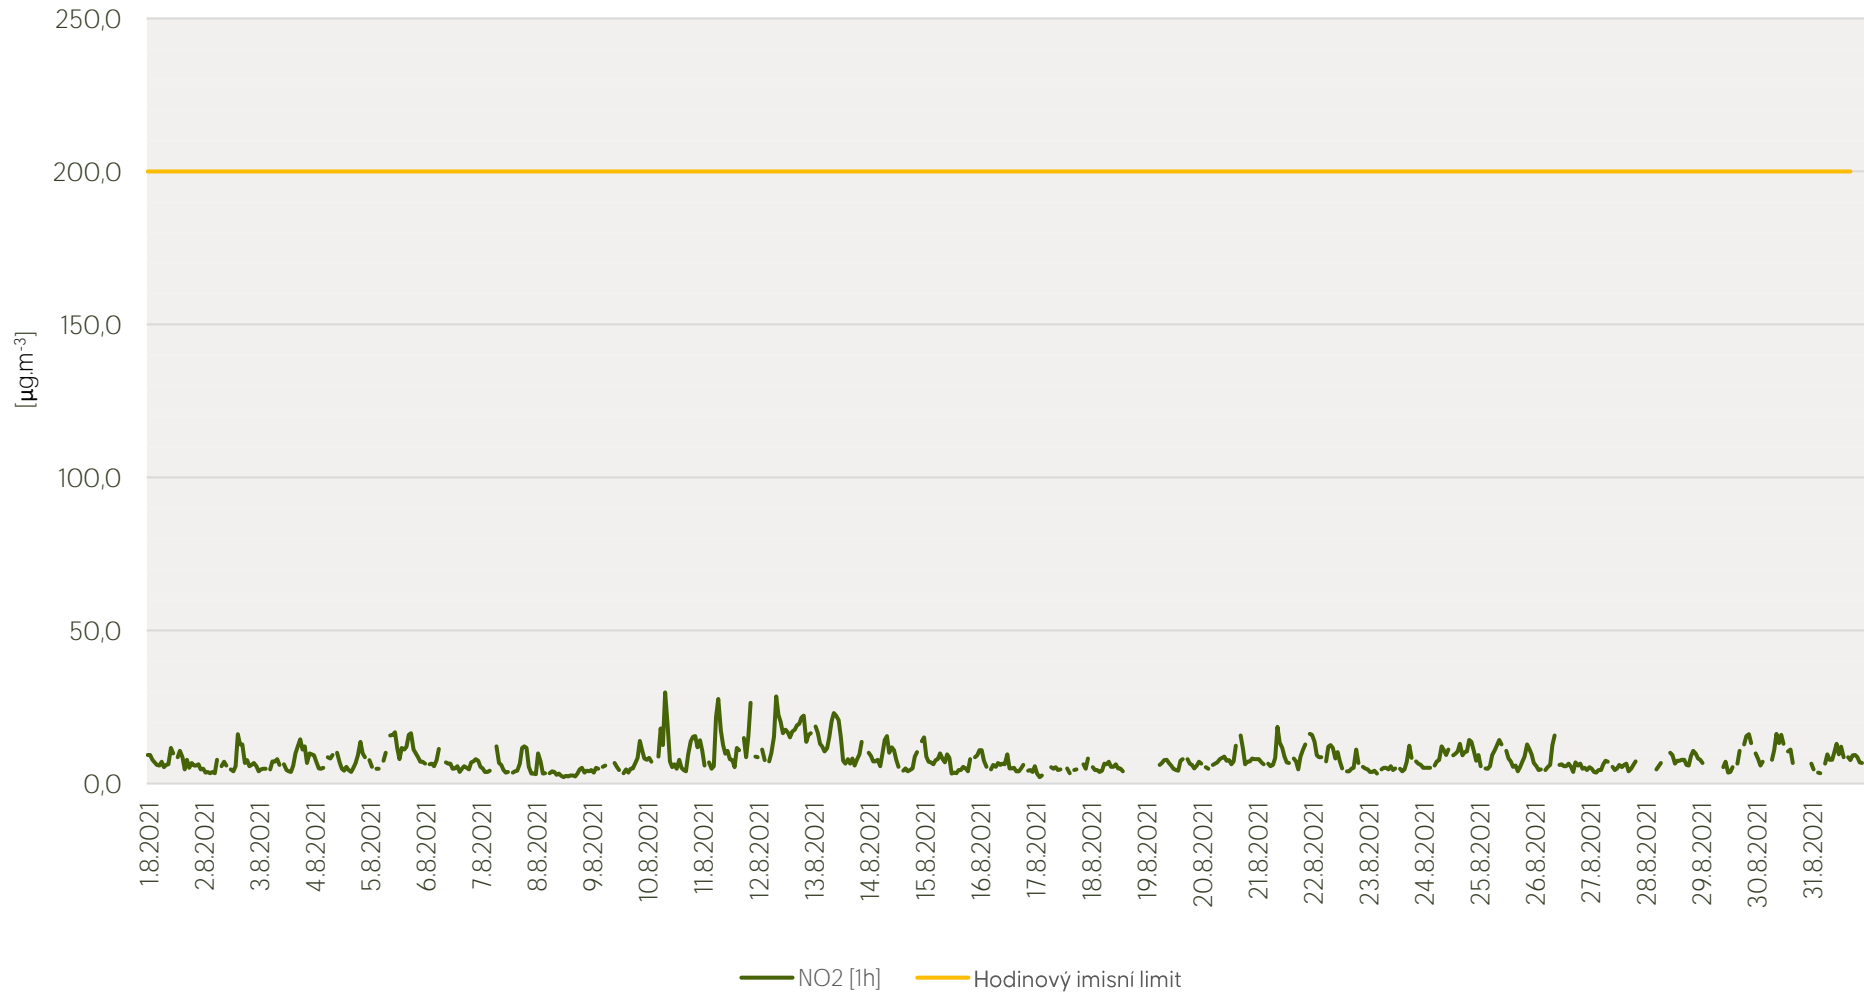

Průměrné hod. koncentrace O₃ na měřicí stanici Kladno-střed - srpen 2021

Zpracovalo Ekologické centrum Kralupy nad Vltavou na základě neverifikovaných dat

Průměrné hod. koncentrace PM₁₀ a PM_{2,5} na měřicí stanici Kladno-střed - srpen 2021

Zpracovalo Ekologické centrum Kralupy nad Vltavou na základě neverifikovaných dat

Průměrné hod. koncentrace SO₂ na měřicí stanici Kladno-Švermov - srpen 2021

Zpracovalo Ekologické centrum Kralupy nad Vltavou na základě neverifikovaných dat

Průměrné hod. koncentrace NO₂ na měřicí stanici Kladno-Švermov - srpen 2021

Zpracovalo Ekologické centrum Kralupy nad Vltavou na základě neverifikovaných dat

Průměrné hod. koncentrace PM₁₀ na měřicí stanici Kladno-Švermov - srpen 2021

Zpracovalo Ekologické centrum Kralupy nad Vltavou na základě neverifikovaných dat