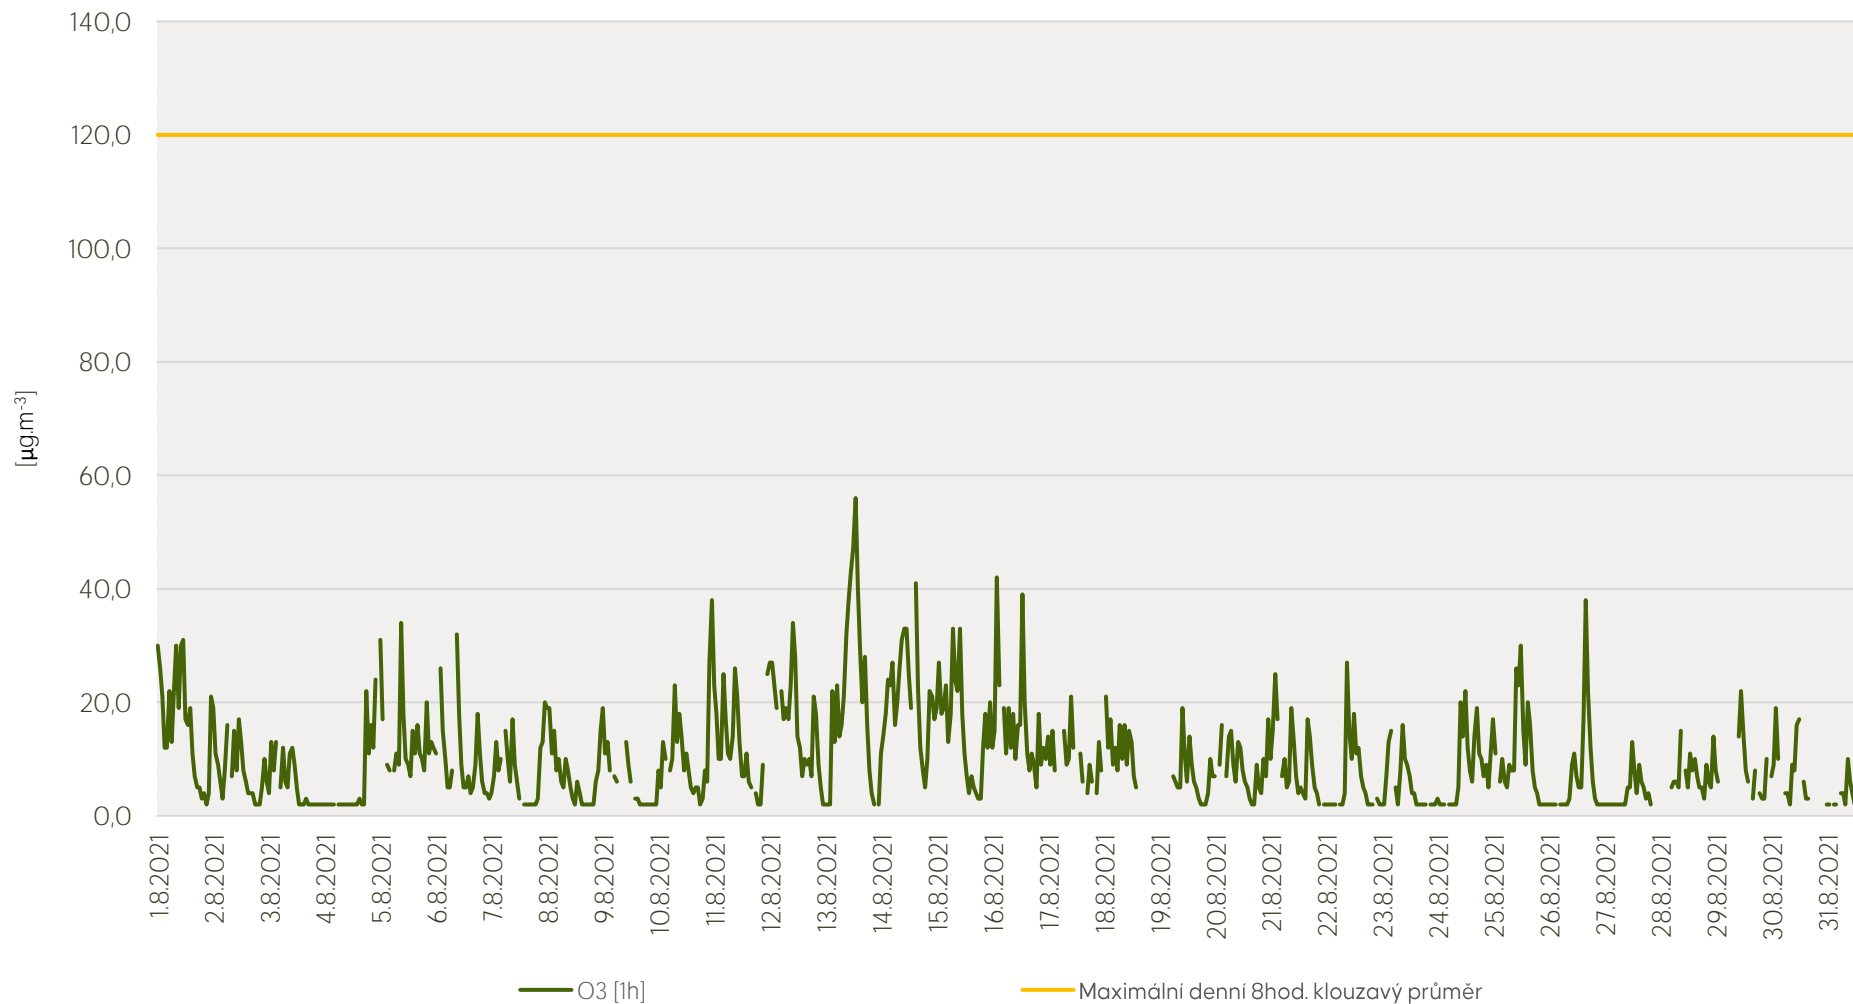

Průměrné hod. koncentrace O₃ na měřicí stanici Kladno-střed - srpen 2021

Zpracovalo Ekologické centrum Kralupy nad Vltavou na základě neverifikovaných dat

Průměrné hod. koncentrace PM₁₀ a PM_{2,5} na měřicí stanici Kladno-střed - srpen 2021

Zpracovalo Ekologické centrum Kralupy nad Vltavou na základě neverifikovaných dat

Průměrné hod. koncentrace SO₂ na měřicí stanici Kladno-Švermov - srpen 2021

Zpracovalo Ekologické centrum Kralupy nad Vltavou na základě neverifikovaných dat

Průměrné hod. koncentrace NO₂ na měřicí stanici Kladno-Švermov - srpen 2021

Zpracovalo Ekologické centrum Kralupy nad Vltavou na základě neverifikovaných dat

Průměrné hod. koncentrace PM₁₀ na měřicí stanici Kladno-Švermov - srpen 2021

Zpracovalo Ekologické centrum Kralupy nad Vltavou na základě neverifikovaných dat