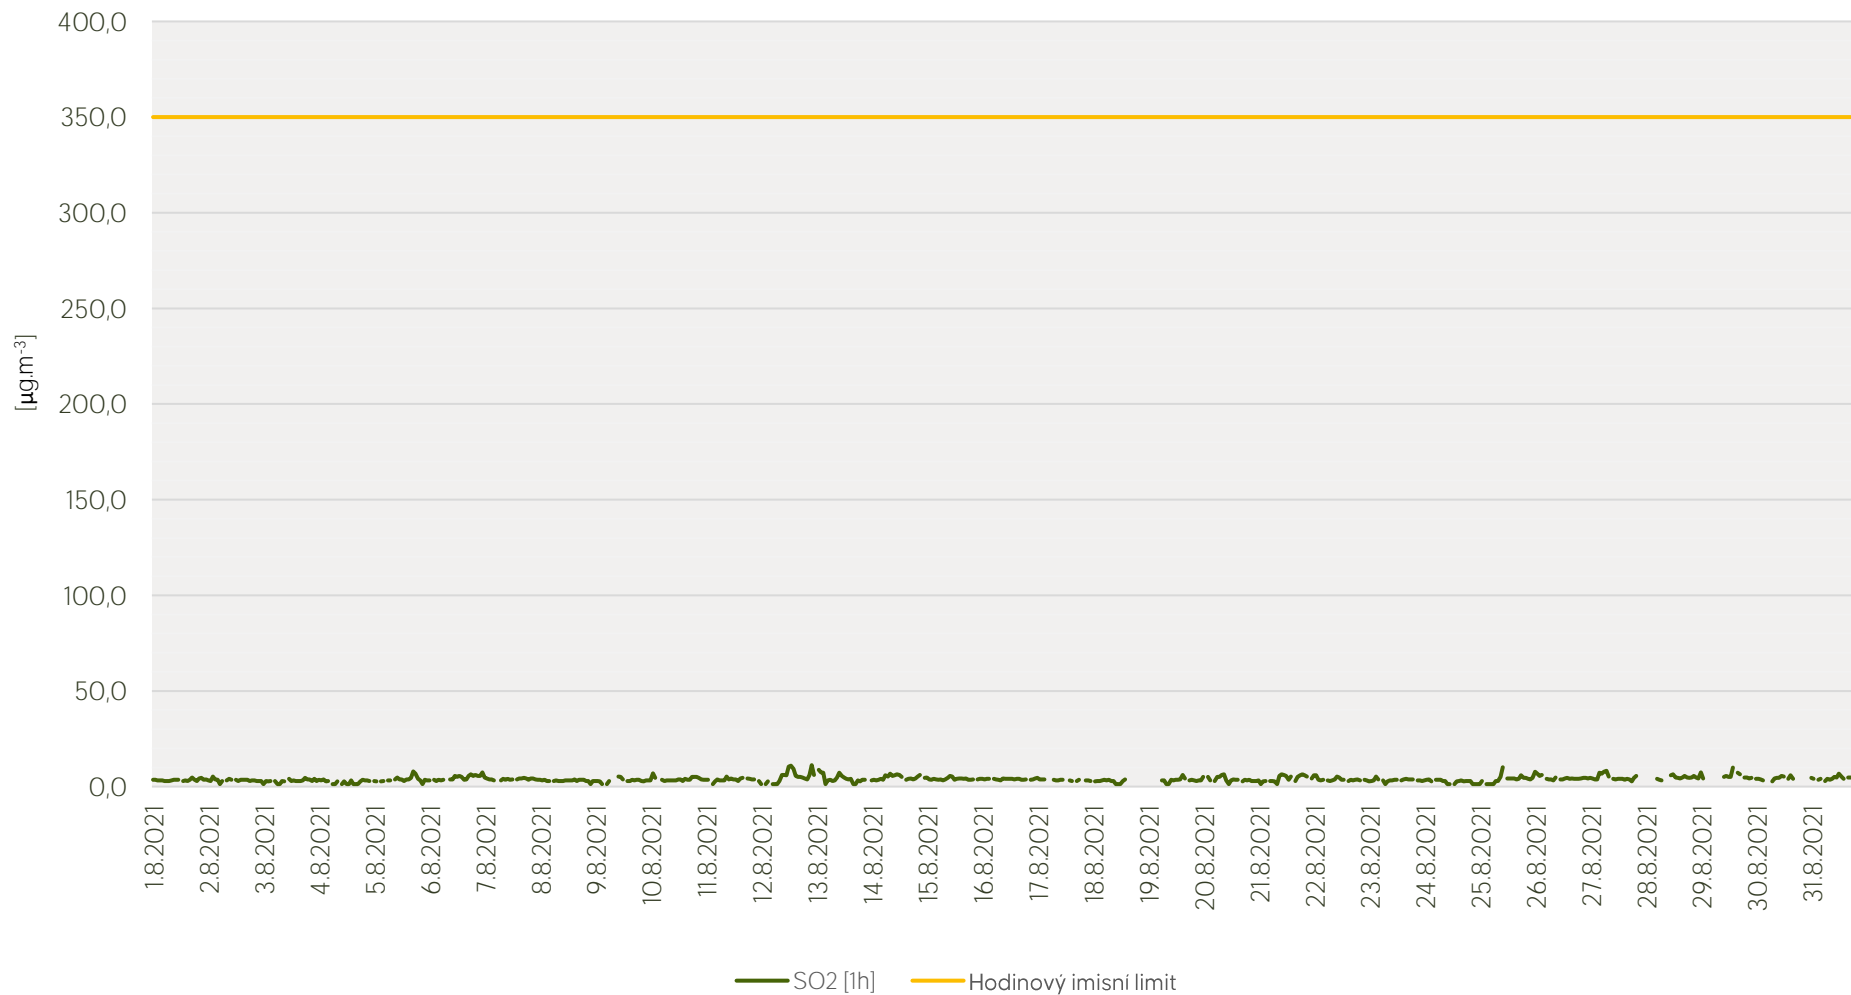

Průměrné hod. koncentrace O₃ na měřicí stanici Kladno-střed - srpen 2021

Zpracovalo Ekologické centrum Kralupy nad Vltavou na základě neverifikovaných dat

Průměrné hod. koncentrace PM₁₀ a PM_{2,5} na měřicí stanici Kladno-střed - srpen 2021

Zpracovalo Ekologické centrum Kralupy nad Vltavou na základě neverifikovaných dat

Průměrné hod. koncentrace SO₂ na měřicí stanici Kladno-Švermov - srpen 2021

Zpracovalo Ekologické centrum Kralupy nad Vltavou na základě neverifikovaných dat

Průměrné hod. koncentrace NO₂ na měřicí stanici Kladno-Švermov - srpen 2021

Zpracovalo Ekologické centrum Kralupy nad Vltavou na základě neverifikovaných dat

Průměrné hod. koncentrace PM₁₀ na měřicí stanici Kladno-Švermov - srpen 2021

Zpracovalo Ekologické centrum Kralupy nad Vltavou na základě neverifikovaných dat