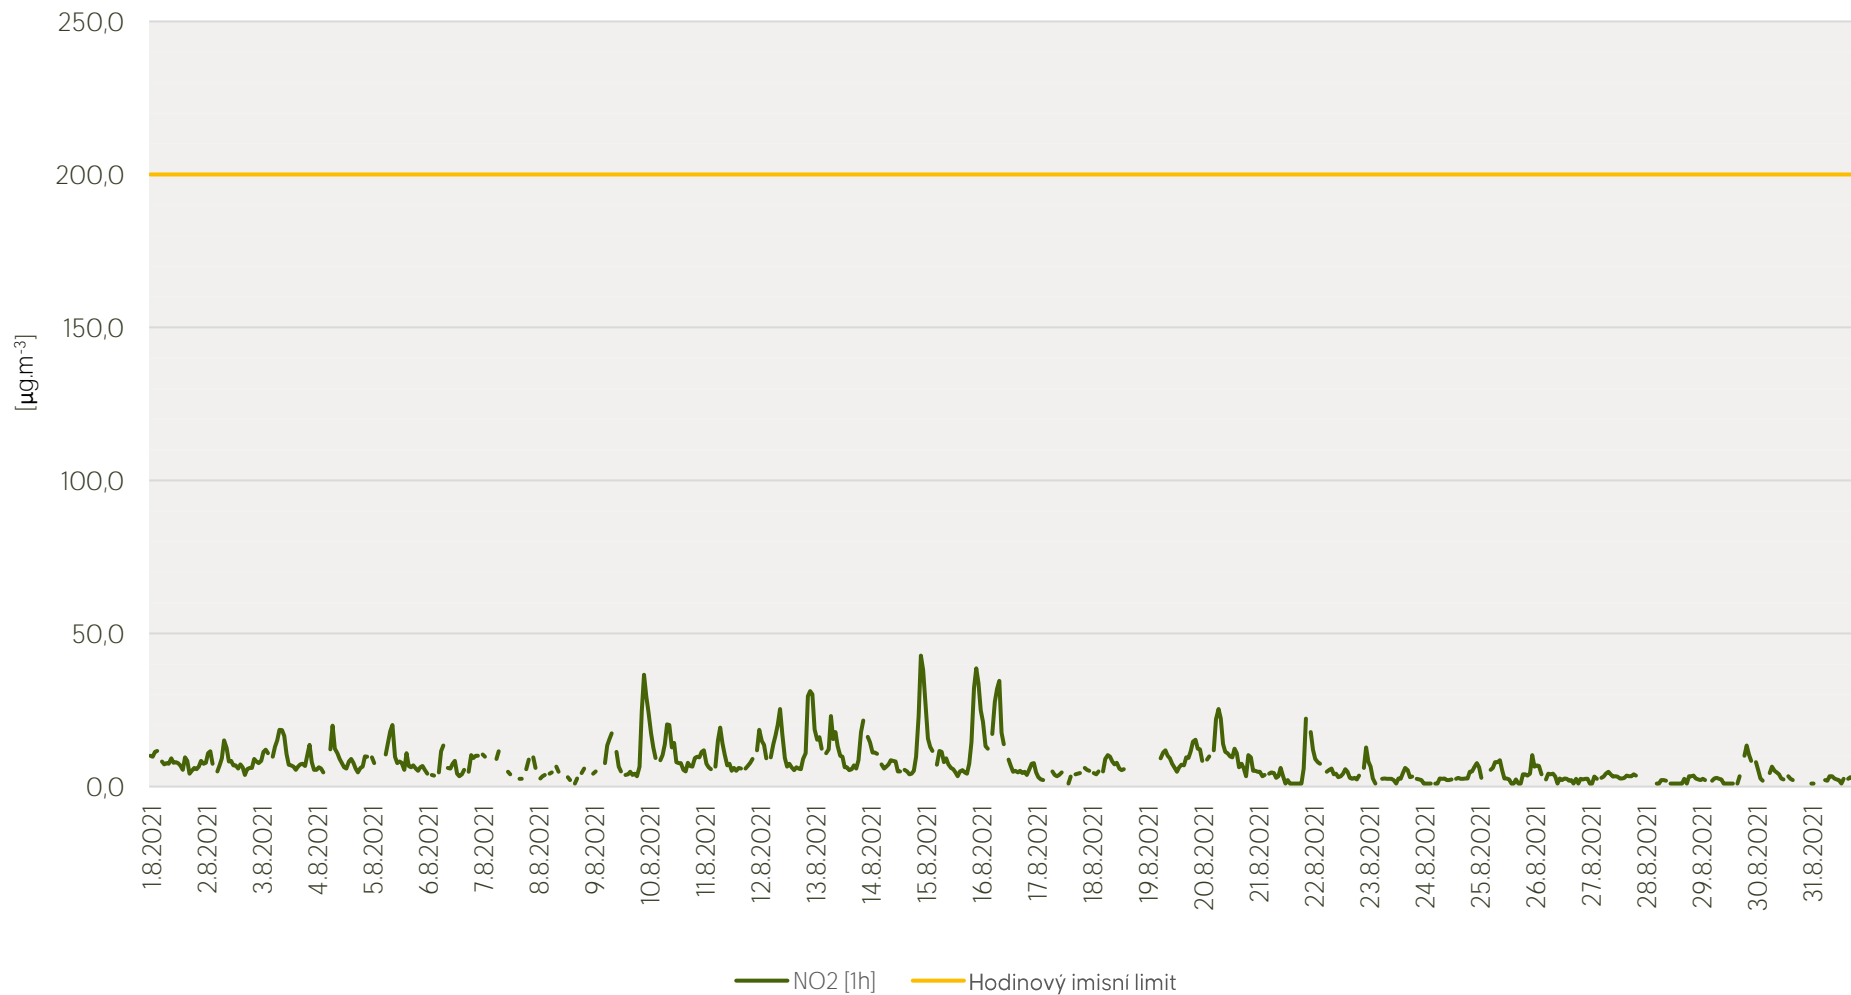

Průměrné hod. koncentrace NO₂ na měřicí stanici MI. Boleslav - srpen 2021

Zpracovalo Ekologické centrum Kralupy nad Vltavou na základě neverifikovaných dat

Průměrné hod. koncentrace O₃ na měřicí stanici Ml. Boleslav - srpen 2021

Zpracovalo Ekologické centrum Kralupy nad Vltavou na základě neverifikovaných dat

Průměrné hod. koncentrace PM₁₀ a PM_{2,5} na měřicí stanici Ml. Boleslav - srpen 2021

Zpracovalo Ekologické centrum Kralupy nad Vltavou na základě neverifikovaných dat