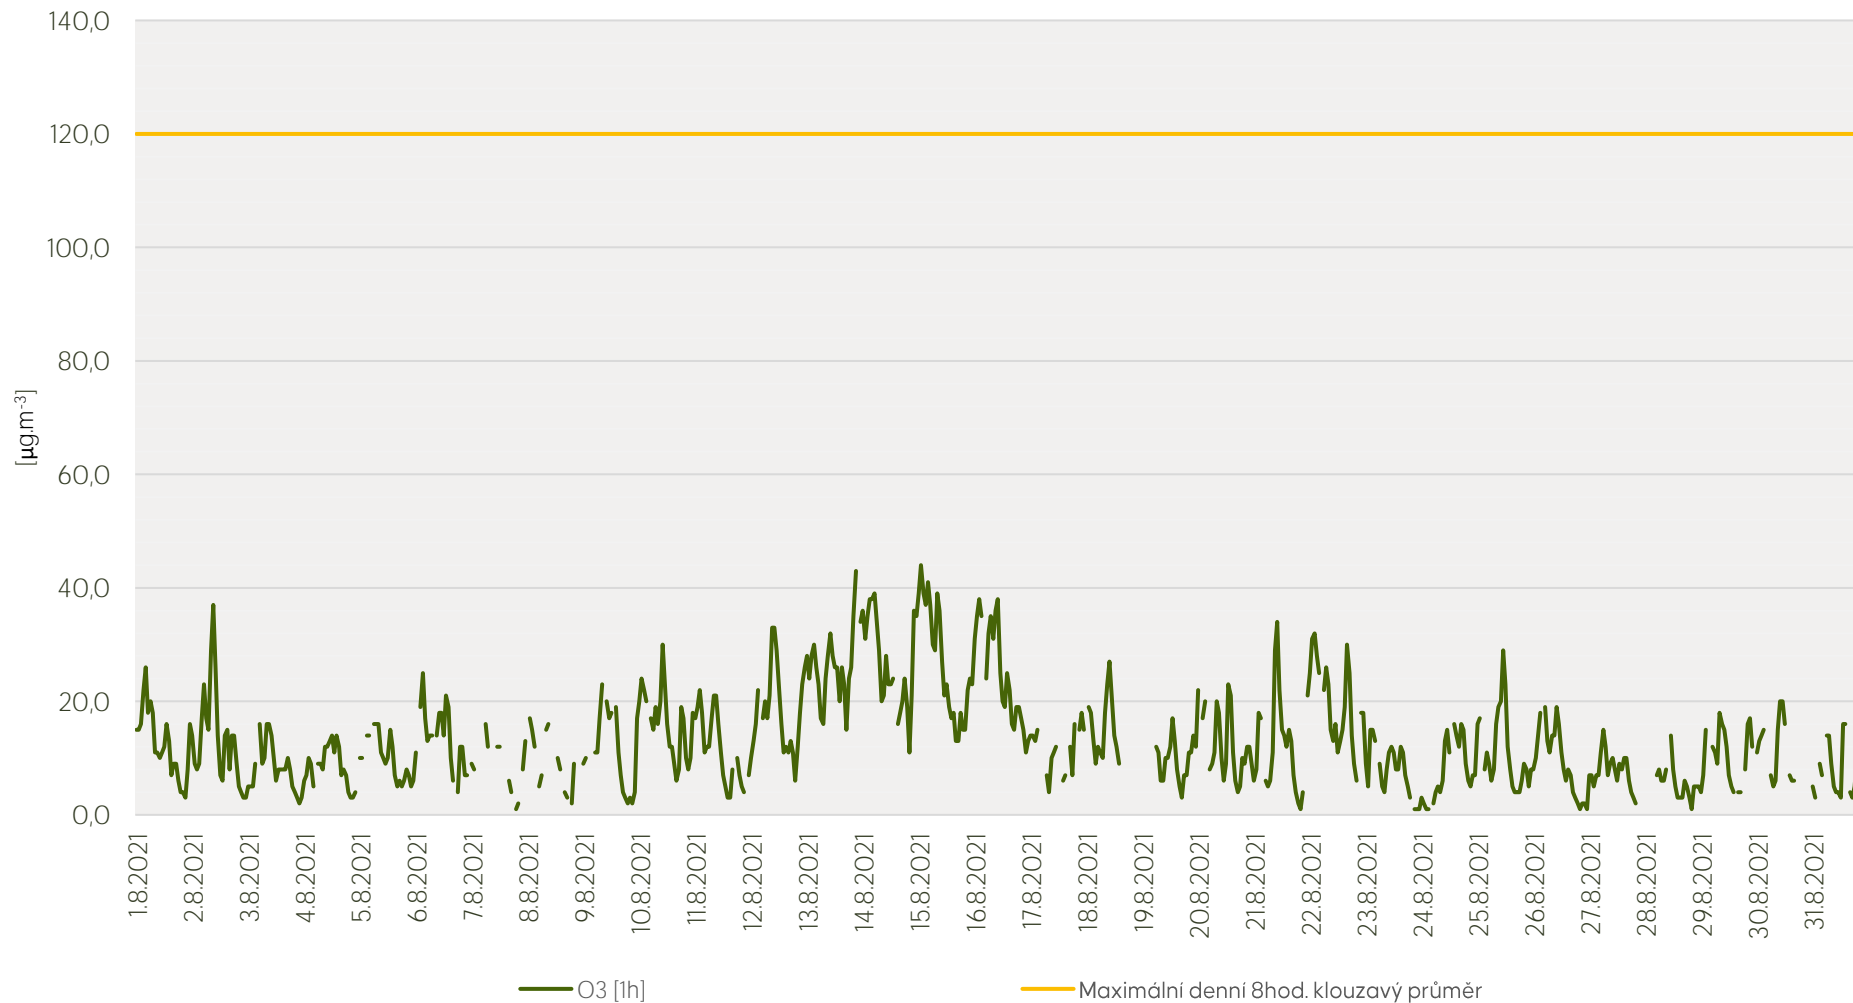

Průměrné hod. koncentrace NO₂ na měřicí stanici MI. Boleslav - srpen 2021

Zpracovalo Ekologické centrum Kralupy nad Vltavou na základě neverifikovaných dat

Průměrné hod. koncentrace O₃ na měřicí stanici Ml. Boleslav - srpen 2021

Zpracovalo Ekologické centrum Kralupy nad Vltavou na základě neverifikovaných dat

Průměrné hod. koncentrace PM₁₀ a PM_{2,5} na měřicí stanici Ml. Boleslav - srpen 2021

Zpracovalo Ekologické centrum Kralupy nad Vltavou na základě neverifikovaných dat