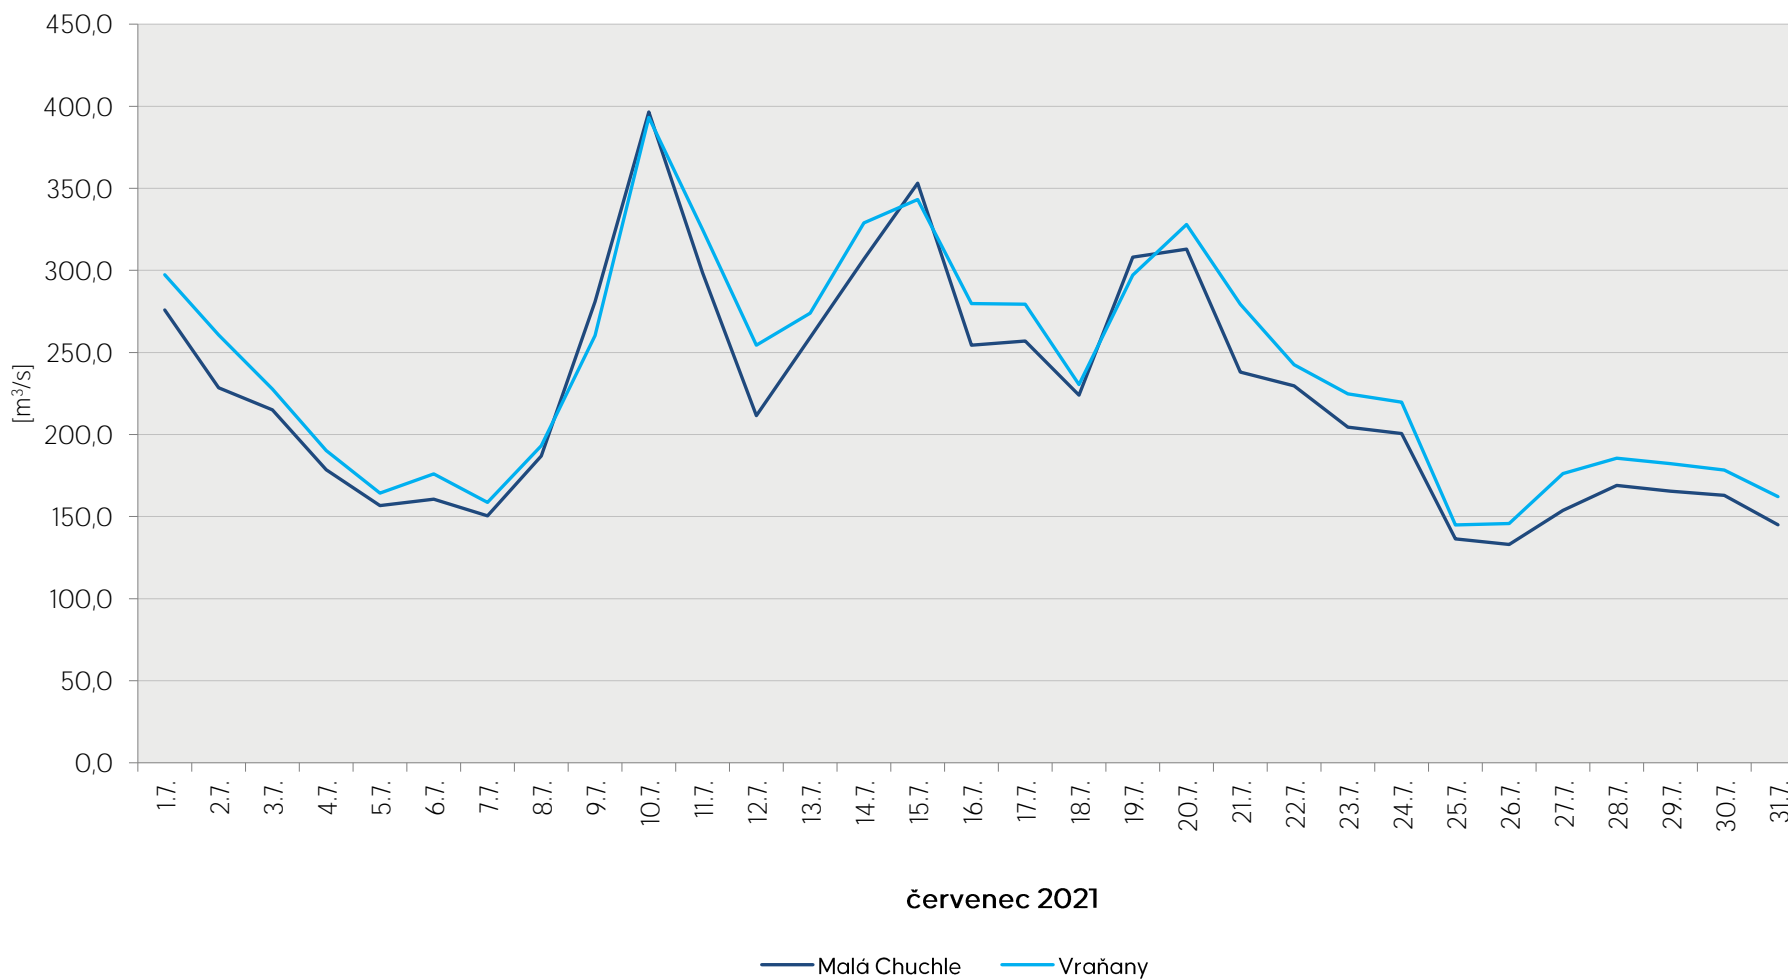

Denní průtoky vody k 7. hodině ranní na limnigrafických stanicích v povodí

Data poskytuje Povodí Vltavy, státní podnik