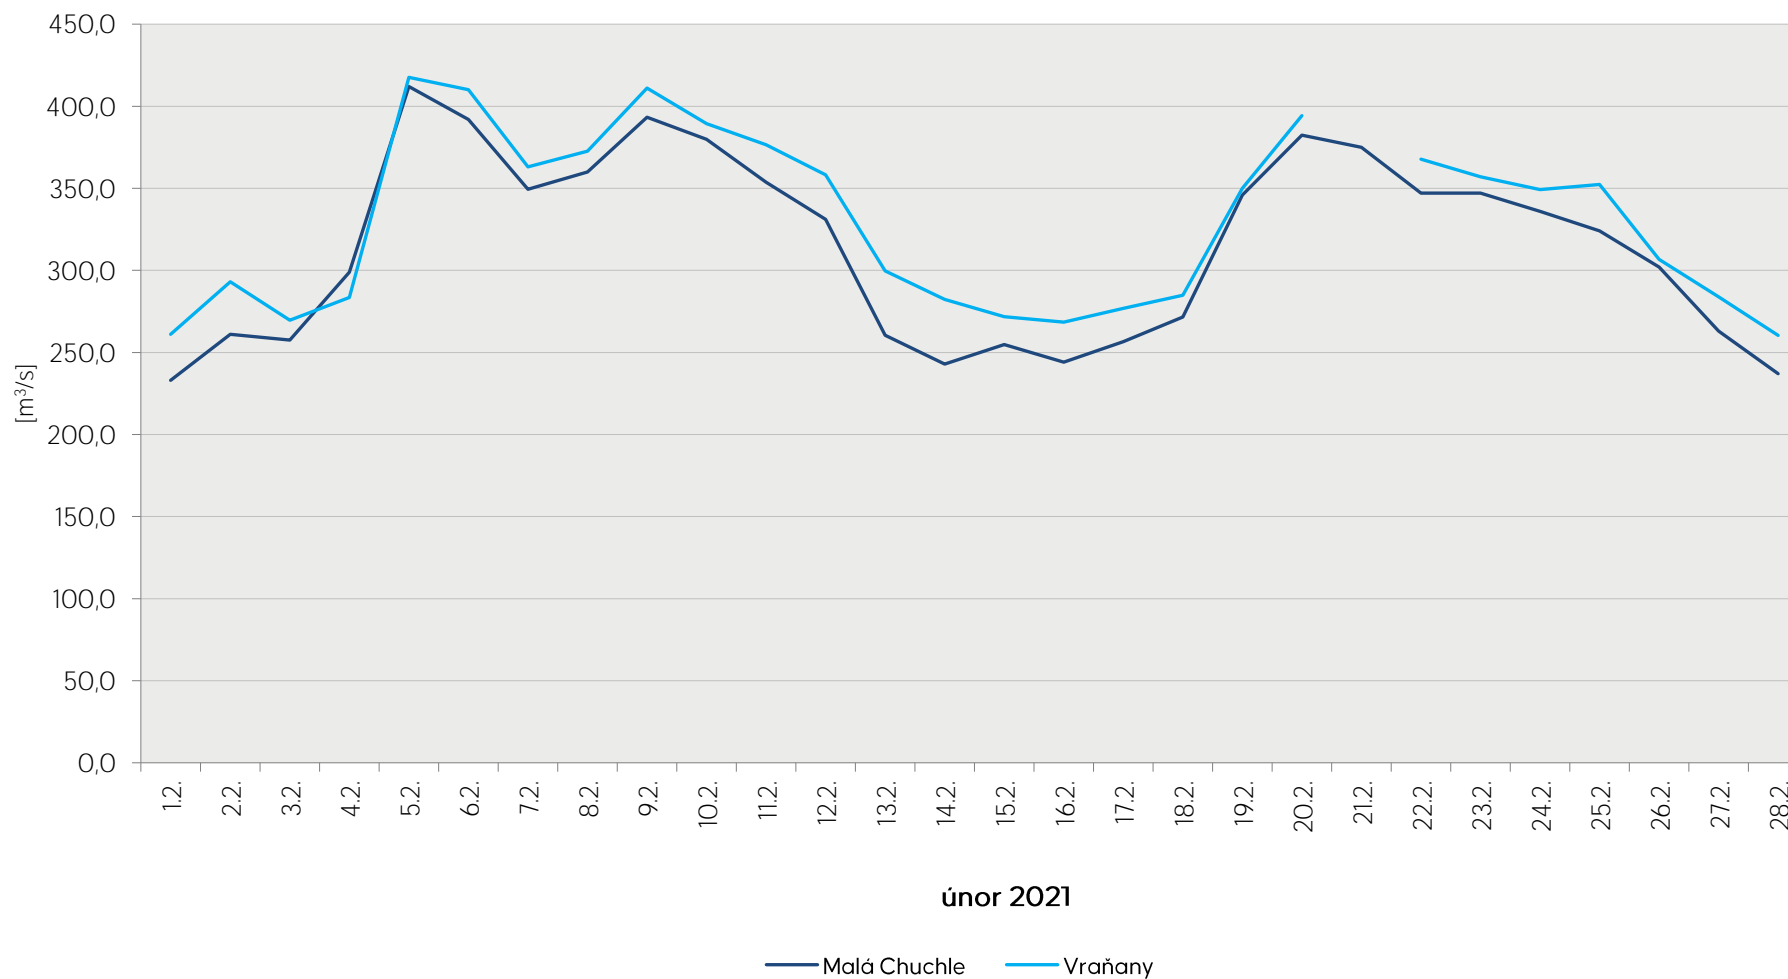

Denní průtoky vody k 7. hodině ranní na limnigrafických stanicích v povodí

Data poskytuje Povodí Vltavy, státní podnik

Denní průtoky vody k 7. hodině ranní na limnigrafických stanicích v povodí

Data poskytuje Povodí Vltavy, státní podnik