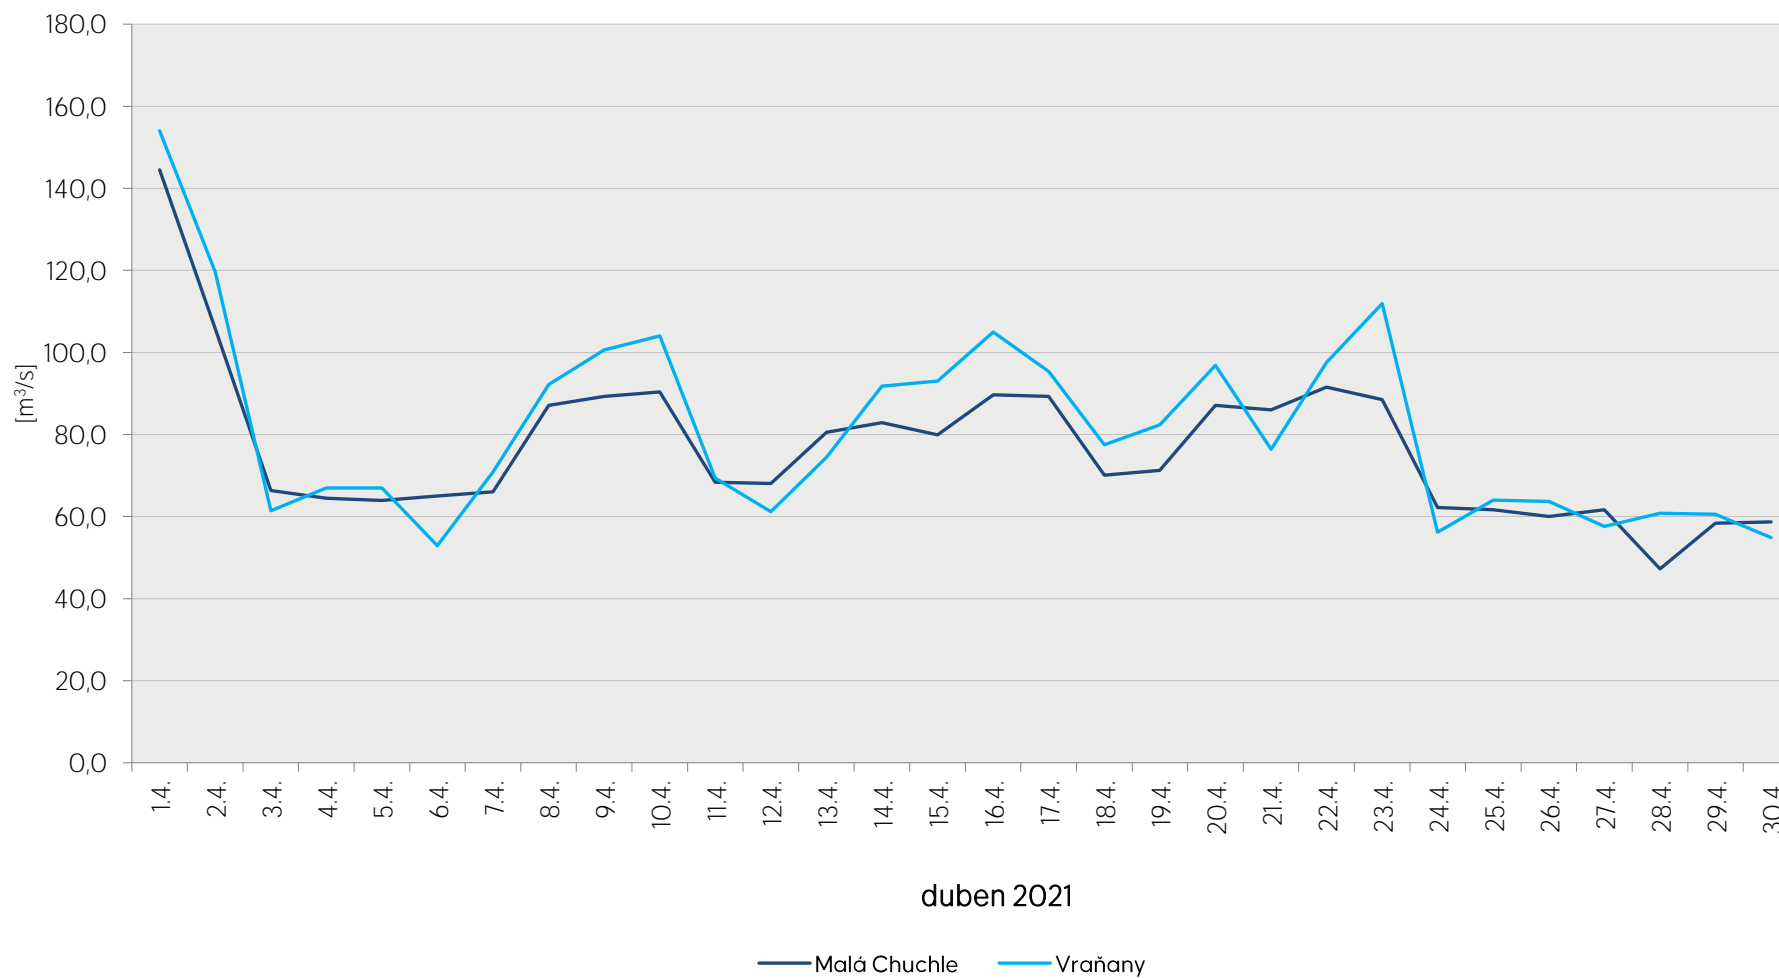

Denní průtoky vody k 7. hodině ranní na limnigrafických stanicích v povodí

Data poskytuje Povodí Vltavy, státní podnik