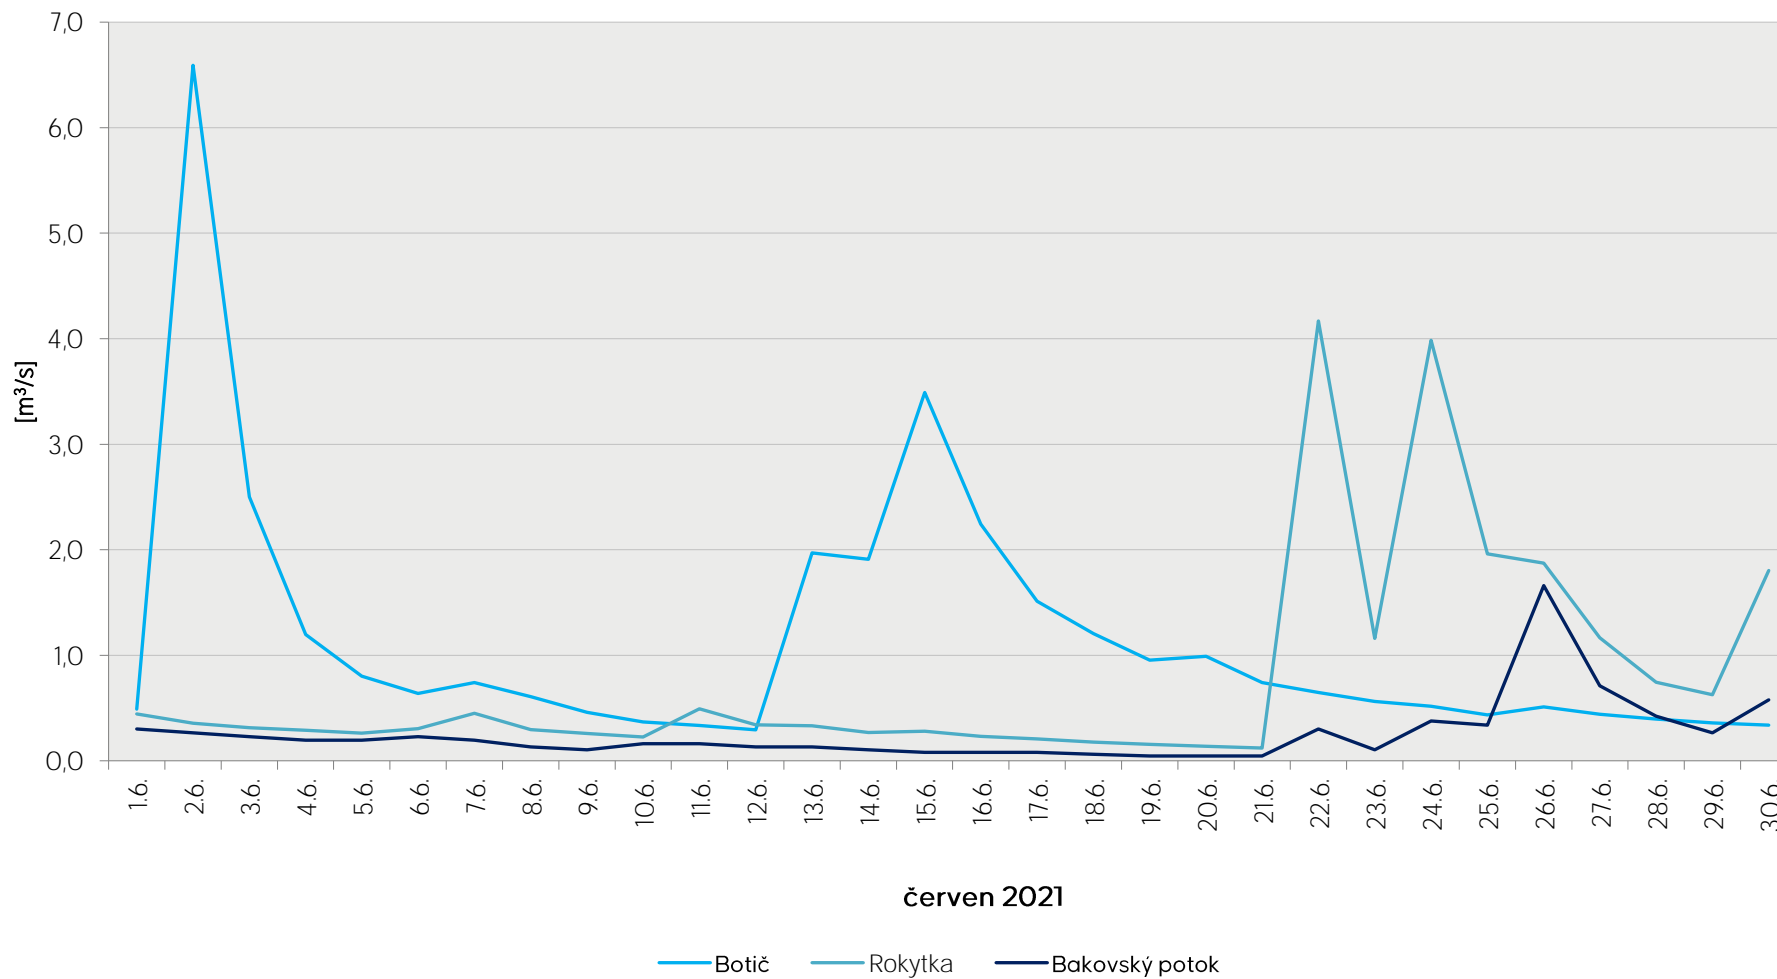

Denní průtoky vody k 7. hodině ranní na limnigrafických stanicích v povodí

Data poskytuje Povodí Vltavy, státní podnik