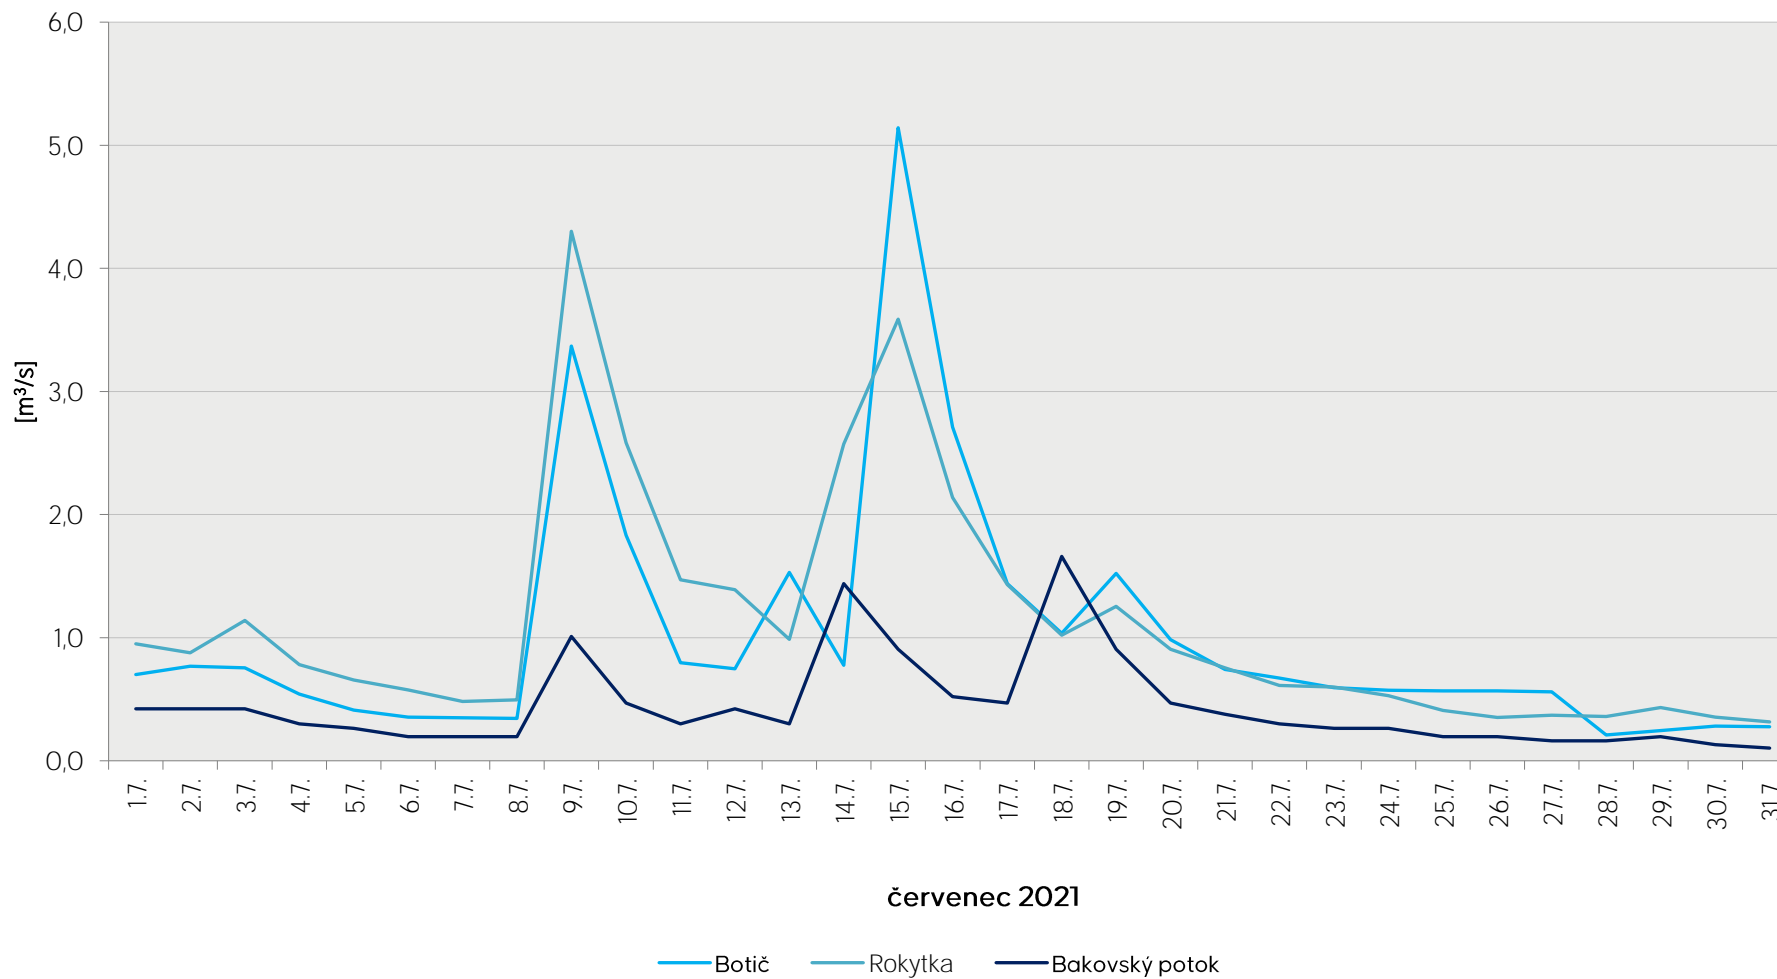

Denní průtoky vody k 7. hodině ranní na limnigrafických stanicích v povodí

Data poskytuje Povodí Vltavy, státní podnik