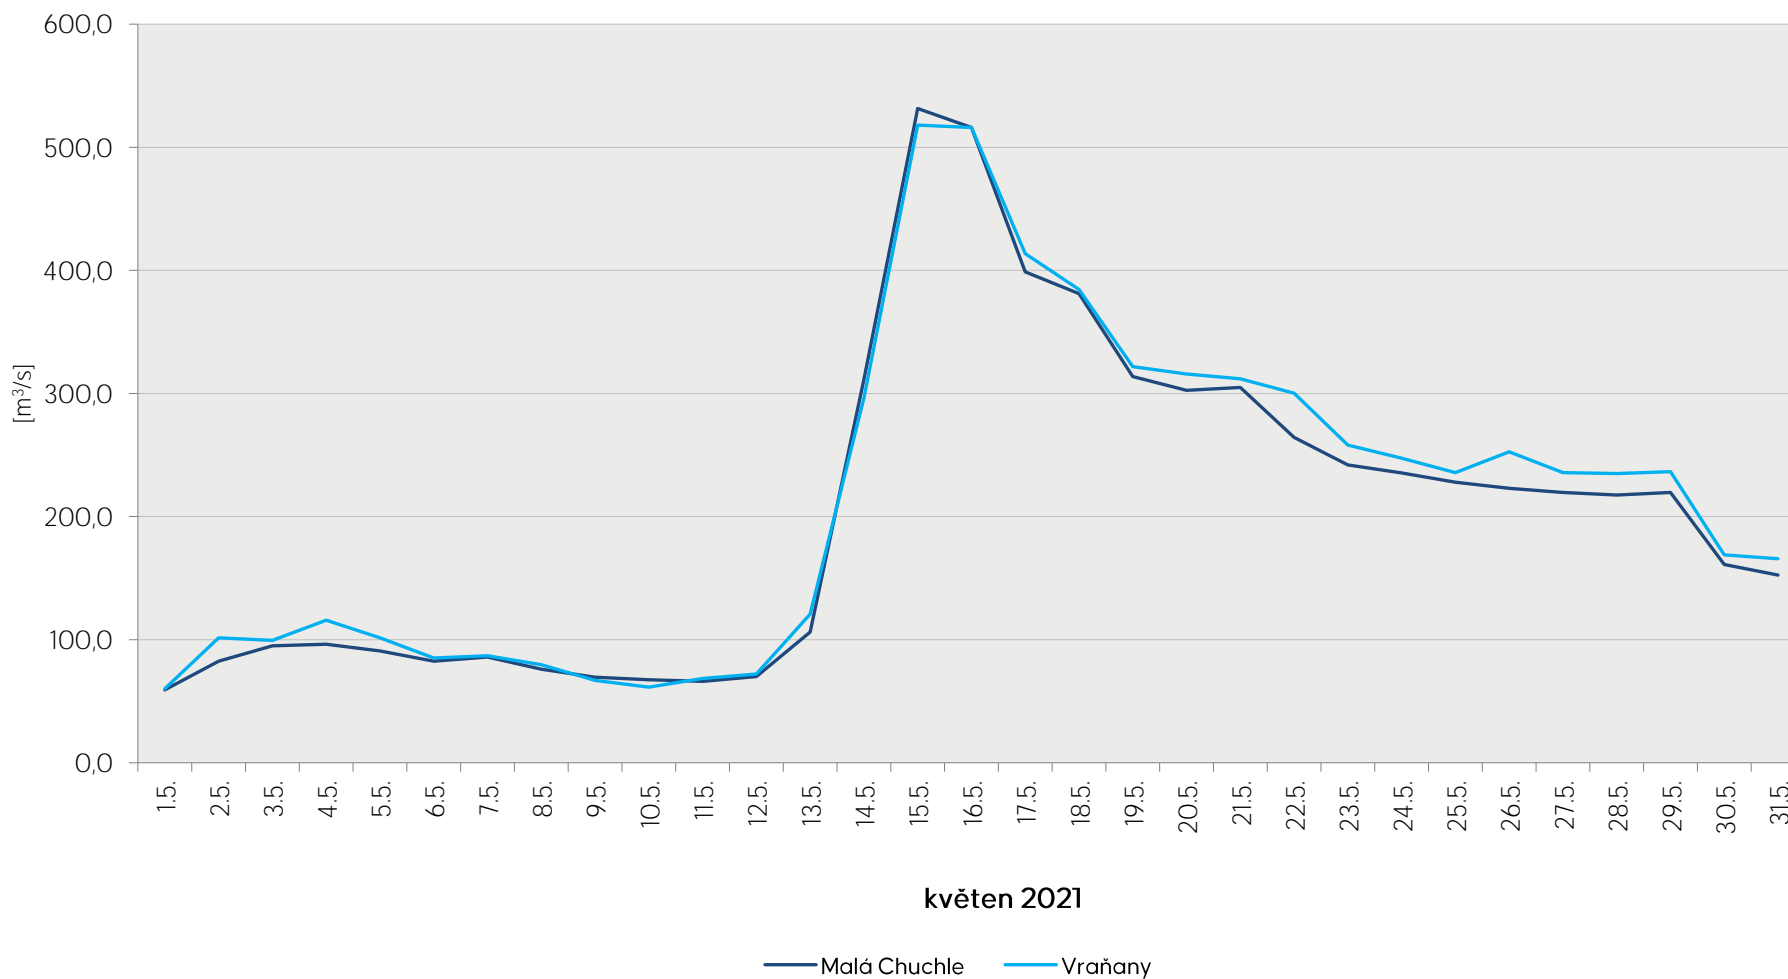

Denní průtoky vody k 7. hodině ranní na limnigrafických stanicích v povodí

Data poskytuje Povodí Vltavy, státní podnik

Denní průtoky vody k 7. hodině ranní na limnigrafických stanicích v povodí

Data poskytuje Povodí Vltavy, státní podnik