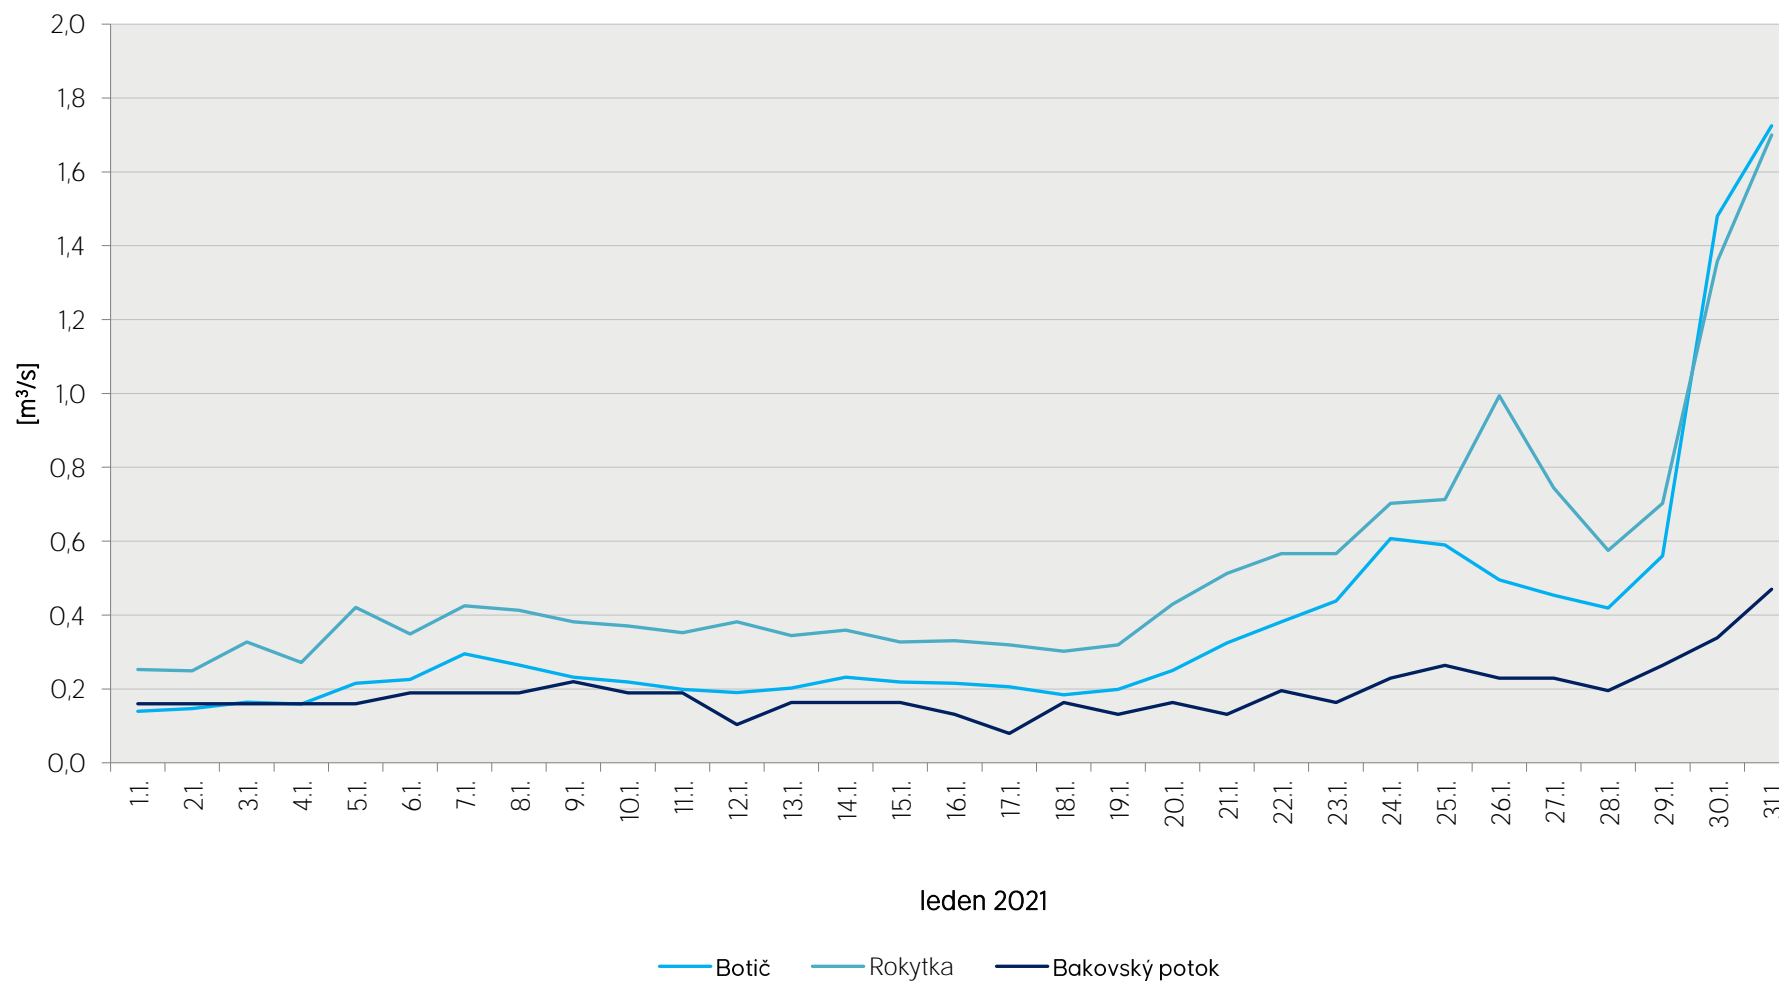

Denní průtoky vody k 7. hodině ranní na limnigrafických stanicích v povodí

Data poskytuje Povodí Vltavy, státní podnik

Denní průtoky vody k 7. hodině ranní na limnigrafických stanicích v povodí

Data poskytuje Povodí Vltavy, státní podnik