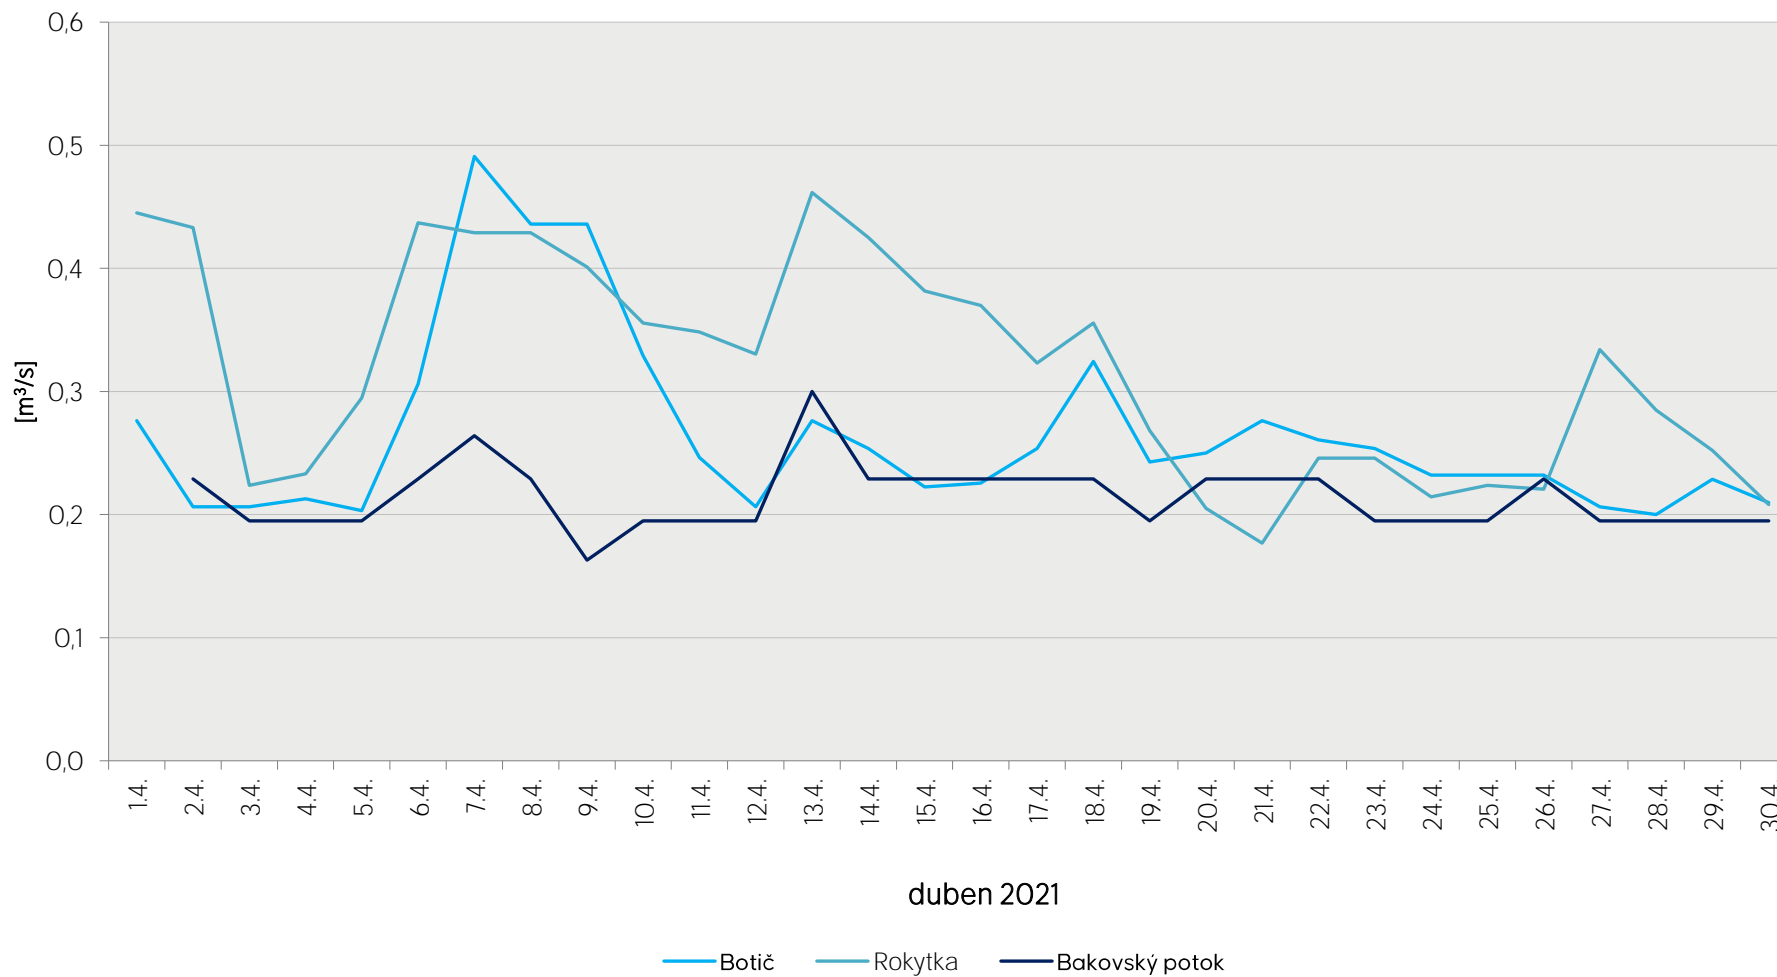

Denní průtoky vody k 7. hodině ranní na limnigrafických stanicích v povodí

Data poskytuje Povodí Vltavy, státní podnik