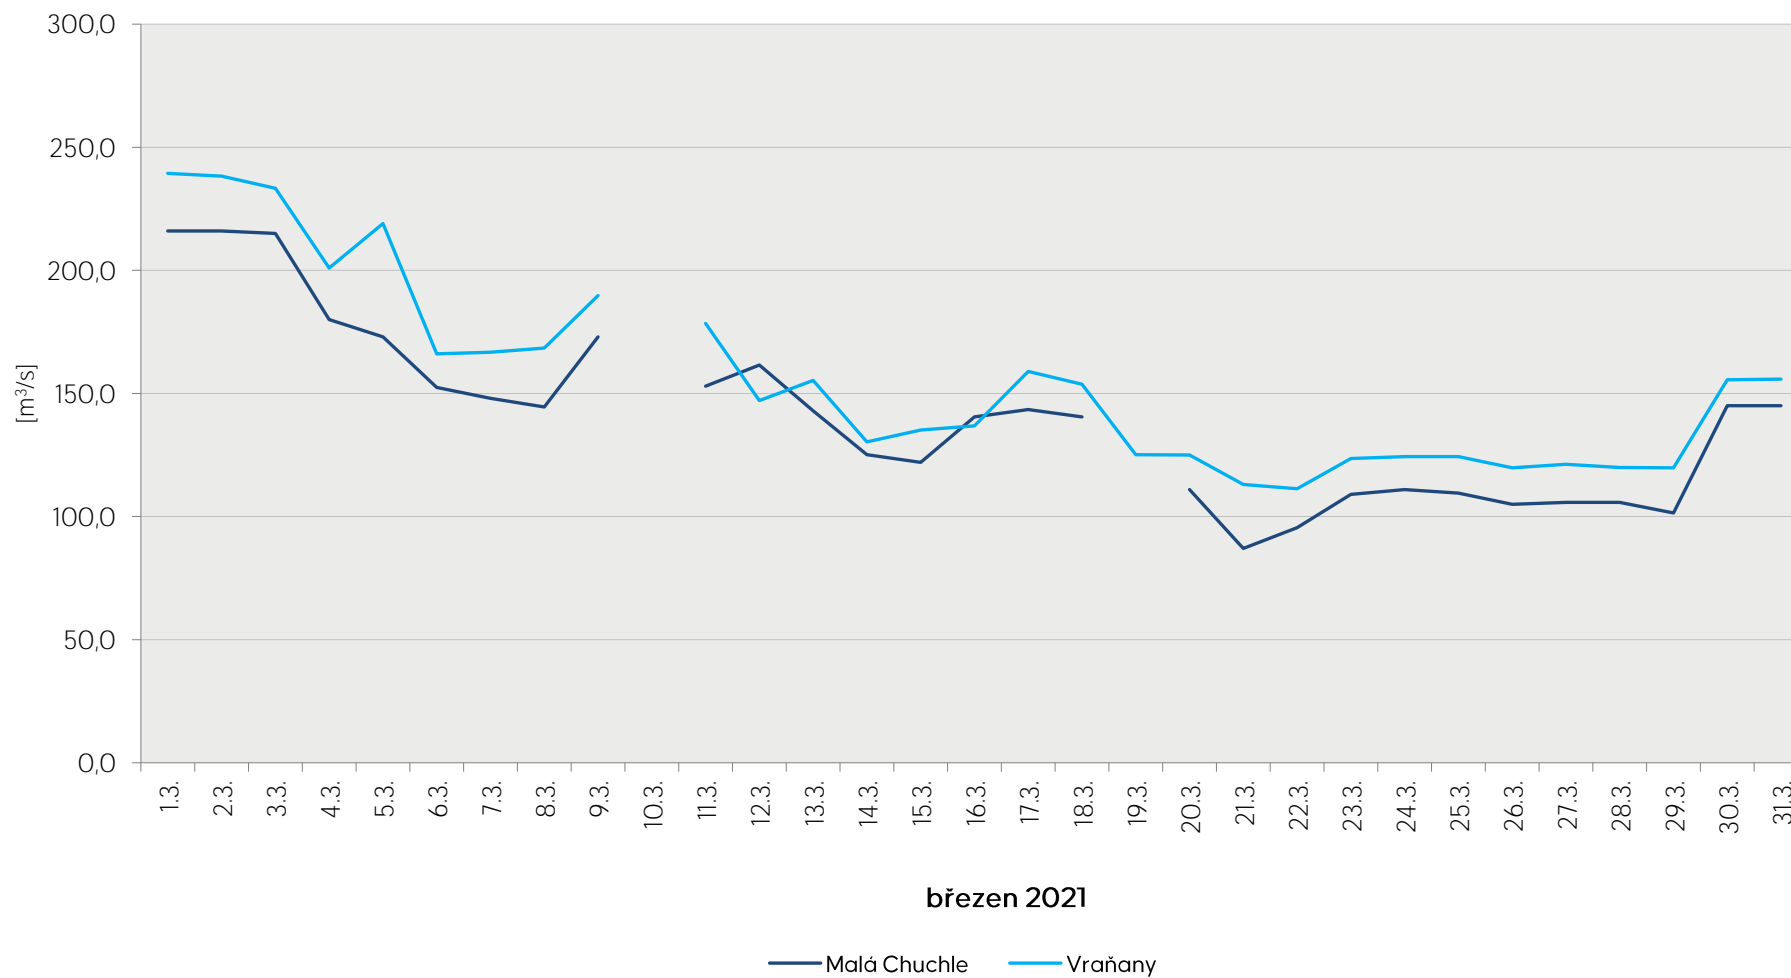

Denní průtoky vody k 7. hodině ranní na limnigrafických stanicích v povodí

Data poskytuje Povodí Vltavy, státní podnik

Denní průtoky vody k 7. hodině ranní na limnigrafických stanicích v povodí

Data poskytuje Povodí Vltavy, státní podnik