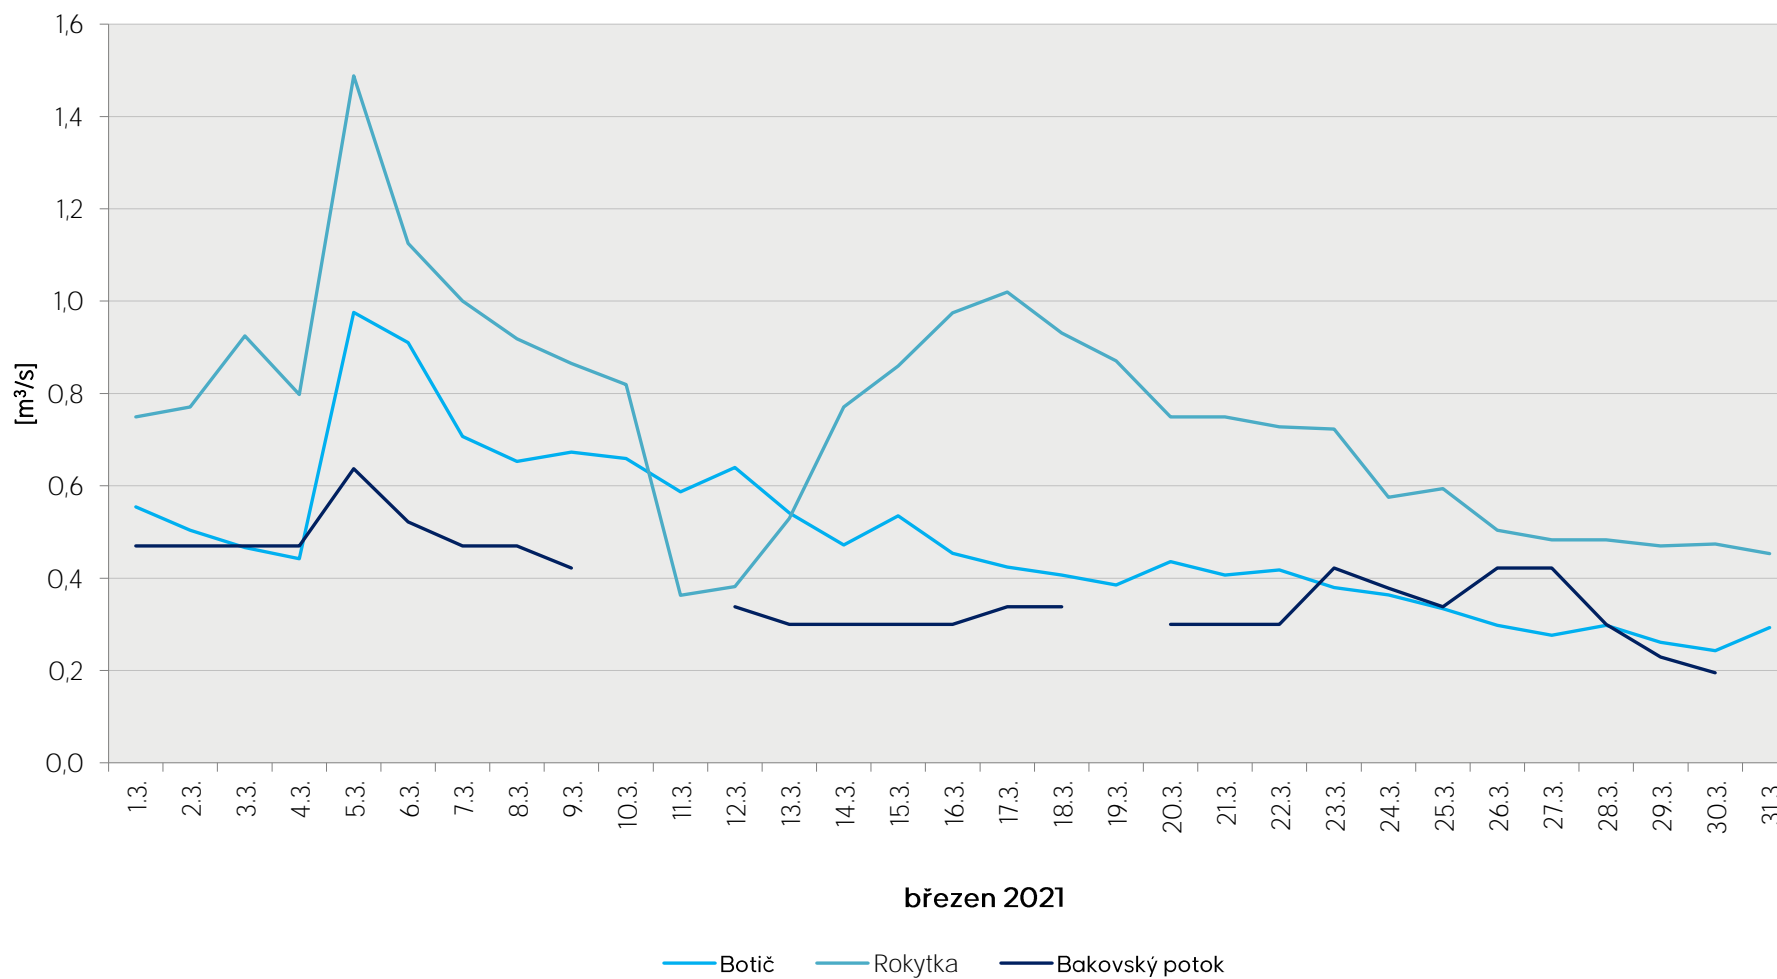

Denní průtoky vody k 7. hodině ranní na limnigrafických stanicích v povodí

Data poskytuje Povodí Vltavy, státní podnik

Denní průtoky vody k 7. hodině ranní na limnigrafických stanicích v povodí

Data poskytuje Povodí Vltavy, státní podnik