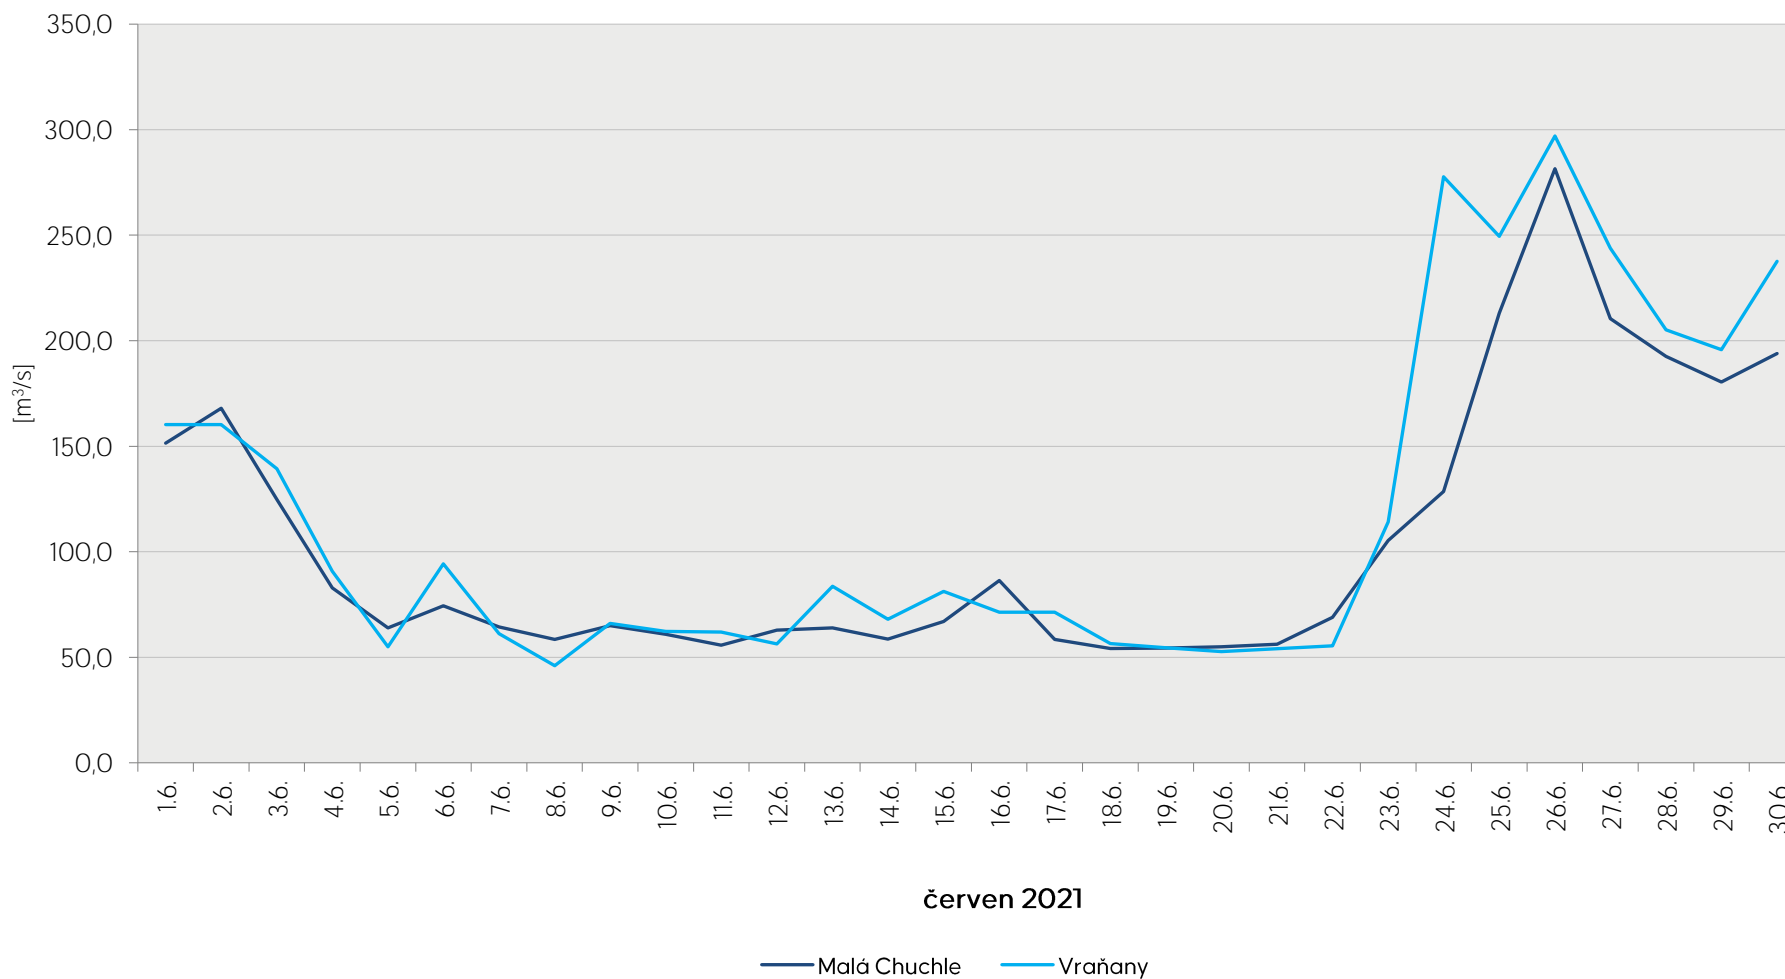

Denní průtoky vody k 7. hodině ranní na limnigrafických stanicích v povodí

Data poskytuje Povodí Vltavy, státní podnik

Denní průtoky vody k 7. hodině ranní na limnigrafických stanicích v povodí

Data poskytuje Povodí Vltavy, státní podnik