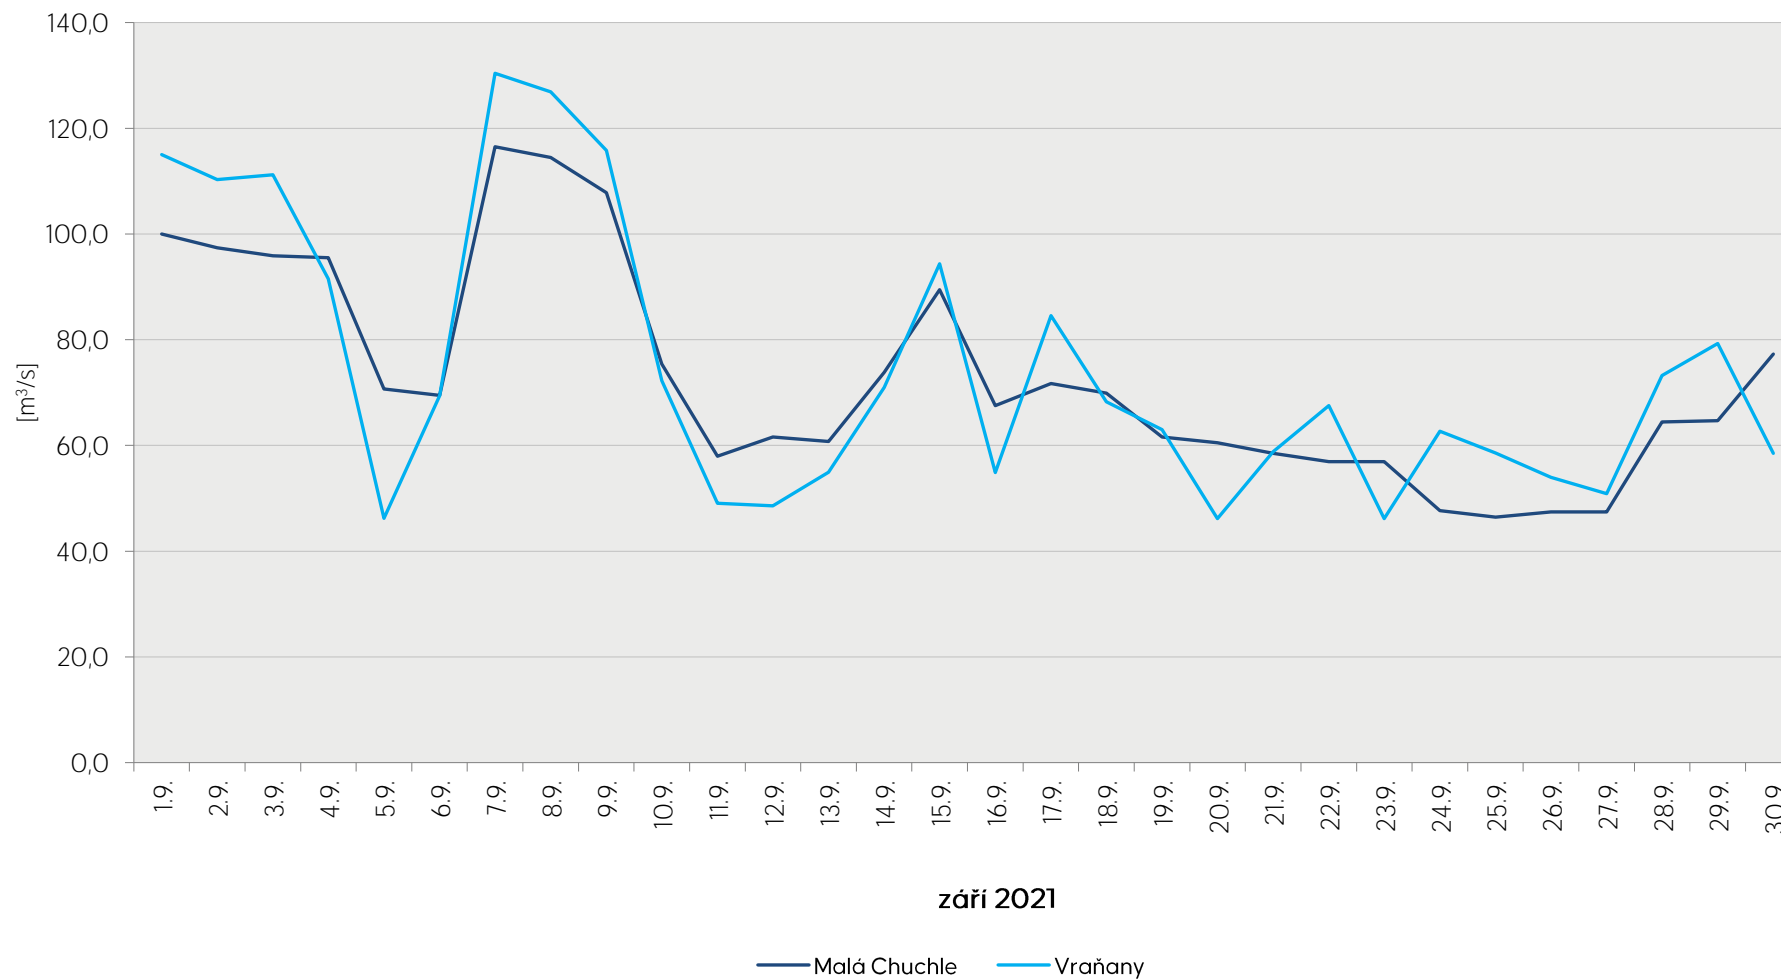

Denní průtoky vody k 7. hodině ranní na limnigrafických stanicích v povodí

Data poskytuje Povodí Vltavy, státní podnik

Denní průtoky vody k 7. hodině ranní na limnigrafických stanicích v povodí

Data poskytuje Povodí Vltavy, státní podnik