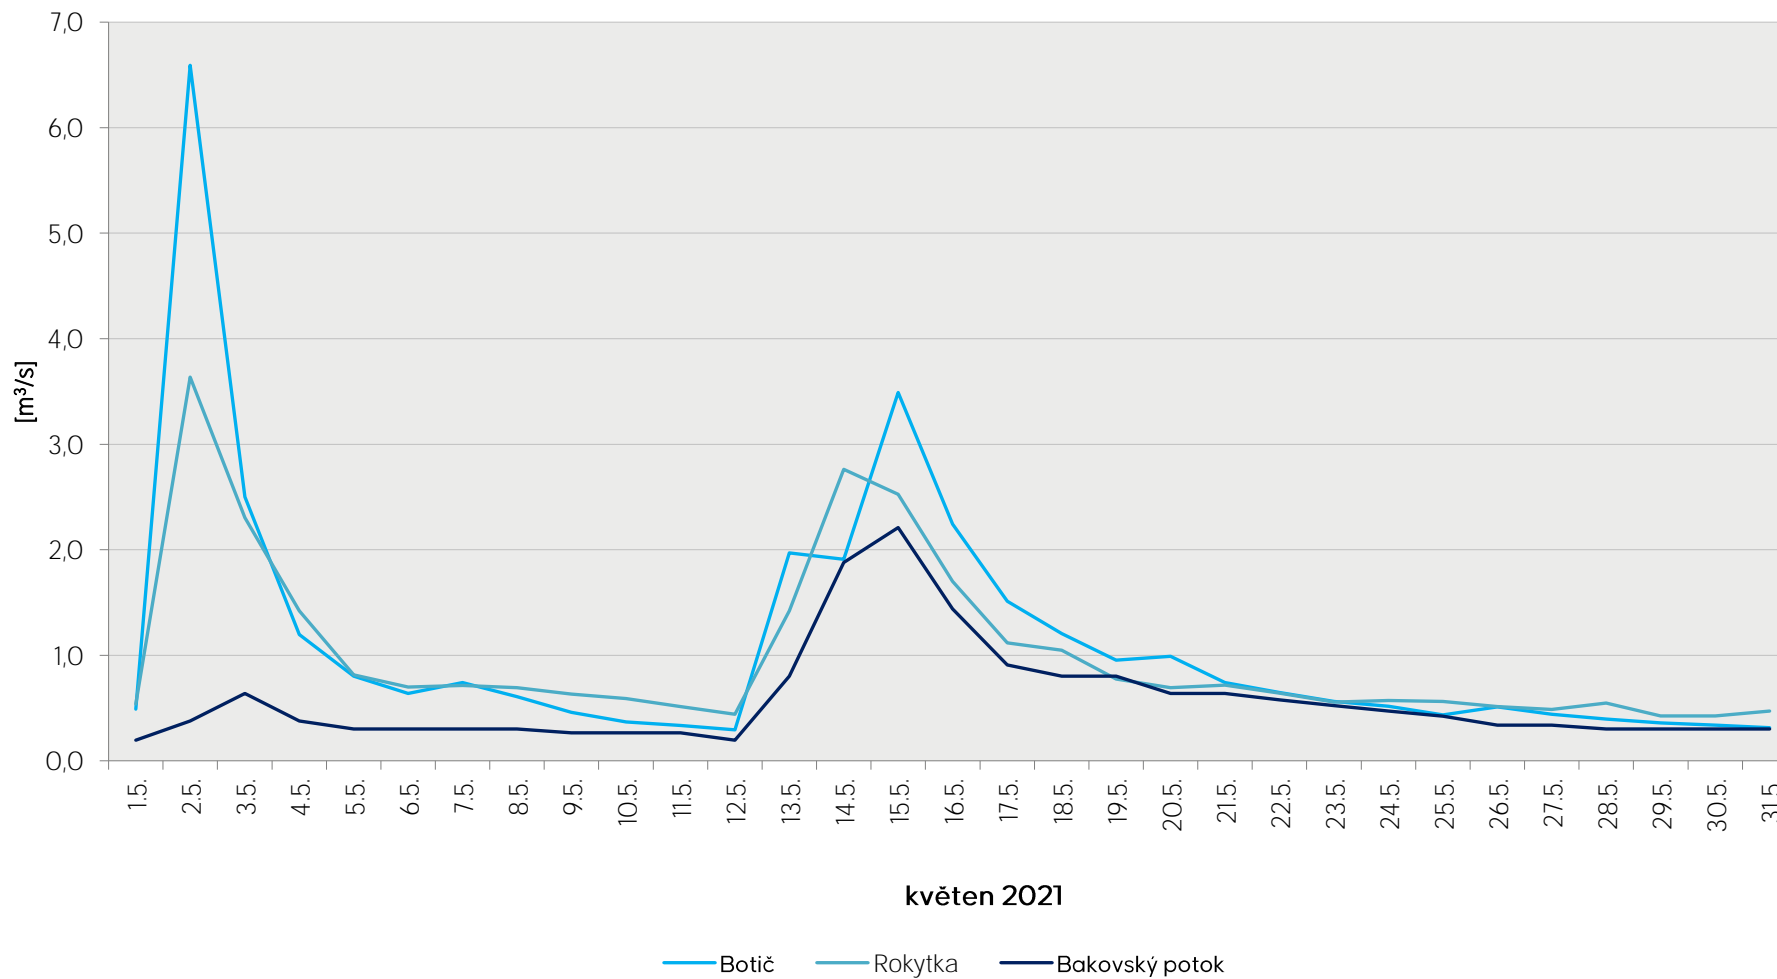

Denní průtoky vody k 7. hodině ranní na limnigrafických stanicích v povodí

Data poskytuje Povodí Vltavy, státní podnik

Denní průtoky vody k 7. hodině ranní na limnigrafických stanicích v povodí

Data poskytuje Povodí Vltavy, státní podnik