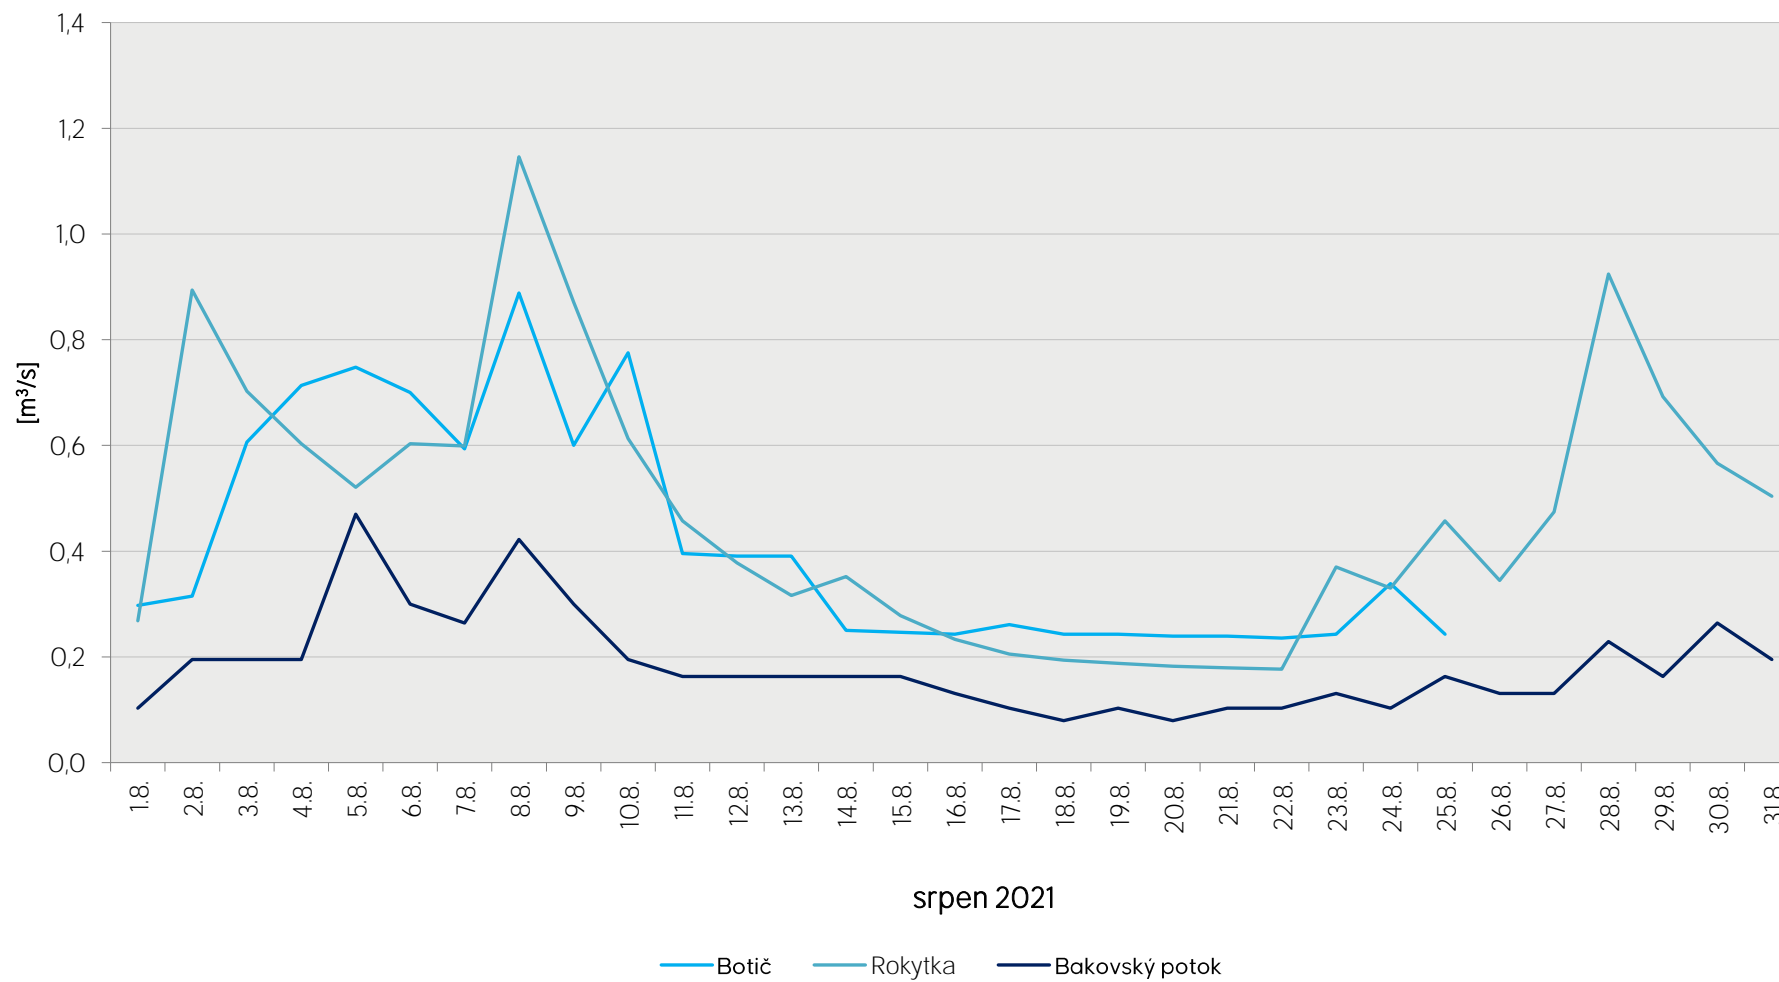

Denní průtoky vody k 7. hodině ranní na limnigrafických stanicích v povodí

Data poskytuje Povodí Vltavy, státní podnik