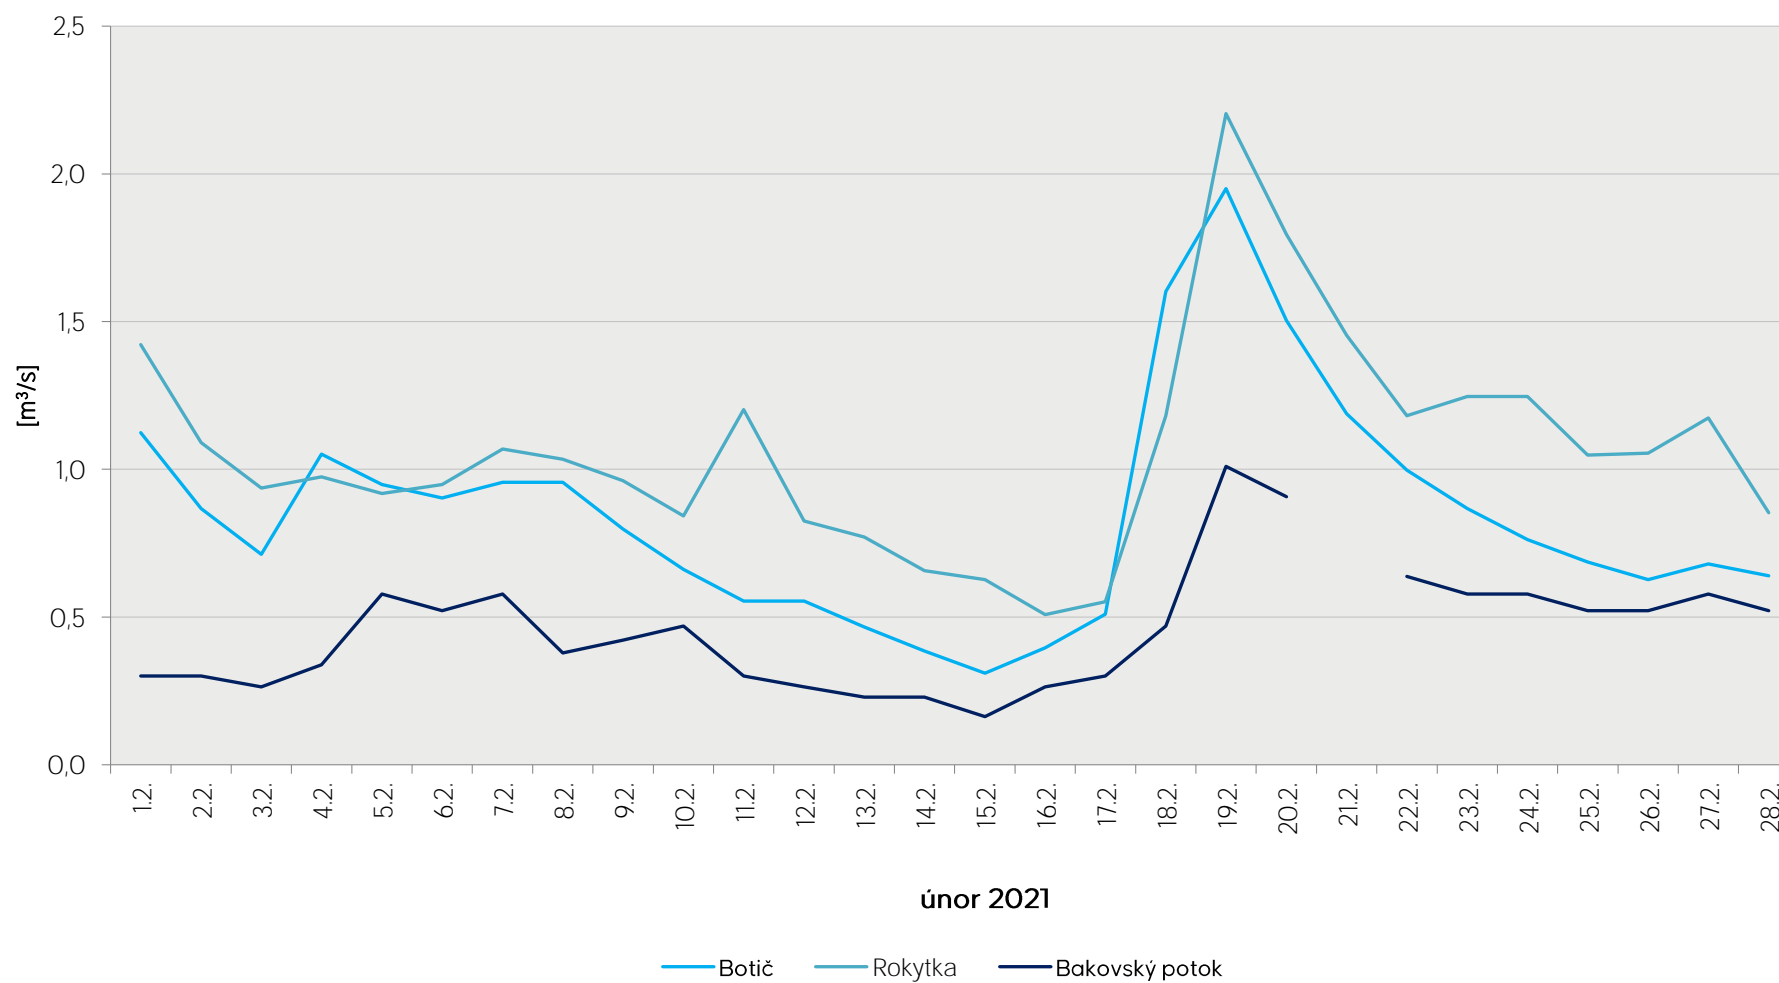

Denní průtoky vody k 7. hodině ranní na limnigrafických stanicích v povodí

Data poskytuje Povodí Vltavy, státní podnik

Denní průtoky vody k 7. hodině ranní na limnigrafických stanicích v povodí

Data poskytuje Povodí Vltavy, státní podnik