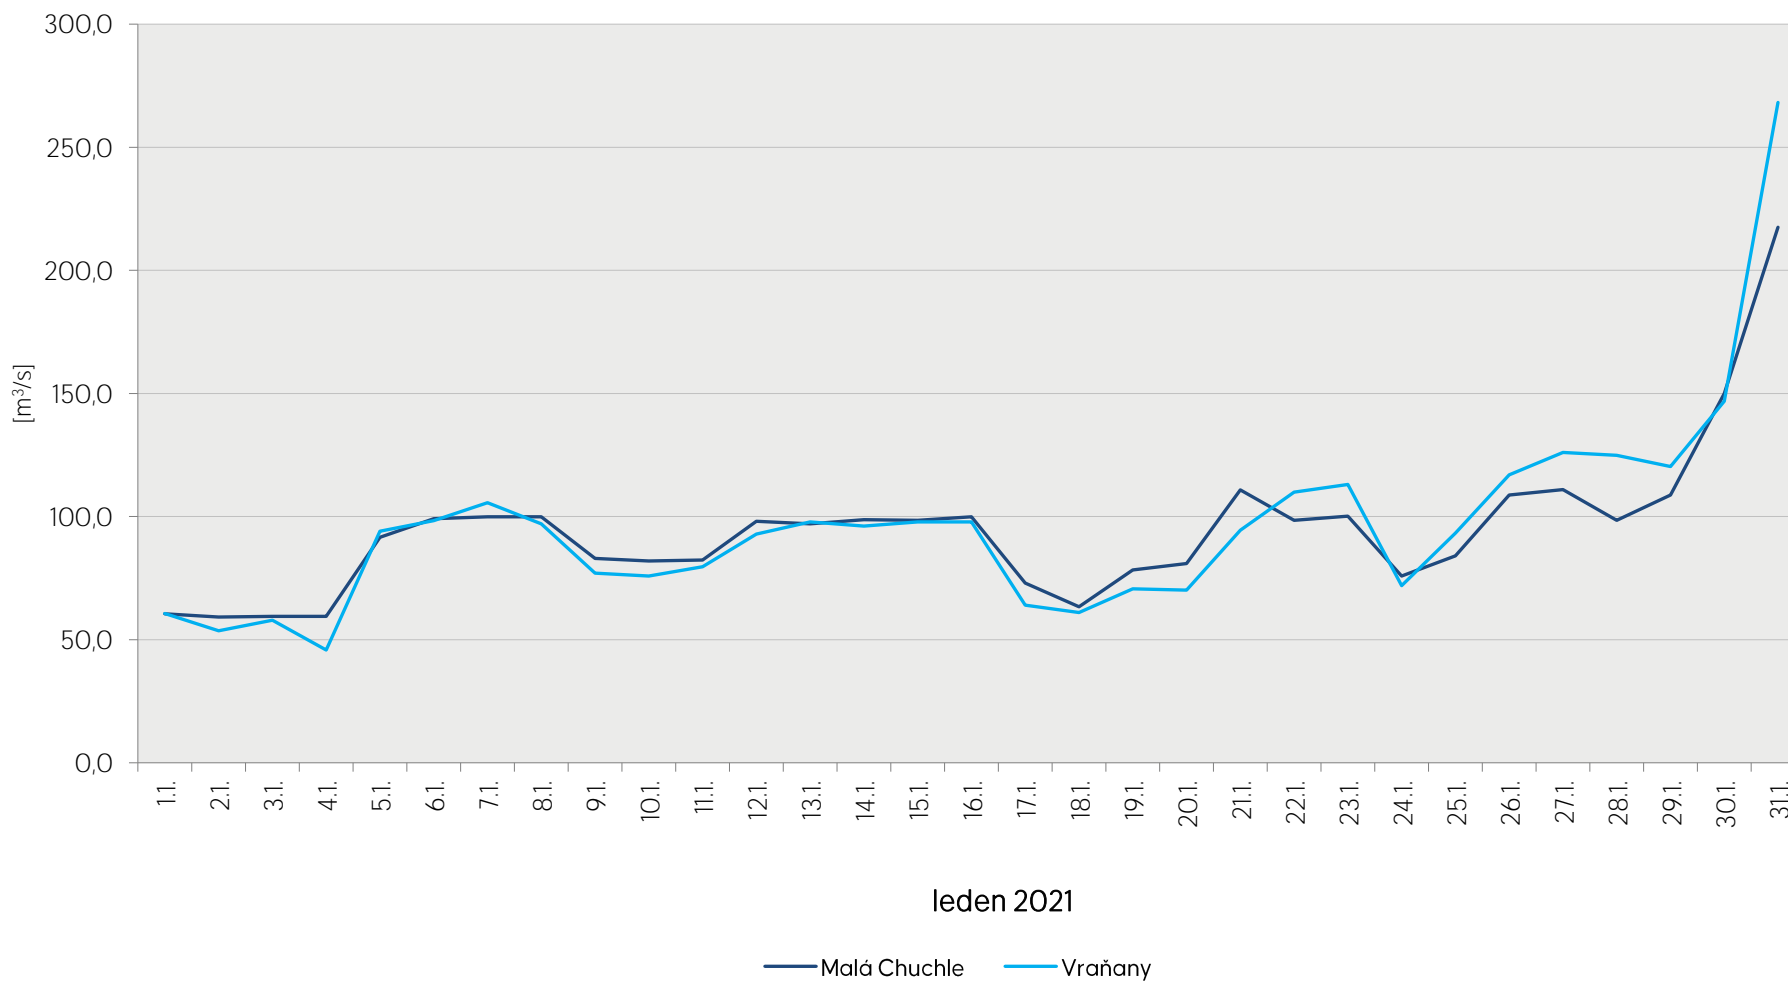

Denní průtoky vody k 7. hodině ranní na limnigrafických stanicích v povodí

Data poskytuje Povodí Vltavy, státní podnik

Denní průtoky vody k 7. hodině ranní na limnigrafických stanicích v povodí

Data poskytuje Povodí Vltavy, státní podnik