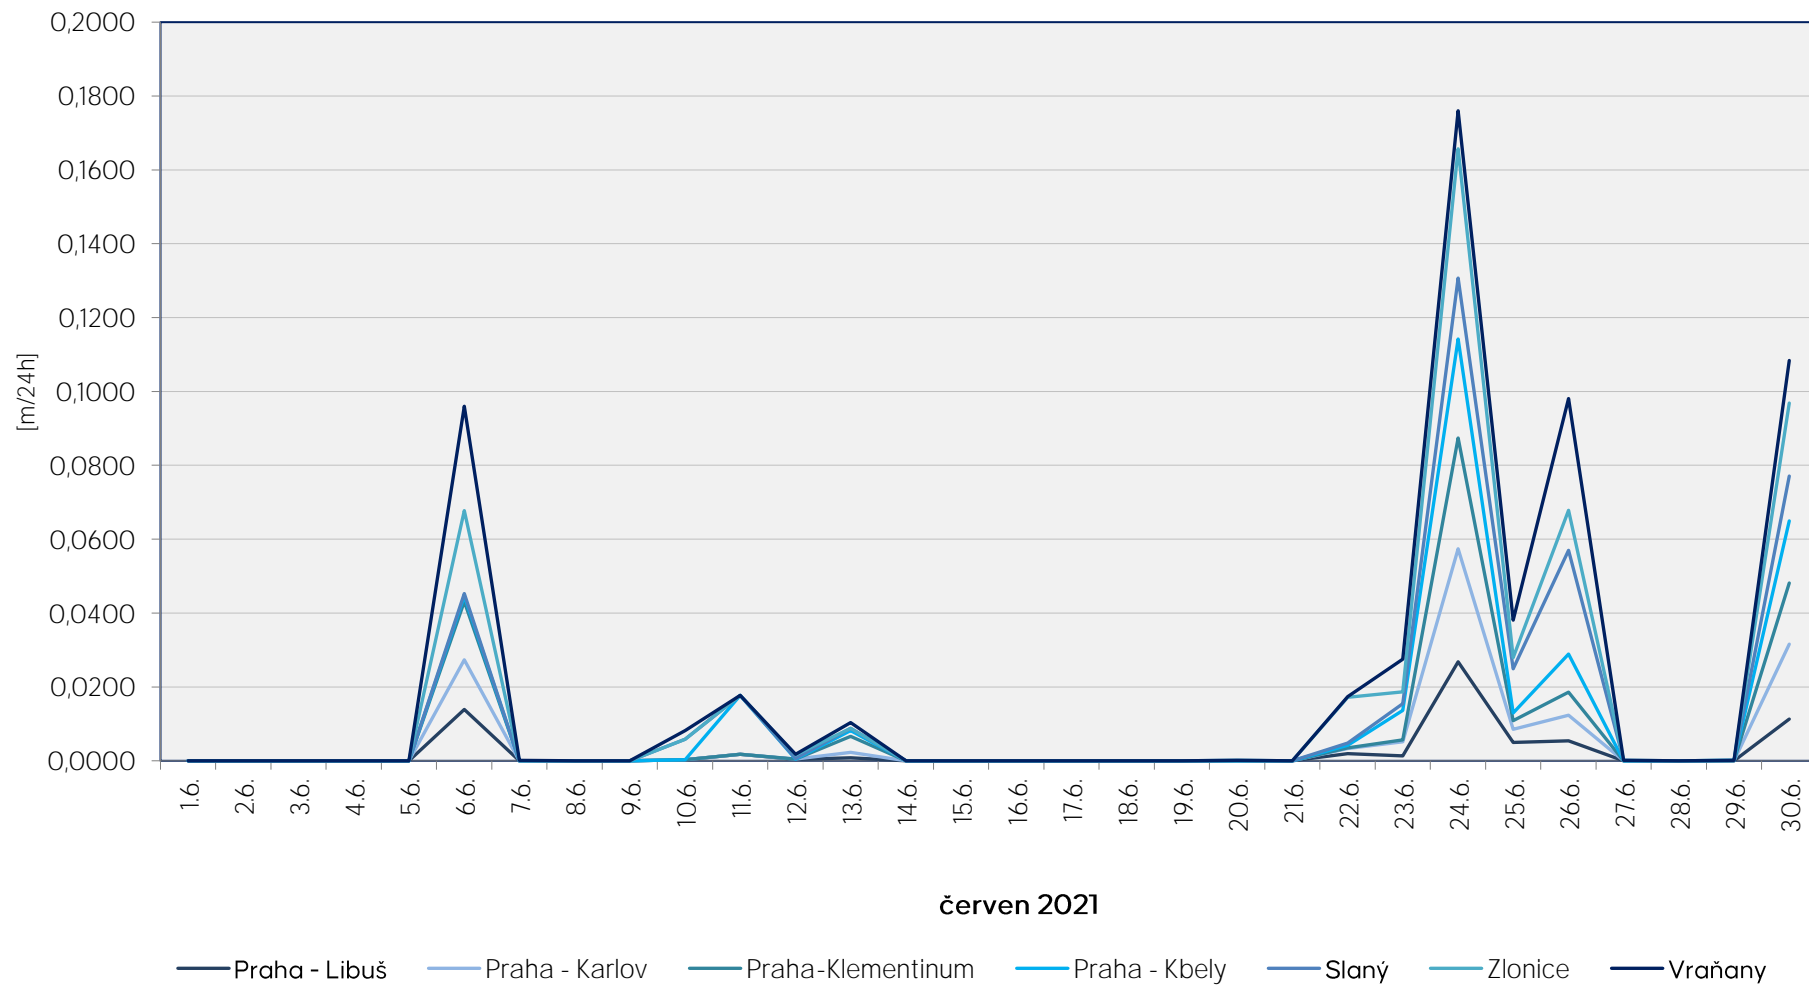

Srážkové úhrny za 24 hodin k 7. hodině ranní

Data poskytuje Povodí Vltavy, státní podnik

Srážkové úhrny za 24 hodin k 7. hodině ranní

Data poskytuje Povodí Vltavy, státní podnik

Srážkové úhrny za 24 hodin k 7. hodině ranní

Data poskytuje Povodí Vltavy, státní podnik

Srážkové úhrny za 24 hodin k 7. hodině ranní

Data poskytuje Povodí Vltavy, státní podnik

Srážkové úhrny za 24 hodin k 7. hodině ranní

Data poskytuje Povodí Vltavy, státní podnik