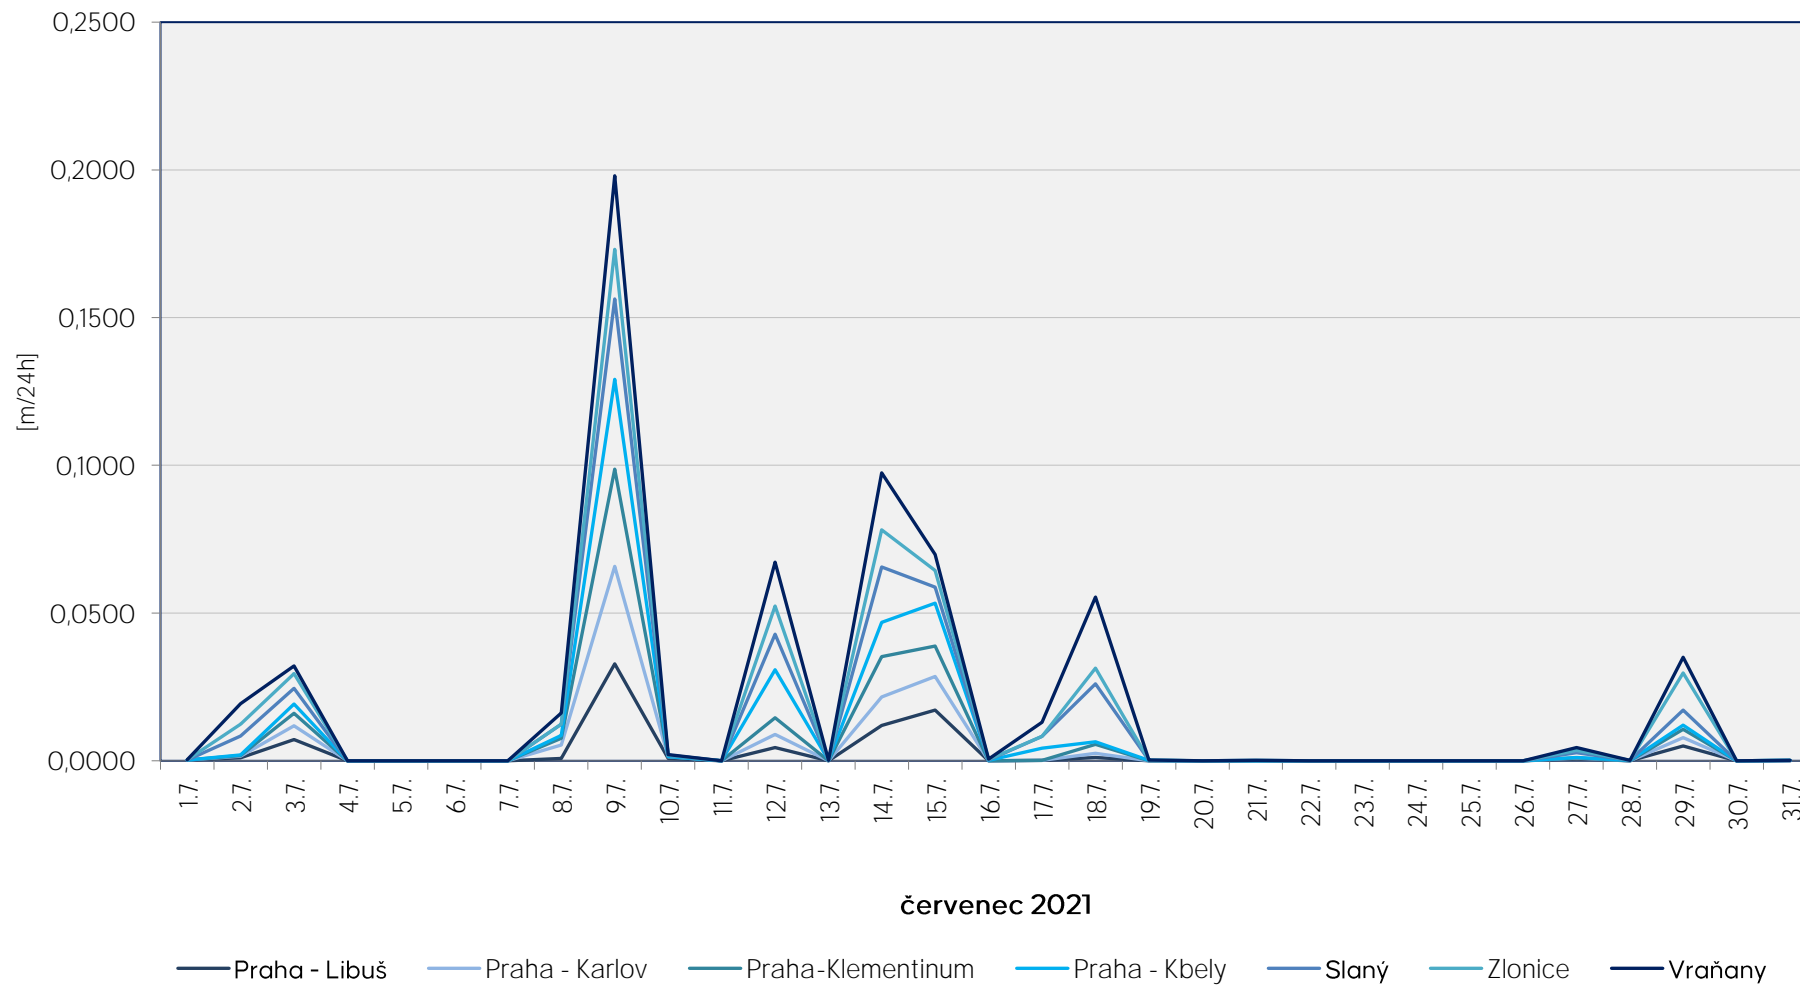

Srážkové úhrny za 24 hodin k 7. hodině ranní

Data poskytuje Povodí Vltavy, státní podnik

Srážkové úhrny za 24 hodin k 7. hodině ranní

Data poskytuje Povodí Vltavy, státní podnik

Srážkové úhrny za 24 hodin k 7. hodině ranní

Data poskytuje Povodí Vltavy, státní podnik

Srážkové úhrny za 24 hodin k 7. hodině ranní

Data poskytuje Povodí Vltavy, státní podnik

Srážkové úhrny za 24 hodin k 7. hodině ranní

Data poskytuje Povodí Vltavy, státní podnik