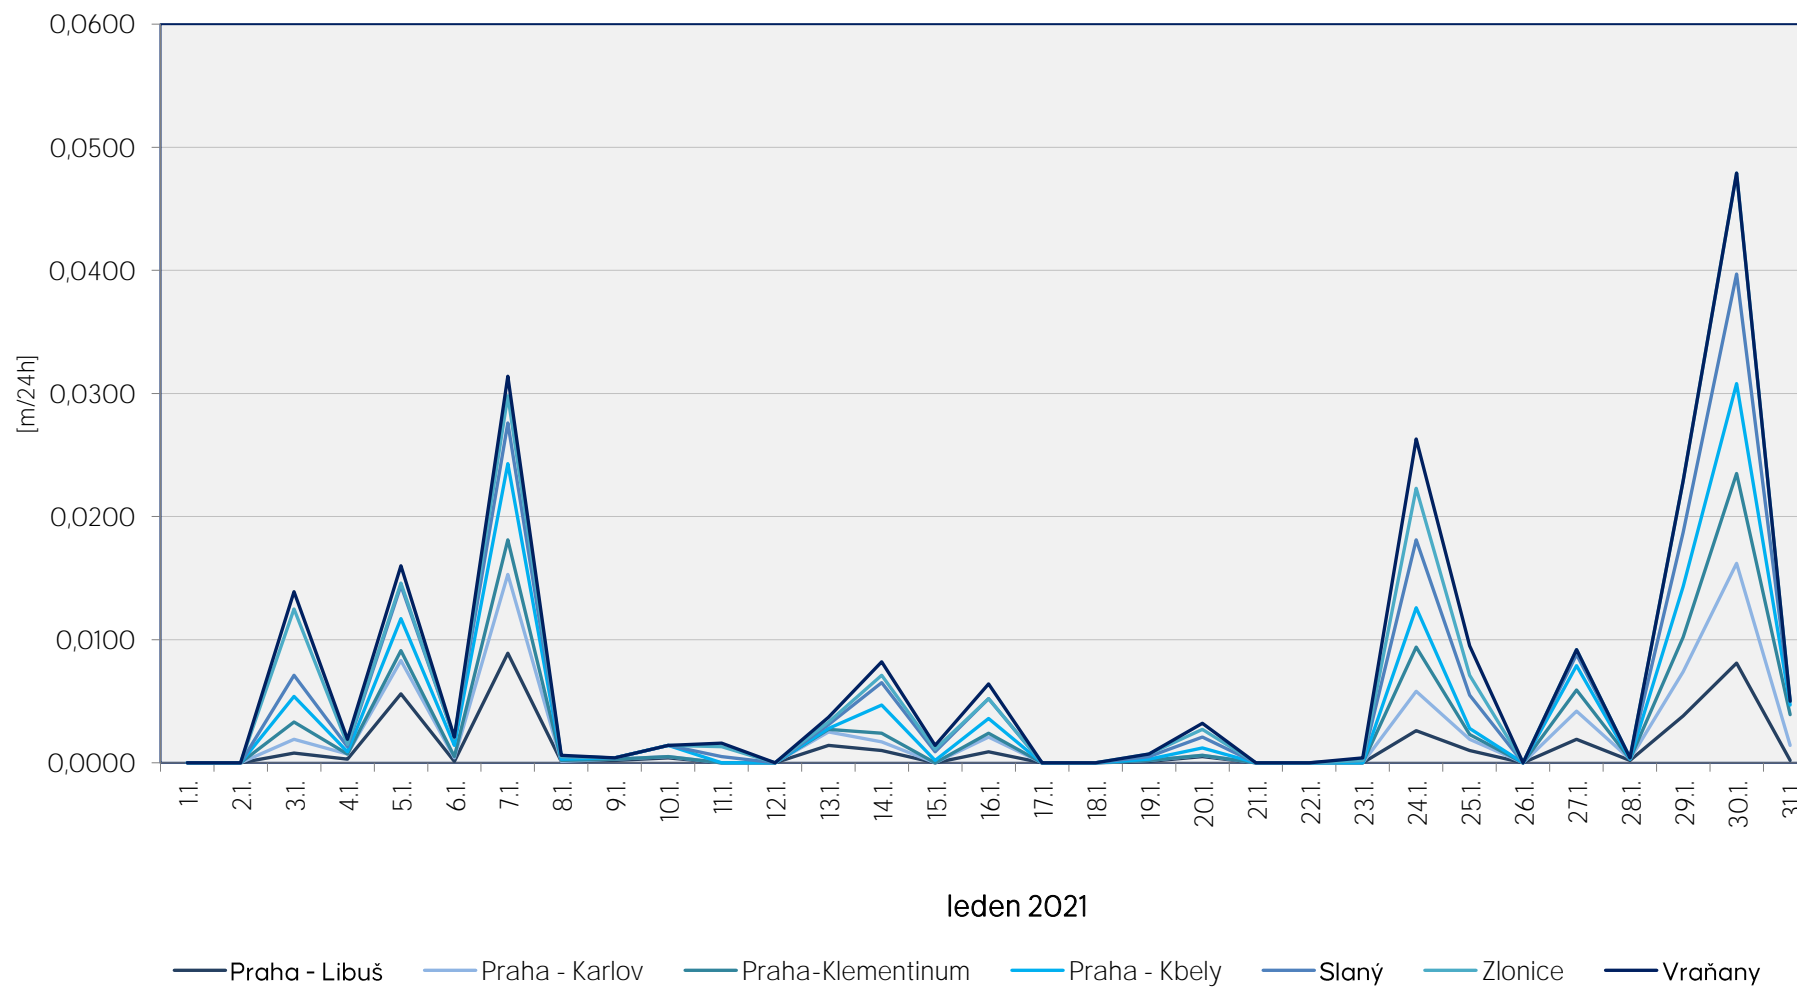

Srážkové úhrny za 24 hodin k 7. hodině ranní

Data poskytuje Povodí Vltavy, státní podnik

Srážkové úhrny za 24 hodin k 7. hodině ranní

Data poskytuje Povodí Vltavy, státní podnik

Srážkové úhrny za 24 hodin k 7. hodině ranní

Data poskytuje Povodí Vltavy, státní podnik

Srážkové úhrny za 24 hodin k 7. hodině ranní

Data poskytuje Povodí Vltavy, státní podnik

Srážkové úhrny za 24 hodin k 7. hodině ranní

Data poskytuje Povodí Vltavy, státní podnik