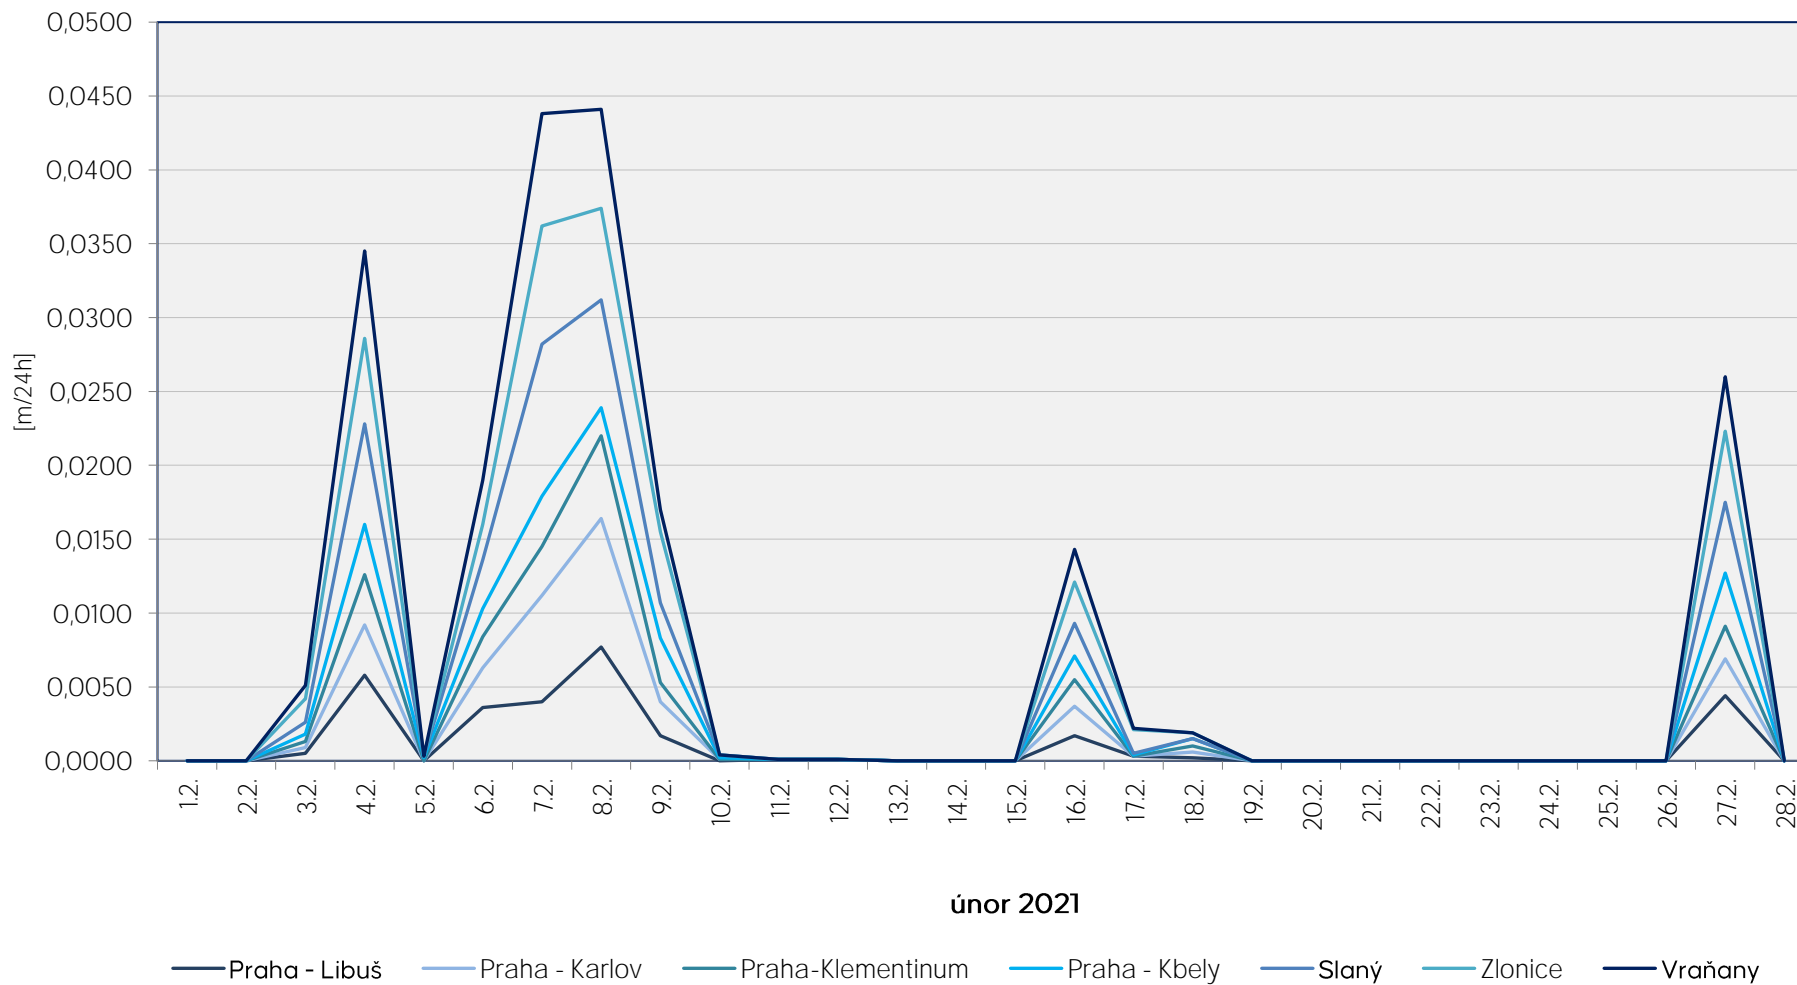

Srážkové úhrny za 24 hodin k 7. hodině ranní

Data poskytuje Povodí Vltavy, státní podnik

Srážkové úhrny za 24 hodin k 7. hodině ranní

Data poskytuje Povodí Vltavy, státní podnik

Srážkové úhrny za 24 hodin k 7. hodině ranní

Data poskytuje Povodí Vltavy, státní podnik

Srážkové úhrny za 24 hodin k 7. hodině ranní

Data poskytuje Povodí Vltavy, státní podnik

Srážkové úhrny za 24 hodin k 7. hodině ranní

Data poskytuje Povodí Vltavy, státní podnik